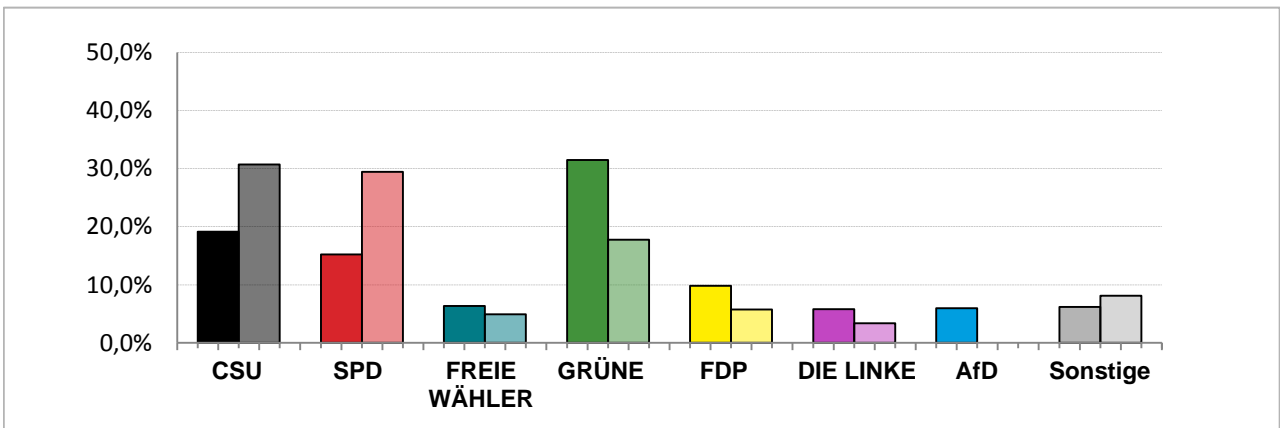

Bezirkswahl 2018 – Wahlergebnisse

Stimmkreis 104 München-Milbertshofen

Stimmenanteile Bezirkswahl 2018 und 2013

Erststimmen – Amtliche Endergebnisse

Zweitstimmen – Amtliche Endergebnisse

Gesamtstimmen – Amtliche Endergebnisse

© Statistisches Amt München

dunkler Farbton: Stimmenanteile in der aktuellen Bezirkswahl 2018
heller Farbton: Stimmenanteile in der vorherigen Bezirkswahl 2013

Bezirkswahl 2018 – Wahlergebnisse

Stimmkreis 104 München-Milbertshofen