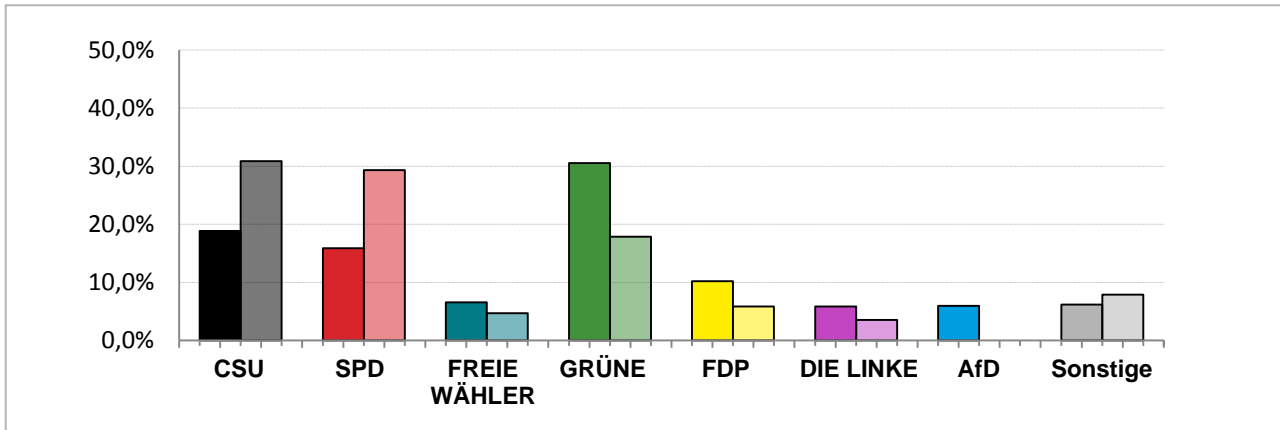

Bezirkswahl 2018 – Wahlergebnisse

Stimmkreis 104 München-Milbertshofen

Stimmenanteile Bezirkswahl 2018 und 2013

Erststimmen – Amtliche Endergebnisse

Zweitstimmen – Amtliche Endergebnisse

Gesamtstimmen – Amtliche Endergebnisse

© Statistisches Amt München

dunkler Farbton: Stimmenanteile in der aktuellen Bezirkswahl 2018
heller Farbton: Stimmenanteile in der vorherigen Bezirkswahl 2013

Bezirkswahl 2018 – Wahlergebnisse

Stimmkreis 104 München-Milbertshofen