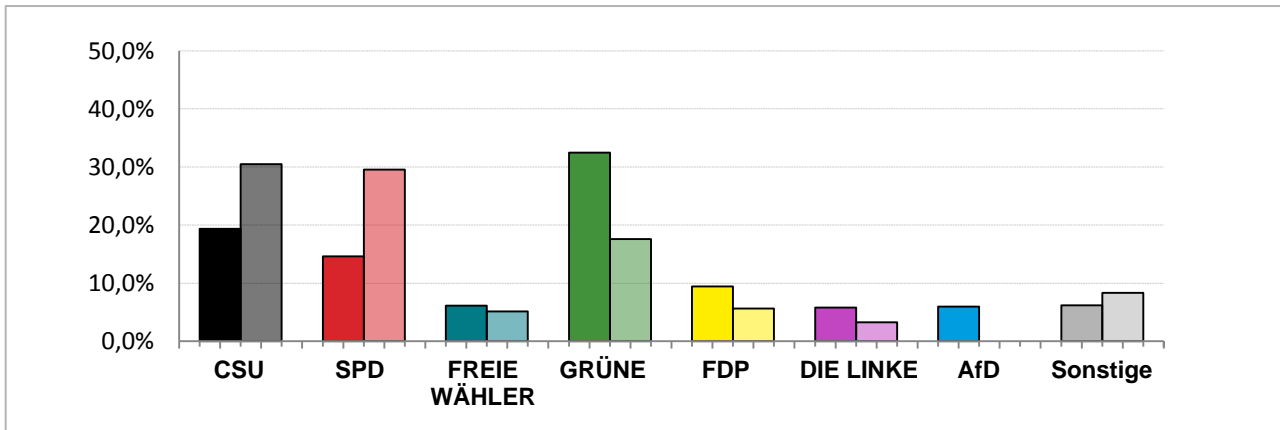

Bezirkswahl 2018 – Wahlergebnisse

Stimmkreis 104 München-Milbertshofen

Stimmenanteile Bezirkswahl 2018 und 2013

Erststimmen – Amtliche Endergebnisse

Zweitstimmen – Amtliche Endergebnisse

Gesamtstimmen – Amtliche Endergebnisse

© Statistisches Amt München

dunkler Farbton: Stimmenanteile in der aktuellen Bezirkswahl 2018
heller Farbton: Stimmenanteile in der vorherigen Bezirkswahl 2013

Bezirkswahl 2018 – Wahlergebnisse

Stimmkreis 104 München-Milbertshofen