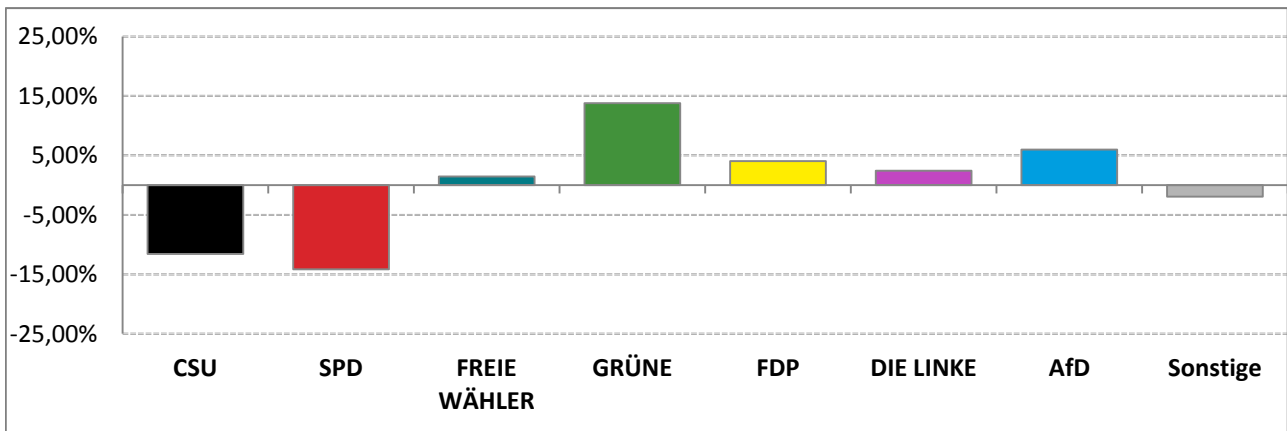

Bezirkswahl 2018 – Wahlergebnisse

Stimmkreis 104 München-Milbertshofen

Stimmenanteile Bezirkswahl 2018 und 2013

Erststimmen – Amtliche Endergebnisse

Zweitstimmen – Amtliche Endergebnisse

Gesamtstimmen – Amtliche Endergebnisse

© Statistisches Amt München

dunkler Farbton: Stimmenanteile in der aktuellen Bezirkswahl 2018
heller Farbton: Stimmenanteile in der vorherigen Bezirkswahl 2013

Bezirkswahl 2018 – Wahlergebnisse

Stimmkreis 104 München-Milbertshofen

Gewinne und Verluste gegenüber der Bezirkswahl 2013

Erststimmen – Amtliche Endergebnisse

Zweitstimmen – Amtliche Endergebnisse

Gesamtstimmen – Amtliche Endergebnisse

© Statistisches Amt München