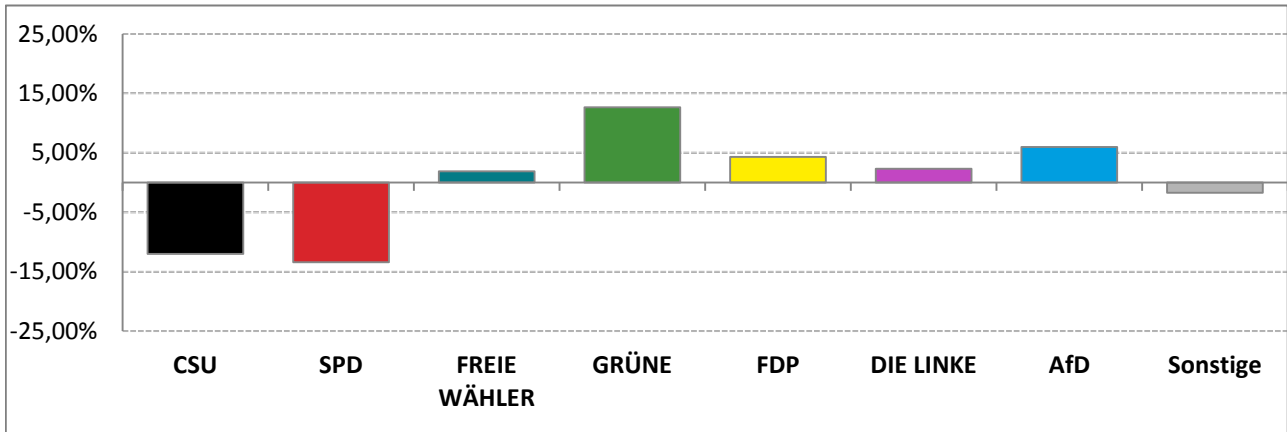

Bezirkswahl 2018 – Wahlergebnisse

Stimmkreis 104 München-Milbertshofen

Stimmenanteile Bezirkswahl 2018 und 2013

Erststimmen – Amtliche Endergebnisse

Zweitstimmen – Amtliche Endergebnisse

Gesamtstimmen – Amtliche Endergebnisse

© Statistisches Amt München

dunkler Farbton: Stimmenanteile in der aktuellen Bezirkswahl 2018
heller Farbton: Stimmenanteile in der vorherigen Bezirkswahl 2013

Bezirkswahl 2018 – Wahlergebnisse

Stimmkreis 104 München-Milbertshofen

Gewinne und Verluste gegenüber der Bezirkswahl 2013

Erststimmen – Amtliche Endergebnisse

Zweitstimmen – Amtliche Endergebnisse

Gesamtstimmen – Amtliche Endergebnisse

© Statistisches Amt München