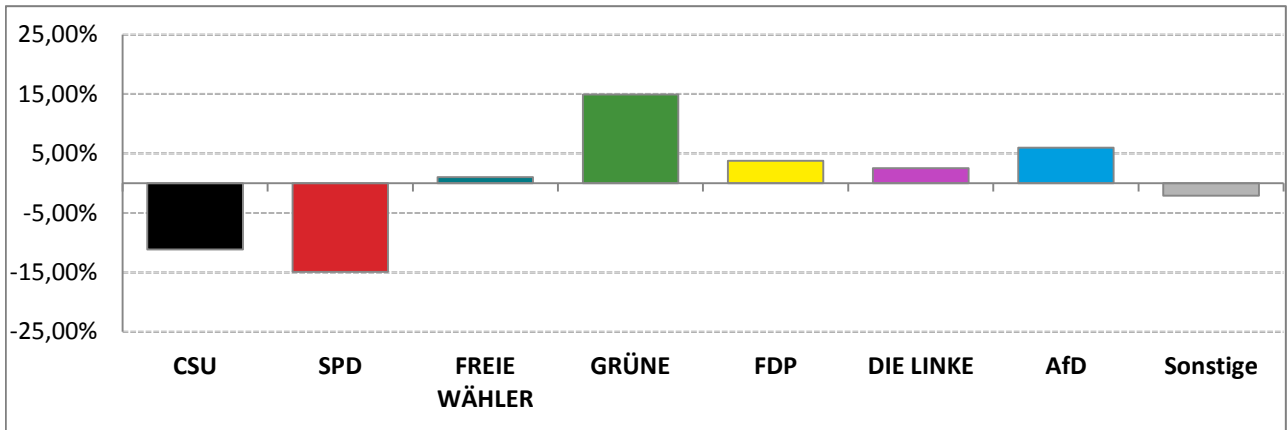

Bezirkswahl 2018 – Wahlergebnisse

Stimmkreis 104 München-Milbertshofen

Stimmenanteile Bezirkswahl 2018 und 2013

Erststimmen – Amtliche Endergebnisse

Zweitstimmen – Amtliche Endergebnisse

Gesamtstimmen – Amtliche Endergebnisse

© Statistisches Amt München

dunkler Farbton: Stimmenanteile in der aktuellen Bezirkswahl 2018
heller Farbton: Stimmenanteile in der vorherigen Bezirkswahl 2013

Bezirkswahl 2018 – Wahlergebnisse

Stimmkreis 104 München-Milbertshofen

Gewinne und Verluste gegenüber der Bezirkswahl 2013

Erststimmen – Amtliche Endergebnisse

Zweitstimmen – Amtliche Endergebnisse

Gesamtstimmen – Amtliche Endergebnisse

© Statistisches Amt München