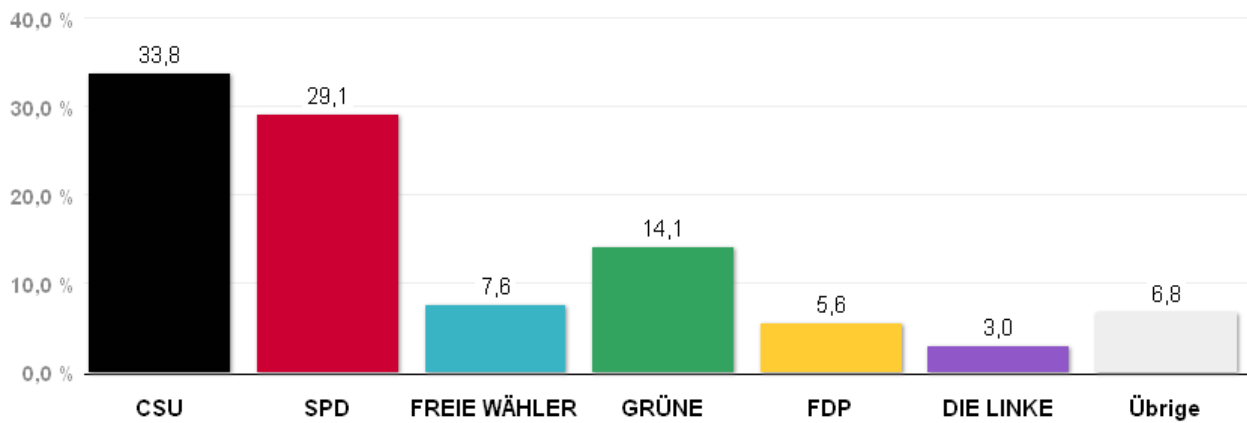

18.09.2013 um 13:54 Uhr

Stimmkreis 102 München-Bogenhausen

Stimmenanteile Landtagswahl 2013

Quelle: LH München, Kreisverwaltungsreferat- Wahlamt.

Gewinn und Verlust gegenüber der Landtagswahl 2008

Quelle: LH München, Kreisverwaltungsreferat- Wahlamt.

Wahlergebnisse in den Stimmkreisen - Landtagswahl 2013

Erststimmen - Amtliches Endergebnis

Stand der Daten:

18.09.2013 um 13:54 Uhr

Stimmkreis 103 München-Giesing

Stimmenanteile Landtagswahl 2013

Quelle: LH München, Kreisverwaltungsreferat- Wahlamt.

Gewinn und Verlust gegenüber der Landtagswahl 2008

Quelle: LH München, Kreisverwaltungsreferat- Wahlamt.

Wahlergebnisse in den Stimmkreisen - Landtagswahl 2013

Erststimmen - Amtliches Endergebnis

Stand der Daten: