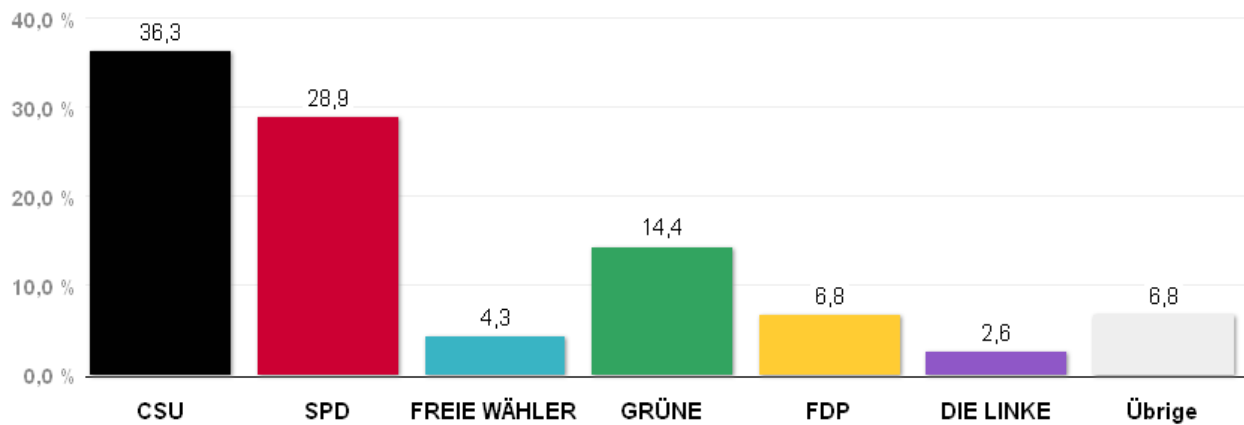

Wahlergebnisse in den Stimmkreisen - Landtagswahl 2013

Erststimmen - Amtliches Endergebnis

Stand der Daten:
18.09.2013 um 13:54 Uhr

Stimmkreis 101 München-Hadern

Stimmenanteile Landtagswahl 2013

Quelle: LH München, Kreisverwaltungsreferat- Wahlamt.

Gewinn und Verlust gegenüber der Landtagswahl 2008

Quelle: LH München, Kreisverwaltungsreferat- Wahlamt.

Wahlergebnisse in den Stimmkreisen - Landtagswahl 2013

Erststimmen - Amtliches Endergebnis

Stand der Daten:

18.09.2013 um 13:54 Uhr

Stimmkreis 102 München-Bogenhausen

Stimmenanteile Landtagswahl 2013

Quelle: LH München, Kreisverwaltungsreferat- Wahlamt.

Gewinn und Verlust gegenüber der Landtagswahl 2008

Quelle: LH München, Kreisverwaltungsreferat- Wahlamt.

Wahlergebnisse in den Stimmkreisen - Landtagswahl 2013

Erststimmen - Amtliches Endergebnis

Stand der Daten:

18.09.2013 um 13:54 Uhr

Stimmkreis 103 München-Giesing

Stimmenanteile Landtagswahl 2013

Quelle: LH München, Kreisverwaltungsreferat- Wahlamt.