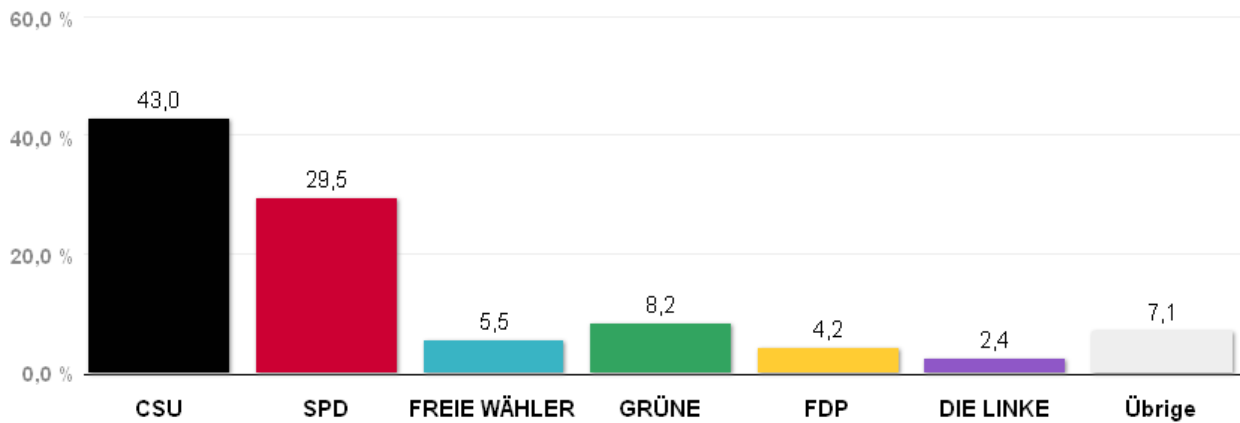

Gewinn und Verlust gegenüber der Landtagswahl 2008

Quelle: LH München, Kreisverwaltungsreferat- Wahlamt.

Wahlergebnisse in den Stimmkreisen - Landtagswahl 2013

Erststimmen - Amtliches Endergebnis

Stand der Daten:
18.09.2013 um 13:54 Uhr

Stimmkreis 106 München-Pasing

Stimmenanteile Landtagswahl 2013

Quelle: LH München, Kreisverwaltungsreferat- Wahlamt.

Gewinn und Verlust gegenüber der Landtagswahl 2008

Quelle: LH München, Kreisverwaltungsreferat- Wahlamt.

Wahlergebnisse in den Stimmkreisen - Landtagswahl 2013

Erststimmen - Amtliches Endergebnis

Stand der Daten:
18.09.2013 um 13:54 Uhr

Stimmkreis 107 München-Ramersdorf

Stimmenanteile Landtagswahl 2013

Quelle: LH München, Kreisverwaltungsreferat- Wahlamt.