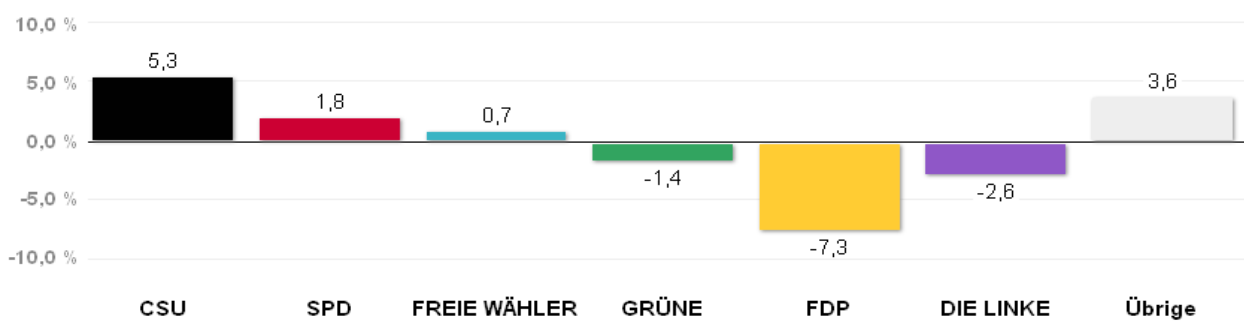

Gewinn und Verlust gegenüber der Landtagswahl 2008

Quelle: LH München, Kreisverwaltungsreferat- Wahlamt.

Wahlergebnisse in den Stimmkreisen - Landtagswahl 2013

Erststimmen - Amtliches Endergebnis

Stand der Daten:

18.09.2013 um 13:54 Uhr

Stimmkreis 102 München-Bogenhausen

Stimmenanteile Landtagswahl 2013

Quelle: LH München, Kreisverwaltungsreferat- Wahlamt.

Gewinn und Verlust gegenüber der Landtagswahl 2008

Quelle: LH München, Kreisverwaltungsreferat- Wahlamt.

Wahlergebnisse in den Stimmkreisen - Landtagswahl 2013

Erststimmen - Amtliches Endergebnis

Stand der Daten:

18.09.2013 um 13:54 Uhr

Stimmkreis 103 München-Giesing

Stimmenanteile Landtagswahl 2013

Quelle: LH München, Kreisverwaltungsreferat- Wahlamt.