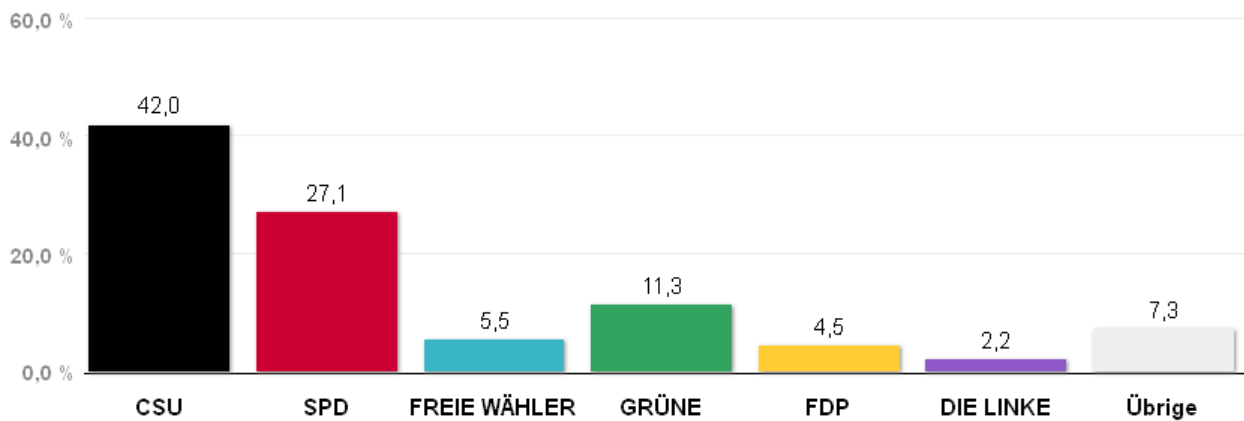

Wahlergebnisse in den Stimmkreisen - Landtagswahl 2013

Erststimmen - Amtliches Endergebnis

Stand der Daten:
18.09.2013 um 13:54 Uhr

Stimmkreis 106 München-Pasing

Stimmenanteile Landtagswahl 2013

Quelle: LH München, Kreisverwaltungsreferat- Wahlamt.