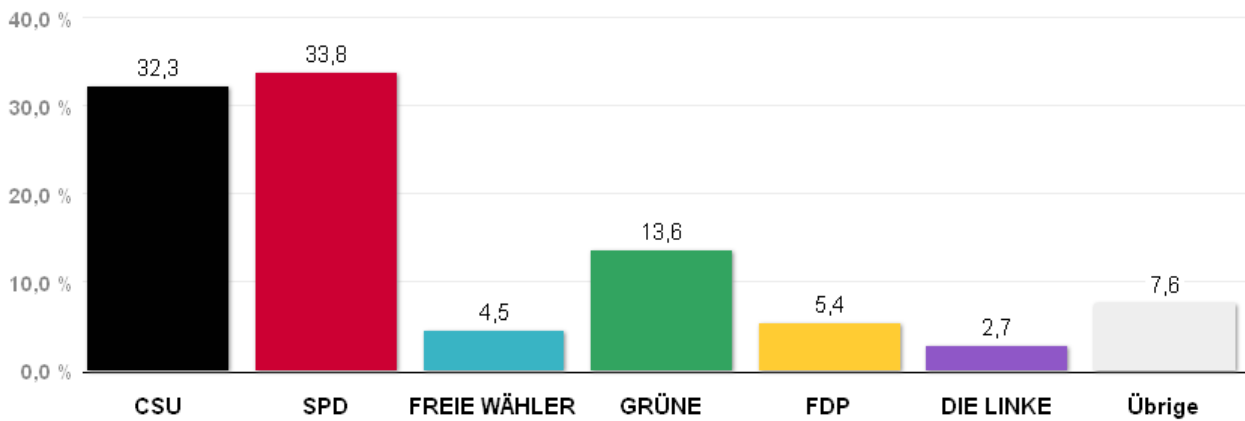

Wahlergebnisse in den Stimmkreisen - Landtagswahl 2013

Erststimmen - Amtliches Endergebnis

Stand der Daten:

18.09.2013 um 13:54 Uhr

Stimmkreis 103 München-Giesing

Stimmenanteile Landtagswahl 2013

Quelle: LH München, Kreisverwaltungsreferat- Wahlamt.

Gewinn und Verlust gegenüber der Landtagswahl 2008

Quelle: LH München, Kreisverwaltungsreferat- Wahlamt.

Wahlergebnisse in den Stimmkreisen - Landtagswahl 2013

Erststimmen - Amtliches Endergebnis

Stand der Daten:

18.09.2013 um 13:54 Uhr

Stimmkreis 104 München-Milbertshofen

Stimmenanteile Landtagswahl 2013

Quelle: LH München, Kreisverwaltungsreferat- Wahlamt.

Gewinn und Verlust gegenüber der Landtagswahl 2008

Quelle: LH München, Kreisverwaltungsreferat- Wahlamt.