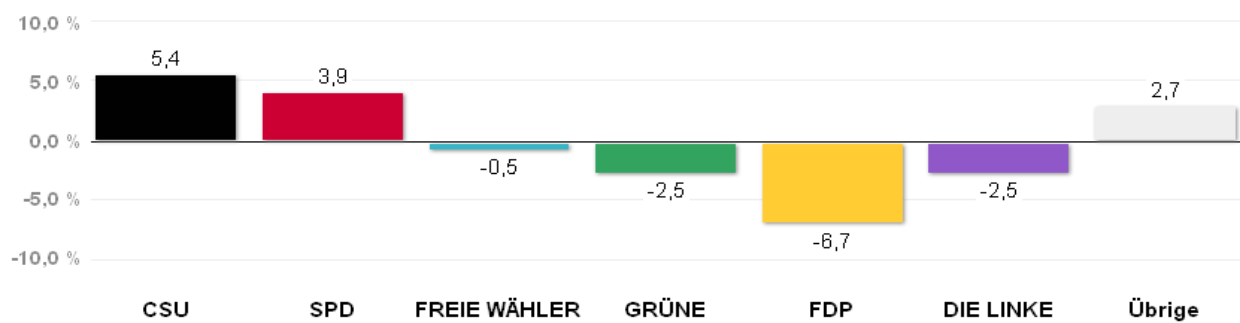

Wahlergebnisse in den Stimmkreisen - Landtagswahl 2013

Erststimmen - Amtliches Endergebnis

Stand der Daten:
18.09.2013 um 13:54 Uhr

Stimmkreis 107 München-Ramersdorf

Stimmenanteile Landtagswahl 2013

Quelle: LH München, Kreisverwaltungsreferat- Wahlamt.

Gewinn und Verlust gegenüber der Landtagswahl 2008

Quelle: LH München, Kreisverwaltungsreferat- Wahlamt.

Wahlergebnisse in den Stimmkreisen - Landtagswahl 2013

Erststimmen - Amtliches Endergebnis

Stand der Daten: