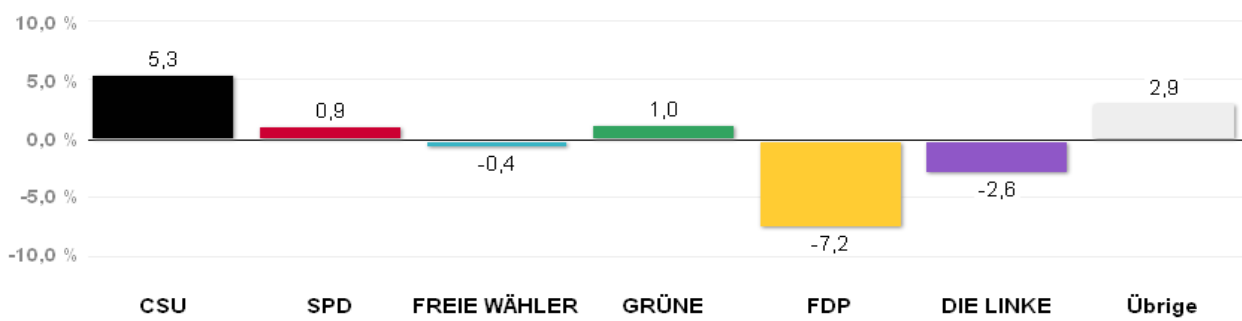

18.09.2013 um 13:54 Uhr

Stimmkreis 104 München-Milbertshofen

Stimmenanteile Landtagswahl 2013

Quelle: LH München, Kreisverwaltungsreferat- Wahlamt.

Gewinn und Verlust gegenüber der Landtagswahl 2008

Quelle: LH München, Kreisverwaltungsreferat- Wahlamt.

Wahlergebnisse in den Stimmkreisen - Landtagswahl 2013

Erststimmen - Amtliches Endergebnis

Stand der Daten:
18.09.2013 um 13:54 Uhr

Stimmkreis 105 München-Moosach

Stimmenanteile Landtagswahl 2013

Quelle: LH München, Kreisverwaltungsreferat- Wahlamt.

Gewinn und Verlust gegenüber der Landtagswahl 2008

Quelle: LH München, Kreisverwaltungsreferat- Wahlamt.

Wahlergebnisse in den Stimmkreisen - Landtagswahl 2013

Erststimmen - Amtliches Endergebnis

Stand der Daten:
18.09.2013 um 13:54 Uhr