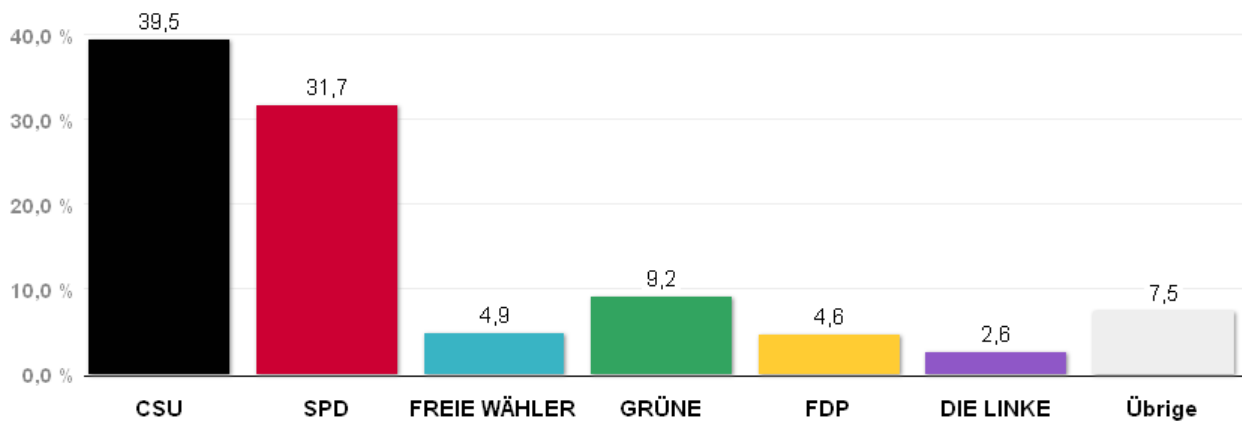

Gewinn und Verlust gegenüber der Landtagswahl 2008

Quelle: LH München, Kreisverwaltungsreferat- Wahlamt.

Wahlergebnisse in den Stimmkreisen - Landtagswahl 2013

Erststimmen - Amtliches Endergebnis

Stand der Daten:

18.09.2013 um 13:54 Uhr

Stimmkreis 104 München-Milbertshofen

Stimmenanteile Landtagswahl 2013

Quelle: LH München, Kreisverwaltungsreferat- Wahlamt.

Gewinn und Verlust gegenüber der Landtagswahl 2008

Quelle: LH München, Kreisverwaltungsreferat- Wahlamt.

Wahlergebnisse in den Stimmkreisen - Landtagswahl 2013

Erststimmen - Amtliches Endergebnis

Stand der Daten:
18.09.2013 um 13:54 Uhr

Stimmkreis 105 München-Moosach

Stimmenanteile Landtagswahl 2013

Quelle: LH München, Kreisverwaltungsreferat- Wahlamt.