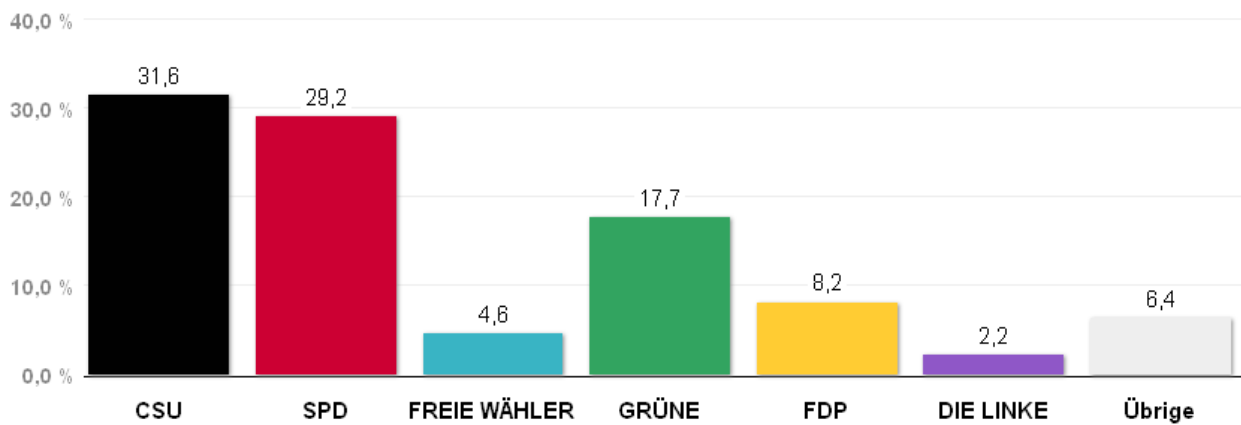

Wahlergebnisse in den Stimmkreisen - Landtagswahl 2013

Erststimmen - Amtliches Endergebnis

Stand der Daten:
18.09.2013 um 13:54 Uhr

Stimmkreis 107 München-Ramersdorf

Stimmenanteile Landtagswahl 2013

Quelle: LH München, Kreisverwaltungsreferat- Wahlamt.

Gewinn und Verlust gegenüber der Landtagswahl 2008

Quelle: LH München, Kreisverwaltungsreferat- Wahlamt.

Wahlergebnisse in den Stimmkreisen - Landtagswahl 2013

Erststimmen - Amtliches Endergebnis

Stand der Daten:

18.09.2013 um 13:54 Uhr

Stimmkreis 108 München-Schwabing

Stimmenanteile Landtagswahl 2013

Quelle: LH München, Kreisverwaltungsreferat- Wahlamt.

Gewinn und Verlust gegenüber der Landtagswahl 2008

Quelle: LH München, Kreisverwaltungsreferat- Wahlamt.