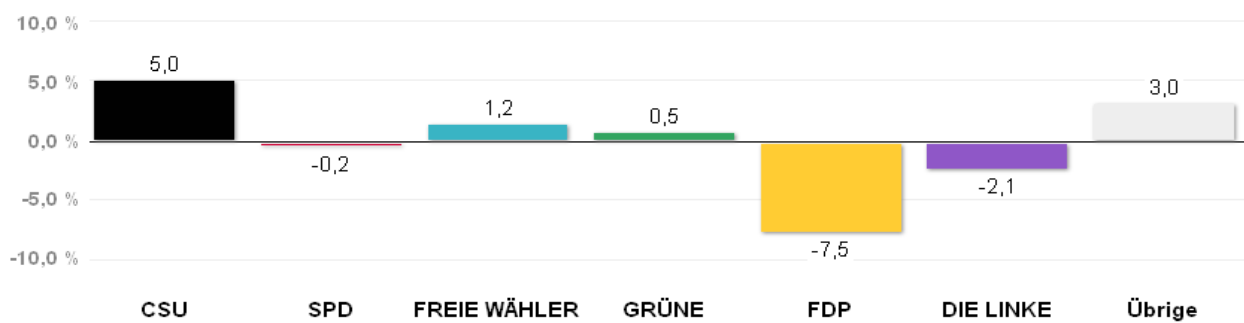

Gewinn und Verlust gegenüber der Landtagswahl 2008

Quelle: LH München, Kreisverwaltungsreferat- Wahlamt.