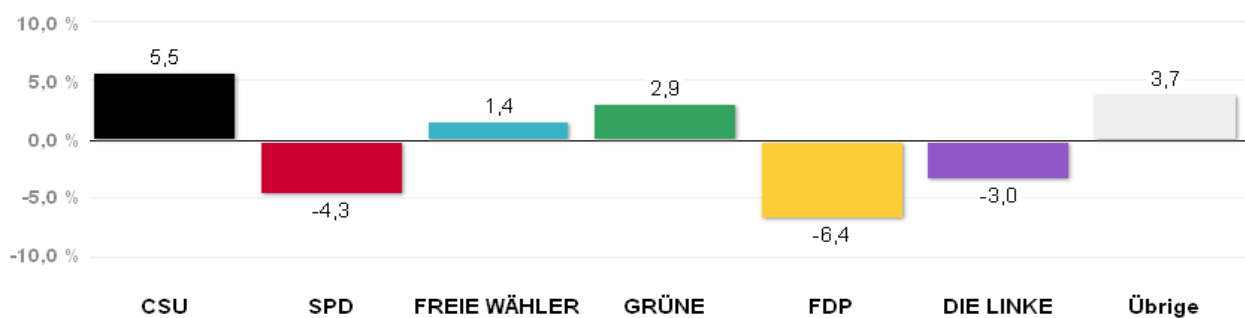

Gewinn und Verlust gegenüber der Landtagswahl 2008

Quelle: LH München, Kreisverwaltungsreferat- Wahlamt.

Wahlergebnisse in den Stimmkreisen - Landtagswahl 2013

Erststimmen - Amtliches Endergebnis

Stand der Daten:

18.09.2013 um 13:54 Uhr

Stimmkreis 104 München-Milbertshofen

Stimmenanteile Landtagswahl 2013

Quelle: LH München, Kreisverwaltungsreferat- Wahlamt.

Gewinn und Verlust gegenüber der Landtagswahl 2008

Quelle: LH München, Kreisverwaltungsreferat- Wahlamt.

Wahlergebnisse in den Stimmkreisen - Landtagswahl 2013

Erststimmen - Amtliches Endergebnis

Stand der Daten:
18.09.2013 um 13:54 Uhr

Stimmkreis 105 München-Moosach

Stimmenanteile Landtagswahl 2013

Quelle: LH München, Kreisverwaltungsreferat- Wahlamt.