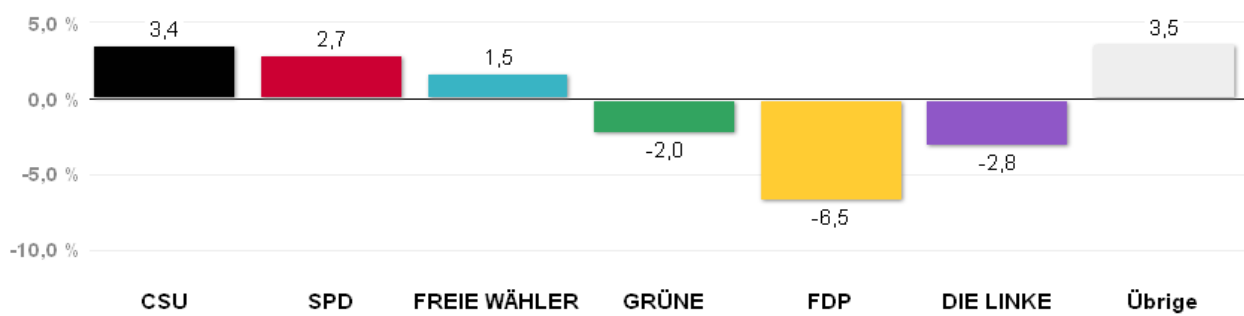

Gewinn und Verlust gegenüber der Landtagswahl 2008

Quelle: LH München, Kreisverwaltungsreferat- Wahlamt.

Wahlergebnisse in den Stimmkreisen - Landtagswahl 2013

Erststimmen - Amtliches Endergebnis

Stand der Daten:

18.09.2013 um 13:54 Uhr

Stimmkreis 108 München-Schwabing

Stimmenanteile Landtagswahl 2013

Quelle: LH München, Kreisverwaltungsreferat- Wahlamt.

Gewinn und Verlust gegenüber der Landtagswahl 2008

Quelle: LH München, Kreisverwaltungsreferat- Wahlamt.