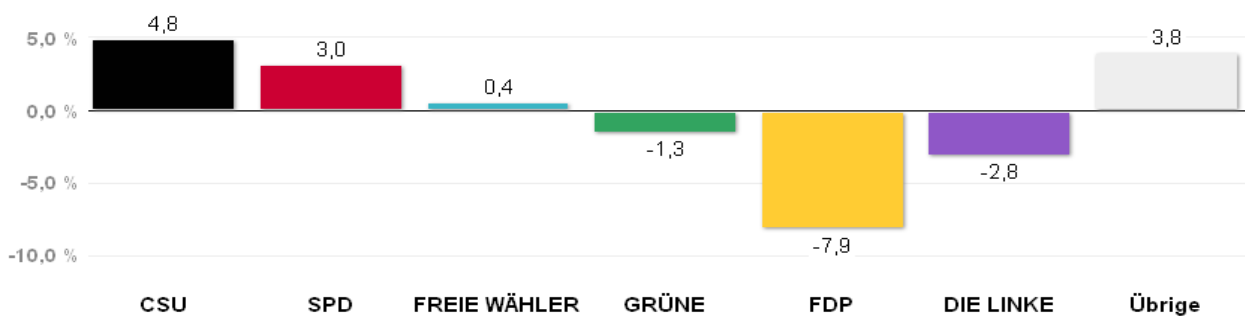

Wahlergebnisse in den Stimmkreisen - Landtagswahl 2013

Erststimmen - Amtliches Endergebnis

Stand der Daten:
18.09.2013 um 13:54 Uhr

Stimmkreis 101 München-Hadern

Stimmenanteile Landtagswahl 2013

Quelle: LH München, Kreisverwaltungsreferat- Wahlamt.

Gewinn und Verlust gegenüber der Landtagswahl 2008

Quelle: LH München, Kreisverwaltungsreferat- Wahlamt.

Wahlergebnisse in den Stimmkreisen - Landtagswahl 2013

Erststimmen - Amtliches Endergebnis

Stand der Daten: