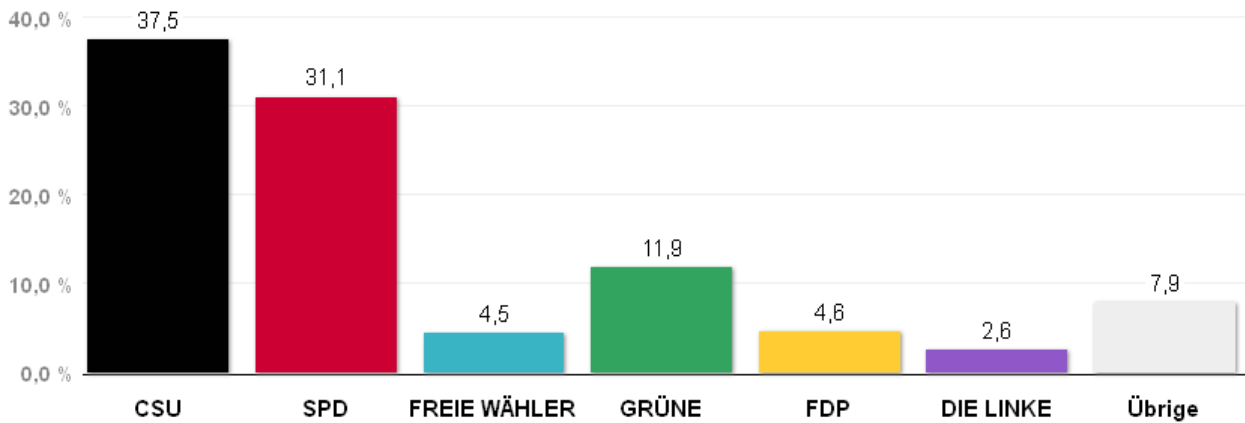

Wahlergebnisse in den Stimmkreisen - Landtagswahl 2013

Erststimmen - Amtliches Endergebnis

Stand der Daten:
18.09.2013 um 13:54 Uhr

Stimmkreis 101 München-Hadern

Stimmenanteile Landtagswahl 2013

Quelle: LH München, Kreisverwaltungsreferat- Wahlamt.

Gewinn und Verlust gegenüber der Landtagswahl 2008

Quelle: LH München, Kreisverwaltungsreferat- Wahlamt.

Wahlergebnisse in den Stimmkreisen - Landtagswahl 2013

Erststimmen - Amtliches Endergebnis

Stand der Daten:

18.09.2013 um 13:54 Uhr

Stimmkreis 102 München-Bogenhausen

Stimmenanteile Landtagswahl 2013

Quelle: LH München, Kreisverwaltungsreferat- Wahlamt.

Gewinn und Verlust gegenüber der Landtagswahl 2008

Quelle: LH München, Kreisverwaltungsreferat- Wahlamt.