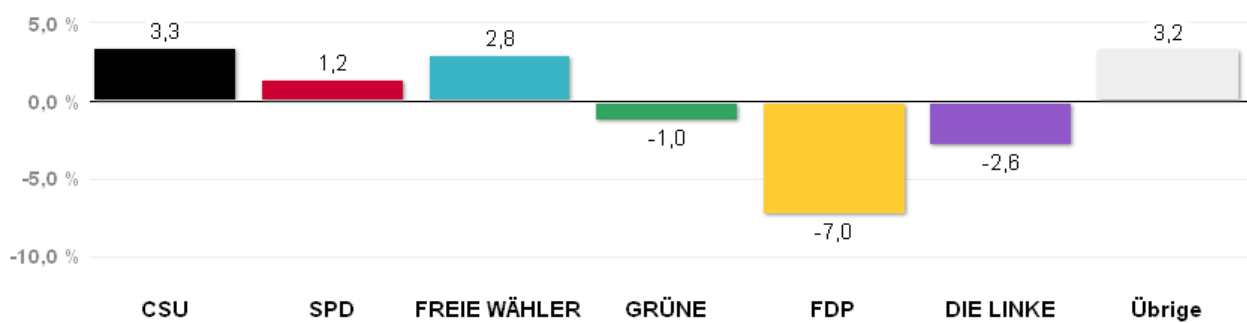

18.09.2013 um 13:54 Uhr

Stimmkreis 102 München-Bogenhausen

Stimmenanteile Landtagswahl 2013

Quelle: LH München, Kreisverwaltungsreferat- Wahlamt.

Gewinn und Verlust gegenüber der Landtagswahl 2008

Quelle: LH München, Kreisverwaltungsreferat- Wahlamt.

Wahlergebnisse in den Stimmkreisen - Landtagswahl 2013

Erststimmen - Amtliches Endergebnis

Stand der Daten:

18.09.2013 um 13:54 Uhr

Stimmkreis 103 München-Giesing

Stimmenanteile Landtagswahl 2013

Quelle: LH München, Kreisverwaltungsreferat- Wahlamt.

Gewinn und Verlust gegenüber der Landtagswahl 2008

Quelle: LH München, Kreisverwaltungsreferat- Wahlamt.

Wahlergebnisse in den Stimmkreisen - Landtagswahl 2013

Erststimmen - Amtliches Endergebnis

Stand der Daten: