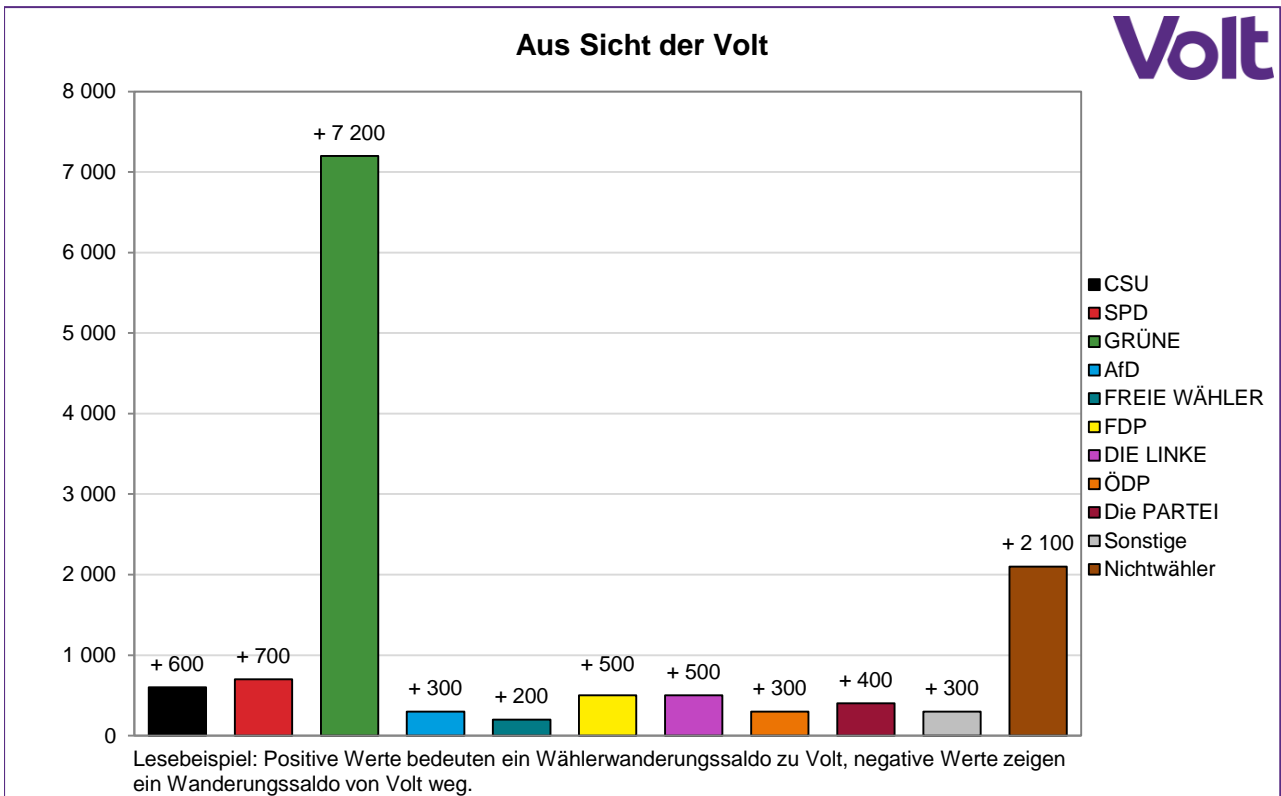

Wählersalden aus Sicht der Parteien – Amtliche Endergebnisse

© Statistisches Amt München

© Statistisches Amt München

Wählerwanderungen bei der Europawahl 2019 in München

Wählersalden aus Sicht der Parteien – Amtliche Endergebnisse

© Statistisches Amt München

© Statistisches Amt München

Wählerwanderungen bei der Europawahl 2019 in München

Wählersalden aus Sicht der Parteien – Amtliche Endergebnisse

© Statistisches Amt München

© Statistisches Amt München

Wählerwanderungen bei der Europawahl 2019 in München

Wählersalden aus Sicht der Parteien – Amtliche Endergebnisse

© Statistisches Amt München

© Statistisches Amt München

Wählerwanderungen bei der Europawahl 2019 in München