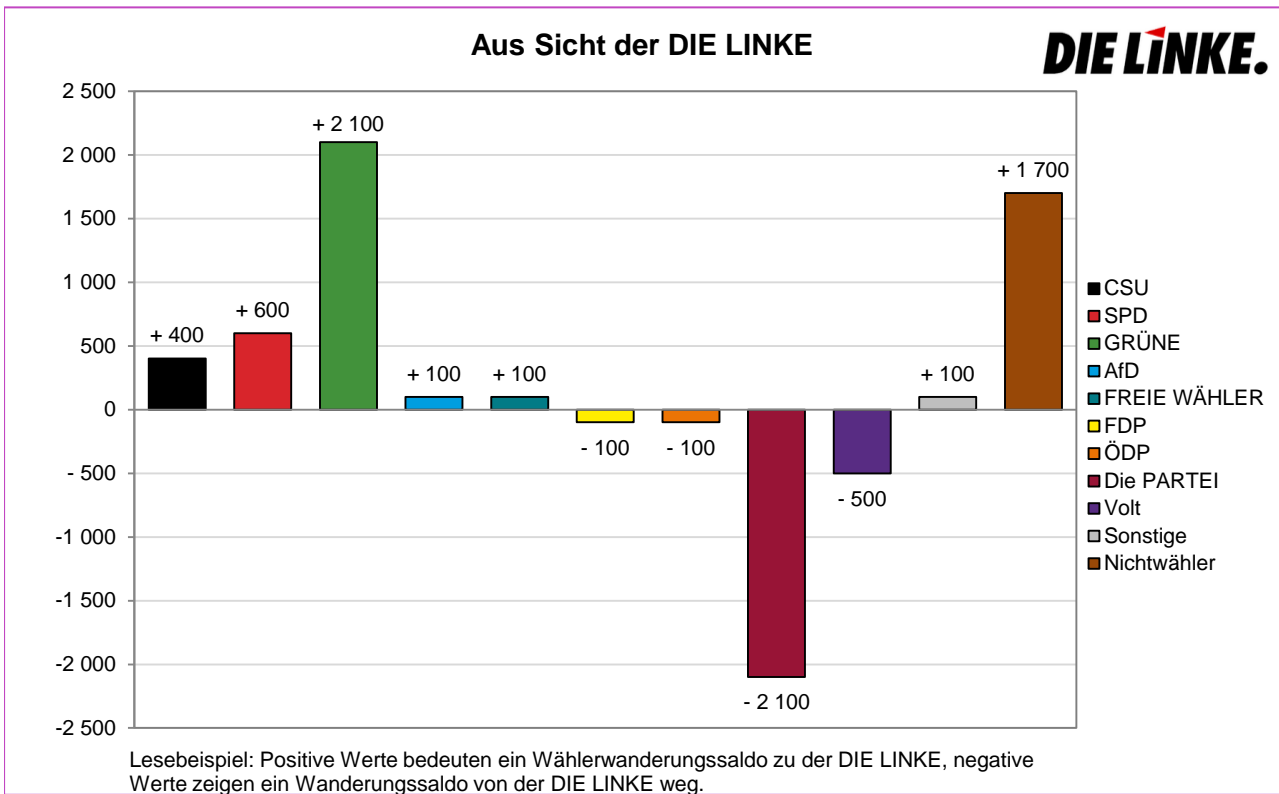

Wählerwanderungen bei der Europawahl 2019 in München

Wählersalden aus Sicht der Parteien – Amtliche Endergebnisse

© Statistisches Amt München

© Statistisches Amt München

Wählerwanderungen bei der Europawahl 2019 in München

Wählersalden aus Sicht der Parteien – Amtliche Endergebnisse

© Statistisches Amt München

© Statistisches Amt München

Wählerwanderungen bei der Europawahl 2019 in München

Wählersalden aus Sicht der Parteien – Amtliche Endergebnisse

© Statistisches Amt München

© Statistisches Amt München

Wählerwanderungen bei der Europawahl 2019 in München

Wählersalden aus Sicht der Parteien – Amtliche Endergebnisse

© Statistisches Amt München

© Statistisches Amt München