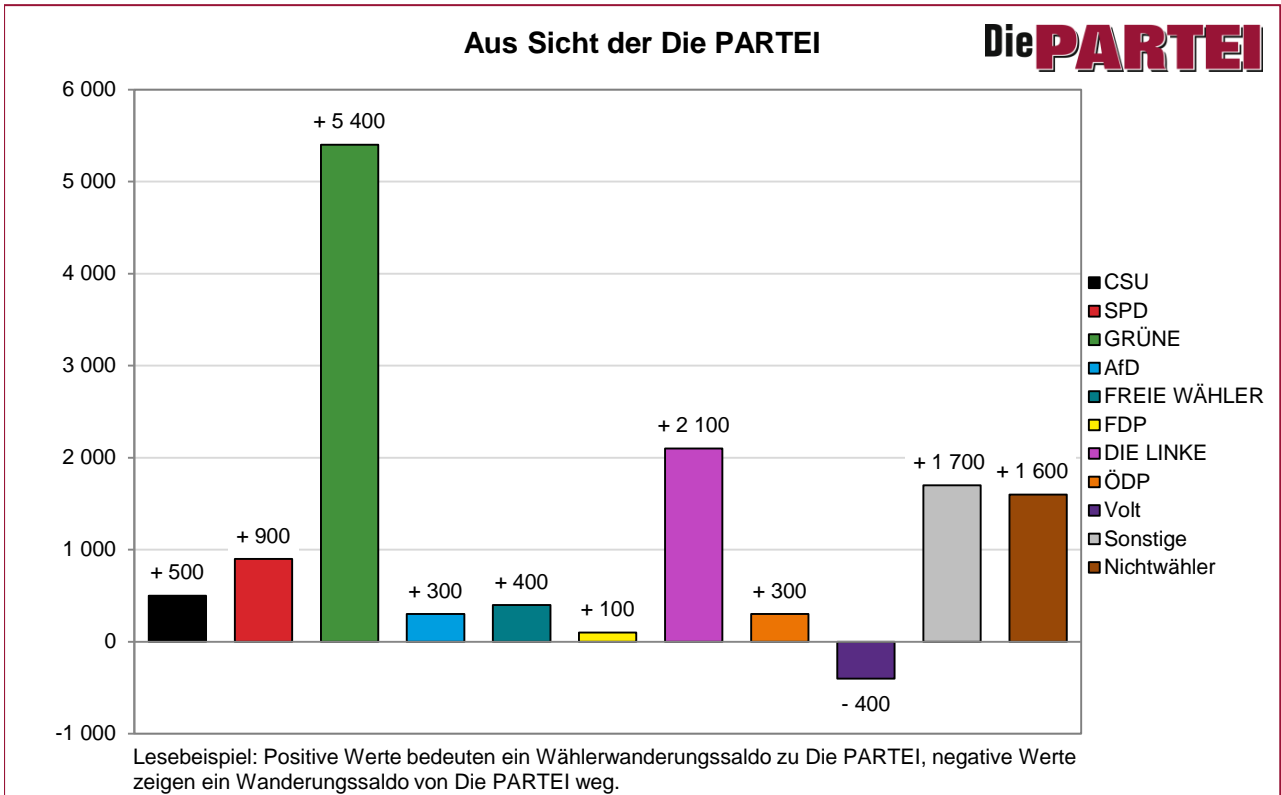

Wählersalden aus Sicht der Parteien – Amtliche Endergebnisse

© Statistisches Amt München

© Statistisches Amt München

Wählerwanderungen bei der Europawahl 2019 in München

Wählersalden aus Sicht der Parteien – Amtliche Endergebnisse

© Statistisches Amt München

© Statistisches Amt München

Wählerwanderungen bei der Europawahl 2019 in München

Wählersalden aus Sicht der Parteien – Amtliche Endergebnisse

© Statistisches Amt München

© Statistisches Amt München

Wählerwanderungen bei der Europawahl 2019 in München

Wählersalden aus Sicht der Parteien – Amtliche Endergebnisse

© Statistisches Amt München

© Statistisches Amt München

Wählerwanderungen bei der Europawahl 2019 in München

Wählersalden aus Sicht der Parteien – Amtliche Endergebnisse

© Statistisches Amt München

© Statistisches Amt München