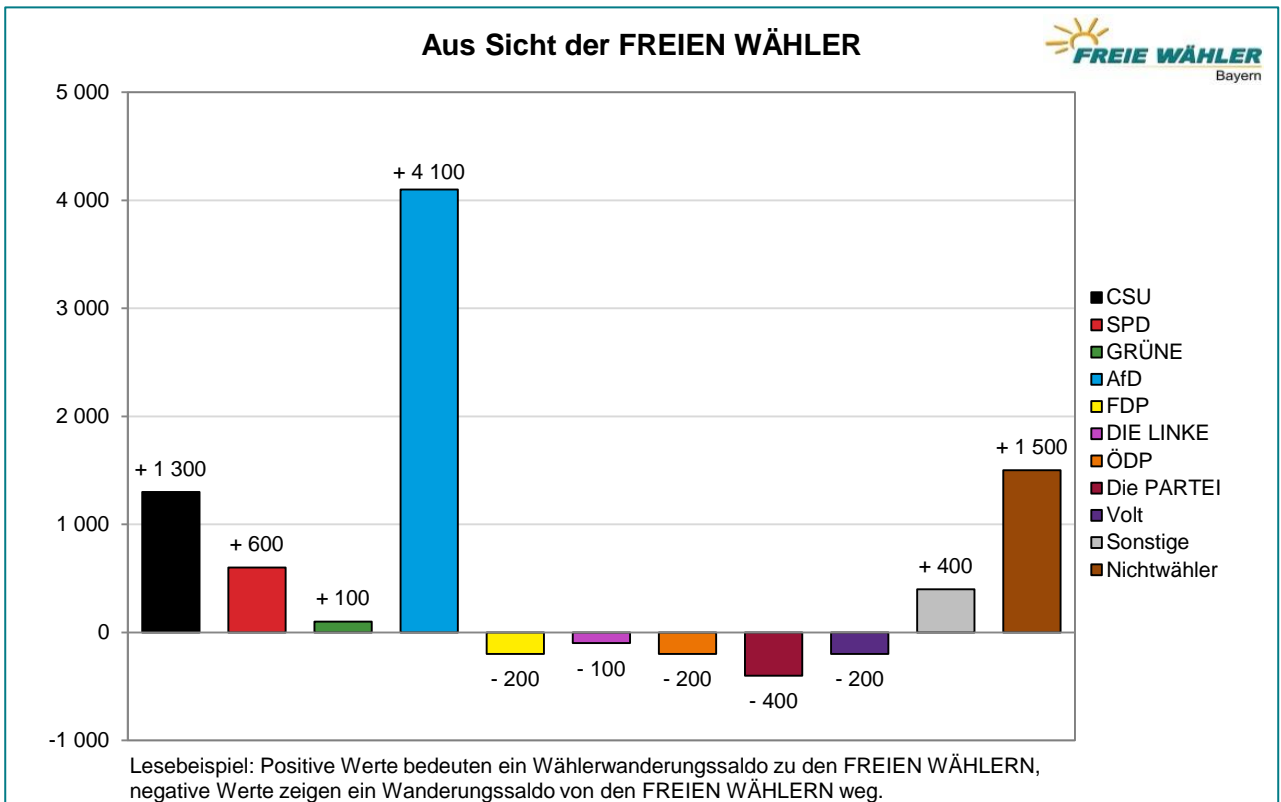

Wählerwanderungen bei der Europawahl 2019 in München

Wählersalden aus Sicht der Parteien – Amtliche Endergebnisse

© Statistisches Amt München

© Statistisches Amt München

Wählerwanderungen bei der Europawahl 2019 in München

Wählersalden aus Sicht der Parteien – Amtliche Endergebnisse

© Statistisches Amt München

© Statistisches Amt München

Wählerwanderungen bei der Europawahl 2019 in München

Wählersalden aus Sicht der Parteien – Amtliche Endergebnisse

© Statistisches Amt München

© Statistisches Amt München

Wählerwanderungen bei der Europawahl 2019 in München

Wählersalden aus Sicht der Parteien – Amtliche Endergebnisse

© Statistisches Amt München

© Statistisches Amt München