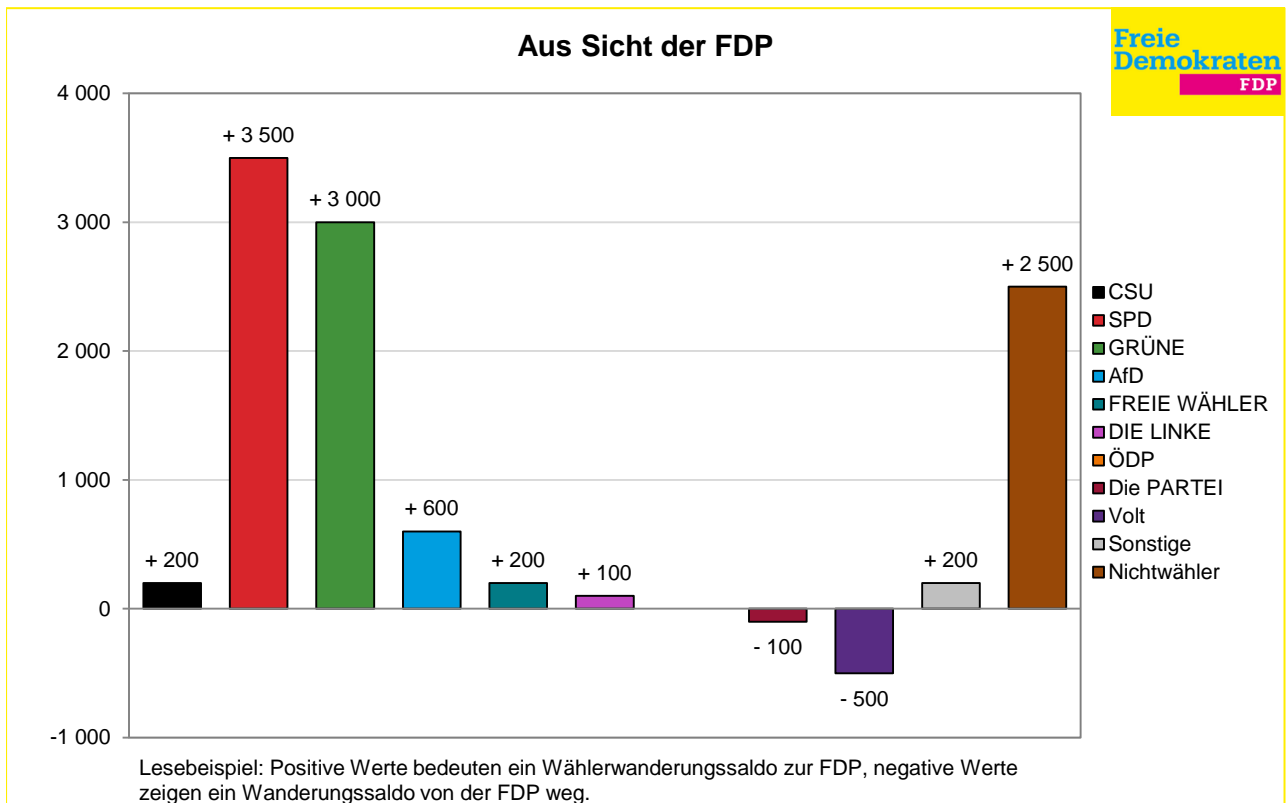

Wählerwanderungen bei der Europawahl 2019 in München

Wählersalden aus Sicht der Parteien – Amtliche Endergebnisse

© Statistisches Amt München

© Statistisches Amt München

Wählerwanderungen bei der Europawahl 2019 in München

Wählersalden aus Sicht der Parteien – Amtliche Endergebnisse

© Statistisches Amt München

© Statistisches Amt München

Wählerwanderungen bei der Europawahl 2019 in München

Wählersalden aus Sicht der Parteien – Amtliche Endergebnisse

© Statistisches Amt München

© Statistisches Amt München

Wählerwanderungen bei der Europawahl 2019 in München

Wählersalden aus Sicht der Parteien – Amtliche Endergebnisse

© Statistisches Amt München

© Statistisches Amt München