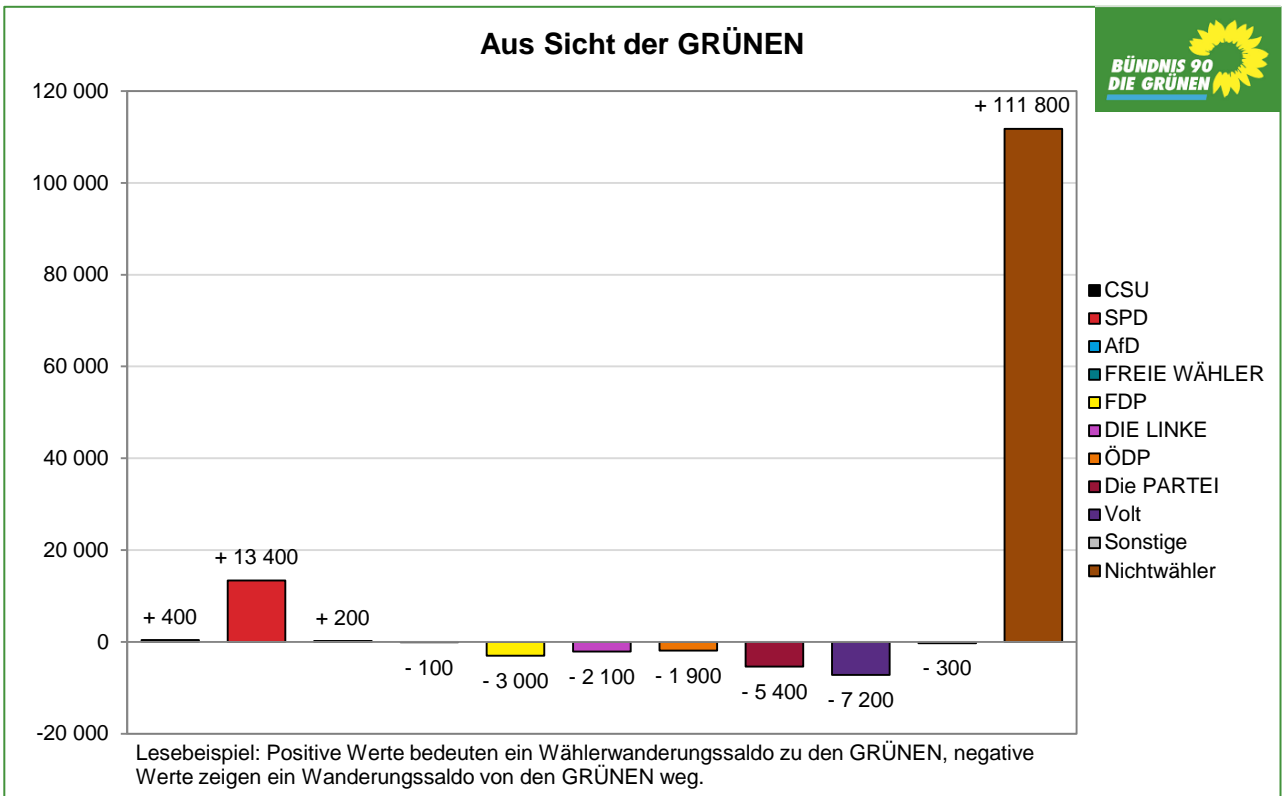

Wählerwanderungen bei der Europawahl 2019 in München

Wählersalden aus Sicht der Parteien – Amtliche Endergebnisse

© Statistisches Amt München

© Statistisches Amt München

Wählerwanderungen bei der Europawahl 2019 in München

Wählersalden aus Sicht der Parteien – Amtliche Endergebnisse

© Statistisches Amt München

© Statistisches Amt München

Wählerwanderungen bei der Europawahl 2019 in München

Wählersalden aus Sicht der Parteien – Amtliche Endergebnisse

© Statistisches Amt München

© Statistisches Amt München

Wählerwanderungen bei der Europawahl 2019 in München

Wählersalden aus Sicht der Parteien – Amtliche Endergebnisse

© Statistisches Amt München

© Statistisches Amt München