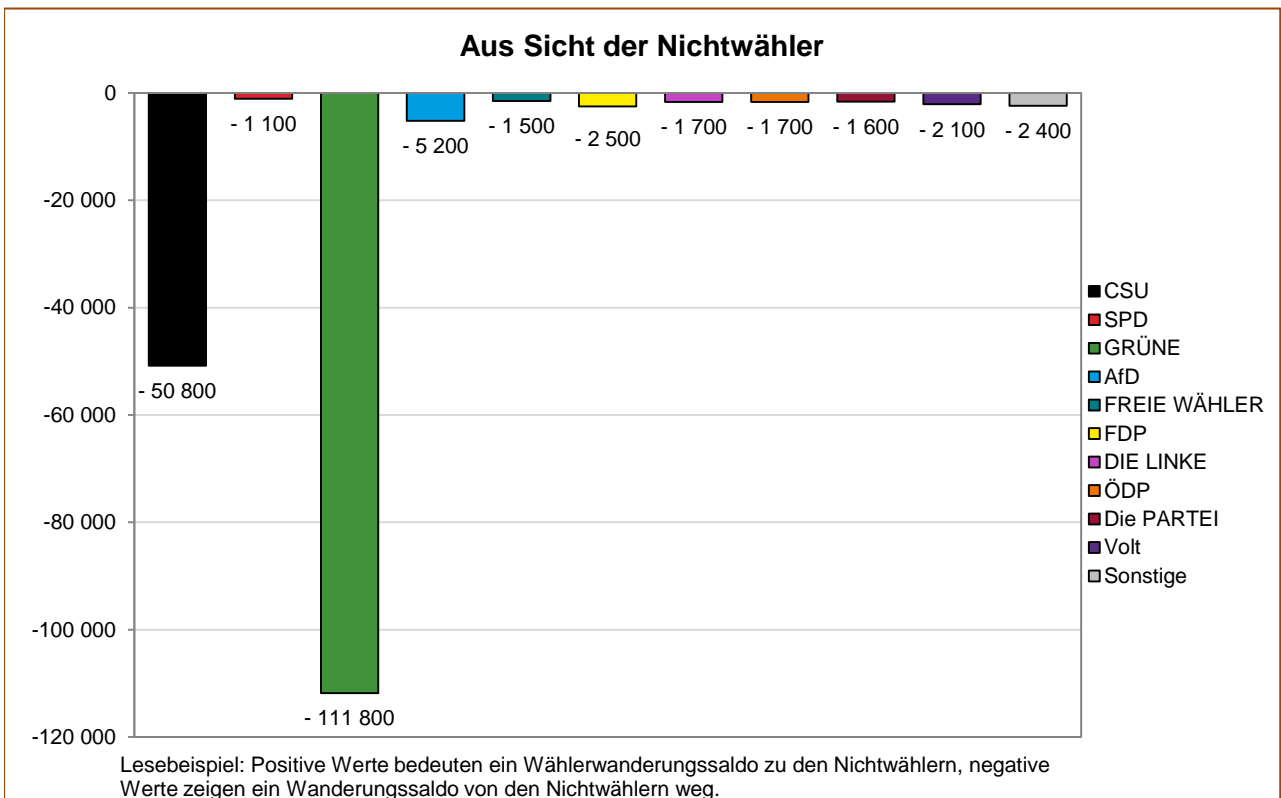

Wählersalden aus Sicht der Parteien – Amtliche Endergebnisse

© Statistisches Amt München

© Statistisches Amt München

Wählerwanderungen bei der Europawahl 2019 in München

Wählersalden aus Sicht der Parteien – Amtliche Endergebnisse

© Statistisches Amt München

© Statistisches Amt München

Wählerwanderungen bei der Europawahl 2019 in München

Wählersalden aus Sicht der Parteien – Amtliche Endergebnisse

© Statistisches Amt München

© Statistisches Amt München

Wählerwanderungen bei der Europawahl 2019 in München

Wählersalden aus Sicht der Parteien – Amtliche Endergebnisse

© Statistisches Amt München

© Statistisches Amt München

Wählerwanderungen bei der Europawahl 2019 in München

Wählersalden aus Sicht der Parteien – Amtliche Endergebnisse

© Statistisches Amt München

© Statistisches Amt München