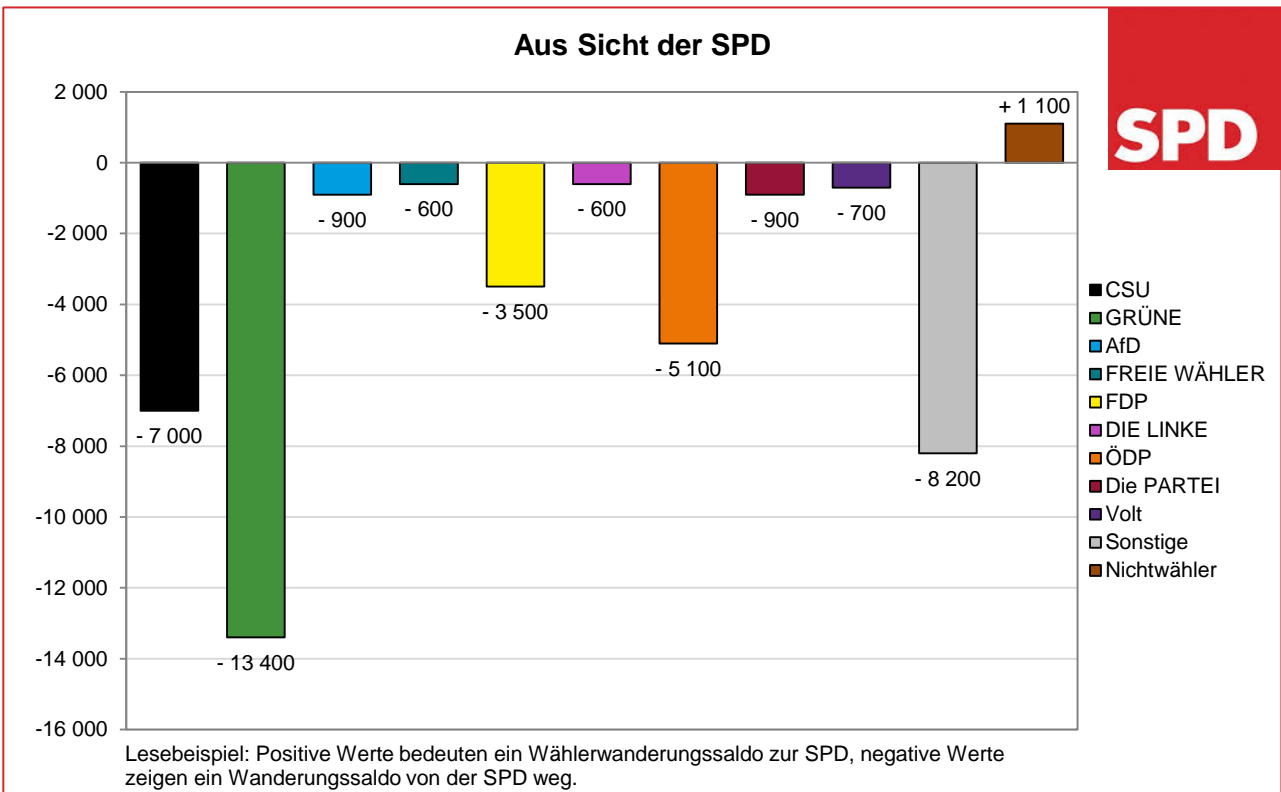

Wählerwanderungen bei der Europawahl 2019 in München

Wählersalden aus Sicht der Parteien – Amtliche Endergebnisse

© Statistisches Amt München

© Statistisches Amt München

Wählerwanderungen bei der Europawahl 2019 in München

Wählersalden aus Sicht der Parteien – Amtliche Endergebnisse

© Statistisches Amt München

© Statistisches Amt München

Wählerwanderungen bei der Europawahl 2019 in München

Wählersalden aus Sicht der Parteien – Amtliche Endergebnisse

© Statistisches Amt München

© Statistisches Amt München

Wählerwanderungen bei der Europawahl 2019 in München

Wählersalden aus Sicht der Parteien – Amtliche Endergebnisse

© Statistisches Amt München

© Statistisches Amt München