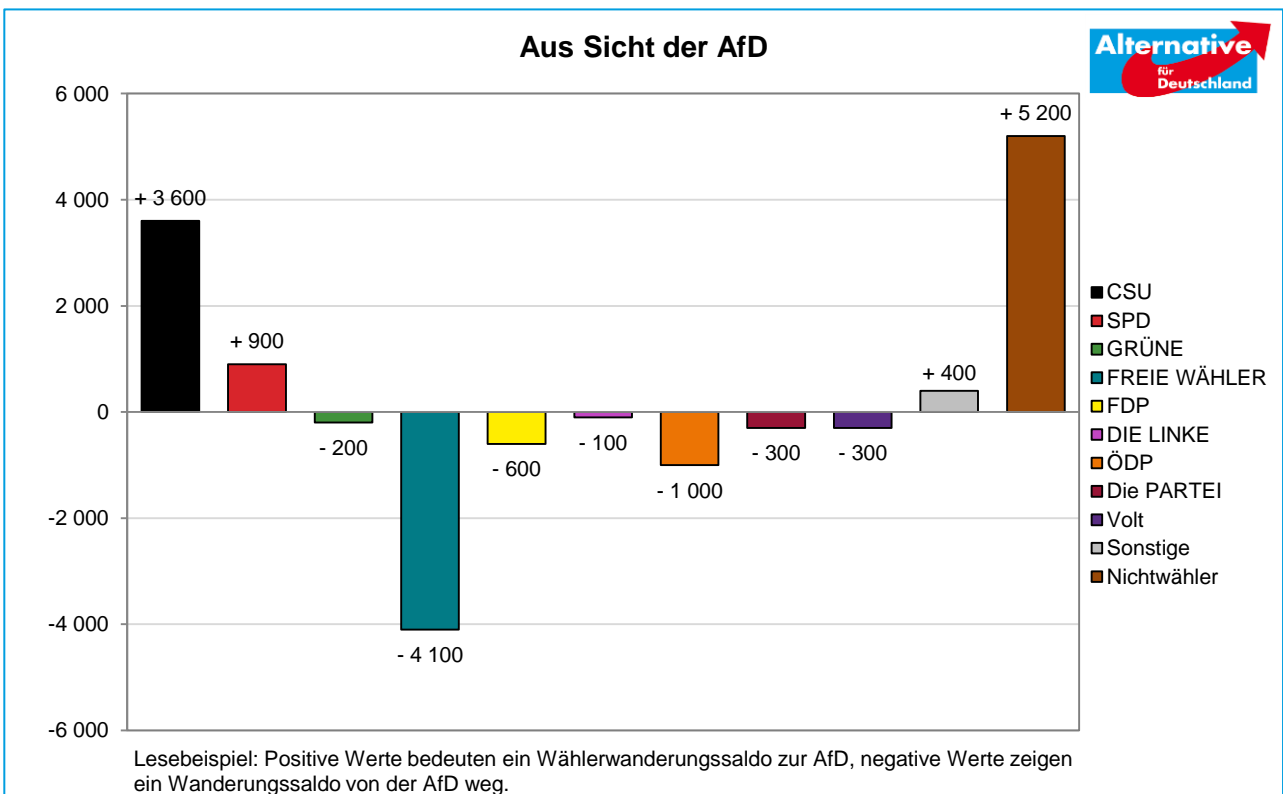

Wählerwanderungen bei der Europawahl 2019 in München

Wählersalden aus Sicht der Parteien – Amtliche Endergebnisse

© Statistisches Amt München

© Statistisches Amt München

Wählerwanderungen bei der Europawahl 2019 in München

Wählersalden aus Sicht der Parteien – Amtliche Endergebnisse

© Statistisches Amt München

© Statistisches Amt München

Wählerwanderungen bei der Europawahl 2019 in München

Wählersalden aus Sicht der Parteien – Amtliche Endergebnisse

© Statistisches Amt München

© Statistisches Amt München

Wählerwanderungen bei der Europawahl 2019 in München

Wählersalden aus Sicht der Parteien – Amtliche Endergebnisse

© Statistisches Amt München

© Statistisches Amt München