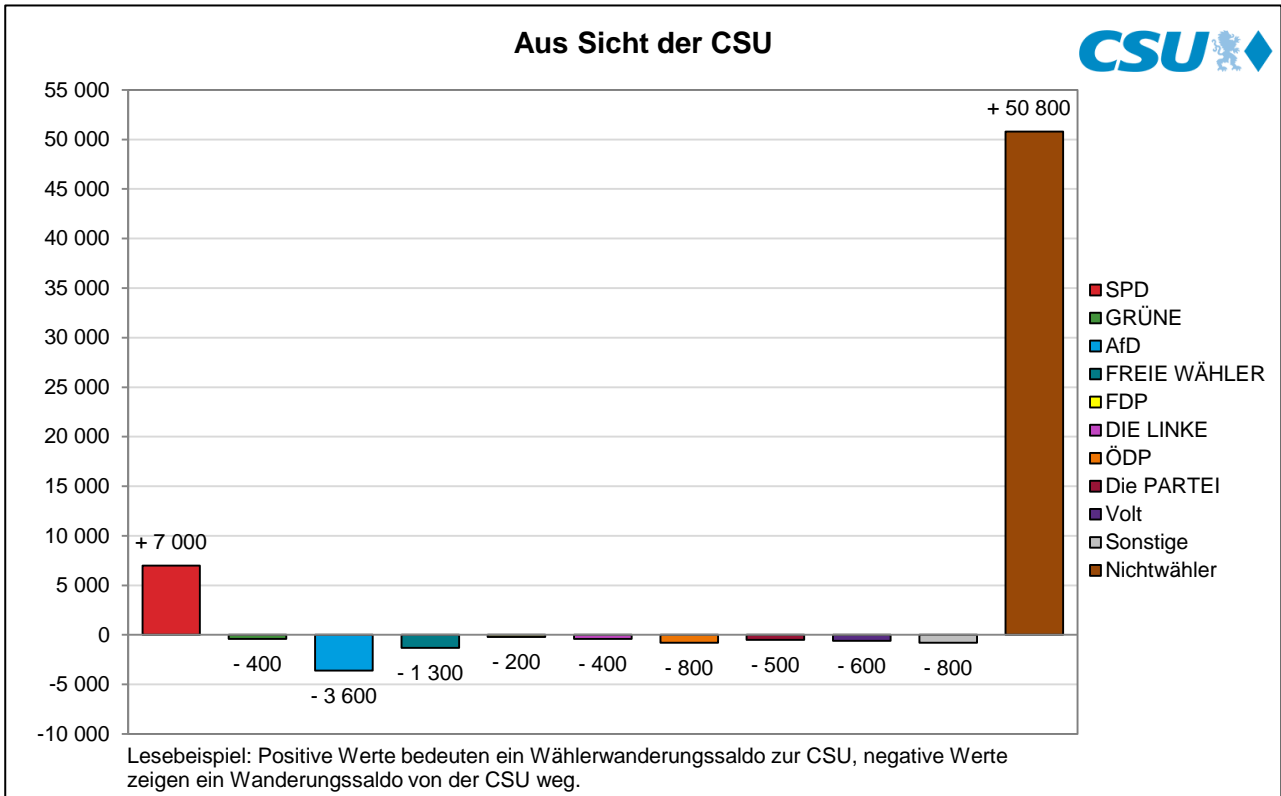

Wählerwanderungen bei der Europawahl 2019 in München

Wählersalden aus Sicht der Parteien – Amtliche Endergebnisse

© Statistisches Amt München

© Statistisches Amt München

Wählerwanderungen bei der Europawahl 2019 in München

Wählersalden aus Sicht der Parteien – Amtliche Endergebnisse

© Statistisches Amt München

© Statistisches Amt München

Wählerwanderungen bei der Europawahl 2019 in München

Wählersalden aus Sicht der Parteien – Amtliche Endergebnisse

© Statistisches Amt München

© Statistisches Amt München

Wählerwanderungen bei der Europawahl 2019 in München

Wählersalden aus Sicht der Parteien – Amtliche Endergebnisse

© Statistisches Amt München

© Statistisches Amt München