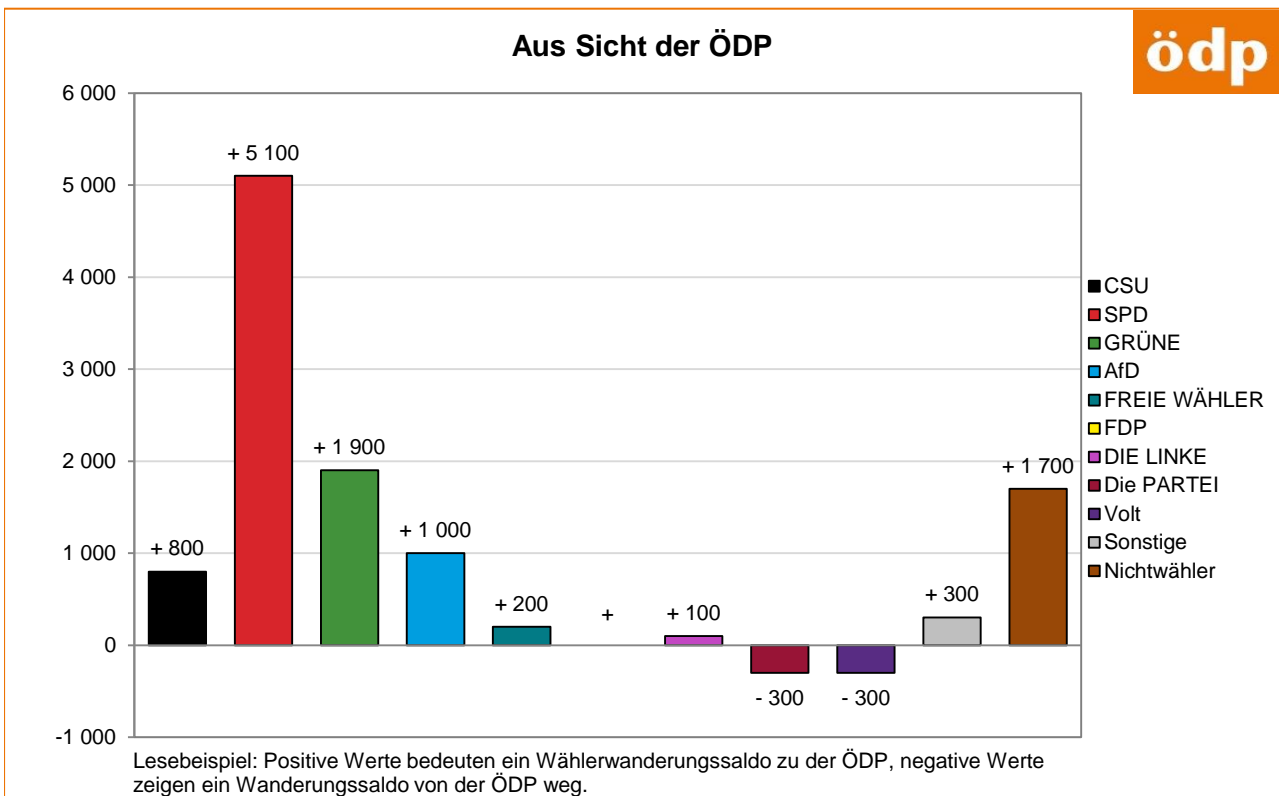

Wählerwanderungen bei der Europawahl 2019 in München

Wählersalden aus Sicht der Parteien – Amtliche Endergebnisse

© Statistisches Amt München

© Statistisches Amt München

Wählerwanderungen bei der Europawahl 2019 in München

Wählersalden aus Sicht der Parteien – Amtliche Endergebnisse

© Statistisches Amt München

© Statistisches Amt München

Wählerwanderungen bei der Europawahl 2019 in München

Wählersalden aus Sicht der Parteien – Amtliche Endergebnisse

© Statistisches Amt München

© Statistisches Amt München

Wählerwanderungen bei der Europawahl 2019 in München

Wählersalden aus Sicht der Parteien – Amtliche Endergebnisse

© Statistisches Amt München

© Statistisches Amt München