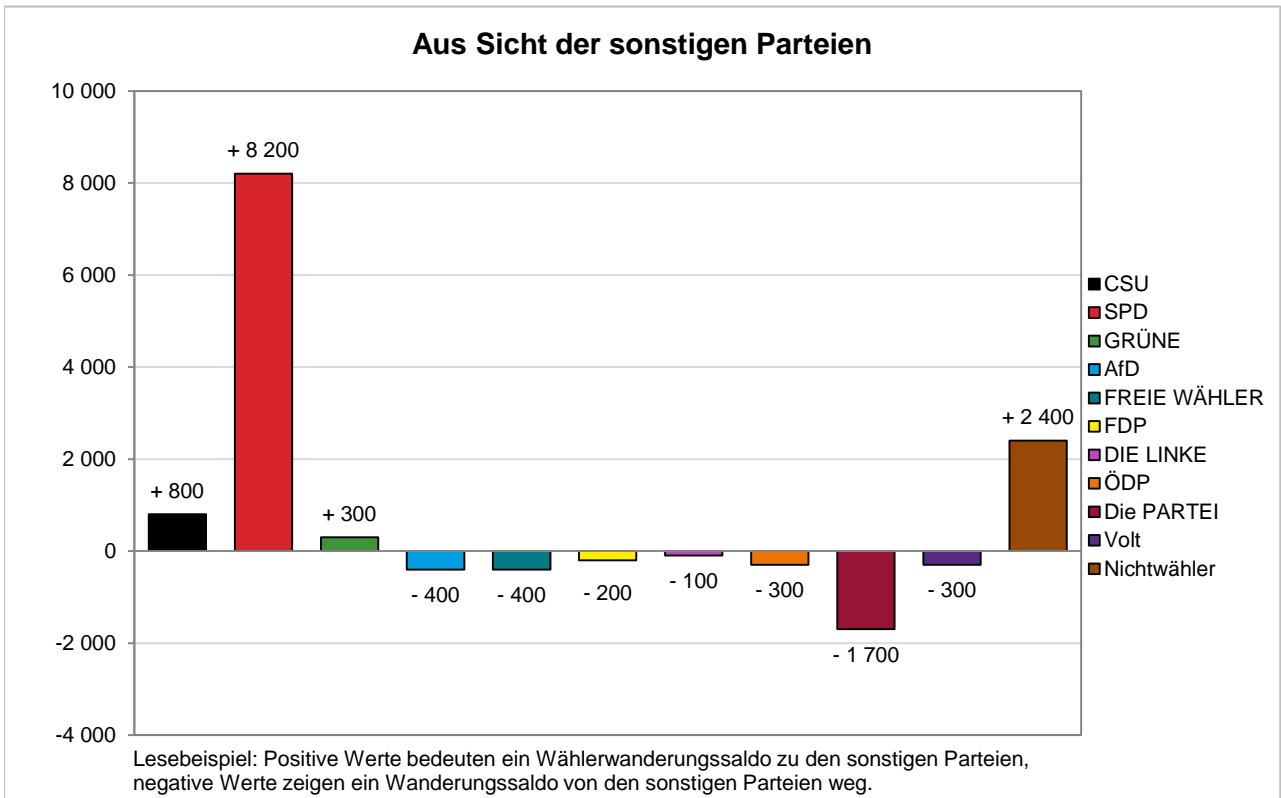

Wählersalden aus Sicht der Parteien – Amtliche Endergebnisse

© Statistisches Amt München

© Statistisches Amt München

Wählerwanderungen bei der Europawahl 2019 in München

Wählersalden aus Sicht der Parteien – Amtliche Endergebnisse

© Statistisches Amt München

© Statistisches Amt München

Wählerwanderungen bei der Europawahl 2019 in München

Wählersalden aus Sicht der Parteien – Amtliche Endergebnisse

© Statistisches Amt München

© Statistisches Amt München

Wählerwanderungen bei der Europawahl 2019 in München

Wählersalden aus Sicht der Parteien – Amtliche Endergebnisse

© Statistisches Amt München

© Statistisches Amt München

Wählerwanderungen bei der Europawahl 2019 in München

Wählersalden aus Sicht der Parteien – Amtliche Endergebnisse

© Statistisches Amt München

© Statistisches Amt München