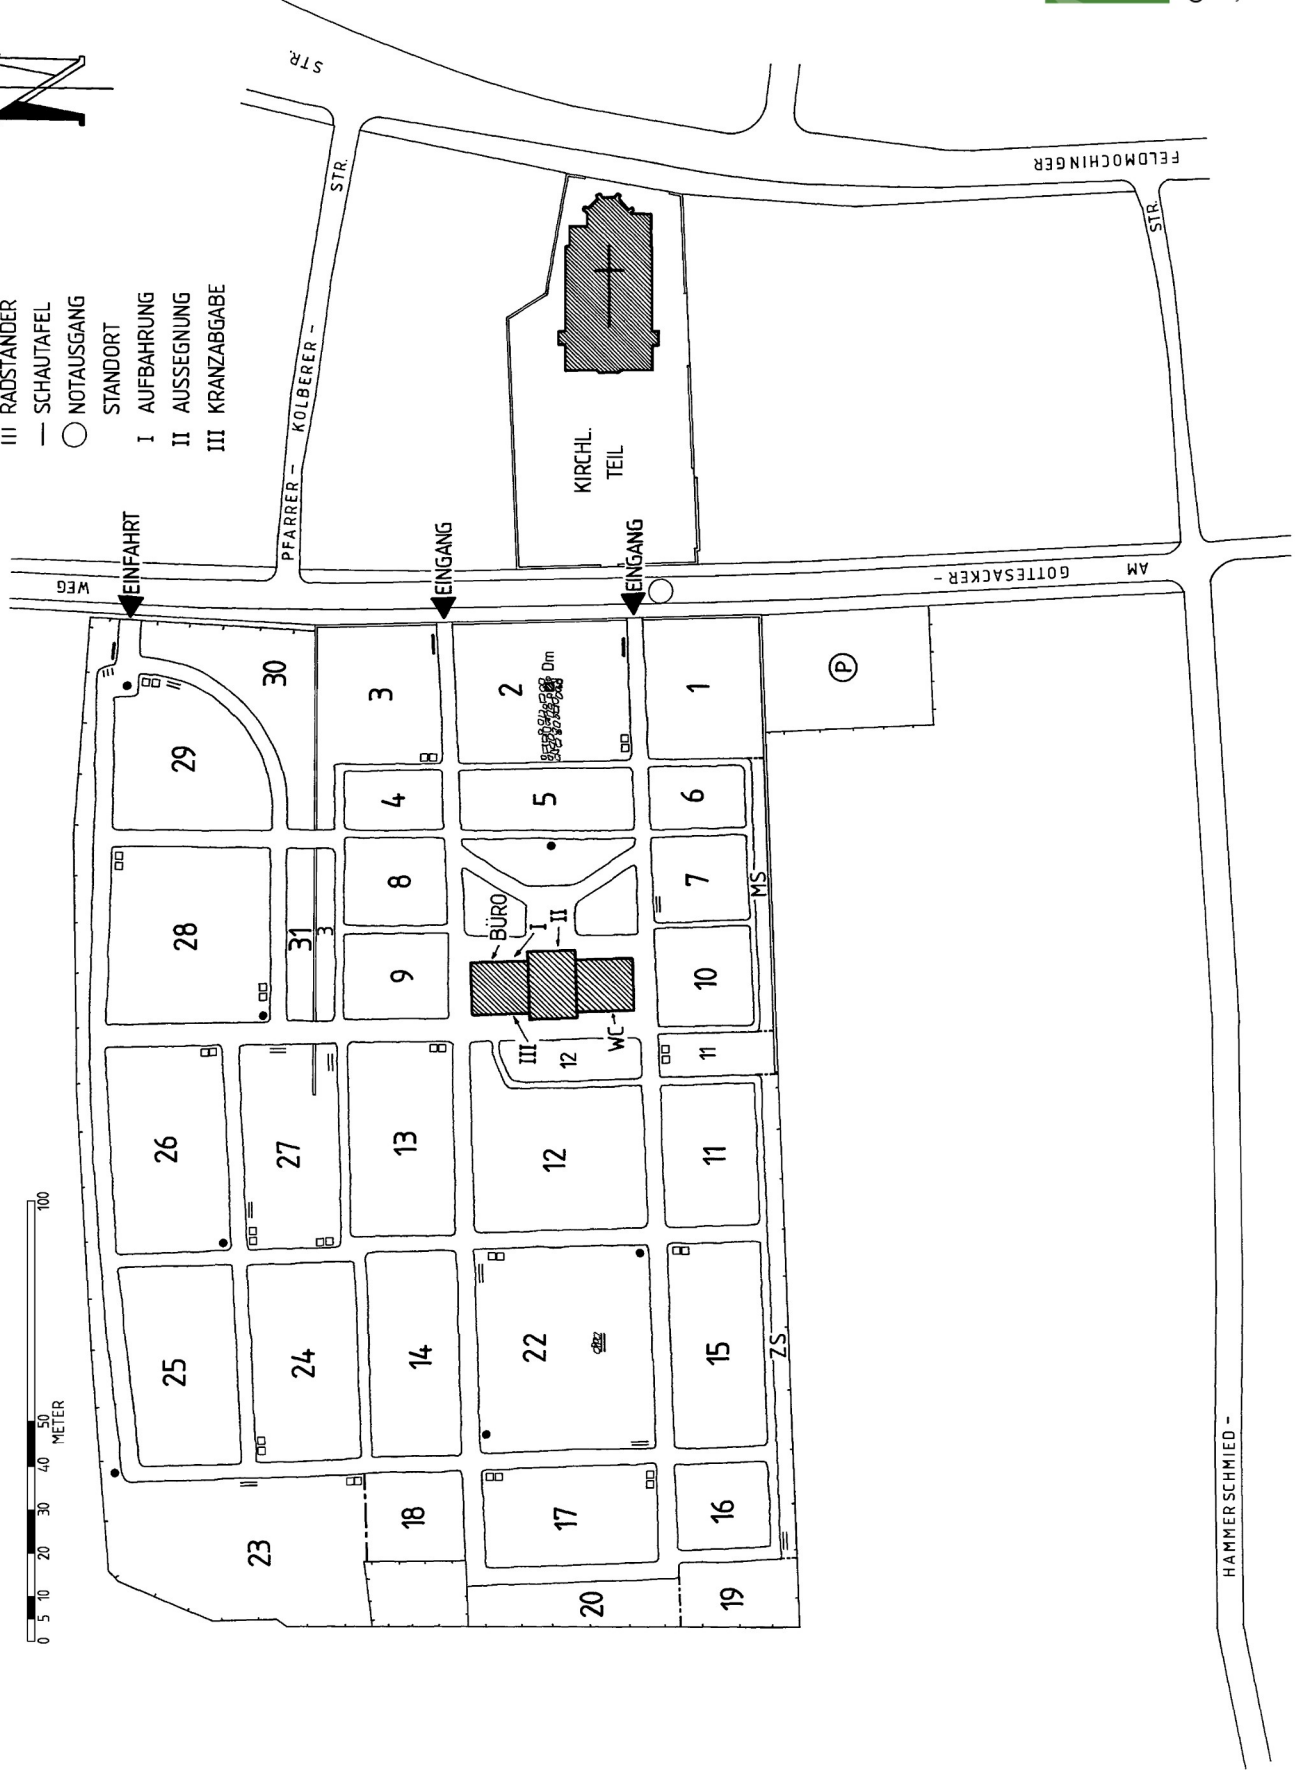

FRIEDHOF FELDMOCHING

ZUSTÄNDIGE VERWALTUNG: WESTFRIEDHOF

M 1:1000

- LEGENDE:**
- BRUNNEN
 - ▬ BANK
 - ABFALLKORB
 - ▣ ALLEM. DENKMAL
 - Ⓟ PARKMÖGLICHKEIT
 - III RADSTÄNDER
 - SCHAUTAPEL
 - NOTAUSGANG
 - STANDORT
 - I AUFBAHRUNG
 - II AUSSEGNUNG
 - III KRANZABGABE