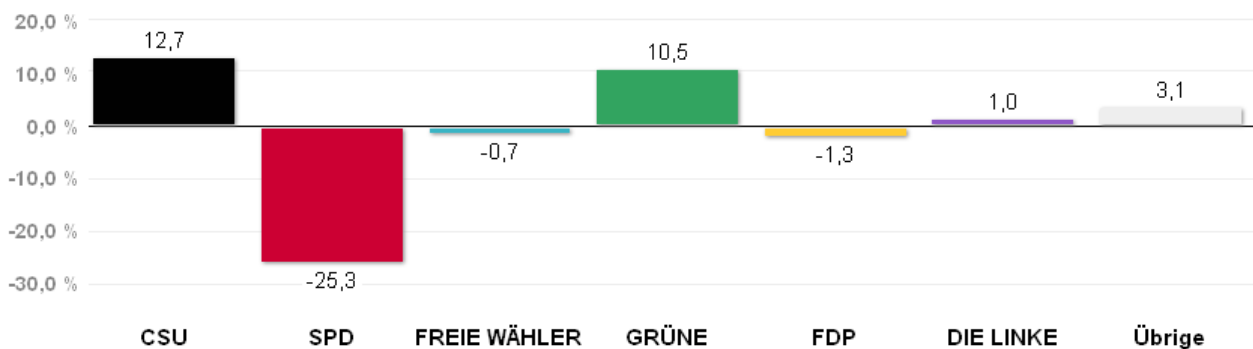

Gewinn und Verlust gegenüber der Oberbürgermeisterwahl 2008

Quelle: LH München, Kreisverwaltungsreferat- Wahlamt.