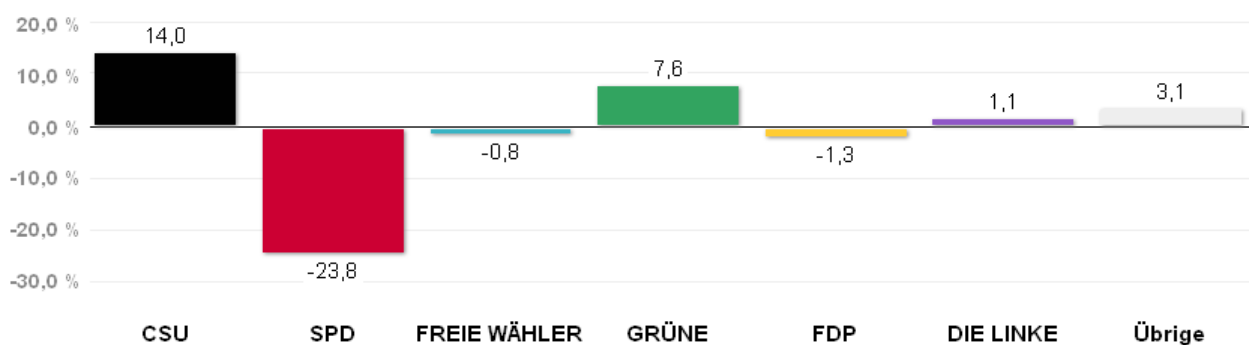

Gewinn und Verlust gegenüber der Oberbürgermeisterwahl 2008

Quelle: LH München, Kreisverwaltungsreferat- Wahlamt.