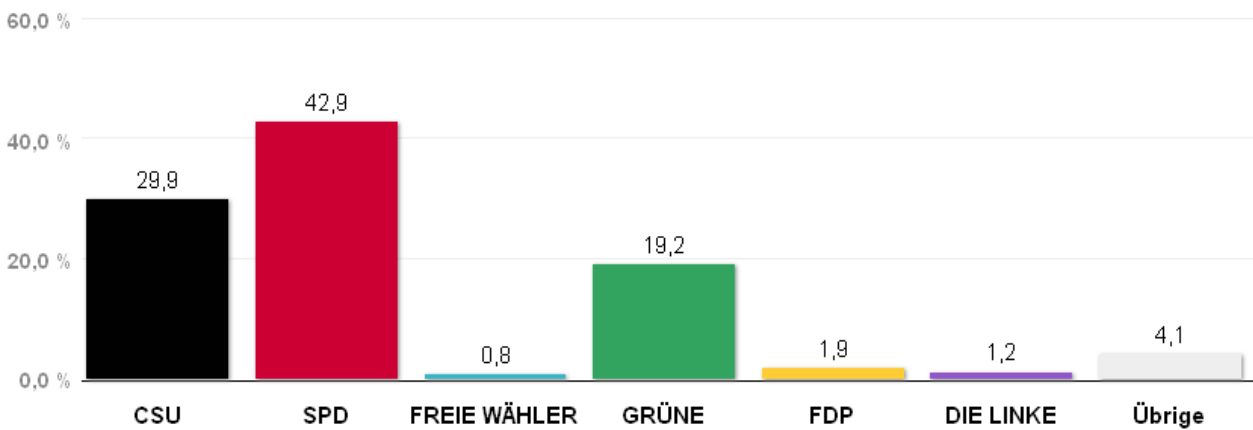

Wahlergebnisse in den Stadtbezirken - Oberbürgermeisterwahl 2014

Amtliches Endergebnis

Stand der Daten:

17.03.2014 um 16:13 Uhr

Stadtbezirk 4 Schwabing West

Stimmenanteile Oberbürgermeisterwahl 2014

Quelle: LH München, Kreisverwaltungsreferat- Wahlamt.