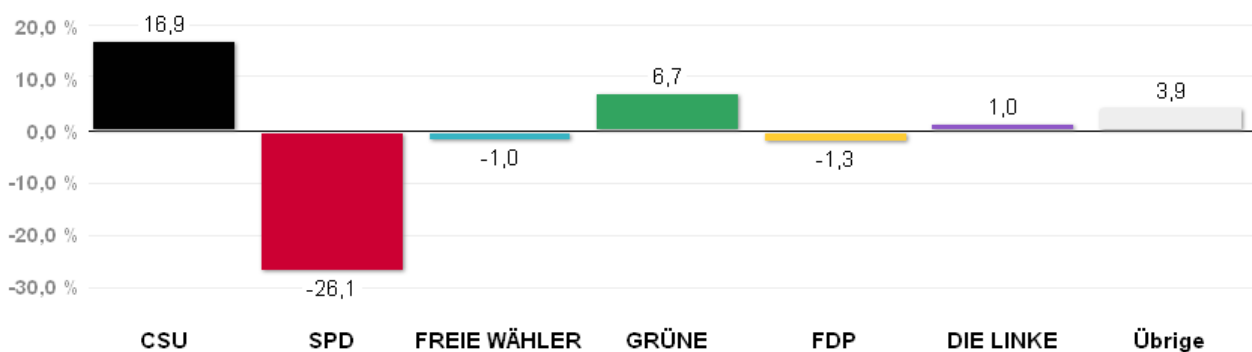

Gewinn und Verlust gegenüber der Oberbürgermeisterwahl 2008

Quelle: LH München, Kreisverwaltungsreferat- Wahlamt.