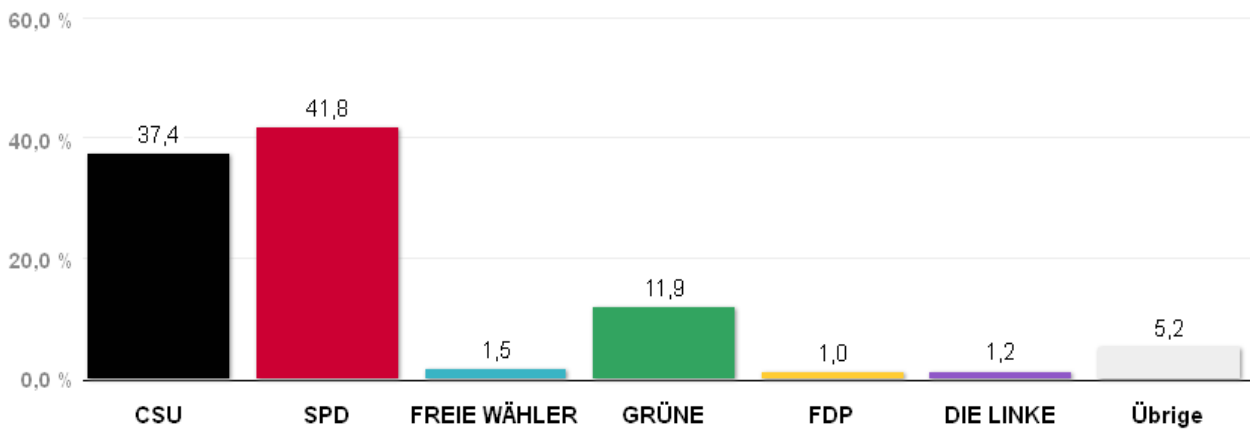

Wahlergebnisse in den Stadtbezirken - Oberbürgermeisterwahl 2014

Amtliches Endergebnis

Stand der Daten:

17.03.2014 um 16:13 Uhr

Stadtbezirk 14 Berg am Laim

Stimmenanteile Oberbürgermeisterwahl 2014

Quelle: LH München, Kreisverwaltungsreferat- Wahlamt.