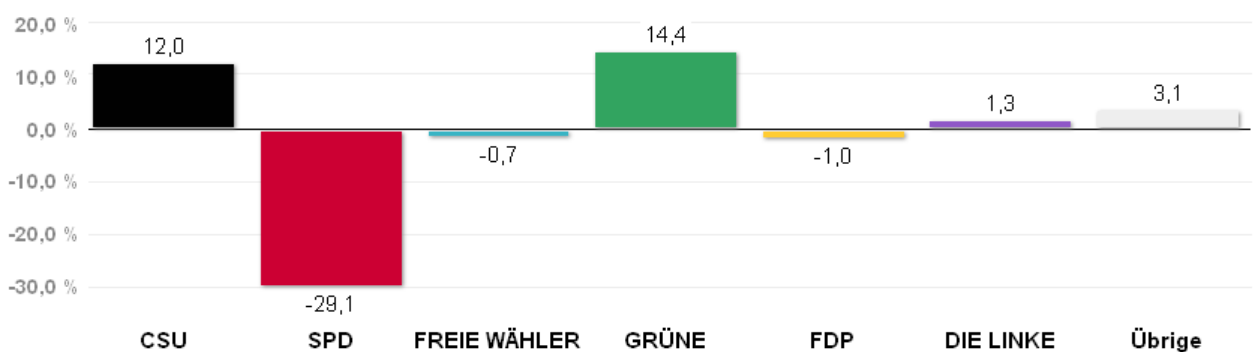

Gewinn und Verlust gegenüber der Oberbürgermeisterwahl 2008

Quelle: LH München, Kreisverwaltungsreferat- Wahlamt.