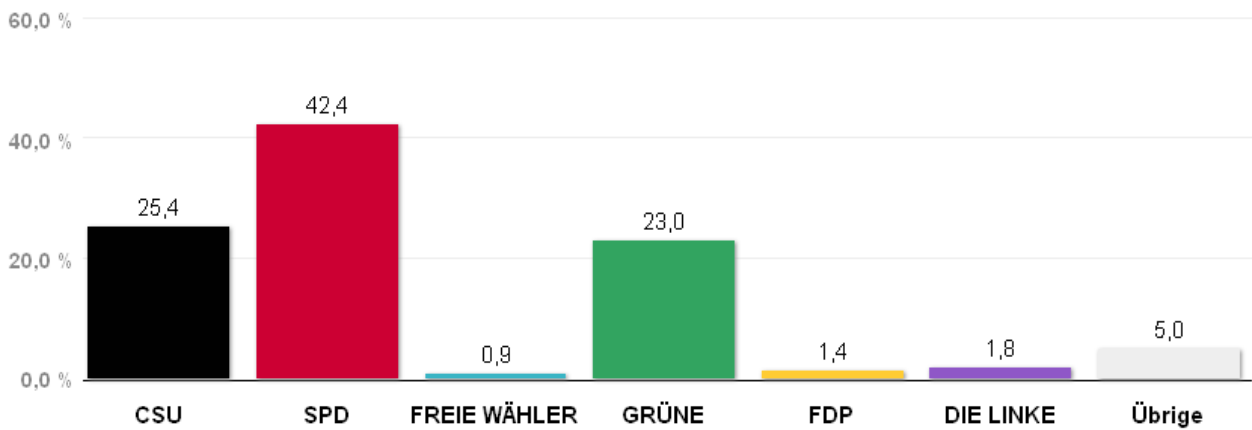

Wahlergebnisse in den Stadtbezirken - Oberbürgermeisterwahl 2014

Amtliches Endergebnis

Stand der Daten:

17.03.2014 um 16:13 Uhr

Stadtbezirk 5 Au - Haidhausen

Stimmenanteile Oberbürgermeisterwahl 2014

Quelle: LH München, Kreisverwaltungsreferat- Wahlamt.