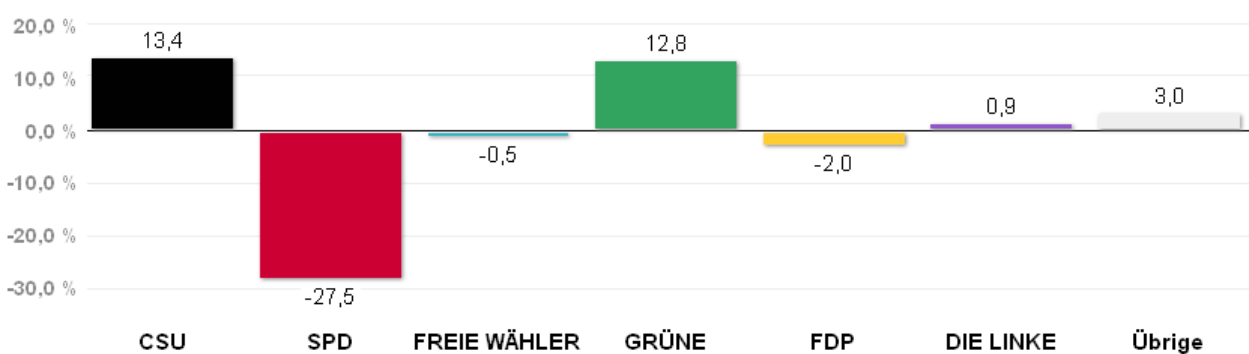

Gewinn und Verlust gegenüber der Oberbürgermeisterwahl 2008

Quelle: LH München, Kreisverwaltungsreferat- Wahlamt.