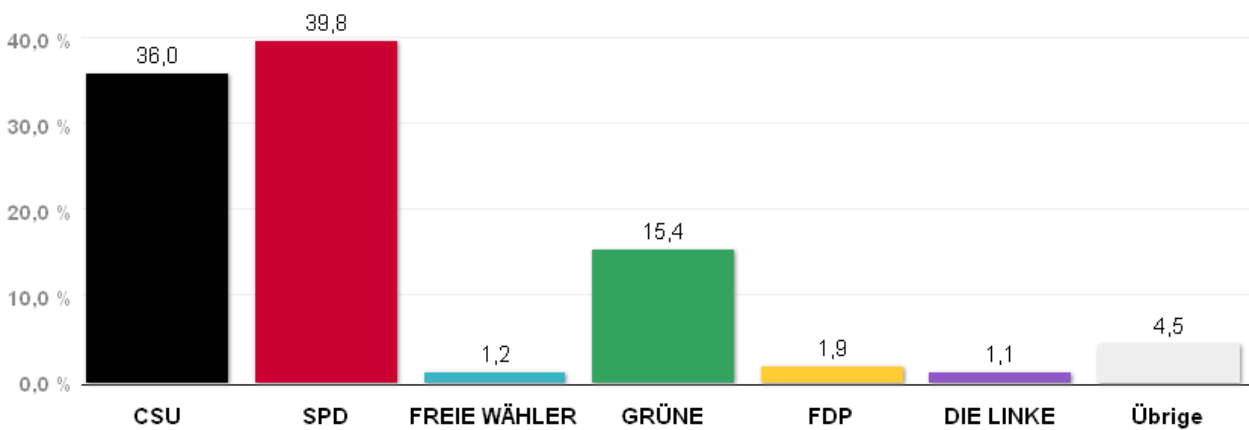

Wahlergebnisse in den Stadtbezirken - Oberbürgermeisterwahl 2014

Amtliches Endergebnis

Stand der Daten:

17.03.2014 um 16:13 Uhr

Stadtbezirk 12 Schwabing - Freimann

Stimmenanteile Oberbürgermeisterwahl 2014

Quelle: LH München, Kreisverwaltungsreferat- Wahlamt.