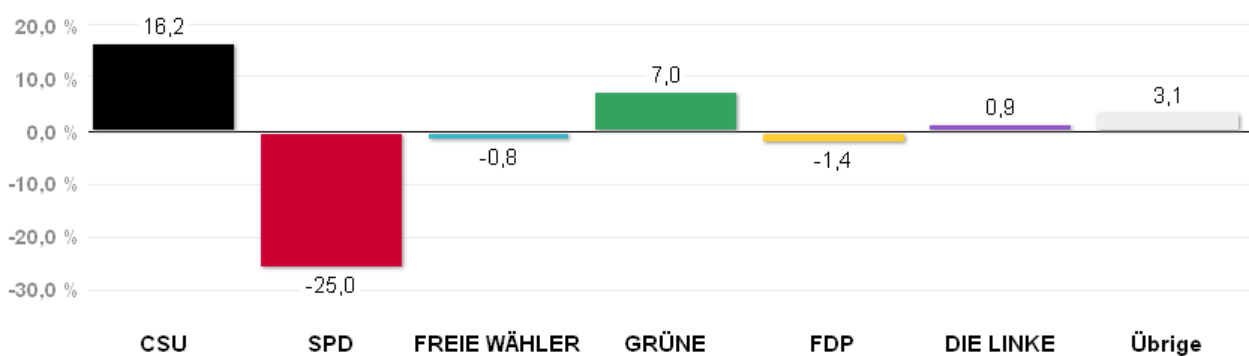

Gewinn und Verlust gegenüber der Oberbürgermeisterwahl 2008

Quelle: LH München, Kreisverwaltungsreferat- Wahlamt.