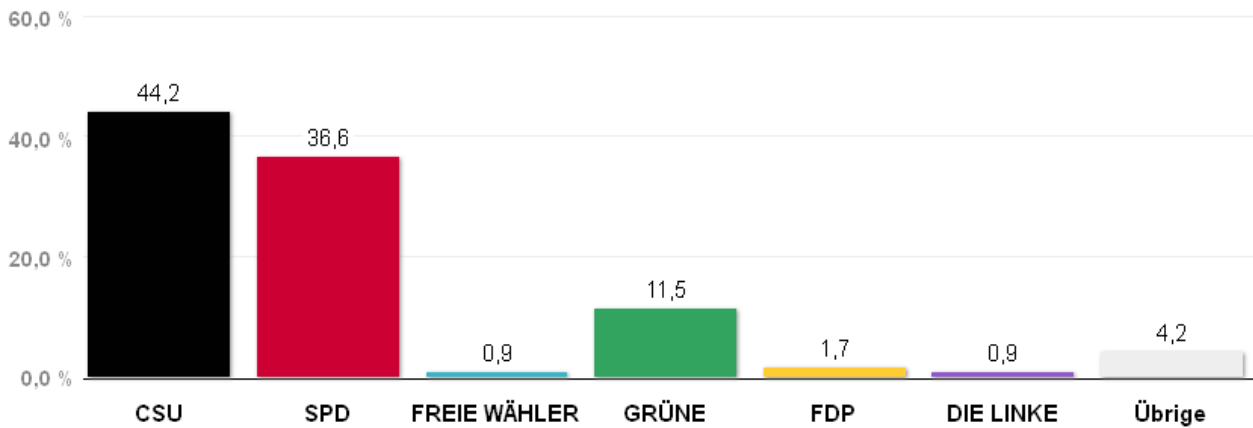

Wahlergebnisse in den Stadtbezirken - Oberbürgermeisterwahl 2014

Amtliches Endergebnis

Stand der Daten:

17.03.2014 um 16:13 Uhr

Stadtbezirk 13 Bogenhausen

Stimmenanteile Oberbürgermeisterwahl 2014

Quelle: LH München, Kreisverwaltungsreferat- Wahlamt.