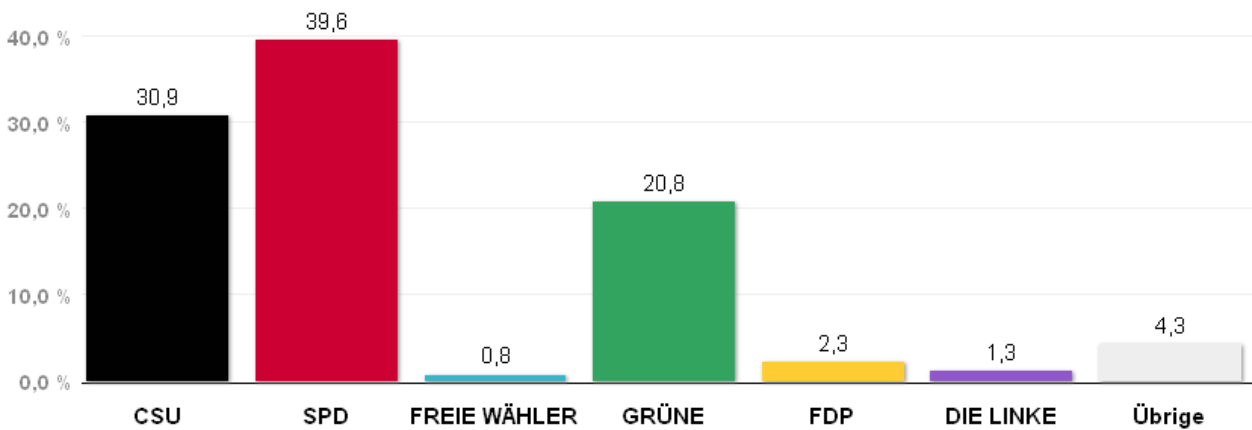

Wahlergebnisse in den Stadtbezirken - Oberbürgermeisterwahl 2014

Amtliches Endergebnis

Stand der Daten:

17.03.2014 um 16:13 Uhr

Stadtbezirk 3 Maxvorstadt

Stimmenanteile Oberbürgermeisterwahl 2014

Quelle: LH München, Kreisverwaltungsreferat- Wahlamt.