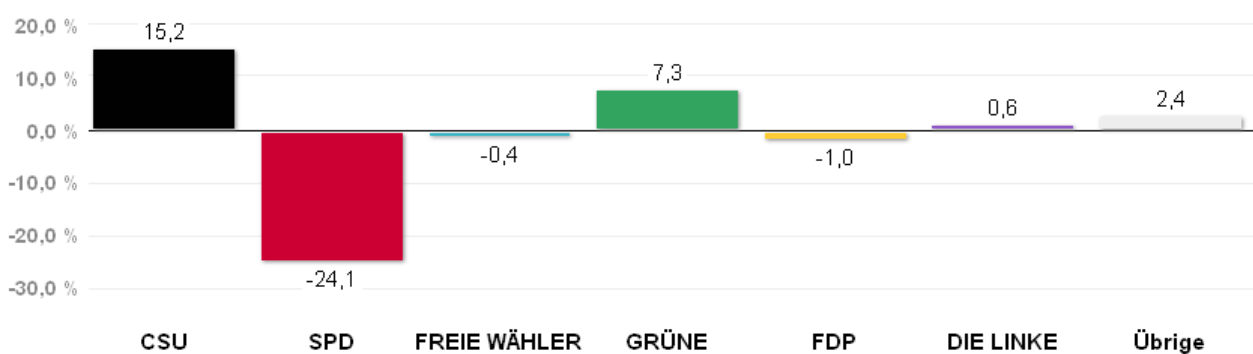

Gewinn und Verlust gegenüber der Oberbürgermeisterwahl 2008

Quelle: LH München, Kreisverwaltungsreferat- Wahlamt.