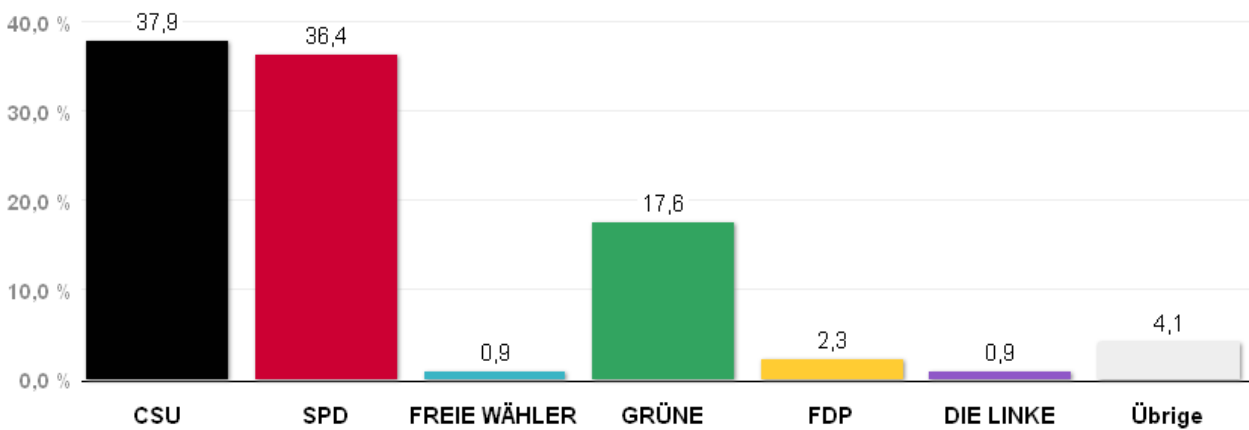

Wahlergebnisse in den Stadtbezirken - Oberbürgermeisterwahl 2014

Amtliches Endergebnis

Stand der Daten:

17.03.2014 um 16:13 Uhr

Stadtbezirk 1 Altstadt - Lehel

Stimmenanteile Oberbürgermeisterwahl 2014

Quelle: LH München, Kreisverwaltungsreferat- Wahlamt.