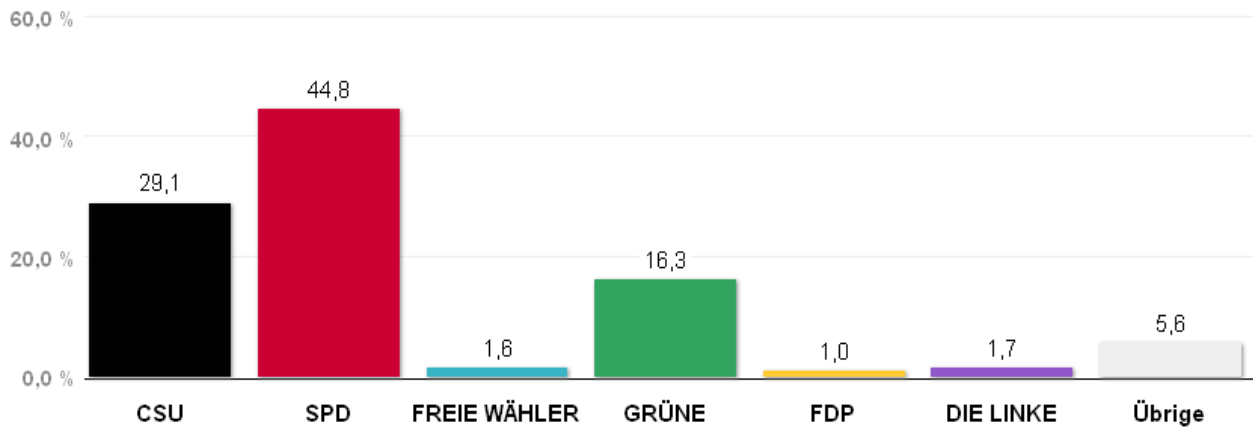

Wahlergebnisse in den Stadtbezirken - Oberbürgermeisterwahl 2014

Amtliches Endergebnis

Stand der Daten:

17.03.2014 um 16:13 Uhr

Stadtbezirk 17 Obergiesing - Fasangarten

Stimmenanteile Oberbürgermeisterwahl 2014

Quelle: LH München, Kreisverwaltungsreferat- Wahlamt.