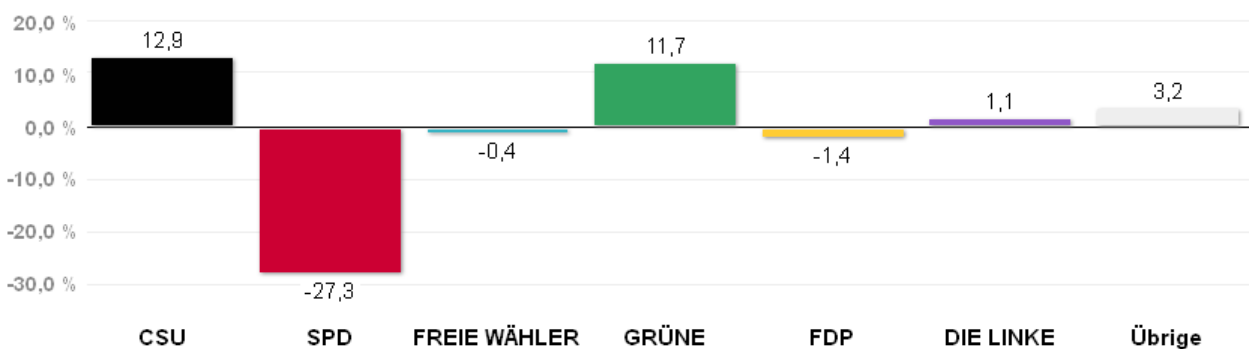

Gewinn und Verlust gegenüber der Oberbürgermeisterwahl 2008

Quelle: LH München, Kreisverwaltungsreferat- Wahlamt.