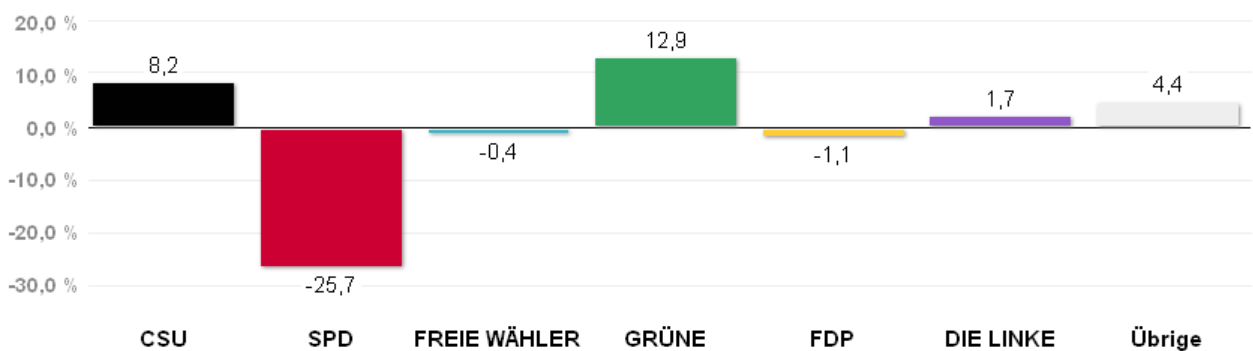

Gewinn und Verlust gegenüber der Oberbürgermeisterwahl 2008

Quelle: LH München, Kreisverwaltungsreferat- Wahlamt.