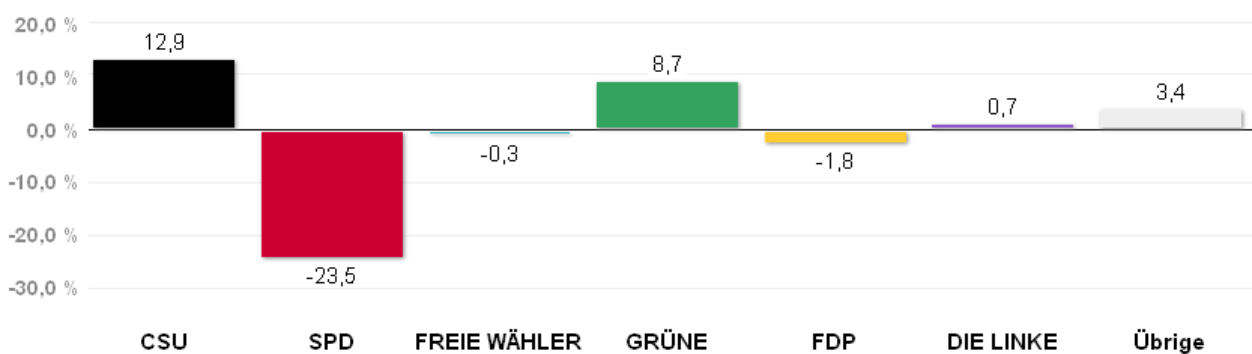

Gewinn und Verlust gegenüber der Oberbürgermeisterwahl 2008

Quelle: LH München, Kreisverwaltungsreferat- Wahlamt.