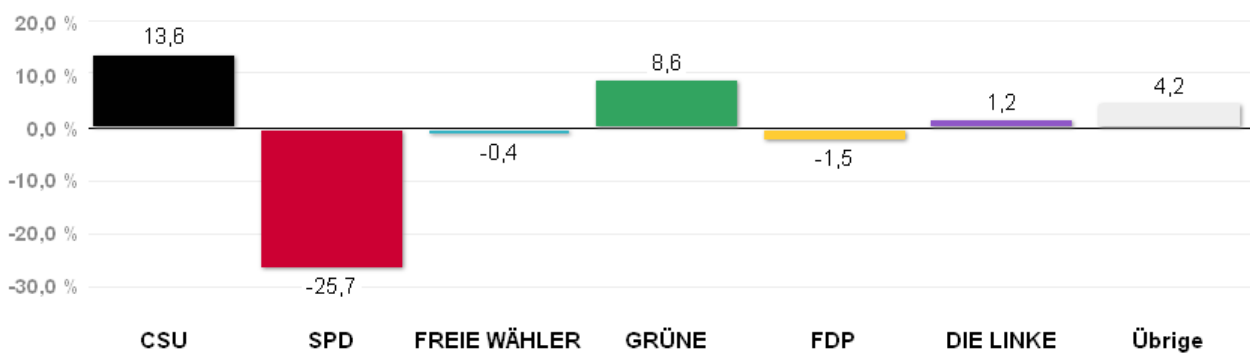

Gewinn und Verlust gegenüber der Oberbürgermeisterwahl 2008

Quelle: LH München, Kreisverwaltungsreferat- Wahlamt.