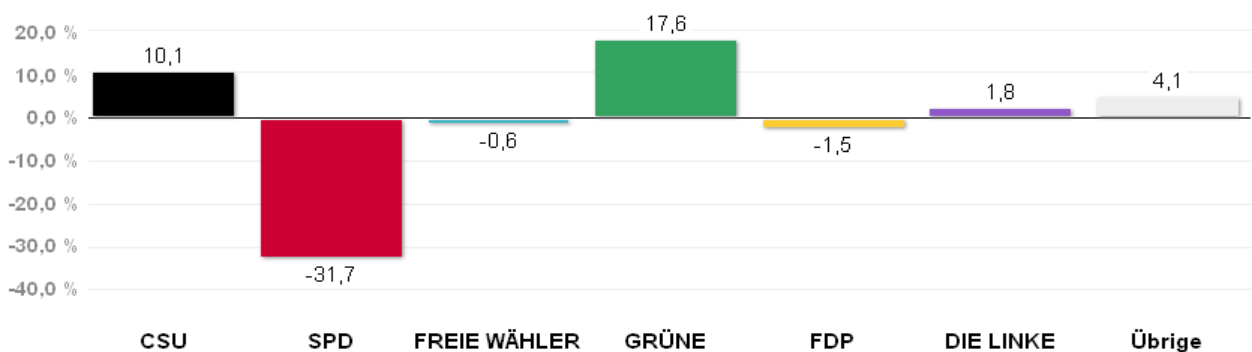

Gewinn und Verlust gegenüber der Oberbürgermeisterwahl 2008

Quelle: LH München, Kreisverwaltungsreferat- Wahlamt.