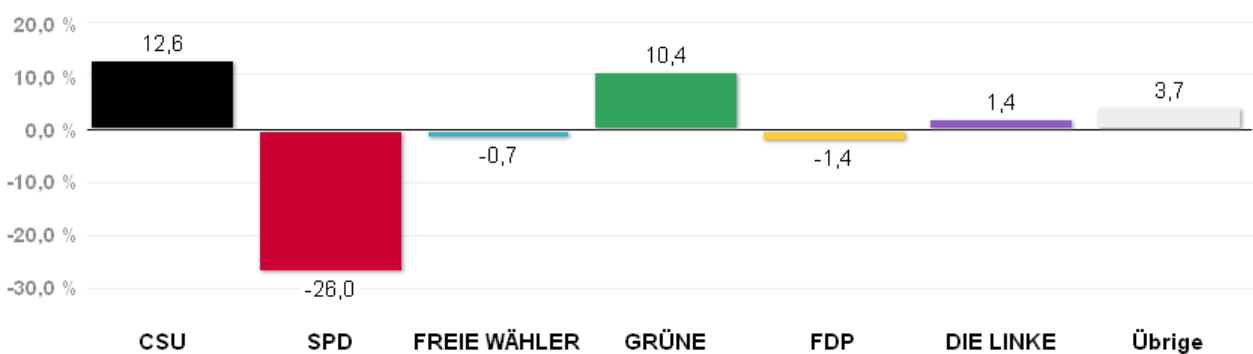

Gewinn und Verlust gegenüber der Oberbürgermeisterwahl 2008

Quelle: LH München, Kreisverwaltungsreferat- Wahlamt.