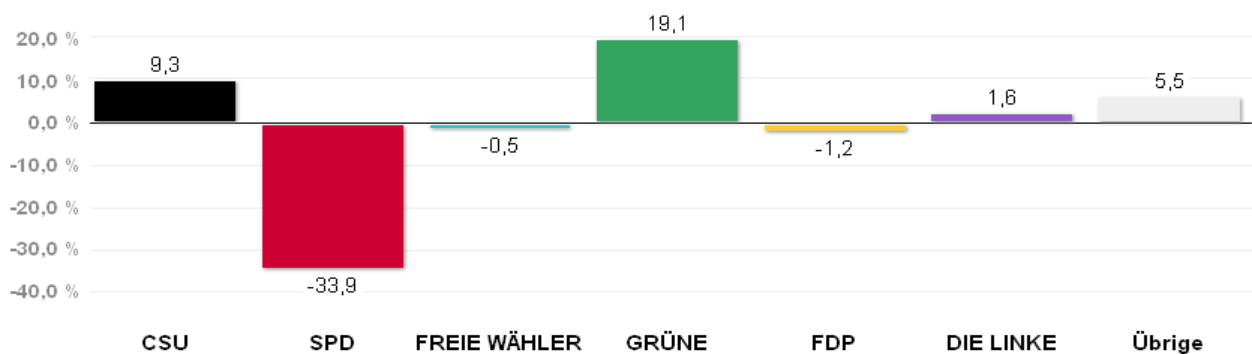

Gewinn und Verlust gegenüber der Oberbürgermeisterwahl 2008

Quelle: LH München, Kreisverwaltungsreferat- Wahlamt.