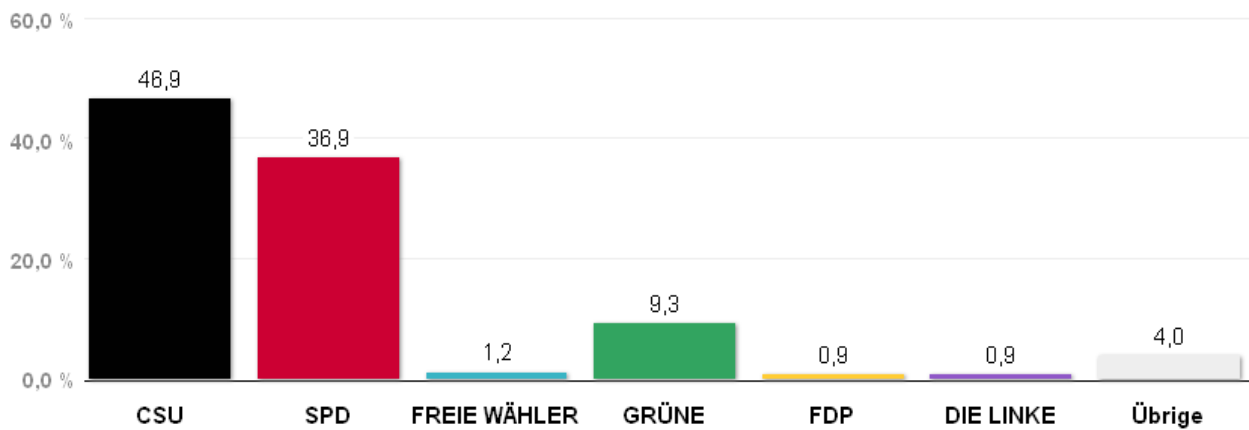

Wahlergebnisse in den Stadtbezirken - Oberbürgermeisterwahl 2014

Amtliches Endergebnis

Stand der Daten:

17.03.2014 um 16:13 Uhr

Stadtbezirk 22 Aubing - Lochhausen - Langwied

Stimmenanteile Oberbürgermeisterwahl 2014

Quelle: LH München, Kreisverwaltungsreferat- Wahlamt.