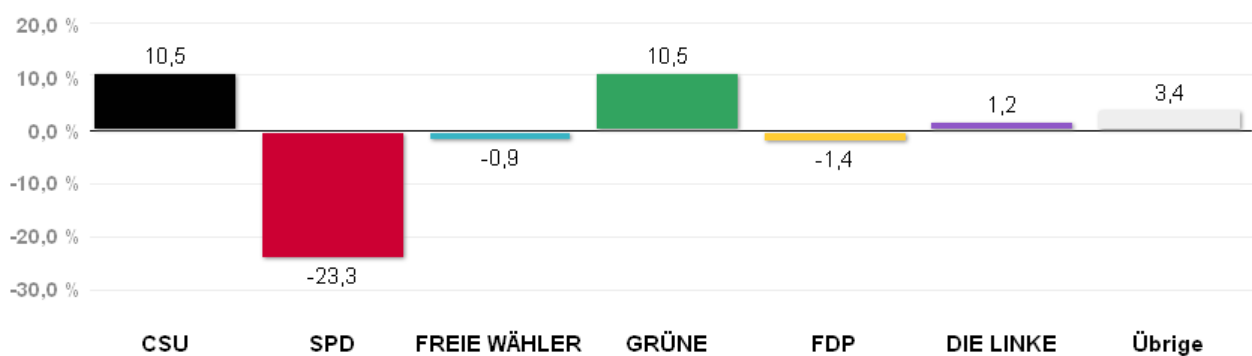

Gewinn und Verlust gegenüber der Oberbürgermeisterwahl 2008

Quelle: LH München, Kreisverwaltungsreferat- Wahlamt.