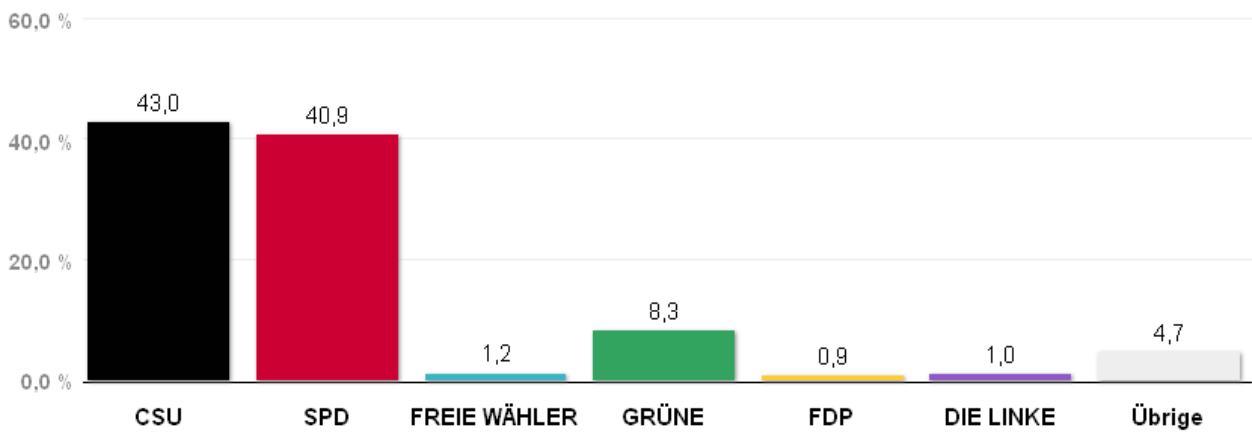

Wahlergebnisse in den Stadtbezirken - Oberbürgermeisterwahl 2014

Amtliches Endergebnis

Stand der Daten:

17.03.2014 um 16:13 Uhr

Stadtbezirk 24 Feldmoching - HasenbergI

Stimmenanteile Oberbürgermeisterwahl 2014

Quelle: LH München, Kreisverwaltungsreferat- Wahlamt.