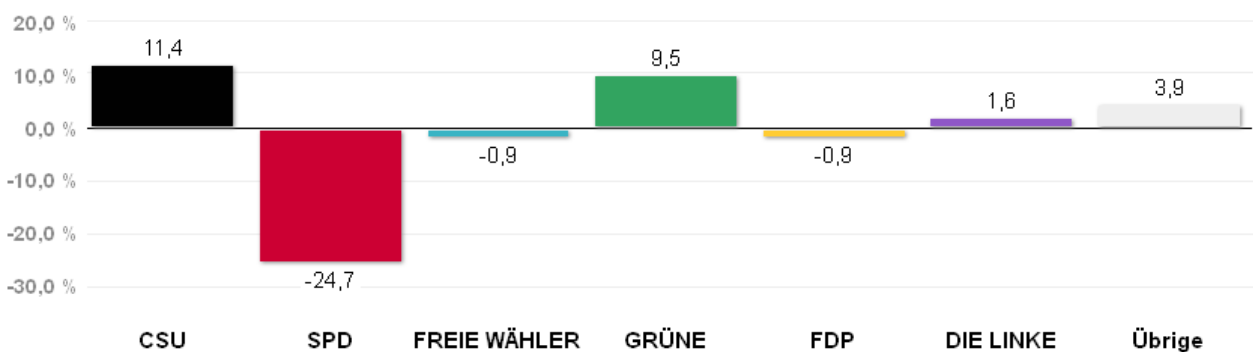

Gewinn und Verlust gegenüber der Oberbürgermeisterwahl 2008

Quelle: LH München, Kreisverwaltungsreferat- Wahlamt.