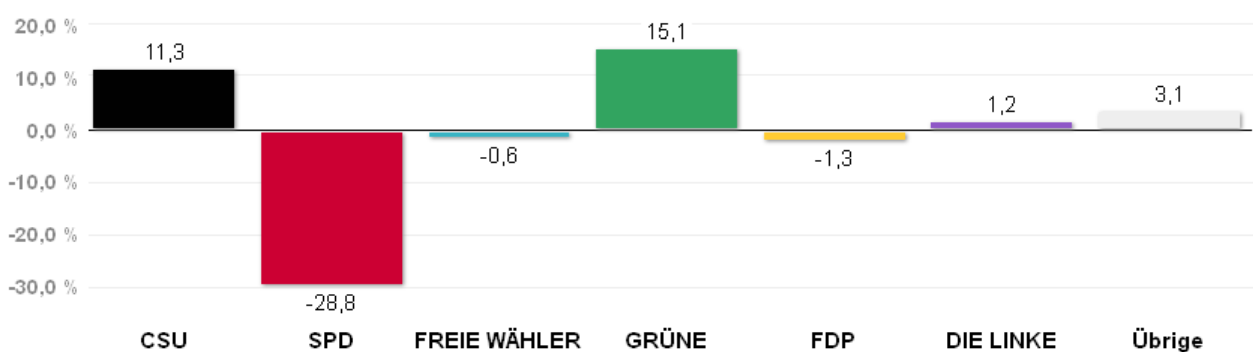

Gewinn und Verlust gegenüber der Oberbürgermeisterwahl 2008

Quelle: LH München, Kreisverwaltungsreferat- Wahlamt.