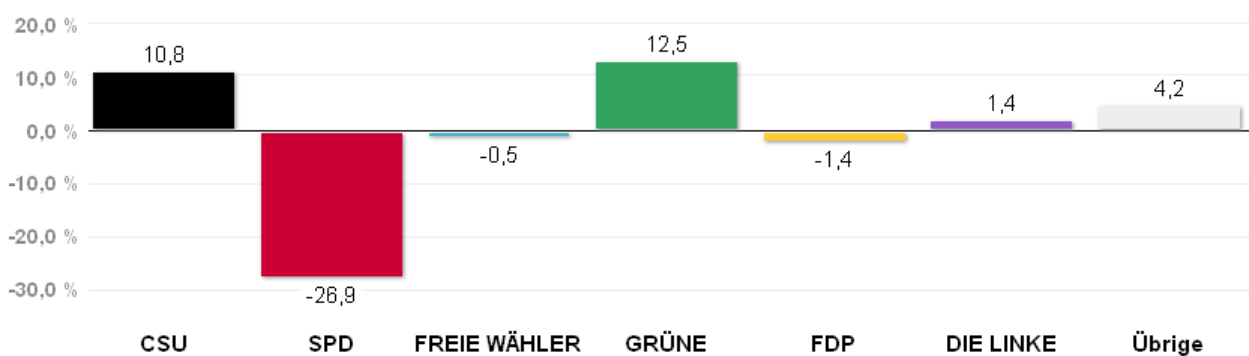

Gewinn und Verlust gegenüber der Oberbürgermeisterwahl 2008

Quelle: LH München, Kreisverwaltungsreferat- Wahlamt.