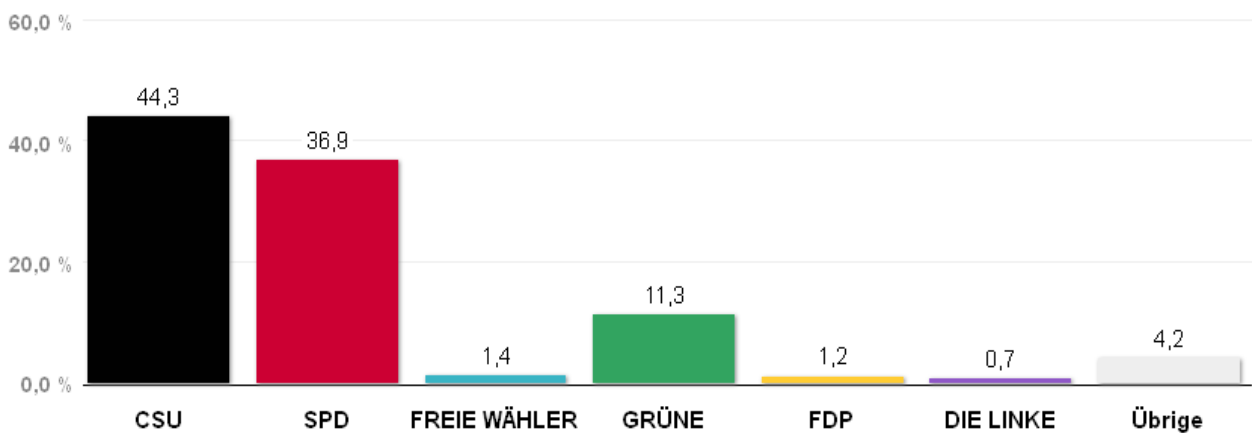

Wahlergebnisse in den Stadtbezirken - Oberbürgermeisterwahl 2014

Amtliches Endergebnis

Stand der Daten:

17.03.2014 um 16:13 Uhr

Stadtbezirk 15 Trudering - Riem

Stimmenanteile Oberbürgermeisterwahl 2014

Quelle: LH München, Kreisverwaltungsreferat- Wahlamt.