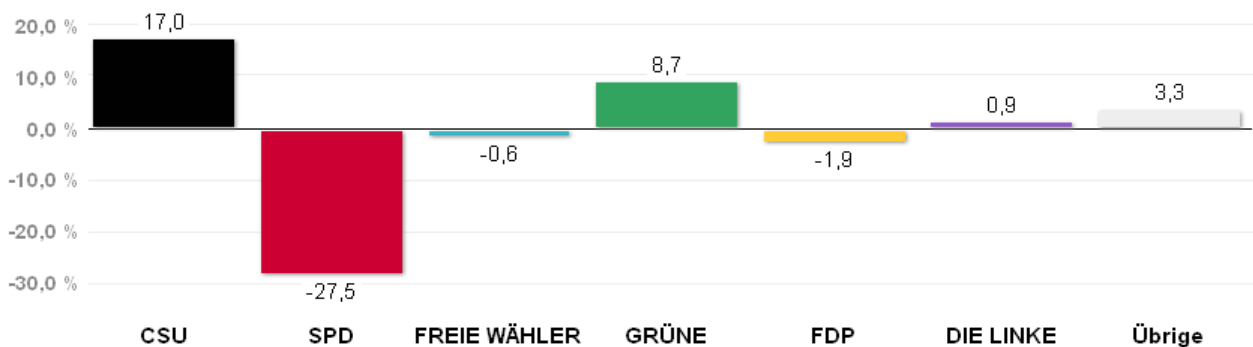

Gewinn und Verlust gegenüber der Oberbürgermeisterwahl 2008

Quelle: LH München, Kreisverwaltungsreferat- Wahlamt.