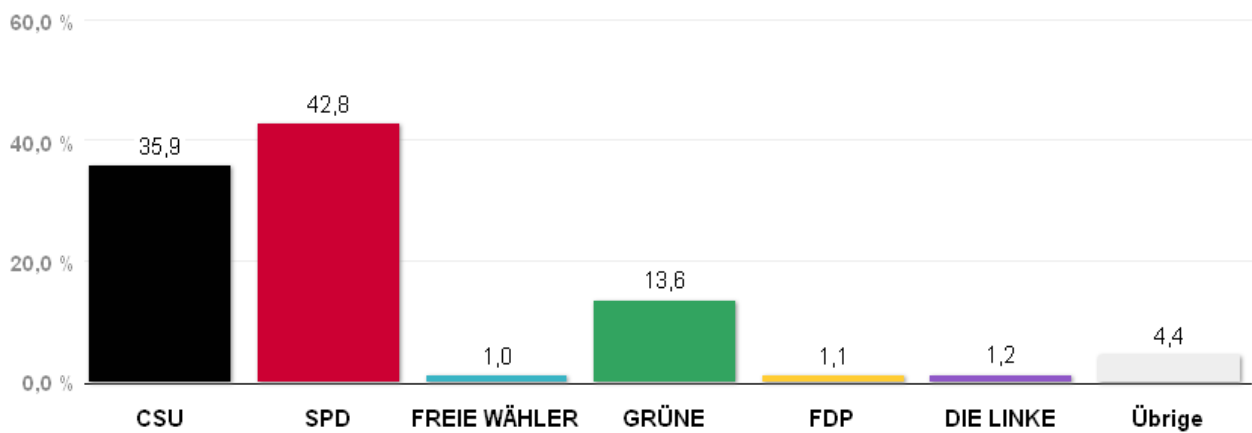

Wahlergebnisse in den Stadtbezirken - Oberbürgermeisterwahl 2014

Amtliches Endergebnis

Stand der Daten:

17.03.2014 um 16:13 Uhr

Stadtbezirk 7 Sendling - Westpark

Stimmenanteile Oberbürgermeisterwahl 2014

Quelle: LH München, Kreisverwaltungsreferat- Wahlamt.