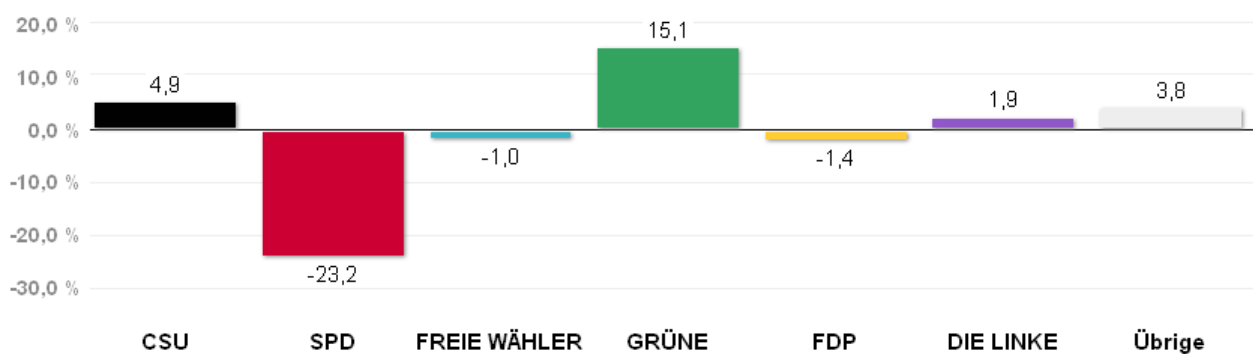

Gewinn und Verlust gegenüber der Oberbürgermeisterwahl 2008

Quelle: LH München, Kreisverwaltungsreferat- Wahlamt.