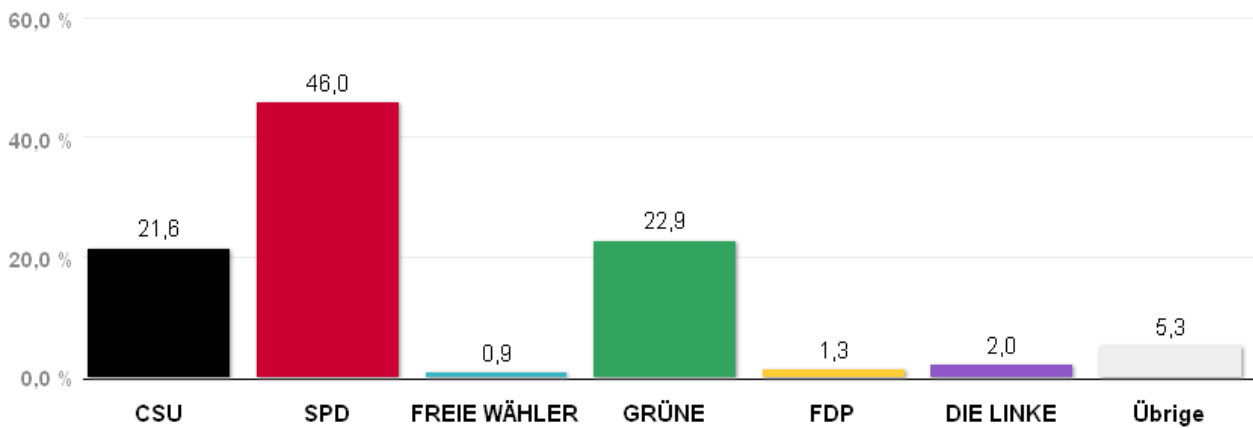

Wahlergebnisse in den Stadtbezirken - Oberbürgermeisterwahl 2014

Amtliches Endergebnis

Stand der Daten:

17.03.2014 um 16:13 Uhr

Stadtbezirk 8 Schwanthalerhöhe

Stimmenanteile Oberbürgermeisterwahl 2014

Quelle: LH München, Kreisverwaltungsreferat- Wahlamt.