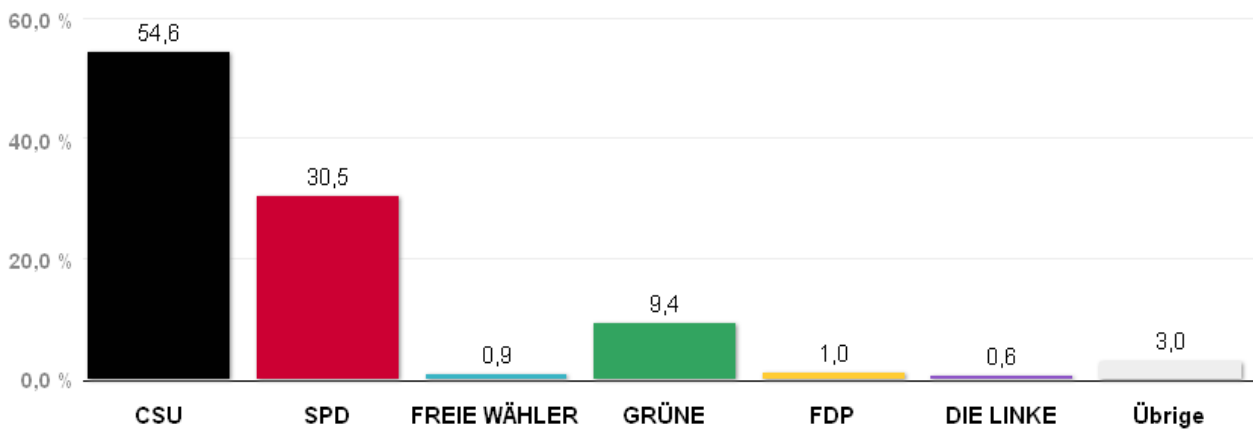

Wahlergebnisse in den Stadtbezirken - Oberbürgermeisterwahl 2014

Amtliches Endergebnis

Stand der Daten:

17.03.2014 um 16:13 Uhr

Stadtbezirk 23 Allach - Untermenzing

Stimmenanteile Oberbürgermeisterwahl 2014

Quelle: LH München, Kreisverwaltungsreferat- Wahlamt.