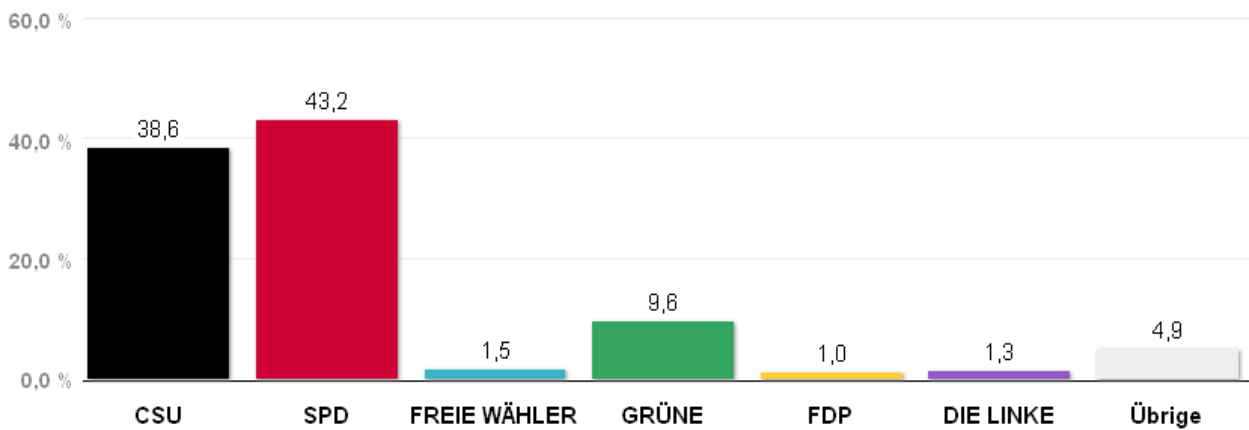

Wahlergebnisse in den Stadtbezirken - Oberbürgermeisterwahl 2014

Amtliches Endergebnis

Stand der Daten:

17.03.2014 um 16:13 Uhr

Stadtbezirk 16 Ramersdorf - Perlach

Stimmenanteile Oberbürgermeisterwahl 2014

Quelle: LH München, Kreisverwaltungsreferat- Wahlamt.