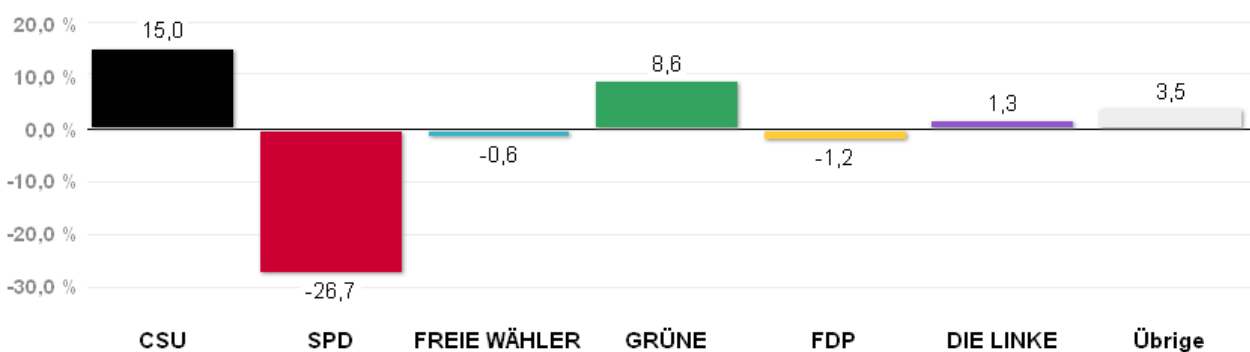

Gewinn und Verlust gegenüber der Oberbürgermeisterwahl 2008

Quelle: LH München, Kreisverwaltungsreferat- Wahlamt.