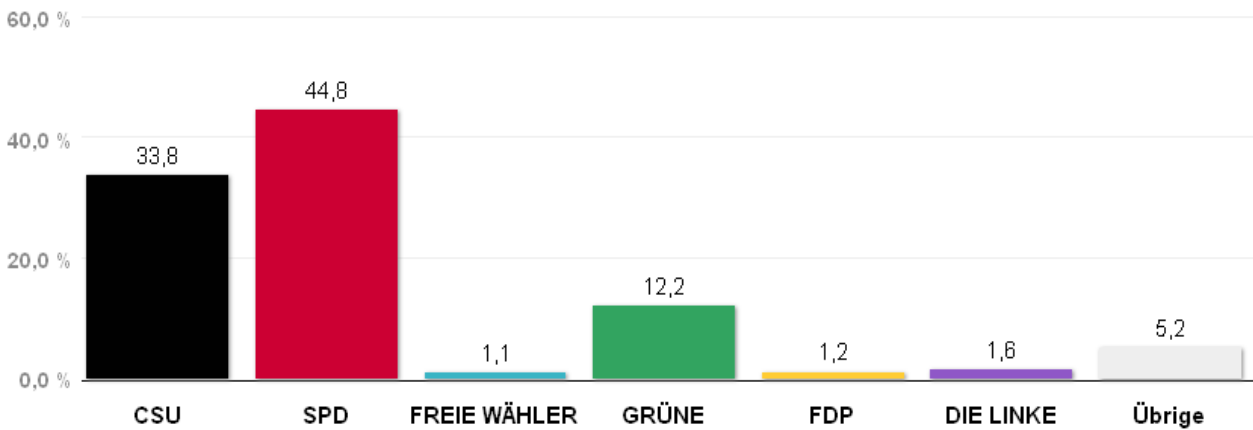

Wahlergebnisse in den Stadtbezirken - Oberbürgermeisterwahl 2014

Amtliches Endergebnis

Stand der Daten:

17.03.2014 um 16:13 Uhr

Stadtbezirk 11 Milbertshofen - Am Hart

Stimmenanteile Oberbürgermeisterwahl 2014

Quelle: LH München, Kreisverwaltungsreferat- Wahlamt.