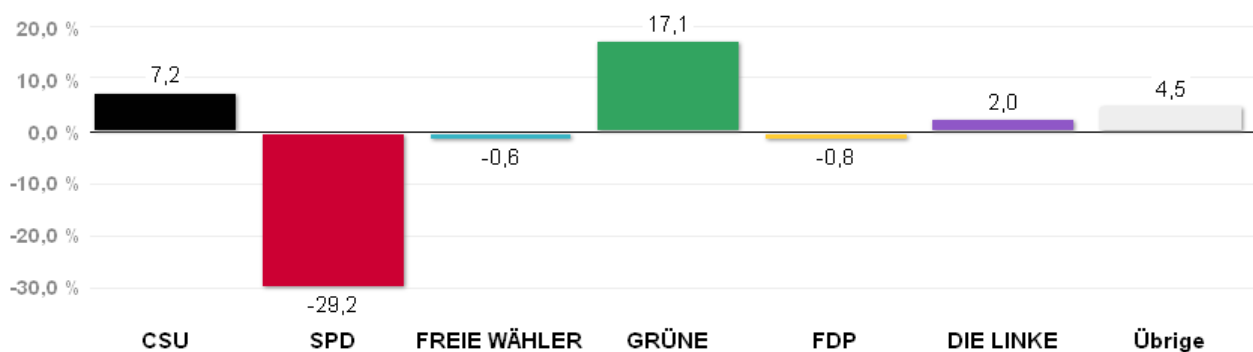

Gewinn und Verlust gegenüber der Oberbürgermeisterwahl 2008

Quelle: LH München, Kreisverwaltungsreferat- Wahlamt.