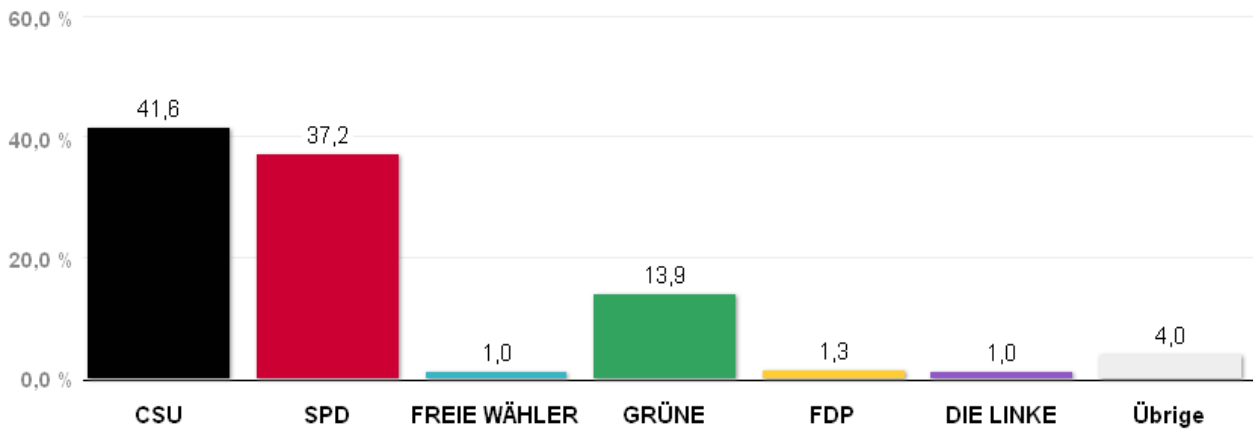

Wahlergebnisse in den Stadtbezirken - Oberbürgermeisterwahl 2014

Amtliches Endergebnis

Stand der Daten:

17.03.2014 um 16:13 Uhr

Stadtbezirk 21 Pasing - Obermenzing

Stimmenanteile Oberbürgermeisterwahl 2014

Quelle: LH München, Kreisverwaltungsreferat- Wahlamt.