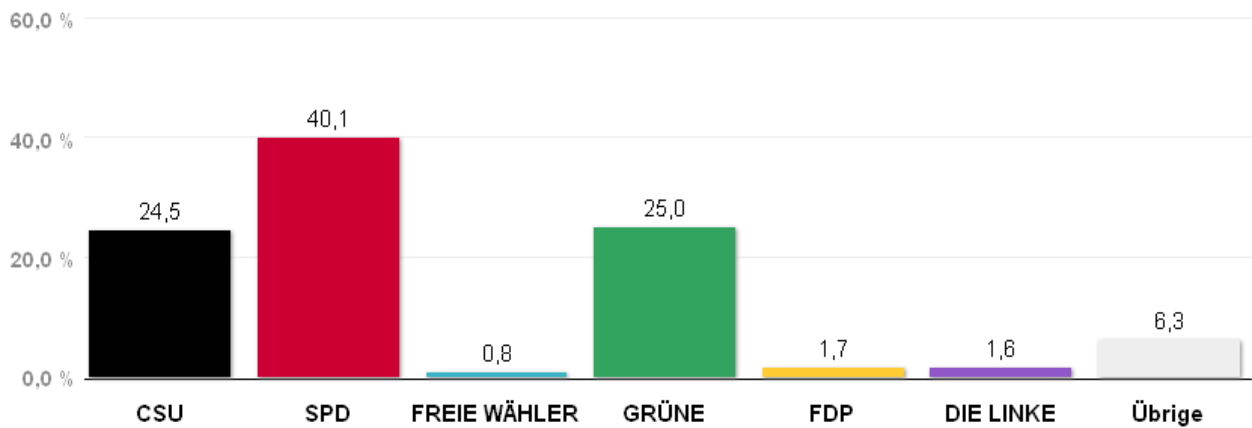

Wahlergebnisse in den Stadtbezirken - Oberbürgermeisterwahl 2014

Amtliches Endergebnis

Stand der Daten:

17.03.2014 um 16:13 Uhr

Stadtbezirk 2 Ludwigsvorstadt - Isarvorstadt

Stimmenanteile Oberbürgermeisterwahl 2014

Quelle: LH München, Kreisverwaltungsreferat- Wahlamt.