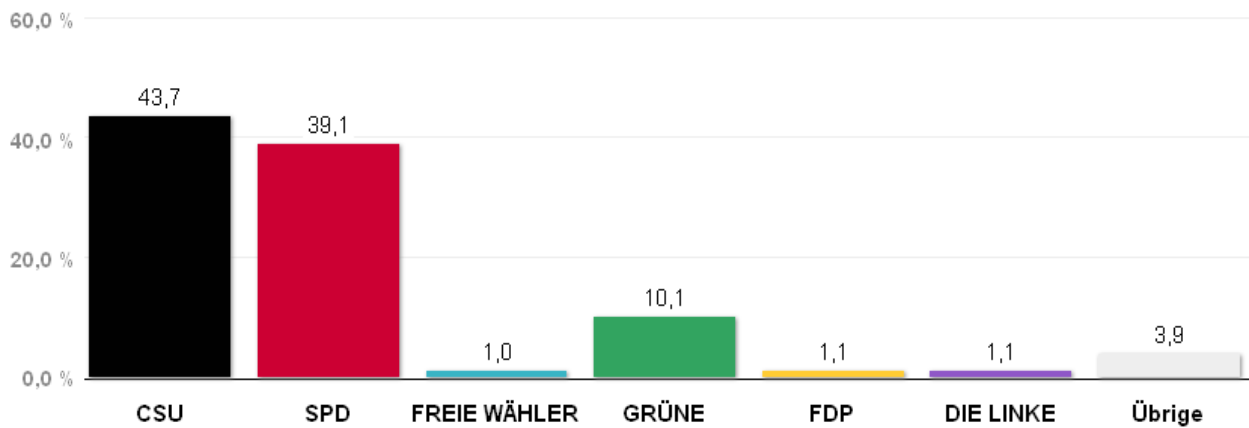

Wahlergebnisse in den Stadtbezirken - Oberbürgermeisterwahl 2014

Amtliches Endergebnis

Stand der Daten:

17.03.2014 um 16:13 Uhr

Stadtbezirk 20 Hadern

Stimmenanteile Oberbürgermeisterwahl 2014

Quelle: LH München, Kreisverwaltungsreferat- Wahlamt.