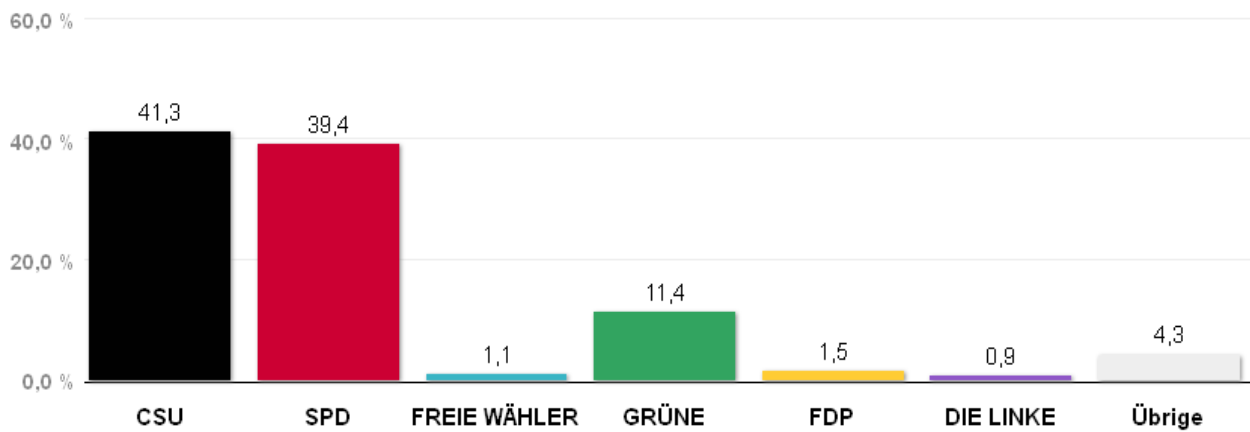

Wahlergebnisse in den Stadtbezirken - Oberbürgermeisterwahl 2014

Amtliches Endergebnis

Stand der Daten:

17.03.2014 um 16:13 Uhr

Stadtbezirk 19 Thalkirchen-Obersending-Forstenried-Fürstenried-Solln

Stimmenanteile Oberbürgermeisterwahl 2014

Quelle: LH München, Kreisverwaltungsreferat- Wahlamt.