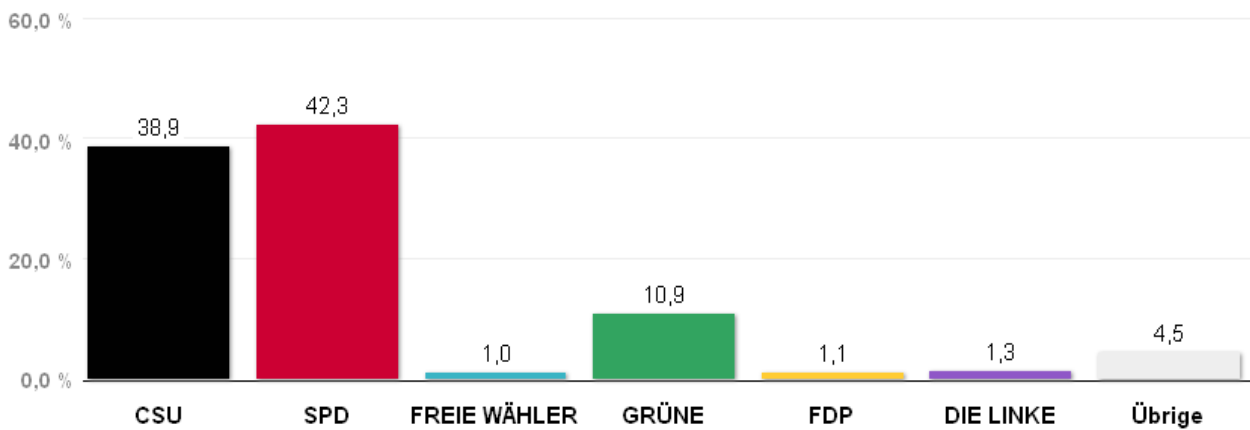

Wahlergebnisse in den Stadtbezirken - Oberbürgermeisterwahl 2014

Amtliches Endergebnis

Stand der Daten:

17.03.2014 um 16:13 Uhr

Stadtbezirk 10 Moosach

Stimmenanteile Oberbürgermeisterwahl 2014

Quelle: LH München, Kreisverwaltungsreferat- Wahlamt.