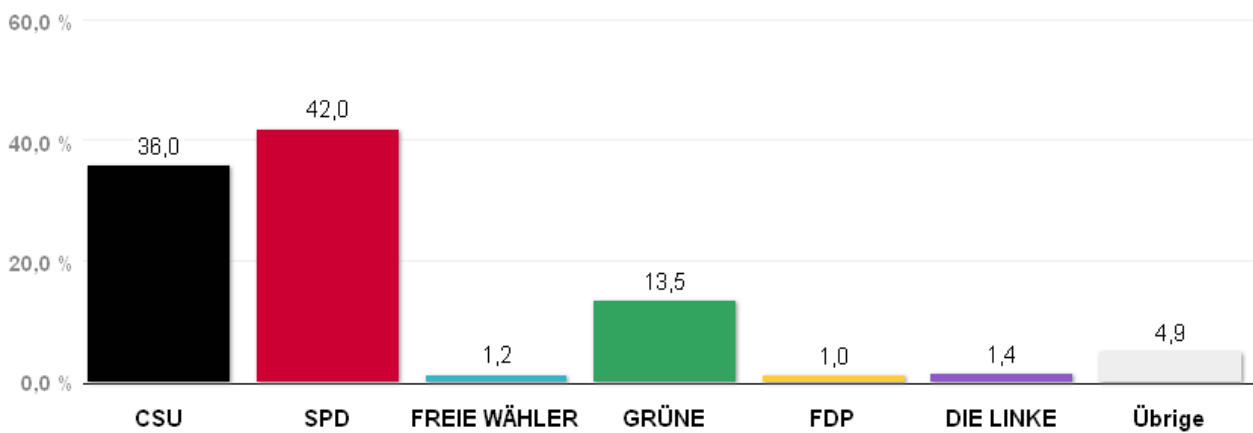

Wahlergebnisse in den Stadtbezirken - Oberbürgermeisterwahl 2014

Amtliches Endergebnis

Stand der Daten:

17.03.2014 um 16:13 Uhr

Stadtbezirk 25 Laim

Stimmenanteile Oberbürgermeisterwahl 2014

Quelle: LH München, Kreisverwaltungsreferat- Wahlamt.