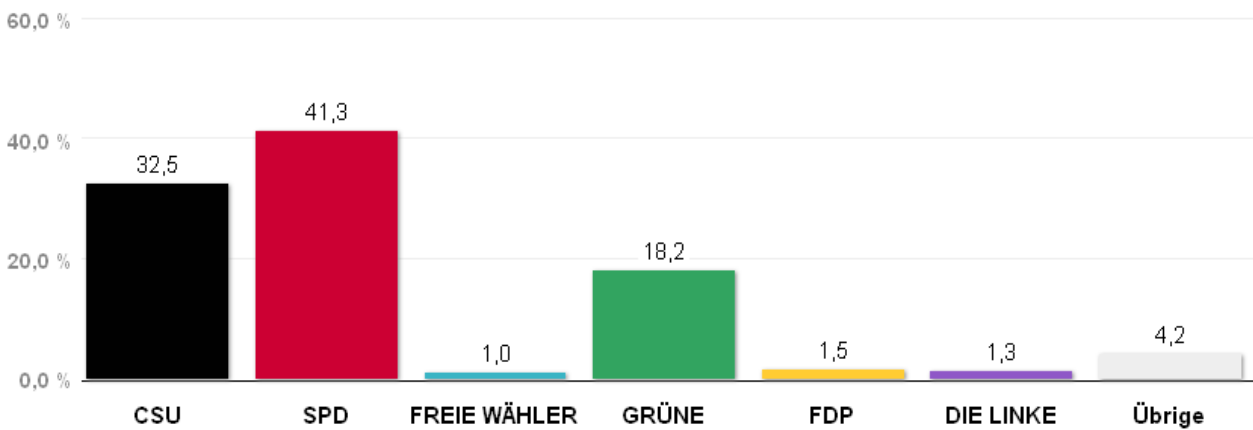

Wahlergebnisse in den Stadtbezirken - Oberbürgermeisterwahl 2014

Amtliches Endergebnis

Stand der Daten:

17.03.2014 um 16:13 Uhr

Stadtbezirk 9 Neuhausen - Nymphenburg

Stimmenanteile Oberbürgermeisterwahl 2014

Quelle: LH München, Kreisverwaltungsreferat- Wahlamt.