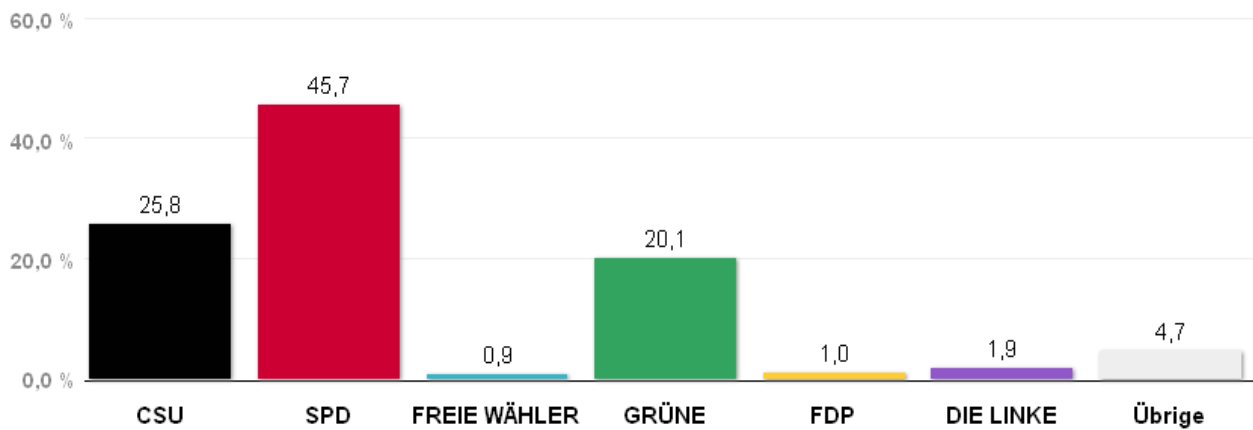

Wahlergebnisse in den Stadtbezirken - Oberbürgermeisterwahl 2014

Amtliches Endergebnis

Stand der Daten:

17.03.2014 um 16:13 Uhr

Stadtbezirk 6 Sendling

Stimmenanteile Oberbürgermeisterwahl 2014

Quelle: LH München, Kreisverwaltungsreferat- Wahlamt.