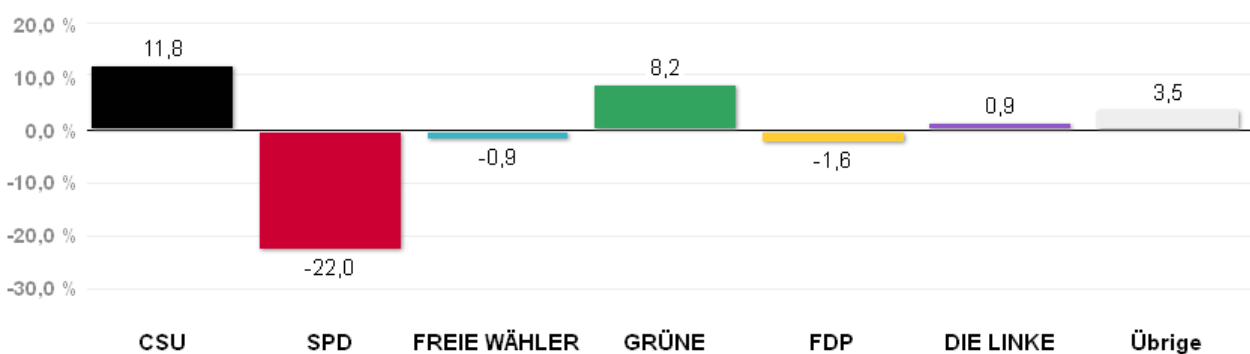

Gewinn und Verlust gegenüber der Oberbürgermeisterwahl 2008

Quelle: LH München, Kreisverwaltungsreferat- Wahlamt.