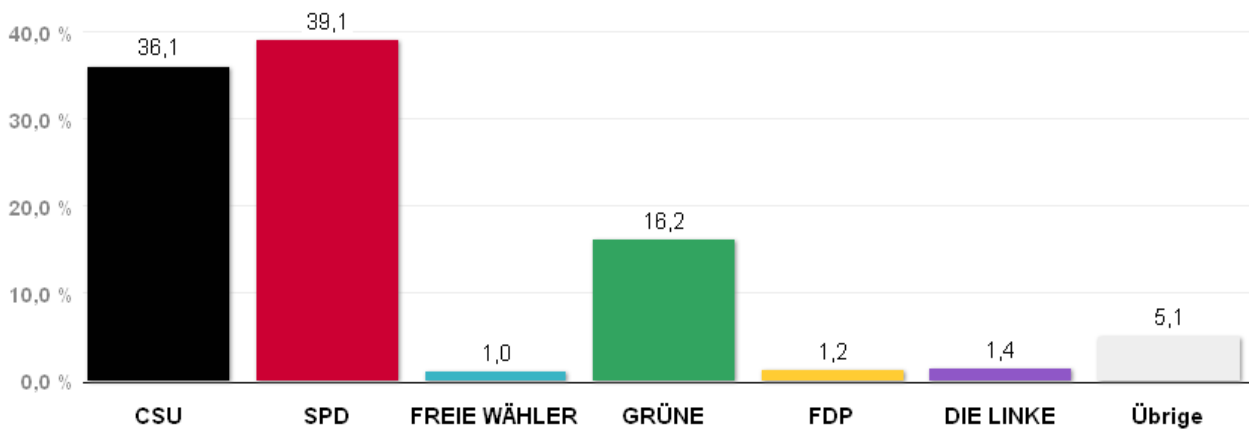

Wahlergebnisse in den Stadtbezirken - Oberbürgermeisterwahl 2014

Amtliches Endergebnis

Stand der Daten:

17.03.2014 um 16:13 Uhr

Stadtbezirk 18 Untergiesing - Harlaching

Stimmenanteile Oberbürgermeisterwahl 2014

Quelle: LH München, Kreisverwaltungsreferat- Wahlamt.