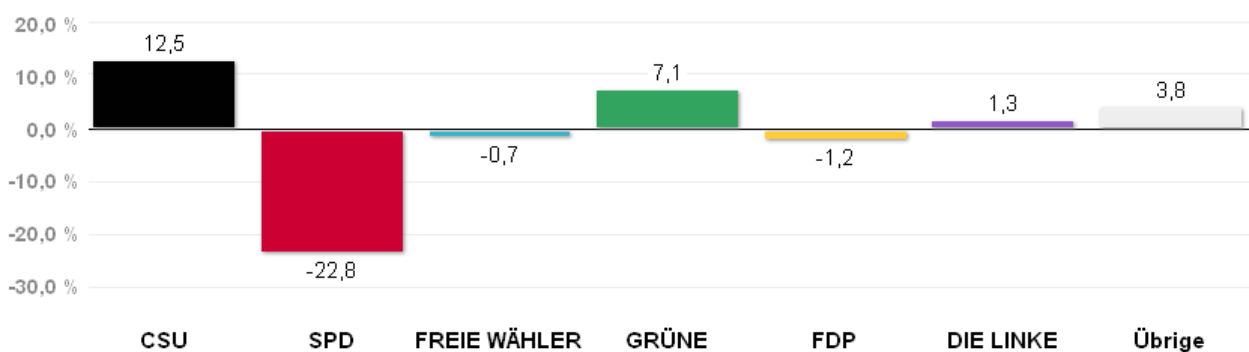

Gewinn und Verlust gegenüber der Oberbürgermeisterwahl 2008

Quelle: LH München, Kreisverwaltungsreferat- Wahlamt.