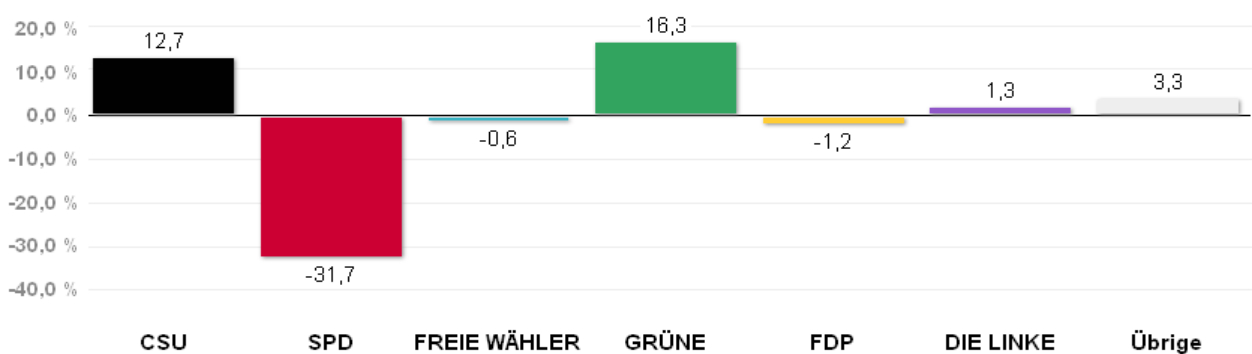

Gewinn und Verlust gegenüber der Oberbürgermeisterwahl 2008

Quelle: LH München, Kreisverwaltungsreferat- Wahlamt.