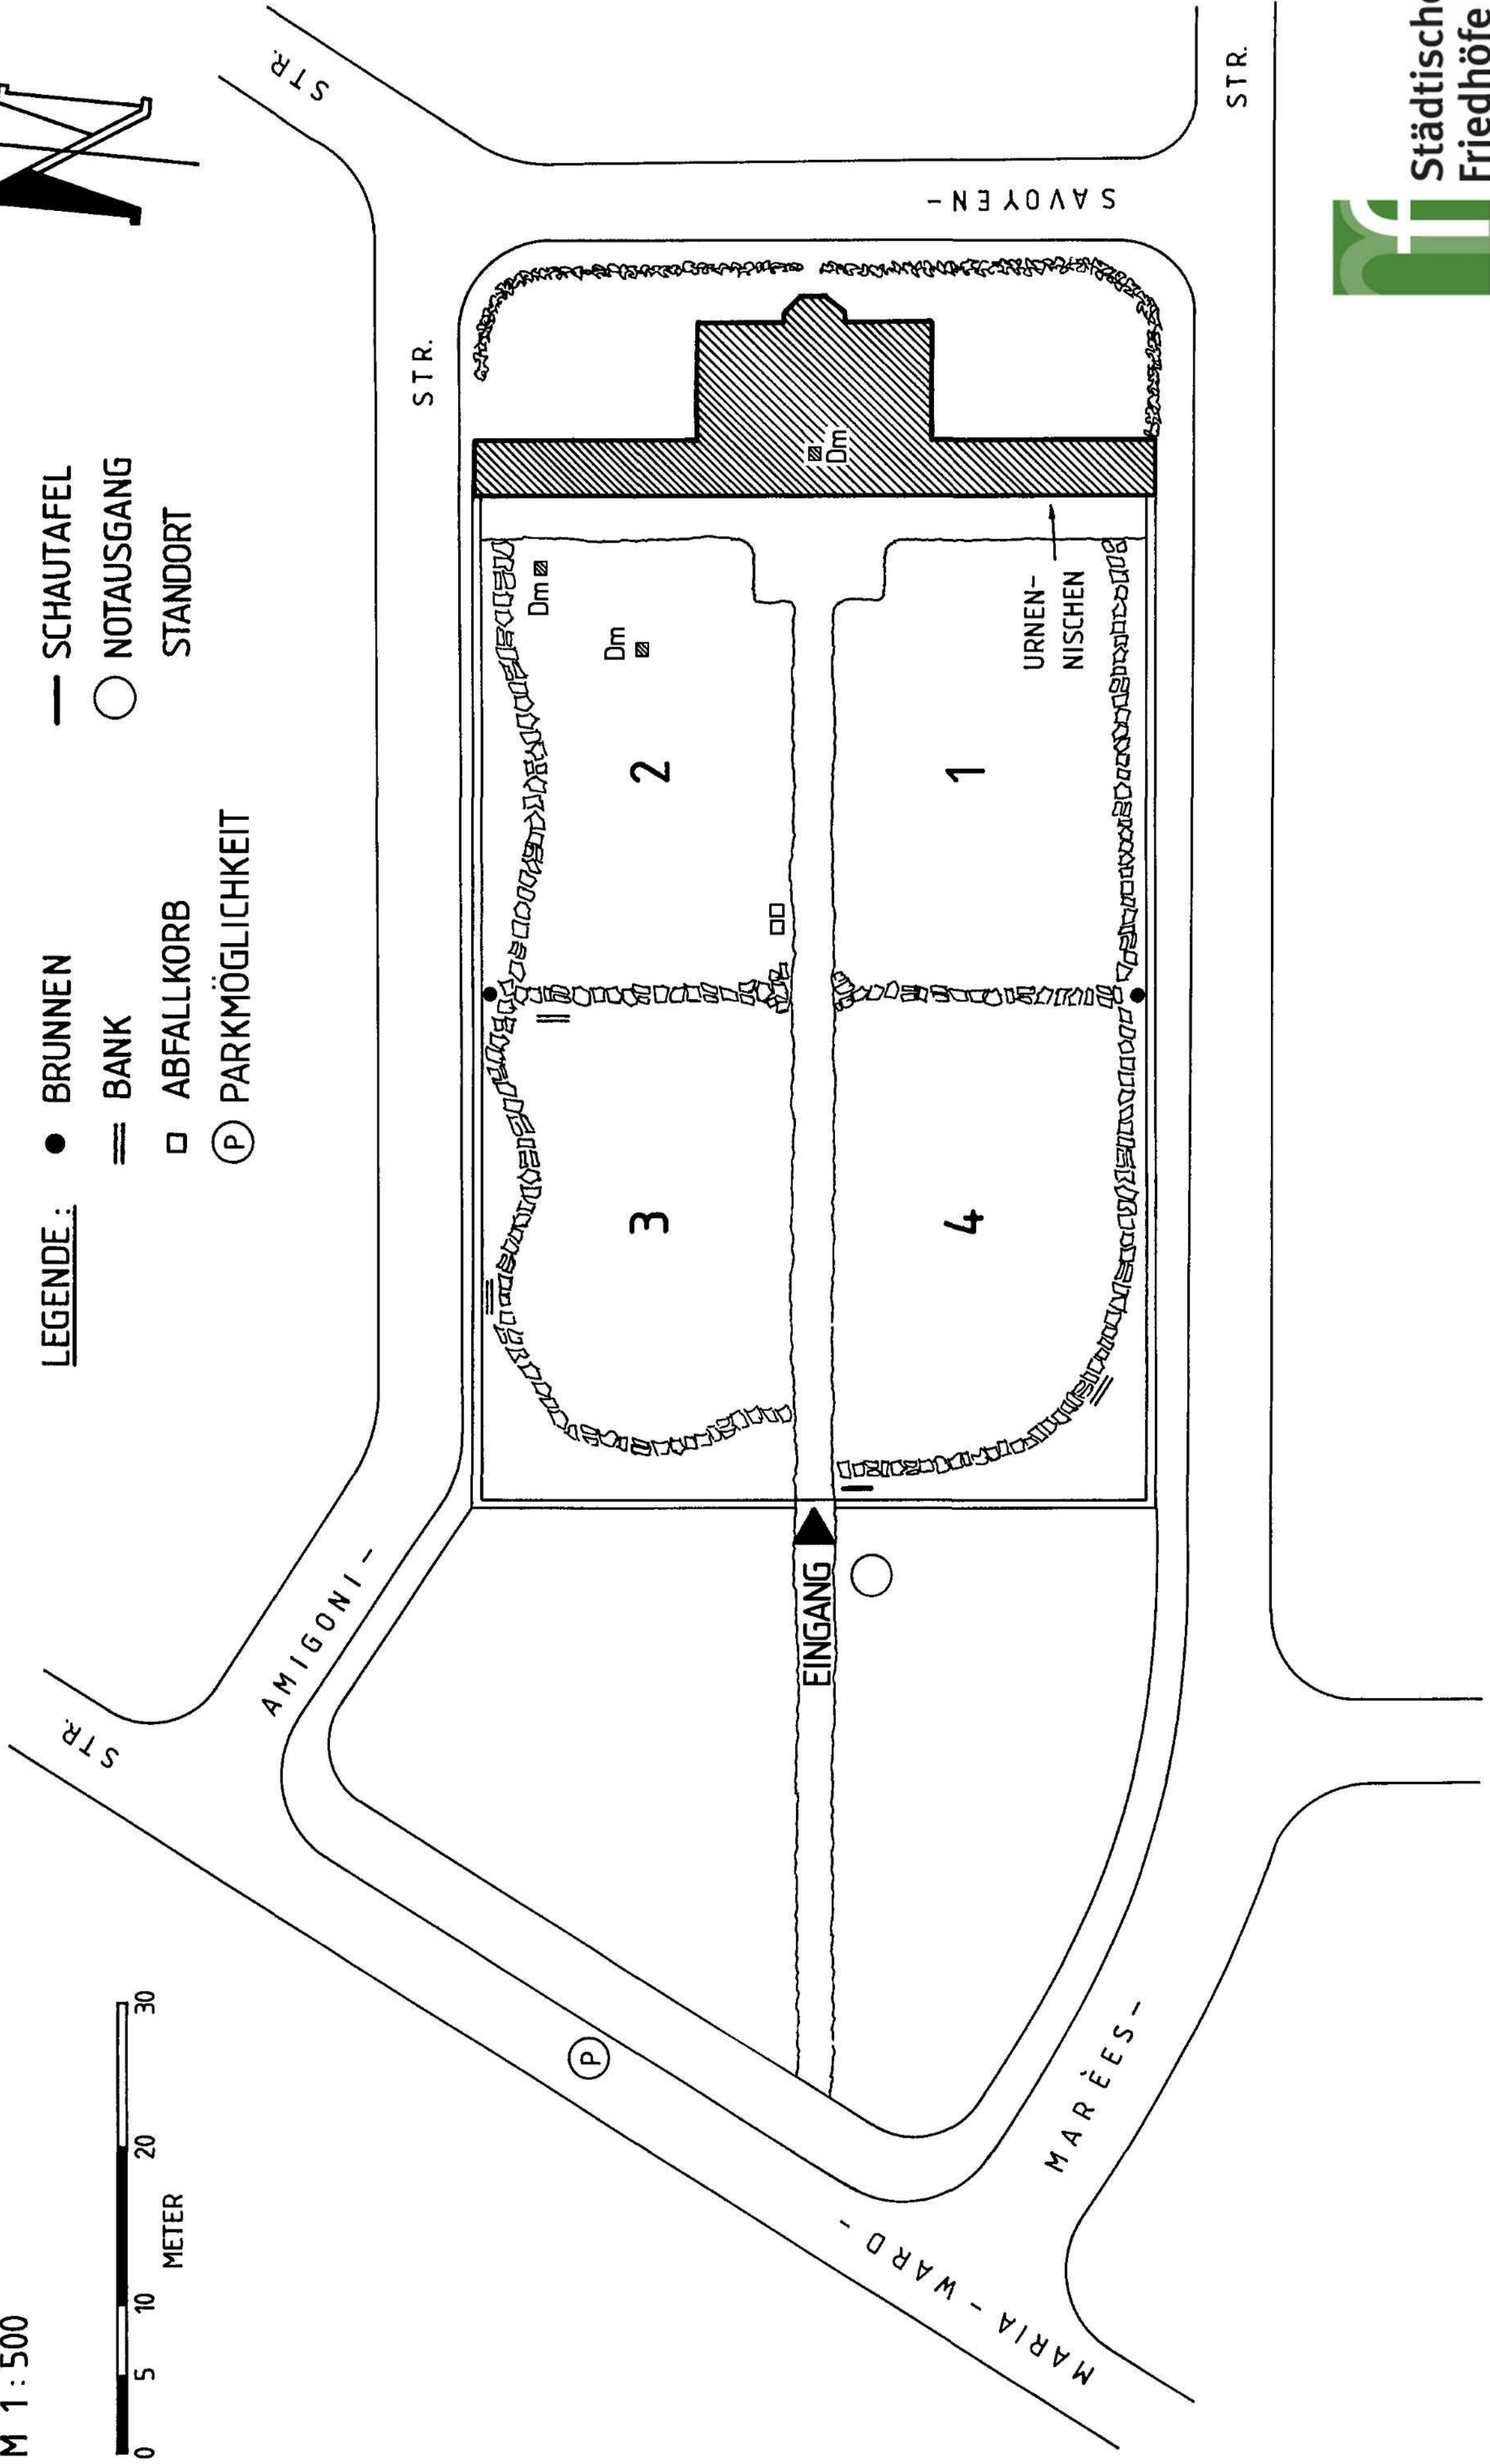

FRIEDHOF NYMPHENBURG

ZUSTÄNDIGE VERWALTUNG: WESTFRIEDHOF

M 1 : 500

- LEGENDE:**
- BRUNNEN
 - ≡ BANK
 - ABFALLKORB
 - Ⓟ PARKMÖGLICHKEIT
 - SCHAUTAFEL
 - NOTAUSGANG
 - STANDORT

Städtische
Friedhöfe München

GRABMALBÜRO