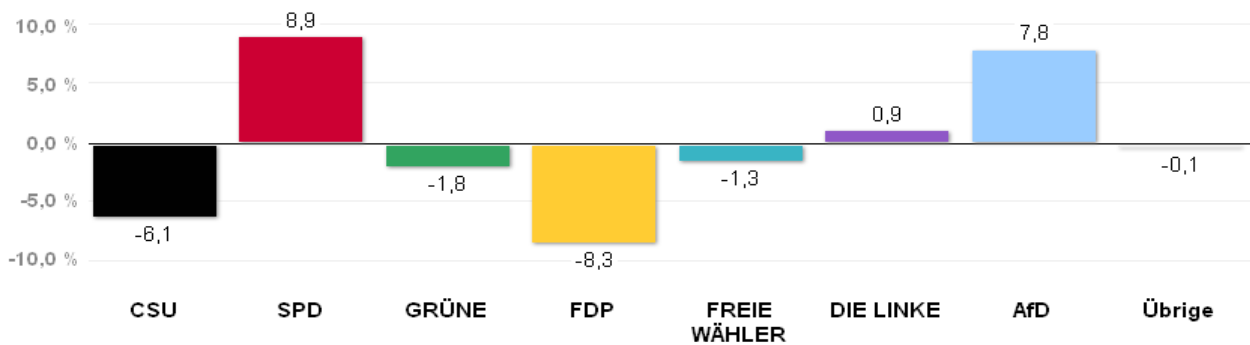

Wahlergebnisse in den Stadtbezirken - Europawahl 2014

Amtliches Endergebnis

Stand der Daten:

26.05.2014 um 14:59 Uhr

Stadtgebiet München

Stimmenanteile Europawahl 2014

Quelle: LH München, Kreisverwaltungsreferat- Wahlamt.

Gewinn und Verlust gegenüber der Europawahl 2009

Quelle: LH München, Kreisverwaltungsreferat- Wahlamt.