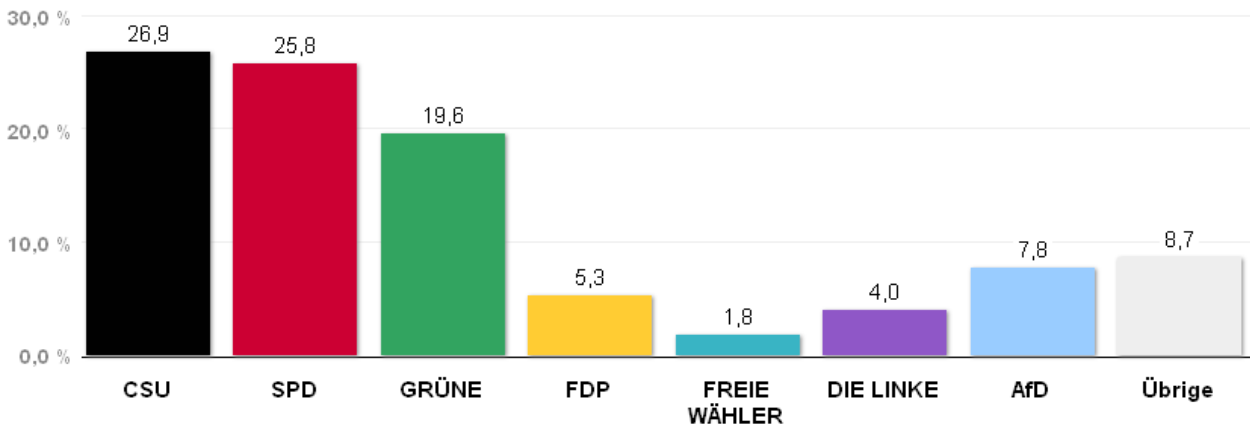

Wahlergebnisse in den Stadtbezirken - Europawahl 2014

Amtliches Endergebnis

Stand der Daten:

26.05.2014 um 14:59 Uhr

Stadtgebiet München

Stimmenanteile Europawahl 2014

Quelle: LH München, Kreisverwaltungsreferat- Wahlamt.

Gewinn und Verlust gegenüber der Europawahl 2009

Quelle: LH München, Kreisverwaltungsreferat- Wahlamt.