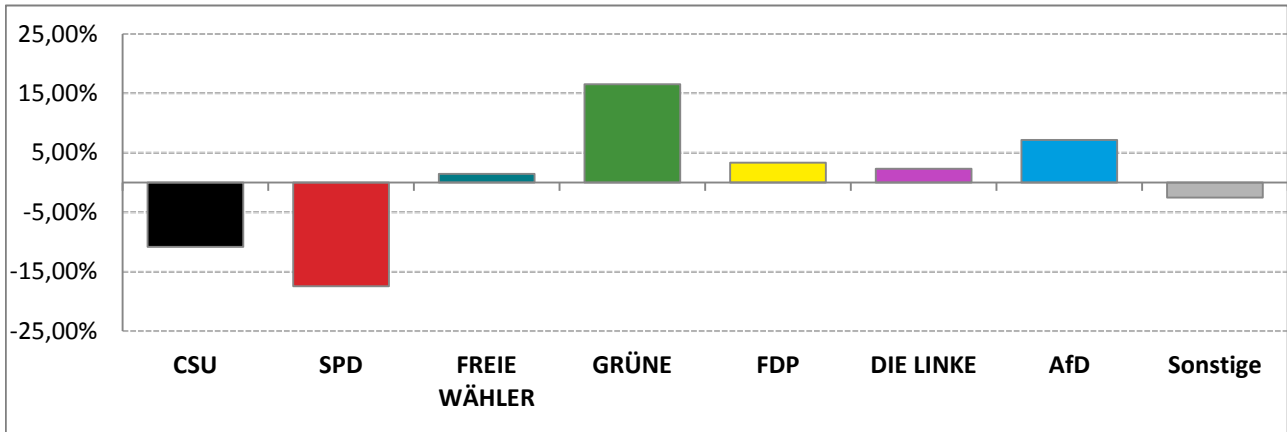

Landtagswahl 2018 – Wahlergebnisse

Stimmkreis 101 München-Hadern

Stimmenanteile Landtagswahl 2018 und 2013

Erststimmen – Amtliche Endergebnisse

Zweitstimmen – Amtliche Endergebnisse

Gesamtstimmen – Amtliche Endergebnisse

© Statistisches Amt München

dunkler Farbton: Stimmenanteile in der aktuellen Landtagswahl 2018
heller Farbton: Stimmenanteile in der vorherigen Landtagswahl 2013

Landtagswahl 2018 – Wahlergebnisse

Stimmkreis 101 München-Hadern

Gewinne und Verluste gegenüber der Landtagswahl 2013

Erststimmen – Amtliche Endergebnisse

Zweitstimmen – Amtliche Endergebnisse

Gesamtstimmen – Amtliche Endergebnisse

© Statistisches Amt München