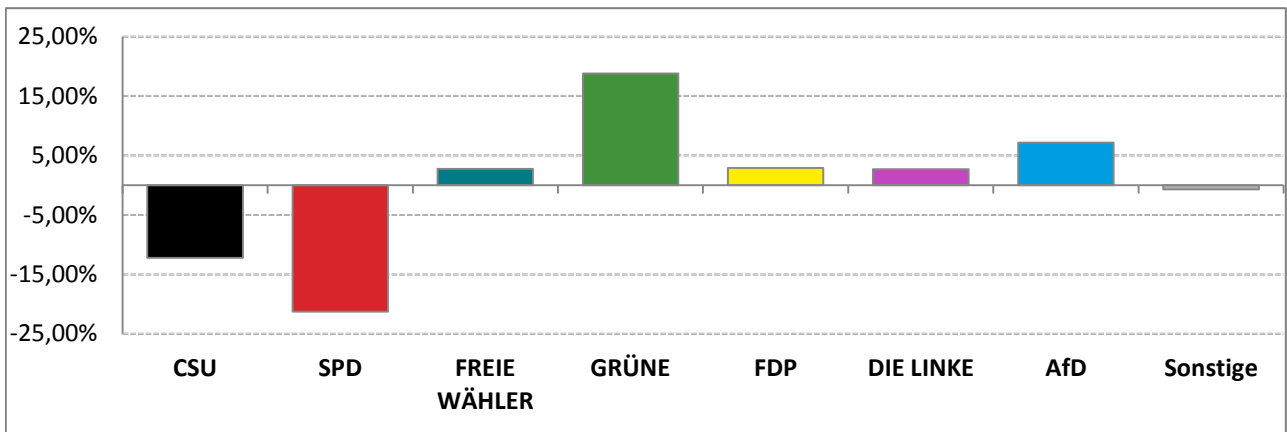

Landtagswahl 2018 – Wahlergebnisse

Stimmkreis 101 München-Hadern

Stimmenanteile Landtagswahl 2018 und 2013

Erststimmen – Amtliche Endergebnisse

Zweitstimmen – Amtliche Endergebnisse

Gesamtstimmen – Amtliche Endergebnisse

© Statistisches Amt München

dunkler Farbton: Stimmenanteile in der aktuellen Landtagswahl 2018
heller Farbton: Stimmenanteile in der vorherigen Landtagswahl 2013

Landtagswahl 2018 – Wahlergebnisse

Stimmkreis 101 München-Hadern

Gewinne und Verluste gegenüber der Landtagswahl 2013

Erststimmen – Amtliche Endergebnisse

Zweitstimmen – Amtliche Endergebnisse

Gesamtstimmen – Amtliche Endergebnisse

© Statistisches Amt München