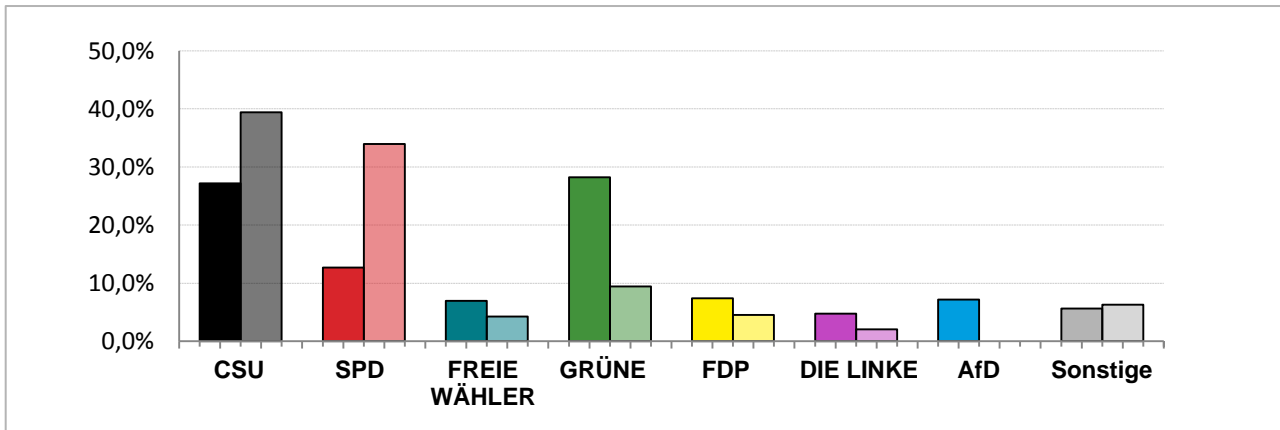

Landtagswahl 2018 – Wahlergebnisse

Stimmkreis 101 München-Hadern

Stimmenanteile Landtagswahl 2018 und 2013

Erststimmen – Amtliche Endergebnisse

Zweitstimmen – Amtliche Endergebnisse

Gesamtstimmen – Amtliche Endergebnisse

© Statistisches Amt München

dunkler Farbton: Stimmenanteile in der aktuellen Landtagswahl 2018
heller Farbton: Stimmenanteile in der vorherigen Landtagswahl 2013

Landtagswahl 2018 – Wahlergebnisse

Stimmkreis 101 München-Hadern