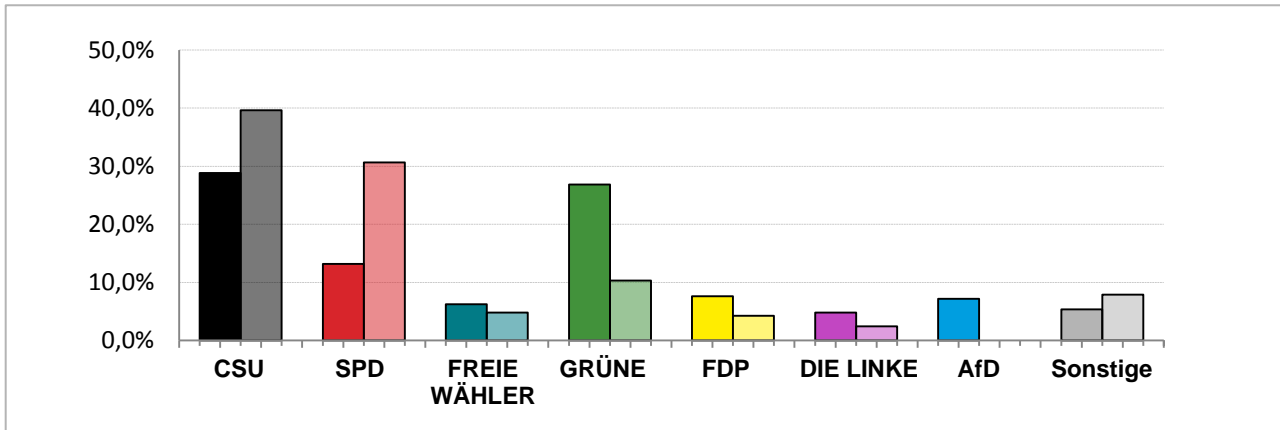

Landtagswahl 2018 – Wahlergebnisse

Stimmkreis 101 München-Hadern

Stimmenanteile Landtagswahl 2018 und 2013

Erststimmen – Amtliche Endergebnisse

Zweitstimmen – Amtliche Endergebnisse

Gesamtstimmen – Amtliche Endergebnisse

© Statistisches Amt München

dunkler Farbton: Stimmenanteile in der aktuellen Landtagswahl 2018
heller Farbton: Stimmenanteile in der vorherigen Landtagswahl 2013

Landtagswahl 2018 – Wahlergebnisse

Stimmkreis 101 München-Hadern