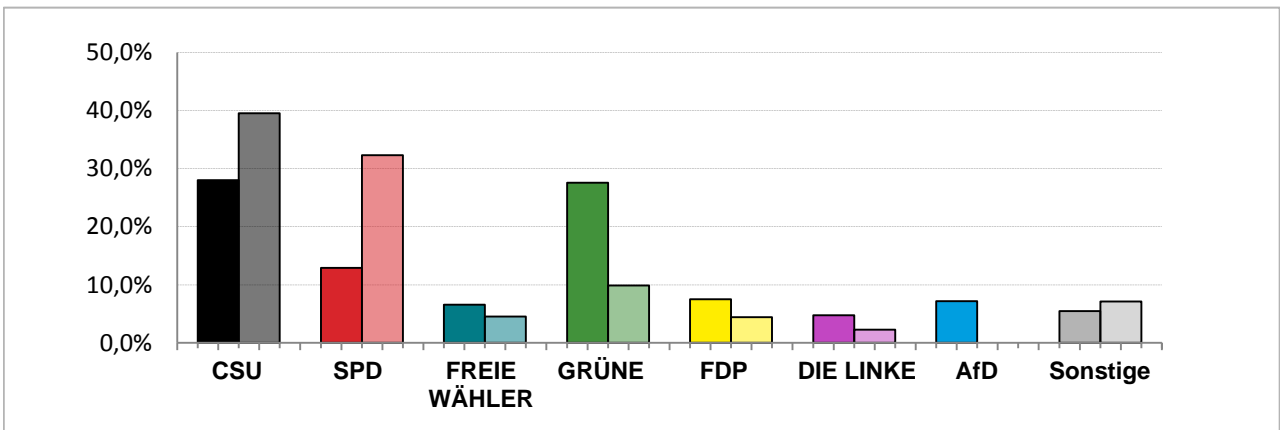

Landtagswahl 2018 – Wahlergebnisse

Stimmkreis 101 München-Hadern

Stimmenanteile Landtagswahl 2018 und 2013

Erststimmen – Amtliche Endergebnisse

Zweitstimmen – Amtliche Endergebnisse

Gesamtstimmen – Amtliche Endergebnisse

© Statistisches Amt München

dunkler Farbton: Stimmenanteile in der aktuellen Landtagswahl 2018
heller Farbton: Stimmenanteile in der vorherigen Landtagswahl 2013

Landtagswahl 2018 – Wahlergebnisse

Stimmkreis 101 München-Hadern