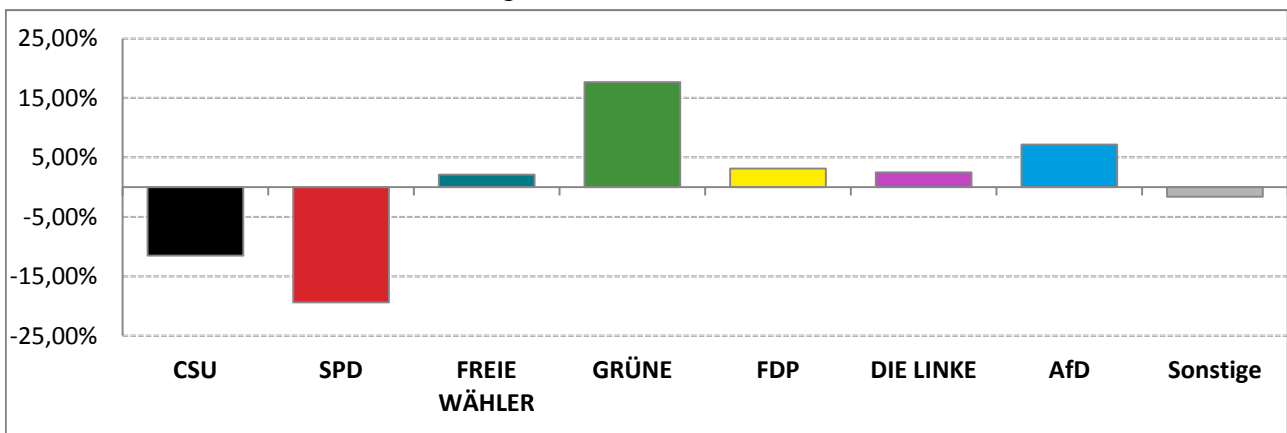

© Statistisches Amt München

dunkler Farbton: Stimmenanteile in der aktuellen Landtagswahl 2018
heller Farbton: Stimmenanteile in der vorherigen Landtagswahl 2013

Landtagswahl 2018 – Wahlergebnisse

Stimmkreis 101 München-Hadern

Gewinne und Verluste gegenüber der Landtagswahl 2013

Erststimmen – Amtliche Endergebnisse

Zweitstimmen – Amtliche Endergebnisse

Gesamtstimmen – Amtliche Endergebnisse

© Statistisches Amt München