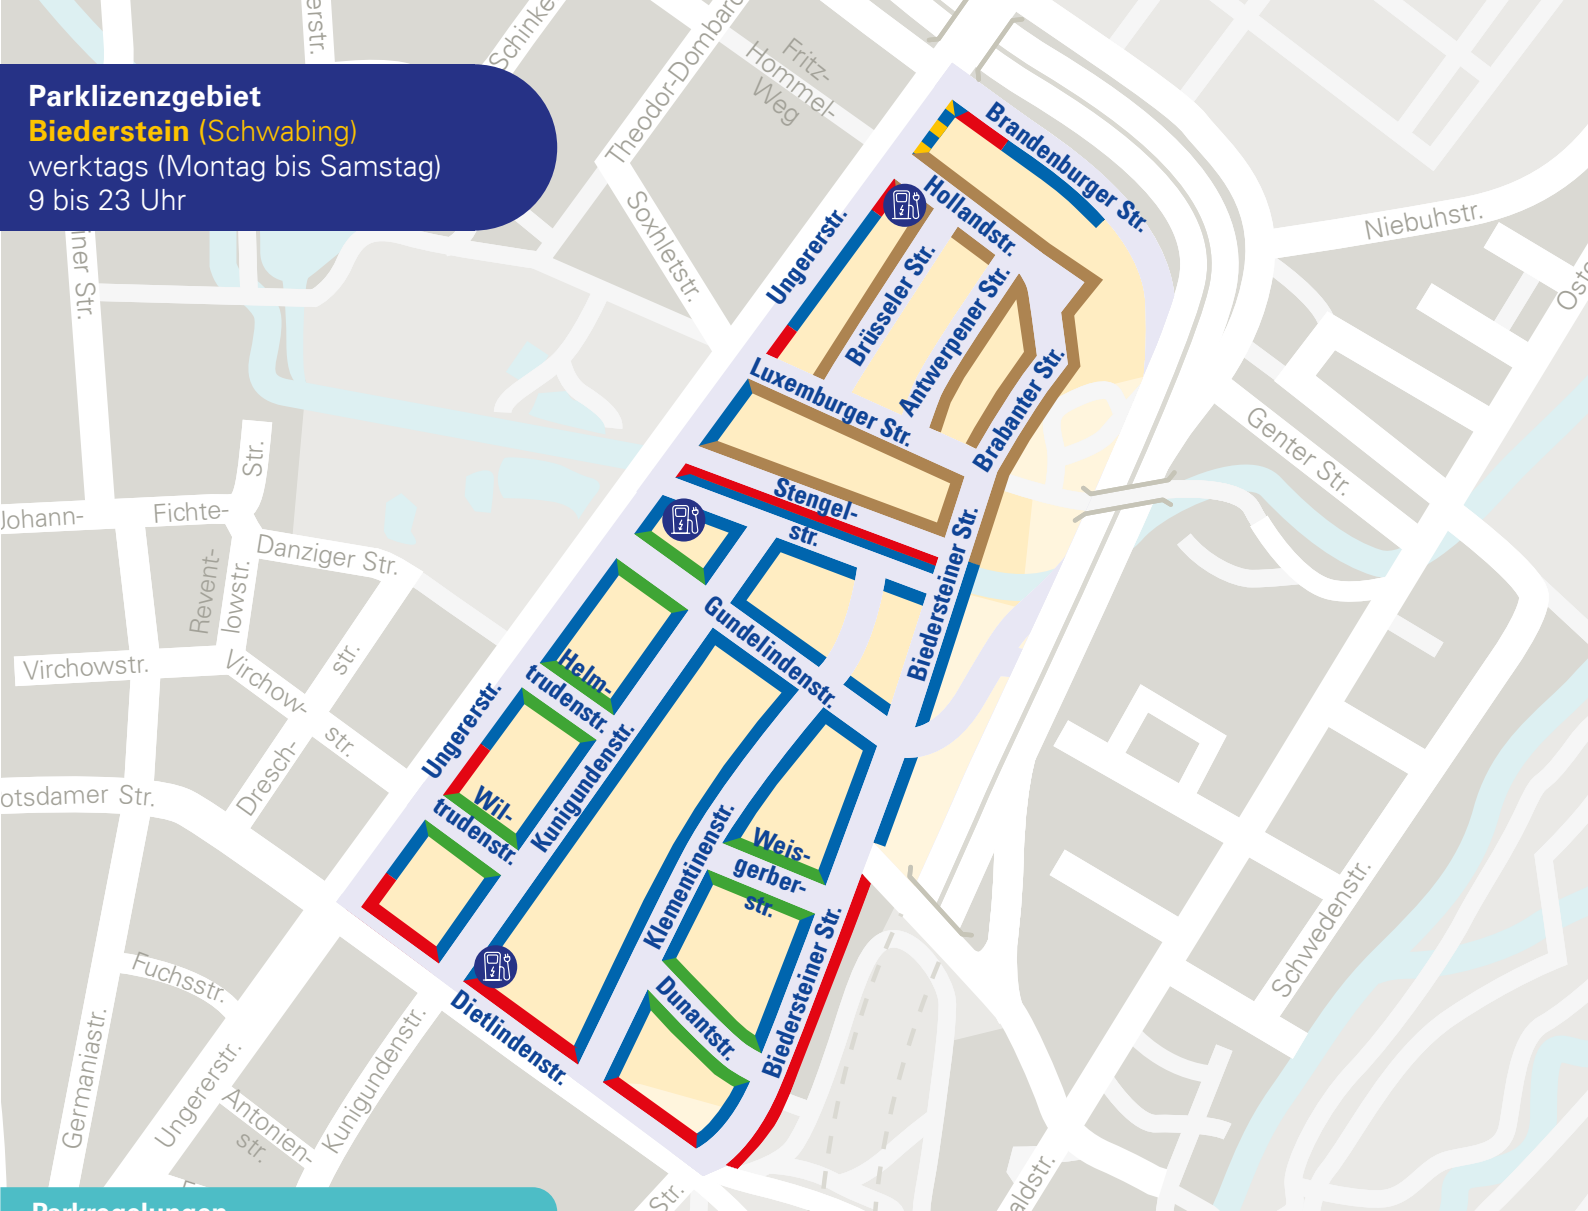

Parklizenzgebiet

Biederstein (Schwabing)

werktags (Montag bis Samstag)

9 bis 23 Uhr

Parkregelungen

Bewohnerparken

Parken ist nur mit Lizenz für Bewohner*innen erlaubt (30 Euro pro Jahr)

Mischparken

Freies Parken mit Lizenz und kostenpflichtiges Parken für Besucher*innen (2 Euro pro Stunde, 11 Euro pro Tag)

Kurzzeit-/ Mischparken

9 bis 18 Uhr für Bewohner*innen und Besucher*innen kostenpflichtig (2 Euro pro Stunde; maximal 2 Stunden); ab 18 Uhr Mischparken

P-Zone

9 bis 18 Uhr mit Parkscheibe bis 4 Stunden oder mit Parklizenz, ab 18 Uhr nur mit Parklizenz

Halt- und Parkverbot

E-Ladesäule

Maßgebend sind die Verkehrszeichen vor Ort (Stand: Februar 2023)