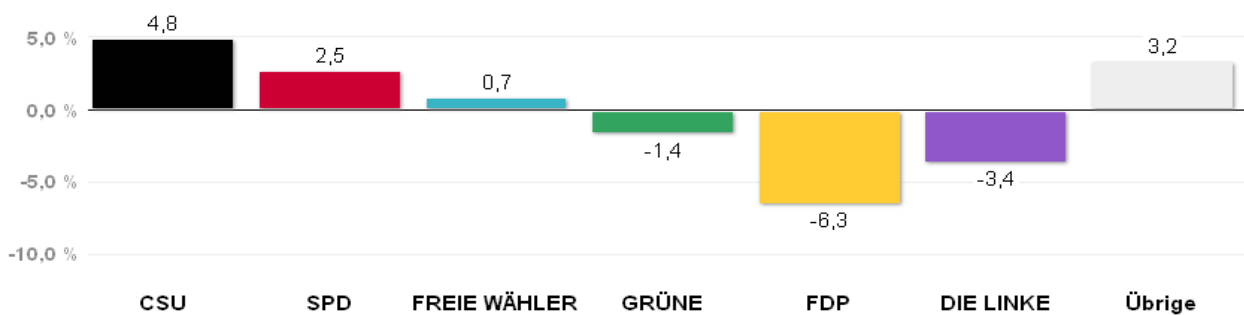

Gewinn und Verlust gegenüber der Landtagswahl 2008

Quelle: LH München, Kreisverwaltungsreferat- Wahlamt.

Wahlergebnisse in den Stimmkreisen - Landtagswahl 2013

Gesamtstimmen - Amtliches Endergebnis

Stand der Daten:

18.09.2013 um 13:54 Uhr

Stimmkreis 104 München-Milbertshofen

Stimmenanteile Landtagswahl 2013

Quelle: LH München, Kreisverwaltungsreferat- Wahlamt.

Gewinn und Verlust gegenüber der Landtagswahl 2008

Quelle: LH München, Kreisverwaltungsreferat- Wahlamt.

Wahlergebnisse in den Stimmkreisen - Landtagswahl 2013

Gesamtstimmen - Amtliches Endergebnis

Stand der Daten:
18.09.2013 um 13:54 Uhr

Stimmkreis 105 München-Moosach

Stimmenanteile Landtagswahl 2013

Quelle: LH München, Kreisverwaltungsreferat- Wahlamt.