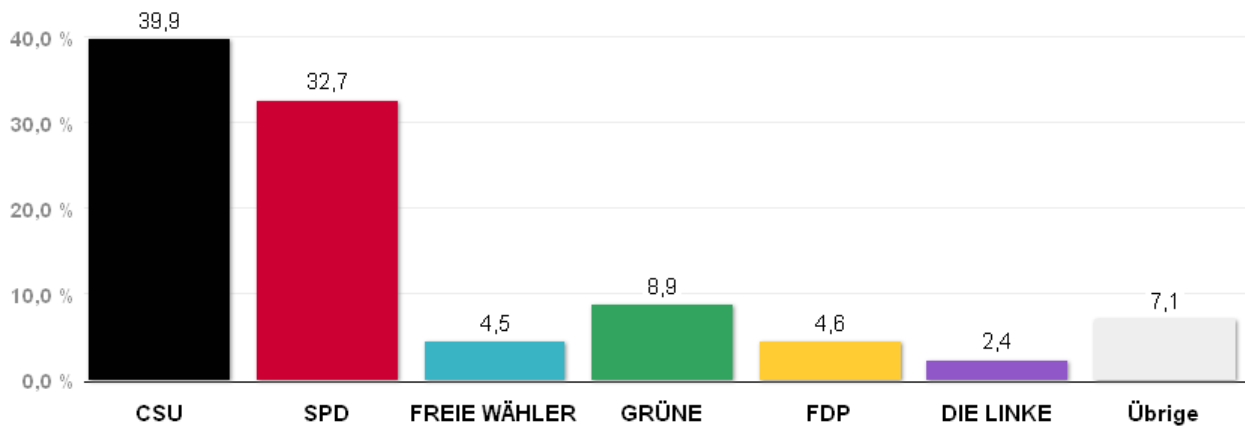

Gewinn und Verlust gegenüber der Landtagswahl 2008

Quelle: LH München, Kreisverwaltungsreferat- Wahlamt.

Wahlergebnisse in den Stimmkreisen - Landtagswahl 2013

Gesamtstimmen - Amtliches Endergebnis

Stand der Daten:

18.09.2013 um 13:54 Uhr

Stimmkreis 104 München-Milbertshofen

Stimmenanteile Landtagswahl 2013

Quelle: LH München, Kreisverwaltungsreferat- Wahlamt.

Gewinn und Verlust gegenüber der Landtagswahl 2008

Quelle: LH München, Kreisverwaltungsreferat- Wahlamt.

Wahlergebnisse in den Stimmkreisen - Landtagswahl 2013

Gesamtstimmen - Amtliches Endergebnis

Stand der Daten:
18.09.2013 um 13:54 Uhr

Stimmkreis 105 München-Moosach

Stimmenanteile Landtagswahl 2013

Quelle: LH München, Kreisverwaltungsreferat- Wahlamt.