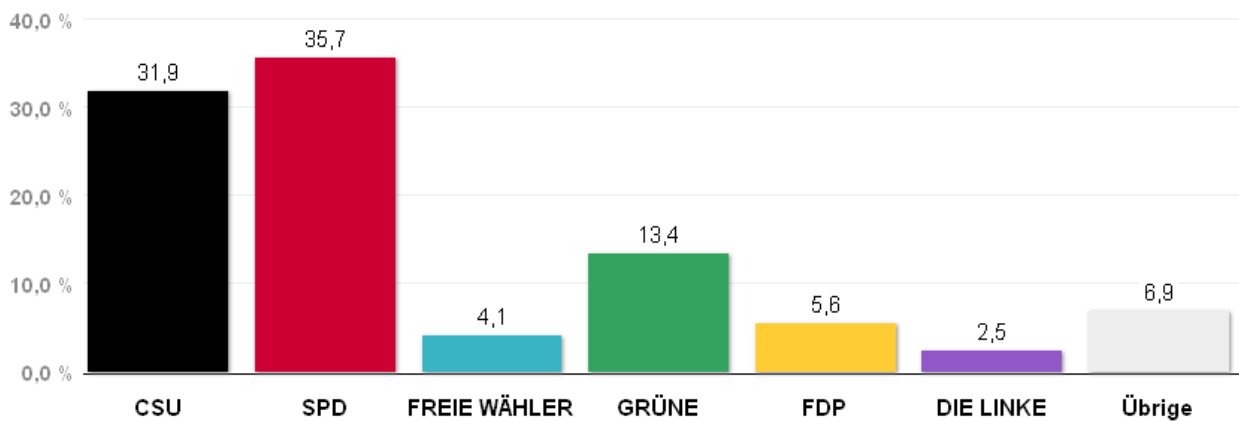

Wahlergebnisse in den Stimmkreisen - Landtagswahl 2013

Gesamtstimmen - Amtliches Endergebnis

Stand der Daten:
18.09.2013 um 13:54 Uhr

Stimmkreis 103 München-Giesing

Stimmenanteile Landtagswahl 2013

Quelle: LH München, Kreisverwaltungsreferat- Wahlamt.

Gewinn und Verlust gegenüber der Landtagswahl 2008

Quelle: LH München, Kreisverwaltungsreferat- Wahlamt.

Wahlergebnisse in den Stimmkreisen - Landtagswahl 2013

Gesamtstimmen - Amtliches Endergebnis

Stand der Daten:

18.09.2013 um 13:54 Uhr

Stimmkreis 104 München-Milbertshofen

Stimmenanteile Landtagswahl 2013

Quelle: LH München, Kreisverwaltungsreferat- Wahlamt.

Gewinn und Verlust gegenüber der Landtagswahl 2008

Quelle: LH München, Kreisverwaltungsreferat- Wahlamt.