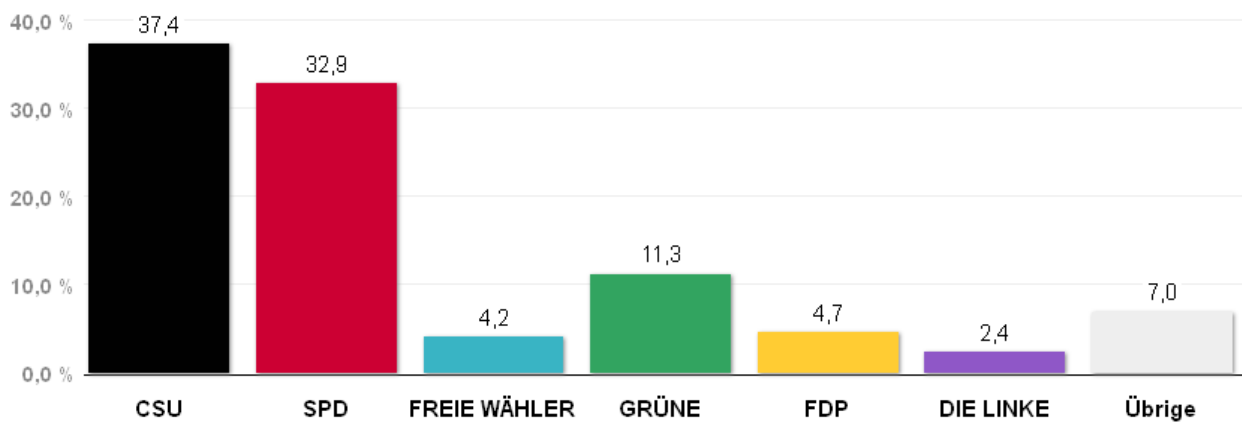

Wahlergebnisse in den Stimmkreisen - Landtagswahl 2013

Gesamtstimmen - Amtliches Endergebnis

Stand der Daten:

18.09.2013 um 13:54 Uhr

Stimmkreis 101 München-Hadern

Stimmenanteile Landtagswahl 2013

Quelle: LH München, Kreisverwaltungsreferat- Wahlamt.

Gewinn und Verlust gegenüber der Landtagswahl 2008

Quelle: LH München, Kreisverwaltungsreferat- Wahlamt.

Wahlergebnisse in den Stimmkreisen - Landtagswahl 2013

Gesamtstimmen - Amtliches Endergebnis

Stand der Daten:

18.09.2013 um 13:54 Uhr

Stimmkreis 102 München-Bogenhausen

Stimmenanteile Landtagswahl 2013

Quelle: LH München, Kreisverwaltungsreferat- Wahlamt.

Gewinn und Verlust gegenüber der Landtagswahl 2008

Quelle: LH München, Kreisverwaltungsreferat- Wahlamt.