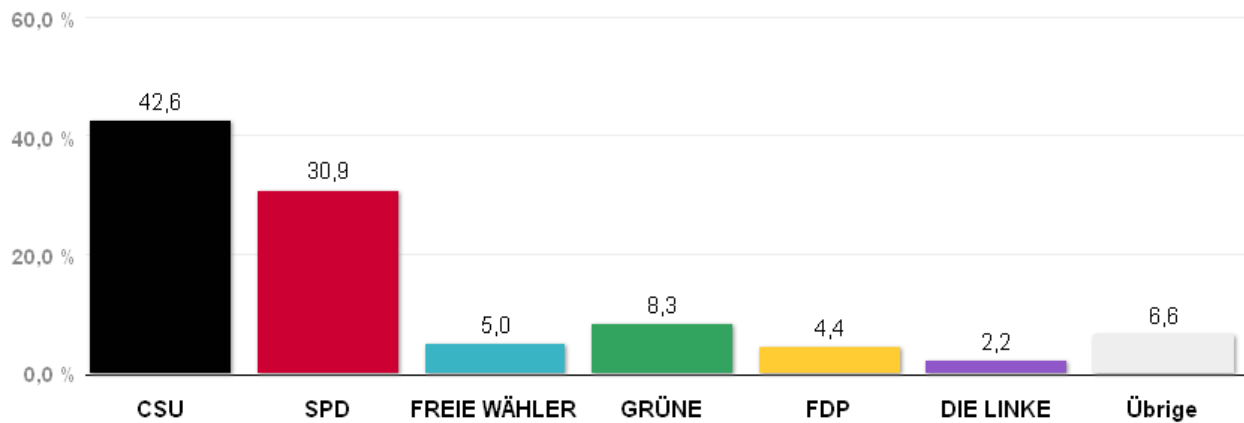

Wahlergebnisse in den Stimmkreisen - Landtagswahl 2013

Gesamtstimmen - Amtliches Endergebnis

Stand der Daten:

18.09.2013 um 13:54 Uhr

Stimmkreis 107 München-Ramersdorf

Stimmenanteile Landtagswahl 2013

Quelle: LH München, Kreisverwaltungsreferat- Wahlamt.

Gewinn und Verlust gegenüber der Landtagswahl 2008

Quelle: LH München, Kreisverwaltungsreferat- Wahlamt.

Wahlergebnisse in den Stimmkreisen - Landtagswahl 2013

Gesamtstimmen - Amtliches Endergebnis

Stand der Daten: