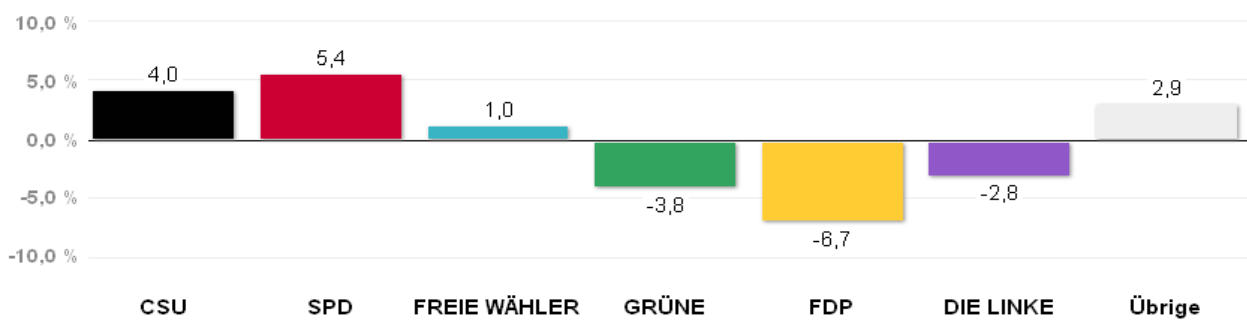

Gewinn und Verlust gegenüber der Landtagswahl 2008

Quelle: LH München, Kreisverwaltungsreferat- Wahlamt.

Wahlergebnisse in den Stimmkreisen - Landtagswahl 2013

Gesamtstimmen - Amtliches Endergebnis

Stand der Daten:

18.09.2013 um 13:54 Uhr

Stimmkreis 108 München-Schwabing

Stimmenanteile Landtagswahl 2013

Quelle: LH München, Kreisverwaltungsreferat- Wahlamt.

Gewinn und Verlust gegenüber der Landtagswahl 2008

Quelle: LH München, Kreisverwaltungsreferat- Wahlamt.