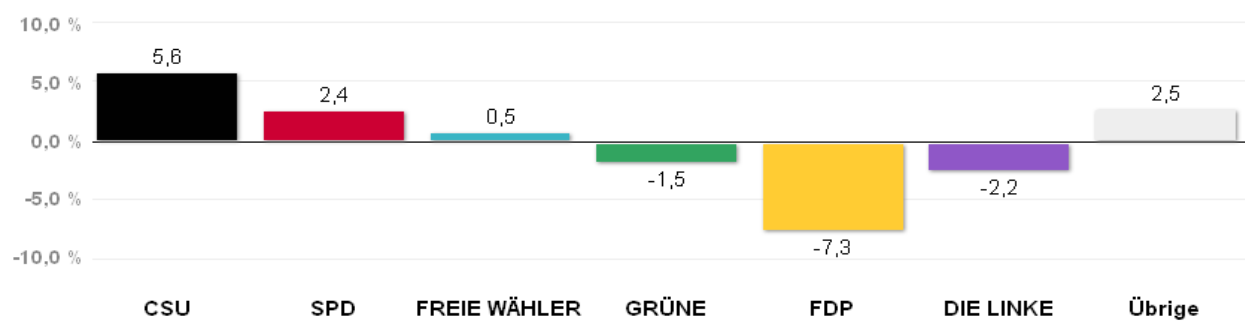

Gewinn und Verlust gegenüber der Landtagswahl 2008

Quelle: LH München, Kreisverwaltungsreferat- Wahlamt.

Wahlergebnisse in den Stimmkreisen - Landtagswahl 2013

Gesamtstimmen - Amtliches Endergebnis

Stand der Daten:

18.09.2013 um 13:54 Uhr

Stimmkreis 106 München-Pasing

Stimmenanteile Landtagswahl 2013

Quelle: LH München, Kreisverwaltungsreferat- Wahlamt.

Gewinn und Verlust gegenüber der Landtagswahl 2008

Quelle: LH München, Kreisverwaltungsreferat- Wahlamt.

Wahlergebnisse in den Stimmkreisen - Landtagswahl 2013

Gesamtstimmen - Amtliches Endergebnis

Stand der Daten:

18.09.2013 um 13:54 Uhr

Stimmkreis 107 München-Ramersdorf

Stimmenanteile Landtagswahl 2013

Quelle: LH München, Kreisverwaltungsreferat- Wahlamt.