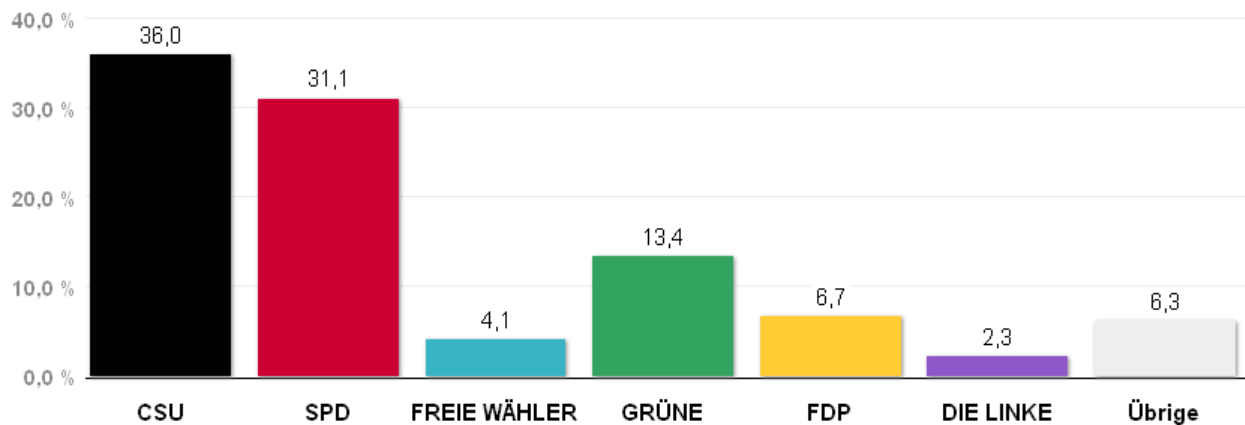

Wahlergebnisse in den Stimmkreisen - Landtagswahl 2013

Gesamtstimmen - Amtliches Endergebnis

Stand der Daten:

18.09.2013 um 13:54 Uhr

Stimmkreis 101 München-Hadern

Stimmenanteile Landtagswahl 2013

Quelle: LH München, Kreisverwaltungsreferat- Wahlamt.

Gewinn und Verlust gegenüber der Landtagswahl 2008

Quelle: LH München, Kreisverwaltungsreferat- Wahlamt.

Wahlergebnisse in den Stimmkreisen - Landtagswahl 2013

Gesamtstimmen - Amtliches Endergebnis

Stand der Daten:

18.09.2013 um 13:54 Uhr

Stimmkreis 102 München-Bogenhausen

Stimmenanteile Landtagswahl 2013

Quelle: LH München, Kreisverwaltungsreferat- Wahlamt.

Gewinn und Verlust gegenüber der Landtagswahl 2008

Quelle: LH München, Kreisverwaltungsreferat- Wahlamt.

Wahlergebnisse in den Stimmkreisen - Landtagswahl 2013

Gesamtstimmen - Amtliches Endergebnis

Stand der Daten:
18.09.2013 um 13:54 Uhr

Stimmkreis 103 München-Giesing

Stimmenanteile Landtagswahl 2013

Quelle: LH München, Kreisverwaltungsreferat- Wahlamt.