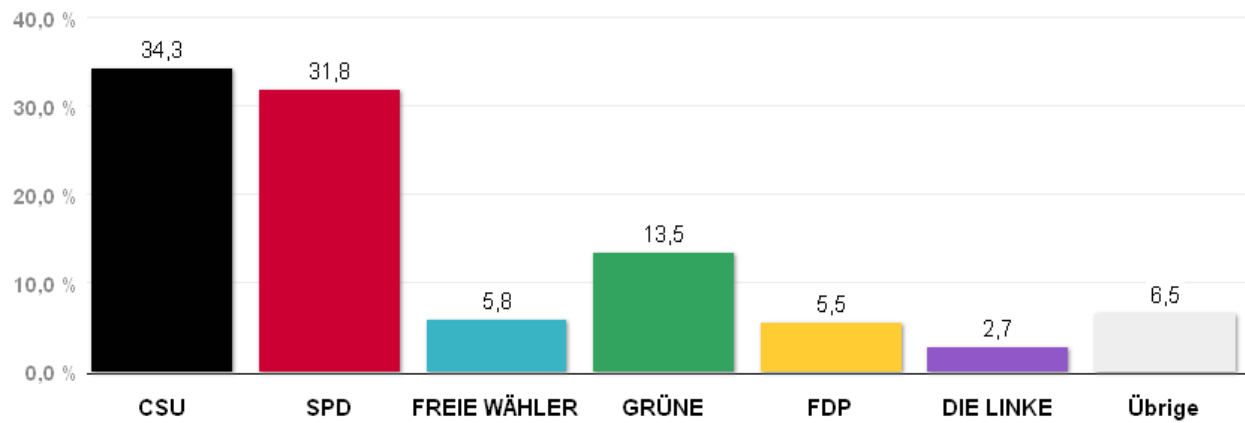

Gewinn und Verlust gegenüber der Landtagswahl 2008

Quelle: LH München, Kreisverwaltungsreferat- Wahlamt.

Wahlergebnisse in den Stimmkreisen - Landtagswahl 2013

Gesamtstimmen - Amtliches Endergebnis

Stand der Daten:

18.09.2013 um 13:54 Uhr

Stimmkreis 102 München-Bogenhausen

Stimmenanteile Landtagswahl 2013

Quelle: LH München, Kreisverwaltungsreferat- Wahlamt.

Gewinn und Verlust gegenüber der Landtagswahl 2008

Quelle: LH München, Kreisverwaltungsreferat- Wahlamt.

Wahlergebnisse in den Stimmkreisen - Landtagswahl 2013

Gesamtstimmen - Amtliches Endergebnis

Stand der Daten:
18.09.2013 um 13:54 Uhr

Stimmkreis 103 München-Giesing

Stimmenanteile Landtagswahl 2013

Quelle: LH München, Kreisverwaltungsreferat- Wahlamt.