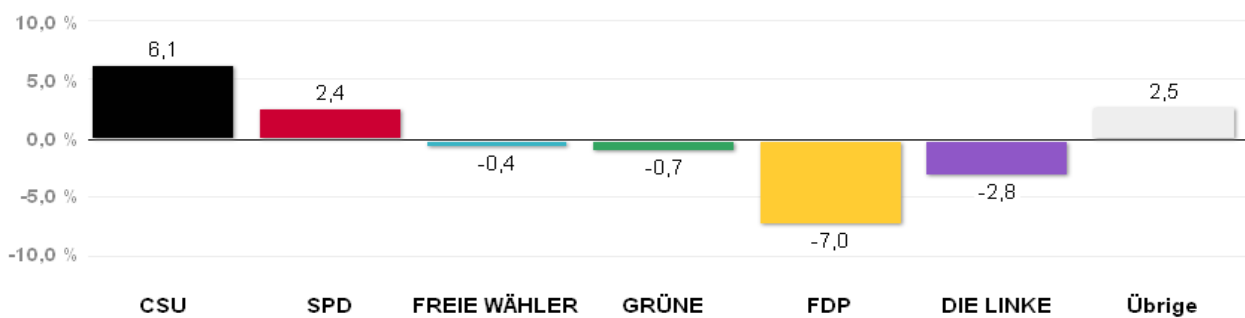

18.09.2013 um 13:54 Uhr

Stimmkreis 104 München-Milbertshofen

Stimmenanteile Landtagswahl 2013

Quelle: LH München, Kreisverwaltungsreferat- Wahlamt.

Gewinn und Verlust gegenüber der Landtagswahl 2008

Quelle: LH München, Kreisverwaltungsreferat- Wahlamt.

Wahlergebnisse in den Stimmkreisen - Landtagswahl 2013

Gesamtstimmen - Amtliches Endergebnis

Stand der Daten:
18.09.2013 um 13:54 Uhr

Stimmkreis 105 München-Moosach

Stimmenanteile Landtagswahl 2013

Quelle: LH München, Kreisverwaltungsreferat- Wahlamt.

Gewinn und Verlust gegenüber der Landtagswahl 2008

Quelle: LH München, Kreisverwaltungsreferat- Wahlamt.

Wahlergebnisse in den Stimmkreisen - Landtagswahl 2013

Gesamtstimmen - Amtliches Endergebnis

Stand der Daten: