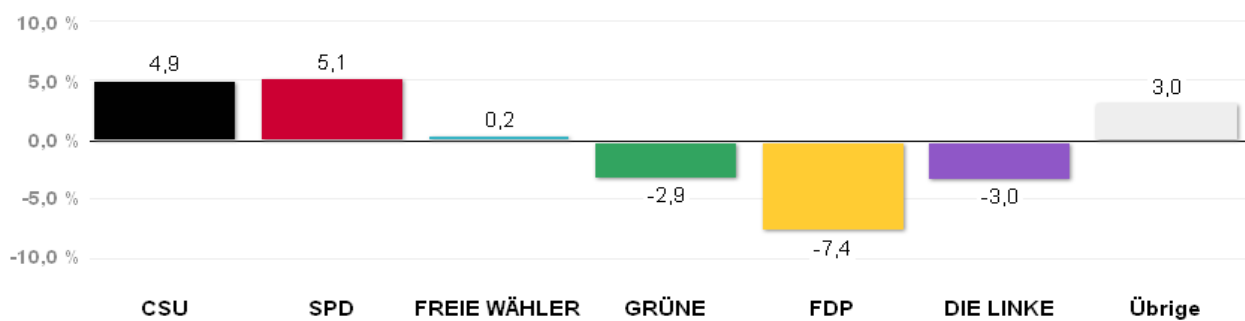

Wahlergebnisse in den Stimmkreisen - Landtagswahl 2013

Gesamtstimmen - Amtliches Endergebnis

Stand der Daten:

18.09.2013 um 13:54 Uhr

Stimmkreis 101 München-Hadern

Stimmenanteile Landtagswahl 2013

Quelle: LH München, Kreisverwaltungsreferat- Wahlamt.

Gewinn und Verlust gegenüber der Landtagswahl 2008

Quelle: LH München, Kreisverwaltungsreferat- Wahlamt.

Wahlergebnisse in den Stimmkreisen - Landtagswahl 2013

Gesamtstimmen - Amtliches Endergebnis

Stand der Daten: