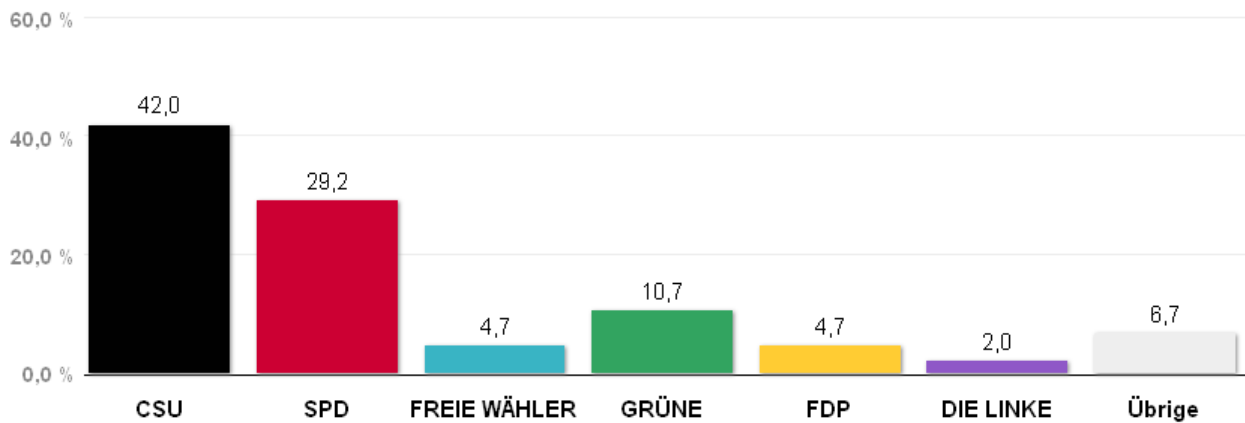

Wahlergebnisse in den Stimmkreisen - Landtagswahl 2013

Gesamtstimmen - Amtliches Endergebnis

Stand der Daten:
18.09.2013 um 13:54 Uhr

Stimmkreis 105 München-Moosach

Stimmenanteile Landtagswahl 2013

Quelle: LH München, Kreisverwaltungsreferat- Wahlamt.

Gewinn und Verlust gegenüber der Landtagswahl 2008

Quelle: LH München, Kreisverwaltungsreferat- Wahlamt.

Wahlergebnisse in den Stimmkreisen - Landtagswahl 2013

Gesamtstimmen - Amtliches Endergebnis

Stand der Daten:

18.09.2013 um 13:54 Uhr

Stimmkreis 106 München-Pasing

Stimmenanteile Landtagswahl 2013

Quelle: LH München, Kreisverwaltungsreferat- Wahlamt.

Gewinn und Verlust gegenüber der Landtagswahl 2008

Quelle: LH München, Kreisverwaltungsreferat- Wahlamt.