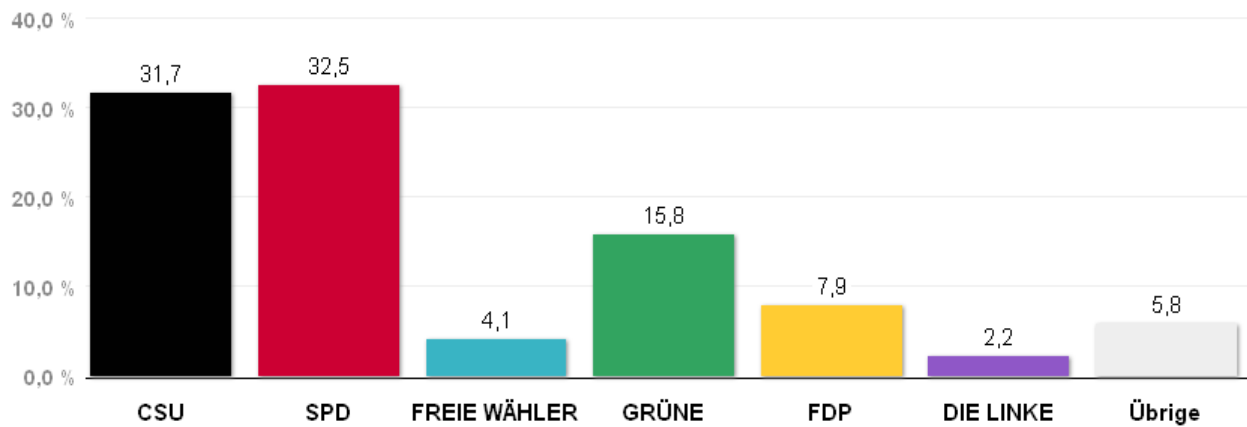

Wahlergebnisse in den Stimmkreisen - Landtagswahl 2013

Gesamtstimmen - Amtliches Endergebnis

Stand der Daten:

18.09.2013 um 13:54 Uhr

Stimmkreis 107 München-Ramersdorf

Stimmenanteile Landtagswahl 2013

Quelle: LH München, Kreisverwaltungsreferat- Wahlamt.

Gewinn und Verlust gegenüber der Landtagswahl 2008

Quelle: LH München, Kreisverwaltungsreferat- Wahlamt.

Wahlergebnisse in den Stimmkreisen - Landtagswahl 2013

Gesamtstimmen - Amtliches Endergebnis

Stand der Daten:

18.09.2013 um 13:54 Uhr

Stimmkreis 108 München-Schwabing

Stimmenanteile Landtagswahl 2013

Quelle: LH München, Kreisverwaltungsreferat- Wahlamt.

Gewinn und Verlust gegenüber der Landtagswahl 2008

Quelle: LH München, Kreisverwaltungsreferat- Wahlamt.