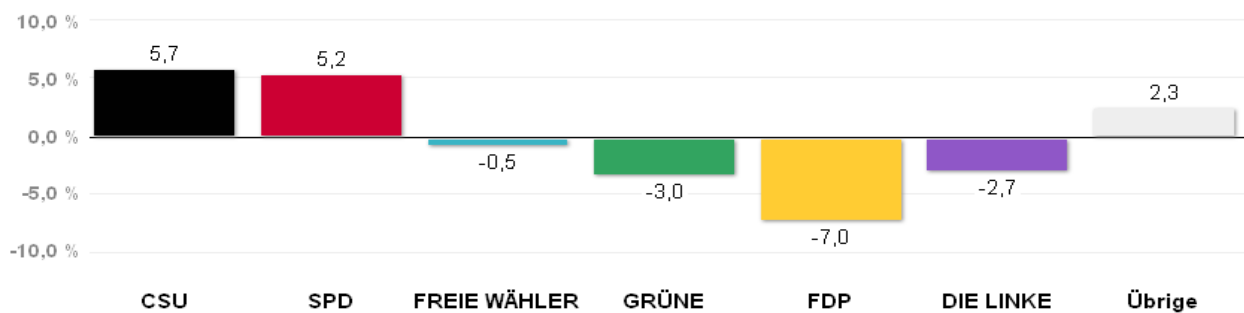

Wahlergebnisse in den Stimmkreisen - Landtagswahl 2013

Gesamtstimmen - Amtliches Endergebnis

Stand der Daten:

18.09.2013 um 13:54 Uhr

Stimmkreis 107 München-Ramersdorf

Stimmenanteile Landtagswahl 2013

Quelle: LH München, Kreisverwaltungsreferat- Wahlamt.

Gewinn und Verlust gegenüber der Landtagswahl 2008

Quelle: LH München, Kreisverwaltungsreferat- Wahlamt.

Wahlergebnisse in den Stimmkreisen - Landtagswahl 2013

Gesamtstimmen - Amtliches Endergebnis

Stand der Daten: