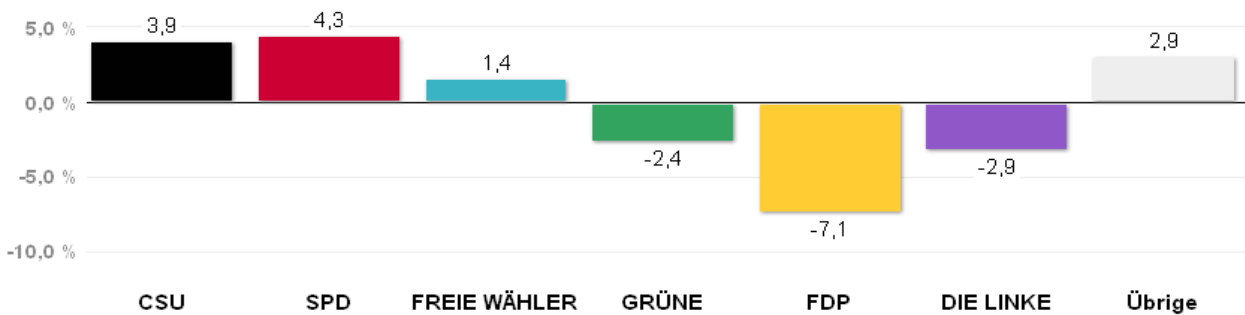

18.09.2013 um 13:54 Uhr

Stimmkreis 102 München-Bogenhausen

Stimmenanteile Landtagswahl 2013

Quelle: LH München, Kreisverwaltungsreferat- Wahlamt.

Gewinn und Verlust gegenüber der Landtagswahl 2008

Quelle: LH München, Kreisverwaltungsreferat- Wahlamt.

Wahlergebnisse in den Stimmkreisen - Landtagswahl 2013

Gesamtstimmen - Amtliches Endergebnis

Stand der Daten:
18.09.2013 um 13:54 Uhr

Stimmkreis 103 München-Giesing

Stimmenanteile Landtagswahl 2013

Quelle: LH München, Kreisverwaltungsreferat- Wahlamt.

Gewinn und Verlust gegenüber der Landtagswahl 2008

Quelle: LH München, Kreisverwaltungsreferat- Wahlamt.

Wahlergebnisse in den Stimmkreisen - Landtagswahl 2013

Gesamtstimmen - Amtliches Endergebnis

Stand der Daten: