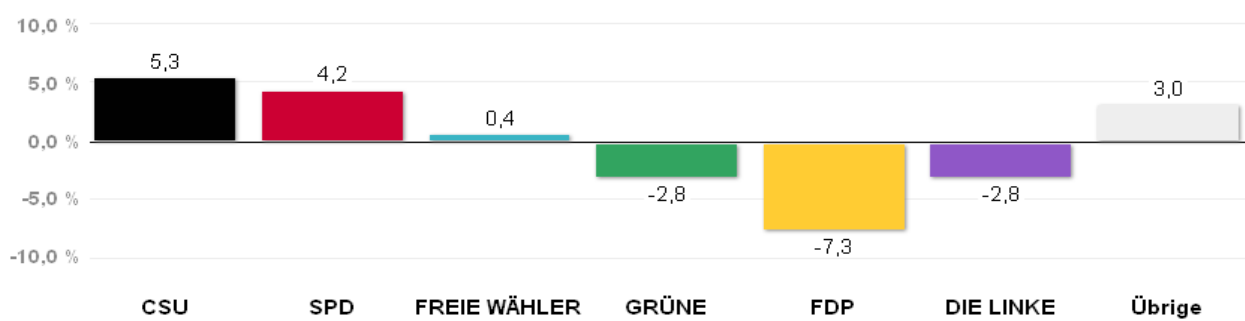

Gewinn und Verlust gegenüber der Landtagswahl 2008

Quelle: LH München, Kreisverwaltungsreferat- Wahlamt.

Wahlergebnisse in den Stimmkreisen - Landtagswahl 2013

Gesamtstimmen - Amtliches Endergebnis

Stand der Daten:

18.09.2013 um 13:54 Uhr

Stimmkreis 102 München-Bogenhausen

Stimmenanteile Landtagswahl 2013

Quelle: LH München, Kreisverwaltungsreferat- Wahlamt.

Gewinn und Verlust gegenüber der Landtagswahl 2008

Quelle: LH München, Kreisverwaltungsreferat- Wahlamt.

Wahlergebnisse in den Stimmkreisen - Landtagswahl 2013

Gesamtstimmen - Amtliches Endergebnis

Stand der Daten:
18.09.2013 um 13:54 Uhr

Stimmkreis 103 München-Giesing

Stimmenanteile Landtagswahl 2013

Quelle: LH München, Kreisverwaltungsreferat- Wahlamt.