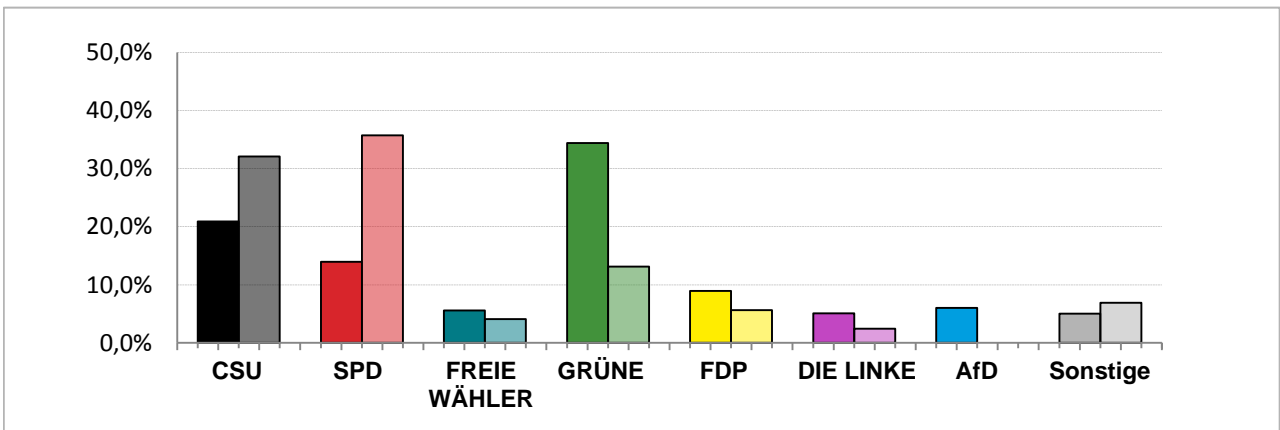

Landtagswahl 2018 – Wahlergebnisse

Stimmkreis 104 München-Milbertshofen

Stimmenanteile Landtagswahl 2018 und 2013

Erststimmen – Amtliche Endergebnisse

Zweitstimmen – Amtliche Endergebnisse

Gesamtstimmen – Amtliche Endergebnisse

© Statistisches Amt München

dunkler Farbton: Stimmenanteile in der aktuellen Landtagswahl 2018
heller Farbton: Stimmenanteile in der vorherigen Landtagswahl 2013

Landtagswahl 2018 – Wahlergebnisse

Stimmkreis 104 München-Milbertshofen