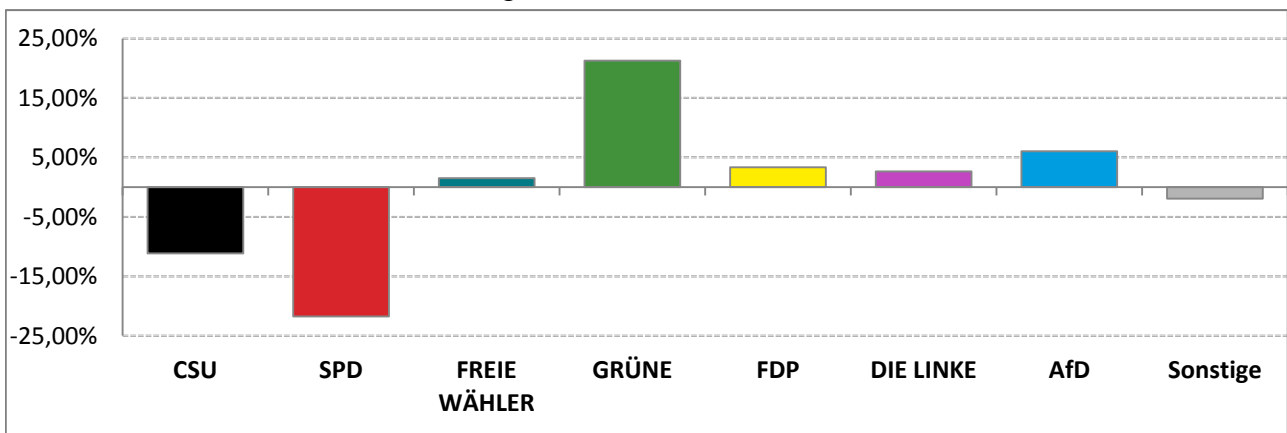

Landtagswahl 2018 – Wahlergebnisse

Stimmkreis 104 München-Milbertshofen

Stimmenanteile Landtagswahl 2018 und 2013

Erststimmen – Amtliche Endergebnisse

Zweitstimmen – Amtliche Endergebnisse

Gesamtstimmen – Amtliche Endergebnisse

© Statistisches Amt München

dunkler Farbton: Stimmenanteile in der aktuellen Landtagswahl 2018
heller Farbton: Stimmenanteile in der vorherigen Landtagswahl 2013

Landtagswahl 2018 – Wahlergebnisse

Stimmkreis 104 München-Milbertshofen

Gewinne und Verluste gegenüber der Landtagswahl 2013

Erststimmen – Amtliche Endergebnisse

Zweitstimmen – Amtliche Endergebnisse

Gesamtstimmen – Amtliche Endergebnisse

© Statistisches Amt München