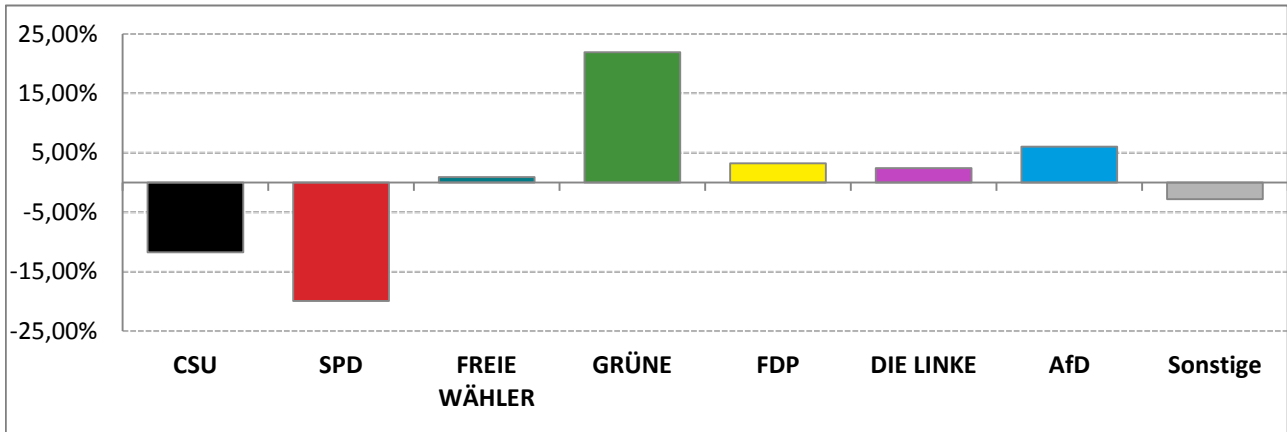

Landtagswahl 2018 – Wahlergebnisse

Stimmkreis 104 München-Milbertshofen

Stimmenanteile Landtagswahl 2018 und 2013

Erststimmen – Amtliche Endergebnisse

Zweitstimmen – Amtliche Endergebnisse

Gesamtstimmen – Amtliche Endergebnisse

© Statistisches Amt München

dunkler Farbton: Stimmenanteile in der aktuellen Landtagswahl 2018
heller Farbton: Stimmenanteile in der vorherigen Landtagswahl 2013

Landtagswahl 2018 – Wahlergebnisse

Stimmkreis 104 München-Milbertshofen

Gewinne und Verluste gegenüber der Landtagswahl 2013

Erststimmen – Amtliche Endergebnisse

Zweitstimmen – Amtliche Endergebnisse

Gesamtstimmen – Amtliche Endergebnisse

© Statistisches Amt München