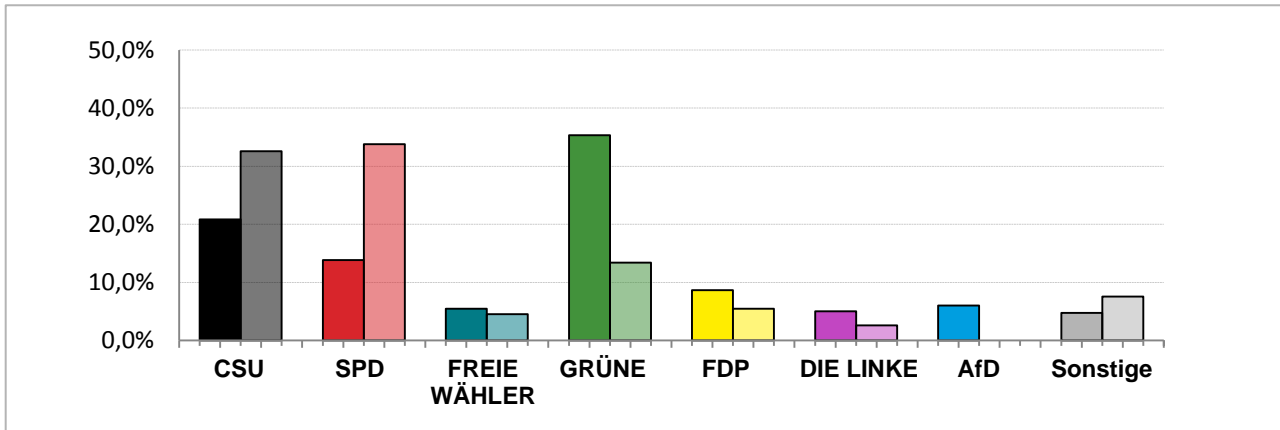

Landtagswahl 2018 – Wahlergebnisse

Stimmkreis 104 München-Milbertshofen

Stimmenanteile Landtagswahl 2018 und 2013

Erststimmen – Amtliche Endergebnisse

Zweitstimmen – Amtliche Endergebnisse

Gesamtstimmen – Amtliche Endergebnisse

© Statistisches Amt München

dunkler Farbton: Stimmenanteile in der aktuellen Landtagswahl 2018
heller Farbton: Stimmenanteile in der vorherigen Landtagswahl 2013

Landtagswahl 2018 – Wahlergebnisse

Stimmkreis 104 München-Milbertshofen

Gewinne und Verluste gegenüber der Landtagswahl 2013

Erststimmen – Amtliche Endergebnisse

Zweitstimmen – Amtliche Endergebnisse

Gesamtstimmen – Amtliche Endergebnisse

© Statistisches Amt München