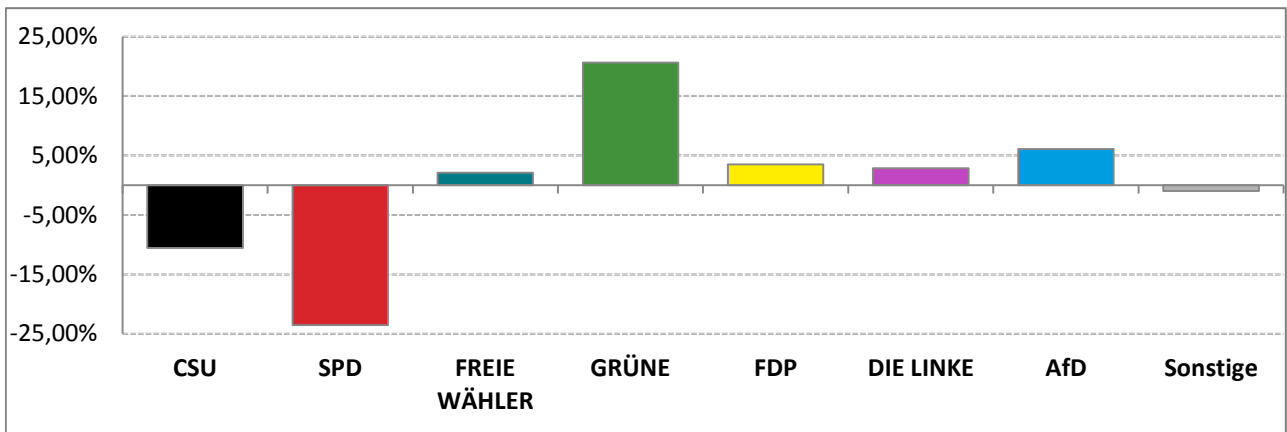

Landtagswahl 2018 – Wahlergebnisse

Stimmkreis 104 München-Milbertshofen

Stimmenanteile Landtagswahl 2018 und 2013

Erststimmen – Amtliche Endergebnisse

Zweitstimmen – Amtliche Endergebnisse

Gesamtstimmen – Amtliche Endergebnisse

© Statistisches Amt München

dunkler Farbton: Stimmenanteile in der aktuellen Landtagswahl 2018
heller Farbton: Stimmenanteile in der vorherigen Landtagswahl 2013

Landtagswahl 2018 – Wahlergebnisse

Stimmkreis 104 München-Milbertshofen

Gewinne und Verluste gegenüber der Landtagswahl 2013

Erststimmen – Amtliche Endergebnisse

Zweitstimmen – Amtliche Endergebnisse

Gesamtstimmen – Amtliche Endergebnisse

© Statistisches Amt München