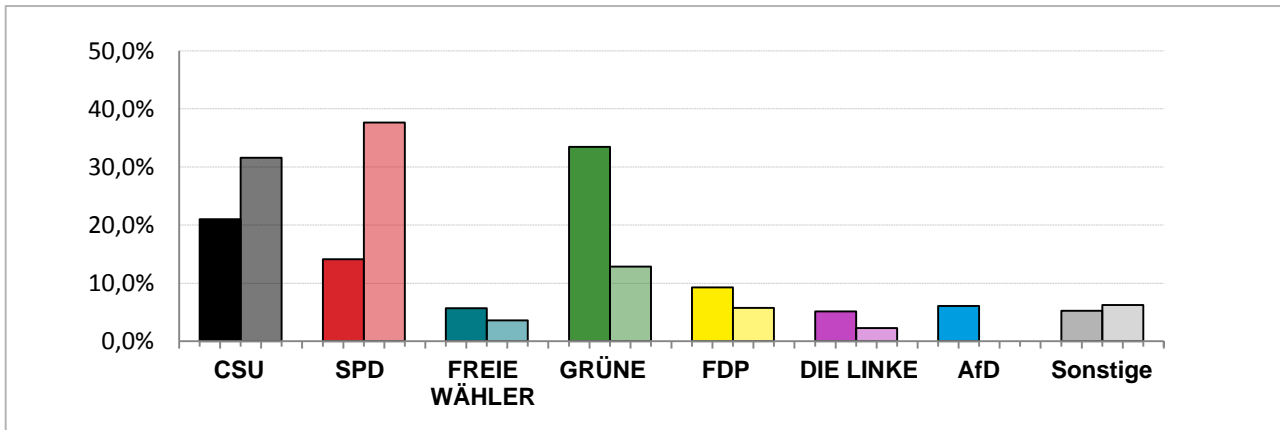

Landtagswahl 2018 – Wahlergebnisse

Stimmkreis 104 München-Milbertshofen

Stimmenanteile Landtagswahl 2018 und 2013

Erststimmen – Amtliche Endergebnisse

Zweitstimmen – Amtliche Endergebnisse

Gesamtstimmen – Amtliche Endergebnisse

© Statistisches Amt München

dunkler Farbton: Stimmenanteile in der aktuellen Landtagswahl 2018
heller Farbton: Stimmenanteile in der vorherigen Landtagswahl 2013

Landtagswahl 2018 – Wahlergebnisse

Stimmkreis 104 München-Milbertshofen