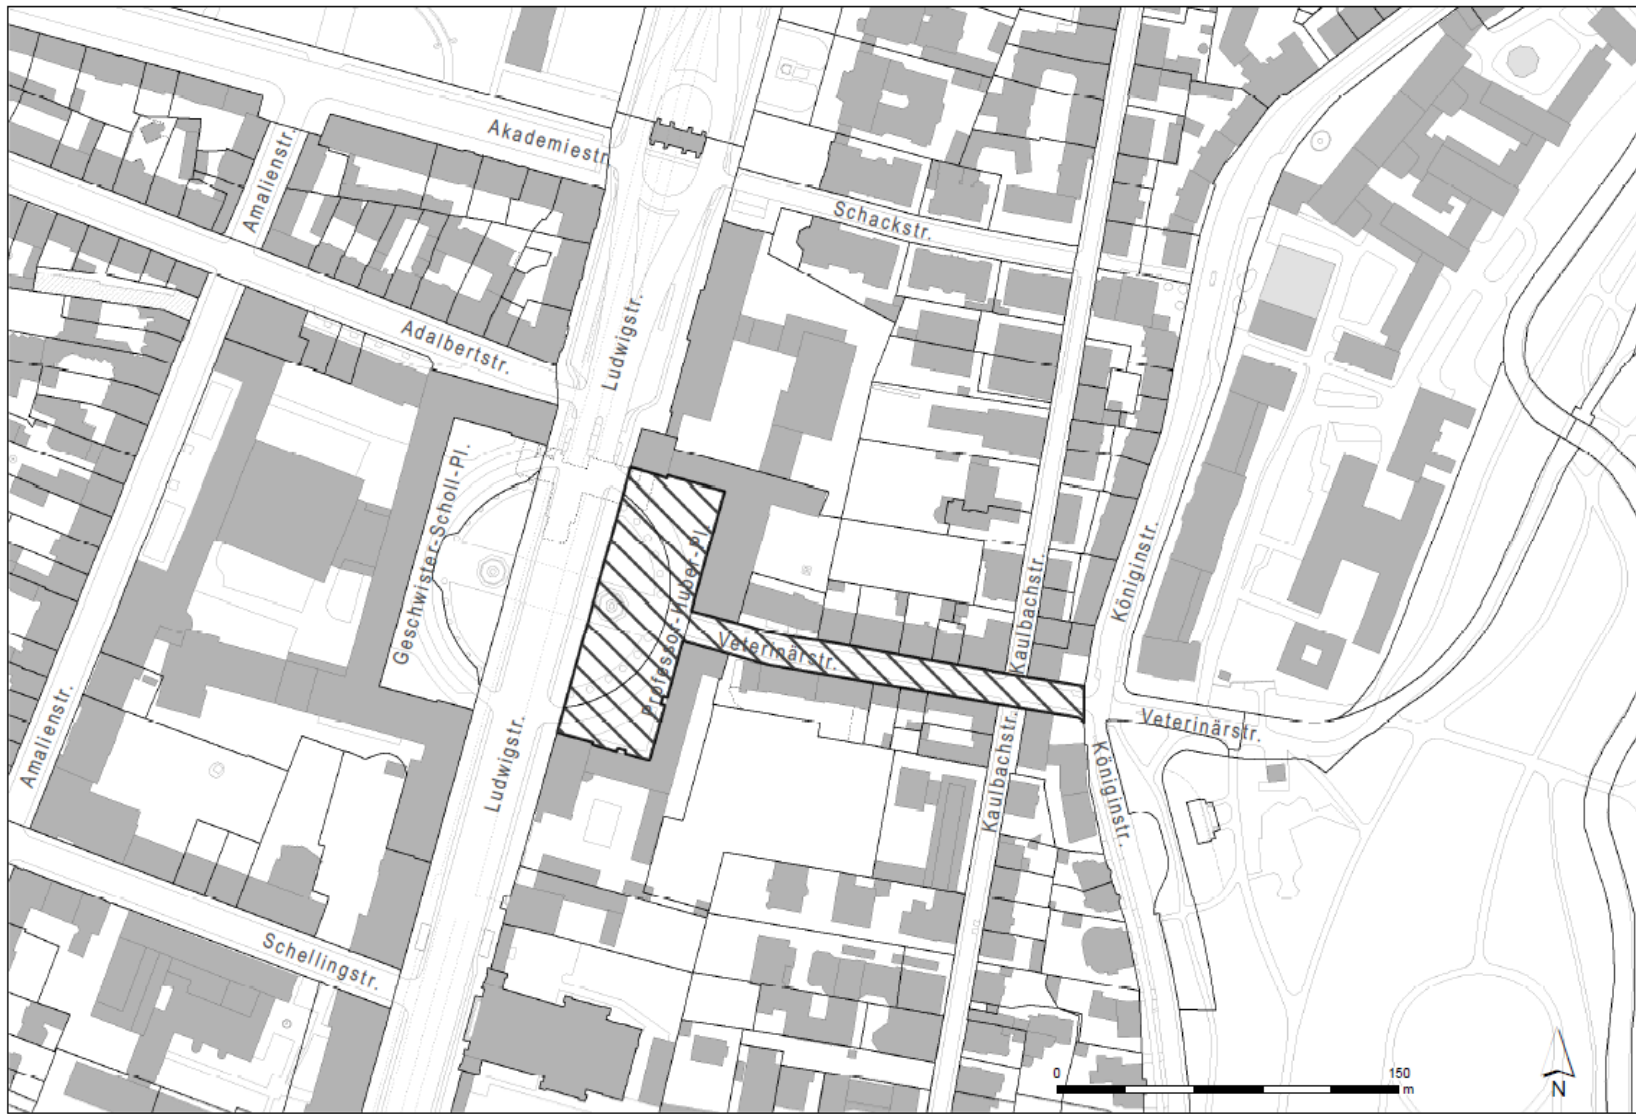

Örtliche Bestimmung des Glasbehältnismitführ- und -benutzungsverbots für den Professor-Huber-Platz und den Teilbereich der Veterinärstraße

Anlage

Der Bereich umfasst den gesamten Professor-Huber-Platz und die Veterinärstraße zwischen Professor-Huber-Platz und Kreuzungsbereich Königinstraße inklusive Gehwege bis zur Hauswand.