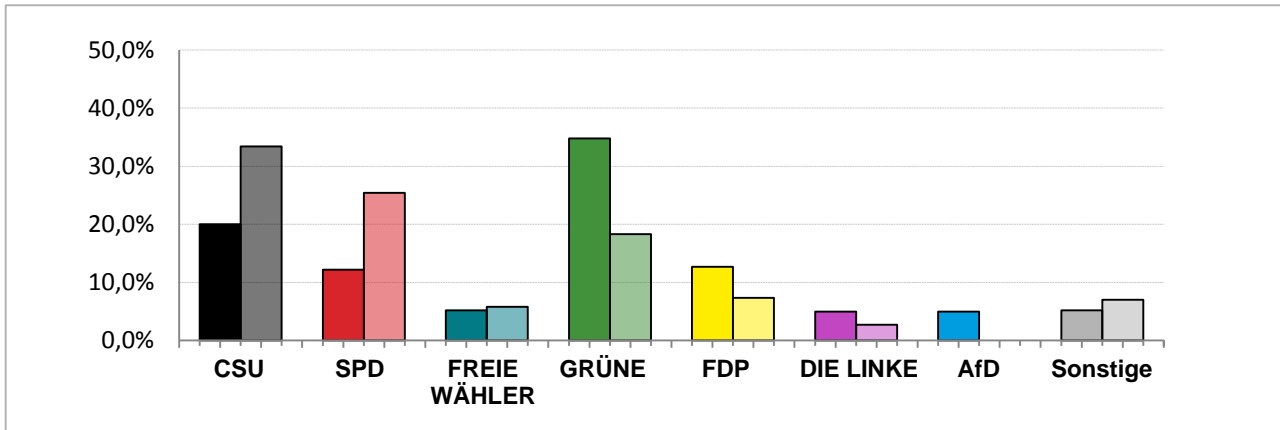

Bezirkswahl 2018 – Wahlergebnisse

Stimmkreis 108 München-Schwabing

Stimmenanteile Bezirkswahl 2018 und 2013

Erststimmen – Amtliche Endergebnisse

Zweitstimmen – Amtliche Endergebnisse

Gesamtstimmen – Amtliche Endergebnisse

© Statistisches Amt München

dunkler Farbton: Stimmenanteile in der aktuellen Bezirkswahl 2018
heller Farbton: Stimmenanteile in der vorherigen Bezirkswahl 2013

Bezirkswahl 2018 – Wahlergebnisse

Stimmkreis 108 München-Schwabing