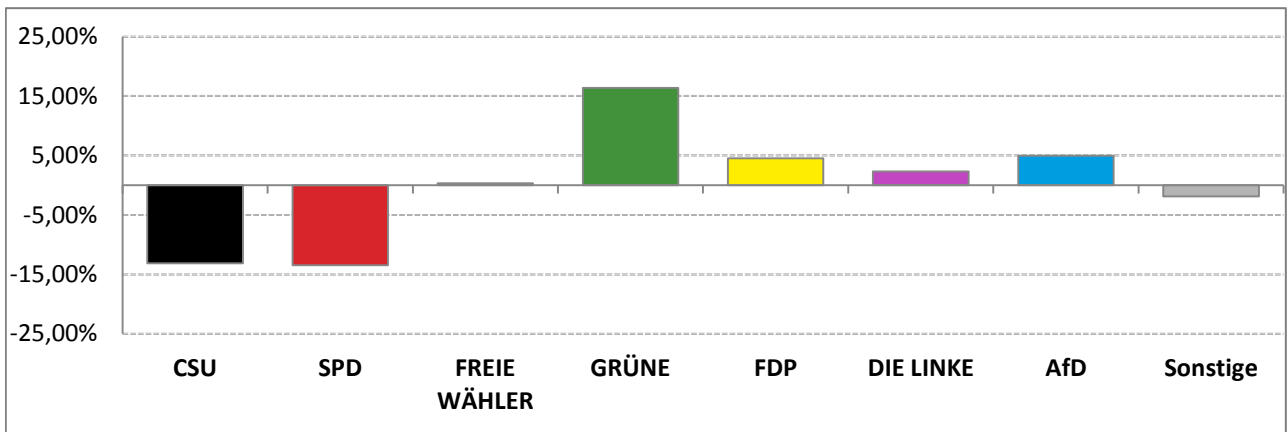

Bezirkswahl 2018 – Wahlergebnisse

Stimmkreis 108 München-Schwabing

Stimmenanteile Bezirkswahl 2018 und 2013

Erststimmen – Amtliche Endergebnisse

Zweitstimmen – Amtliche Endergebnisse

Gesamtstimmen – Amtliche Endergebnisse

© Statistisches Amt München

dunkler Farbton: Stimmenanteile in der aktuellen Bezirkswahl 2018
heller Farbton: Stimmenanteile in der vorherigen Bezirkswahl 2013

Bezirkswahl 2018 – Wahlergebnisse

Stimmkreis 108 München-Schwabing

Gewinne und Verluste gegenüber der Bezirkswahl 2013

Erststimmen – Amtliche Endergebnisse

Zweitstimmen – Amtliche Endergebnisse

Gesamtstimmen – Amtliche Endergebnisse

© Statistisches Amt München