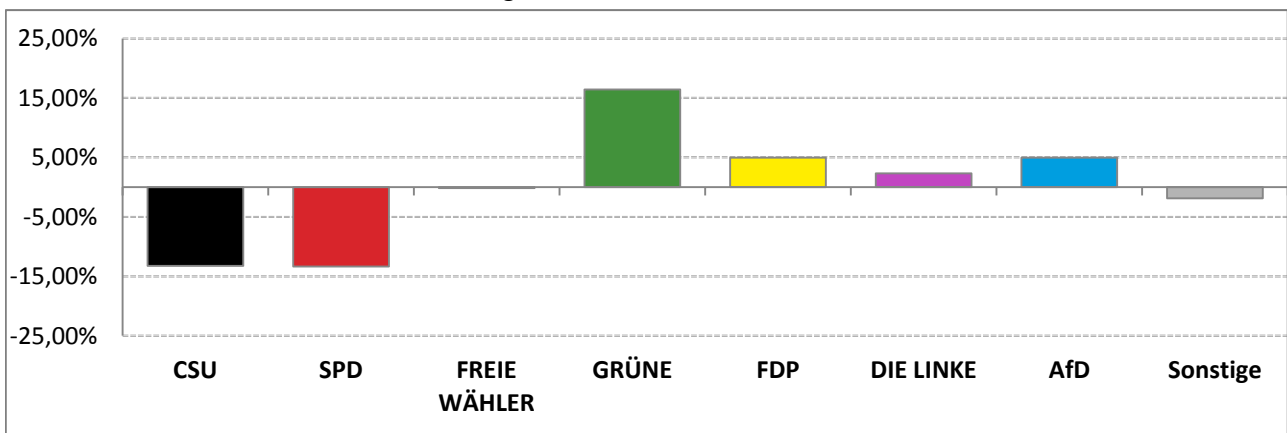

© Statistisches Amt München

dunkler Farbton: Stimmenanteile in der aktuellen Bezirkswahl 2018
heller Farbton: Stimmenanteile in der vorherigen Bezirkswahl 2013

Bezirkswahl 2018 – Wahlergebnisse

Stimmkreis 108 München-Schwabing

Gewinne und Verluste gegenüber der Bezirkswahl 2013

Erststimmen – Amtliche Endergebnisse

Zweitstimmen – Amtliche Endergebnisse

Gesamtstimmen – Amtliche Endergebnisse

© Statistisches Amt München