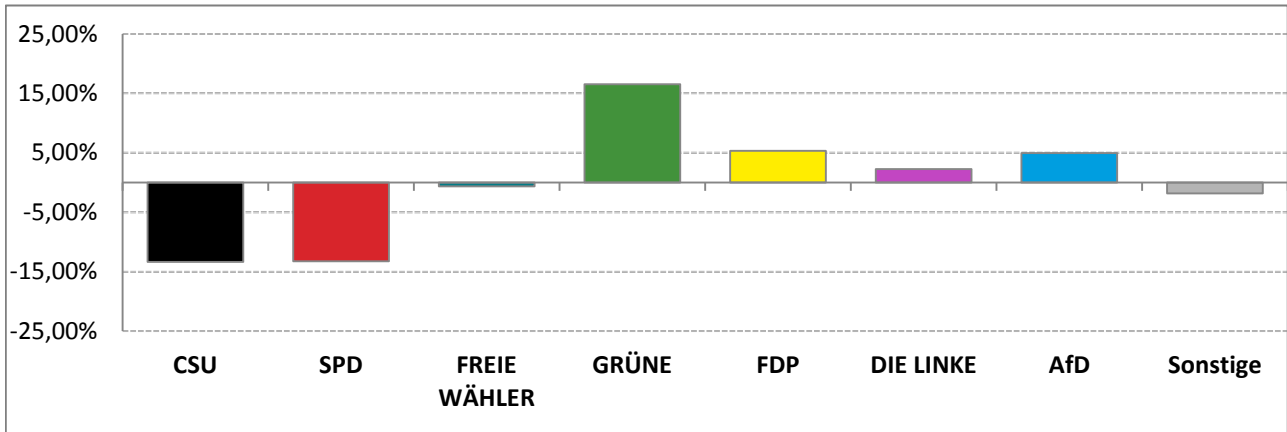

Bezirkswahl 2018 – Wahlergebnisse

Stimmkreis 108 München-Schwabing

Stimmenanteile Bezirkswahl 2018 und 2013

Erststimmen – Amtliche Endergebnisse

Zweitstimmen – Amtliche Endergebnisse

Gesamtstimmen – Amtliche Endergebnisse

© Statistisches Amt München

dunkler Farbton: Stimmenanteile in der aktuellen Bezirkswahl 2018
heller Farbton: Stimmenanteile in der vorherigen Bezirkswahl 2013

Bezirkswahl 2018 – Wahlergebnisse

Stimmkreis 108 München-Schwabing

Gewinne und Verluste gegenüber der Bezirkswahl 2013

Erststimmen – Amtliche Endergebnisse

Zweitstimmen – Amtliche Endergebnisse

Gesamtstimmen – Amtliche Endergebnisse

© Statistisches Amt München