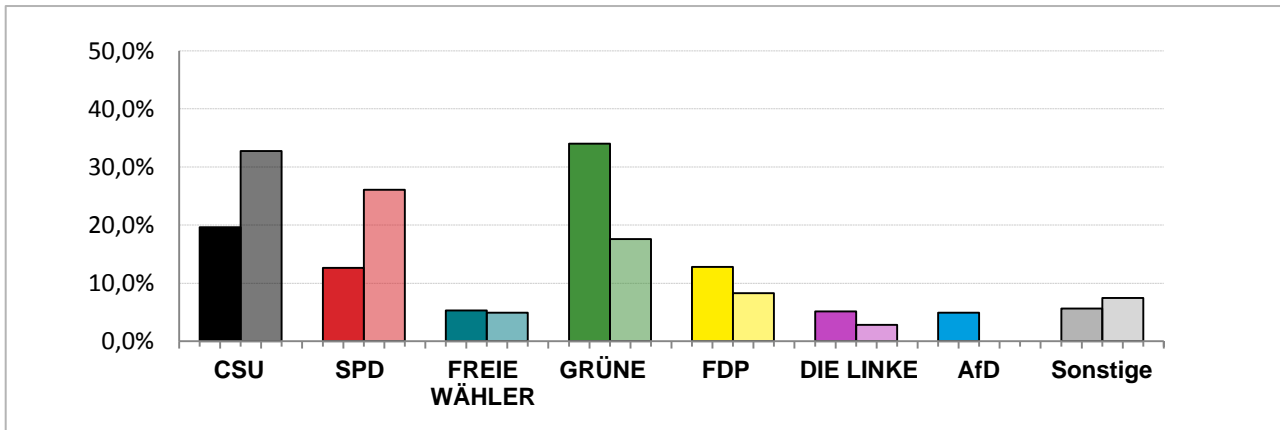

Bezirkswahl 2018 – Wahlergebnisse

Stimmkreis 108 München-Schwabing

Stimmenanteile Bezirkswahl 2018 und 2013

Erststimmen – Amtliche Endergebnisse

Zweitstimmen – Amtliche Endergebnisse

Gesamtstimmen – Amtliche Endergebnisse

© Statistisches Amt München

dunkler Farbton: Stimmenanteile in der aktuellen Bezirkswahl 2018
heller Farbton: Stimmenanteile in der vorherigen Bezirkswahl 2013

Bezirkswahl 2018 – Wahlergebnisse

Stimmkreis 108 München-Schwabing