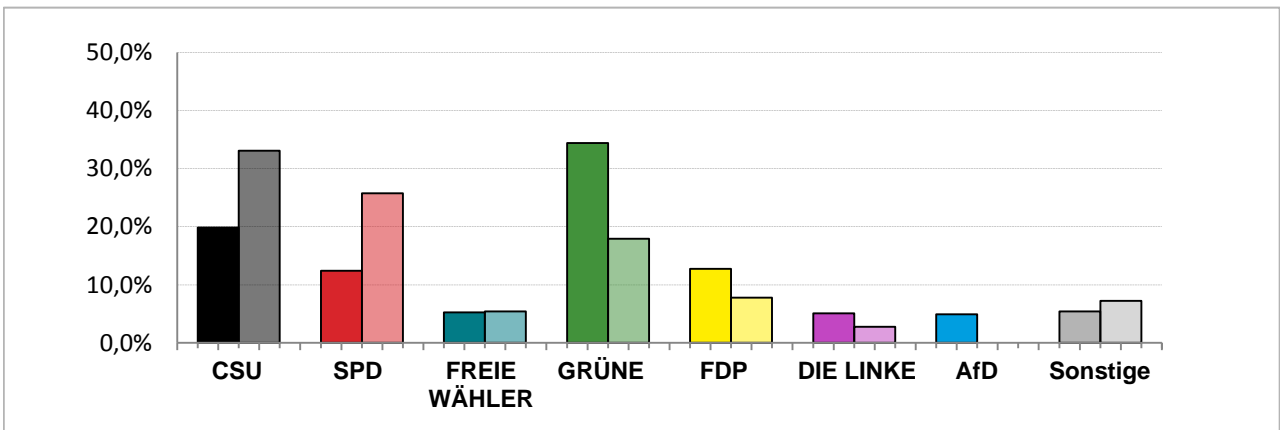

Bezirkswahl 2018 – Wahlergebnisse

Stimmkreis 108 München-Schwabing

Stimmenanteile Bezirkswahl 2018 und 2013

Erststimmen – Amtliche Endergebnisse

Zweitstimmen – Amtliche Endergebnisse

Gesamtstimmen – Amtliche Endergebnisse

© Statistisches Amt München

dunkler Farbton: Stimmenanteile in der aktuellen Bezirkswahl 2018
heller Farbton: Stimmenanteile in der vorherigen Bezirkswahl 2013

Bezirkswahl 2018 – Wahlergebnisse

Stimmkreis 108 München-Schwabing