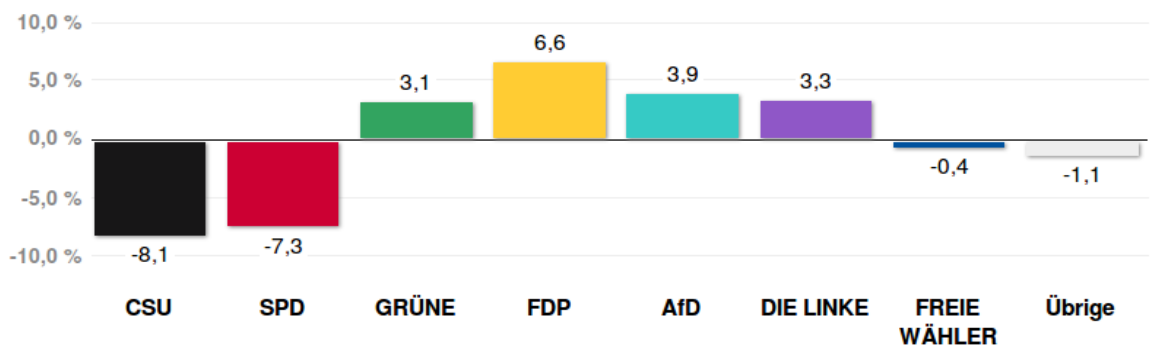

Quelle: LH München, Kreisverwaltungsreferat - Wahlamt.