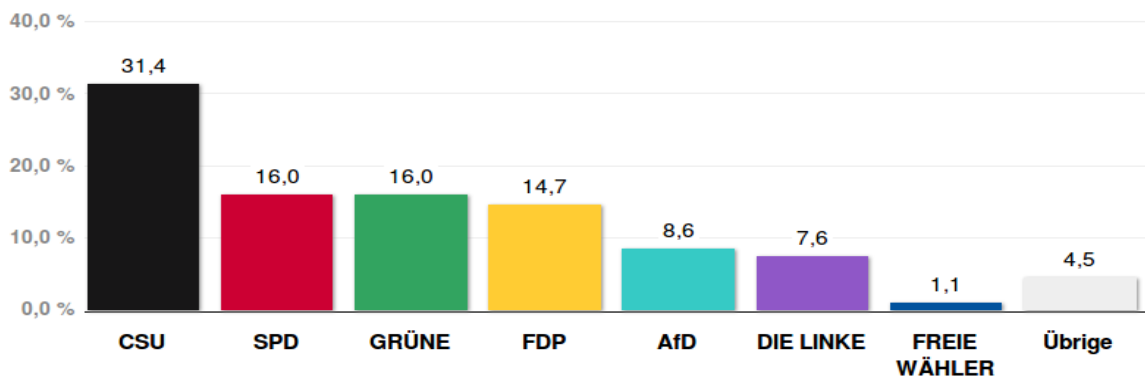

# Bundestagswahl 2017 – Wahlergebnisse

Zweitstimmen – Amtliche Endergebnisse

## Wahlkreis 218 München-Ost

### Stimmenanteile Bundestagswahl 2017

Quelle: LH München, Kreisverwaltungsreferat - Wahlamt.