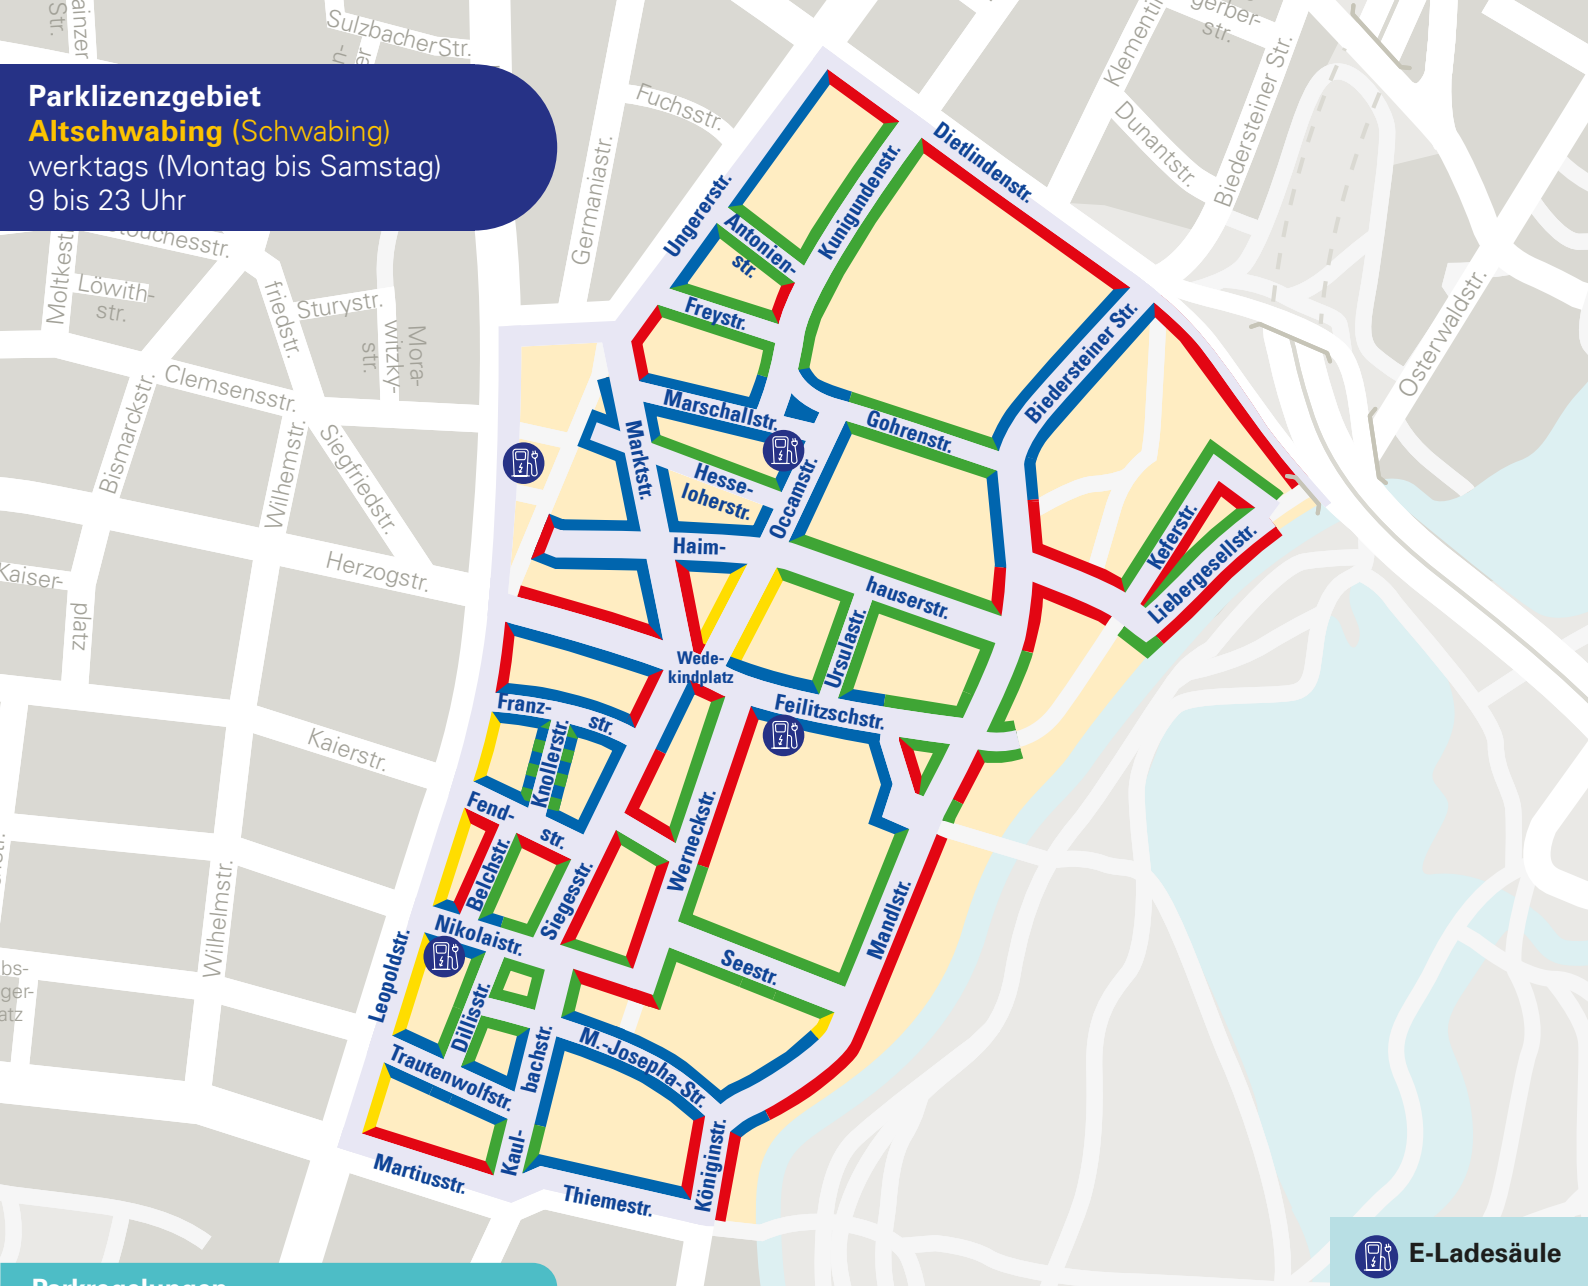

Parklizenzgebiet

Altschwabing (Schwabing)

werktags (Montag bis Samstag)

9 bis 23 Uhr

Parkregelungen

Bewohnerparken

Parken ist nur mit Lizenz für Bewohner*innen erlaubt (30 Euro pro Jahr)

Mischparken

Halt- und Parkverbot

Maßgebend sind die Verkehrszeichen vor Ort (Stand: Februar 2023)