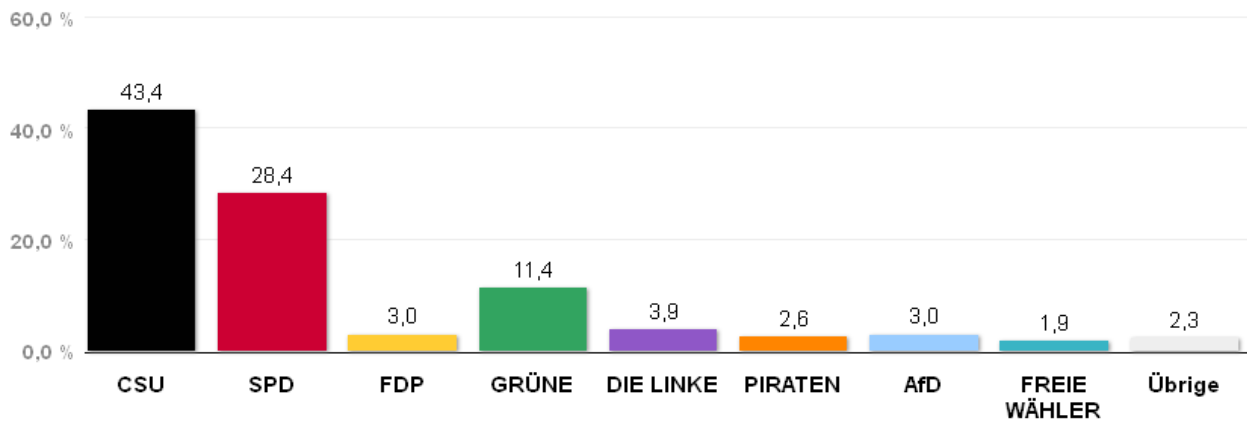

Wahlergebnisse in den Wahlkreisen - Bundestagswahl 2013

Erststimmen - Amtliches Endergebnis

Stand der Daten:

24.09.2013 um 12:10 Uhr

Wahlkreis 220 München-Süd

Stimmenanteile Bundestagswahl 2013

Quelle: LH München, Kreisverwaltungsreferat- Wahlamt.

Gewinn und Verlust gegenüber der Bundestagswahl 2009

Quelle: LH München, Kreisverwaltungsreferat- Wahlamt.