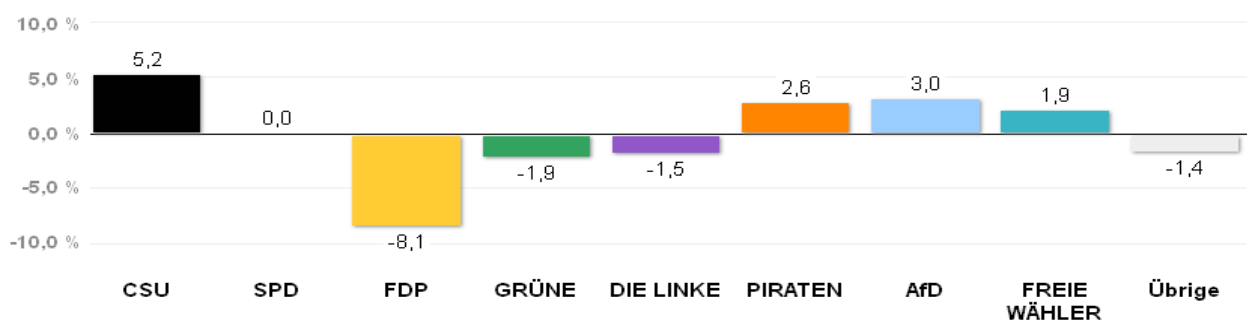

Wahlergebnisse in den Wahlkreisen - Bundestagswahl 2013

Erststimmen - Amtliches Endergebnis

Stand der Daten:

24.09.2013 um 12:10 Uhr

Wahlkreis 220 München-Süd

Stimmenanteile Bundestagswahl 2013

Quelle: LH München, Kreisverwaltungsreferat- Wahlamt.

Gewinn und Verlust gegenüber der Bundestagswahl 2009

Quelle: LH München, Kreisverwaltungsreferat- Wahlamt.