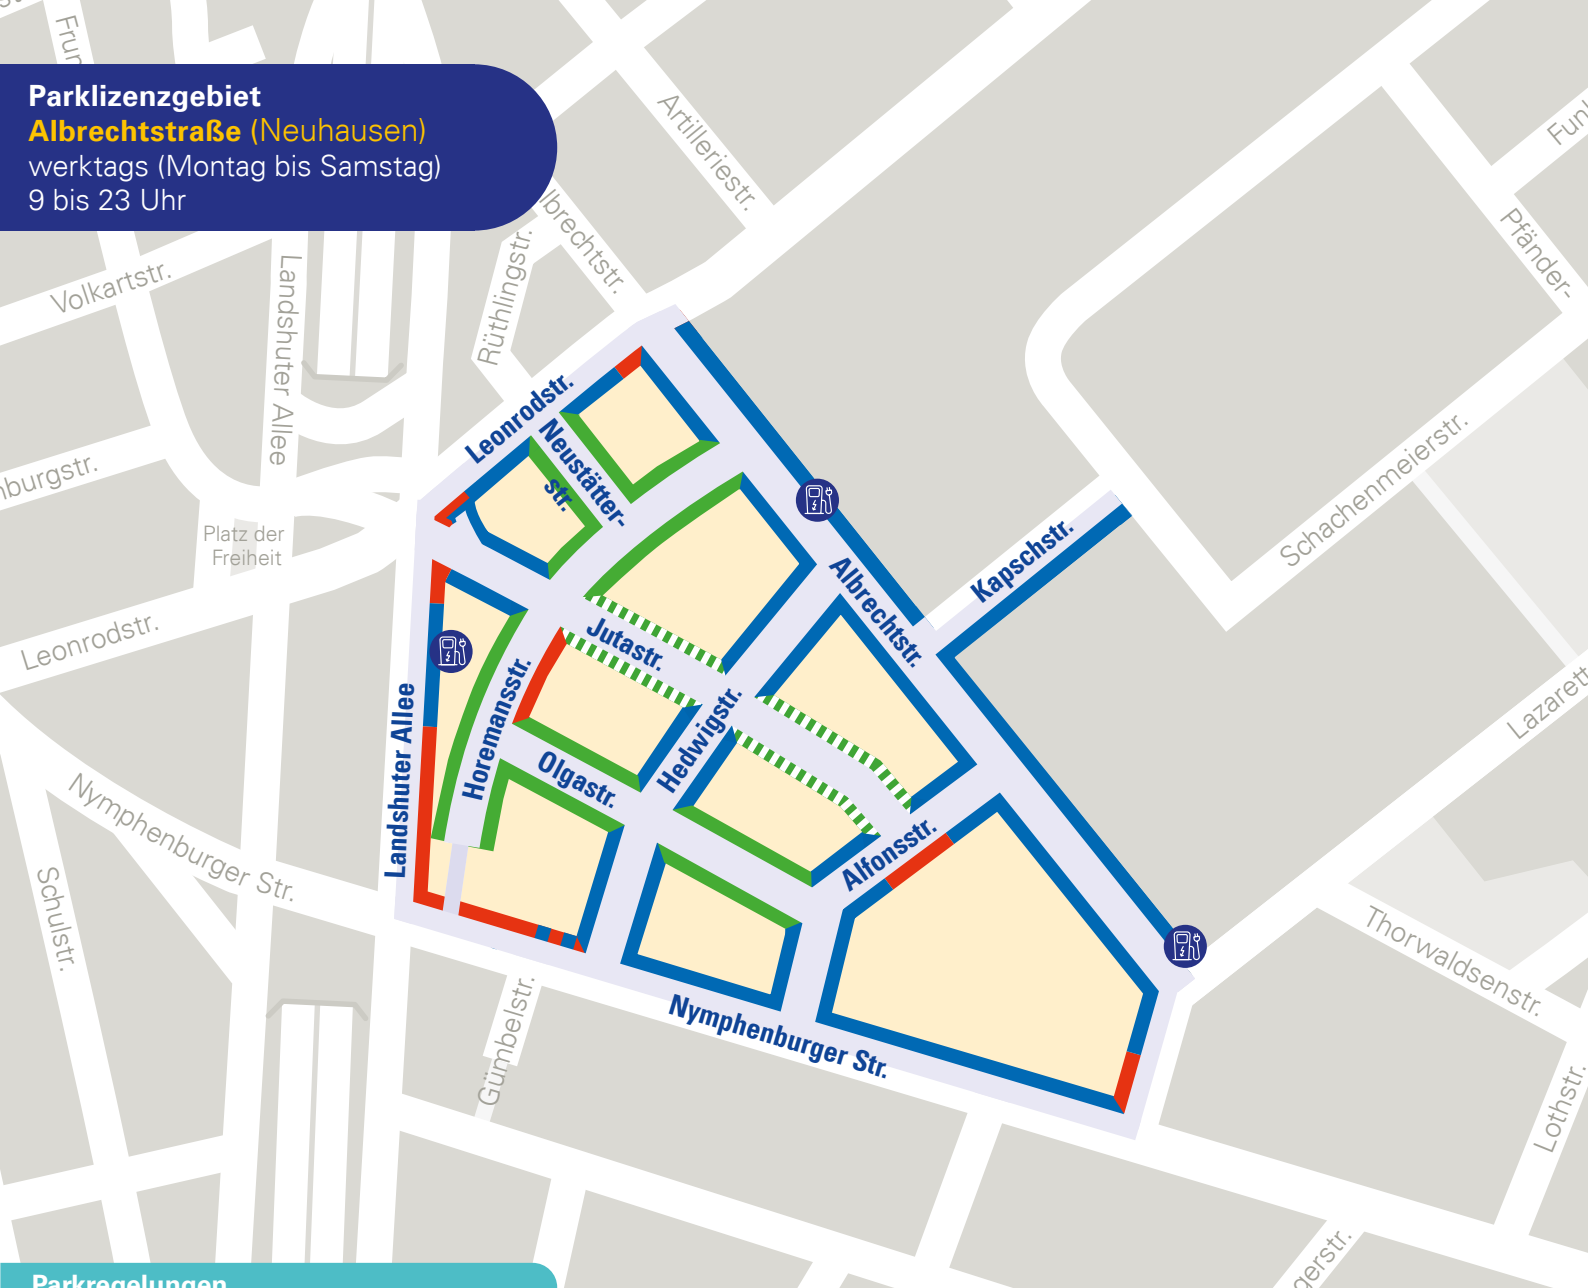

## Parklizenzgebiet

### Albrechtstraße (Neuhausen)

werktags (Montag bis Samstag)

9 bis 23 Uhr

## Parkregelungen