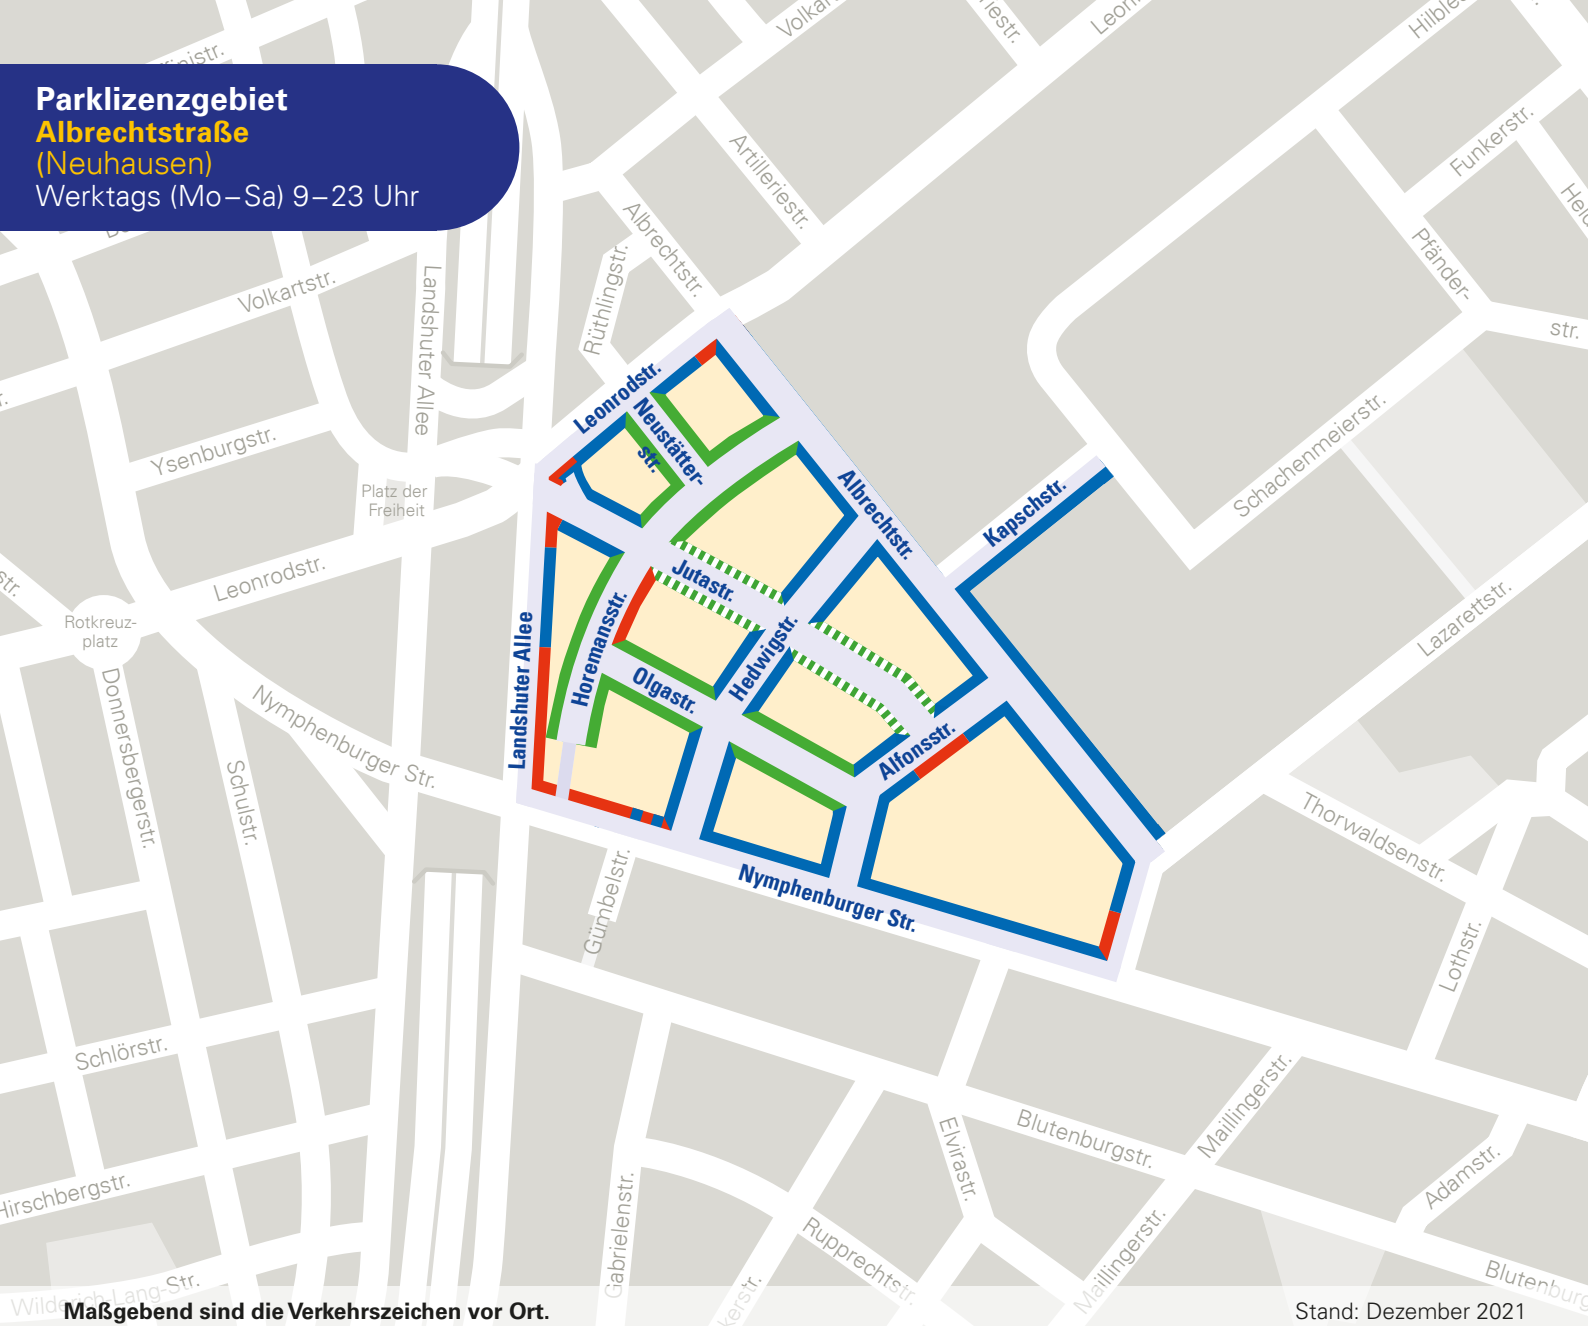

Parklizenzgebiet

Albrechtstraße

(Neuhausen)

Werktags (Mo–Sa) 9–23 Uhr

Maßgebend sind die Verkehrszeichen vor Ort.

Bewohnerparken

Parken ist nur mit Lizenz erlaubt

Mischparken