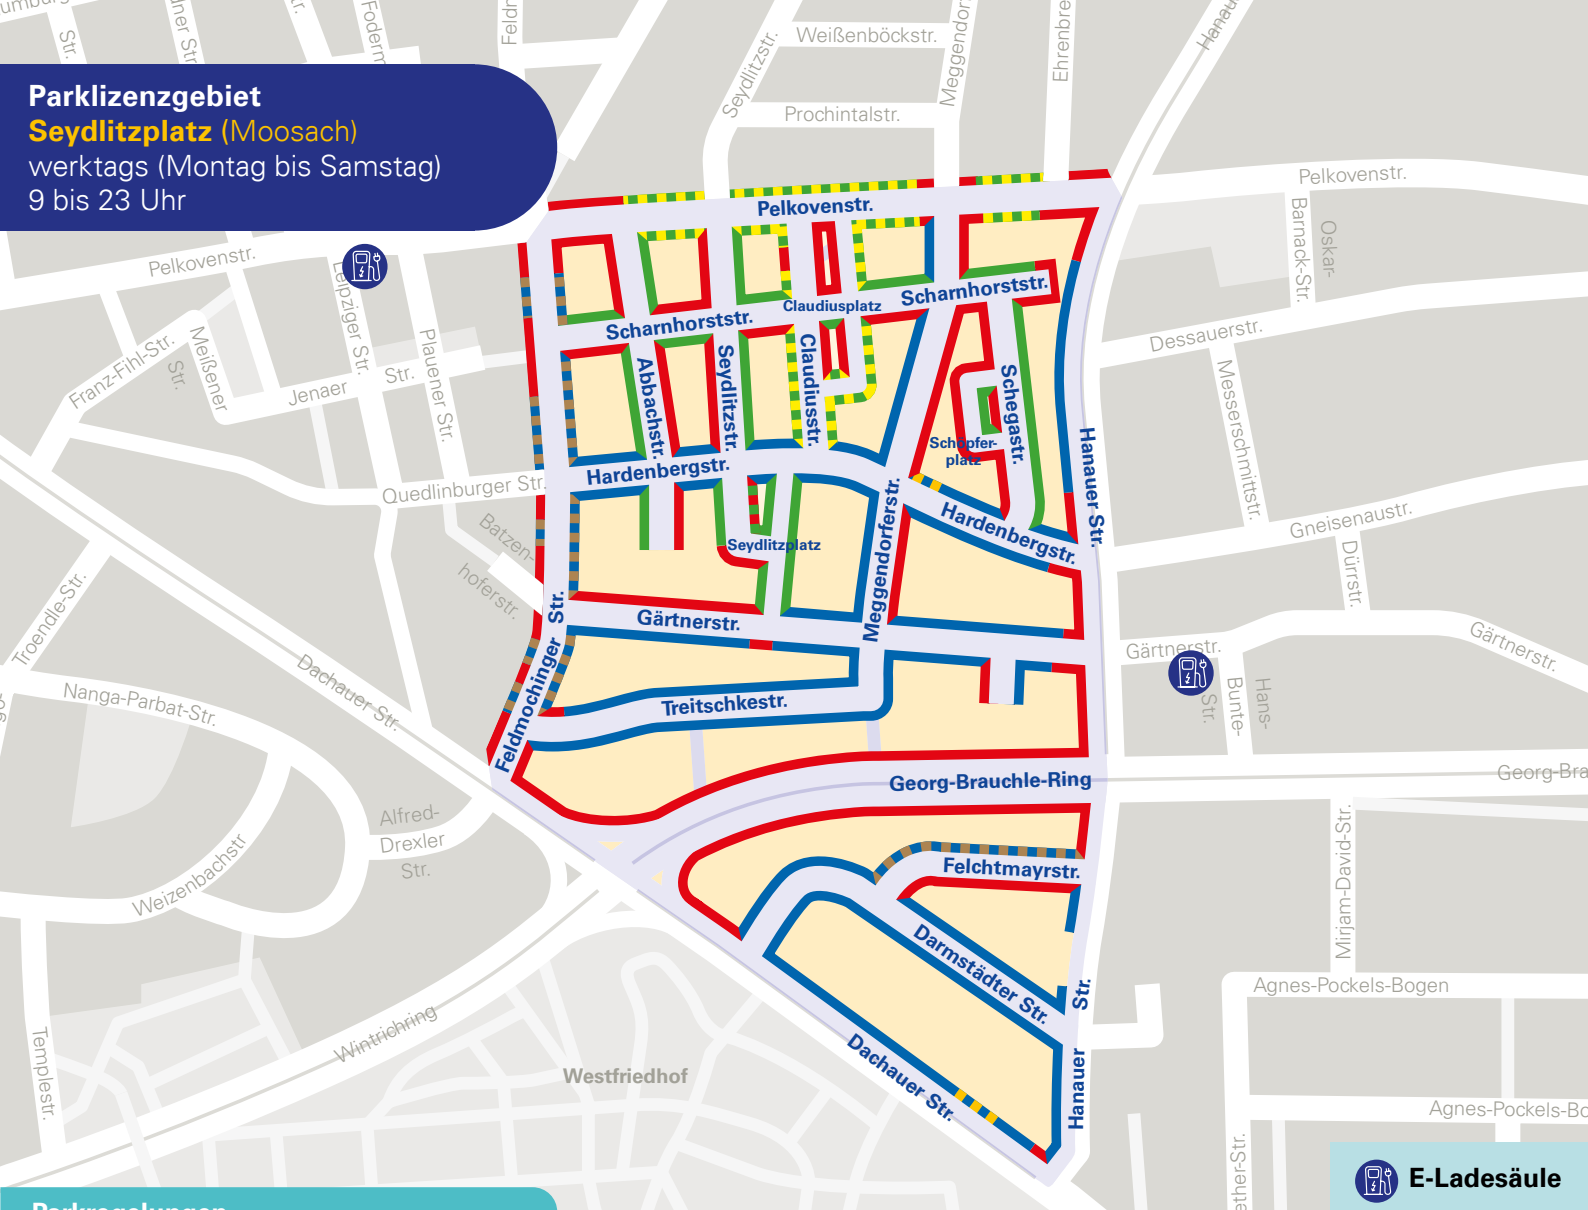

## Parklizenzgebiet

### Seydlitzplatz (Moosach)

werktags (Montag bis Samstag)  
9 bis 23 Uhr

## Parkregelungen