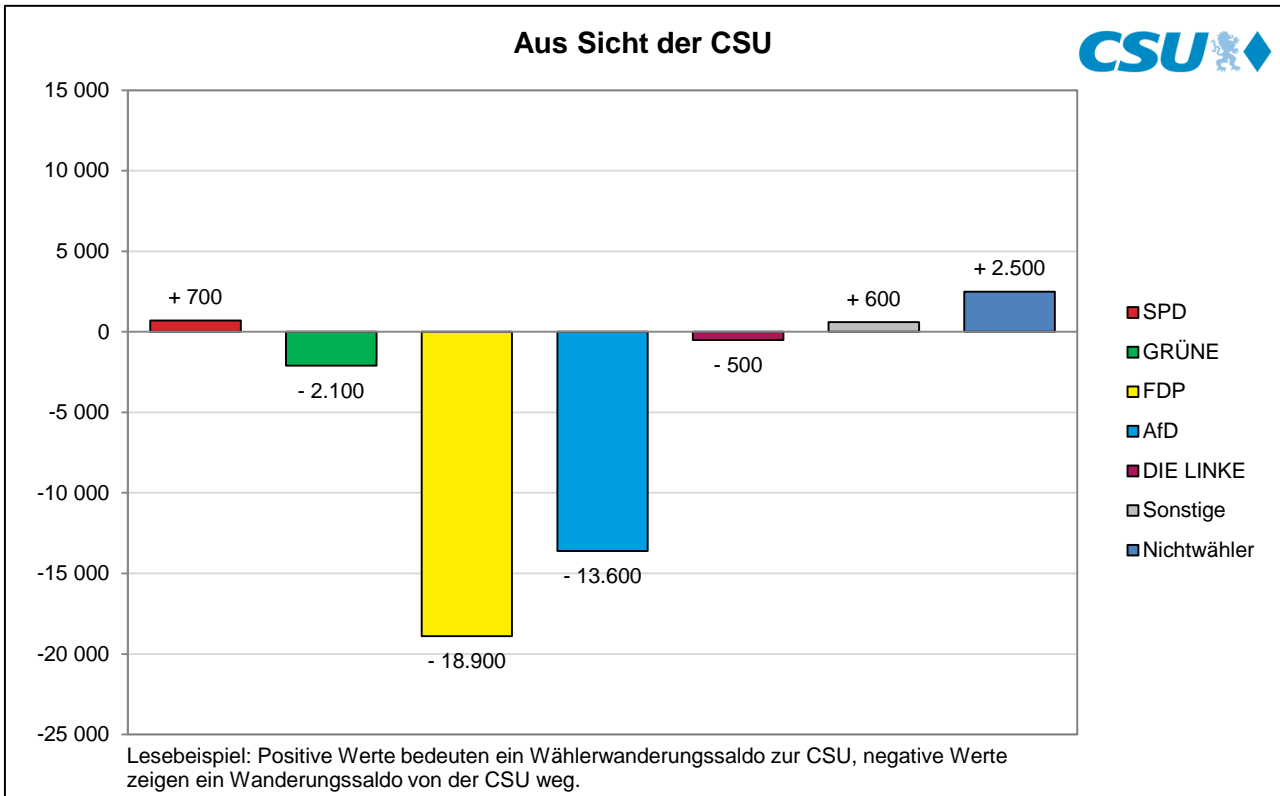

Wählerwanderungen bei den Bundestagswahlen 2013 und 2017 in München Wählersalden aus Sicht der Parteien – Zweitstimmen – Amtliche Endergebnisse

© Statistisches Amt München

© Statistisches Amt München

Wählerwanderungen bei den Bundestagswahlen 2013 und 2017 in München Wählersalden aus Sicht der Parteien – Zweitstimmen – Amtliche Endergebnisse

© Statistisches Amt München

© Statistisches Amt München

Wählerwanderungen bei den Bundestagswahlen 2013 und 2017 in München Wählersalden aus Sicht der Parteien – Zweitstimmen – Amtliche Endergebnisse

© Statistisches Amt München

© Statistisches Amt München

Wählerwanderungen bei den Bundestagswahlen 2013 und 2017 in München Wählersalden aus Sicht der Parteien – Zweitstimmen – Amtliche Endergebnisse

© Statistisches Amt München

© Statistisches Amt München