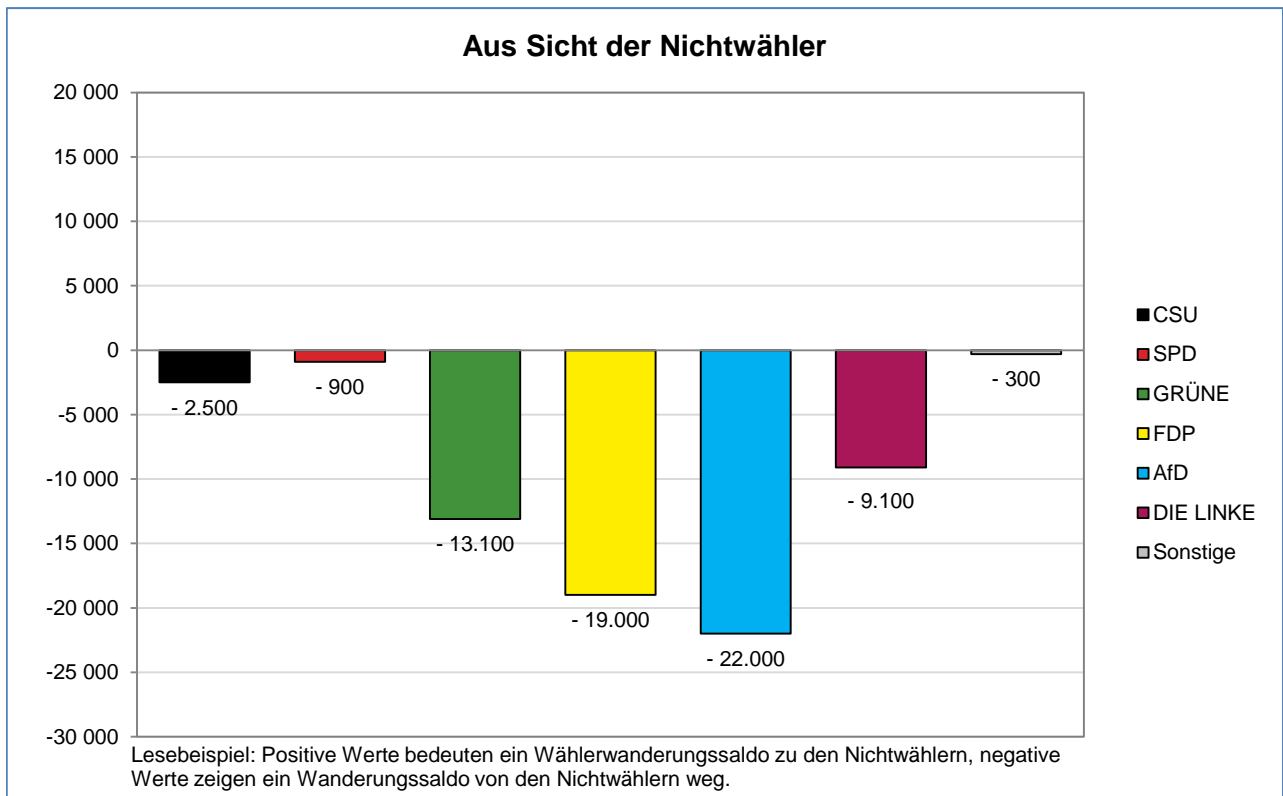

Wählerwanderungen bei den Bundestagswahlen 2013 und 2017 in München Wählersalden aus Sicht der Parteien – Zweitstimmen – Amtliche Endergebnisse

© Statistisches Amt München

© Statistisches Amt München

Wählerwanderungen bei den Bundestagswahlen 2013 und 2017 in München Wählersalden aus Sicht der Parteien – Zweitstimmen – Amtliche Endergebnisse

© Statistisches Amt München

© Statistisches Amt München

Wählerwanderungen bei den Bundestagswahlen 2013 und 2017 in München Wählersalden aus Sicht der Parteien – Zweitstimmen – Amtliche Endergebnisse

© Statistisches Amt München

© Statistisches Amt München

Wählerwanderungen bei den Bundestagswahlen 2013 und 2017 in München Wählersalden aus Sicht der Parteien – Zweitstimmen – Amtliche Endergebnisse

© Statistisches Amt München

© Statistisches Amt München