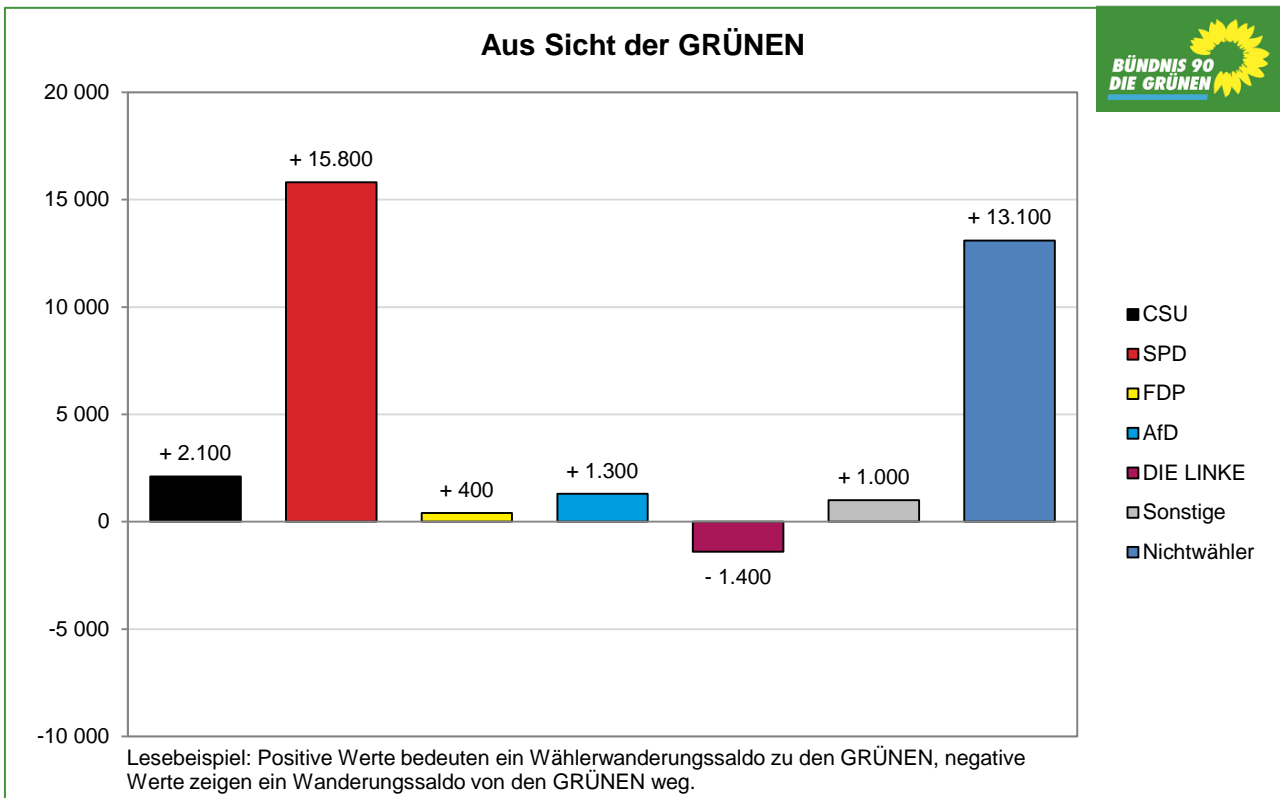

Wählerwanderungen bei den Bundestagswahlen 2013 und 2017 in München Wählersalden aus Sicht der Parteien – Zweitstimmen – Amtliche Endergebnisse

© Statistisches Amt München

© Statistisches Amt München

Wählerwanderungen bei den Bundestagswahlen 2013 und 2017 in München Wählersalden aus Sicht der Parteien – Zweitstimmen – Amtliche Endergebnisse

© Statistisches Amt München

© Statistisches Amt München

Wählerwanderungen bei den Bundestagswahlen 2013 und 2017 in München Wählersalden aus Sicht der Parteien – Zweitstimmen – Amtliche Endergebnisse

© Statistisches Amt München

© Statistisches Amt München

Wählerwanderungen bei den Bundestagswahlen 2013 und 2017 in München Wählersalden aus Sicht der Parteien – Zweitstimmen – Amtliche Endergebnisse

© Statistisches Amt München

© Statistisches Amt München