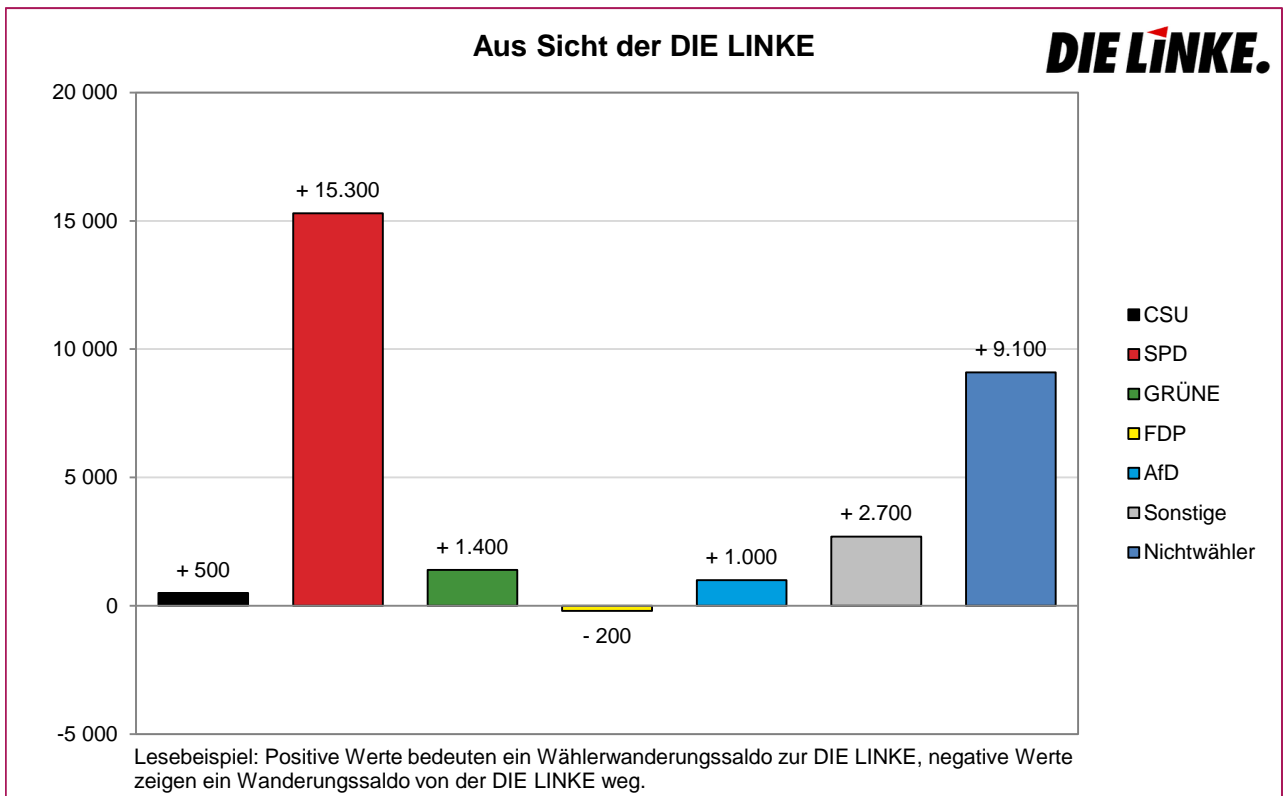

Wählerwanderungen bei den Bundestagswahlen 2013 und 2017 in München Wählersalden aus Sicht der Parteien – Zweitstimmen – Amtliche Endergebnisse

© Statistisches Amt München

© Statistisches Amt München

Wählerwanderungen bei den Bundestagswahlen 2013 und 2017 in München Wählersalden aus Sicht der Parteien – Zweitstimmen – Amtliche Endergebnisse

© Statistisches Amt München

© Statistisches Amt München

Wählerwanderungen bei den Bundestagswahlen 2013 und 2017 in München Wählersalden aus Sicht der Parteien – Zweitstimmen – Amtliche Endergebnisse

© Statistisches Amt München

© Statistisches Amt München

Wählerwanderungen bei den Bundestagswahlen 2013 und 2017 in München Wählersalden aus Sicht der Parteien – Zweitstimmen – Amtliche Endergebnisse

© Statistisches Amt München

© Statistisches Amt München