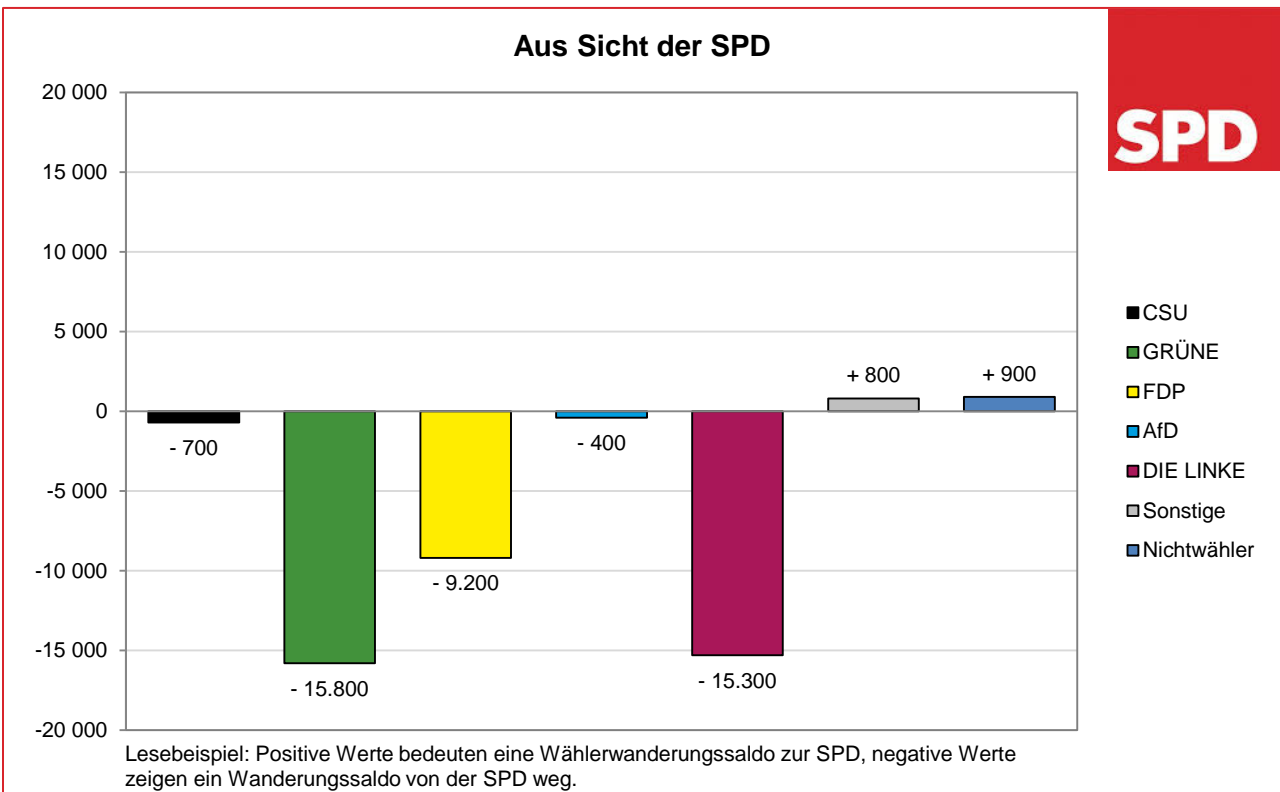

Wählerwanderungen bei den Bundestagswahlen 2013 und 2017 in München Wählersalden aus Sicht der Parteien – Zweitstimmen – Amtliche Endergebnisse

© Statistisches Amt München

© Statistisches Amt München

Wählerwanderungen bei den Bundestagswahlen 2013 und 2017 in München Wählersalden aus Sicht der Parteien – Zweitstimmen – Amtliche Endergebnisse

© Statistisches Amt München

© Statistisches Amt München

Wählerwanderungen bei den Bundestagswahlen 2013 und 2017 in München Wählersalden aus Sicht der Parteien – Zweitstimmen – Amtliche Endergebnisse

© Statistisches Amt München

© Statistisches Amt München

Wählerwanderungen bei den Bundestagswahlen 2013 und 2017 in München Wählersalden aus Sicht der Parteien – Zweitstimmen – Amtliche Endergebnisse

© Statistisches Amt München

© Statistisches Amt München