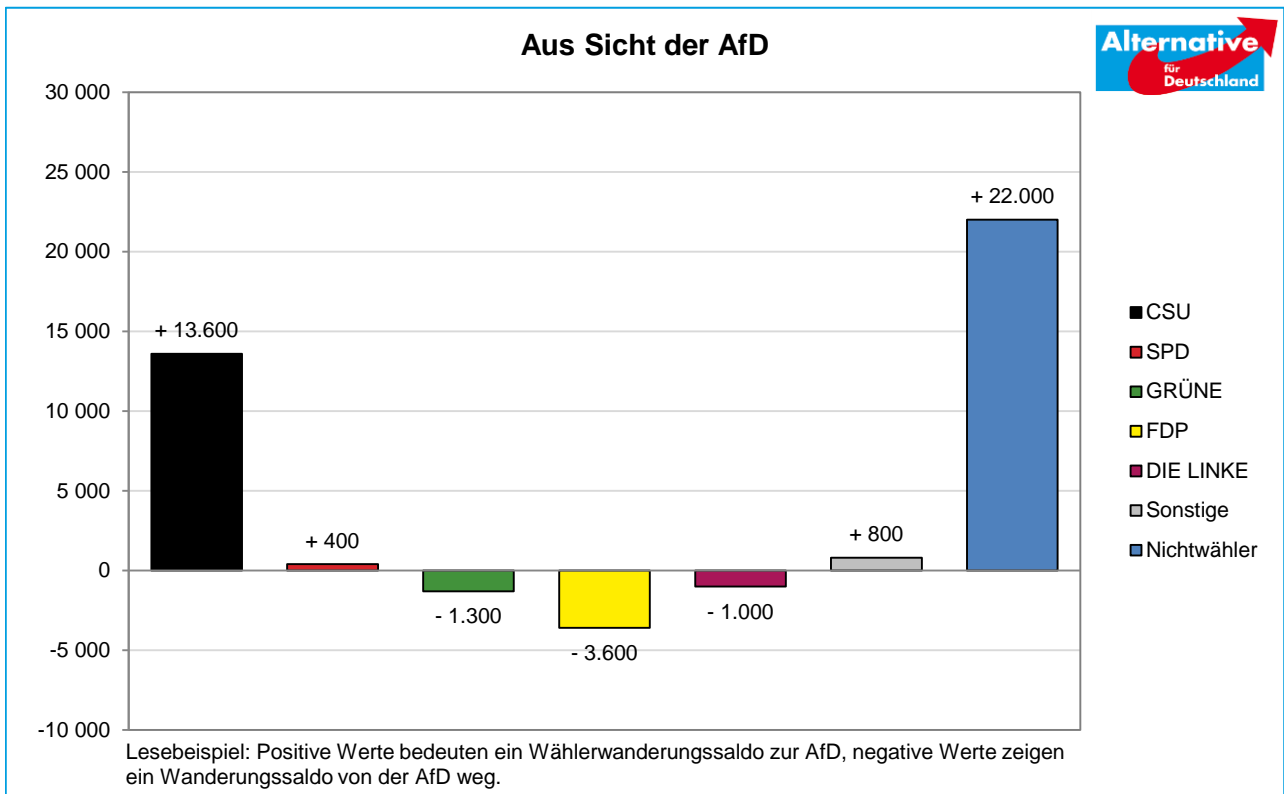

Wählerwanderungen bei den Bundestagswahlen 2013 und 2017 in München Wählersalden aus Sicht der Parteien – Zweitstimmen – Amtliche Endergebnisse

© Statistisches Amt München

© Statistisches Amt München

Wählerwanderungen bei den Bundestagswahlen 2013 und 2017 in München Wählersalden aus Sicht der Parteien – Zweitstimmen – Amtliche Endergebnisse

© Statistisches Amt München

© Statistisches Amt München

Wählerwanderungen bei den Bundestagswahlen 2013 und 2017 in München Wählersalden aus Sicht der Parteien – Zweitstimmen – Amtliche Endergebnisse

© Statistisches Amt München

© Statistisches Amt München

Wählerwanderungen bei den Bundestagswahlen 2013 und 2017 in München Wählersalden aus Sicht der Parteien – Zweitstimmen – Amtliche Endergebnisse

© Statistisches Amt München

© Statistisches Amt München