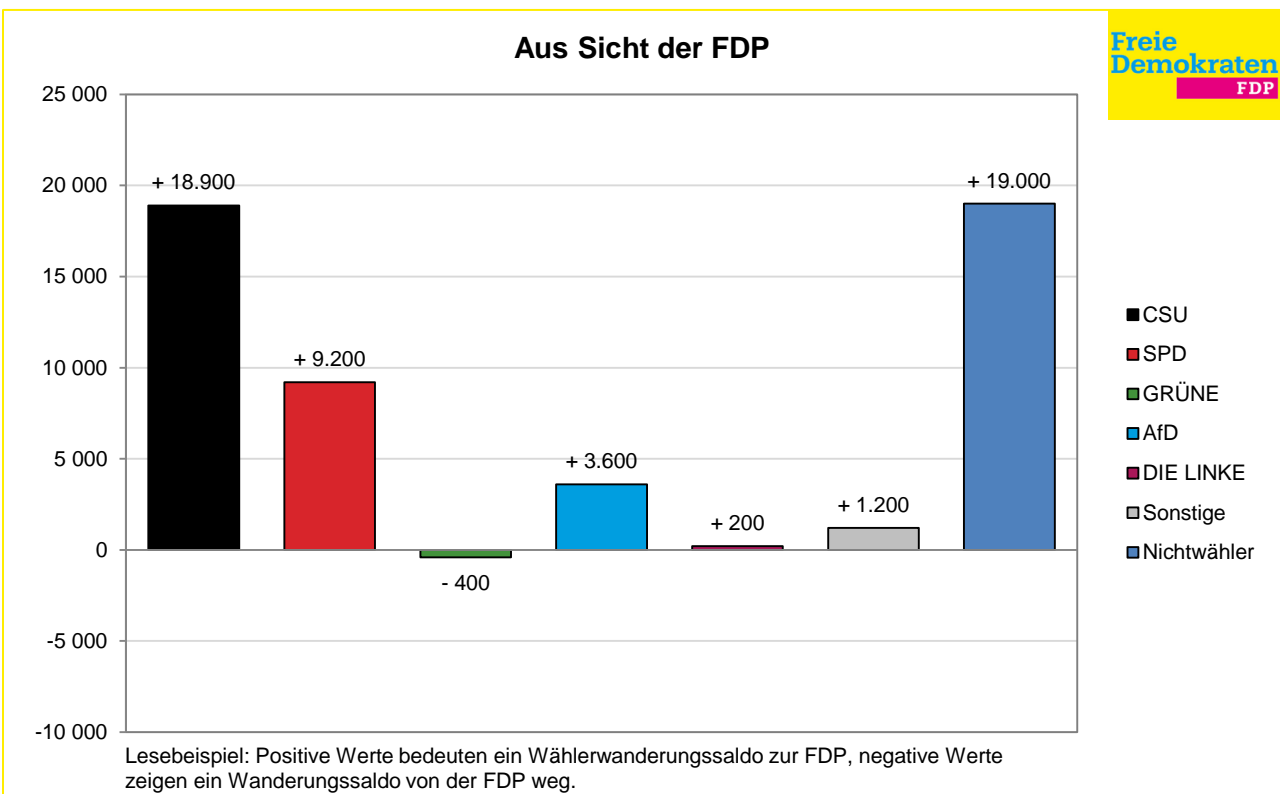

Wählerwanderungen bei den Bundestagswahlen 2013 und 2017 in München Wählersalden aus Sicht der Parteien – Zweitstimmen – Amtliche Endergebnisse

© Statistisches Amt München

© Statistisches Amt München

Wählerwanderungen bei den Bundestagswahlen 2013 und 2017 in München Wählersalden aus Sicht der Parteien – Zweitstimmen – Amtliche Endergebnisse

© Statistisches Amt München

© Statistisches Amt München

Wählerwanderungen bei den Bundestagswahlen 2013 und 2017 in München Wählersalden aus Sicht der Parteien – Zweitstimmen – Amtliche Endergebnisse

© Statistisches Amt München

© Statistisches Amt München

Wählerwanderungen bei den Bundestagswahlen 2013 und 2017 in München Wählersalden aus Sicht der Parteien – Zweitstimmen – Amtliche Endergebnisse

© Statistisches Amt München

© Statistisches Amt München