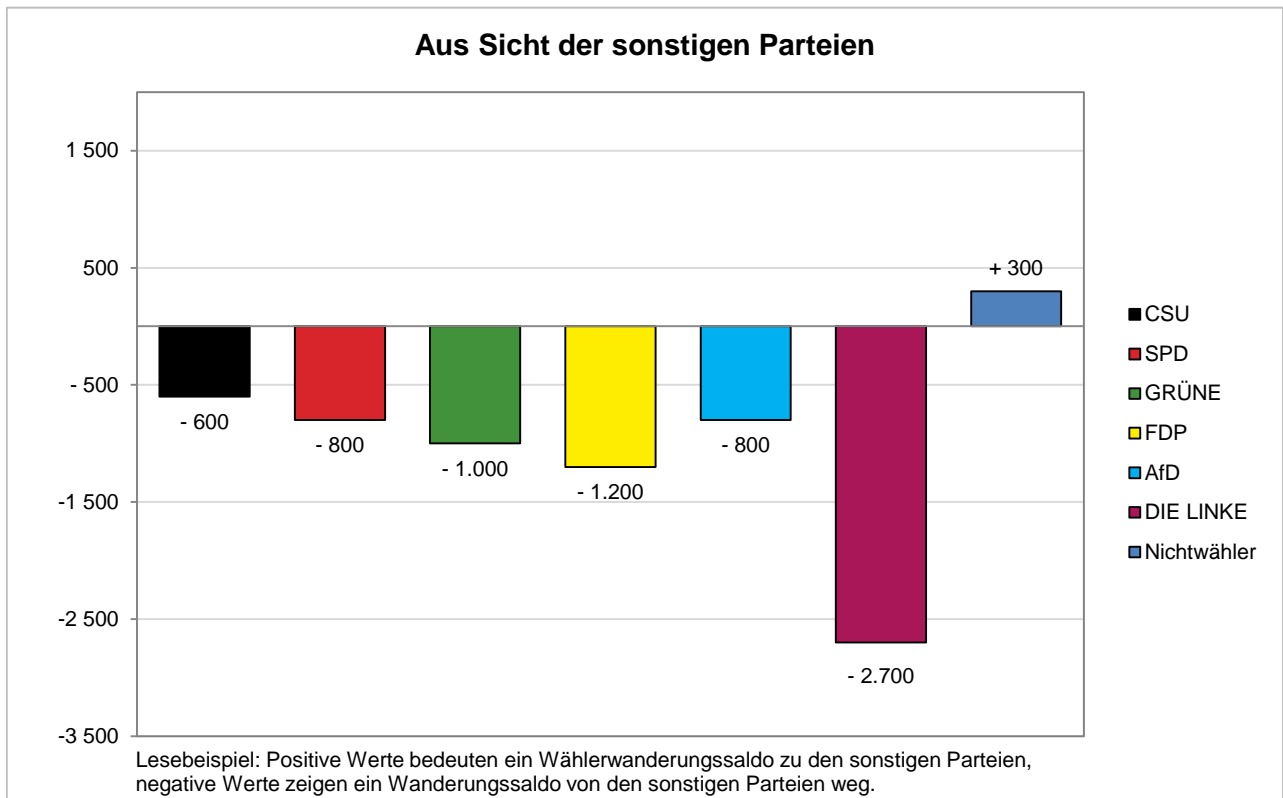

Wählerwanderungen bei den Bundestagswahlen 2013 und 2017 in München Wählersalden aus Sicht der Parteien – Zweitstimmen – Amtliche Endergebnisse

© Statistisches Amt München

© Statistisches Amt München

Wählerwanderungen bei den Bundestagswahlen 2013 und 2017 in München Wählersalden aus Sicht der Parteien – Zweitstimmen – Amtliche Endergebnisse

© Statistisches Amt München

© Statistisches Amt München

Wählerwanderungen bei den Bundestagswahlen 2013 und 2017 in München Wählersalden aus Sicht der Parteien – Zweitstimmen – Amtliche Endergebnisse

© Statistisches Amt München

© Statistisches Amt München

Wählerwanderungen bei den Bundestagswahlen 2013 und 2017 in München Wählersalden aus Sicht der Parteien – Zweitstimmen – Amtliche Endergebnisse

© Statistisches Amt München

© Statistisches Amt München