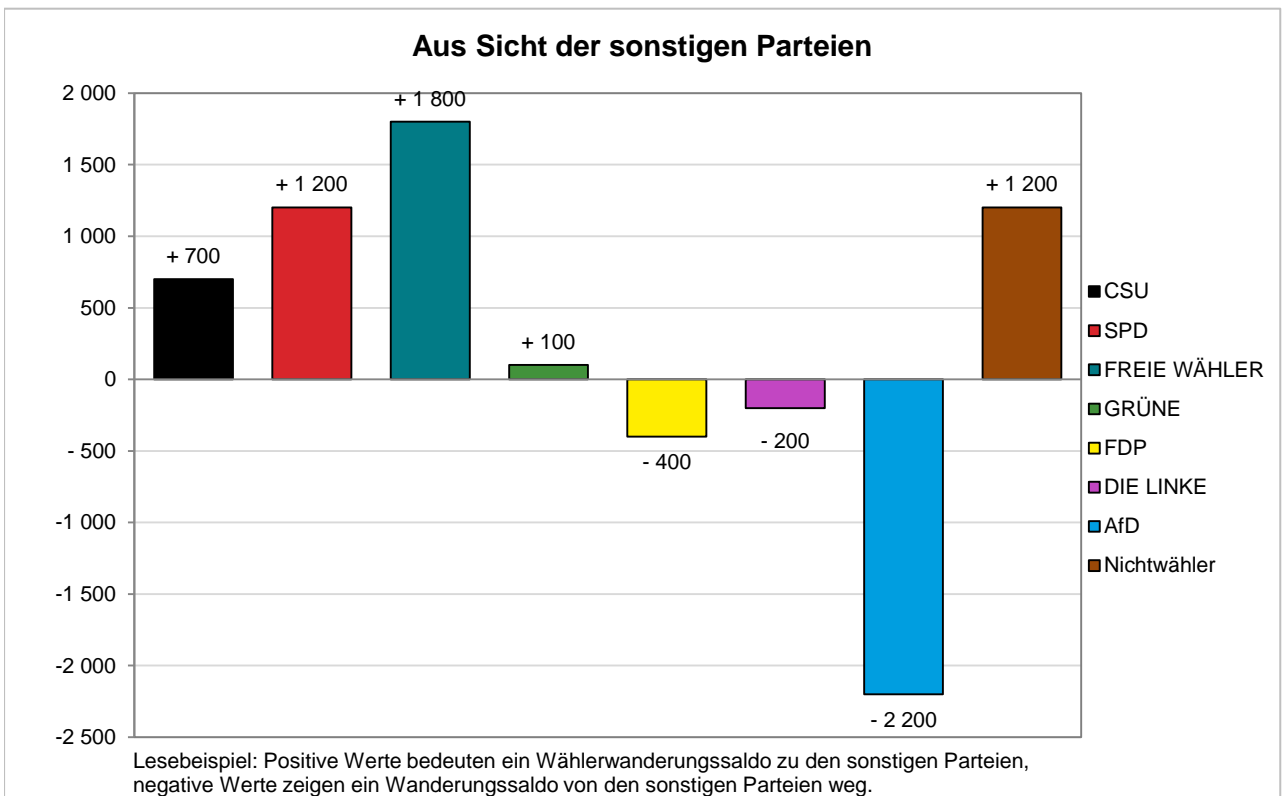

Wählerwanderungen bei der Landtagswahl 2018 in München

Wählersalden aus Sicht der Parteien – Zweitstimmen – Amtliche Endergebnisse

© Statistisches Amt München

© Statistisches Amt München

Wählerwanderungen bei der Landtagswahl 2018 in München

Wählersalden aus Sicht der Parteien – Zweitstimmen – Amtliche Endergebnisse

© Statistisches Amt München

© Statistisches Amt München

Wählerwanderungen bei der Landtagswahl 2018 in München

Wählersalden aus Sicht der Parteien – Zweitstimmen – Amtliche Endergebnisse

© Statistisches Amt München

© Statistisches Amt München

Wählerwanderungen bei der Landtagswahl 2018 in München

Wählersalden aus Sicht der Parteien – Zweitstimmen – Amtliche Endergebnisse

© Statistisches Amt München

© Statistisches Amt München

Wählerwanderungen bei der Landtagswahl 2018 in München

Wählersalden aus Sicht der Parteien – Zweitstimmen – Amtliche Endergebnisse