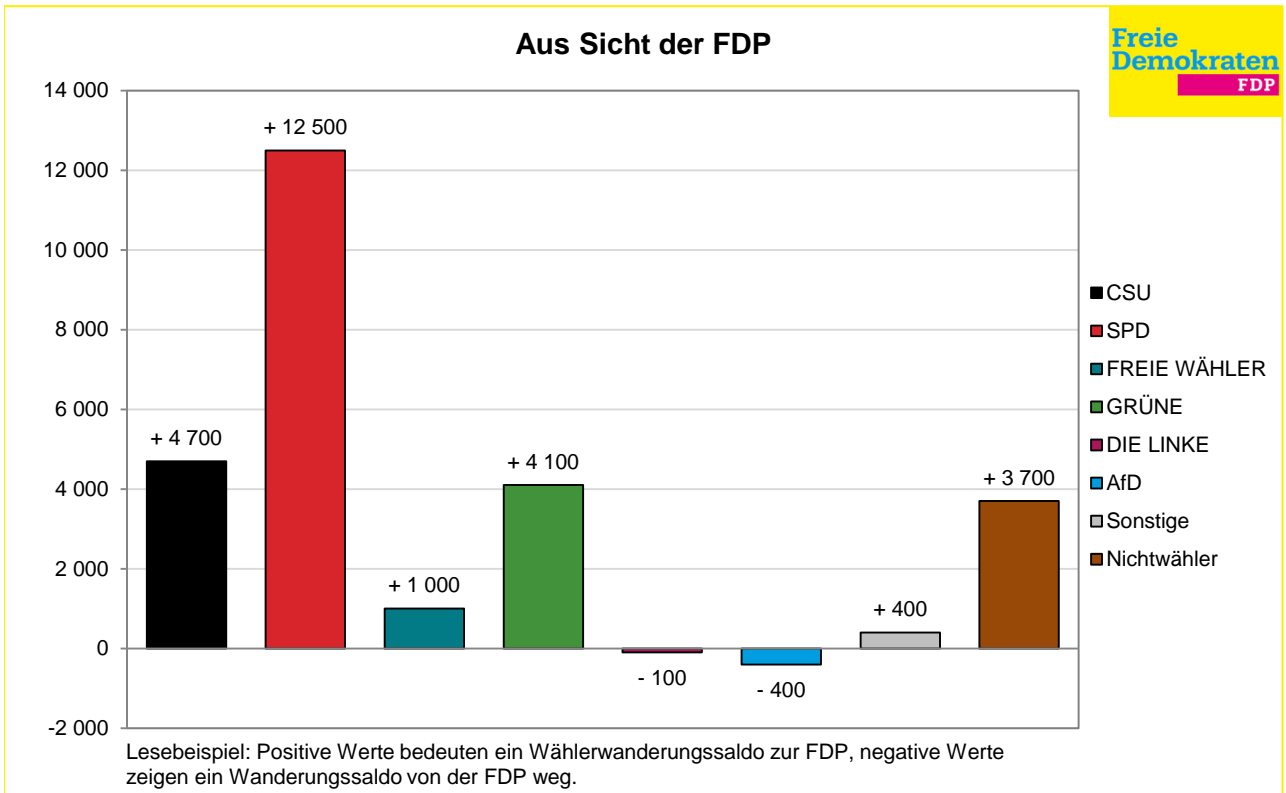

Wählerwanderungen bei der Landtagswahl 2018 in München

Wählersalden aus Sicht der Parteien – Zweitstimmen – Amtliche Endergebnisse

© Statistisches Amt München

© Statistisches Amt München

Wählerwanderungen bei der Landtagswahl 2018 in München

Wählersalden aus Sicht der Parteien – Zweitstimmen – Amtliche Endergebnisse

© Statistisches Amt München

© Statistisches Amt München

Wählerwanderungen bei der Landtagswahl 2018 in München

Wählersalden aus Sicht der Parteien – Zweitstimmen – Amtliche Endergebnisse

© Statistisches Amt München

© Statistisches Amt München

Wählerwanderungen bei der Landtagswahl 2018 in München

Wählersalden aus Sicht der Parteien – Zweitstimmen – Amtliche Endergebnisse

© Statistisches Amt München

© Statistisches Amt München

Wählerwanderungen bei der Landtagswahl 2018 in München

Wählersalden aus Sicht der Parteien – Zweitstimmen – Amtliche Endergebnisse