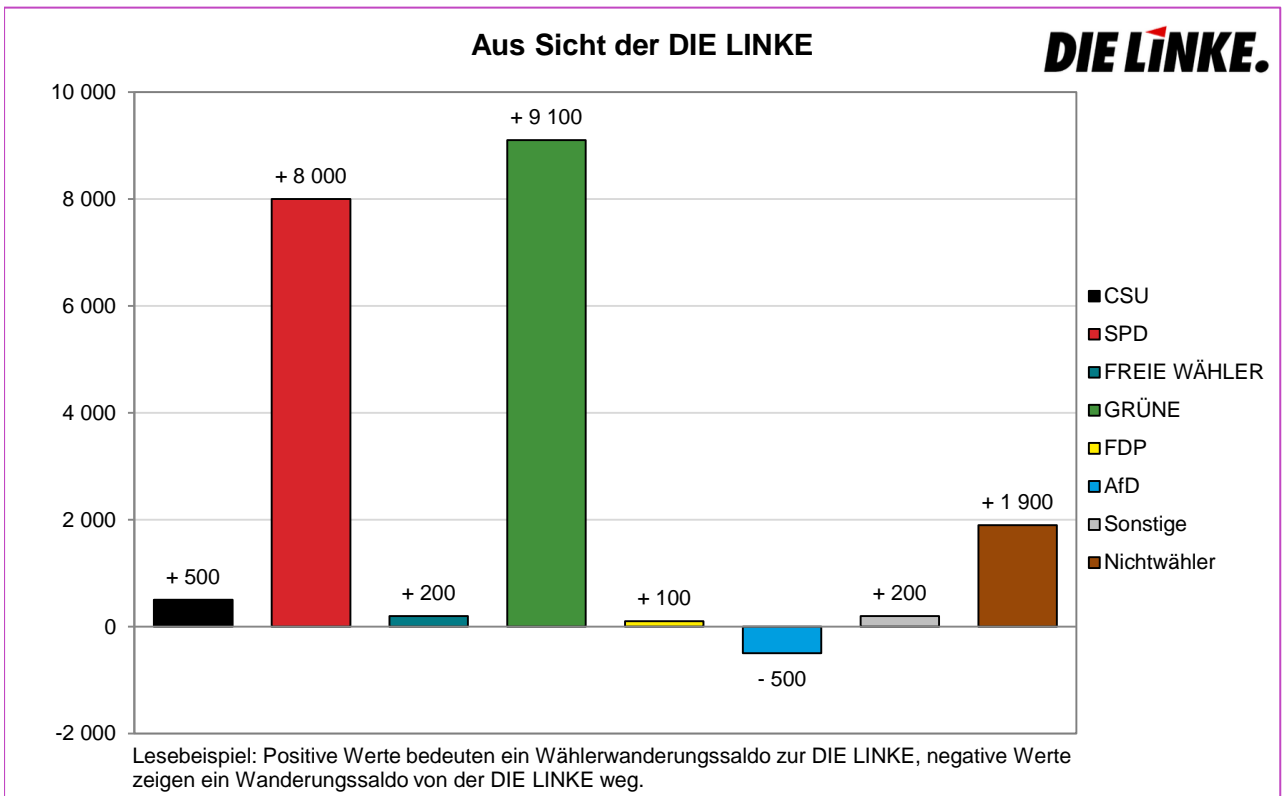

Wählerwanderungen bei der Landtagswahl 2018 in München

Wählersalden aus Sicht der Parteien – Zweitstimmen – Amtliche Endergebnisse

© Statistisches Amt München

© Statistisches Amt München

Wählerwanderungen bei der Landtagswahl 2018 in München

Wählersalden aus Sicht der Parteien – Zweitstimmen – Amtliche Endergebnisse

© Statistisches Amt München

© Statistisches Amt München

Wählerwanderungen bei der Landtagswahl 2018 in München

Wählersalden aus Sicht der Parteien – Zweitstimmen – Amtliche Endergebnisse

© Statistisches Amt München

© Statistisches Amt München

Wählerwanderungen bei der Landtagswahl 2018 in München

Wählersalden aus Sicht der Parteien – Zweitstimmen – Amtliche Endergebnisse

© Statistisches Amt München

© Statistisches Amt München

Wählerwanderungen bei der Landtagswahl 2018 in München

Wählersalden aus Sicht der Parteien – Zweitstimmen – Amtliche Endergebnisse