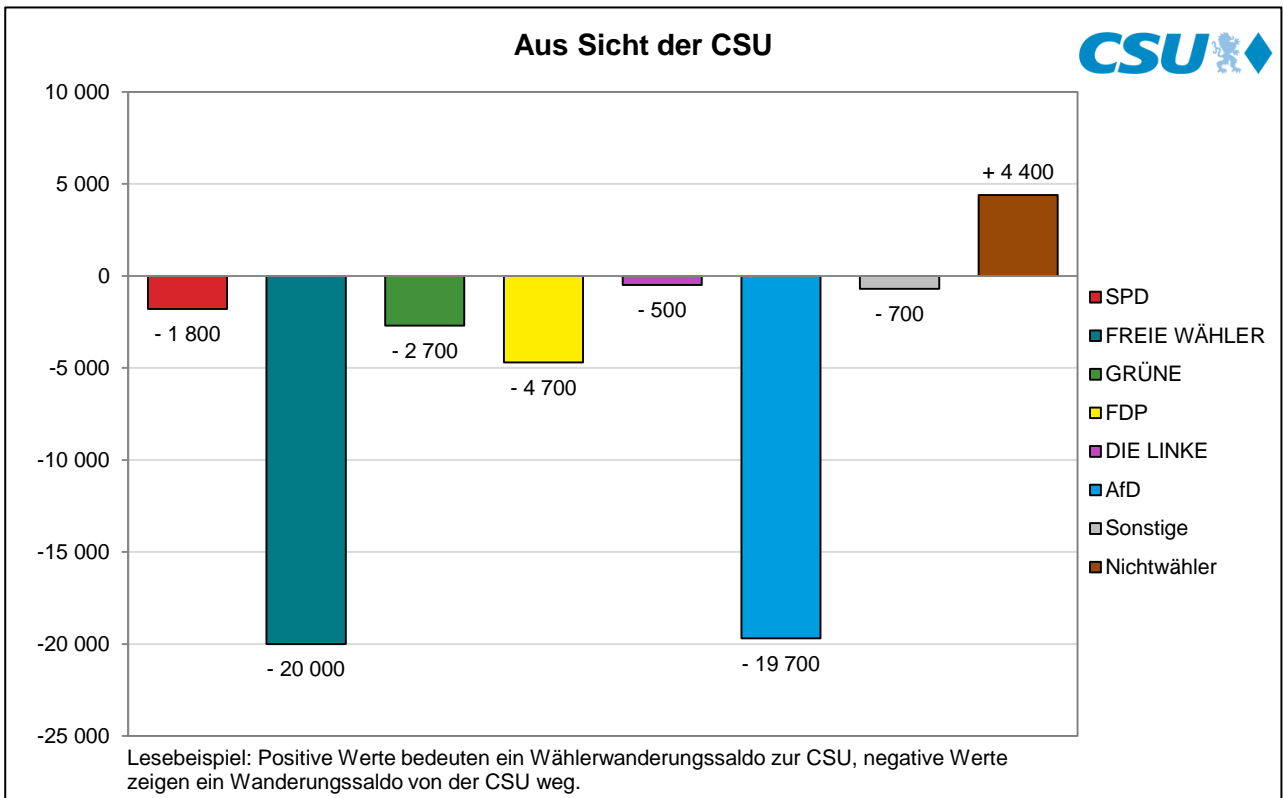

Wählerwanderungen bei der Landtagswahl 2018 in München

Wählersalden aus Sicht der Parteien – Zweitstimmen – Amtliche Endergebnisse

© Statistisches Amt München

© Statistisches Amt München

Wählerwanderungen bei der Landtagswahl 2018 in München

Wählersalden aus Sicht der Parteien – Zweitstimmen – Amtliche Endergebnisse

© Statistisches Amt München

© Statistisches Amt München

Wählerwanderungen bei der Landtagswahl 2018 in München

Wählersalden aus Sicht der Parteien – Zweitstimmen – Amtliche Endergebnisse

© Statistisches Amt München

© Statistisches Amt München

Wählerwanderungen bei der Landtagswahl 2018 in München

Wählersalden aus Sicht der Parteien – Zweitstimmen – Amtliche Endergebnisse

© Statistisches Amt München

© Statistisches Amt München

Wählerwanderungen bei der Landtagswahl 2018 in München

Wählersalden aus Sicht der Parteien – Zweitstimmen – Amtliche Endergebnisse