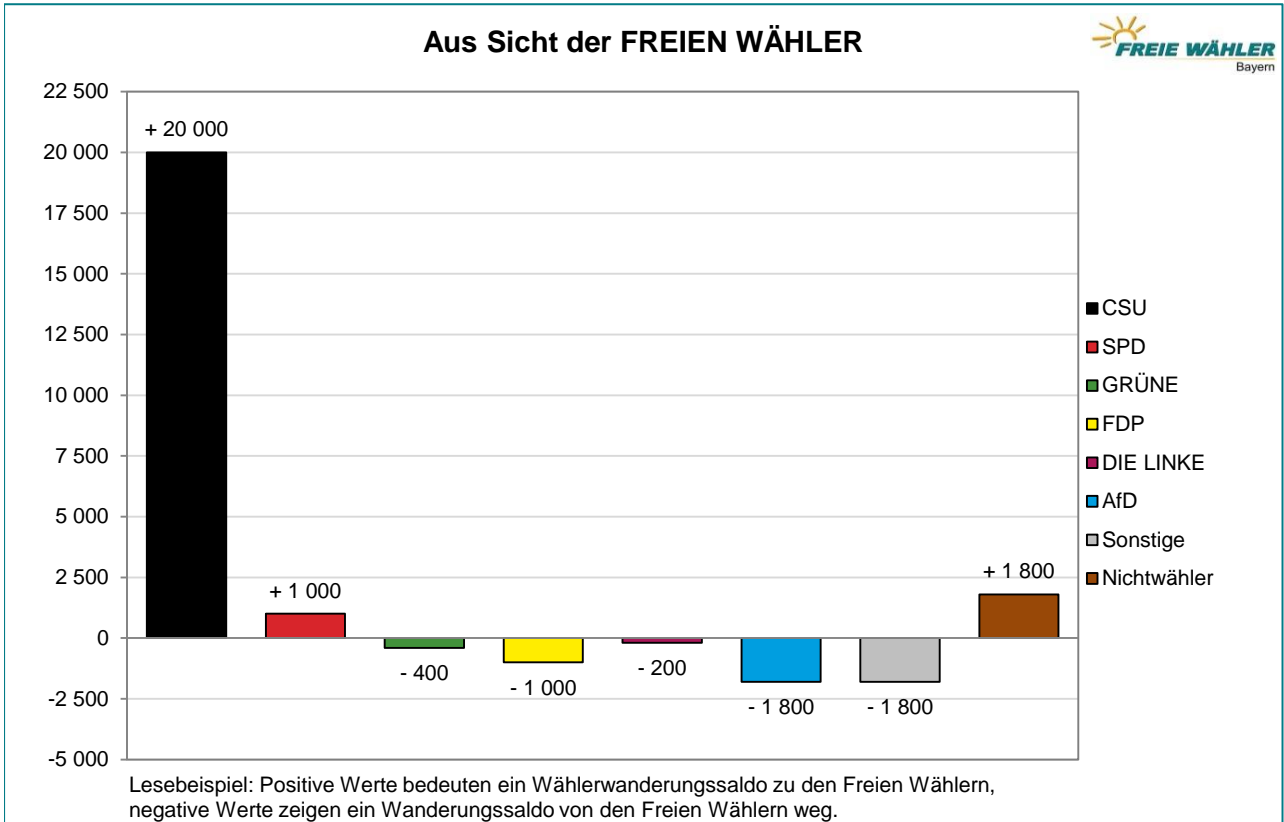

Wählerwanderungen bei der Landtagswahl 2018 in München

Wählersalden aus Sicht der Parteien – Zweitstimmen – Amtliche Endergebnisse

© Statistisches Amt München

© Statistisches Amt München

Wählerwanderungen bei der Landtagswahl 2018 in München

Wählersalden aus Sicht der Parteien – Zweitstimmen – Amtliche Endergebnisse

© Statistisches Amt München

© Statistisches Amt München

Wählerwanderungen bei der Landtagswahl 2018 in München

Wählersalden aus Sicht der Parteien – Zweitstimmen – Amtliche Endergebnisse

© Statistisches Amt München

© Statistisches Amt München

Wählerwanderungen bei der Landtagswahl 2018 in München

Wählersalden aus Sicht der Parteien – Zweitstimmen – Amtliche Endergebnisse

© Statistisches Amt München

© Statistisches Amt München

Wählerwanderungen bei der Landtagswahl 2018 in München

Wählersalden aus Sicht der Parteien – Zweitstimmen – Amtliche Endergebnisse