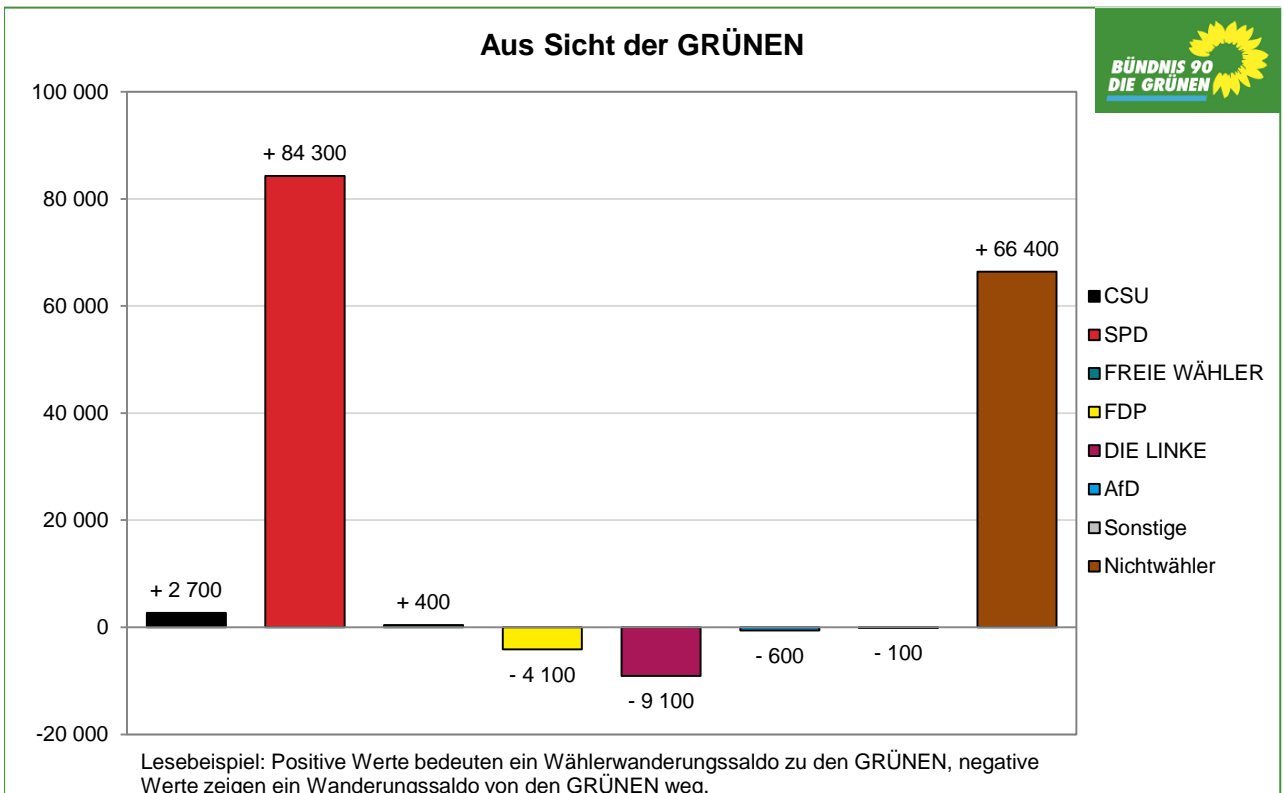

Wählerwanderungen bei der Landtagswahl 2018 in München

Wählersalden aus Sicht der Parteien – Zweitstimmen – Amtliche Endergebnisse

© Statistisches Amt München

© Statistisches Amt München

Wählerwanderungen bei der Landtagswahl 2018 in München

Wählersalden aus Sicht der Parteien – Zweitstimmen – Amtliche Endergebnisse

© Statistisches Amt München

© Statistisches Amt München

Wählerwanderungen bei der Landtagswahl 2018 in München

Wählersalden aus Sicht der Parteien – Zweitstimmen – Amtliche Endergebnisse

© Statistisches Amt München

© Statistisches Amt München

Wählerwanderungen bei der Landtagswahl 2018 in München

Wählersalden aus Sicht der Parteien – Zweitstimmen – Amtliche Endergebnisse

© Statistisches Amt München

© Statistisches Amt München

Wählerwanderungen bei der Landtagswahl 2018 in München

Wählersalden aus Sicht der Parteien – Zweitstimmen – Amtliche Endergebnisse