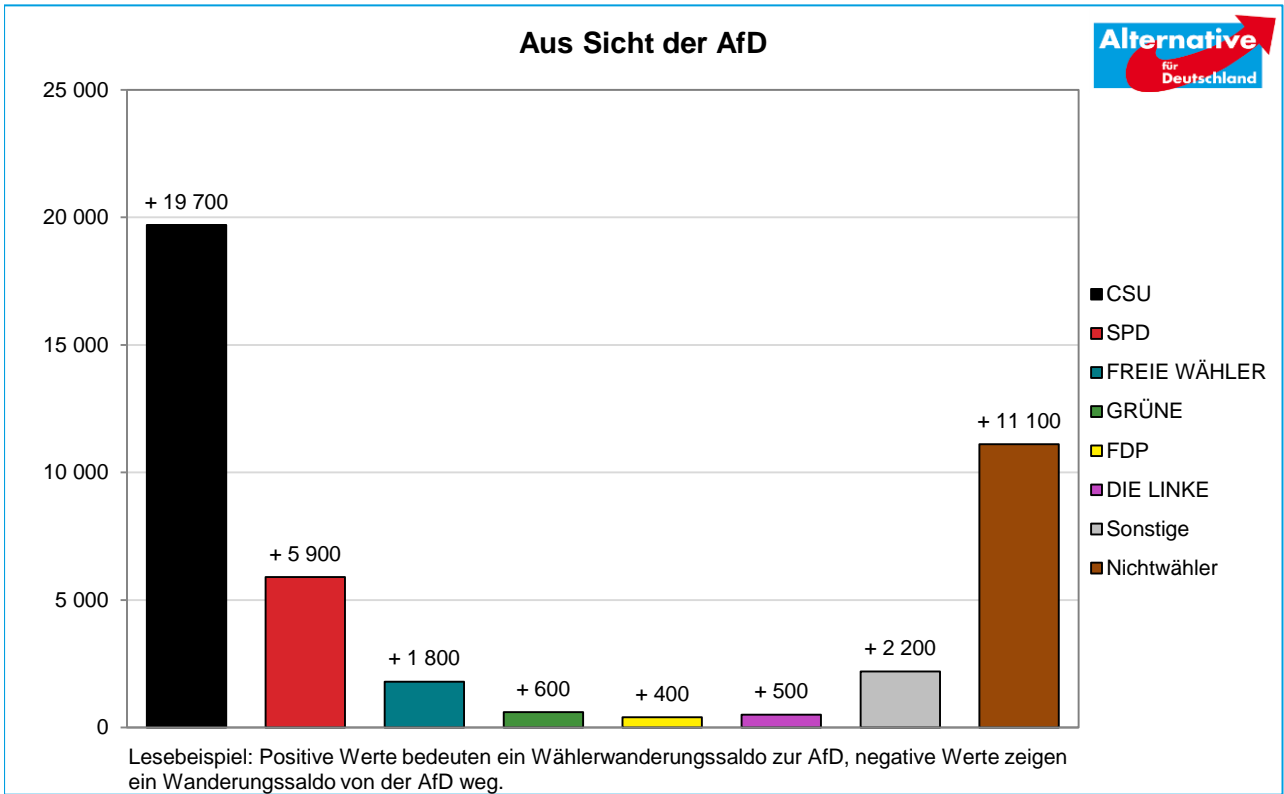

Wählerwanderungen bei der Landtagswahl 2018 in München

Wählersalden aus Sicht der Parteien – Zweitstimmen – Amtliche Endergebnisse

© Statistisches Amt München

© Statistisches Amt München

Wählerwanderungen bei der Landtagswahl 2018 in München

Wählersalden aus Sicht der Parteien – Zweitstimmen – Amtliche Endergebnisse

© Statistisches Amt München

© Statistisches Amt München

Wählerwanderungen bei der Landtagswahl 2018 in München

Wählersalden aus Sicht der Parteien – Zweitstimmen – Amtliche Endergebnisse

© Statistisches Amt München

© Statistisches Amt München

Wählerwanderungen bei der Landtagswahl 2018 in München

Wählersalden aus Sicht der Parteien – Zweitstimmen – Amtliche Endergebnisse

© Statistisches Amt München

© Statistisches Amt München

Wählerwanderungen bei der Landtagswahl 2018 in München

Wählersalden aus Sicht der Parteien – Zweitstimmen – Amtliche Endergebnisse