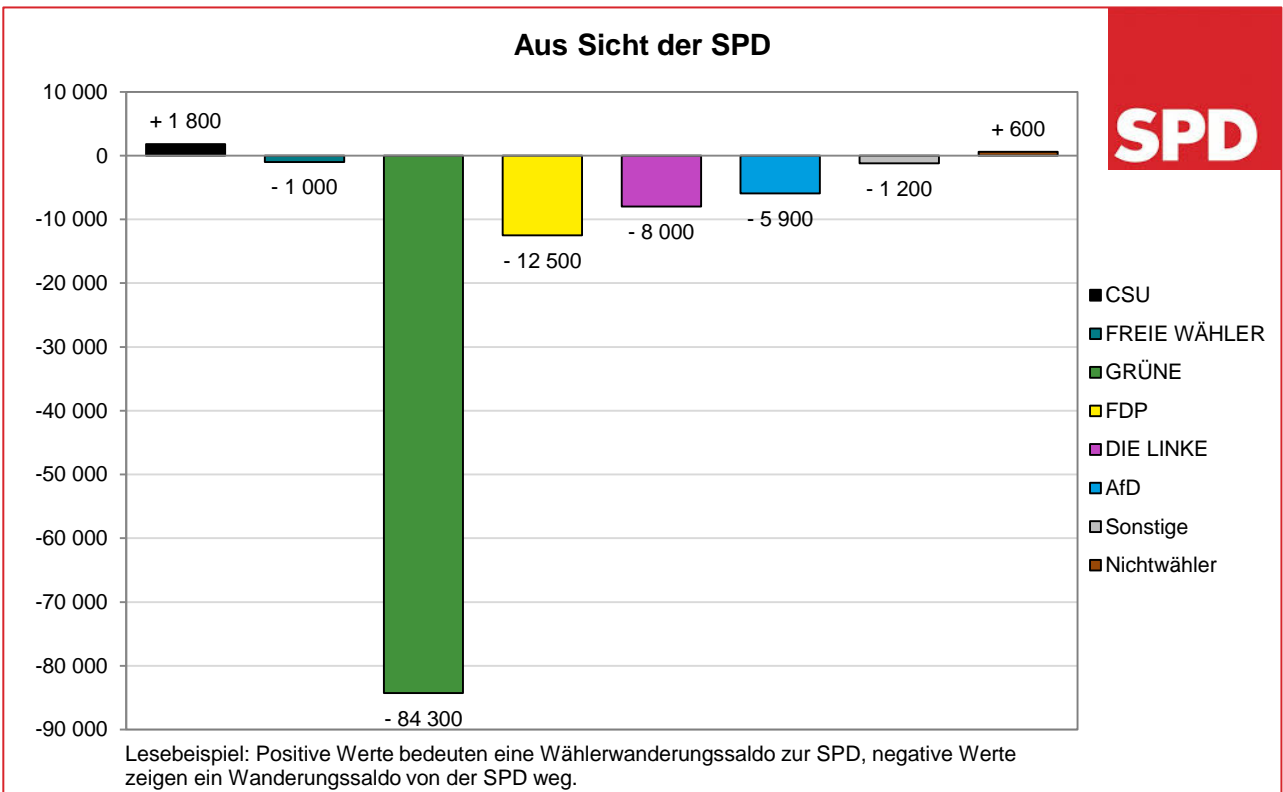

Wählerwanderungen bei der Landtagswahl 2018 in München

Wählersalden aus Sicht der Parteien – Zweitstimmen – Amtliche Endergebnisse

© Statistisches Amt München

© Statistisches Amt München

Wählerwanderungen bei der Landtagswahl 2018 in München

Wählersalden aus Sicht der Parteien – Zweitstimmen – Amtliche Endergebnisse

© Statistisches Amt München

© Statistisches Amt München

Wählerwanderungen bei der Landtagswahl 2018 in München

Wählersalden aus Sicht der Parteien – Zweitstimmen – Amtliche Endergebnisse

© Statistisches Amt München

© Statistisches Amt München

Wählerwanderungen bei der Landtagswahl 2018 in München

Wählersalden aus Sicht der Parteien – Zweitstimmen – Amtliche Endergebnisse

© Statistisches Amt München

© Statistisches Amt München

Wählerwanderungen bei der Landtagswahl 2018 in München

Wählersalden aus Sicht der Parteien – Zweitstimmen – Amtliche Endergebnisse