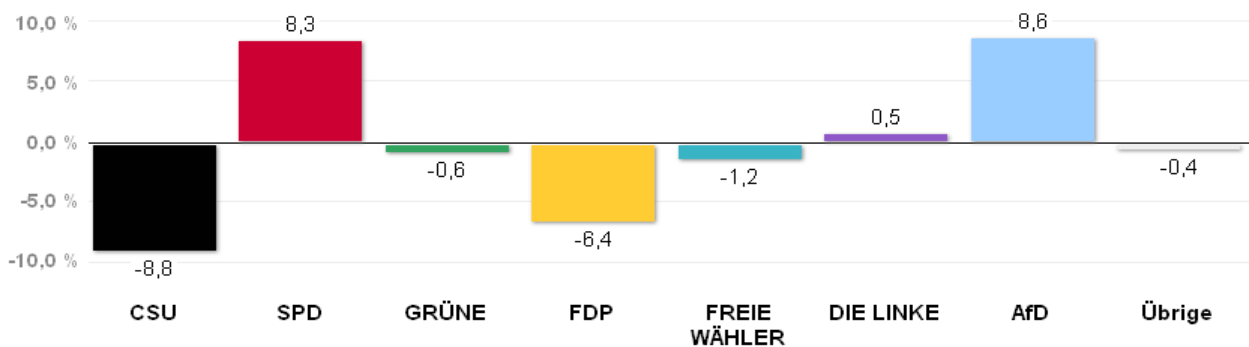

Gewinn und Verlust gegenüber der Europawahl 2009

Quelle: LH München, Kreisverwaltungsreferat- Wahlamt.