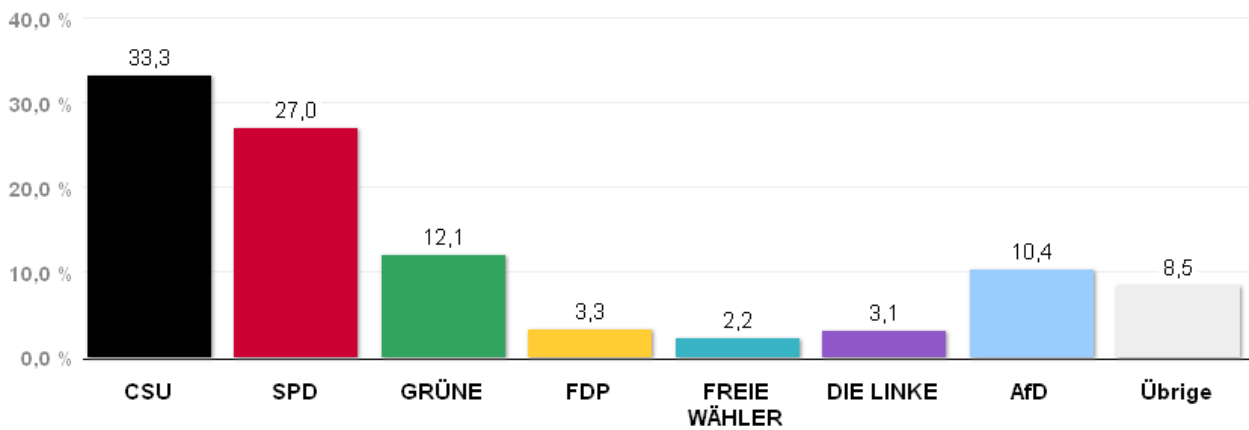

Wahlergebnisse in den Stadtbezirken - Europawahl 2014

Amtliches Endergebnis

Stand der Daten:

26.05.2014 um 14:59 Uhr

Stadtbezirk 24 Feldmoching - HasenbergI

Stimmenanteile Europawahl 2014

Quelle: LH München, Kreisverwaltungsreferat- Wahlamt.