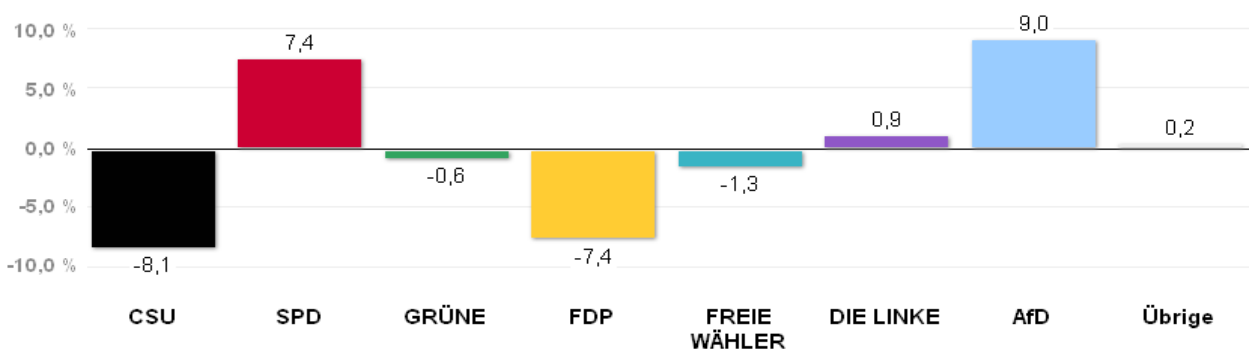

Gewinn und Verlust gegenüber der Europawahl 2009

Quelle: LH München, Kreisverwaltungsreferat- Wahlamt.