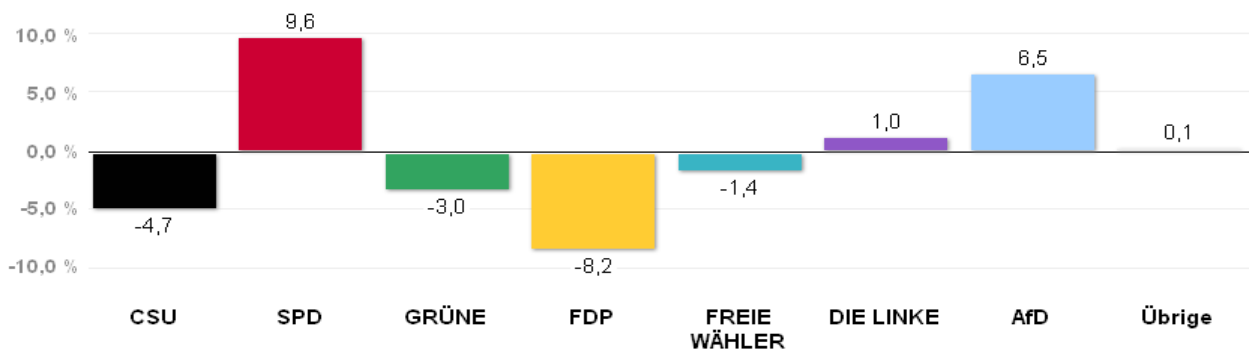

Gewinn und Verlust gegenüber der Europawahl 2009

Quelle: LH München, Kreisverwaltungsreferat- Wahlamt.