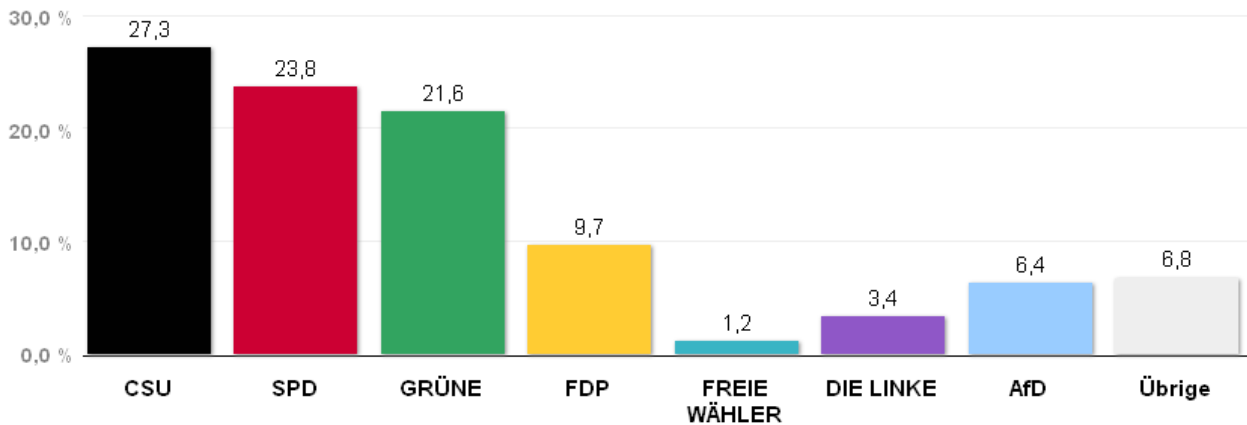

# Wahlergebnisse in den Stadtbezirken - Europawahl 2014

Amtliches Endergebnis

Stand der Daten:

26.05.2014 um 14:59 Uhr

## Stadtbezirk 1 Altstadt - Lehel

### Stimmenanteile Europawahl 2014

Quelle: LH München, Kreisverwaltungsreferat- Wahlamt.