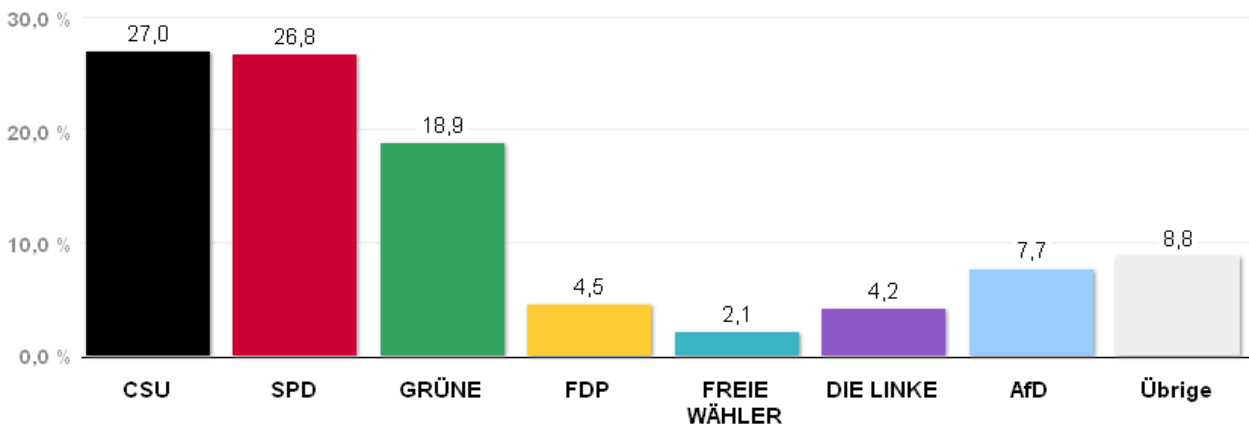

Wahlergebnisse in den Stadtbezirken - Europawahl 2014

Amtliches Endergebnis

Stand der Daten:

26.05.2014 um 14:59 Uhr

Stadtbezirk 7 Sendling - Westpark

Stimmenanteile Europawahl 2014

Quelle: LH München, Kreisverwaltungsreferat- Wahlamt.