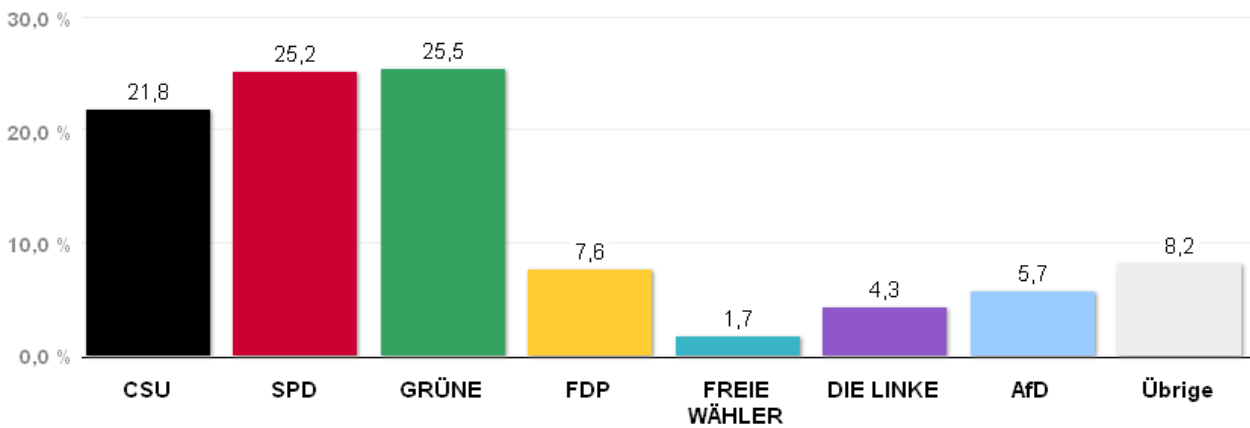

### Stimmenanteile Europawahl 2014

Quelle: LH München, Kreisverwaltungsreferat- Wahlamt.

# Wahlergebnisse in den Stadtbezirken - Europawahl 2014

Amtliches Endergebnis

Stand der Daten:

26.05.2014 um 14:59 Uhr

## Stadtbezirk 3 Maxvorstadt