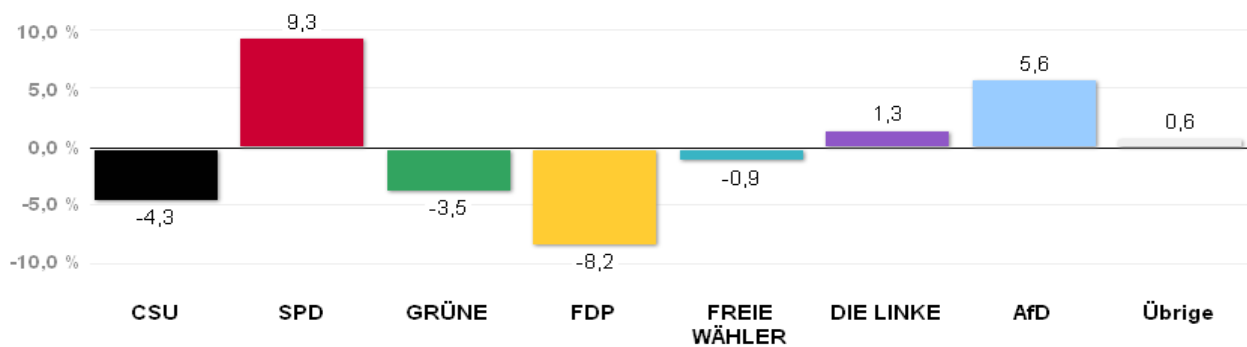

Gewinn und Verlust gegenüber der Europawahl 2009

Quelle: LH München, Kreisverwaltungsreferat- Wahlamt.