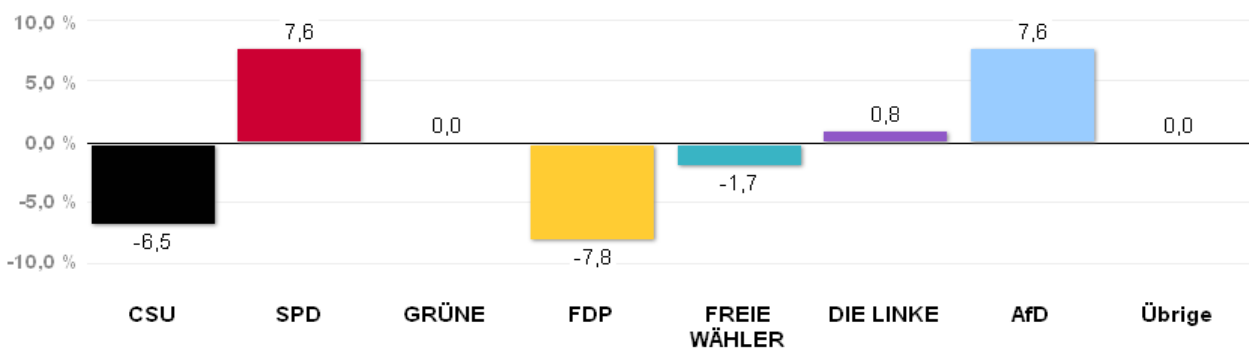

Gewinn und Verlust gegenüber der Europawahl 2009

Quelle: LH München, Kreisverwaltungsreferat- Wahlamt.