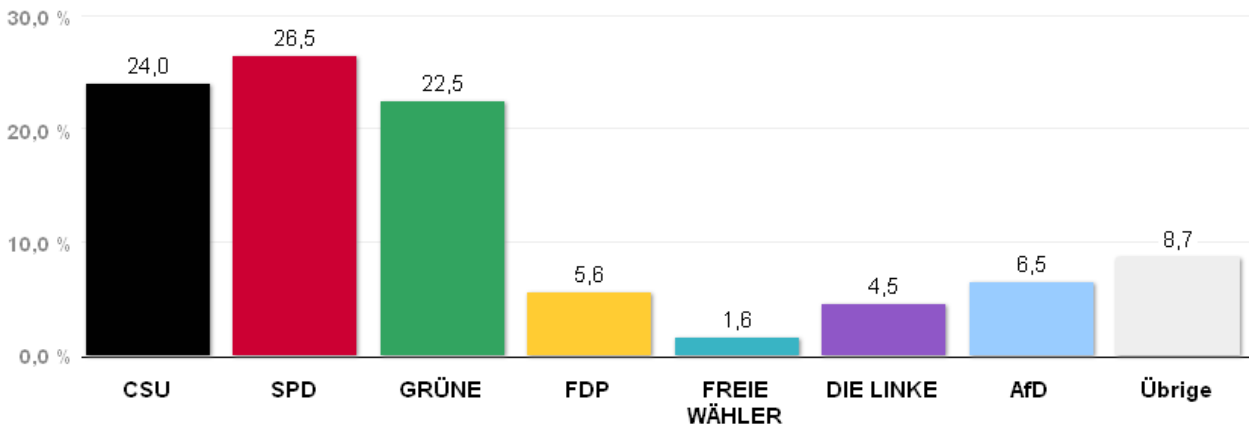

Wahlergebnisse in den Stadtbezirken - Europawahl 2014

Amtliches Endergebnis

Stand der Daten:

26.05.2014 um 14:59 Uhr

Stadtbezirk 9 Neuhausen - Nymphenburg

Stimmenanteile Europawahl 2014

Quelle: LH München, Kreisverwaltungsreferat- Wahlamt.