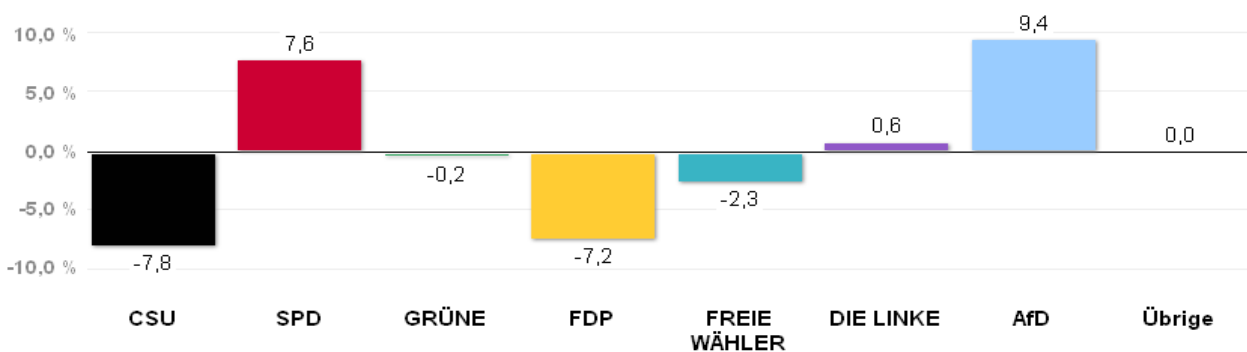

Gewinn und Verlust gegenüber der Europawahl 2009

Quelle: LH München, Kreisverwaltungsreferat- Wahlamt.