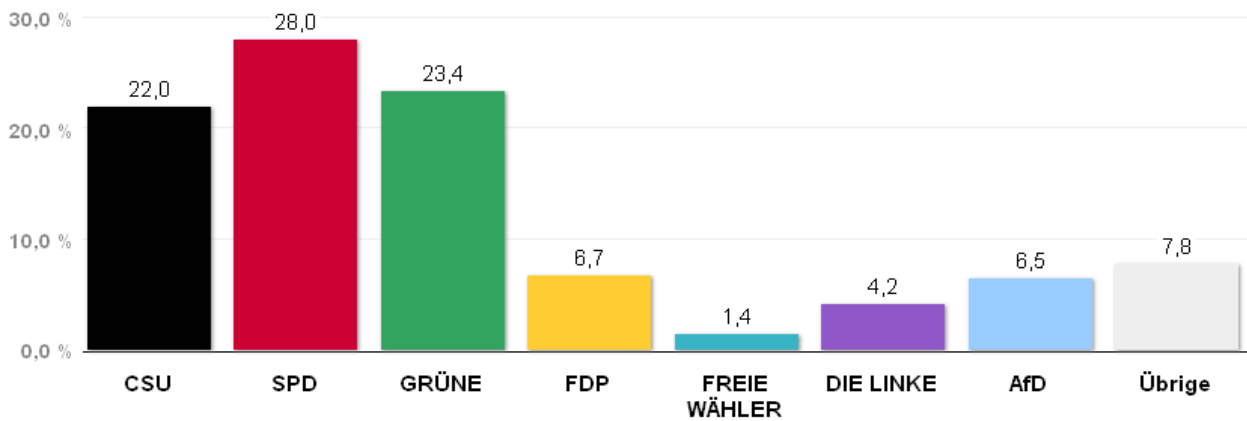

Wahlergebnisse in den Stadtbezirken - Europawahl 2014

Amtliches Endergebnis

Stand der Daten:
26.05.2014 um 14:59 Uhr

Stadtbezirk 4 Schwabing West

Stimmenanteile Europawahl 2014

Quelle: LH München, Kreisverwaltungsreferat- Wahlamt.