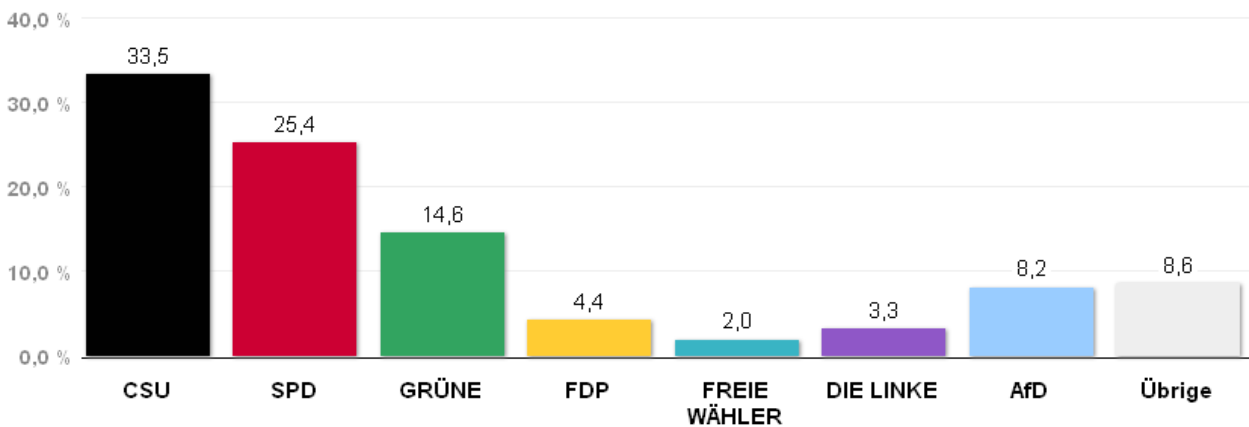

Wahlergebnisse in den Stadtbezirken - Europawahl 2014

Amtliches Endergebnis

Stand der Daten:

26.05.2014 um 14:59 Uhr

Stadtbezirk 20 Hadern

Stimmenanteile Europawahl 2014

Quelle: LH München, Kreisverwaltungsreferat- Wahlamt.