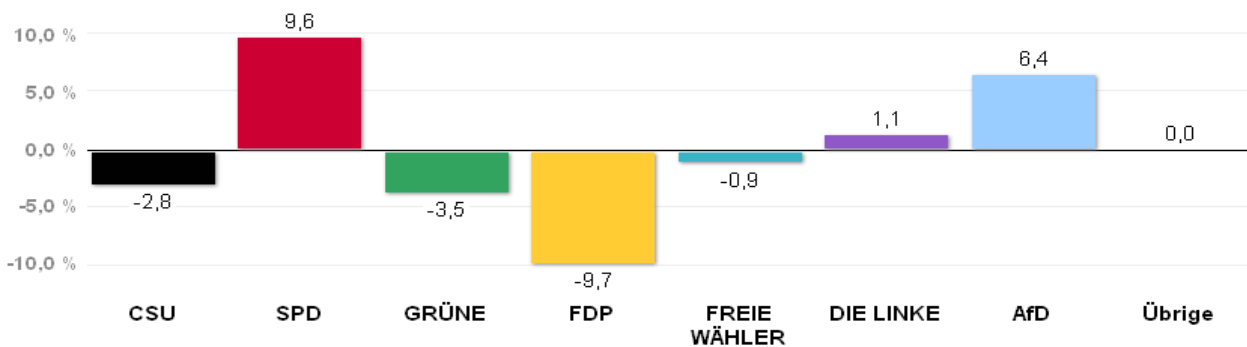

Gewinn und Verlust gegenüber der Europawahl 2009

Quelle: LH München, Kreisverwaltungsreferat- Wahlamt.