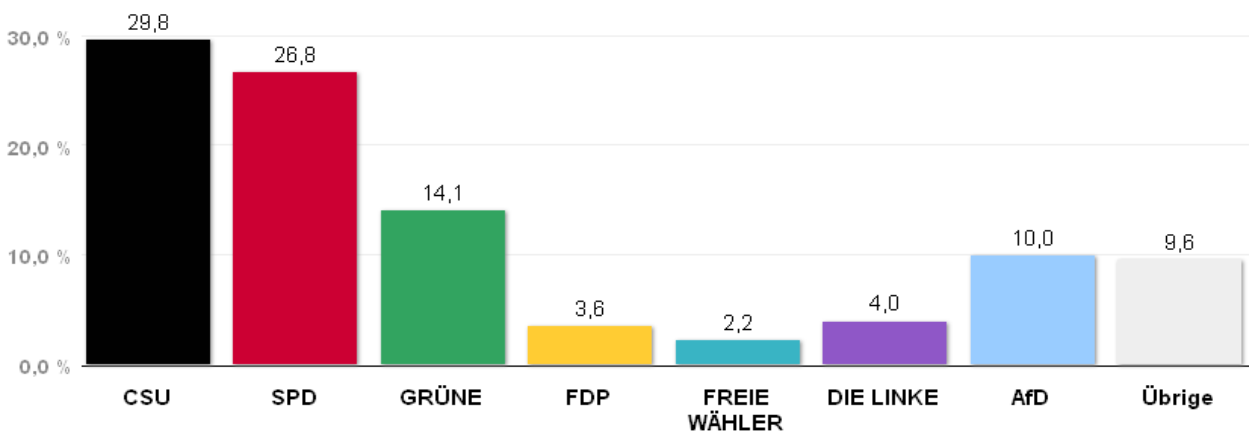

Wahlergebnisse in den Stadtbezirken - Europawahl 2014

Amtliches Endergebnis

Stand der Daten:

26.05.2014 um 14:59 Uhr

Stadtbezirk 16 Ramersdorf - Perlach

Stimmenanteile Europawahl 2014

Quelle: LH München, Kreisverwaltungsreferat- Wahlamt.