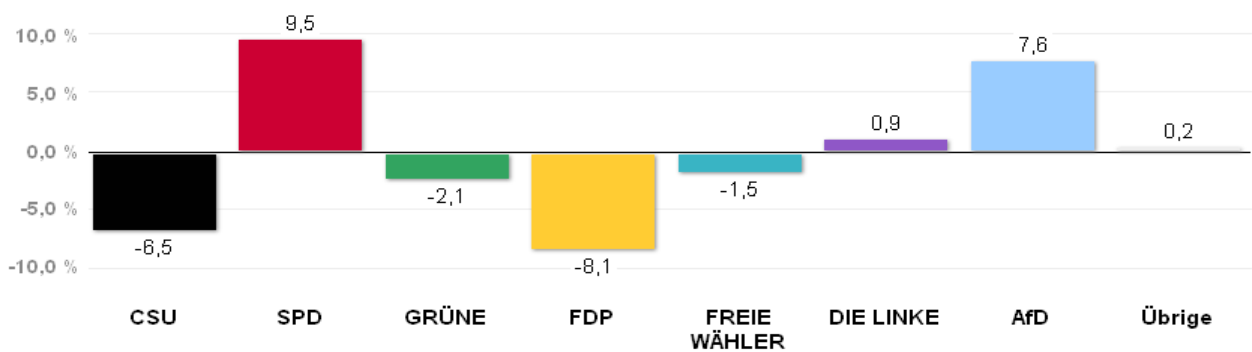

Gewinn und Verlust gegenüber der Europawahl 2009

Quelle: LH München, Kreisverwaltungsreferat- Wahlamt.