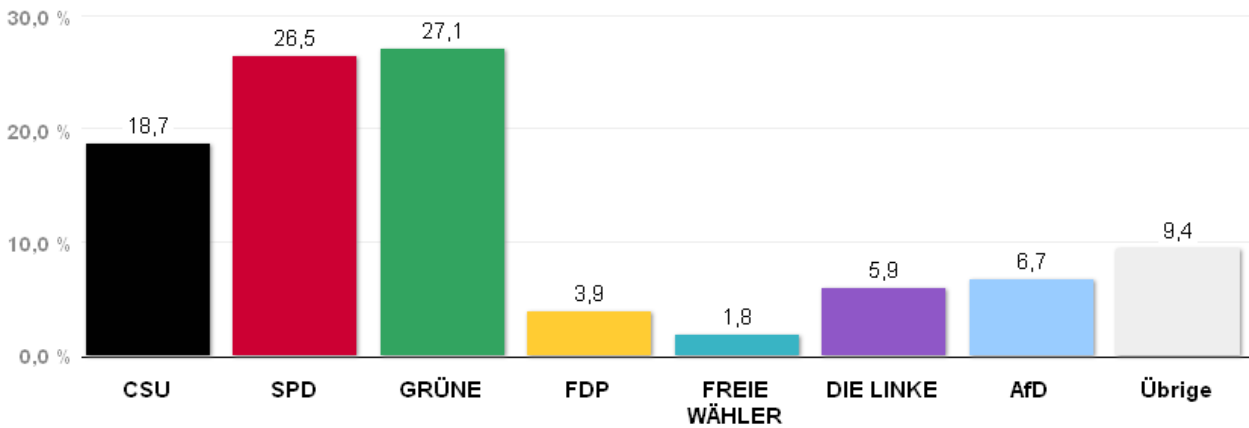

Wahlergebnisse in den Stadtbezirken - Europawahl 2014

Amtliches Endergebnis

Stand der Daten:
26.05.2014 um 14:59 Uhr

Stadtbezirk 6 Sendling

Stimmenanteile Europawahl 2014

Quelle: LH München, Kreisverwaltungsreferat- Wahlamt.