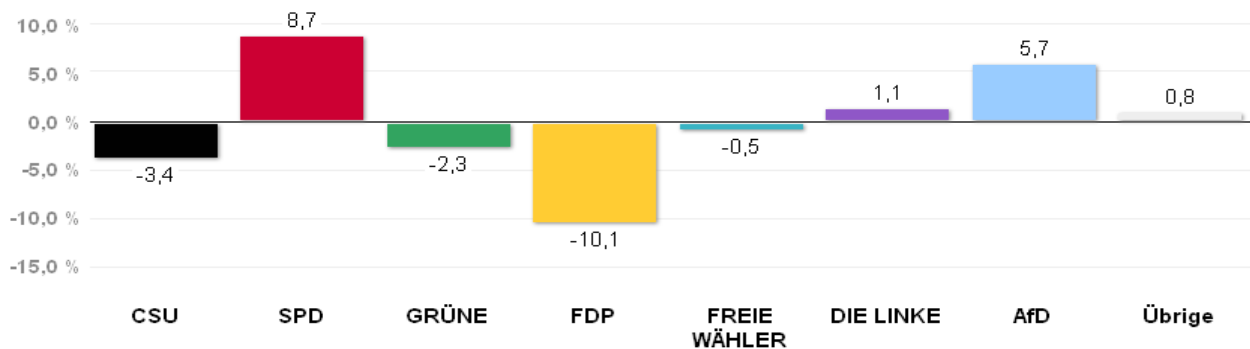

Gewinn und Verlust gegenüber der Europawahl 2009

Quelle: LH München, Kreisverwaltungsreferat- Wahlamt.