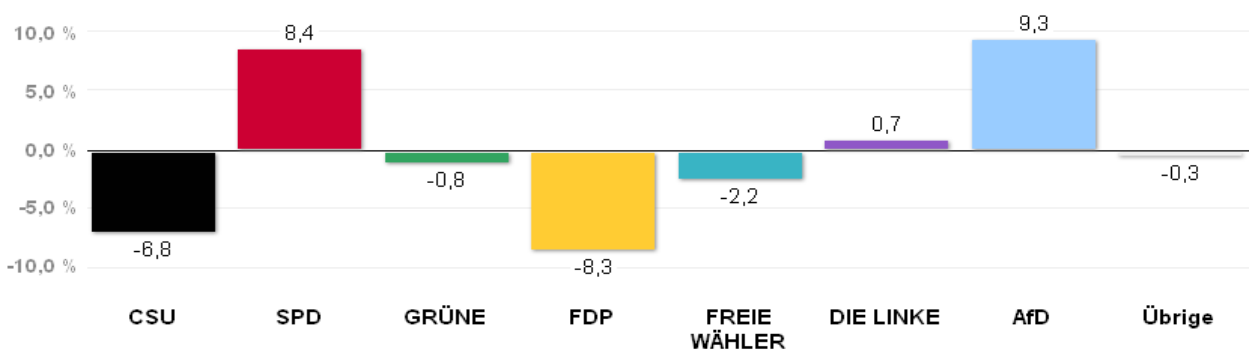

Gewinn und Verlust gegenüber der Europawahl 2009

Quelle: LH München, Kreisverwaltungsreferat- Wahlamt.