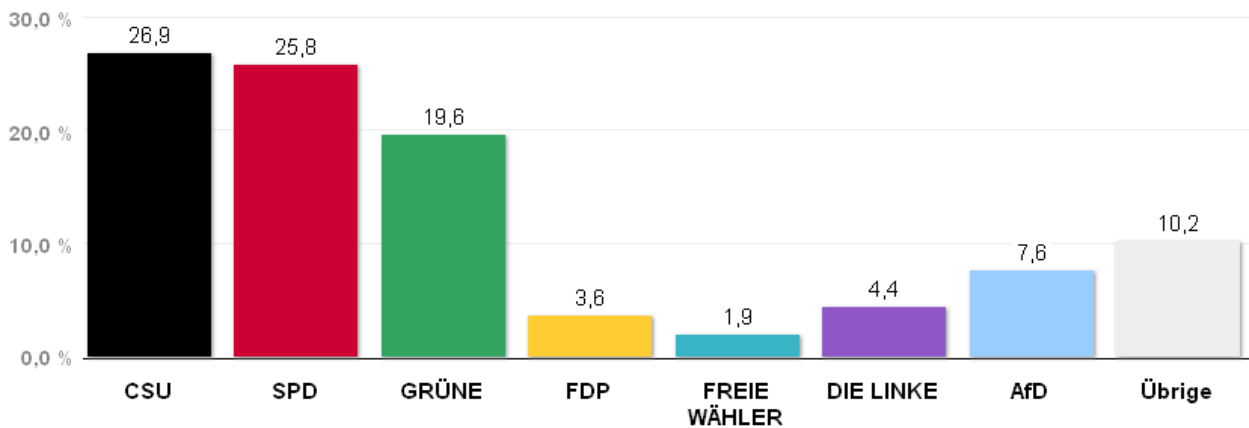

Wahlergebnisse in den Stadtbezirken - Europawahl 2014

Amtliches Endergebnis

Stand der Daten:

26.05.2014 um 14:59 Uhr

Stadtbezirk 25 Laim

Stimmenanteile Europawahl 2014

Quelle: LH München, Kreisverwaltungsreferat- Wahlamt.