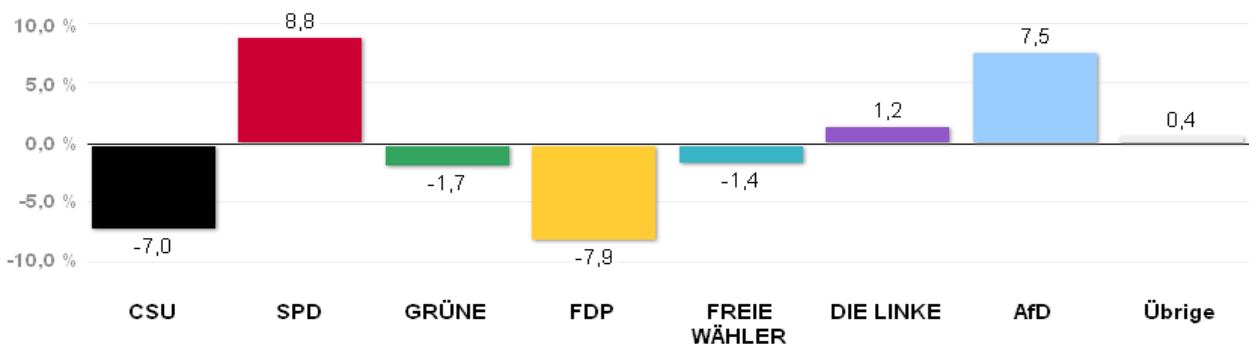

Gewinn und Verlust gegenüber der Europawahl 2009

Quelle: LH München, Kreisverwaltungsreferat- Wahlamt.