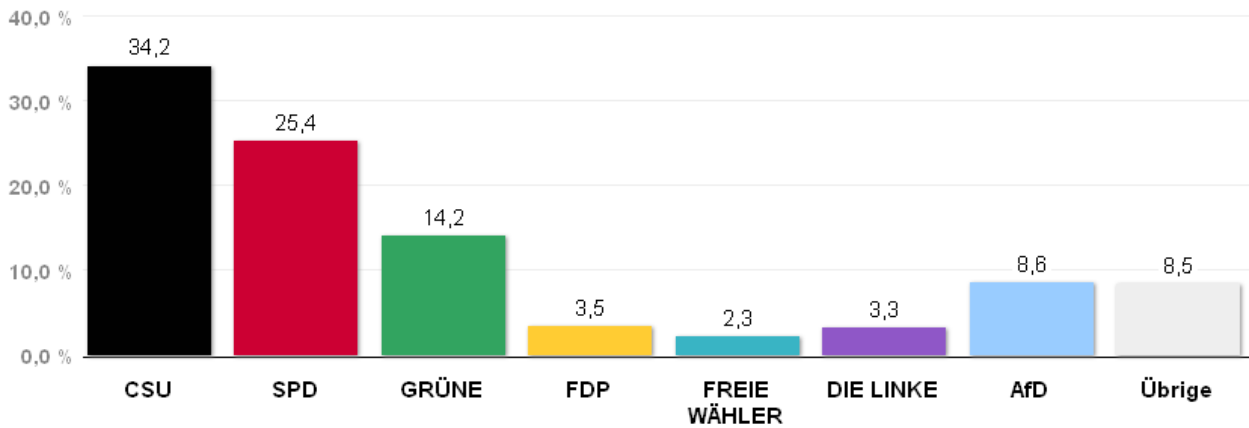

Wahlergebnisse in den Stadtbezirken - Europawahl 2014

Amtliches Endergebnis

Stand der Daten:

26.05.2014 um 14:59 Uhr

Stadtbezirk 22 Aubing - Lochhausen - Langwied

Stimmenanteile Europawahl 2014

Quelle: LH München, Kreisverwaltungsreferat- Wahlamt.