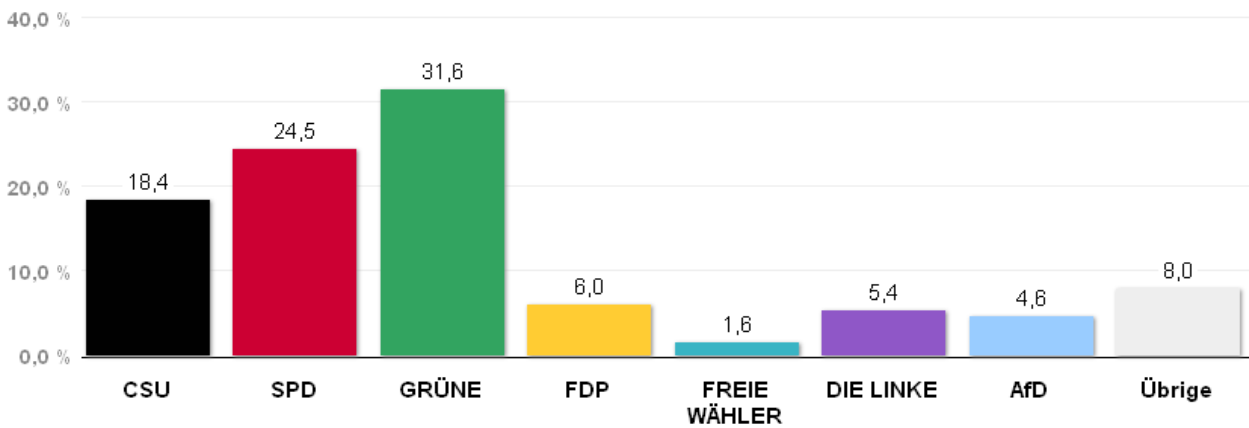

### Stimmenanteile Europawahl 2014

Quelle: LH München, Kreisverwaltungsreferat- Wahlamt.

# Wahlergebnisse in den Stadtbezirken - Europawahl 2014

Amtliches Endergebnis

Stand der Daten:

26.05.2014 um 14:59 Uhr

## Stadtbezirk 2 Ludwigsvorstadt - Isarvorstadt