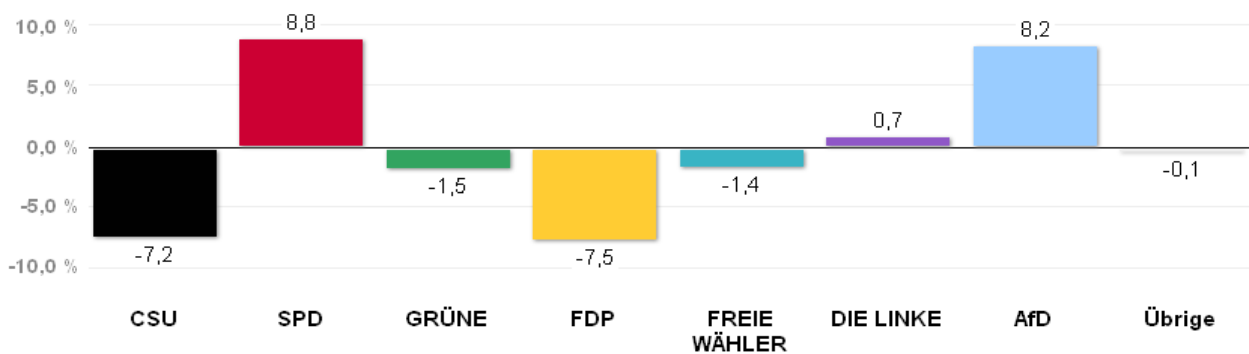

Gewinn und Verlust gegenüber der Europawahl 2009

Quelle: LH München, Kreisverwaltungsreferat- Wahlamt.