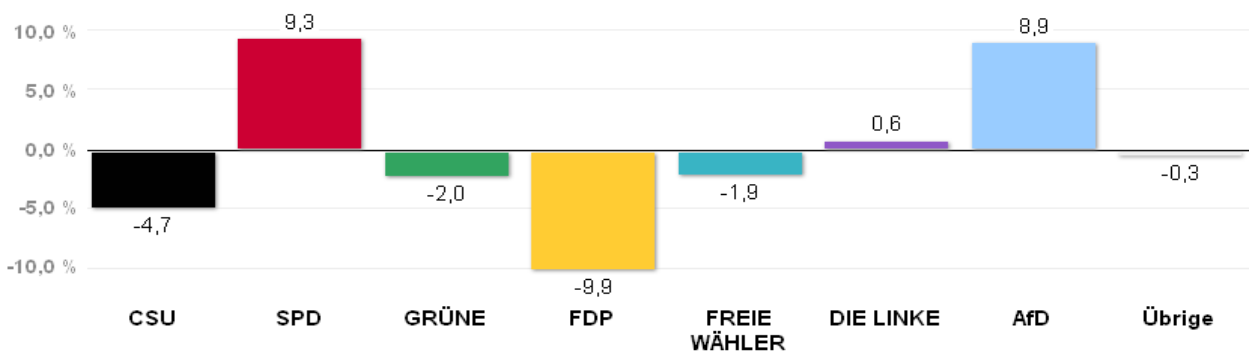

Gewinn und Verlust gegenüber der Europawahl 2009

Quelle: LH München, Kreisverwaltungsreferat- Wahlamt.