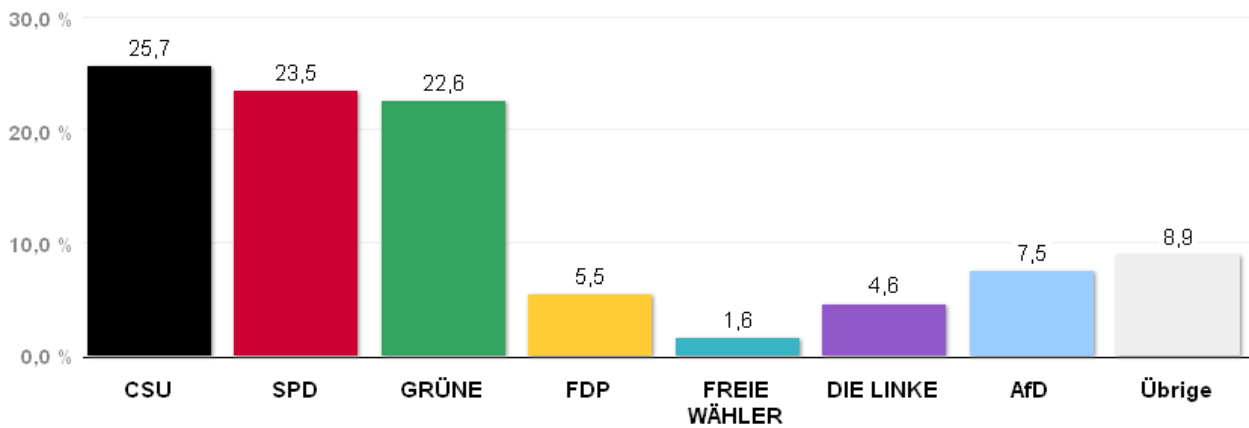

Wahlergebnisse in den Stadtbezirken - Europawahl 2014

Amtliches Endergebnis

Stand der Daten:

26.05.2014 um 14:59 Uhr

Stadtbezirk 18 Untergiesing - Harlaching

Stimmenanteile Europawahl 2014

Quelle: LH München, Kreisverwaltungsreferat- Wahlamt.