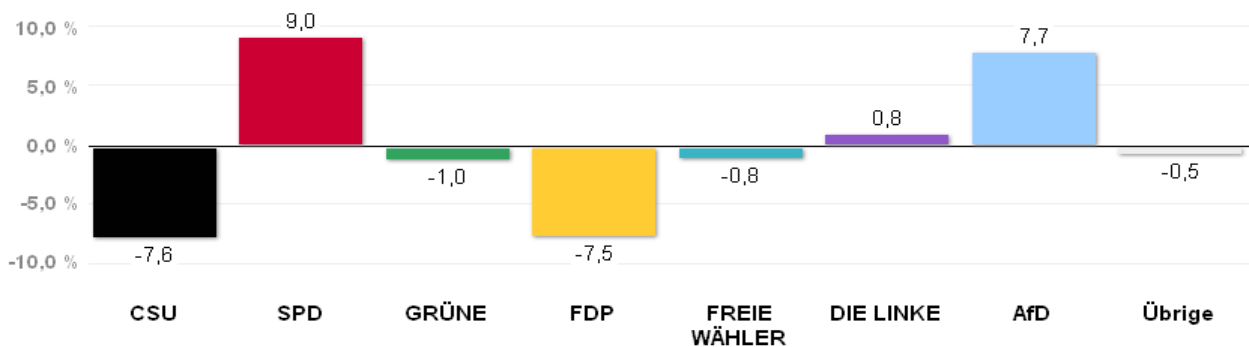

Gewinn und Verlust gegenüber der Europawahl 2009

Quelle: LH München, Kreisverwaltungsreferat- Wahlamt.