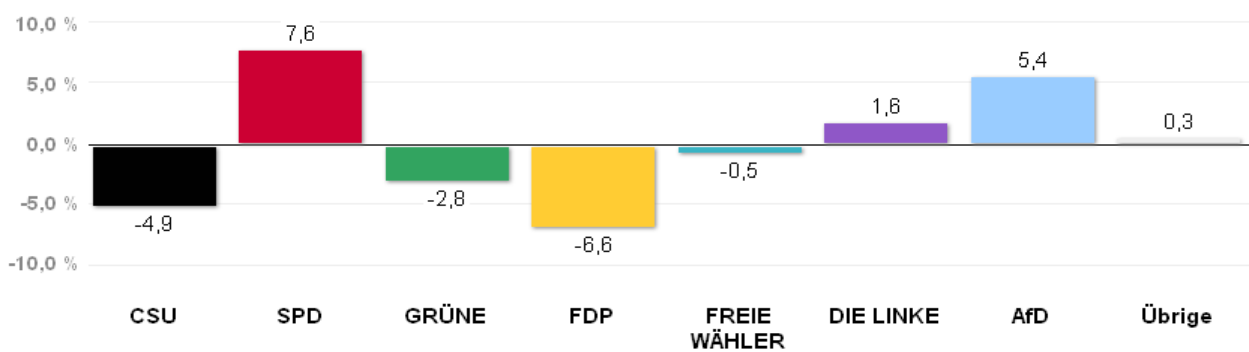

Gewinn und Verlust gegenüber der Europawahl 2009

Quelle: LH München, Kreisverwaltungsreferat- Wahlamt.