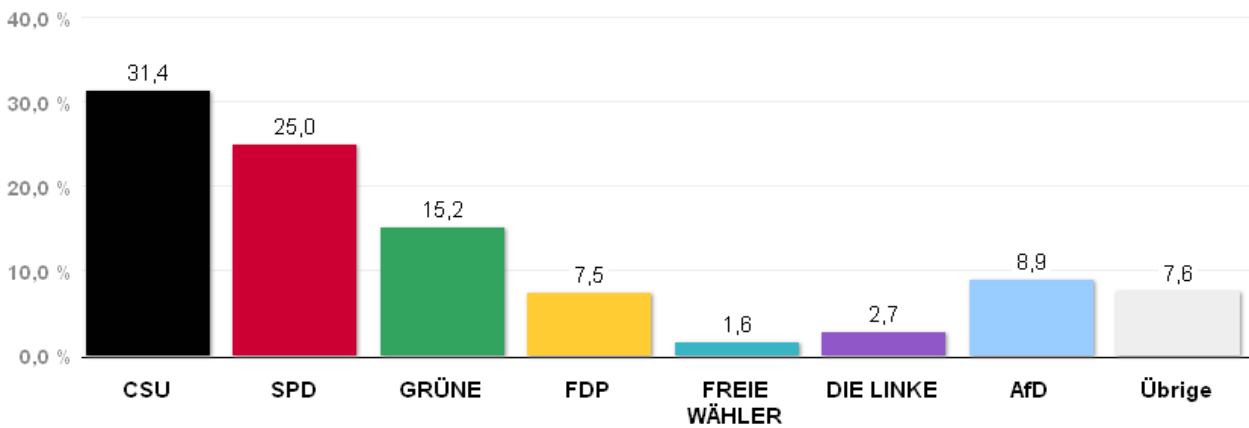

Wahlergebnisse in den Stadtbezirken - Europawahl 2014

Amtliches Endergebnis

Stand der Daten:

26.05.2014 um 14:59 Uhr

Stadtbezirk 13 Bogenhausen

Stimmenanteile Europawahl 2014

Quelle: LH München, Kreisverwaltungsreferat- Wahlamt.