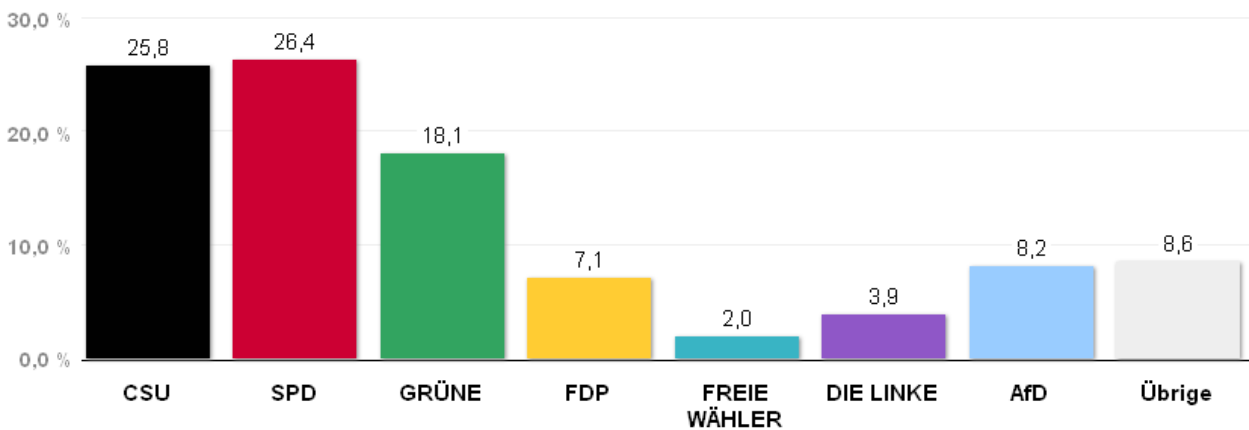

Wahlergebnisse in den Stadtbezirken - Europawahl 2014

Amtliches Endergebnis

Stand der Daten:

26.05.2014 um 14:59 Uhr

Stadtbezirk 12 Schwabing - Freimann

Stimmenanteile Europawahl 2014

Quelle: LH München, Kreisverwaltungsreferat- Wahlamt.