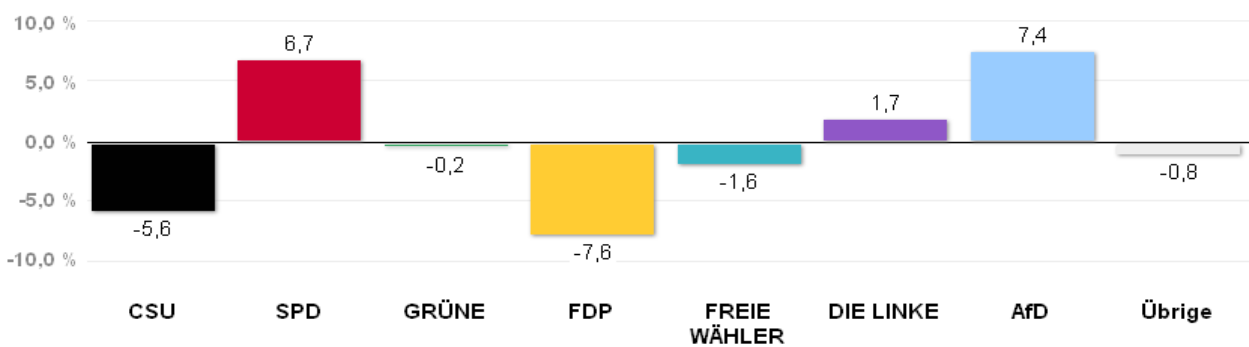

Gewinn und Verlust gegenüber der Europawahl 2009

Quelle: LH München, Kreisverwaltungsreferat- Wahlamt.