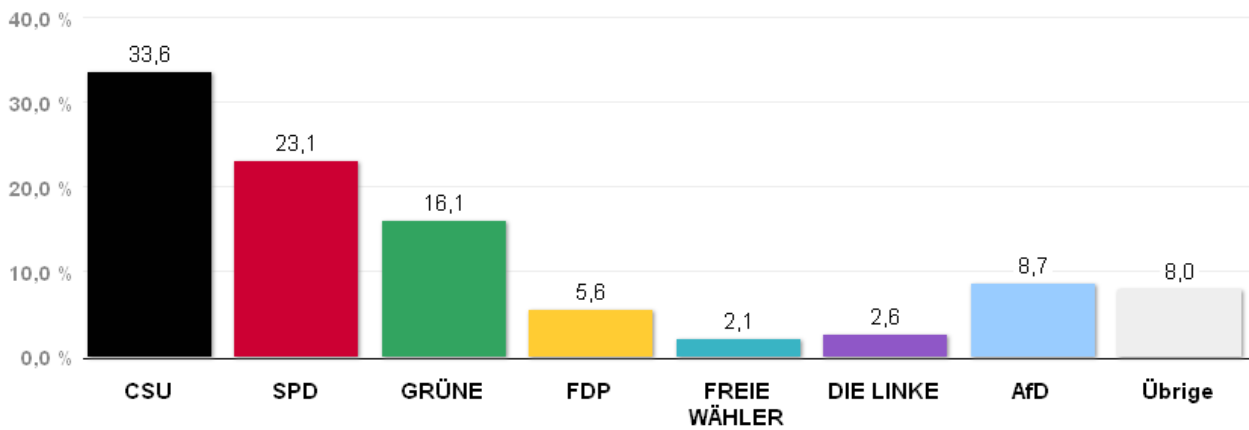

Wahlergebnisse in den Stadtbezirken - Europawahl 2014

Amtliches Endergebnis

Stand der Daten:

26.05.2014 um 14:59 Uhr

Stadtbezirk 15 Trudering - Riem

Stimmenanteile Europawahl 2014

Quelle: LH München, Kreisverwaltungsreferat- Wahlamt.