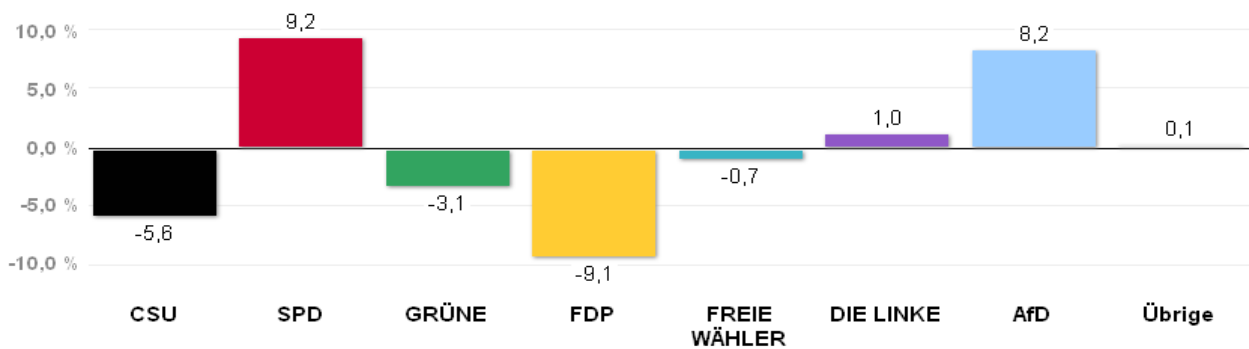

Gewinn und Verlust gegenüber der Europawahl 2009

Quelle: LH München, Kreisverwaltungsreferat- Wahlamt.