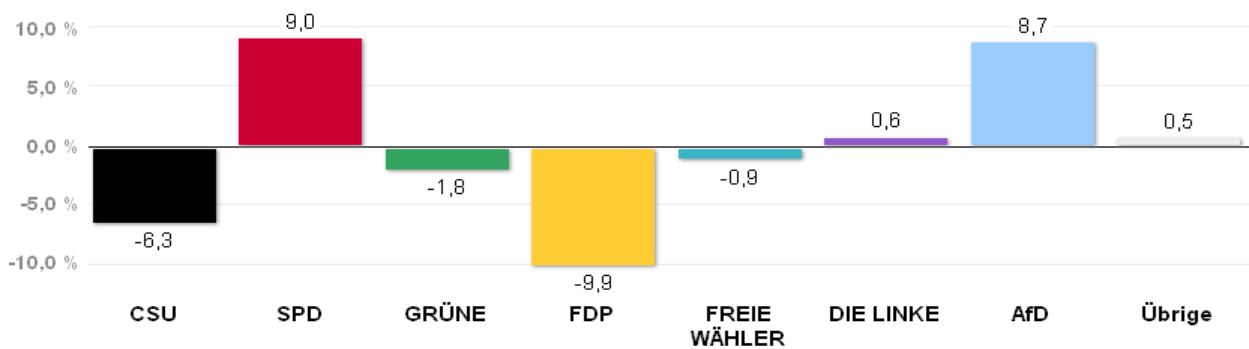

Gewinn und Verlust gegenüber der Europawahl 2009

Quelle: LH München, Kreisverwaltungsreferat- Wahlamt.