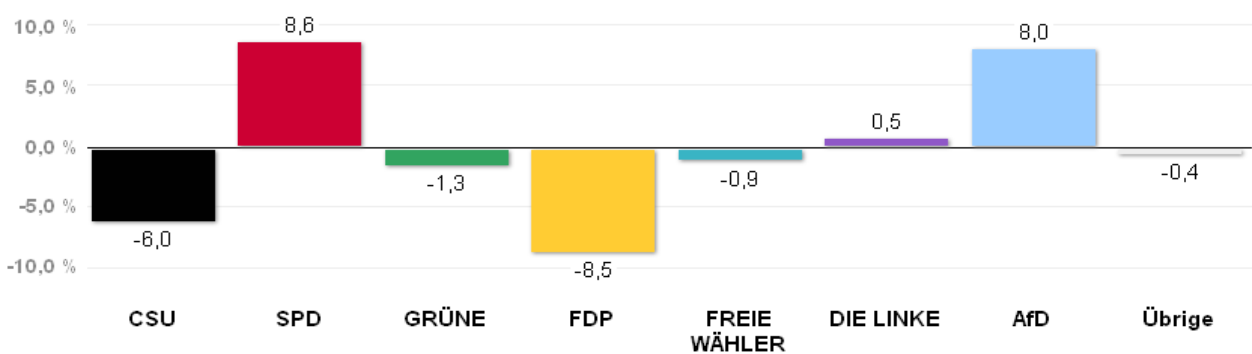

Gewinn und Verlust gegenüber der Europawahl 2009

Quelle: LH München, Kreisverwaltungsreferat- Wahlamt.