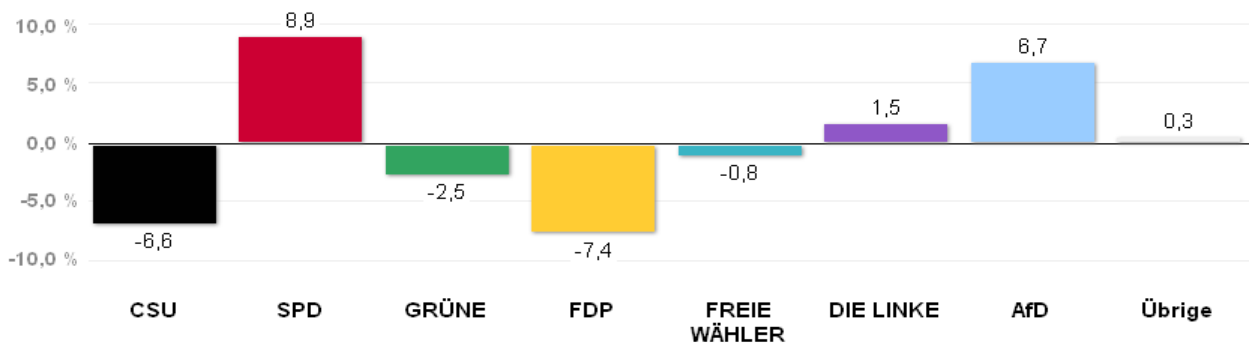

Gewinn und Verlust gegenüber der Europawahl 2009

Quelle: LH München, Kreisverwaltungsreferat- Wahlamt.