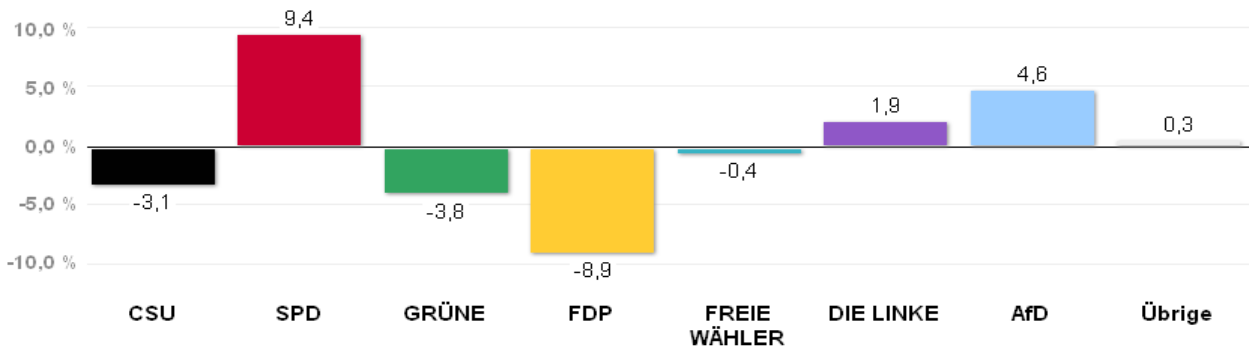

Gewinn und Verlust gegenüber der Europawahl 2009

Quelle: LH München, Kreisverwaltungsreferat- Wahlamt.