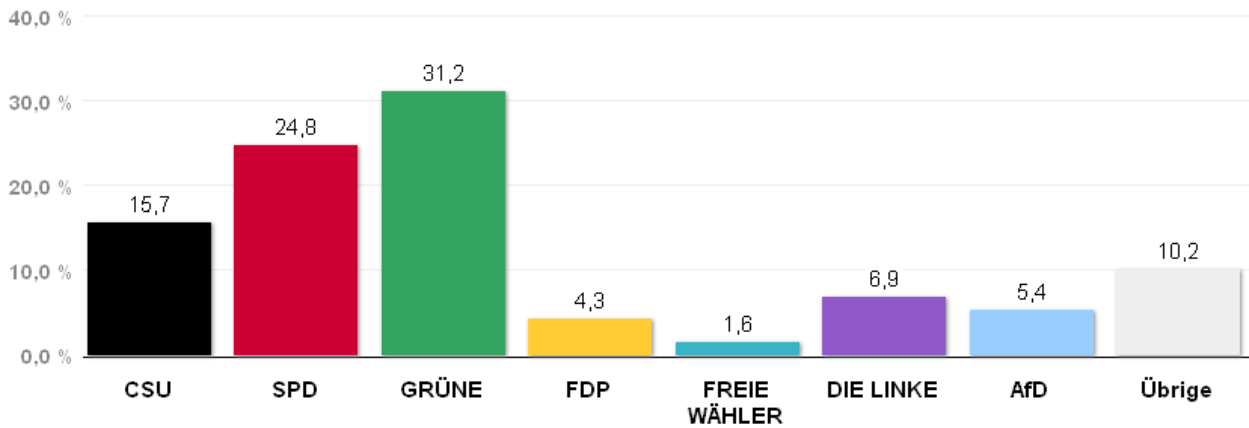

Wahlergebnisse in den Stadtbezirken - Europawahl 2014

Amtliches Endergebnis

Stand der Daten:

26.05.2014 um 14:59 Uhr

Stadtbezirk 8 Schwanthalerhöhe

Stimmenanteile Europawahl 2014

Quelle: LH München, Kreisverwaltungsreferat- Wahlamt.