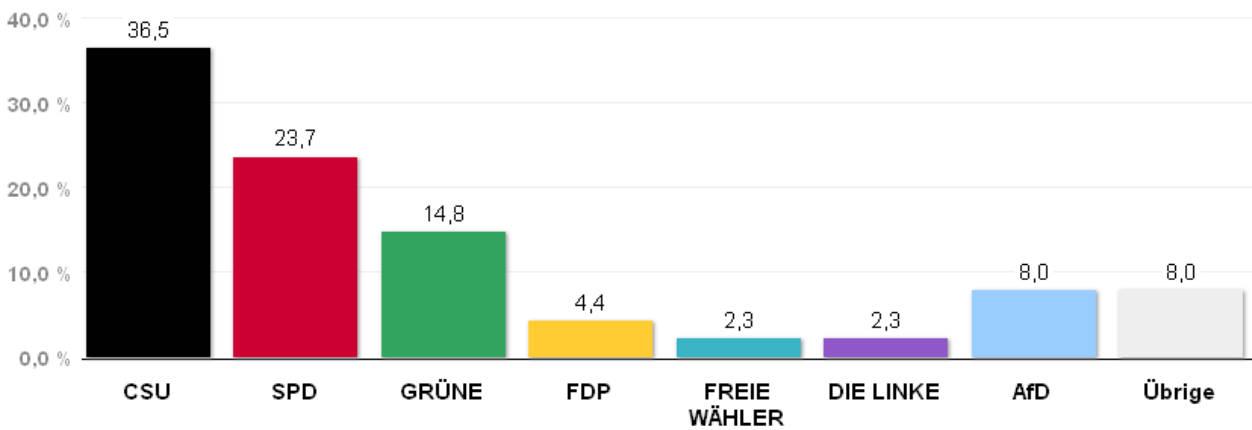

Wahlergebnisse in den Stadtbezirken - Europawahl 2014

Amtliches Endergebnis

Stand der Daten:

26.05.2014 um 14:59 Uhr

Stadtbezirk 23 Allach - Untermenzing

Stimmenanteile Europawahl 2014

Quelle: LH München, Kreisverwaltungsreferat- Wahlamt.