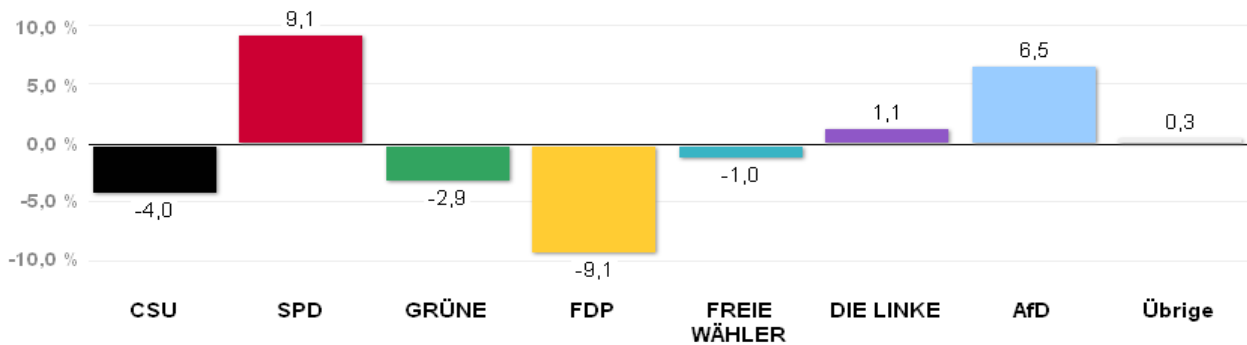

Gewinn und Verlust gegenüber der Europawahl 2009

Quelle: LH München, Kreisverwaltungsreferat- Wahlamt.