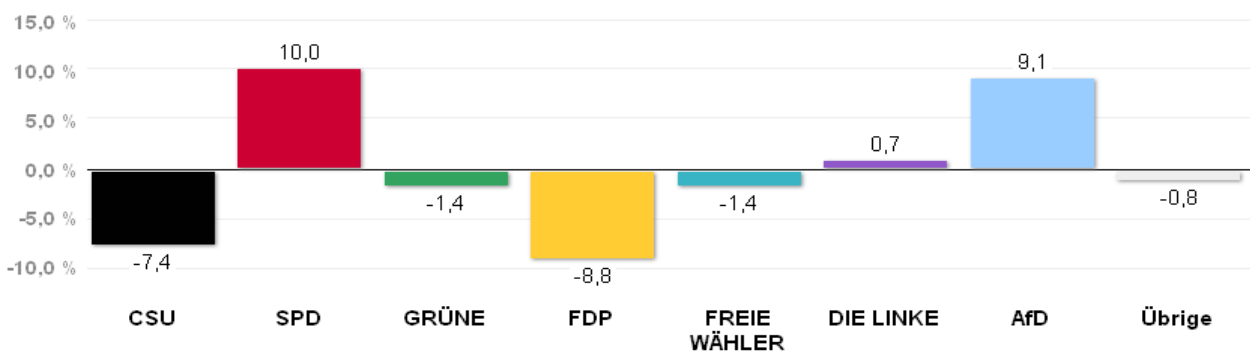

Gewinn und Verlust gegenüber der Europawahl 2009

Quelle: LH München, Kreisverwaltungsreferat- Wahlamt.