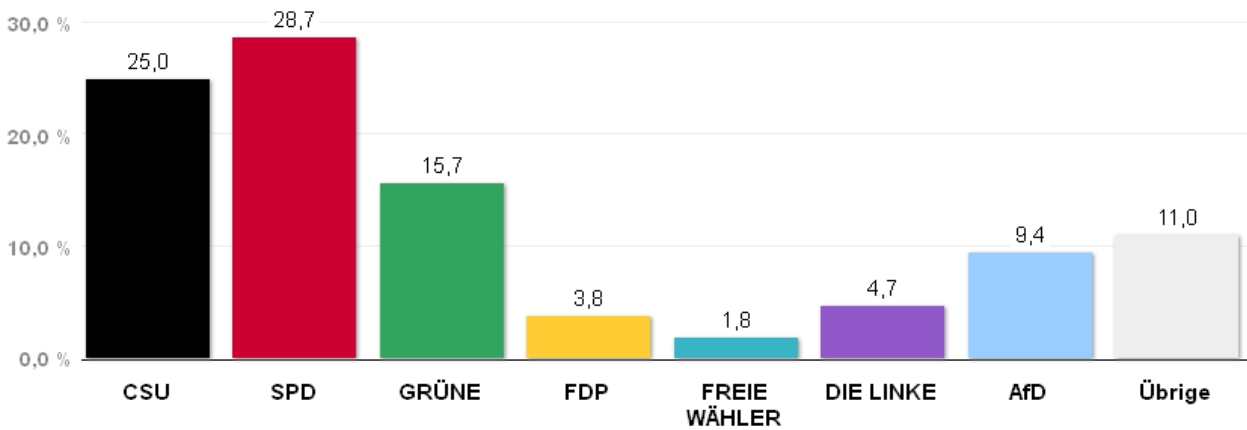

Wahlergebnisse in den Stadtbezirken - Europawahl 2014

Amtliches Endergebnis

Stand der Daten:

26.05.2014 um 14:59 Uhr

Stadtbezirk 11 Milbertshofen - Am Hart

Stimmenanteile Europawahl 2014

Quelle: LH München, Kreisverwaltungsreferat- Wahlamt.