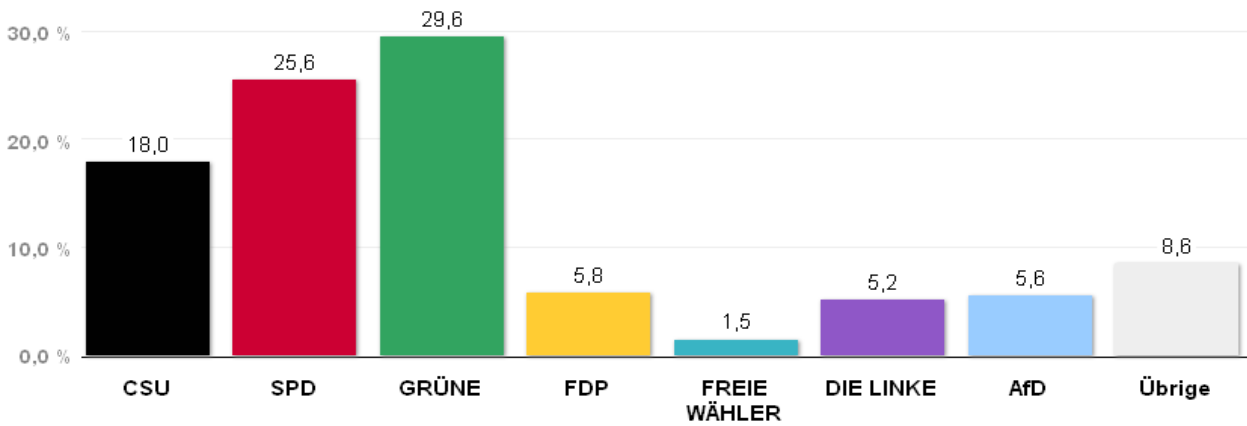

Wahlergebnisse in den Stadtbezirken - Europawahl 2014

Amtliches Endergebnis

Stand der Daten:
26.05.2014 um 14:59 Uhr

Stadtbezirk 5 Au - Haidhausen

Stimmenanteile Europawahl 2014

Quelle: LH München, Kreisverwaltungsreferat- Wahlamt.