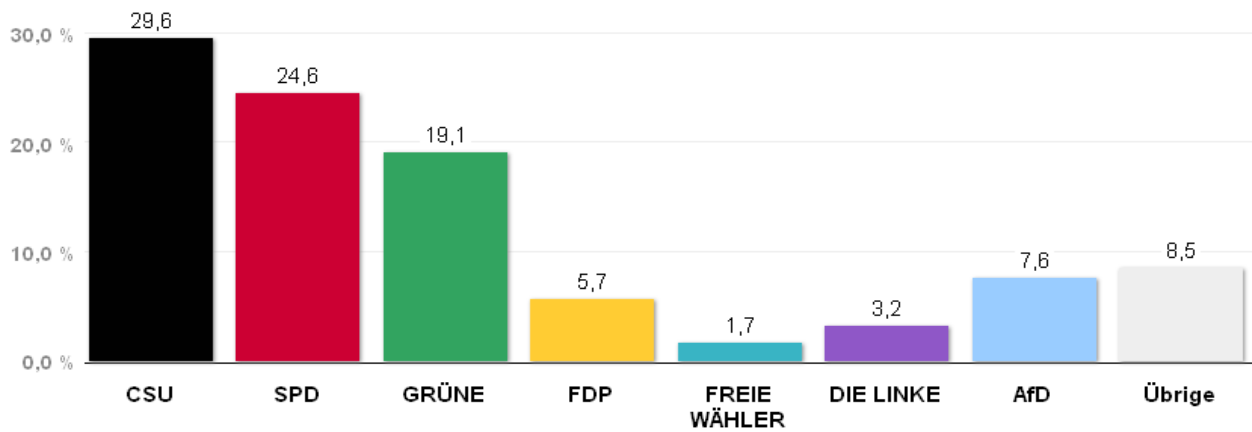

Wahlergebnisse in den Stadtbezirken - Europawahl 2014

Amtliches Endergebnis

Stand der Daten:

26.05.2014 um 14:59 Uhr

Stadtbezirk 21 Pasing - Obermenzing

Stimmenanteile Europawahl 2014

Quelle: LH München, Kreisverwaltungsreferat- Wahlamt.