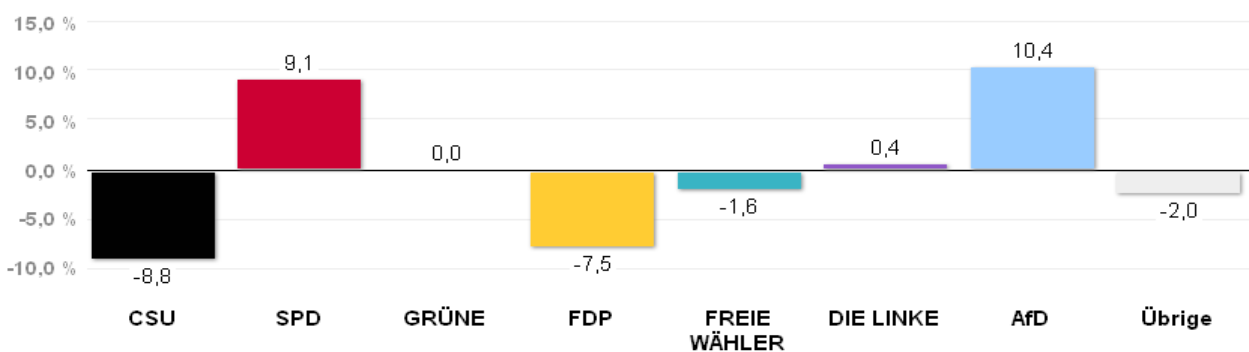

Gewinn und Verlust gegenüber der Europawahl 2009

Quelle: LH München, Kreisverwaltungsreferat- Wahlamt.