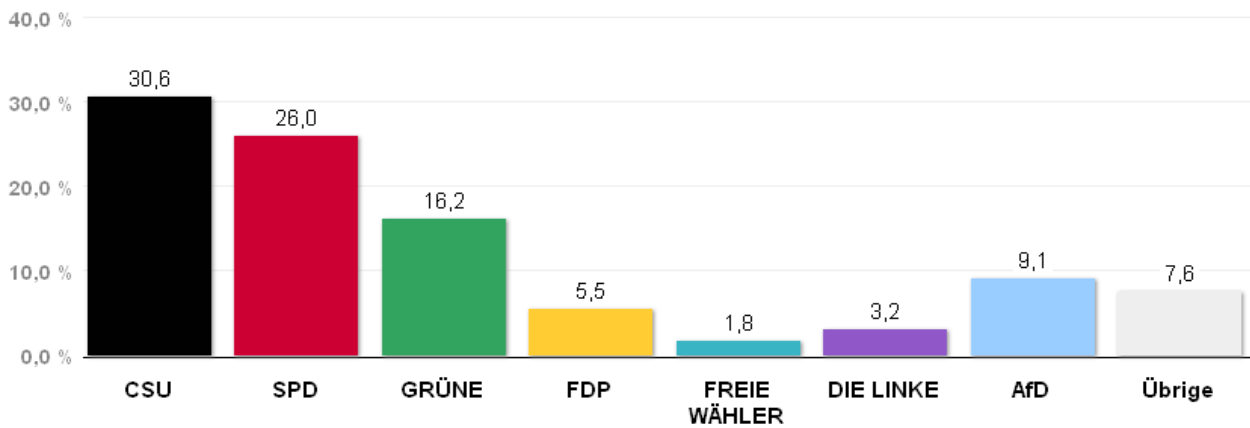

Wahlergebnisse in den Stadtbezirken - Europawahl 2014

Amtliches Endergebnis

Stand der Daten:

26.05.2014 um 14:59 Uhr

Stadtbezirk 19 Thalkirchen-Obersending-Forstenried-Fürstenried-Solln

Stimmenanteile Europawahl 2014

Quelle: LH München, Kreisverwaltungsreferat- Wahlamt.