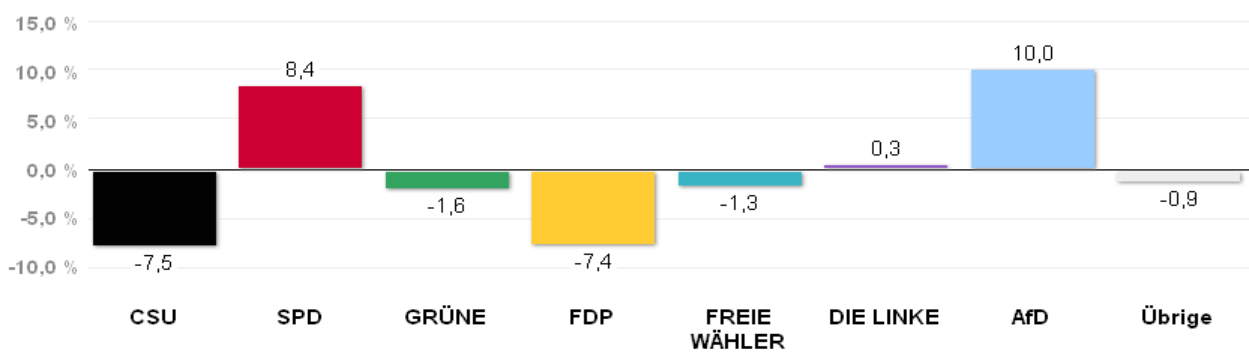

Gewinn und Verlust gegenüber der Europawahl 2009

Quelle: LH München, Kreisverwaltungsreferat- Wahlamt.