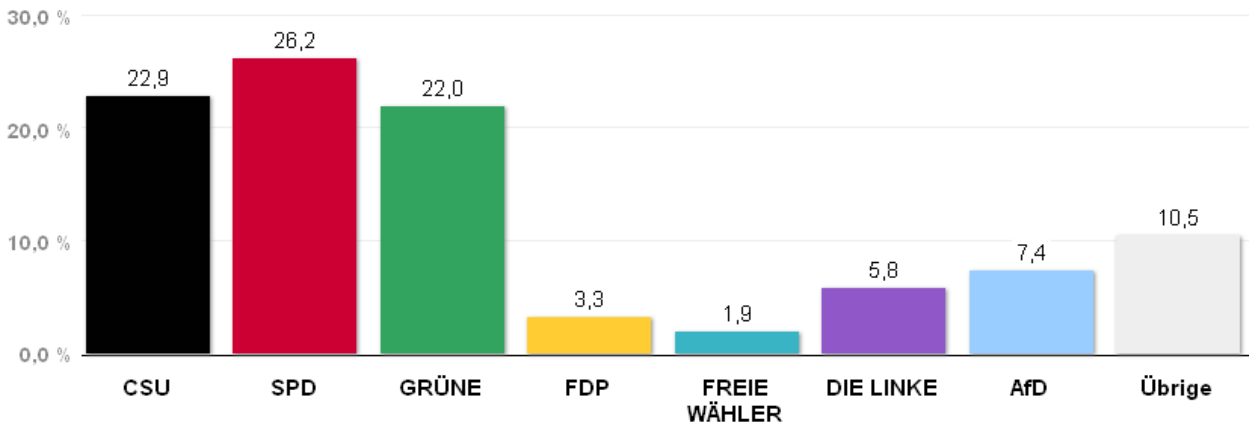

Wahlergebnisse in den Stadtbezirken - Europawahl 2014

Amtliches Endergebnis

Stand der Daten:

26.05.2014 um 14:59 Uhr

Stadtbezirk 17 Obergiesing - Fasangarten

Stimmenanteile Europawahl 2014

Quelle: LH München, Kreisverwaltungsreferat- Wahlamt.