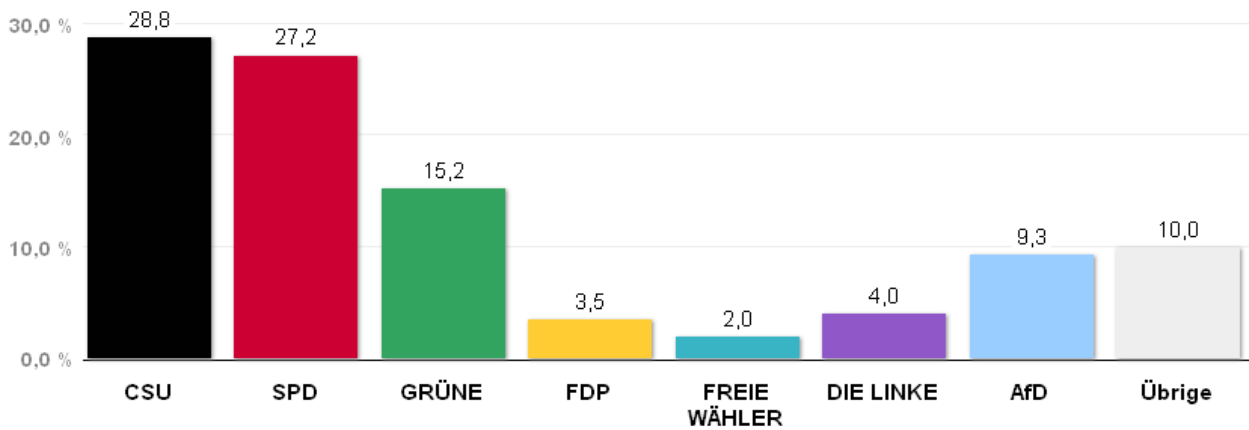

Wahlergebnisse in den Stadtbezirken - Europawahl 2014

Amtliches Endergebnis

Stand der Daten:
26.05.2014 um 14:59 Uhr

Stadtbezirk 10 Moosach

Stimmenanteile Europawahl 2014

Quelle: LH München, Kreisverwaltungsreferat- Wahlamt.