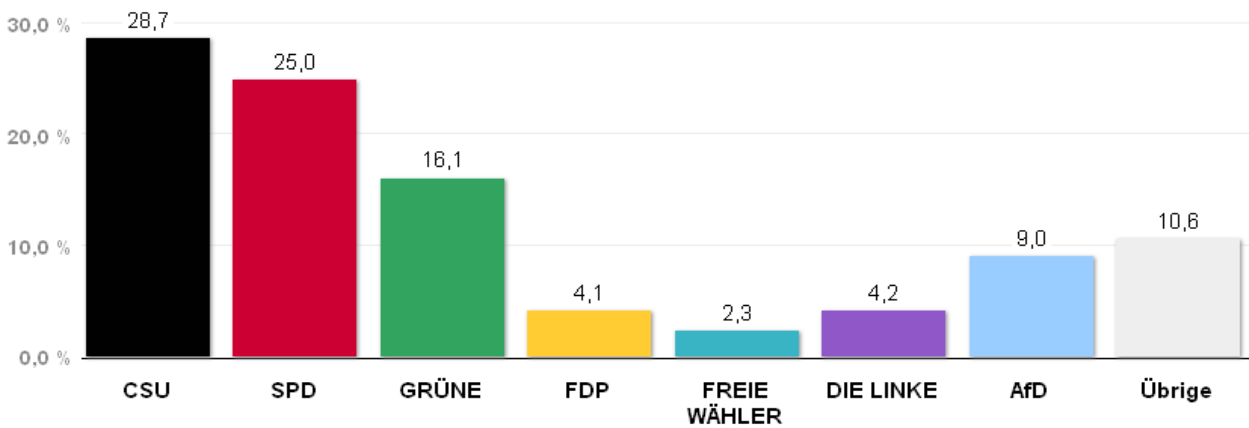

Wahlergebnisse in den Stadtbezirken - Europawahl 2014

Amtliches Endergebnis

Stand der Daten:

26.05.2014 um 14:59 Uhr

Stadtbezirk 14 Berg am Laim

Stimmenanteile Europawahl 2014

Quelle: LH München, Kreisverwaltungsreferat- Wahlamt.