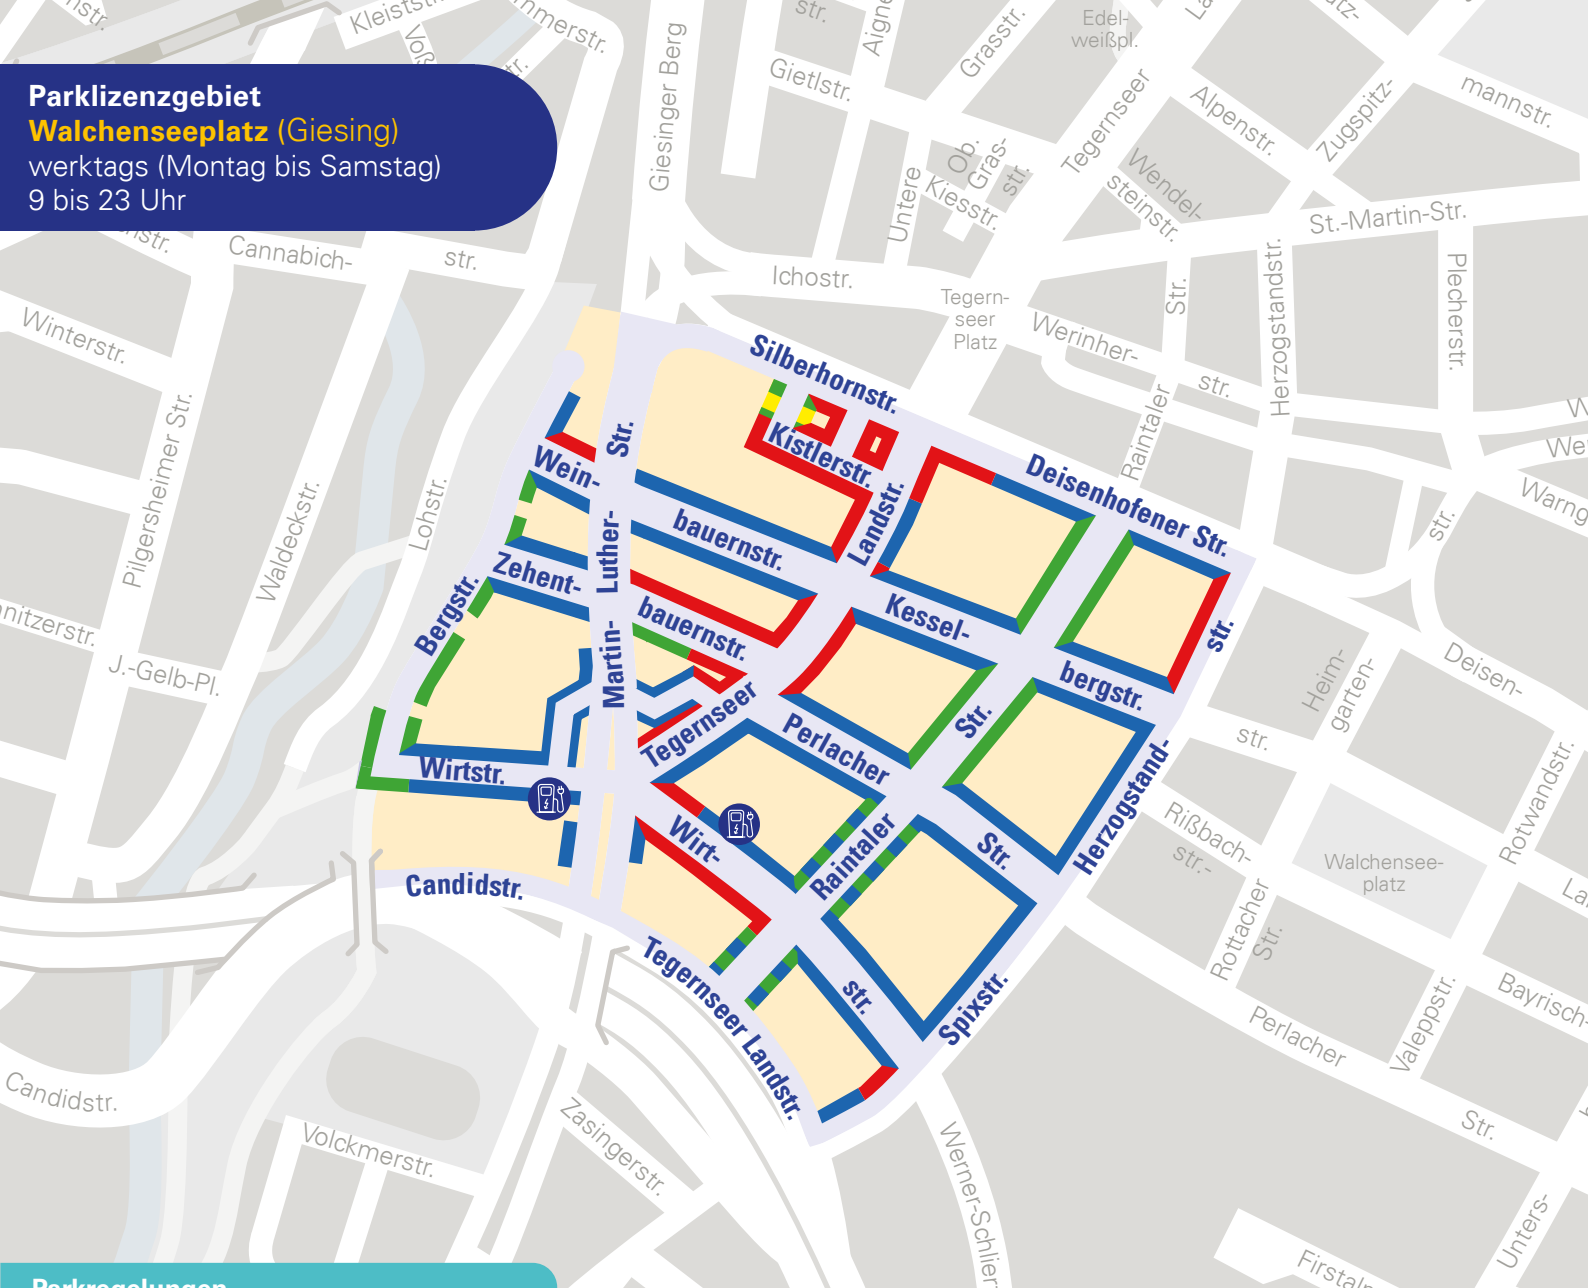

## Parklizenzgebiet

### Walchenseeplatz (Giesing)

werktags (Montag bis Samstag)  
9 bis 23 Uhr

## Parkregelungen