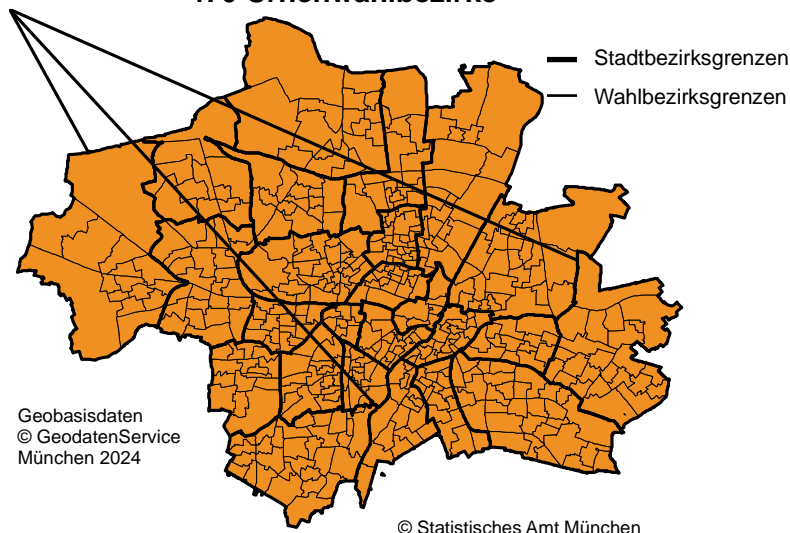

788 Münchner Wahlbezirke zur Europawahl 2024

470 Urnenwahlbezirke

318 Briefwahlbezirke

Statistisches Amt München

Telefon: 089/ 233 - 82700 E-Mail: stat.amt@muenchen.de