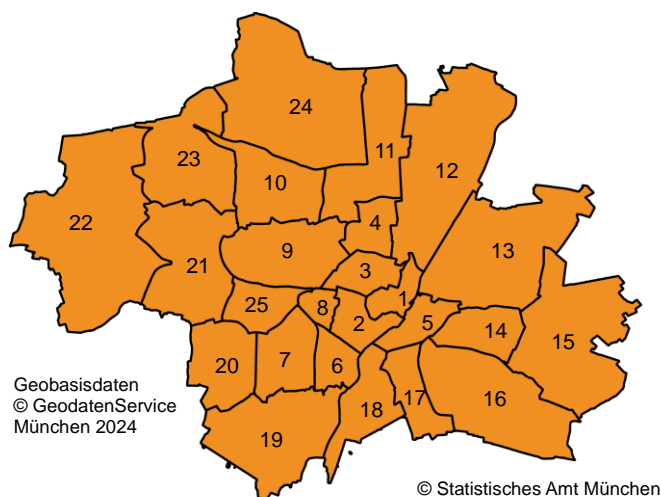

Erläuterungen zur Europawahl

09.06.2024

STIMMEN

Alle 27 Mitgliedsstaaten der Europäischen Union sind zur Wahl des Europäischen Parlaments aufgerufen. Von den 751 Abgeordneten des Europäischen Parlaments entsendet die Bundesrepublik Deutschland 96 Abgeordnete.

Mit dem Stimmzettel wird 1 Partei oder Wählergruppe gewählt (keine Einzelpersonen). Die Parteien und Wahlvorschläge geben die ersten 10 Bewerber/innen ihrer aufgestellten Landesliste oder ihrer einheitlichen Bundesliste an.

SITZZUTEILUNGSVERFAHREN

Das Wahlverfahren richtet sich nach den nationalen Wahlgesetzen des EU-Mitgliedsstaats - in der Bundesrepublik Deutschland wird das Sainte-Laguë/Schepers-Verfahren angewendet.

WAHLGEBIETSEINTEILUNG LANDESHAUPTSTADT MÜNCHEN

25 Münchner Stadtbezirke zur Europawahl 2024

Stadtbezirksbezeichnung:

- 1 Altstadt - Lehel
- 2 Ludwigsvorstadt - Isarvorstadt
- 3 Maxvorstadt
- 4 Schwabing West
- 5 Au - Haidhausen
- 6 Sendling
- 7 Sendling - Westpark
- 8 Schwanthalerhöhe
- 9 Neuhausen - Nymphenburg
- 10 Moosach
- 11 Milbertshofen - Am Hart
- 12 Schwabing - Freimann
- 13 Bogenhausen
- 14 Berg am Laim
- 15 Trudering - Riem
- 16 Ramersdorf - Perlach
- 17 Obergiesing - Fasangarten
- 18 Untergiesing - Harlaching
- 19 Thalkirchen - Obersendling - Forstenried - Fürstenried - Solln
- 20 Hadern
- 21 Pasing - Obermenzing
- 22 Aubing - Lochhausen - Langwied
- 23 Allach - Untermenzing
- 24 Feldmoching - Hasenberg
- 25 Laim