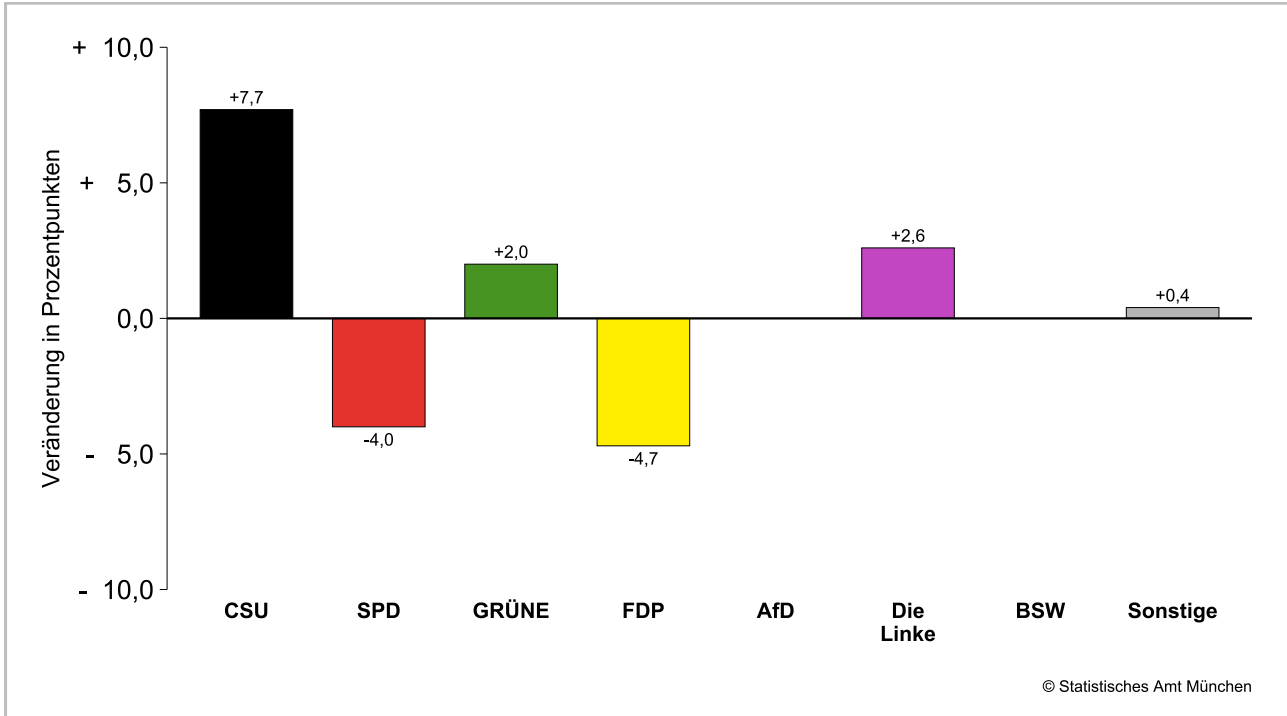

Bundestagswahl 2025 – Wahlergebnisse

Wahlkreis 219 München-West/Mitte

Erststimmen - Gewinne und Verluste gegenüber der Bundestagswahl 2021

Amtliche Endergebnisse