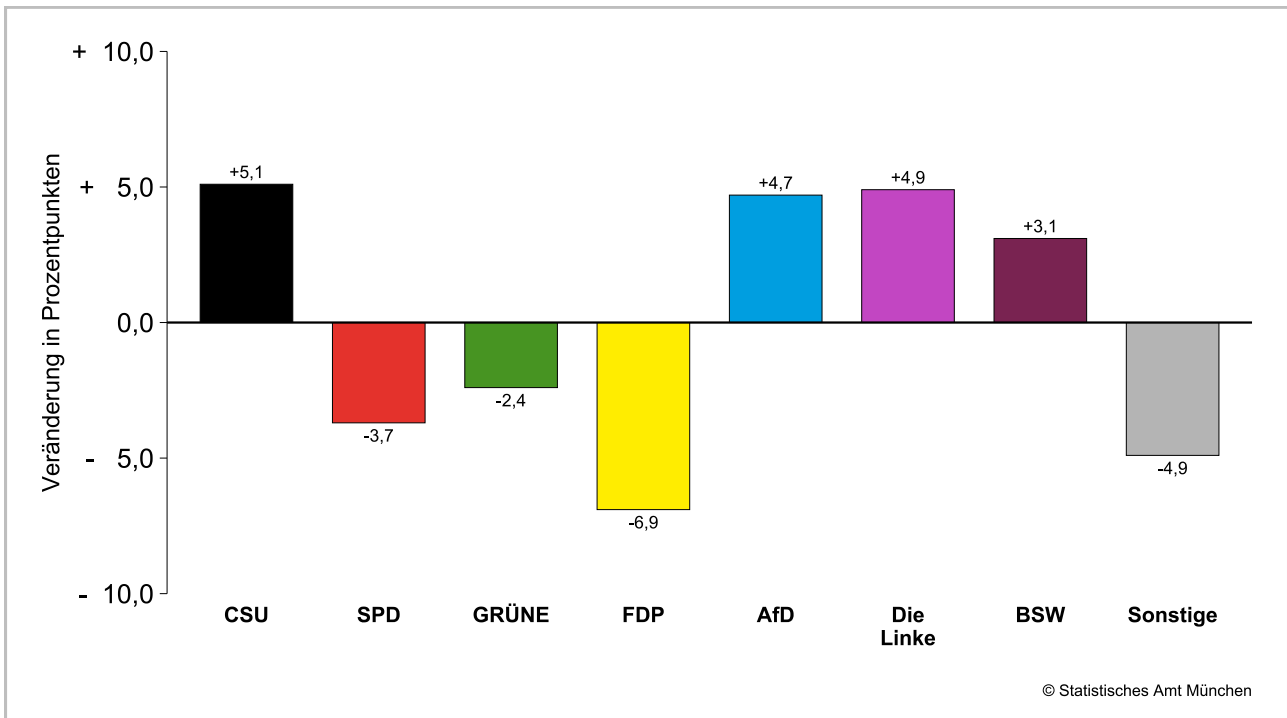

Zweitstimmen - Gewinne und Verluste gegenüber der Bundestagswahl 2021

Amtliche Endergebnisse