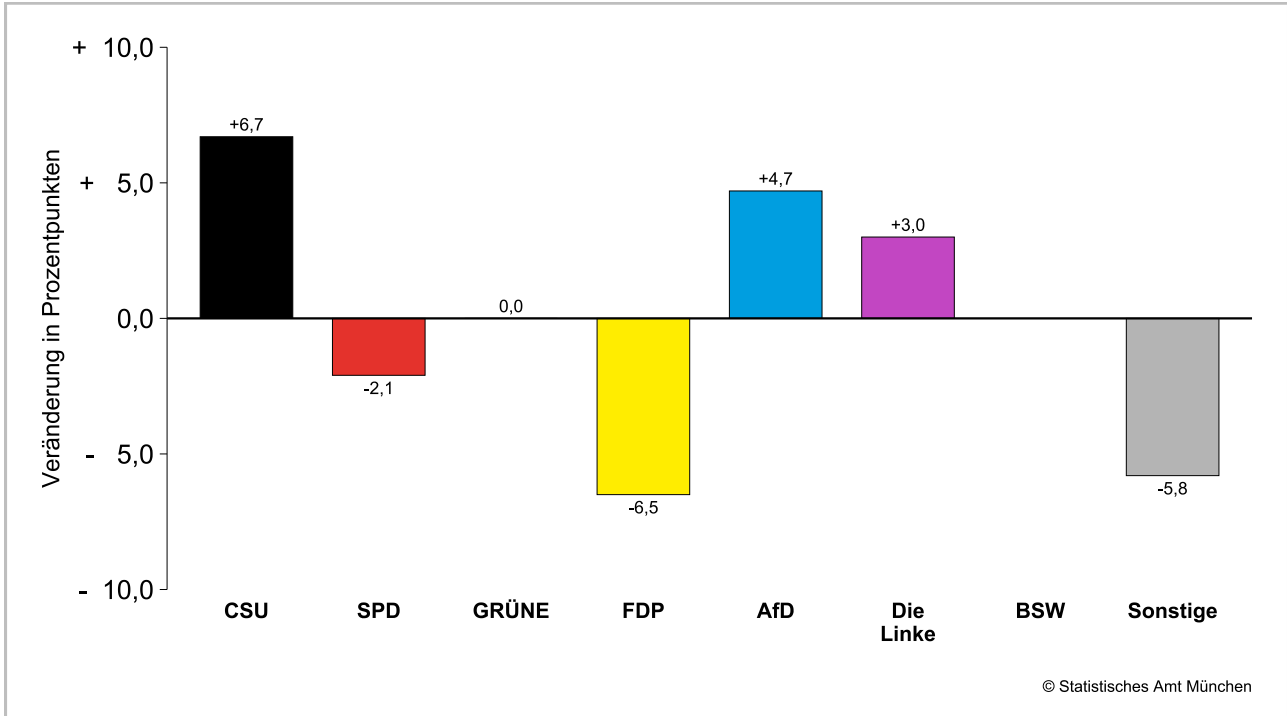

Bundestagswahl 2025 – Wahlergebnisse

Wahlkreis 216 München-Nord

Erststimmen - Gewinne und Verluste gegenüber der Bundestagswahl 2021

Amtliche Endergebnisse