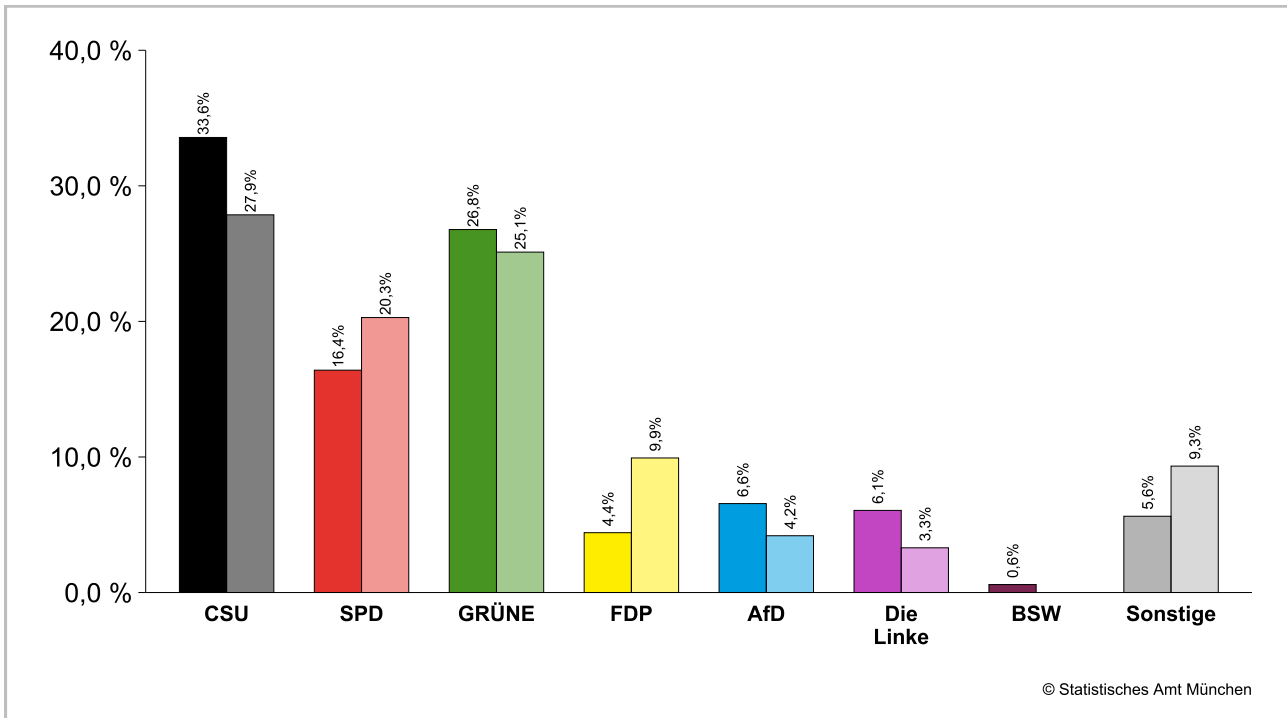

# Bundestagswahl 2025 – Wahlergebnisse

## Gesamtstadt München

### Amtliche Endergebnisse der Erststimmenanteile der Bundestagswahl 2025 und 2021

dunkler Farbton: Erststimmenanteile in der aktuellen Bundestagswahl 2025

heller Farbton: Erststimmenanteile in der vorherigen Bundestagswahl 2021

### Amtliche Endergebnisse der Zweitstimmenanteile der Bundestagswahl 2025 und 2021

dunkler Farbton: Zweitstimmenanteile in der aktuellen Bundestagswahl 2025

heller Farbton: Zweitstimmenanteile in der vorherigen Bundestagswahl 2021