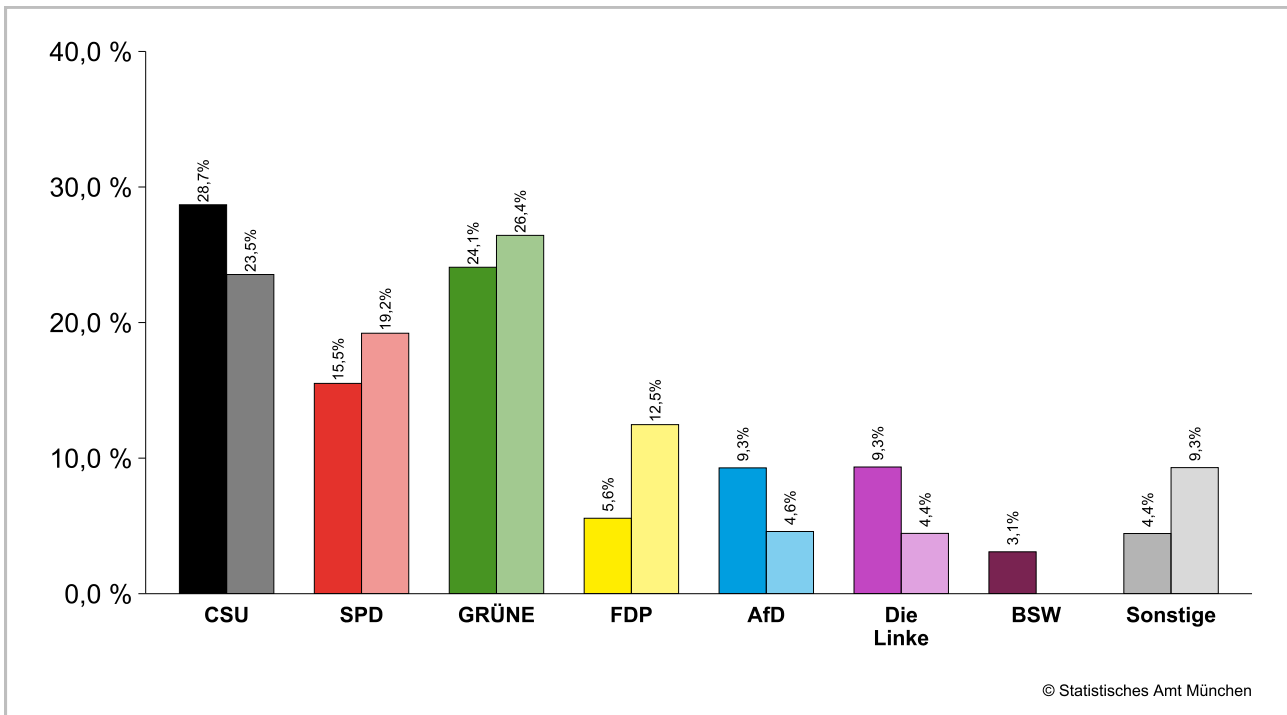

Amtliche Endergebnisse der Zweitstimmenanteile der Bundestagswahl 2025 und 2021

dunkler Farbton: Zweitstimmenanteile in der aktuellen Bundestagswahl 2025

heller Farbton: Zweitstimmenanteile in der vorherigen Bundestagswahl 2021