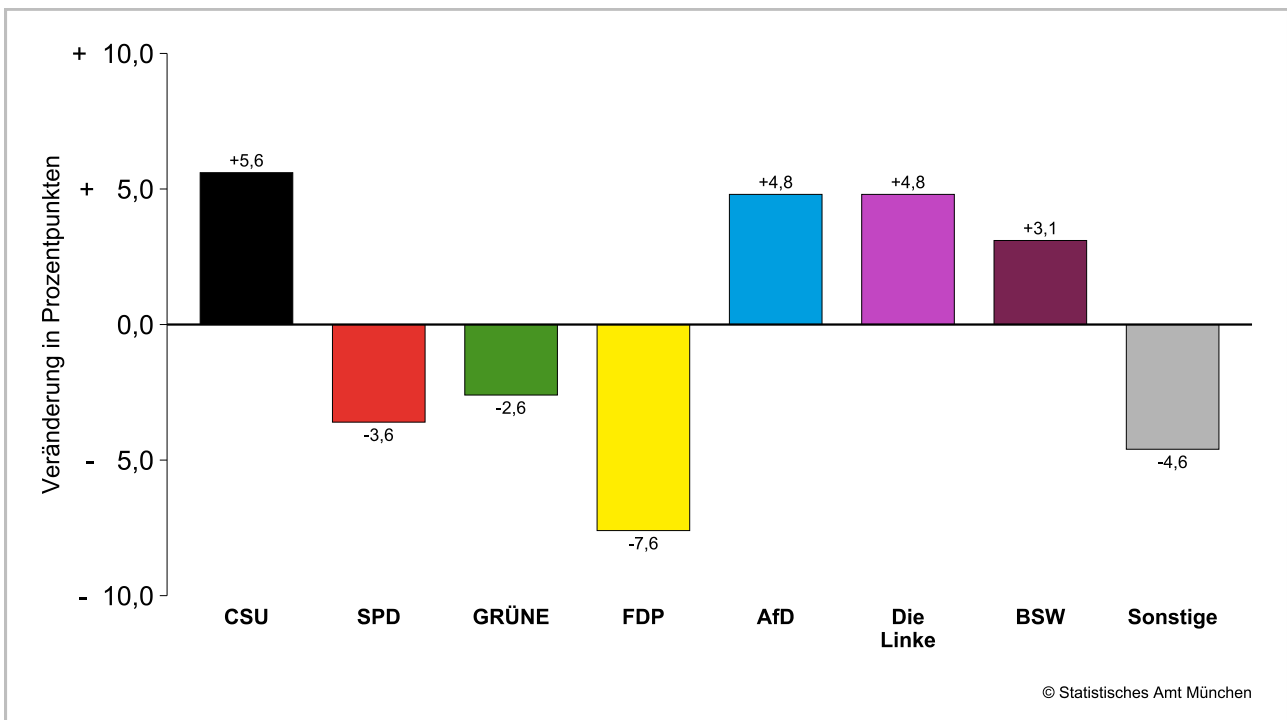

Zweitstimmen - Gewinne und Verluste gegenüber der Bundestagswahl 2021

Amtliche Endergebnisse