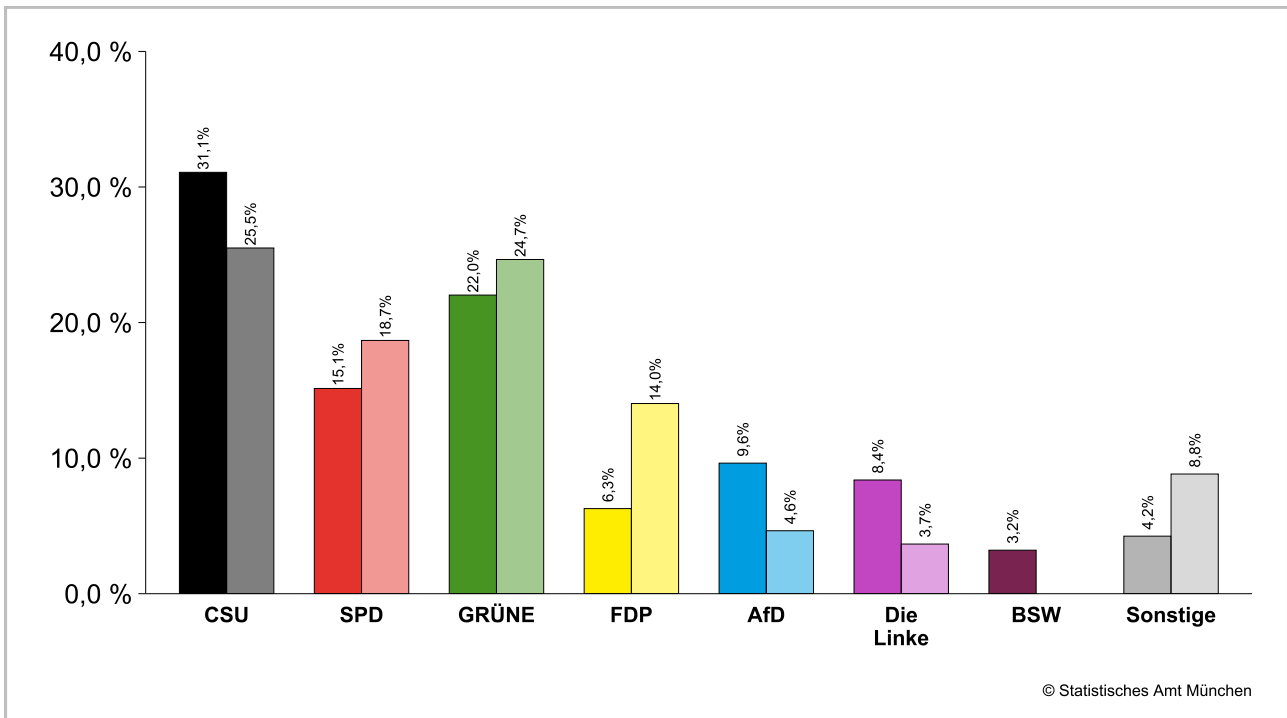

Amtliche Endergebnisse der Zweitstimmenanteile der Bundestagswahl 2025 und 2021

dunkler Farbton: Zweitstimmenanteile in der aktuellen Bundestagswahl 2025
heller Farbton: Zweitstimmenanteile in der vorherigen Bundestagswahl 2021