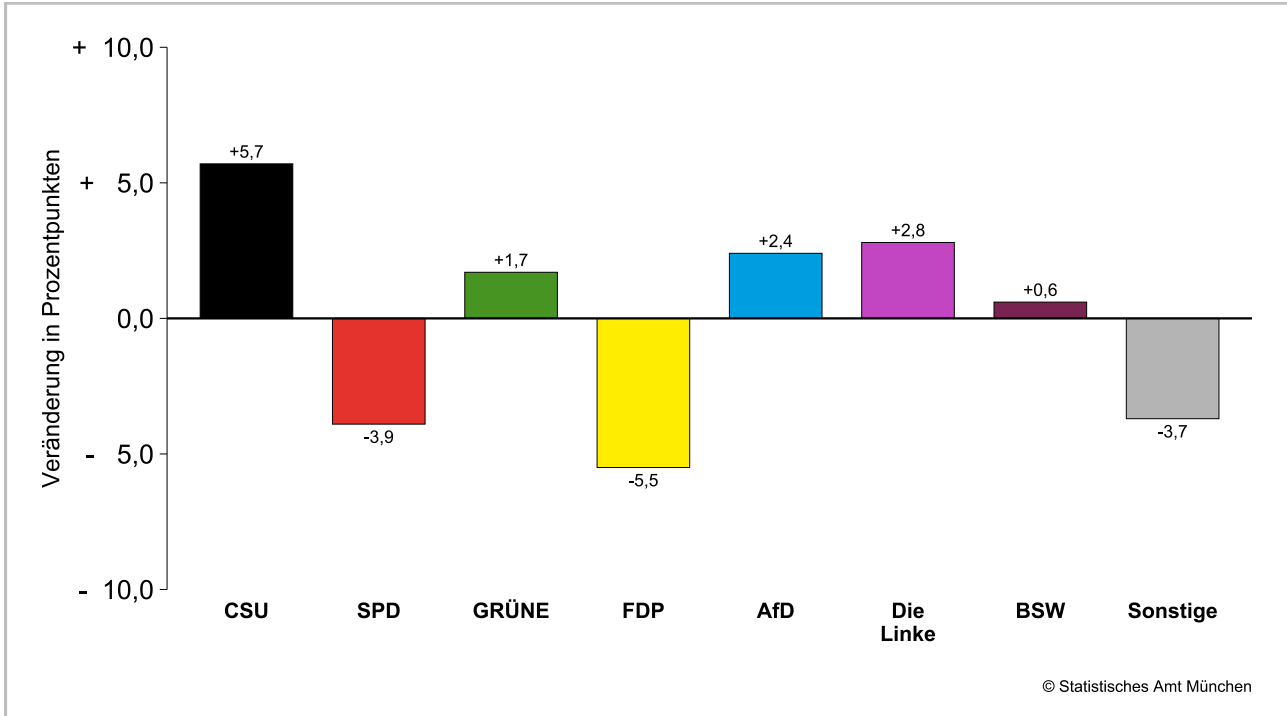

Bundestagswahl 2025 – Wahlergebnisse

Gesamtstadt München

Erststimmen - Gewinne und Verluste gegenüber der Bundestagswahl 2021

Amtliche Endergebnisse