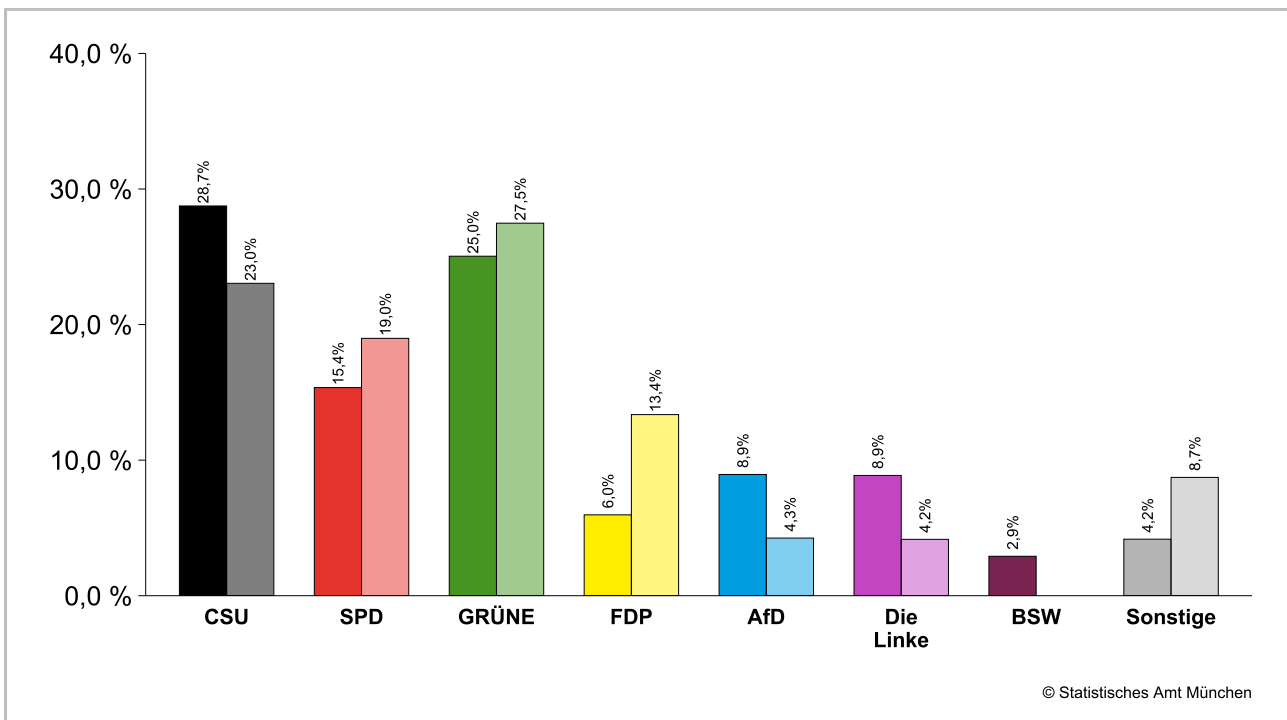

Amtliche Endergebnisse der Zweitstimmenanteile der Bundestagswahl 2025 und 2021

dunkler Farbton: Zweitstimmenanteile in der aktuellen Bundestagswahl 2025

heller Farbton: Zweitstimmenanteile in der vorherigen Bundestagswahl 2021