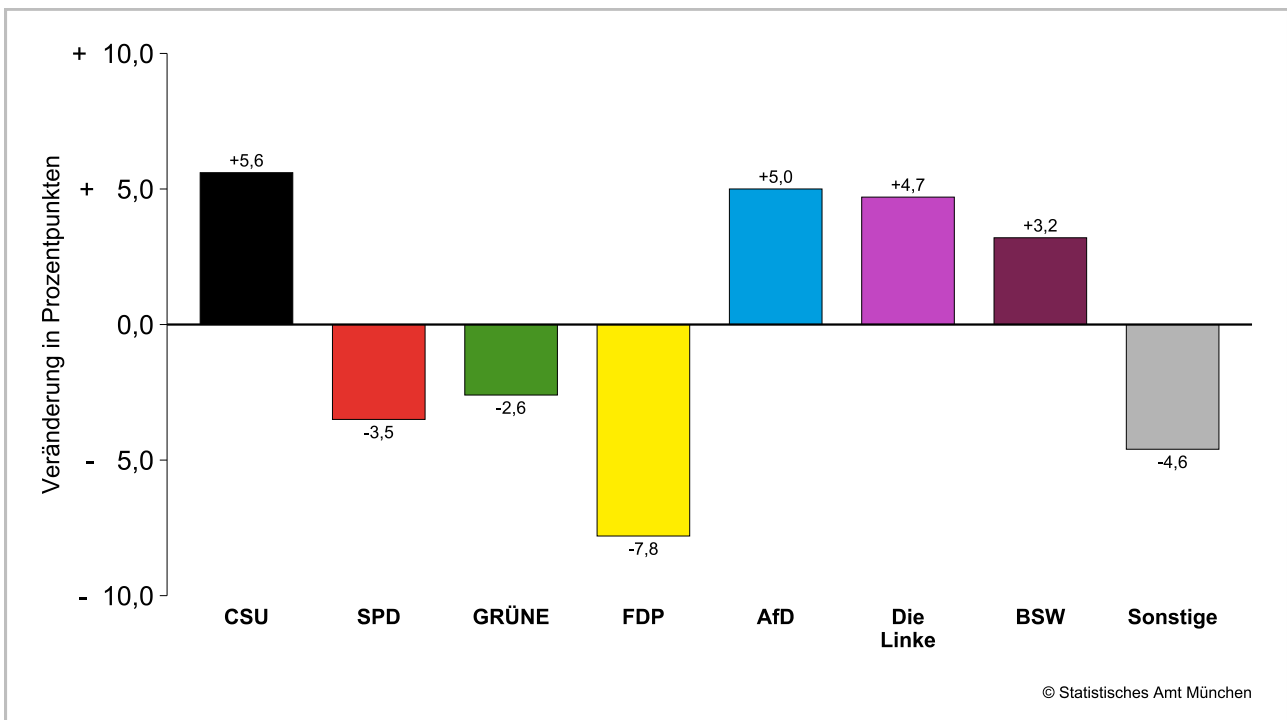

Zweitstimmen - Gewinne und Verluste gegenüber der Bundestagswahl 2021

Amtliche Endergebnisse