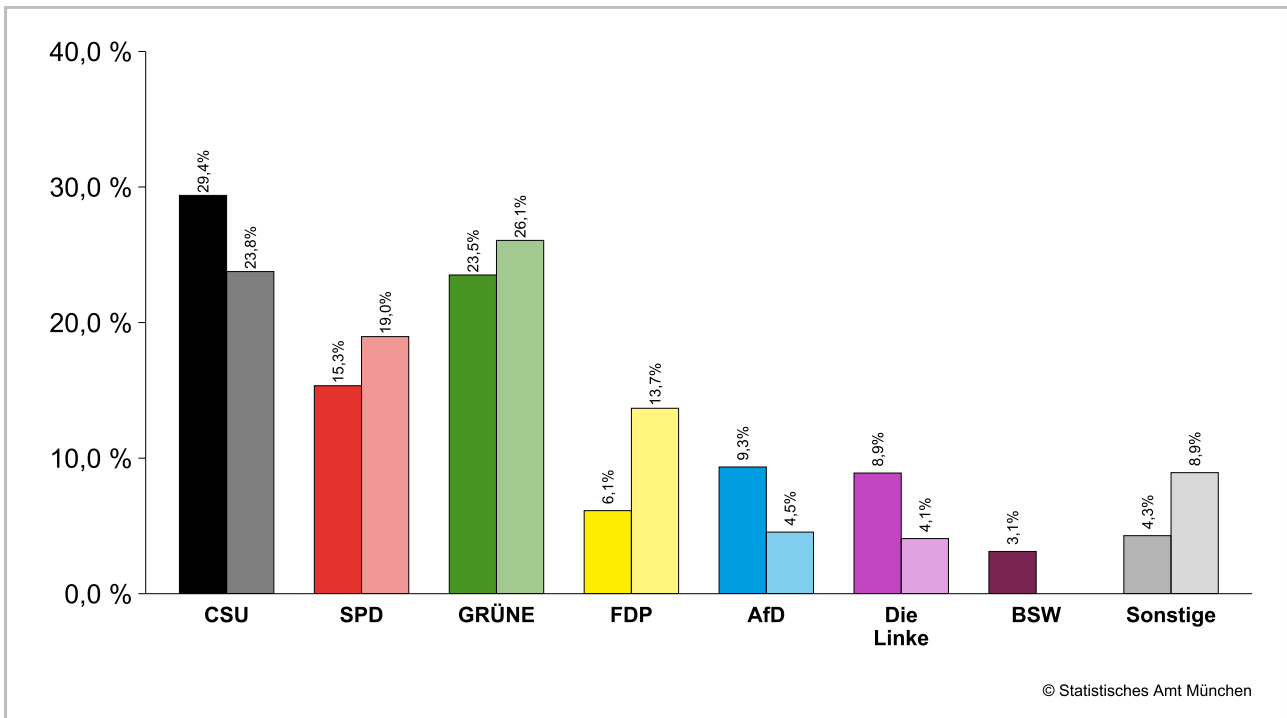

# Bundestagswahl 2025 – Wahlergebnisse

## Gesamtstadt München

### Amtliche Endergebnisse der Erststimmenanteile der Bundestagswahl 2025 und 2021

dunkler Farbton: Erststimmenanteile in der aktuellen Bundestagswahl 2025

heller Farbton: Erststimmenanteile in der vorherigen Bundestagswahl 2021

### Amtliche Endergebnisse der Zweitstimmenanteile der Bundestagswahl 2025 und 2021

dunkler Farbton: Zweitstimmenanteile in der aktuellen Bundestagswahl 2025

heller Farbton: Zweitstimmenanteile in der vorherigen Bundestagswahl 2021