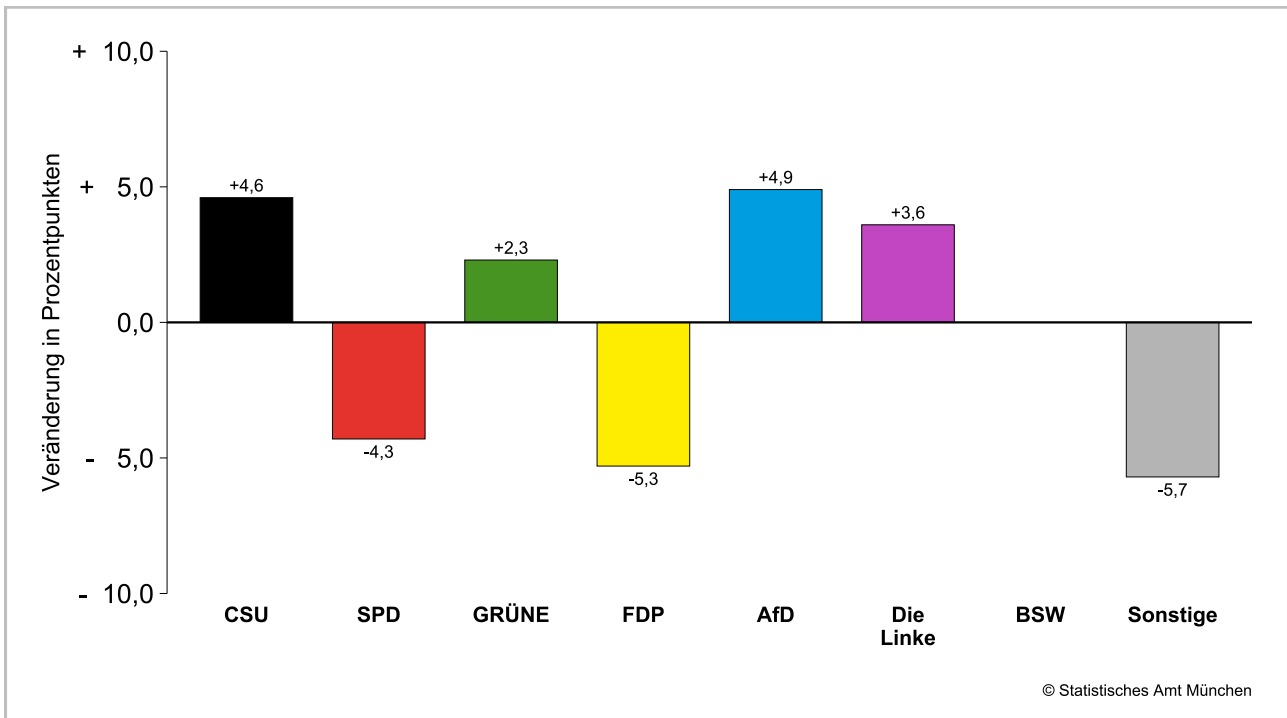

Bundestagswahl 2025 – Wahlergebnisse

Wahlkreis 217 München-Ost

Erststimmen - Gewinne und Verluste gegenüber der Bundestagswahl 2021

Amtliche Endergebnisse