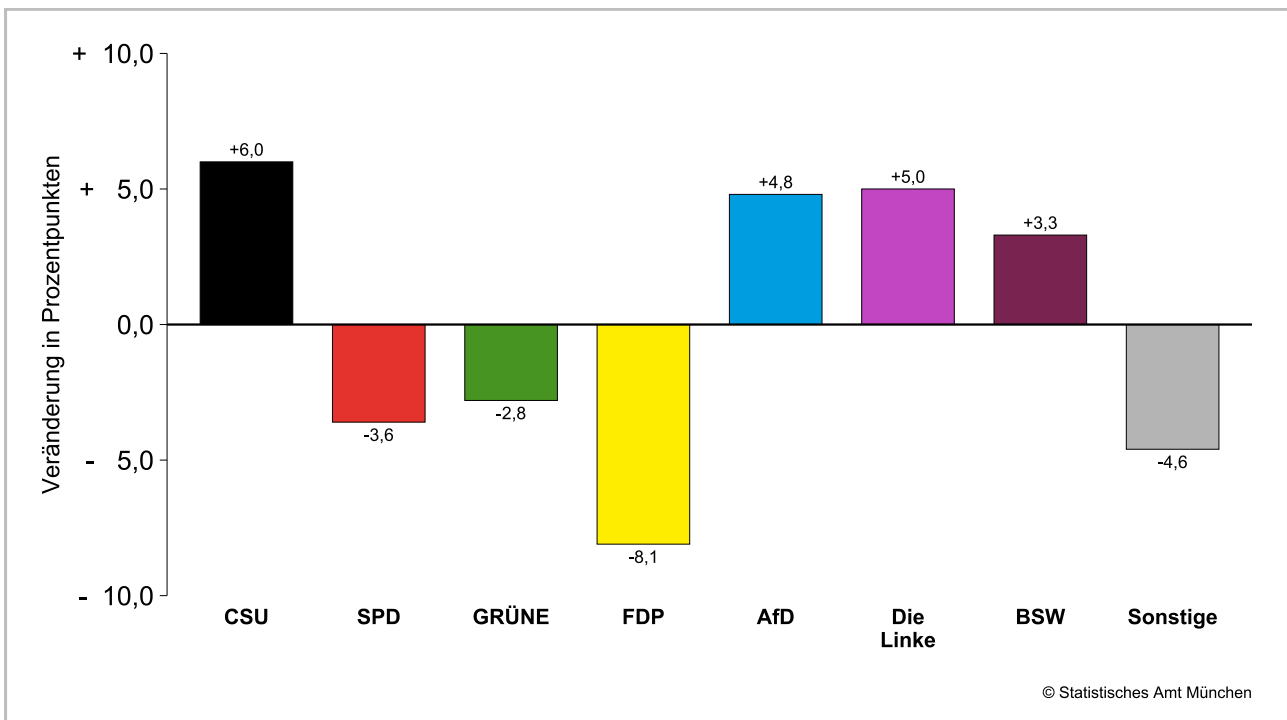

Zweitstimmen - Gewinne und Verluste gegenüber der Bundestagswahl 2021

Amtliche Endergebnisse