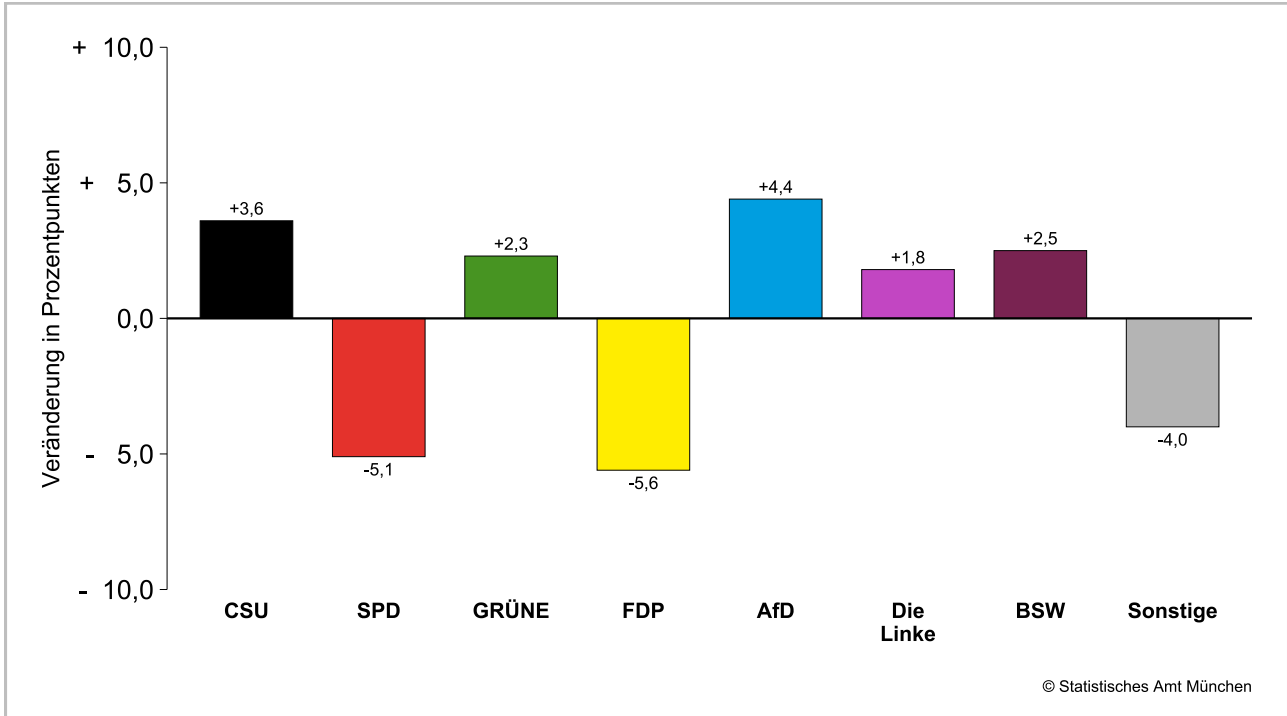

Bundestagswahl 2025 – Wahlergebnisse

Wahlkreis 218 München-Süd

Erststimmen - Gewinne und Verluste gegenüber der Bundestagswahl 2021

Amtliche Endergebnisse