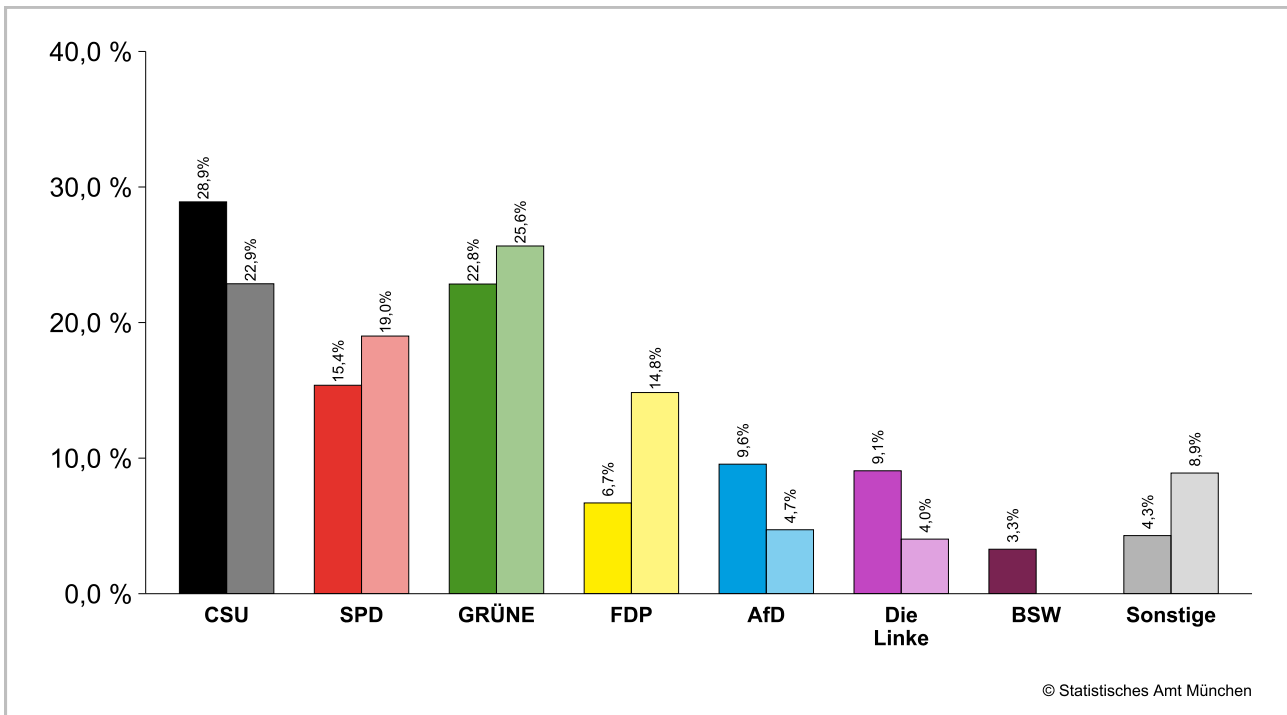

# Bundestagswahl 2025 – Wahlergebnisse

## Wahlkreis 216 München-Nord

### Amtliche Endergebnisse der Erststimmenanteile der Bundestagswahl 2025 und 2021

dunkler Farbton: Erststimmenanteile in der aktuellen Bundestagswahl 2025

heller Farbton: Erststimmenanteile in der vorherigen Bundestagswahl 2021

### Amtliche Endergebnisse der Zweitstimmenanteile der Bundestagswahl 2025 und 2021

dunkler Farbton: Zweitstimmenanteile in der aktuellen Bundestagswahl 2025

heller Farbton: Zweitstimmenanteile in der vorherigen Bundestagswahl 2021