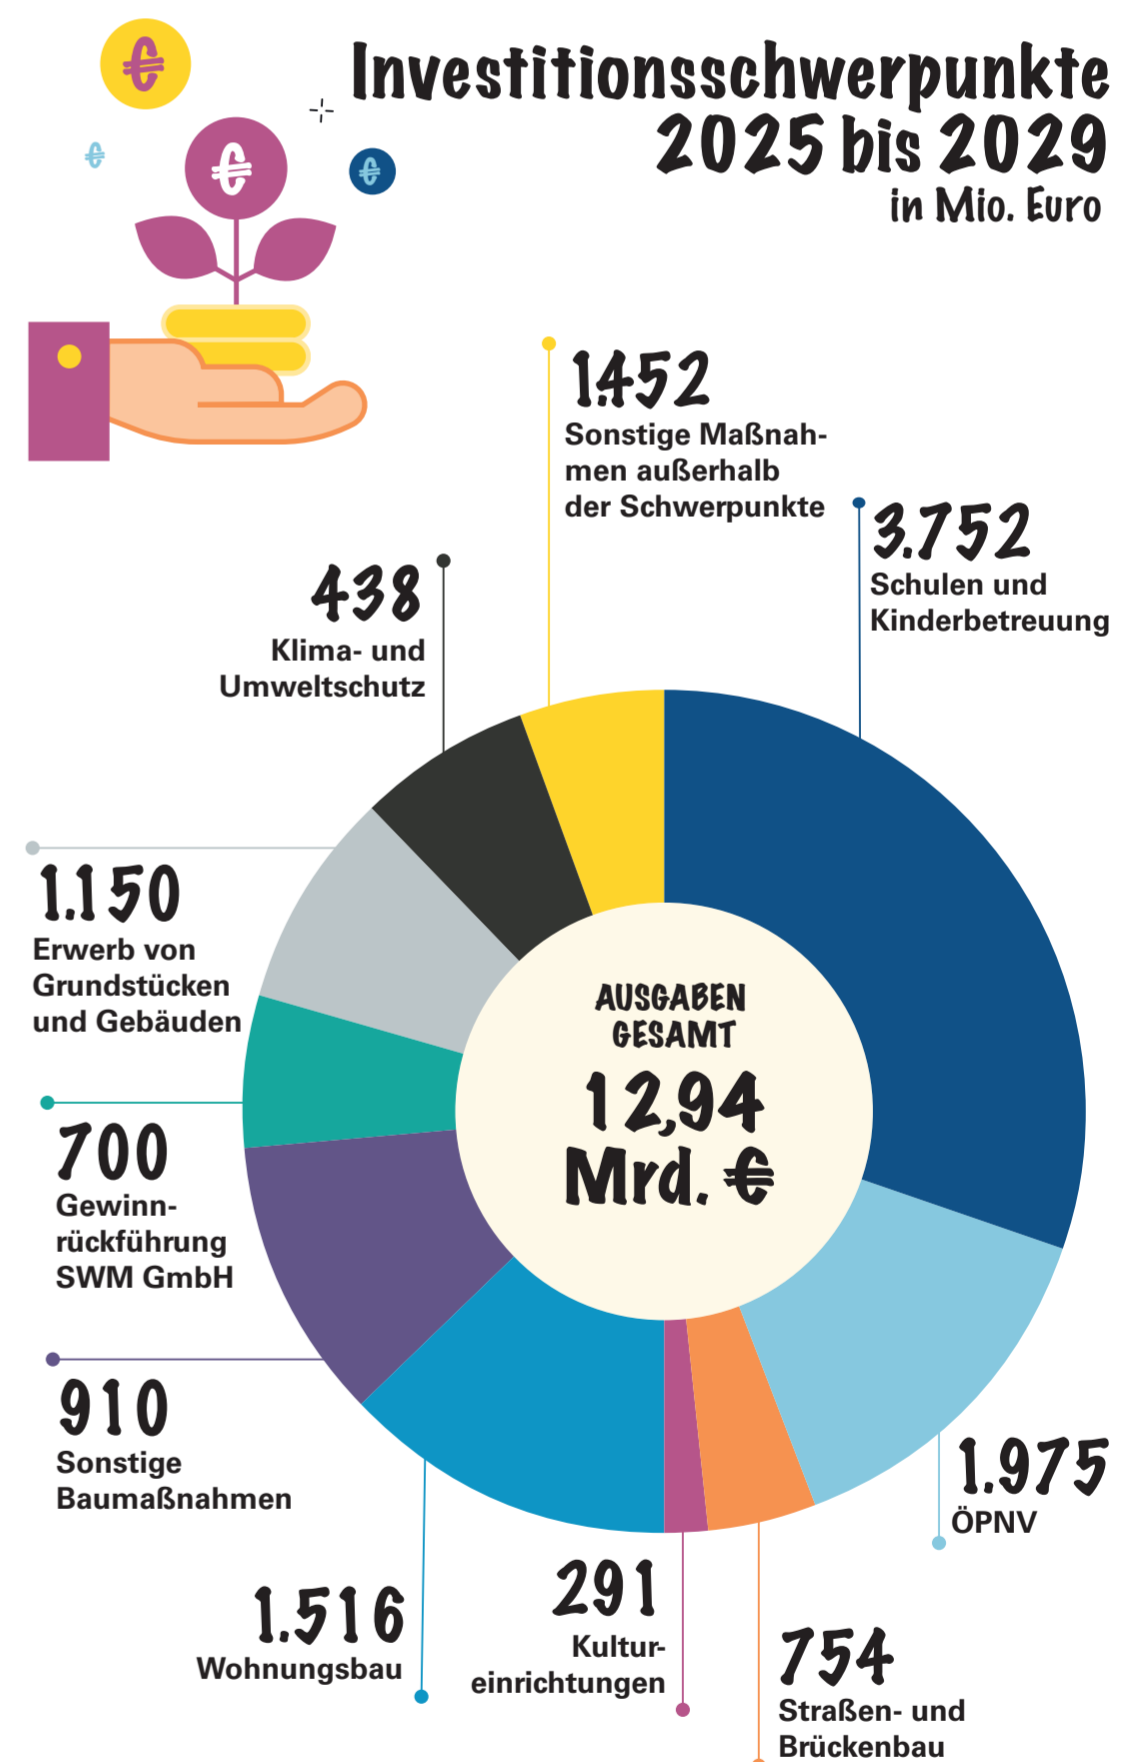

Dieser Haushaltsüberblick gibt erste Antworten. Für das Haushaltsjahr 2026 sind Auszahlungen in Höhe von rund 12 Mrd. € geplant. Etwa ein Viertel davon fließt in Investitionen – insbesondere in Bildung und Infrastruktur.

Gerade vor dem Hintergrund der angespannten finanziellen Lage der Landeshauptstadt München mit hohen fremdfinanzierten Investitionen gewinnt die Frage zunehmend an Bedeutung, wie wirksam und nachhaltig öffentliche Mittel eingesetzt werden. Ziel ist es, den größtmöglichen Nutzen für die Stadtgesellschaft zu erreichen und dabei die Interessen künftiger Generationen zu berücksichtigen.

Ab dem Haushaltsplan 2026 erfolgt zusätzlich eine Zuordnung der städtischen Aufwendungen zu den Nachhaltigkeitszielen der Vereinten Nationen, was eine neue Perspektive auf den Einsatz öffentlicher Mittel ermöglicht.

Das Plakat bietet einen ersten Überblick. Erfahren Sie online mehr und entdecken Sie den Münchner Haushalt interaktiv.

Christoph Frey, Stadtkämmerer

Referatsbudgets in Mio. Euro

Investitionsschwerpunkte 2025 bis 2029 in Mio. Euro