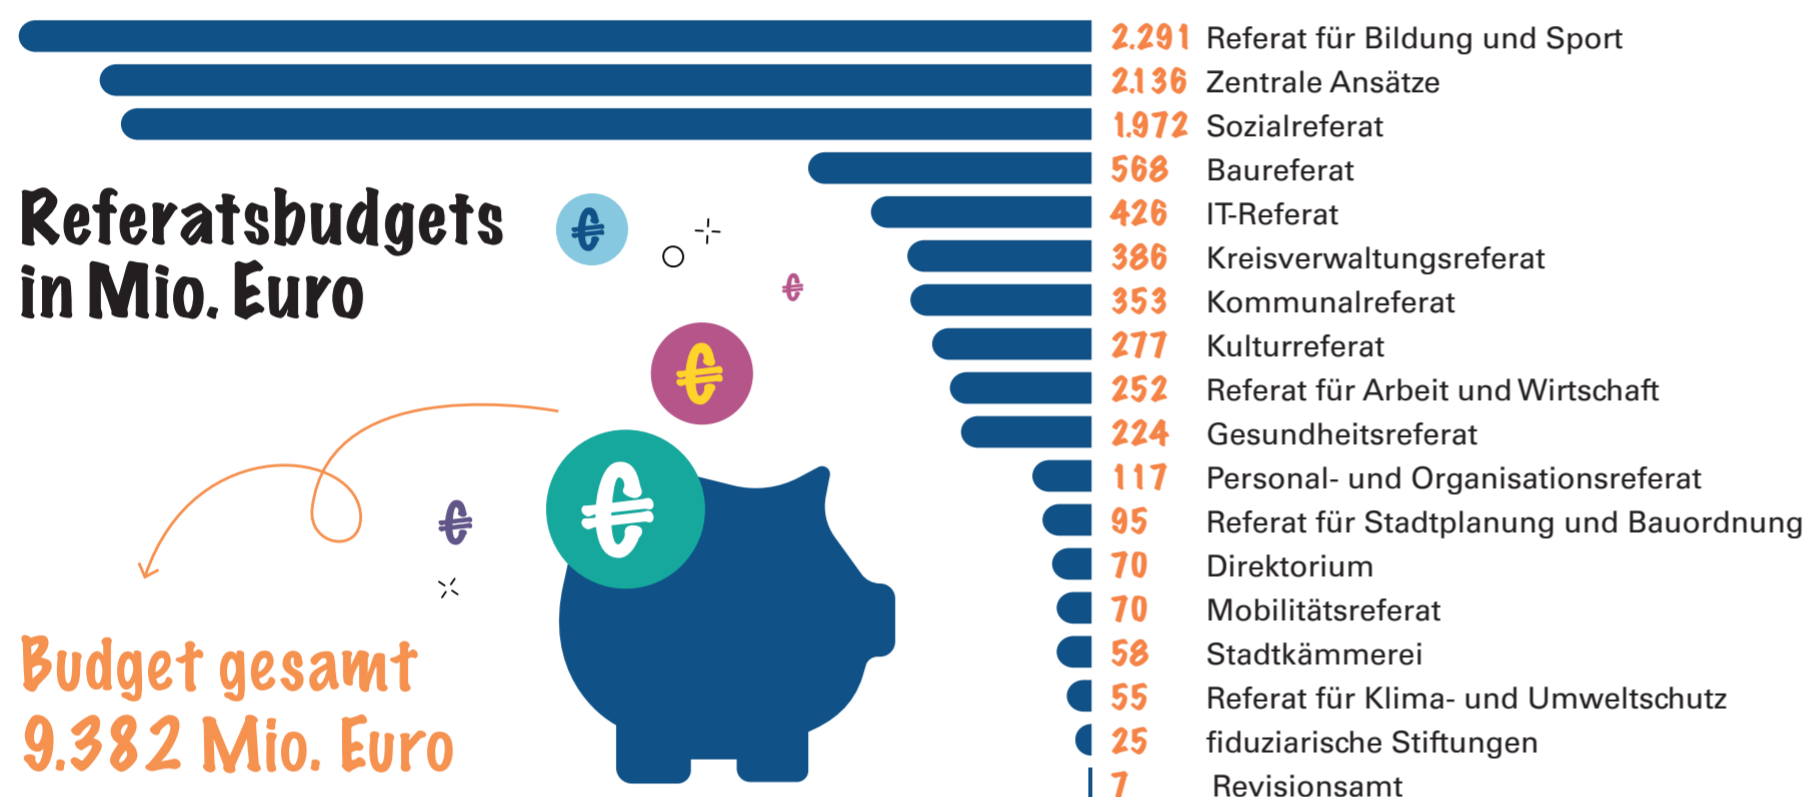

Referatsbudgets in Mio. Euro