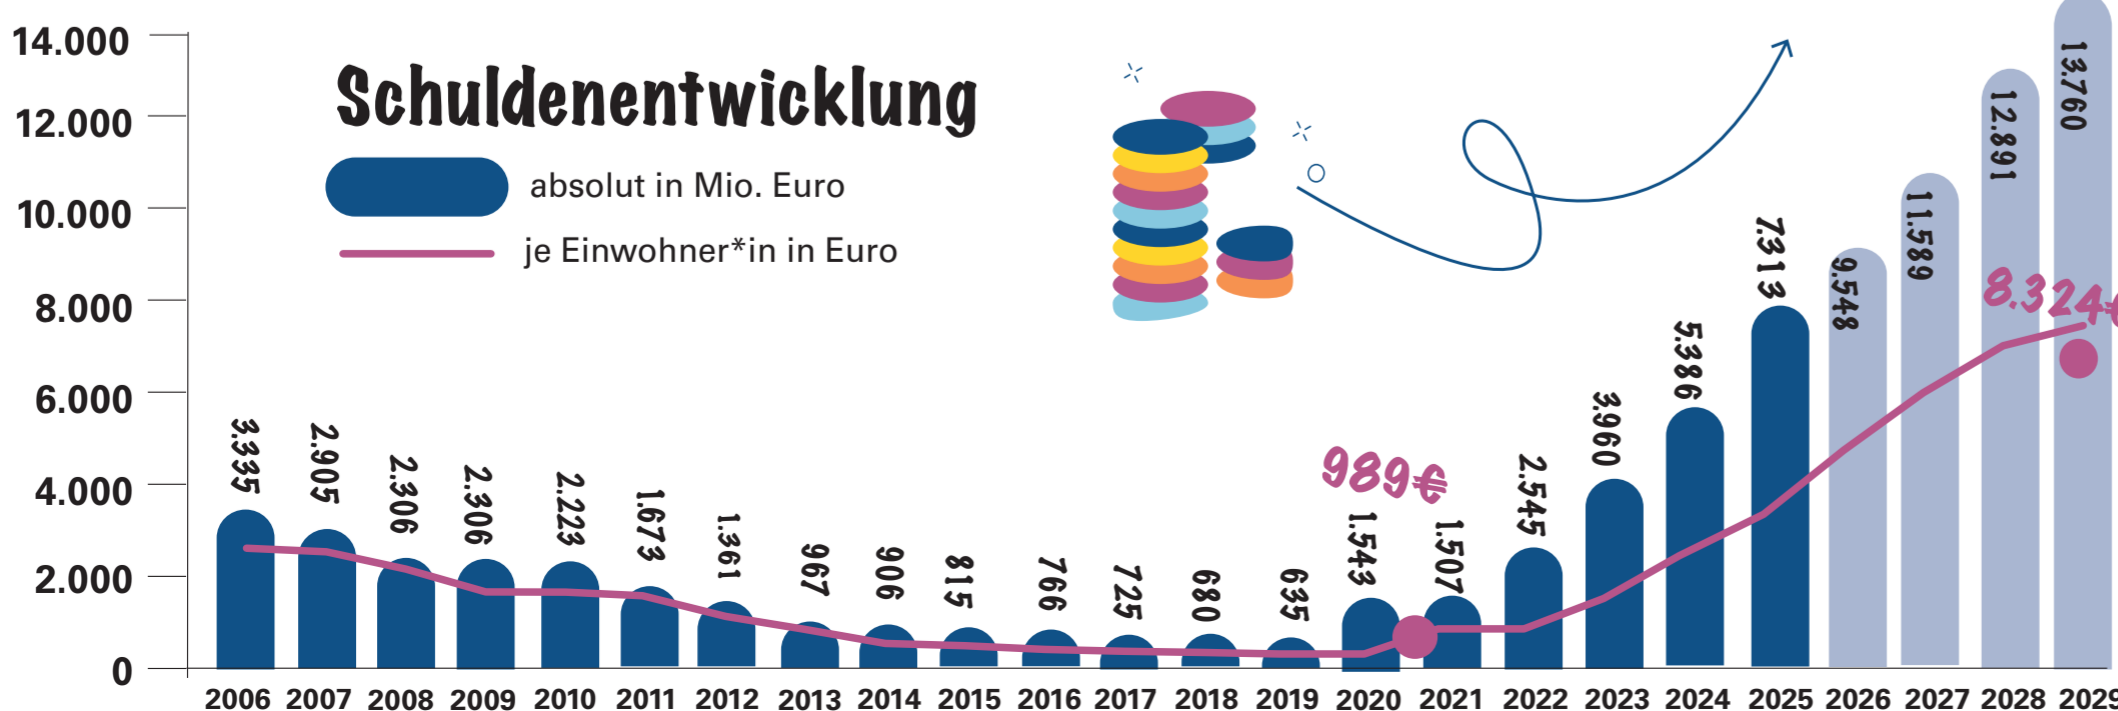

Dieser Haushaltsüberblick gibt erste Antworten. Für das Haushaltsjahr 2026 sind Auszahlungen in Höhe von rund 12 Mrd. € geplant. Etwa ein Viertel davon fließt in Investitionen – insbesondere in Bildung und Infrastruktur.

Das Plakat bietet einen ersten Überblick. Erfahren Sie online mehr und entdecken Sie den Münchner Haushalt interaktiv.

Christoph Frey, Stadtkämmerer

Referatsbudgets in Mio. Euro

Investitionsschwerpunkte 2025 bis 2029 in Mio. Euro

Nachhaltigkeitshaushalt

Was bewirkt der Einsatz unserer Mittel in der Gesellschaft? Mit dem Haushalt 2026 liefert die Zuordnung der Aufwendungen auf Produktebene zu den Nachhaltigkeitszielen der Vereinten Nationen (SDGs) eine zusätzliche Perspektive für Haushaltsplanung- und -steuerung. Abgebildet ein Ausschnitt aus den 17 SDGs mit mehr als 60% Anteil am Gesamthaushalt:

Haushalt digital und interaktiv

Scan me!

Schuldenentwicklung

Den Gesamthaushalt, alle Teilhaushalte der Referate sowie den digitalen und interaktiven Haushalt finden Sie im München Portal: www.muenchen.de/haushalt