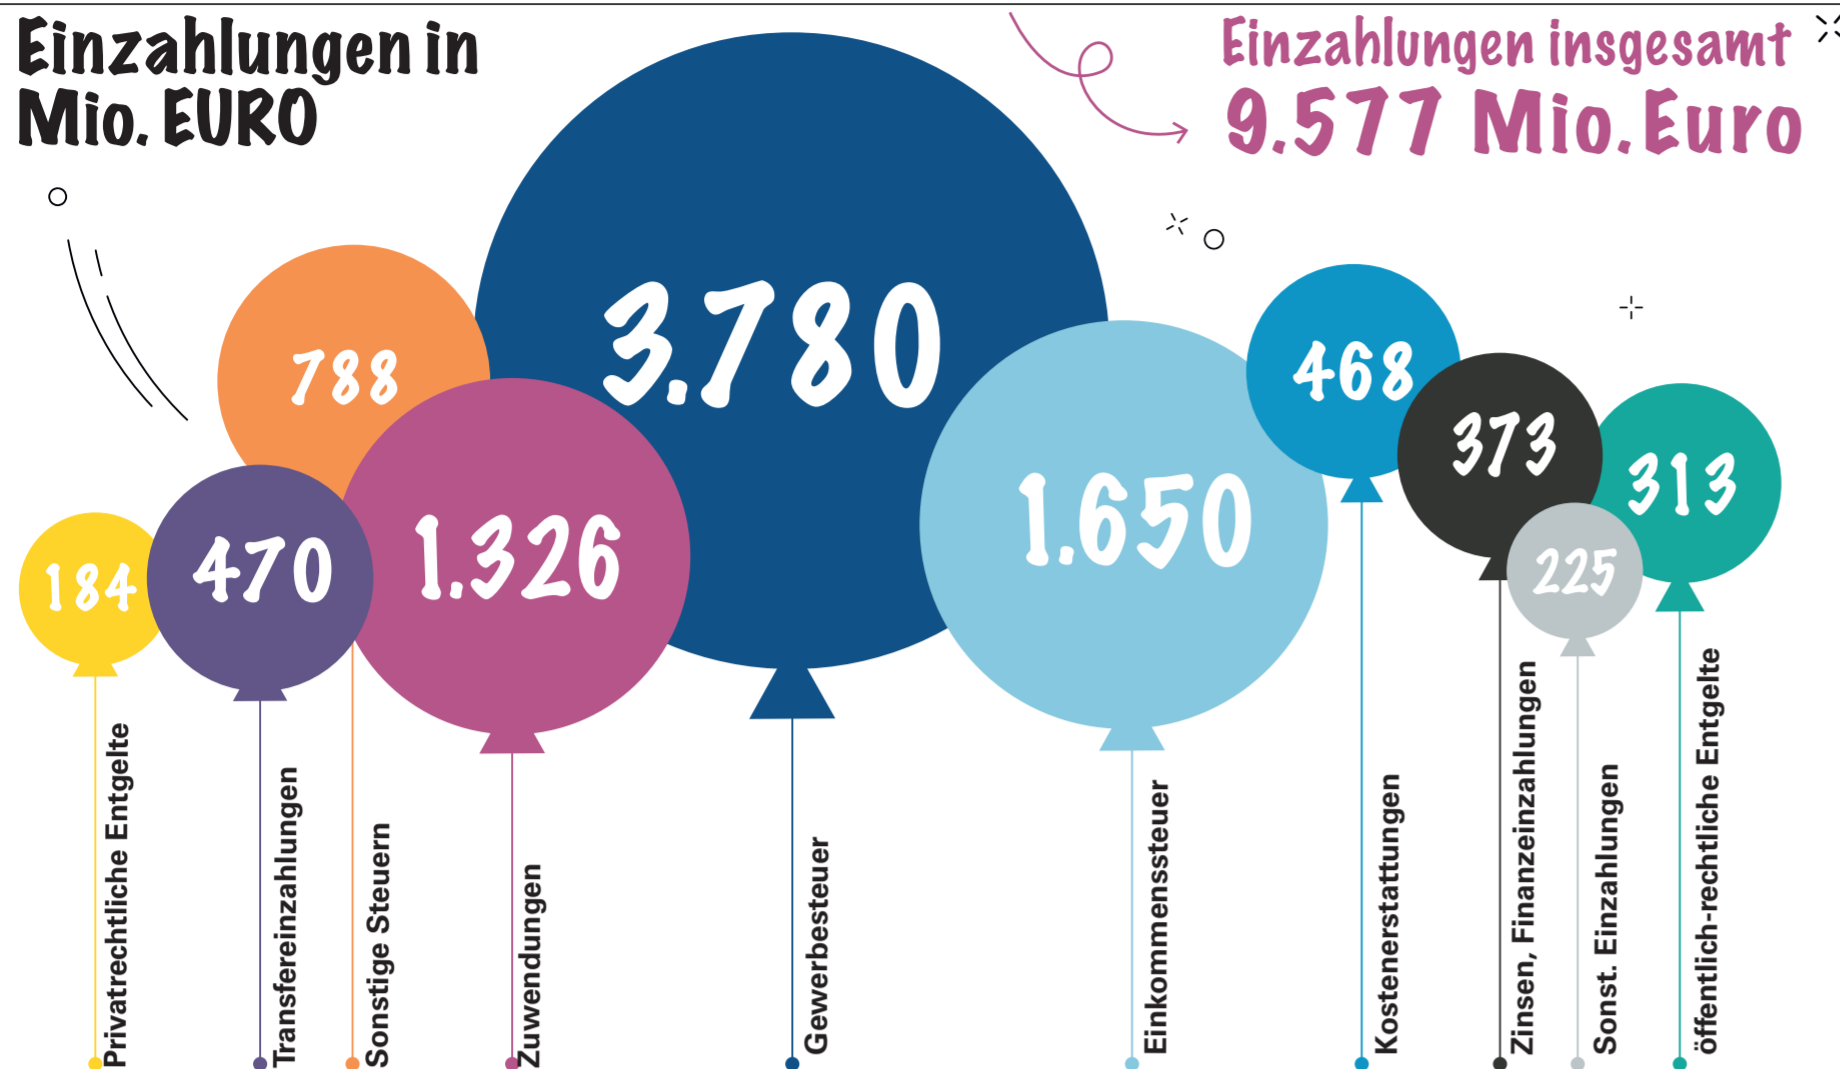

Landeshauptstadt
München
Stadtkämmerei

Haushaltsüberblick 2026

Haushaltsüberblick 2026

Landeshauptstadt
München
Stadtkämmerei

Einzahlungen in Mio. EURO

Liebe Münchnerinnen und Münchner,

Woher kommt das Geld der Stadt München – und wofür wird es eingesetzt? Welche Wirkung haben diese Auszahlungen?

Dieser Haushaltsüberblick gibt erste Antworten. Für das Haushaltsjahr 2026 sind Auszahlungen in Höhe von rund 12 Mrd. € geplant. Etwa ein Viertel davon fließt in Investitionen – insbesondere in Bildung und Infrastruktur.

Gerade vor dem Hintergrund der angespannten finanziellen Lage der Landeshauptstadt München mit hohen fremdfinanzierten Investitionen gewinnt die Frage zunehmend an Bedeutung, wie wirksam und nachhaltig öffentliche Mittel eingesetzt werden. Ziel ist es, den größtmöglichen Nutzen für die Stadtgesellschaft zu erreichen und dabei die Interessen künftiger Generationen zu berücksichtigen.

Ab dem Haushaltsplan 2026 erfolgt zusätzlich eine Zuordnung der städtischen Aufwendungen zu den Nachhaltigkeitszielen der Vereinten Nationen, was eine neue Perspektive auf den Einsatz öffentlicher Mittel ermöglicht.