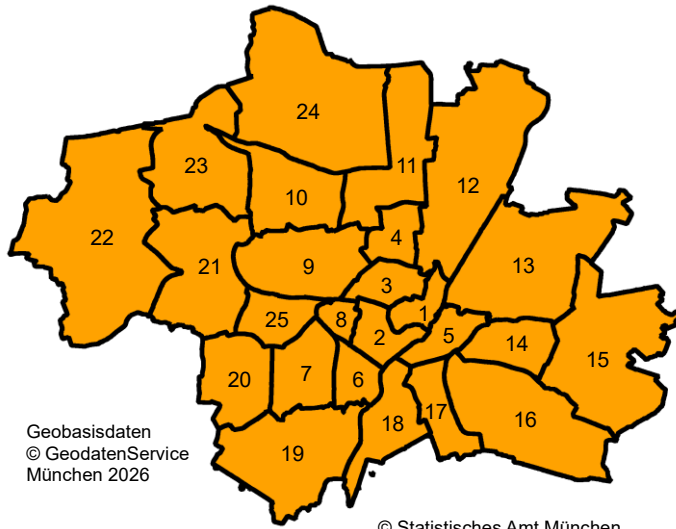

Erläuterungen zur Bezirksausschusswahl am 08.03.2026

STIMMEN

Jeder der 25 Münchner Stadtbezirke hat einen eigenen Bezirksausschuss, dessen Größe von der Einwohnerzahl des jeweiligen Stadtbezirks abhängt.

Stadtbezirk	Bezirksausschussmitglieder
1 Altstadt - Lehel	19
2 Ludwigsvorstadt - Isarvorstadt	23
3 Maxvorstadt	25
4 Schwabing West	29
5 Au - Haidhausen	29
6 Sendling	21
7 Sendling - Westpark	27
8 Schwanthalerhöhe	19
9 Neuhausen - Nymphenburg	39
10 Moosach	25
11 Milbertshofen - Am Hart	33
12 Schwabing - Freimann	33
13 Bogenhausen	37
14 Berg am Laim	23
15 Trudering - Riem	31
16 Ramersdorf - Perlach	45
17 Obergiesing - Fasangarten	25
18 Untergiesing - Harlaching	25
19 Thalkirchen - Obersendling - Forstenried - Fürstenried - Solln	41
20 Hadern	23
21 Pasing - Obermenzing	33
22 Aubing - Lochhausen - Langwied	27
23 Allach - Untermenzing	19
24 Feldmoching - Hasenberg	27
25 Laim	25

Jede Partei oder Wählergruppe kann maximal jeweils so viele Bewerber*innen zur Wahl vorschlagen, wie der jeweilige Bezirksausschuss Sitze hat.

Die Abgabe von bis so viel gültigen Stimmen wie der Bezirksausschuss Sitze hat, kann folgendermaßen erfolgen:

SITZZUTEILUNGSVERFAHREN

Für die Ermittlung der Sitzverteilung in den Münchner Bezirksausschüssen wird das Sainte-Laguë/Schepers-Verfahren angewendet.

WAHLGEBIETSEINTEILUNG DER LANDESHAUPTSTADT MÜNCHEN

25 Münchner Stadtbezirke zur Bezirksausschusswahl 2026