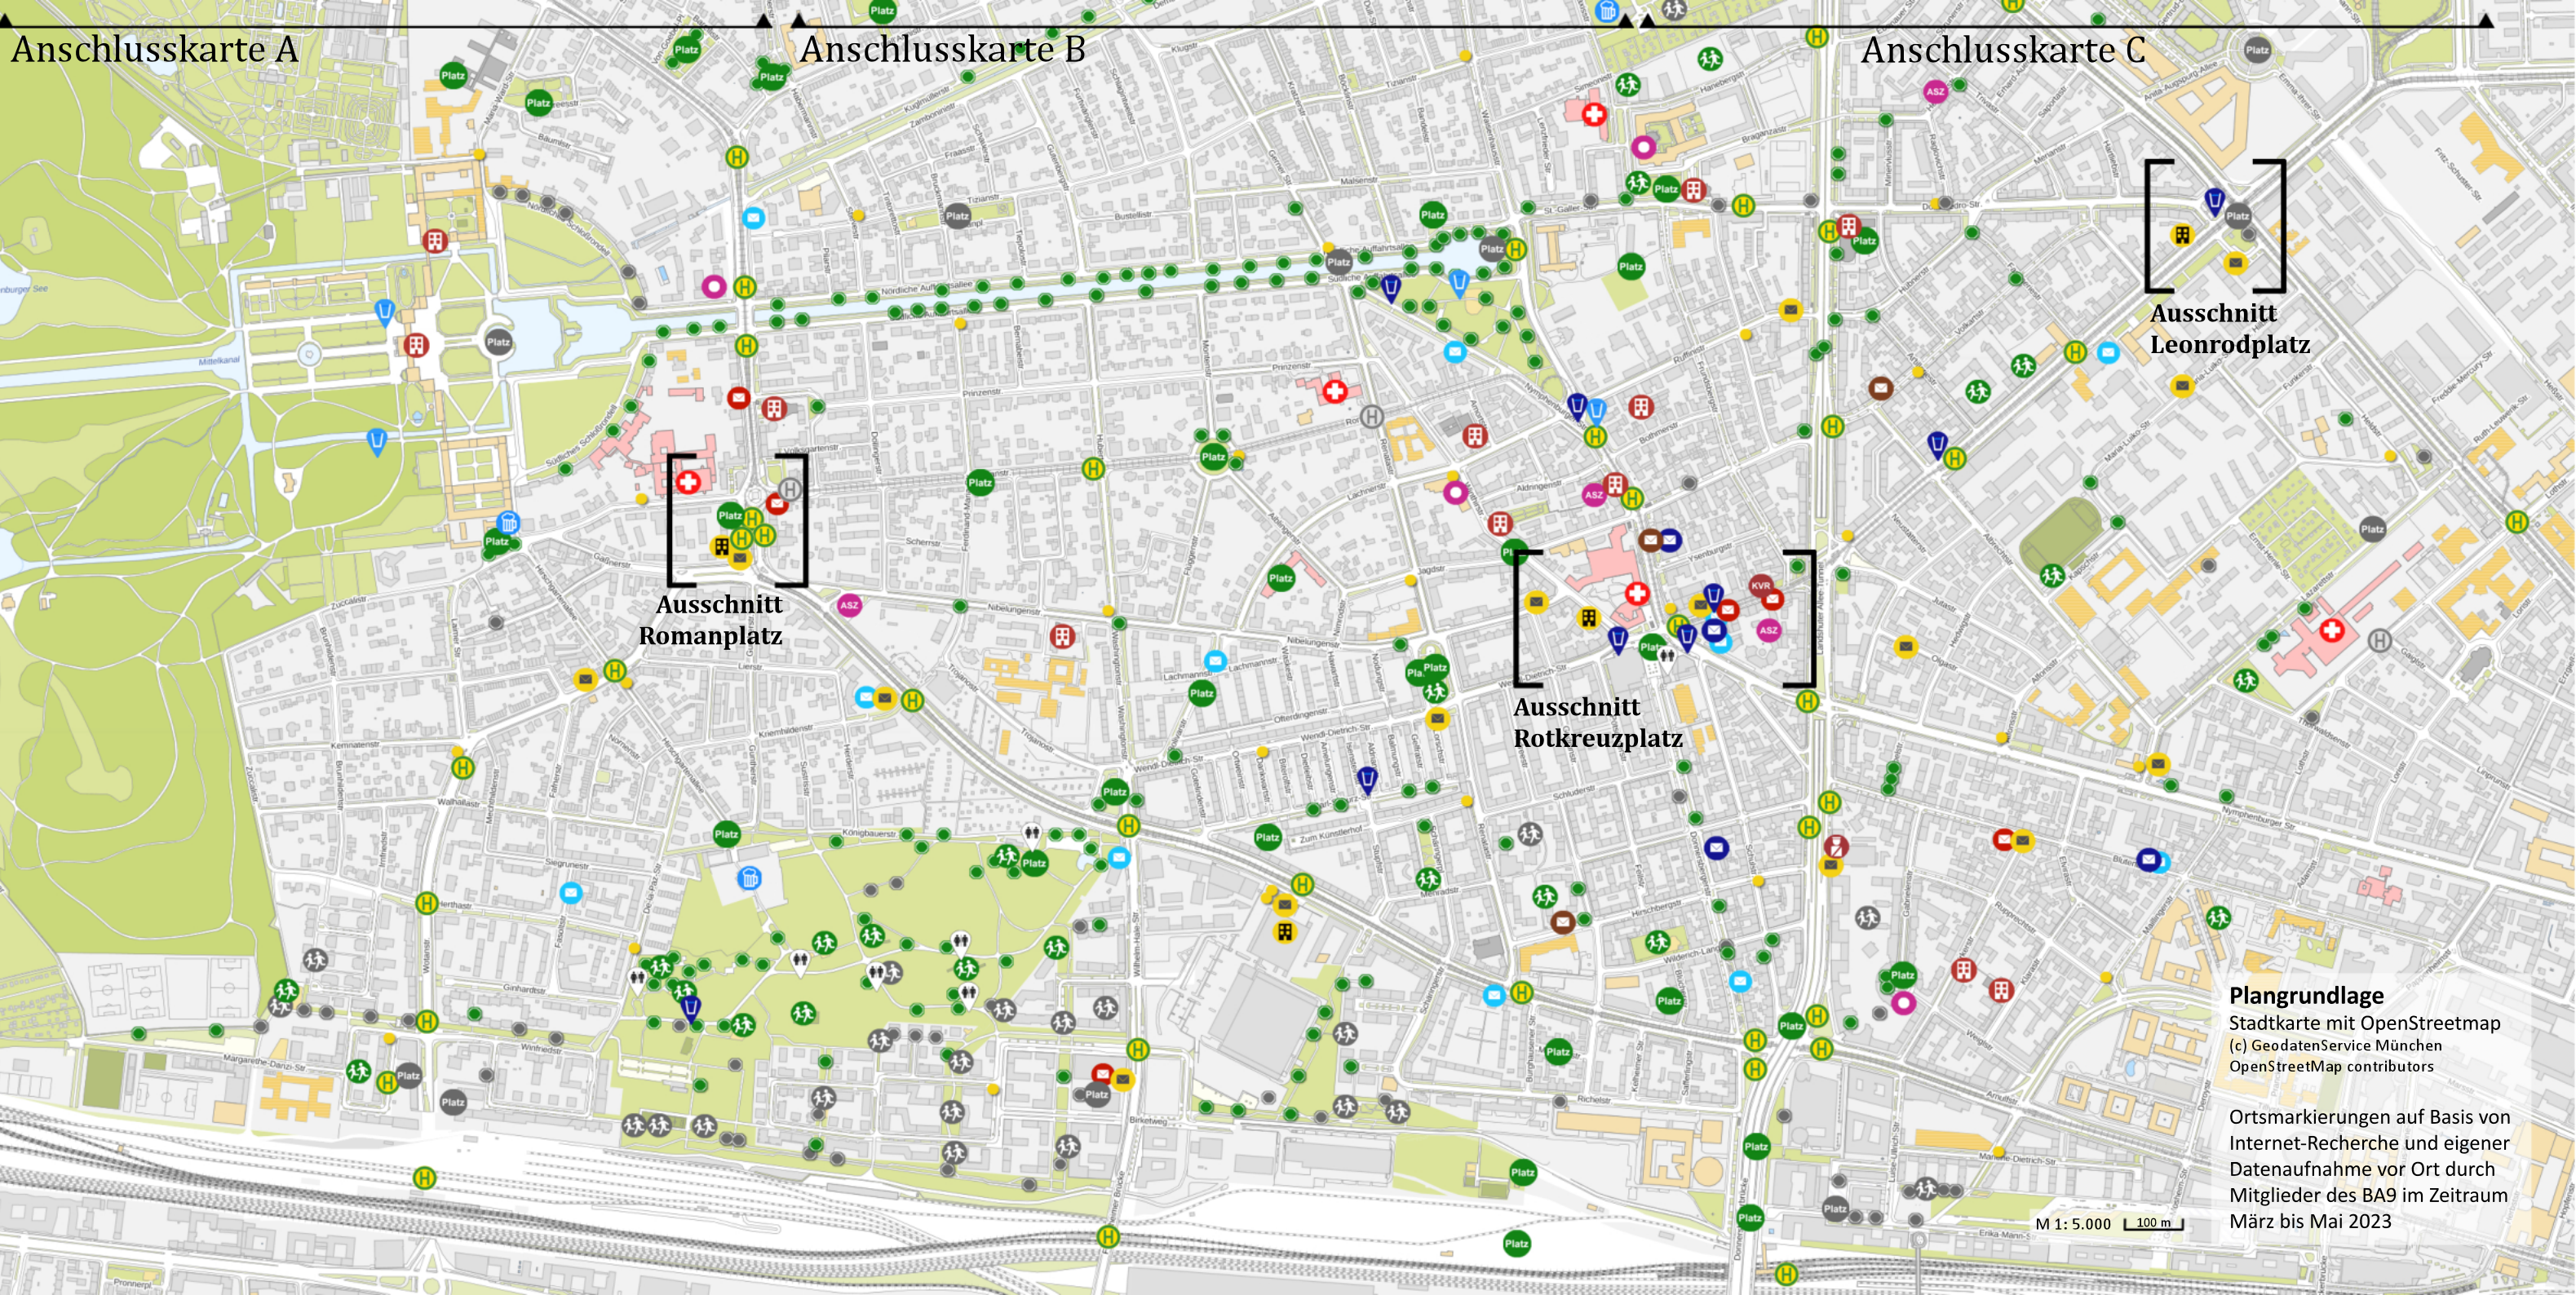

Weitere Orte von Interesse

-  Seniorenwohnen
 -  Seniorentreffs und Altersservicezentren
 -  Kliniken und Krankenhäuser
 -   Polizei | Bürgerbüro
 -  Briefkasten
 -   Postfiliale / Paketshop
- Dienstleister-Farbschema:*
Gelb ■ = Deutsche Post / DHL
Braun ■ = UPS | Rot ■ = DPD
Hellblau ■ = Hermes | Dunkelblau ■ = GLS

Rotkreuzplatz

Platz ist im Bereich der Fußgängerzone gut für heiße Tage geeignet. Insbesondere die Bäume und der zentrale Brunnen bieten Abkühlung.

Romanplatz

Platz bietet an seinen Rändern Schatten für heiße Tage.

Leonrodplatz

Nur sehr partiell gute Bedingungen für Hitzeschutz.

Haben Sie Ergänzungen oder Anmerkungen zum Inhalt? Schreiben Sie uns, vorzugsweise an hitzeknigge@ba09.de. Postadresse im Impressum.

Plangrundlage
Stadtkarte mit OpenStreetMap
(c) GeodatenService München
OpenStreetMap contributors

Ortsmarkierungen auf Basis von
Internet-Recherche und eigener
Datenaufnahme vor Ort durch
Mitglieder des BA9 im Zeitraum
März bis Mai 2023

Die aktuelle Planversion
finden Sie immer online
auf www.ba09.de