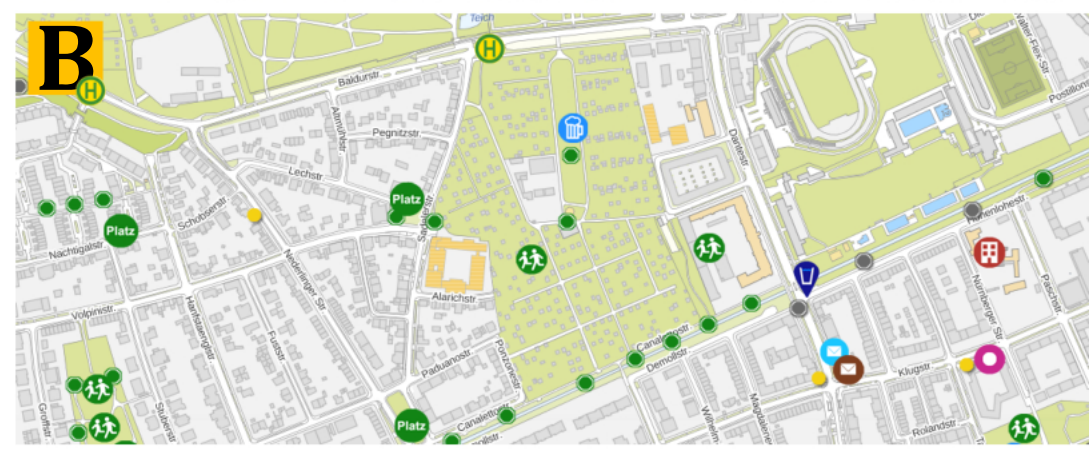

Weitere Orte von Interesse

-  Seniorenwohnen
 -  Seniorentreffs und Altersservicezentren
 -  Kliniken und Krankenhäuser
 -   Polizei | Bürgerbüro
 -  Briefkasten
 -   Postfiliale / Paketshop
- Dienstleister-Farbschema:*
Gelb ■ = Deutsche Post / DHL
Braun ■ = UPS | Rot ■ = DPD
Hellblau ■ = Hermes | Dunkelblau ■ = GLS

Rotkreuzplatz

Platz ist im Bereich der Fußgängerzone gut für heiße Tage geeignet. Insbesondere die Bäume und der zentrale Brunnen bieten Abkühlung.

Romanplatz

Platz bietet an seinen Rändern Schatten für heiße Tage.

Leonrodplatz

Nur sehr partiell gute Bedingungen für Hitzeschutz.

Haben Sie Ergänzungen oder Anmerkungen zum Inhalt? Schreiben Sie uns, vorzugsweise an hitzeknigge@ba09.de. Postadresse im Impressum.

Plangrundlage
Stadtkarte mit OpenStreetMap
(c) GeodatenService München
OpenStreetMap contributors

Ortsmarkierungen auf Basis von
Internet-Recherche und eigener
Datenaufnahme vor Ort durch
Mitglieder des BA9 im Zeitraum
März bis Mai 2023

Die aktuelle Planversion
finden Sie immer online
auf www.ba09.de