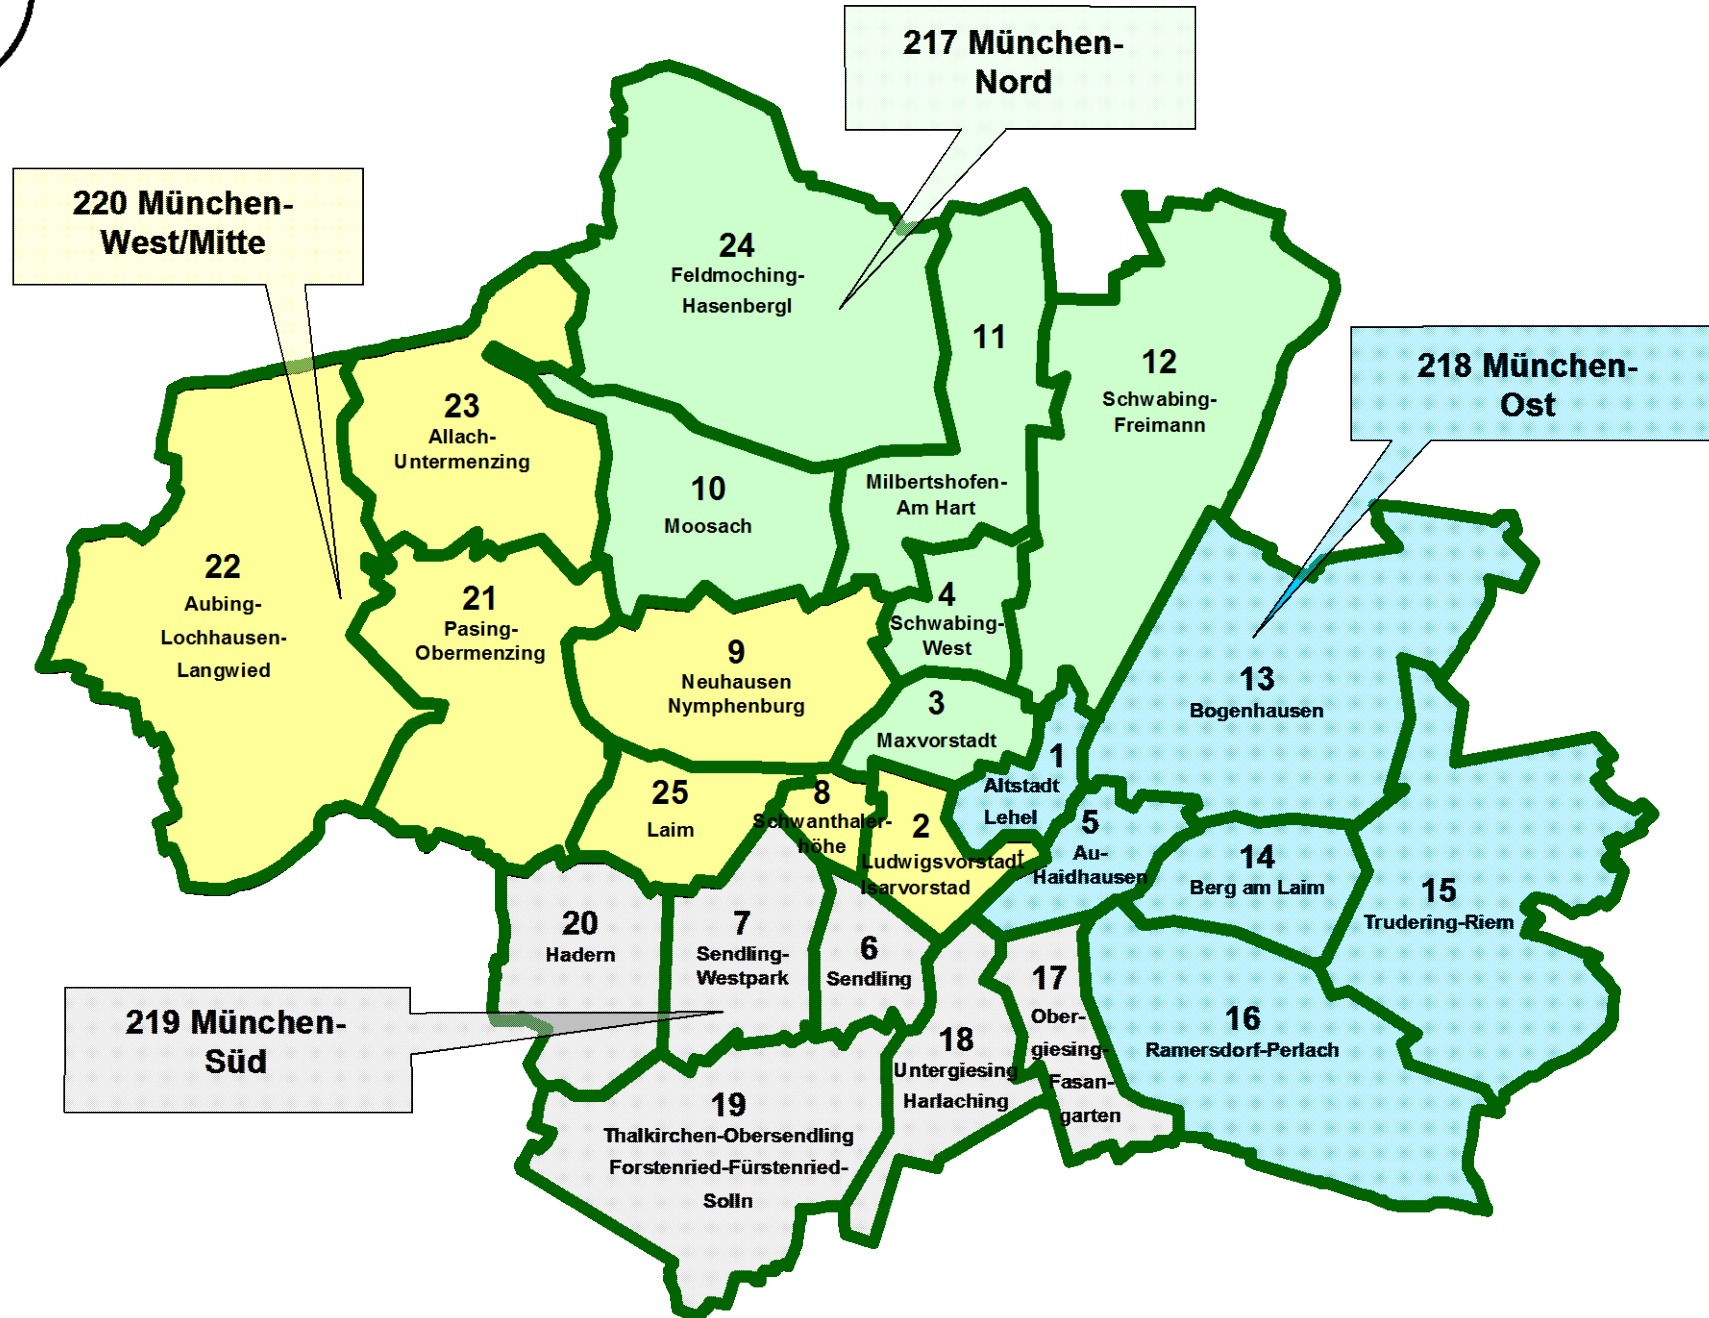

Alphabetisches Straßenverzeichnis zur Wahlbezirkseinteilung

Gesamtverzeichnis zur

Bundestagswahl 2021

Erläuterungen der Spaltenköpfe:

STRASSE	Straße
HNR	Hausnummernbereich
WK	Wahlkreis
SB	Stadtbezirk
WB	Wahlbezirk

Die aufgeführten Hausnummernbereiche umfassen nur die entsprechenden geraden bzw. ungeraden Hausnummern.

Wahlkreise zur Bundestagswahl

Strasse	HNR	WK	SB	WB
Aachener Str.		217	4	406
Aaröstr.		218	13	1307
Abbachstr.	10 - 38	217	10	1013
Abbachstr.	11 - 29	217	10	1013
Abbachstr.	33 - 37	217	10	1008
Abbestr.		220	23	2304
Abensbergstr.		217	10	1001
Abenthumstr.		218	16	1607
Aberlestr.	1 - 27	219	6	604
Aberlestr.	4 - 14	219	6	604
Aberlestr.	16 - 28	219	6	605
Aberlestr.	29 - 47	219	6	606
Aberlestr.	32 - 46a	219	6	606
Aberlestr.	48 - 52	219	6	609
Abtstr.	1 - 17	217	11	1109
Abtstr.	2 - 14	217	11	1109
Abtstr.	19 - 31	217	11	1111
Abtstr.	22 - 34	217	11	1108
Achatstr.		217	24	2401
Achenseepl.		218	15	1514
Achentalstr.		218	14	1402
Achleitnerstr.		219	18	1814
Achwaldstr.		220	23	2303
Ackerlweg		217	12	1204
Ackermannstr.	1 - 15	217	4	411
Ackermannstr.	12 - 18	217	4	402
Ackermannstr.	21 - 61	217	4	412
Ackermannstr.	81 - 91	217	4	413
Ackermannstr.	88 - 88	220	9	932
Ackerstr.	1 - 27	218	5	513
Ackerstr.	2 - 20	218	5	515
Adalbert-Stifter-Str.		218	13	1308
Adalbertstr.	5 - 5	217	3	310
Adalbertstr.	6 - 20	217	3	310
Adalbertstr.	7 - 25	217	3	309
Adalbertstr.	28 - 74	217	3	308
Adalbertstr.	29 - 43	217	3	308
Adalbertstr.	45 - 57	217	3	307
Adalbertstr.	76 - 102	217	3	306
Adalbertstr.	104 - 110	217	3	305
Adaloweg		217	24	2402
Adam-Berg-Str.	1 - 103a	218	16	1609
Adam-Berg-Str.	2 - 106	218	16	1609
Adam-Berg-Str.	110 - 160d	218	16	1610
Adam-Berg-Str.	111 - 117a	218	16	1610