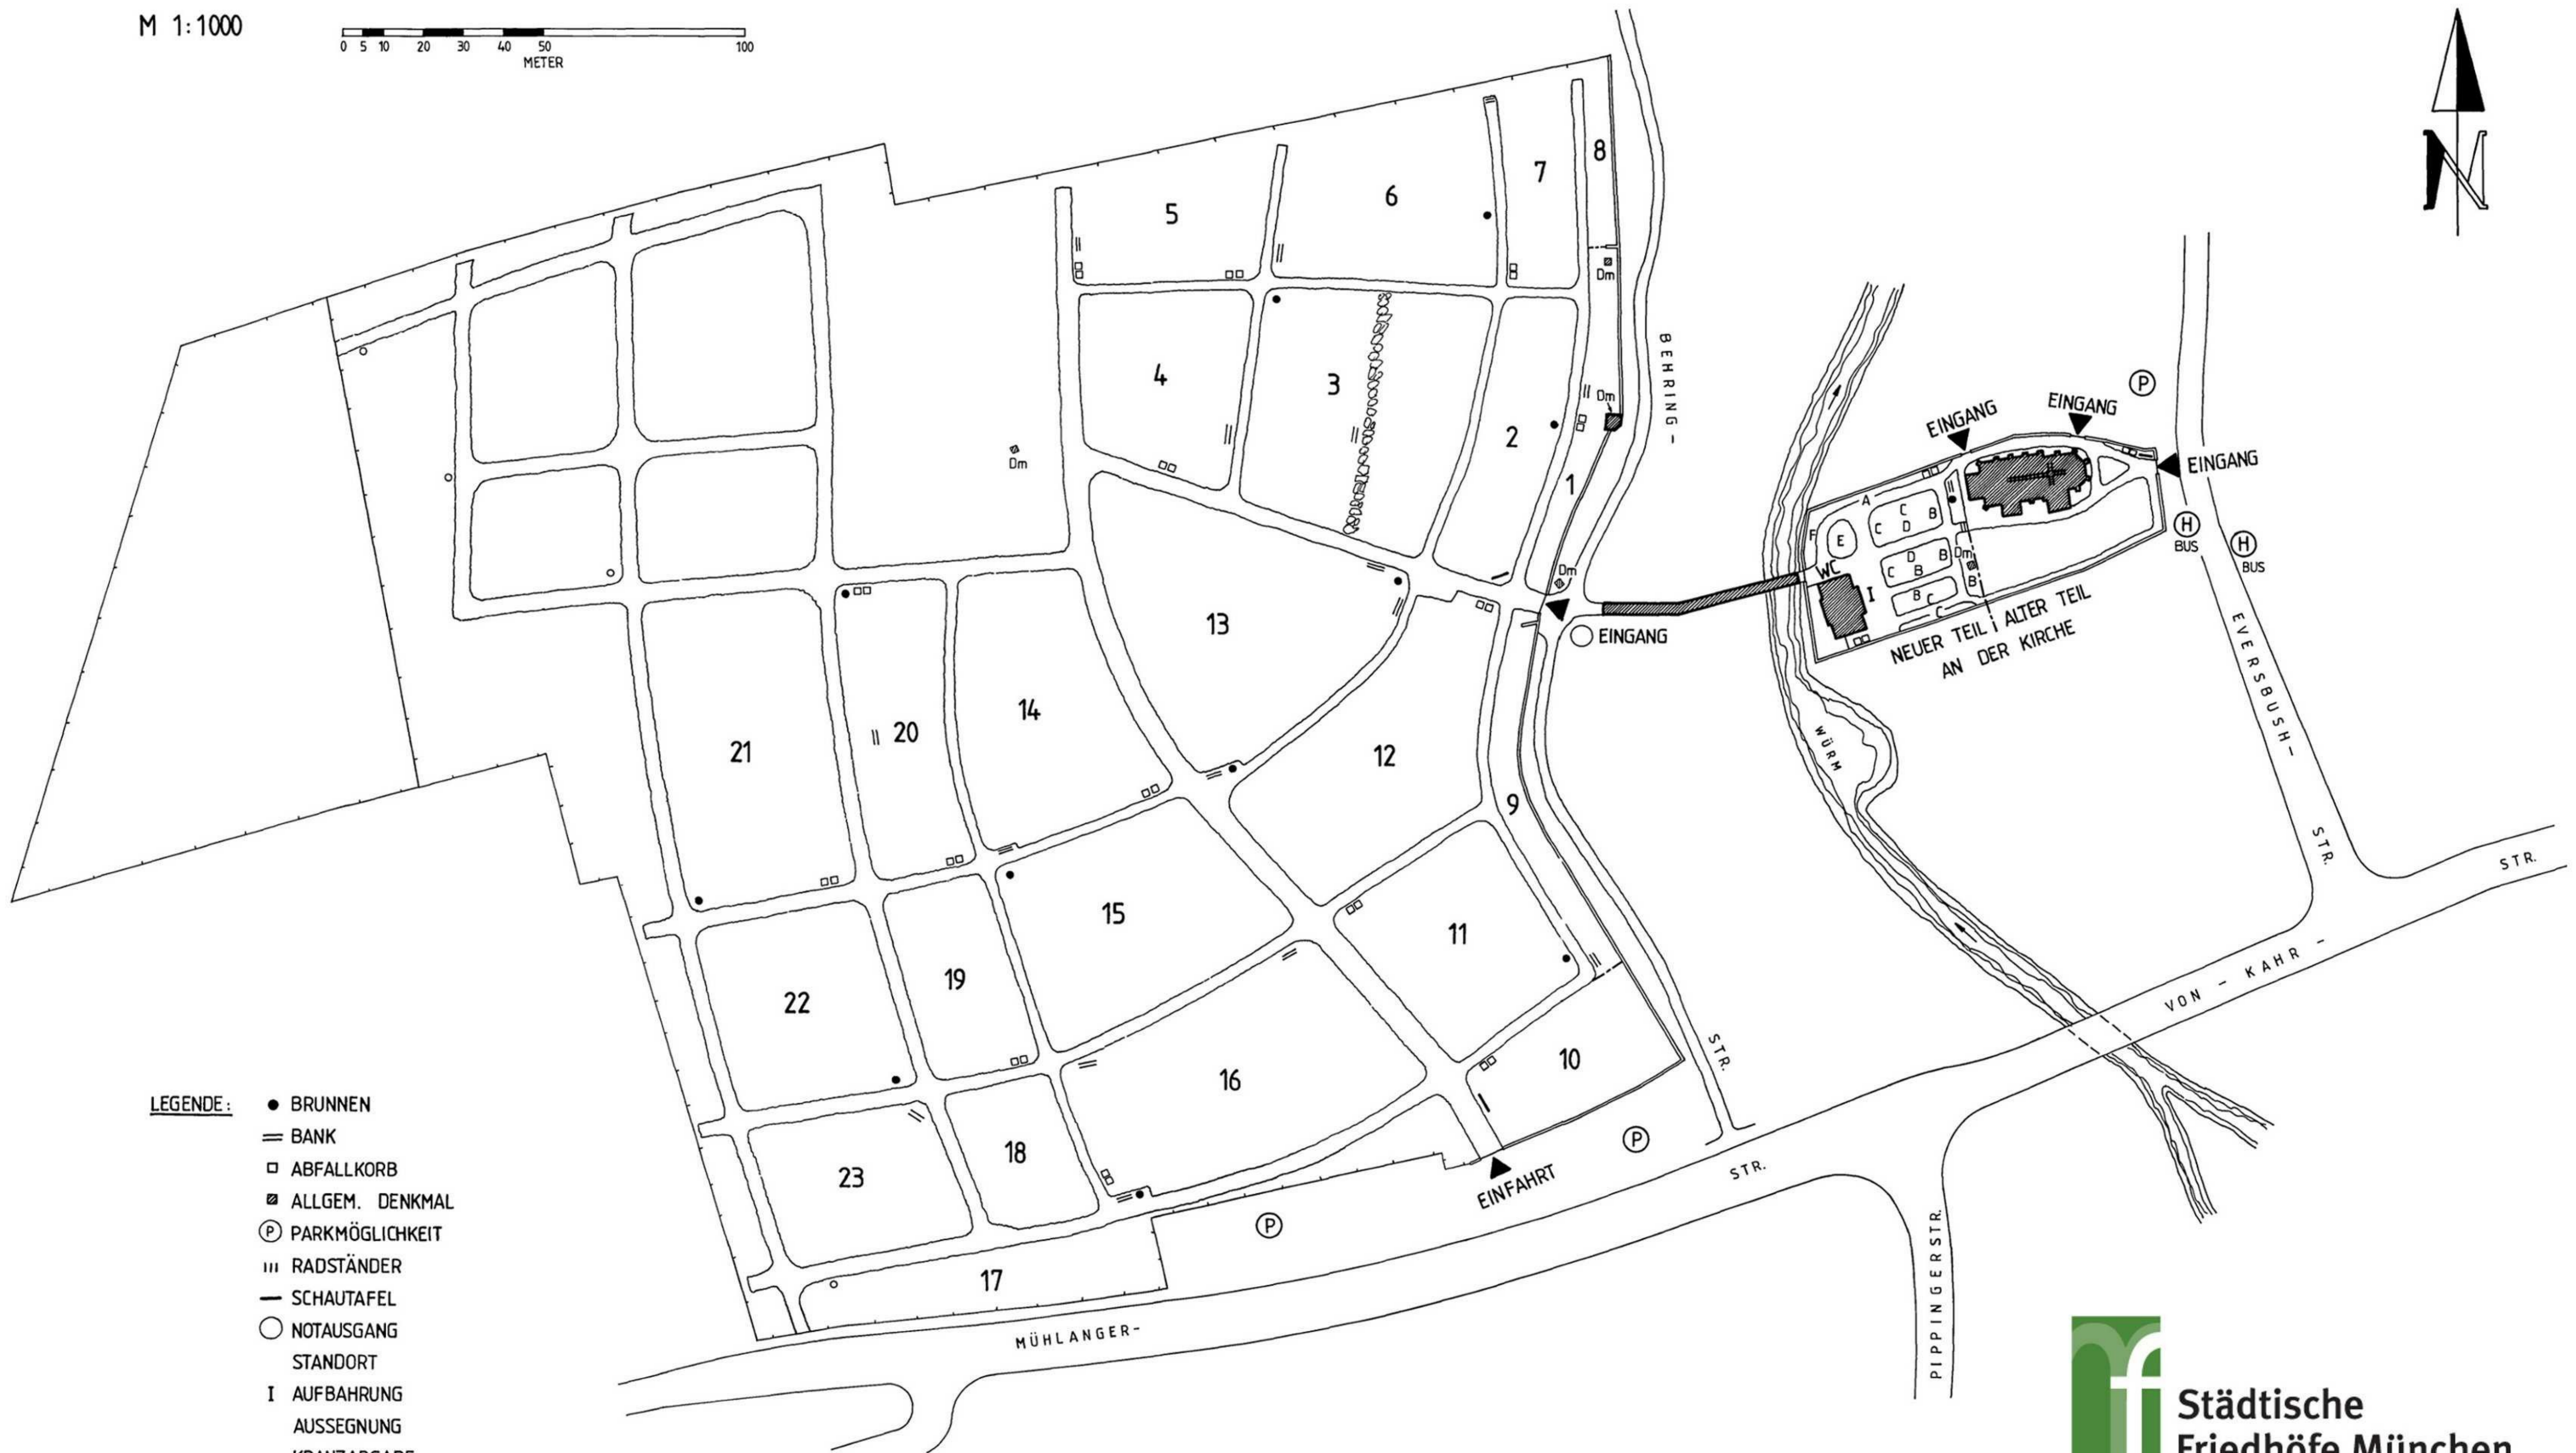

PARKFRIEDHOF UND FRIEDHOF UNTERMENZING

ZUSTÄNDIGE VERWALTUNG: FRIEDHOF OBERMENZING

M 1:1000

LEGENDE:

- BRUNNEN
- = BANK
- ABFALLKORB
- ALLGEM. DENKMAL
- Ⓟ PARKMÖGLICHKEIT
- ||| RADSTÄNDER
- SCHAUTAFEL
- NOTAUSGANG
- STANDORT
- I AUFBAHRUNG
- AUSSEGNUNG
- KRANZABGABE