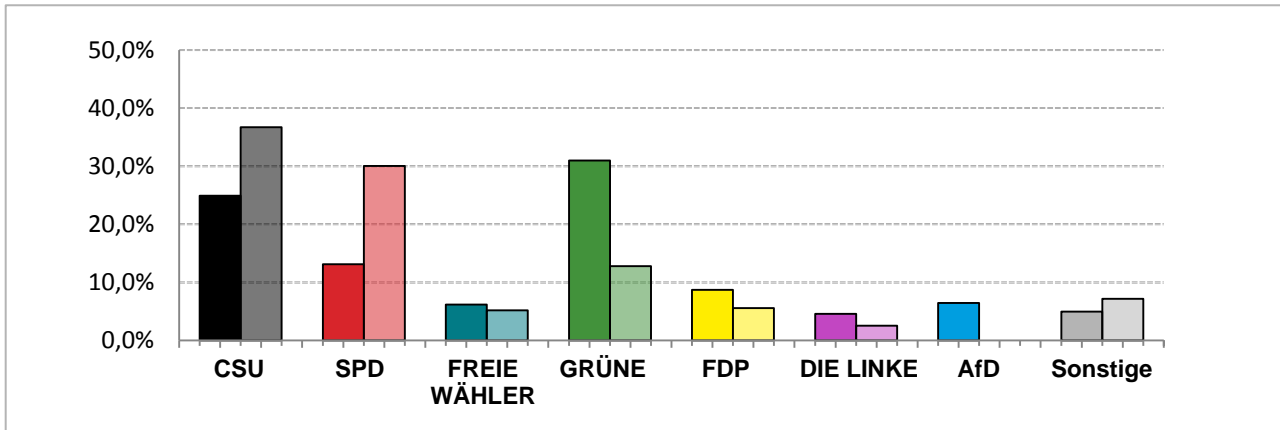

Landtagswahl 2018 – Wahlergebnisse

Gesamtstadt München

Stimmenanteile Landtagswahl 2018 und 2013

Erststimmen – Amtliche Endergebnisse

Zweitstimmen – Amtliche Endergebnisse

Gesamtstimmen – Amtliche Endergebnisse

© Statistisches Amt München

dunkler Farbton: Stimmenanteile in der aktuellen Landtagswahl 2018
heller Farbton: Stimmenanteile in der vorherigen Landtagswahl 2013

Landtagswahl 2018 – Wahlergebnisse

Gesamtstadt München

Gewinne und Verluste gegenüber der Landtagswahl 2013

Erststimmen – Amtliche Endergebnisse

Zweitstimmen – Amtliche Endergebnisse

Gesamtstimmen – Amtliche Endergebnisse

© Statistisches Amt München