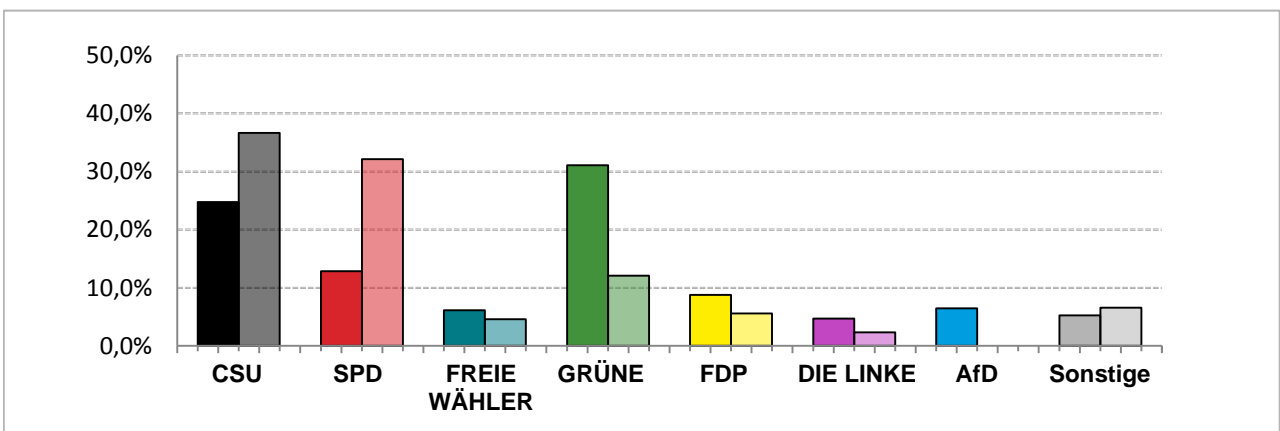

Landtagswahl 2018 – Wahlergebnisse

Gesamtstadt München

Stimmenanteile Landtagswahl 2018 und 2013

Erststimmen – Amtliche Endergebnisse

Zweitstimmen – Amtliche Endergebnisse

Gesamtstimmen – Amtliche Endergebnisse

© Statistisches Amt München

dunkler Farbton: Stimmenanteile in der aktuellen Landtagswahl 2018
heller Farbton: Stimmenanteile in der vorherigen Landtagswahl 2013

Landtagswahl 2018 – Wahlergebnisse

Gesamtstadt München

Gewinne und Verluste gegenüber der Landtagswahl 2013

Erststimmen – Amtliche Endergebnisse

Zweitstimmen – Amtliche Endergebnisse

Gesamtstimmen – Amtliche Endergebnisse

© Statistisches Amt München