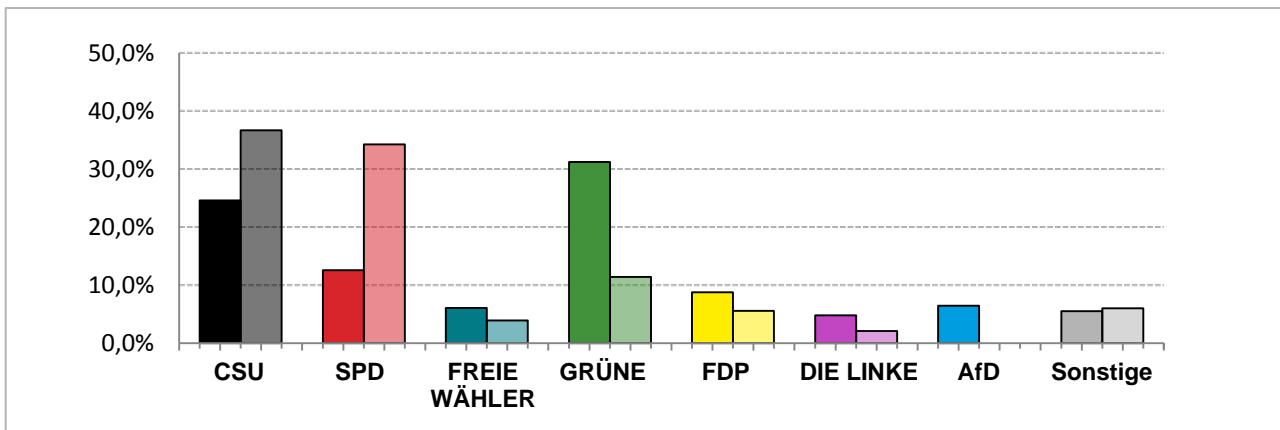

Landtagswahl 2018 – Wahlergebnisse

Gesamtstadt München

Stimmenanteile Landtagswahl 2018 und 2013

Erststimmen – Amtliche Endergebnisse

Zweitstimmen – Amtliche Endergebnisse

Gesamtstimmen – Amtliche Endergebnisse

© Statistisches Amt München

dunkler Farbton: Stimmenanteile in der aktuellen Landtagswahl 2018
heller Farbton: Stimmenanteile in der vorherigen Landtagswahl 2013

Landtagswahl 2018 – Wahlergebnisse

Gesamtstadt München

Gewinne und Verluste gegenüber der Landtagswahl 2013

Erststimmen – Amtliche Endergebnisse

Zweitstimmen – Amtliche Endergebnisse

Gesamtstimmen – Amtliche Endergebnisse

© Statistisches Amt München