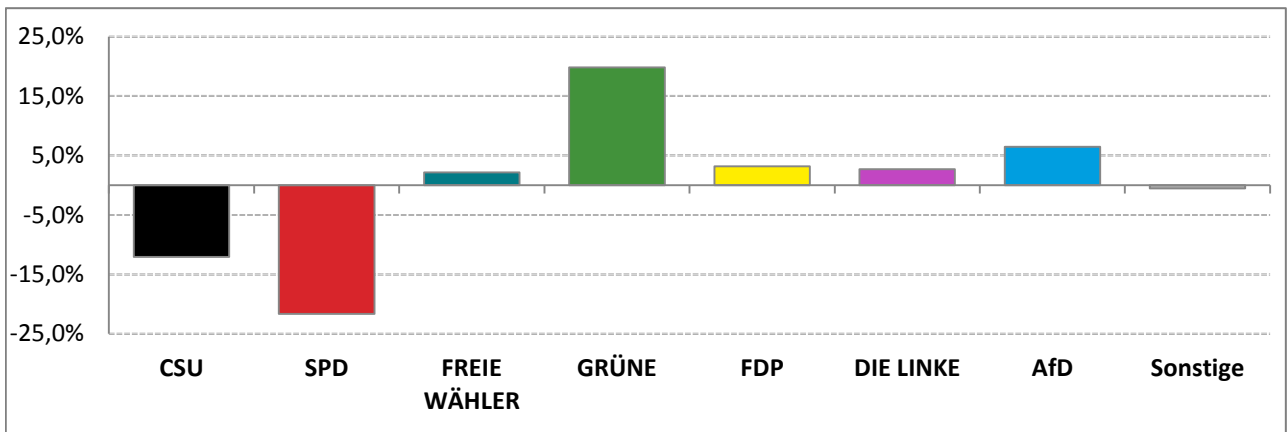

Landtagswahl 2018 – Wahlergebnisse

Gesamtstadt München

Stimmenanteile Landtagswahl 2018 und 2013

Erststimmen – Amtliche Endergebnisse

Zweitstimmen – Amtliche Endergebnisse

Gesamtstimmen – Amtliche Endergebnisse

© Statistisches Amt München

dunkler Farbton: Stimmenanteile in der aktuellen Landtagswahl 2018
heller Farbton: Stimmenanteile in der vorherigen Landtagswahl 2013

Landtagswahl 2018 – Wahlergebnisse

Gesamtstadt München

Gewinne und Verluste gegenüber der Landtagswahl 2013

Erststimmen – Amtliche Endergebnisse

Zweitstimmen – Amtliche Endergebnisse

Gesamtstimmen – Amtliche Endergebnisse

© Statistisches Amt München