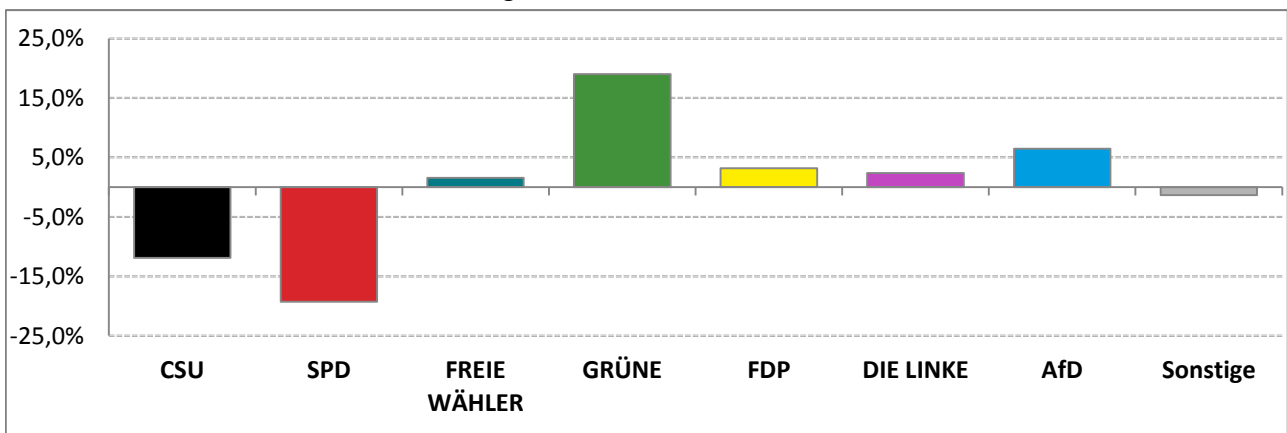

© Statistisches Amt München

dunkler Farbton: Stimmenanteile in der aktuellen Landtagswahl 2018
heller Farbton: Stimmenanteile in der vorherigen Landtagswahl 2013

Landtagswahl 2018 – Wahlergebnisse

Gesamtstadt München

Gewinne und Verluste gegenüber der Landtagswahl 2013

Erststimmen – Amtliche Endergebnisse

Zweitstimmen – Amtliche Endergebnisse

Gesamtstimmen – Amtliche Endergebnisse

© Statistisches Amt München