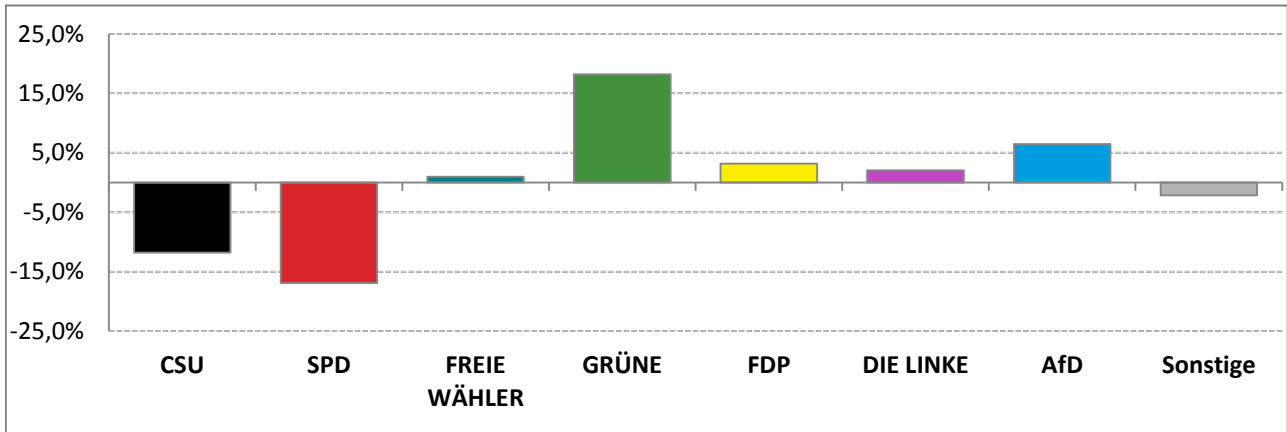

Landtagswahl 2018 – Wahlergebnisse

Gesamtstadt München

Stimmenanteile Landtagswahl 2018 und 2013

Erststimmen – Amtliche Endergebnisse

Zweitstimmen – Amtliche Endergebnisse

Gesamtstimmen – Amtliche Endergebnisse

© Statistisches Amt München

dunkler Farbton: Stimmenanteile in der aktuellen Landtagswahl 2018
heller Farbton: Stimmenanteile in der vorherigen Landtagswahl 2013

Landtagswahl 2018 – Wahlergebnisse

Gesamtstadt München

Gewinne und Verluste gegenüber der Landtagswahl 2013

Erststimmen – Amtliche Endergebnisse

Zweitstimmen – Amtliche Endergebnisse

Gesamtstimmen – Amtliche Endergebnisse

© Statistisches Amt München