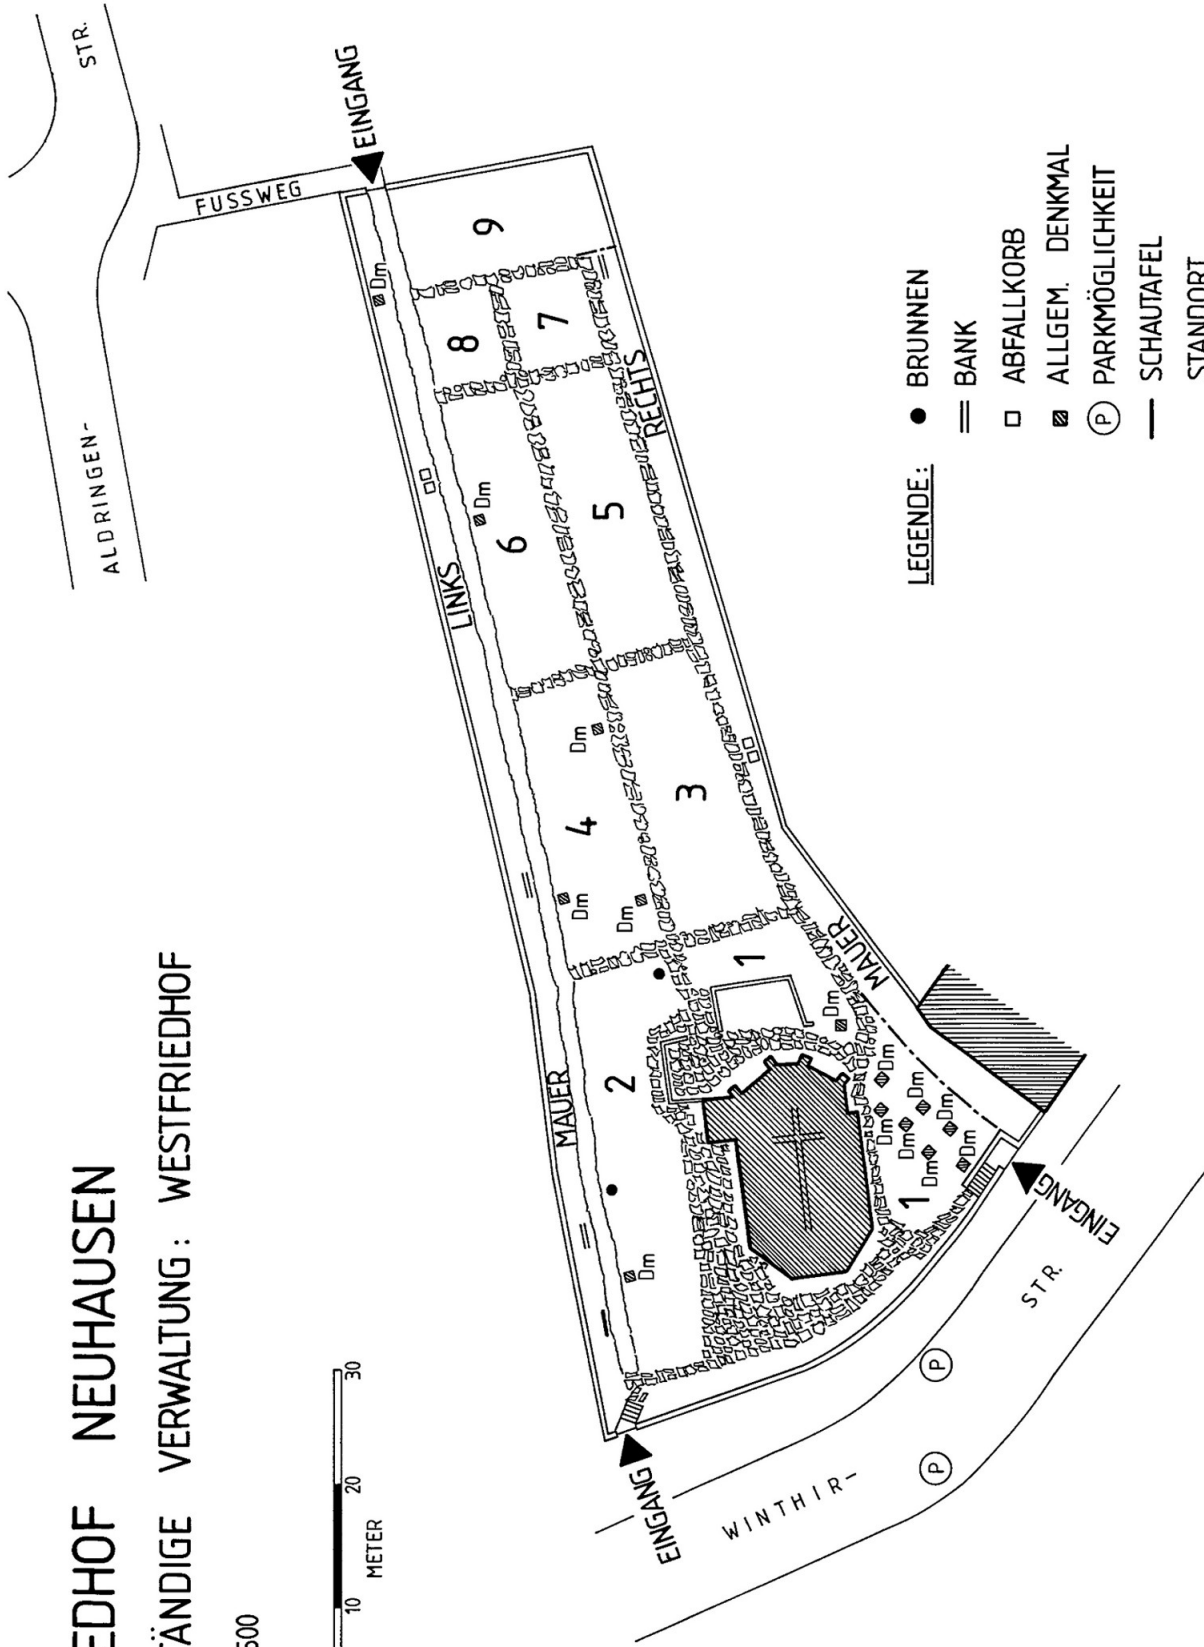

FRIEDHOF NEUHAUSEN

ZUSTÄNDIGE VERWALTUNG: WESTFRIEDHOF

M 1:500

LEGENDE:

- BRUNNEN
- ≡ BANK
- ABFALLKORB
- ▨ ALLGEM. DENKMAL
- Ⓟ PARKMÖGLICHKEIT
- SCHAUTAFAEL
- STANDORT

Städtische
Friedhöfe München

GRABMALBÜRO