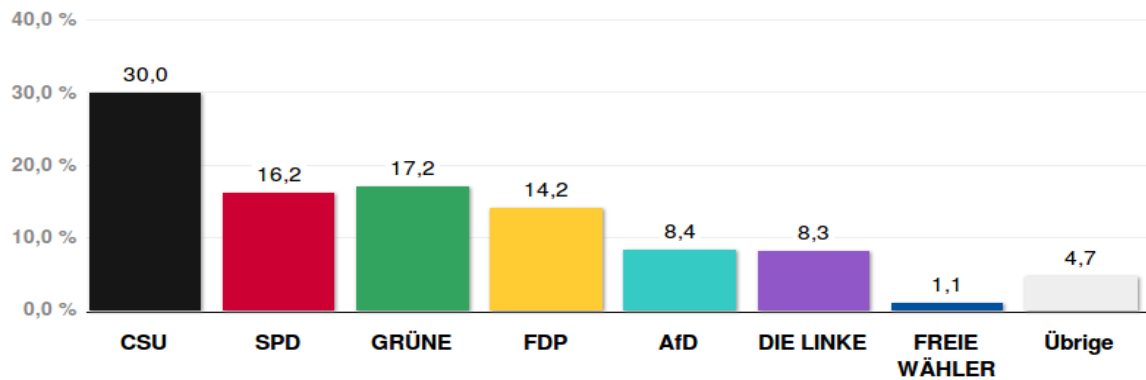

Bundestagswahl 2017 – Wahlergebnisse

Zweitstimmen – Amtliche Endergebnisse

Gesamtstadt München

Stimmenanteile Bundestagswahl 2017

Quelle: LH München, Kreisverwaltungsreferat - Wahlamt.

Gewinne und Verluste gegenüber der Bundestagswahl 2013

Quelle: LH München, Kreisverwaltungsreferat - Wahlamt.