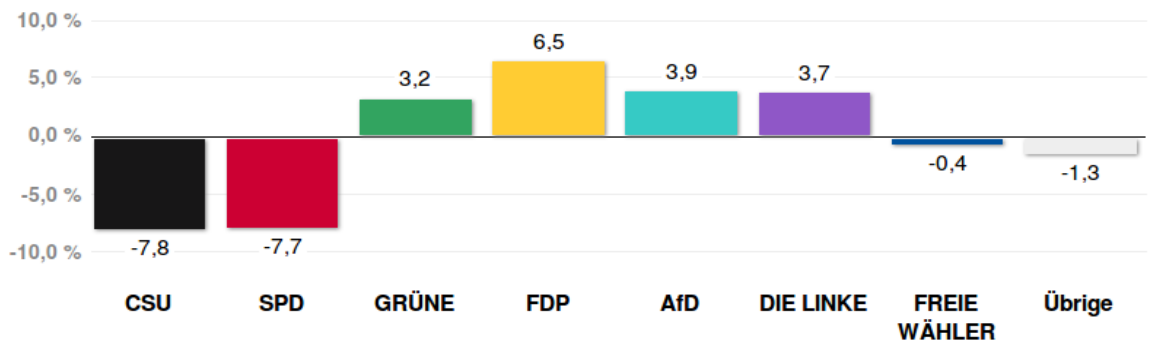

Bundestagswahl 2017 – Wahlergebnisse

Zweitstimmen – Amtliche Endergebnisse

Gesamtstadt München

Stimmenanteile Bundestagswahl 2017

Quelle: LH München, Kreisverwaltungsreferat - Wahlamt.

Gewinne und Verluste gegenüber der Bundestagswahl 2013

Quelle: LH München, Kreisverwaltungsreferat - Wahlamt.