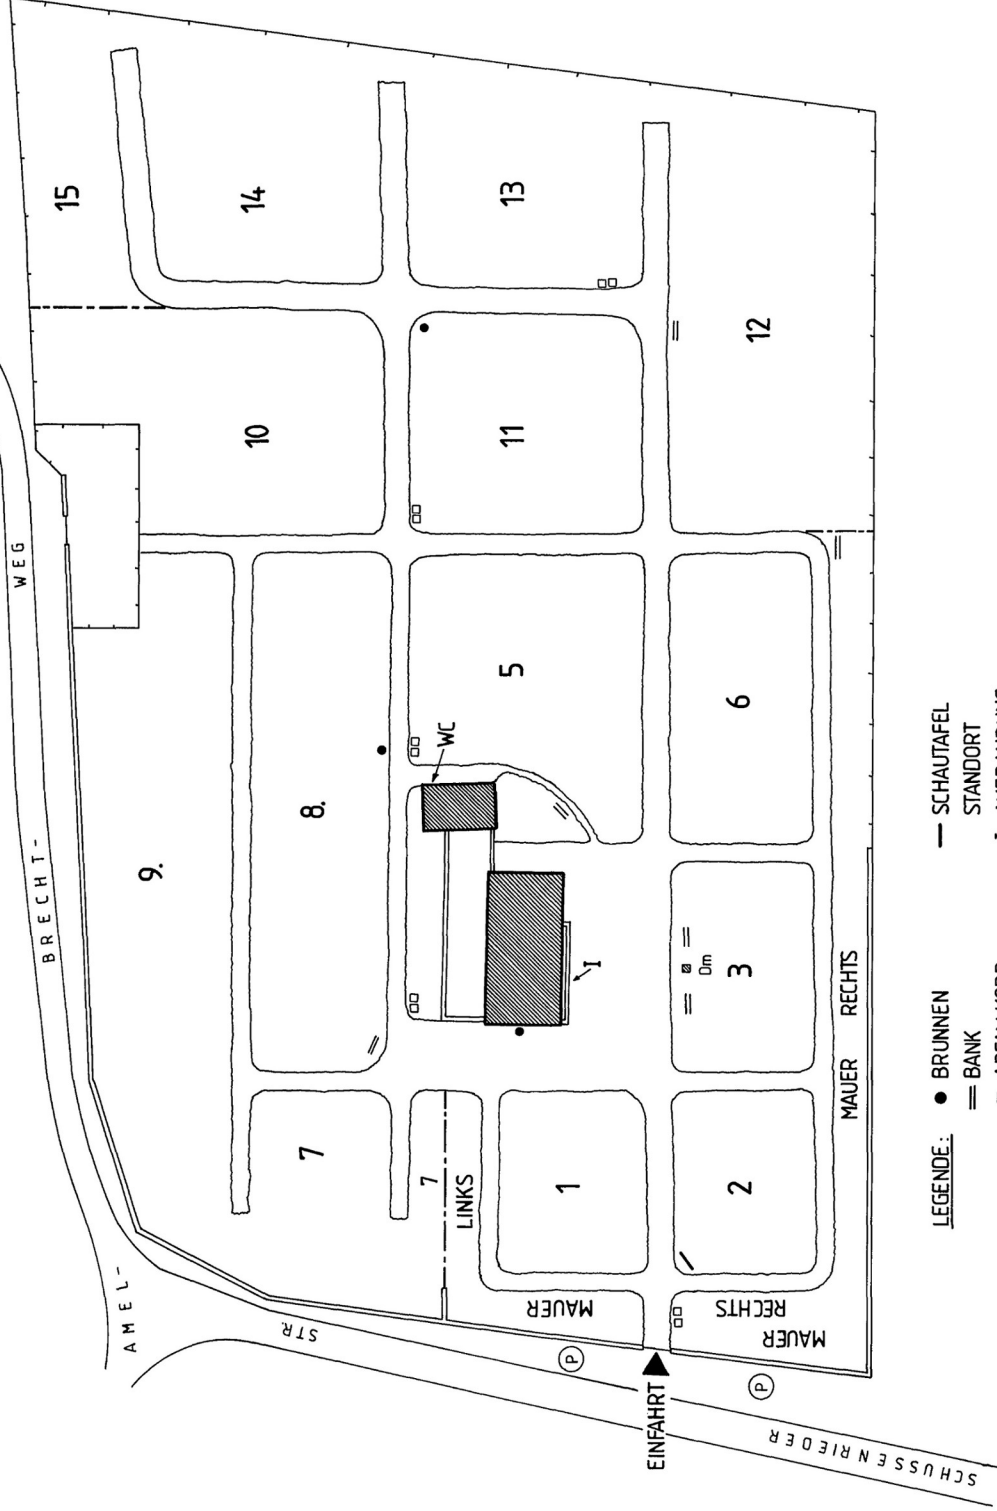

FRIEDHOF LOCHHAUSEN

ZUSTÄNDIGE VERWALTUNG: OBERMENZING

M 1:500

- LEGENDE:
- BRUNNEN
 - ▬ BANK
 - ABFALLKORB
 - ▨ ALLEM. DENKMAL
 - Ⓟ PARKMÖGLICHKEIT
 - SCHAUTAFEL
 - STANDORT
 - I AUFBAHRUNG
 - AUSSEGNUNG
 - KRANZABGABE