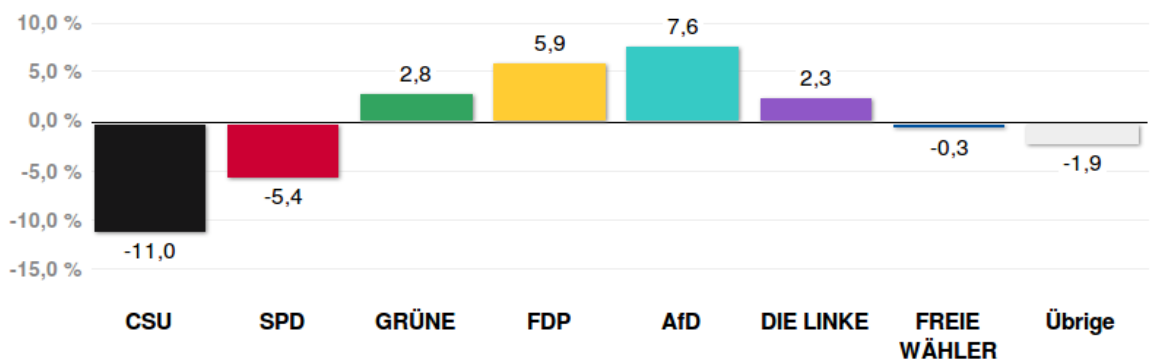

Quelle: LH München, Kreisverwaltungsreferat - Wahlamt.