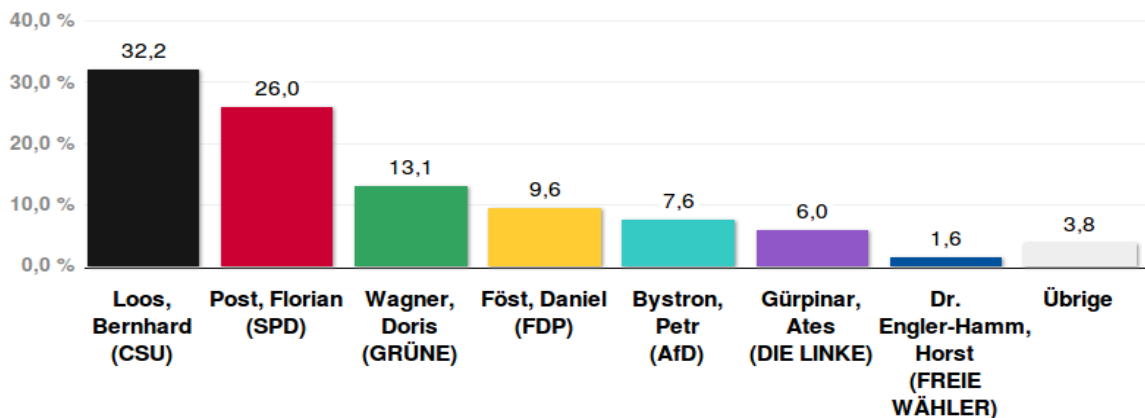

# Bundestagswahl 2017 – Wahlergebnisse

Erststimmen – Amtliche Endergebnisse

## Wahlkreis 217 München-Nord

### Stimmenanteile Bundestagswahl 2017

Quelle: LH München, Kreisverwaltungsreferat - Wahlamt.