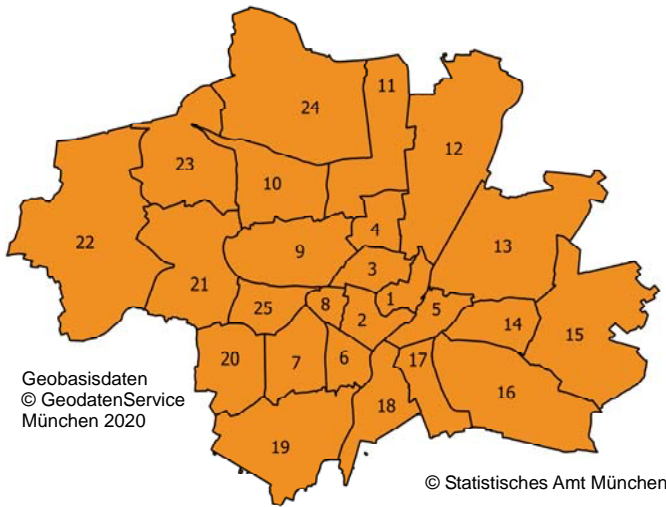

Erläuterungen zur Bezirksausschusswahl 15.03.2020

STIMMEN

Jeder der 25 Münchner Stadtbezirke hat einen eigenen Bezirksausschuss, dessen Größe von der Einwohnerzahl des jeweiligen Stadtbezirks abhängt.

Stadtbezirk	Bezirksausschussmitglieder
1 Altstadt - Lehel	15
2 Ludwigsvorstadt - Isarvorstadt	25
3 Maxvorstadt	25
4 Schwabing West	29
5 Au - Haidhausen	27
6 Sendling	21
7 Sendling - Westpark	27
8 Schwanthalerhöhe	17
9 Neuhausen - Nymphenburg	41
10 Moosach	25
11 Milbertshofen - Am Hart	33
12 Schwabing - Freimann	33
13 Bogenhausen	35
14 Berg am Laim	21
15 Trudering - Riem	31
16 Ramersdorf - Perlach	45
17 Obergiesing - Fasangarten	25
18 Untergiesing - Harlaching	25
19 Thalkirchen - Obersendling - Forstenried - Fürstenried - Solln	37
20 Hadern	23
21 Pasing - Obermenzing	31
22 Aubing - Lochhausen - Langwied	23
23 Allach - Untermenzing	17
24 Feldmoching - Hasenberg	27
25 Laim	25

Jede Partei oder Wählergruppe kann maximal jeweils so viele Bewerber*innen zur Wahl vorschlagen, wie der jeweilige Bezirksausschuss Sitze hat.

Die Abgabe von bis so viel gültigen Stimmen wie der Bezirksausschuss Sitze hat, kann folgendermaßen erfolgen:

SITZZUTEILUNGSVERFAHREN

Für die Ermittlung der Sitzverteilung in den Münchner Bezirksausschüssen wird das Sainte-Laguë/Schepers-Verfahren angewendet.

WAHLGEBIETSEINTEILUNG DER LANDESHAUPTSTADT MÜNCHEN

25 Münchner Stadtbezirke zur Bezirksausschusswahl 2020