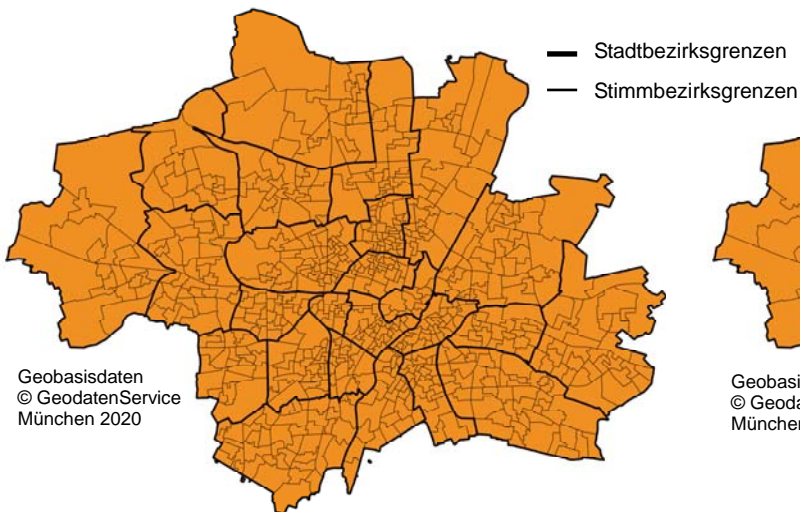

SITZZUTEILUNGSVERFAHREN

Für die Ermittlung der Sitzverteilung in den Münchner Bezirksausschüssen wird das Sainte-Laguë/Schepers-Verfahren angewendet.

WAHLGEBIETSEINTEILUNG DER LANDESHAUPTSTADT MÜNCHEN

25 Münchner Stadtbezirke zur Bezirksausschusswahl 2020

Stadtbezirksbezeichnung:

- 1 Altstadt - Lehel
- 2 Ludwigsvorstadt - Isarvorstadt
- 3 Maxvorstadt
- 4 Schwabing West
- 5 Au - Haidhausen
- 6 Sendling
- 7 Sendling - Westpark
- 8 Schwanthalerhöhe
- 9 Neuhausen - Nymphenburg
- 10 Moosach
- 11 Milbertshofen - Am Hart
- 12 Schwabing - Freimann
- 13 Bogenhausen
- 14 Berg am Laim
- 15 Trudering - Riem
- 16 Ramersdorf - Perlach
- 17 Obergiesing - Fasangarten
- 18 Untergiesing - Harlaching
- 19 Thalkirchen - Obersending - Forstenried - Fürstenried - Solln
- 20 Hadern
- 21 Pasing - Obermenzing
- 22 Aubing - Lochhausen - Langwied
- 23 Allach - Untermenzing
- 24 Feldmoching - Hasenberg
- 25 Laim

1274 Münchner Stimmbezirke zur Bezirksausschusswahl 2020

755 Urnenstimmbezirke

519 Briefwahlbezirke