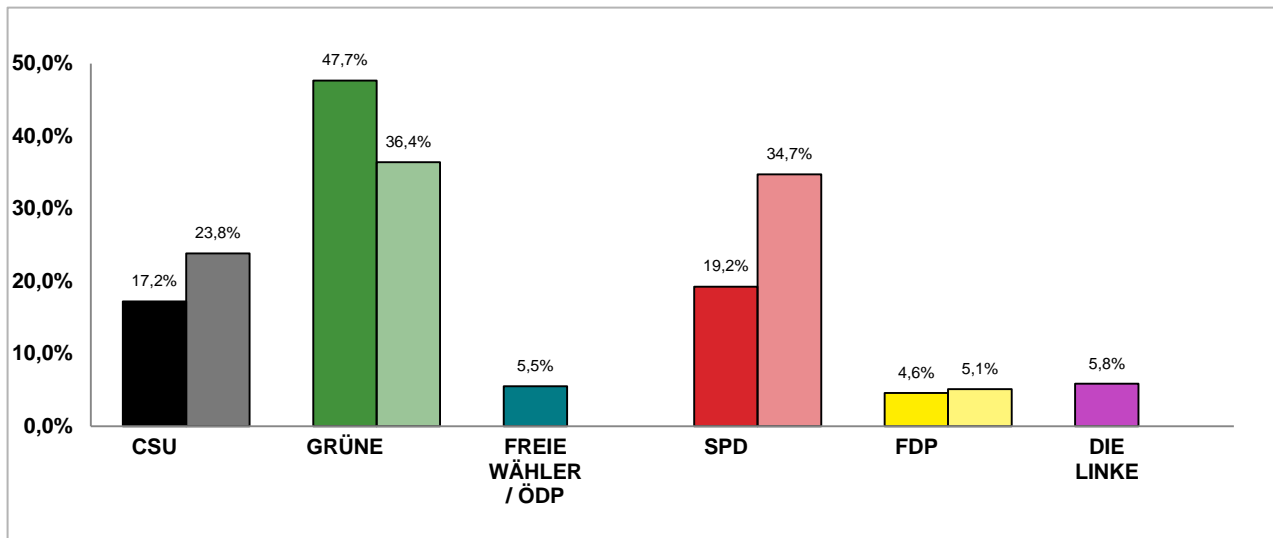

Bezirksausschusswahl 2020 – Wahlergebnisse

Stadtbezirk 05 Au-Haidhausen

Stimmenanteile der Bezirksausschusswahl 2020 und 2014

Amtliche Endergebnisse

© Statistisches Amt München

dunkler Farbton: Stimmenanteile in der aktuellen Bezirksausschusswahl 2020
heller Farbton: Stimmenanteile in der vorherigen Bezirksausschusswahl 2014