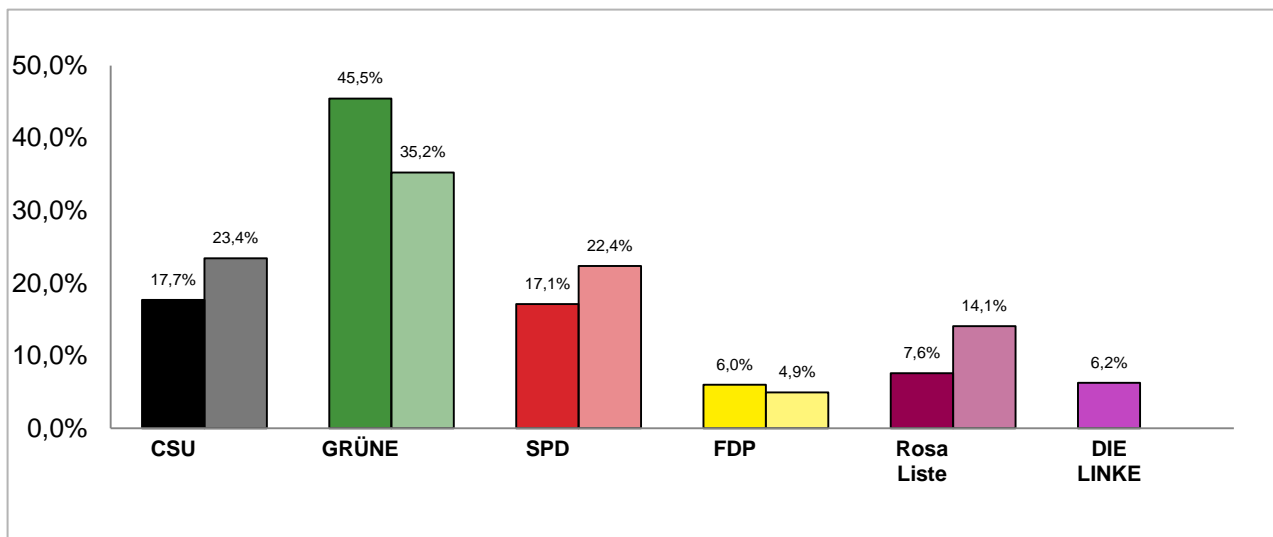

Bezirksausschusswahl 2020 – Wahlergebnisse

Stadtbezirk 02 Ludwigsvorstadt-Isarvorstadt

Stimmenanteile der Bezirksausschusswahl 2020 und 2014

Amtliche Endergebnisse

© Statistisches Amt München

dunkler Farbton: Stimmenanteile in der aktuellen Bezirksausschusswahl 2020
heller Farbton: Stimmenanteile in der vorherigen Bezirksausschusswahl 2014