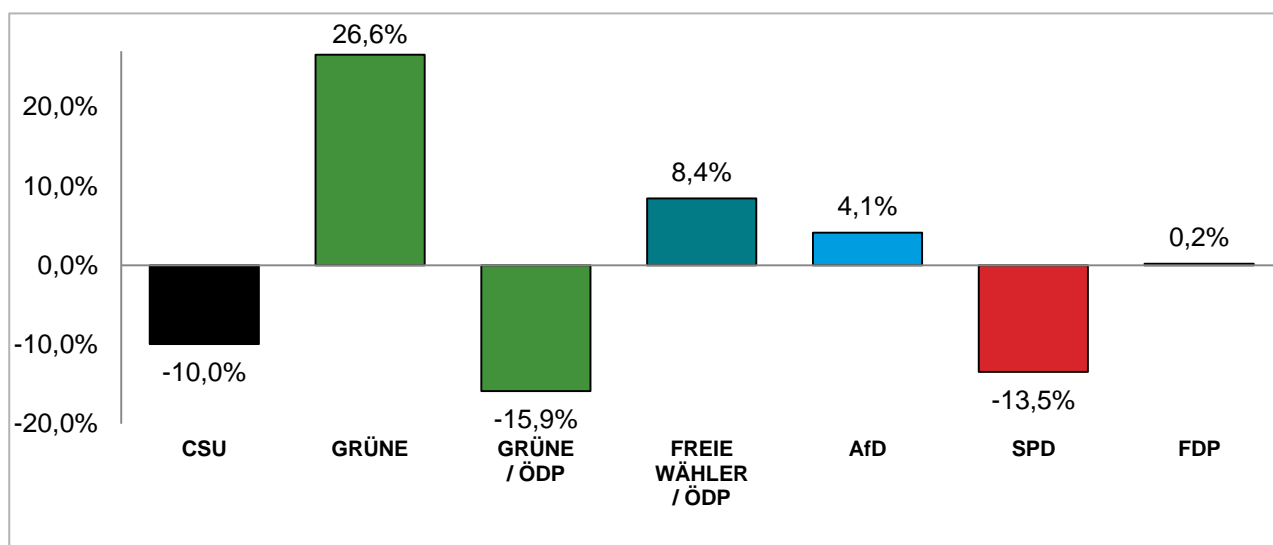

Gewinne und Verluste gegenüber der Bezirksausschusswahl 2014

Amtliche Endergebnisse

© Statistisches Amt München