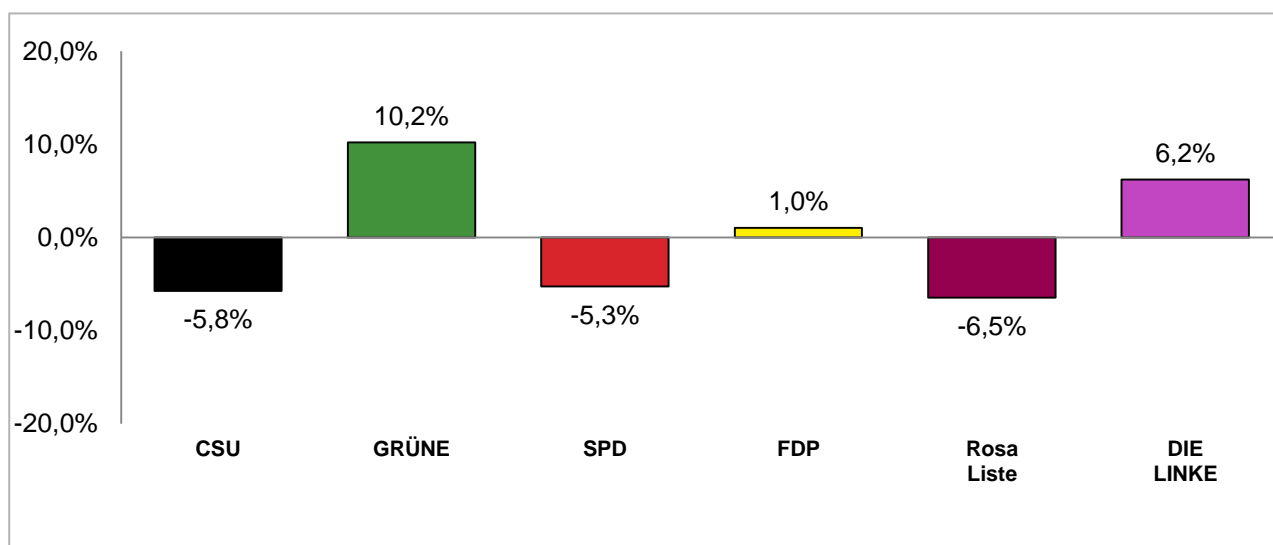

## Stadtbezirk 02 Ludwigsvorstadt-Isarvorstadt

### Stimmenanteile der Bezirksausschusswahl 2020 und 2014

Amtliche Endergebnisse

© Statistisches Amt München

dunkler Farbton: Stimmenanteile in der aktuellen Bezirksausschusswahl 2020  
heller Farbton: Stimmenanteile in der vorherigen Bezirksausschusswahl 2014

### Gewinne und Verluste gegenüber der Bezirksausschusswahl 2014

Amtliche Endergebnisse

© Statistisches Amt München