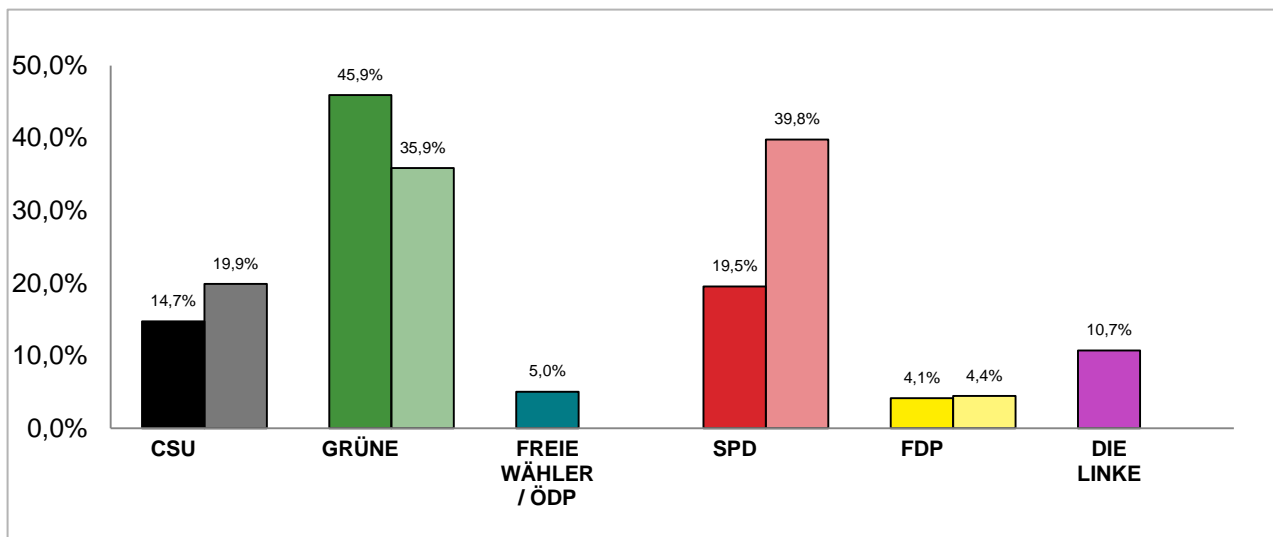

Bezirksausschusswahl 2020 – Wahlergebnisse

Stadtbezirk 08 Schwanthalerhöhe

Stimmenanteile der Bezirksausschusswahl 2020 und 2014

Amtliche Endergebnisse

© Statistisches Amt München

dunkler Farbton: Stimmenanteile in der aktuellen Bezirksausschusswahl 2020
heller Farbton: Stimmenanteile in der vorherigen Bezirksausschusswahl 2014