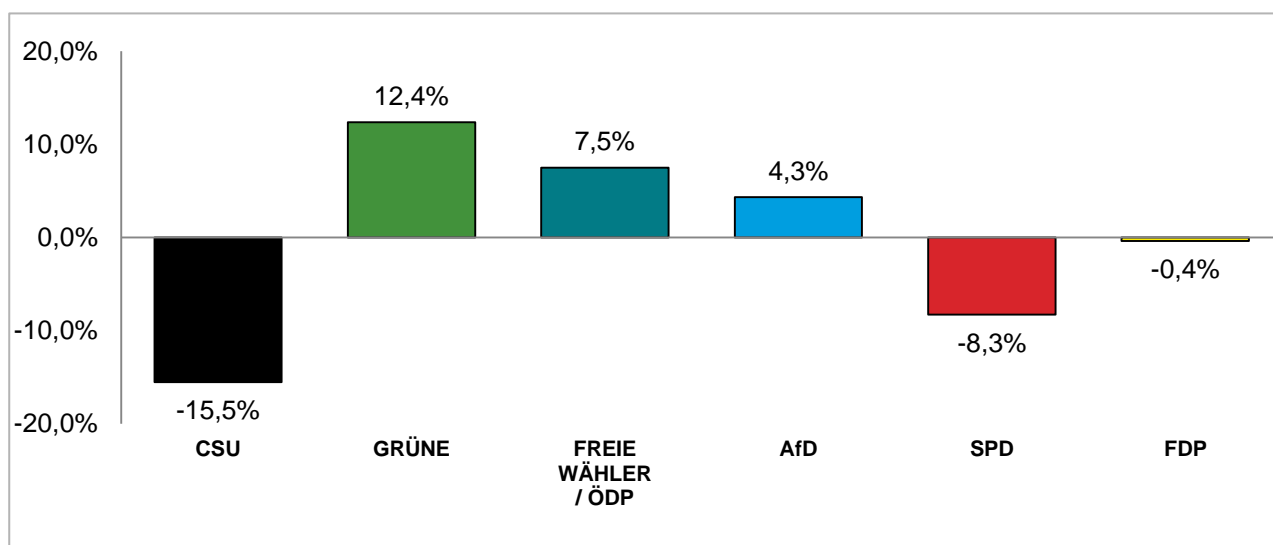

Gewinne und Verluste gegenüber der Bezirksausschusswahl 2014

Amtliche Endergebnisse

© Statistisches Amt München