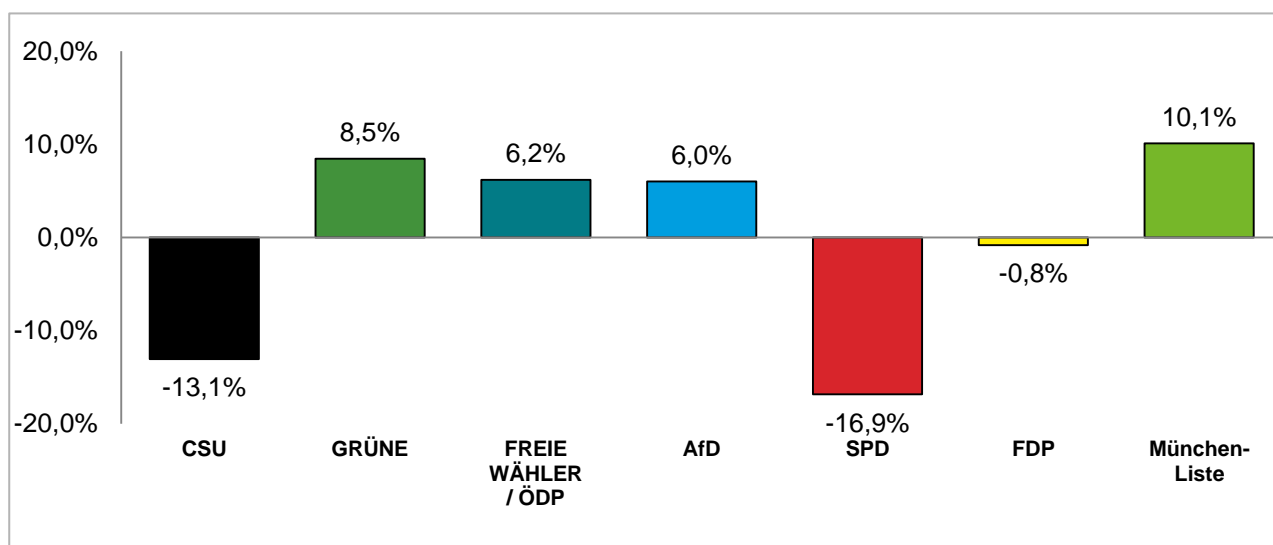

Gewinne und Verluste gegenüber der Bezirksausschusswahl 2014

Amtliche Endergebnisse

© Statistisches Amt München