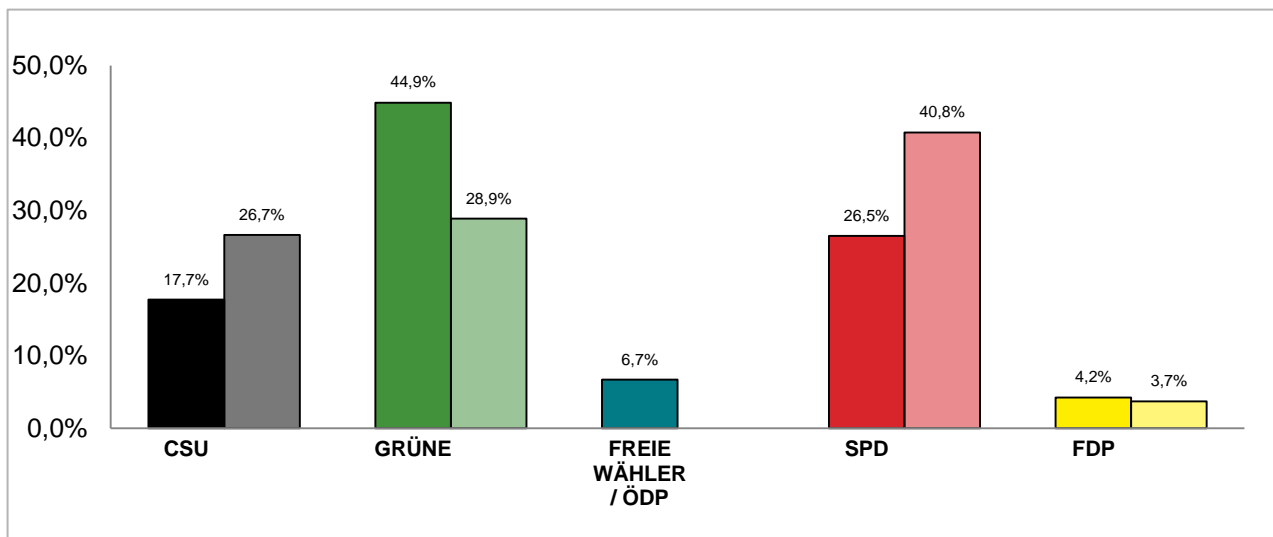

Bezirksausschusswahl 2020 – Wahlergebnisse

Stadtbezirk 06 Sendling

Stimmenanteile der Bezirksausschusswahl 2020 und 2014

Amtliche Endergebnisse

© Statistisches Amt München

dunkler Farbton: Stimmenanteile in der aktuellen Bezirksausschusswahl 2020
heller Farbton: Stimmenanteile in der vorherigen Bezirksausschusswahl 2014