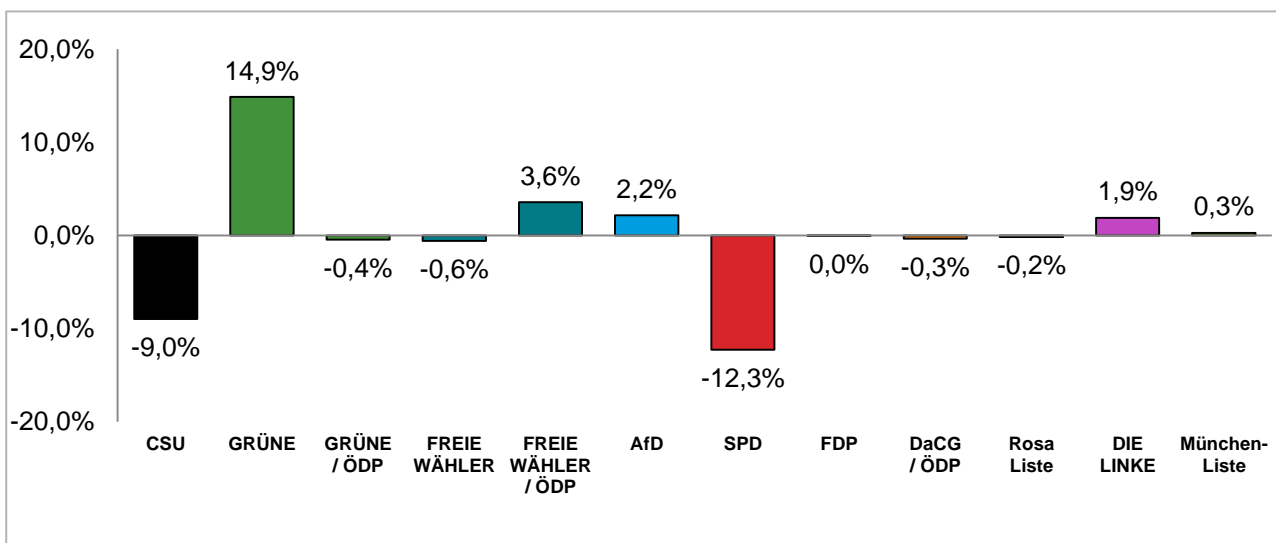

## Gesamtstadt

### Stimmenanteile der Bezirksausschusswahl 2020 und 2014

Amtliche Endergebnisse

© Statistisches Amt München

dunkler Farbton: Stimmenanteile in der aktuellen Bezirksausschusswahl 2020  
 heller Farbton: Stimmenanteile in der vorherigen Bezirksausschusswahl 2014

### Gewinne und Verluste gegenüber der Bezirksausschusswahl 2014

Amtliche Endergebnisse

© Statistisches Amt München