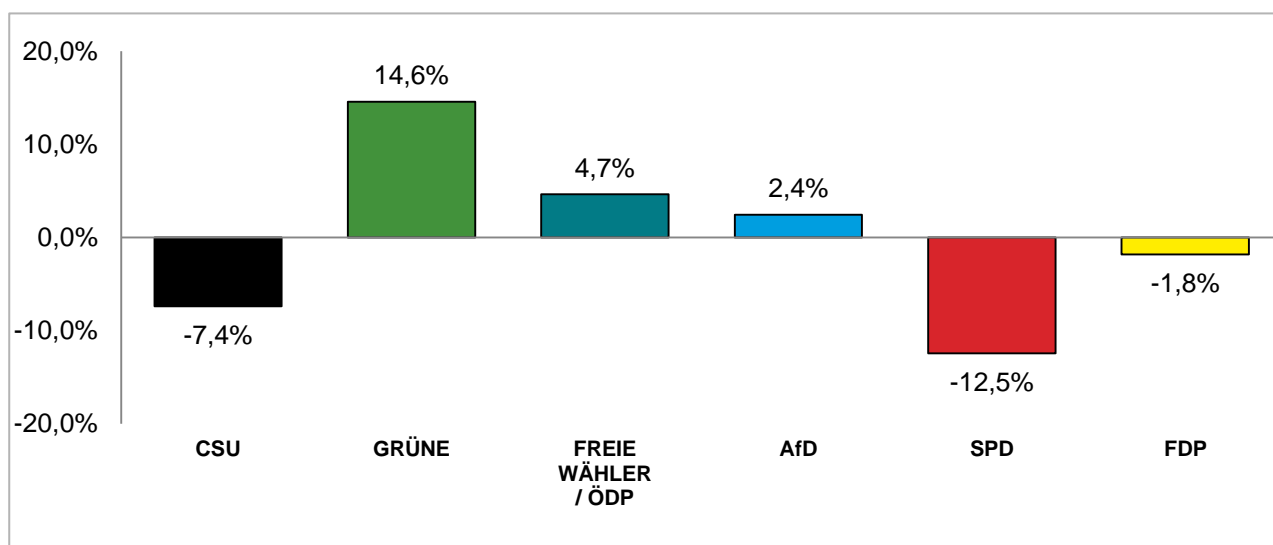

### Stimmenanteile der Bezirksausschusswahl 2020 und 2014

Amtliche Endergebnisse

© Statistisches Amt München

dunkler Farbton: Stimmenanteile in der aktuellen Bezirksausschusswahl 2020  
heller Farbton: Stimmenanteile in der vorherigen Bezirksausschusswahl 2014

### Gewinne und Verluste gegenüber der Bezirksausschusswahl 2014

Amtliche Endergebnisse

© Statistisches Amt München