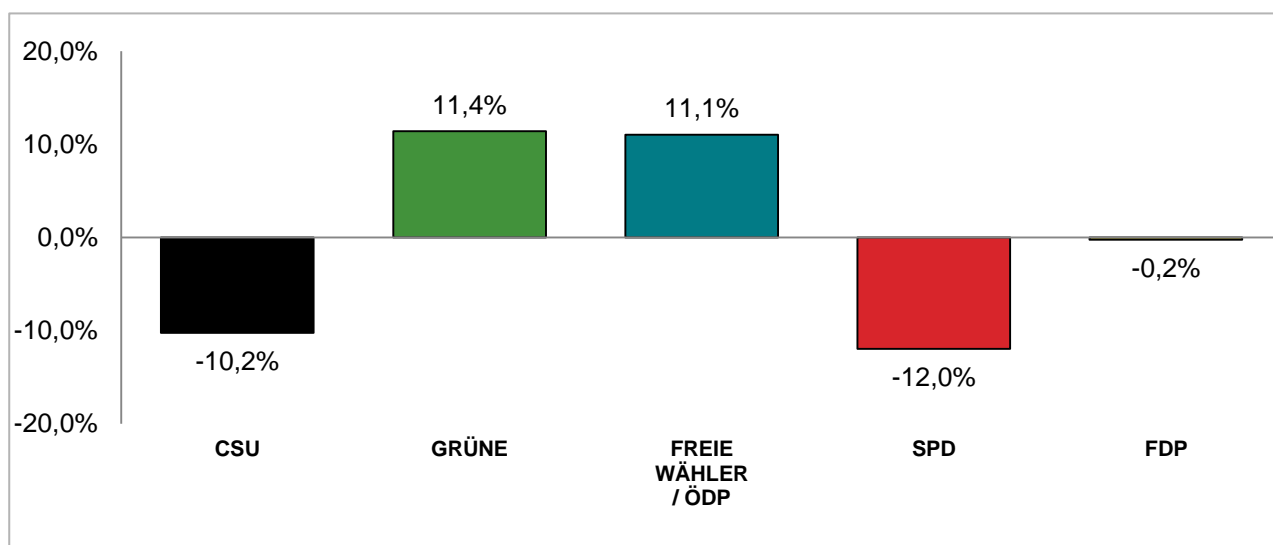

Gewinne und Verluste gegenüber der Bezirksausschusswahl 2014

Amtliche Endergebnisse

© Statistisches Amt München