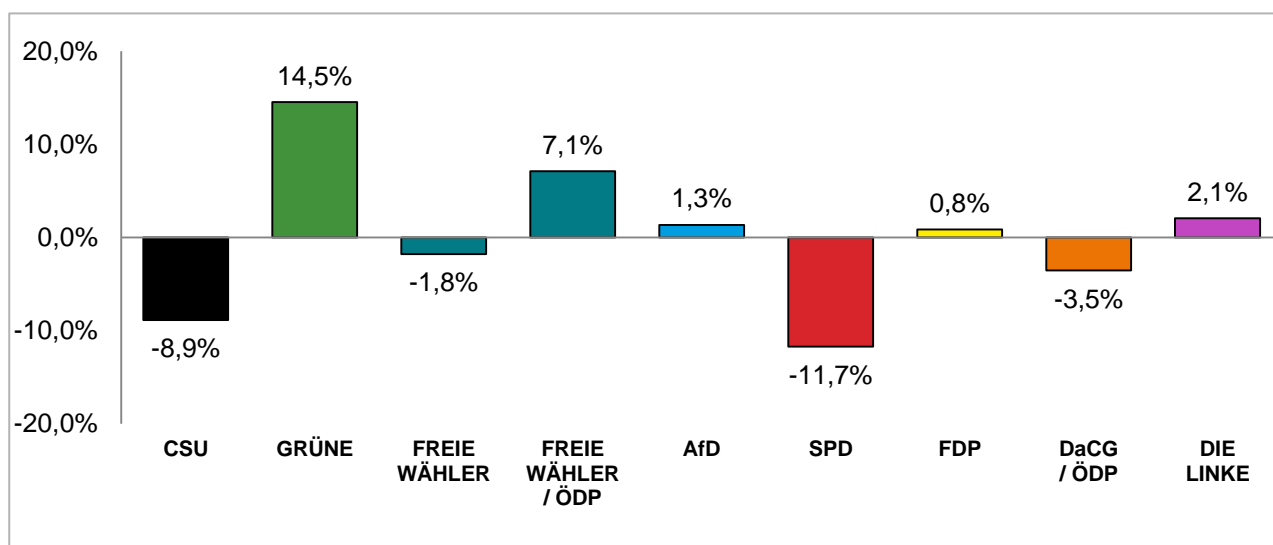

Gewinne und Verluste gegenüber der Bezirksausschusswahl 2014

Amtliche Endergebnisse

© Statistisches Amt München