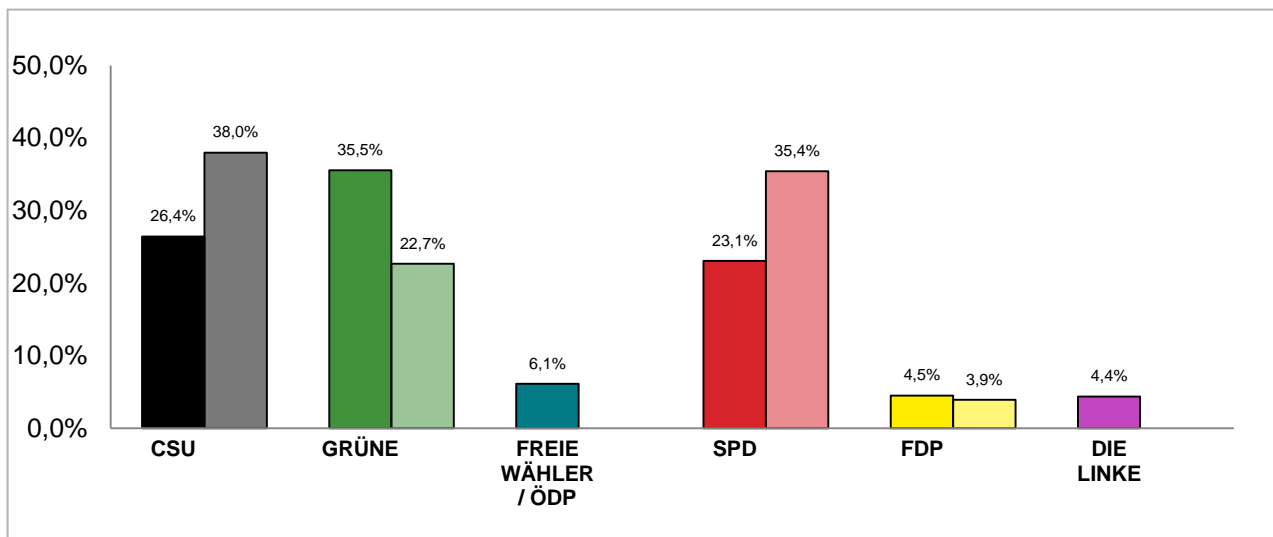

Bezirksausschusswahl 2020 – Wahlergebnisse

Stadtbezirk 07 Sendling-Westpark

Stimmenanteile der Bezirksausschusswahl 2020 und 2014

Amtliche Endergebnisse

© Statistisches Amt München

dunkler Farbton: Stimmenanteile in der aktuellen Bezirksausschusswahl 2020
heller Farbton: Stimmenanteile in der vorherigen Bezirksausschusswahl 2014