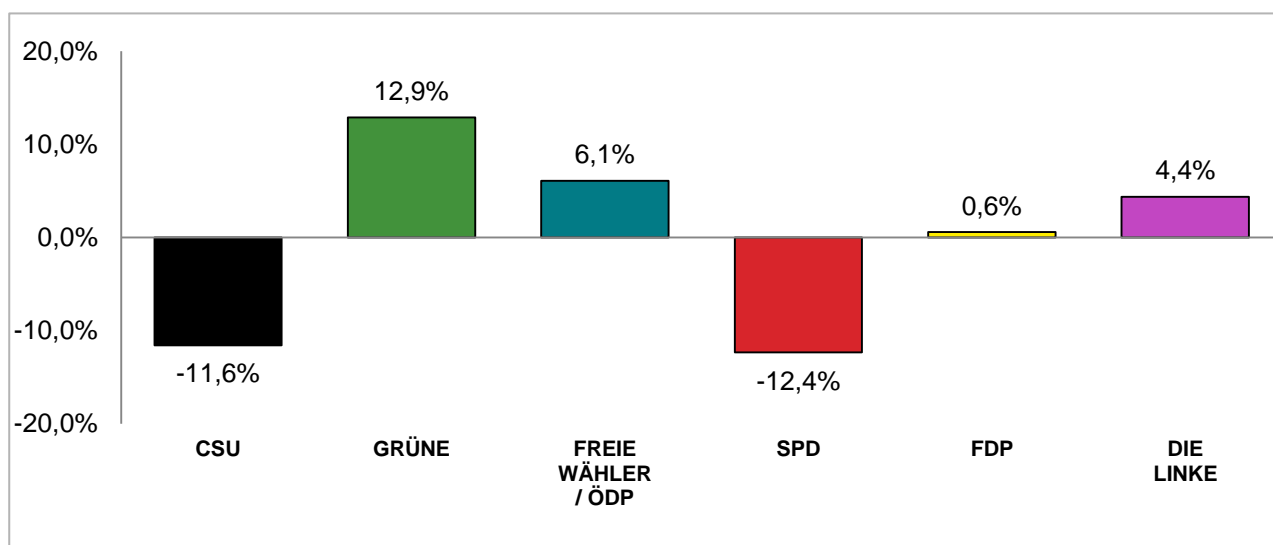

Gewinne und Verluste gegenüber der Bezirksausschusswahl 2014

Amtliche Endergebnisse

© Statistisches Amt München