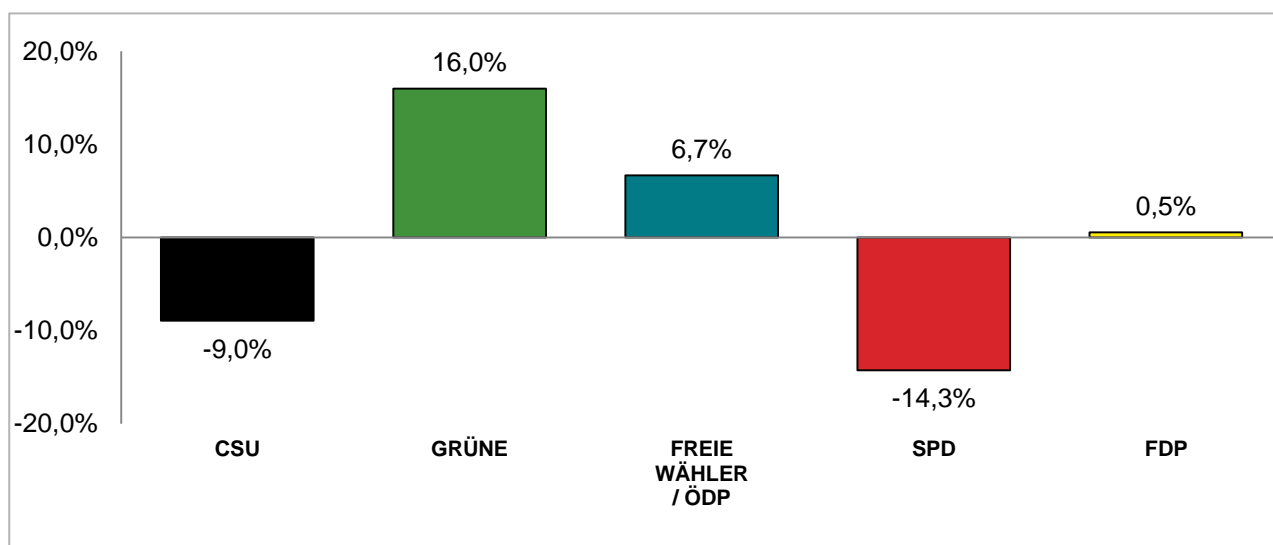

Gewinne und Verluste gegenüber der Bezirksausschusswahl 2014

Amtliche Endergebnisse

© Statistisches Amt München