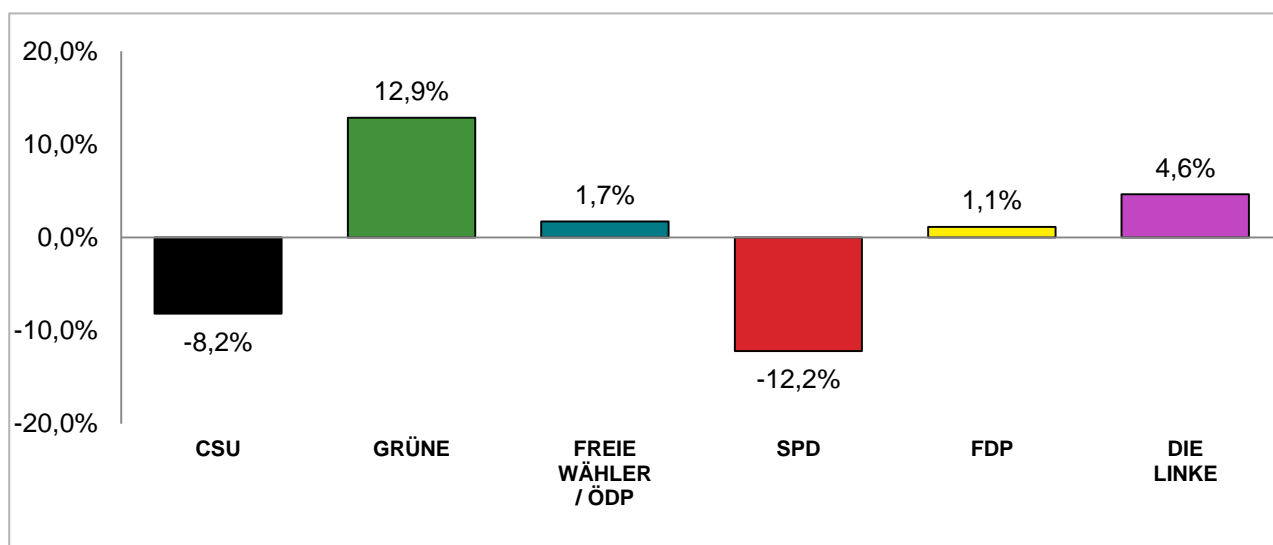

Gewinne und Verluste gegenüber der Bezirksausschusswahl 2014

Amtliche Endergebnisse

© Statistisches Amt München