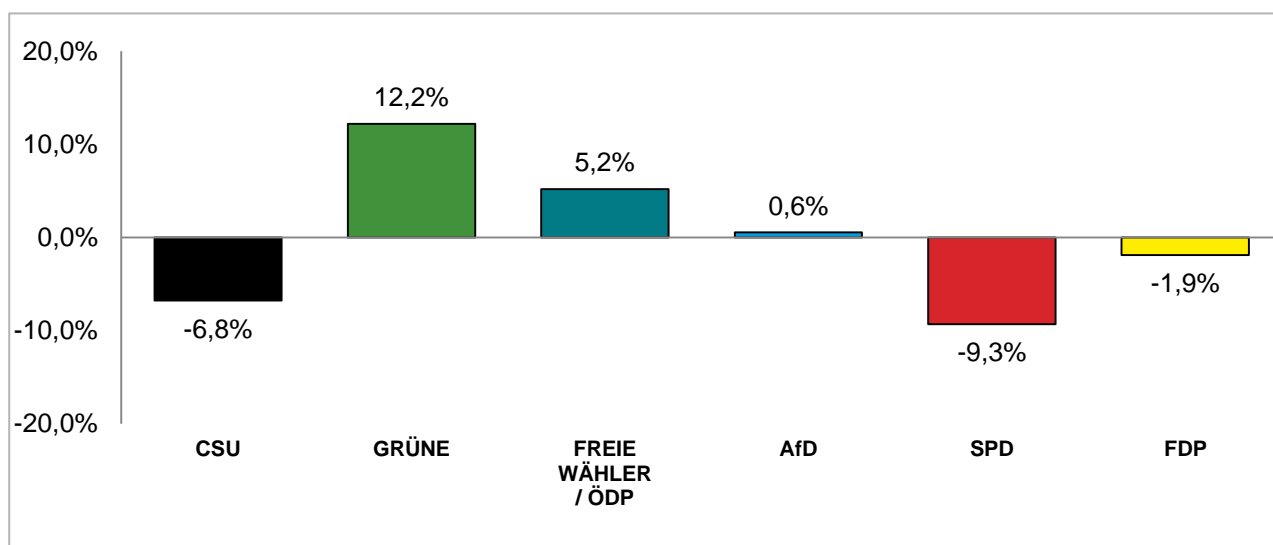

### Stimmenanteile der Bezirksausschusswahl 2020 und 2014

Amtliche Endergebnisse

© Statistisches Amt München

dunkler Farbton: Stimmenanteile in der aktuellen Bezirksausschusswahl 2020  
heller Farbton: Stimmenanteile in der vorherigen Bezirksausschusswahl 2014

### Gewinne und Verluste gegenüber der Bezirksausschusswahl 2014

Amtliche Endergebnisse

© Statistisches Amt München