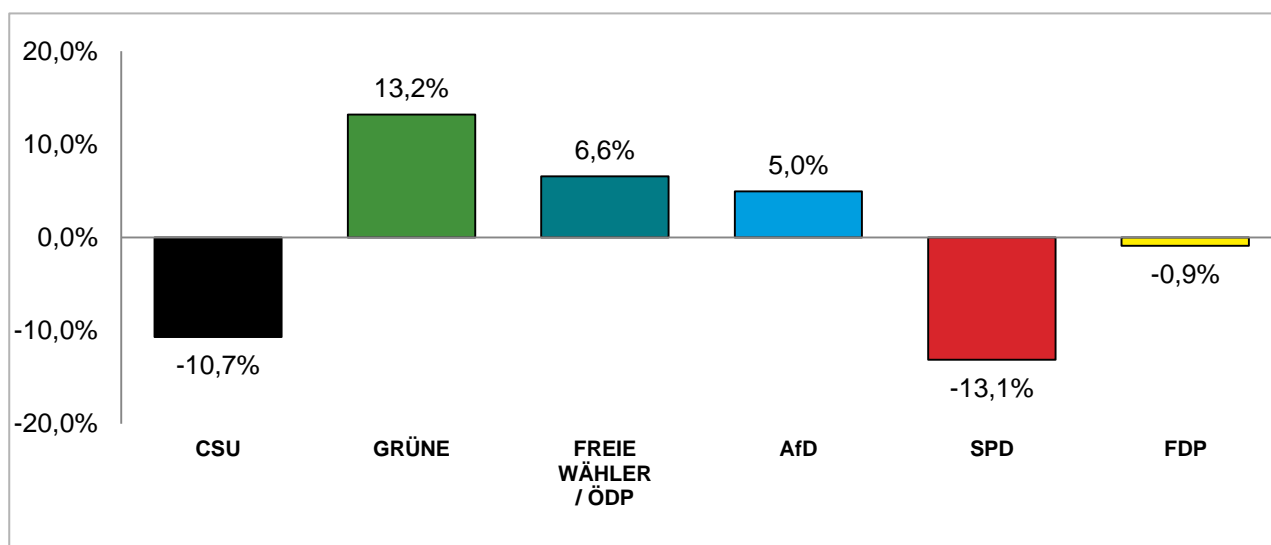

Gewinne und Verluste gegenüber der Bezirksausschusswahl 2014

Amtliche Endergebnisse

© Statistisches Amt München