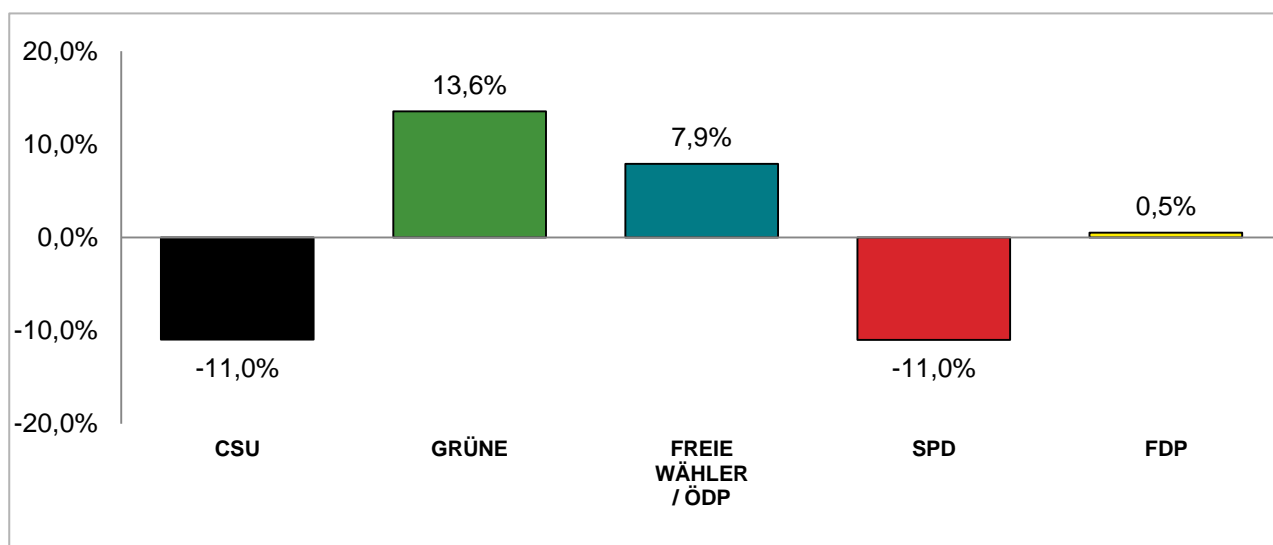

Gewinne und Verluste gegenüber der Bezirksausschusswahl 2014

Amtliche Endergebnisse

© Statistisches Amt München