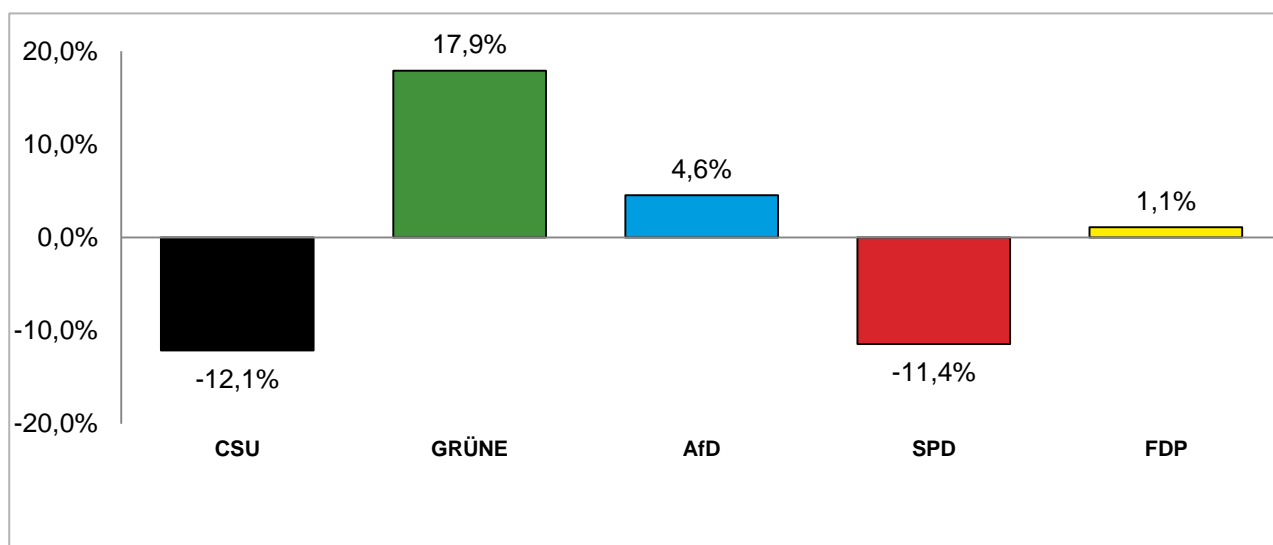

Gewinne und Verluste gegenüber der Bezirksausschusswahl 2014

Amtliche Endergebnisse

© Statistisches Amt München