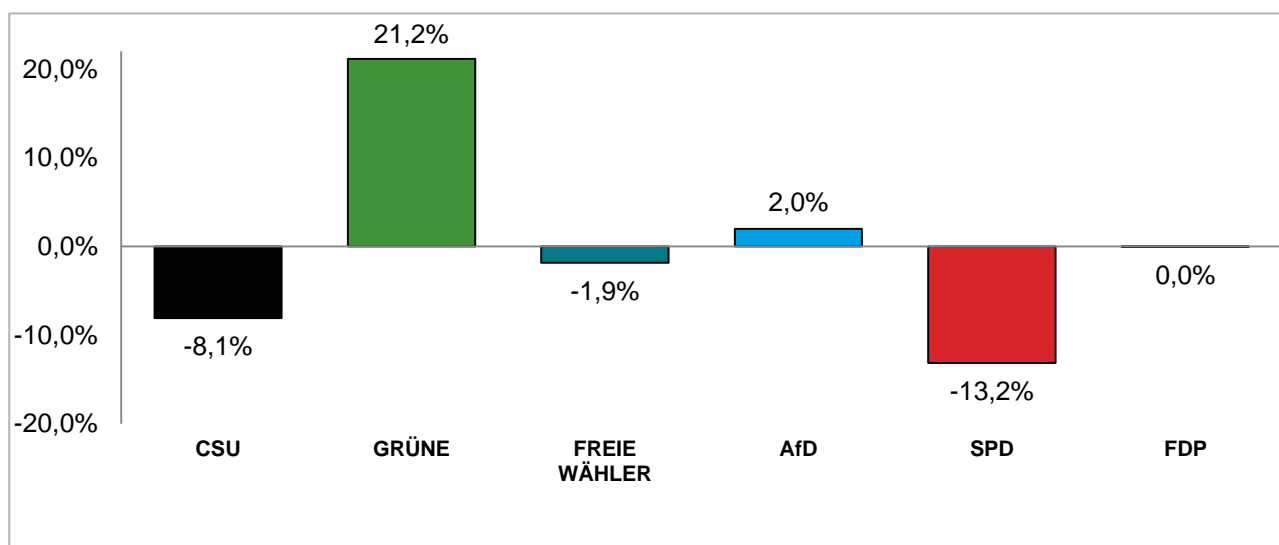

Gewinne und Verluste gegenüber der Bezirksausschusswahl 2014

Amtliche Endergebnisse

© Statistisches Amt München