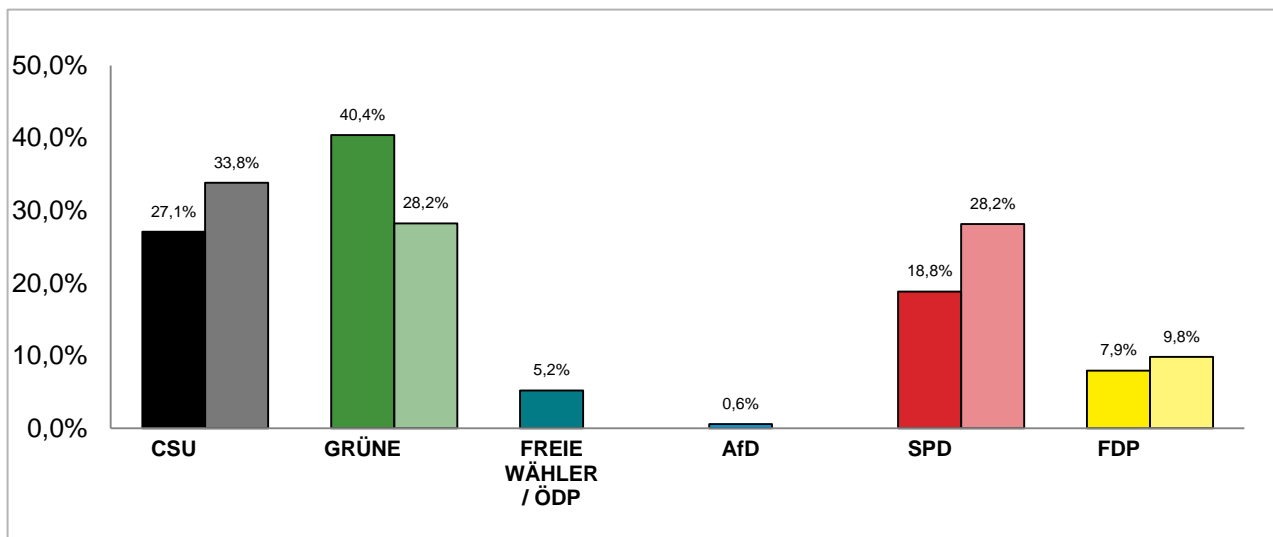

Bezirksausschusswahl 2020 – Wahlergebnisse

Stadtbezirk 01 Altstadt-Lehel

Stimmenanteile der Bezirksausschusswahl 2020 und 2014

Amtliche Endergebnisse

© Statistisches Amt München

dunkler Farbton: Stimmenanteile in der aktuellen Bezirksausschusswahl 2020
heller Farbton: Stimmenanteile in der vorherigen Bezirksausschusswahl 2014