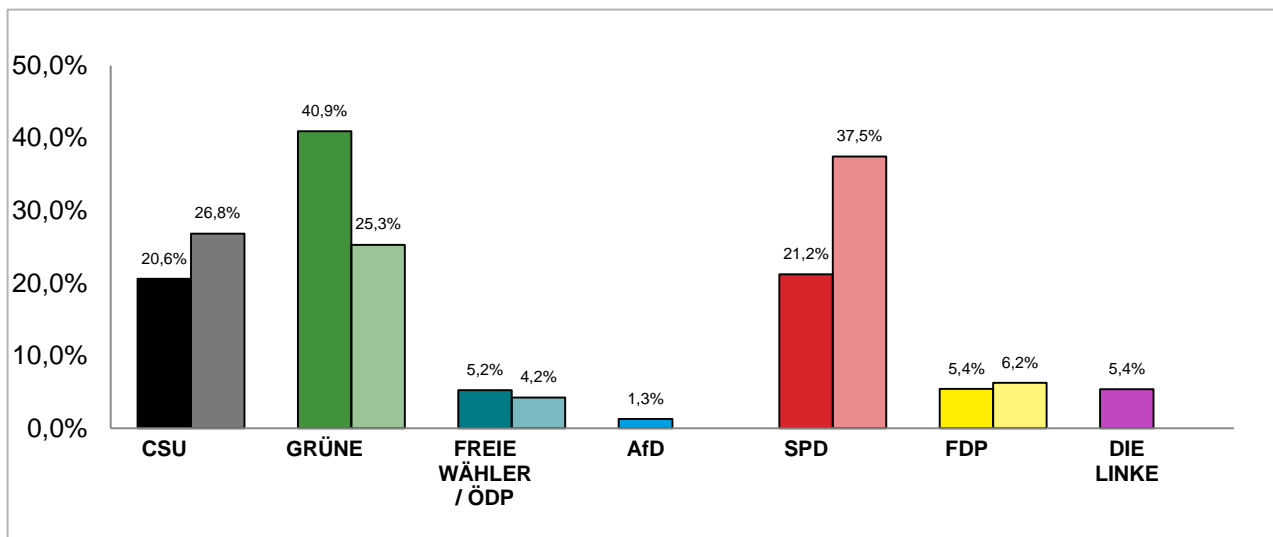

Bezirksausschusswahl 2020 – Wahlergebnisse

Stadtbezirk 04 Schwabing-West

Stimmenanteile der Bezirksausschusswahl 2020 und 2014

Amtliche Endergebnisse

© Statistisches Amt München

dunkler Farbton: Stimmenanteile in der aktuellen Bezirksausschusswahl 2020
heller Farbton: Stimmenanteile in der vorherigen Bezirksausschusswahl 2014