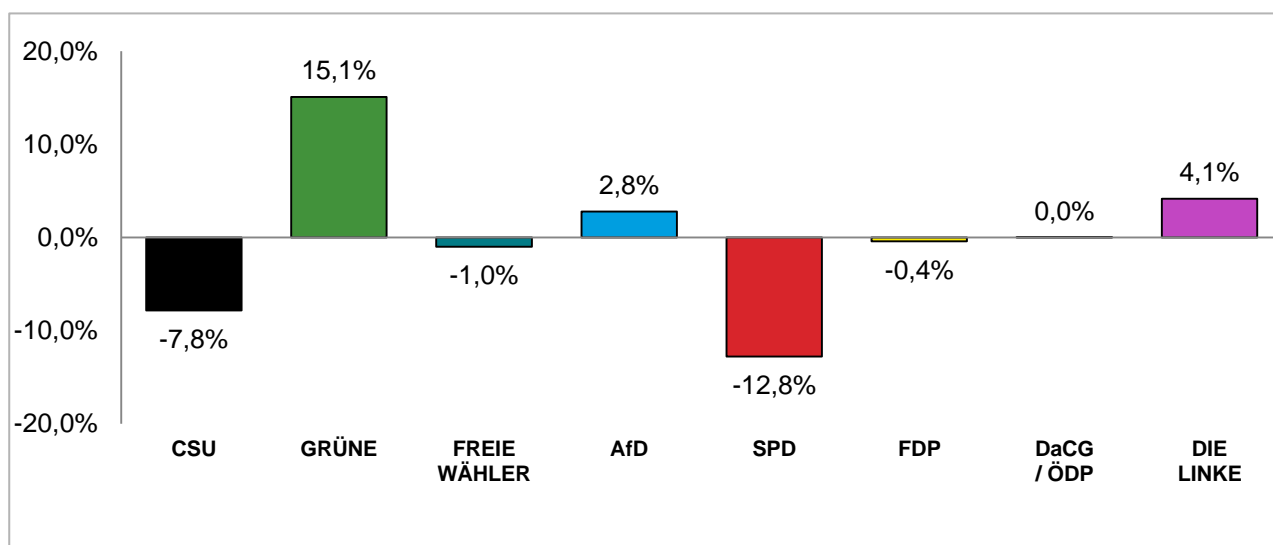

Gewinne und Verluste gegenüber der Bezirksausschusswahl 2014

Amtliche Endergebnisse

© Statistisches Amt München