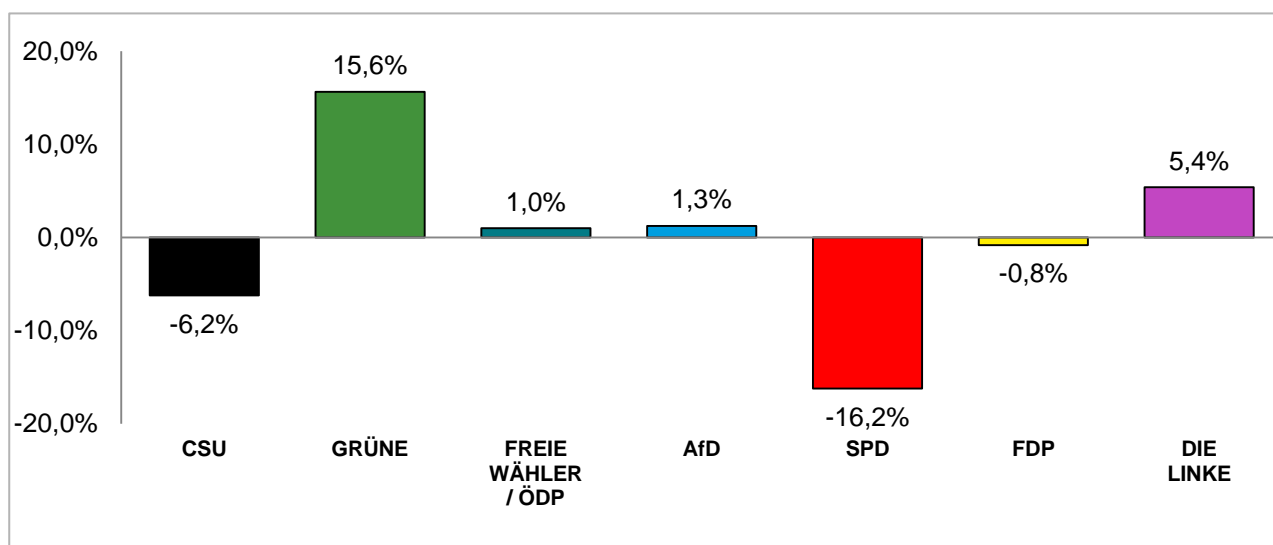

### Stimmenanteile der Bezirksausschusswahl 2020 und 2014

Amtliche Endergebnisse

© Statistisches Amt München

dunkler Farbton: Stimmenanteile in der aktuellen Bezirksausschusswahl 2020  
heller Farbton: Stimmenanteile in der vorherigen Bezirksausschusswahl 2014

### Gewinne und Verluste gegenüber der Bezirksausschusswahl 2014

Amtliche Endergebnisse

© Statistisches Amt München