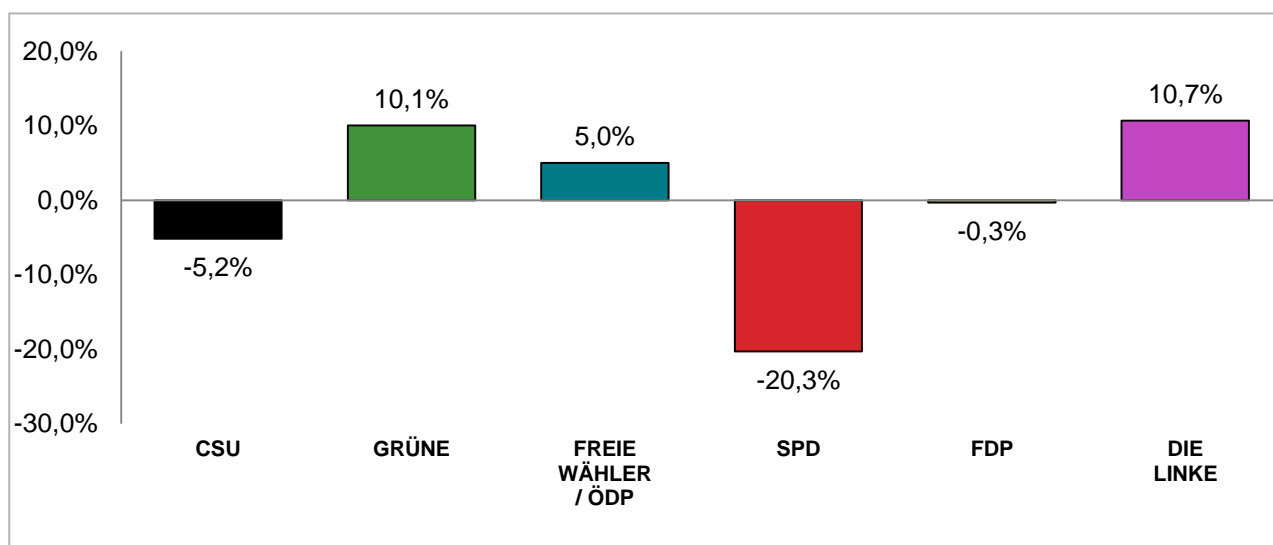

Gewinne und Verluste gegenüber der Bezirksausschusswahl 2014

Amtliche Endergebnisse

© Statistisches Amt München