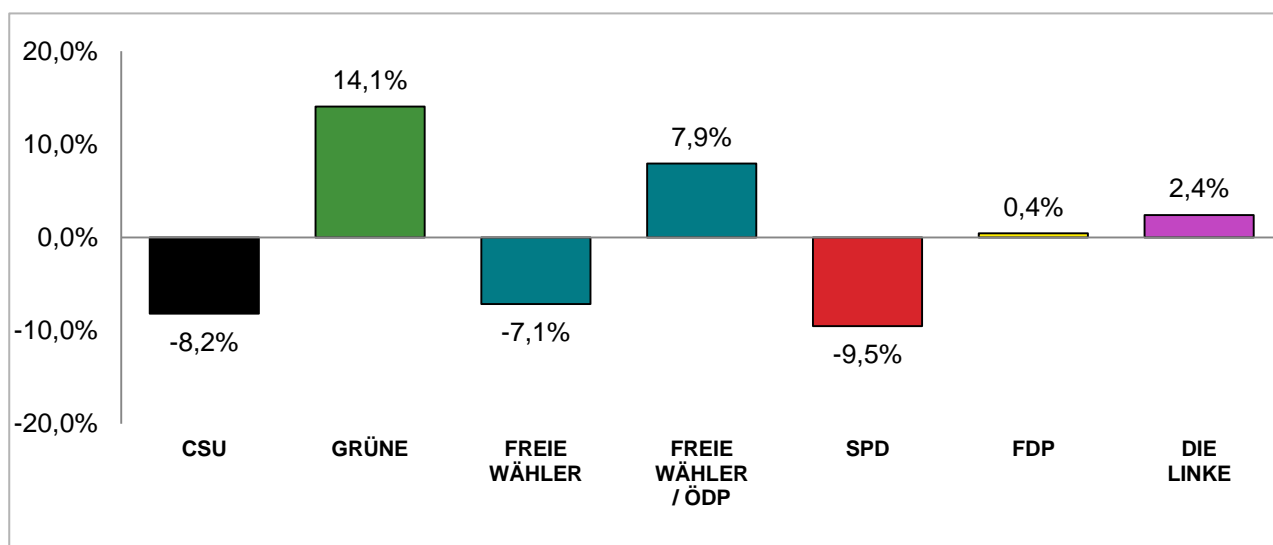

Gewinne und Verluste gegenüber der Bezirksausschusswahl 2014

Amtliche Endergebnisse

© Statistisches Amt München