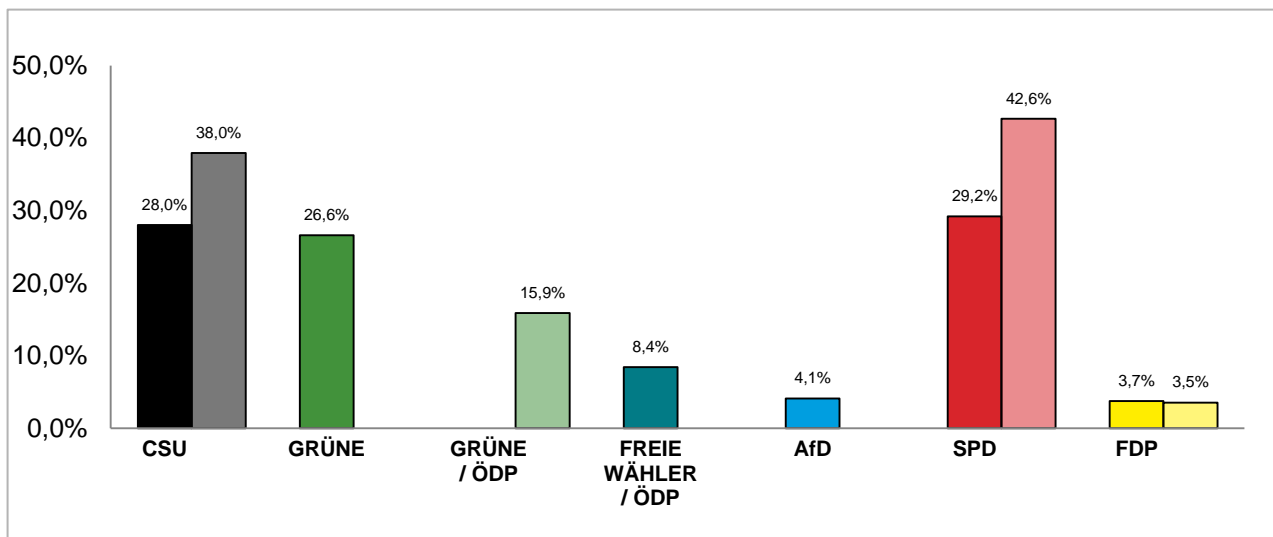

Bezirksausschusswahl 2020 – Wahlergebnisse

Stadtbezirk 10 Moosach

Stimmenanteile der Bezirksausschusswahl 2020 und 2014

Amtliche Endergebnisse

© Statistisches Amt München

dunkler Farbton: Stimmenanteile in der aktuellen Bezirksausschusswahl 2020
heller Farbton: Stimmenanteile in der vorherigen Bezirksausschusswahl 2014