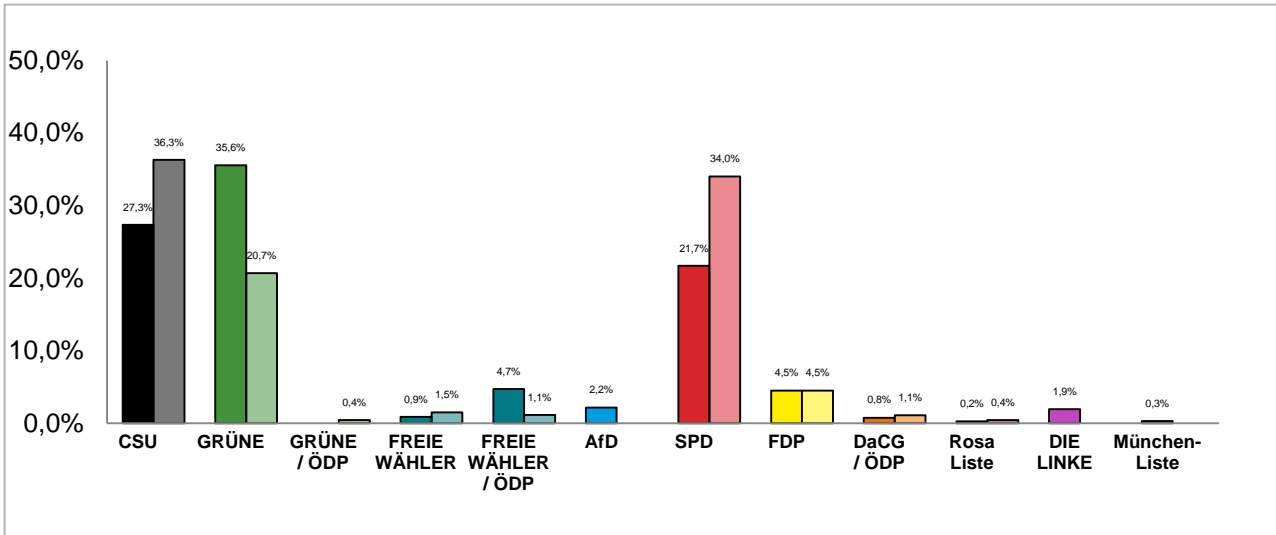

# Bezirksausschusswahl 2020 – Wahlergebnisse

## Gesamtstadt

### Stimmenanteile der Bezirksausschusswahl 2020 und 2014

Amtliche Endergebnisse

© Statistisches Amt München

dunkler Farbton: Stimmenanteile in der aktuellen Bezirksausschusswahl 2020  
 heller Farbton: Stimmenanteile in der vorherigen Bezirksausschusswahl 2014