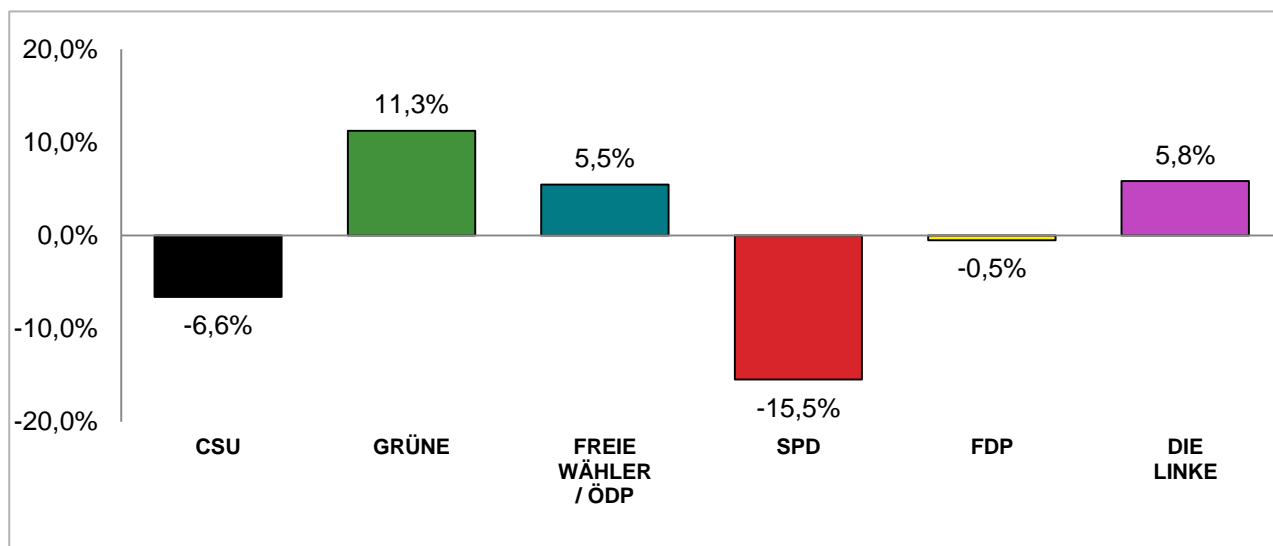

### Stimmenanteile der Bezirksausschusswahl 2020 und 2014

Amtliche Endergebnisse

© Statistisches Amt München

dunkler Farbton: Stimmenanteile in der aktuellen Bezirksausschusswahl 2020  
heller Farbton: Stimmenanteile in der vorherigen Bezirksausschusswahl 2014

### Gewinne und Verluste gegenüber der Bezirksausschusswahl 2014

Amtliche Endergebnisse

© Statistisches Amt München