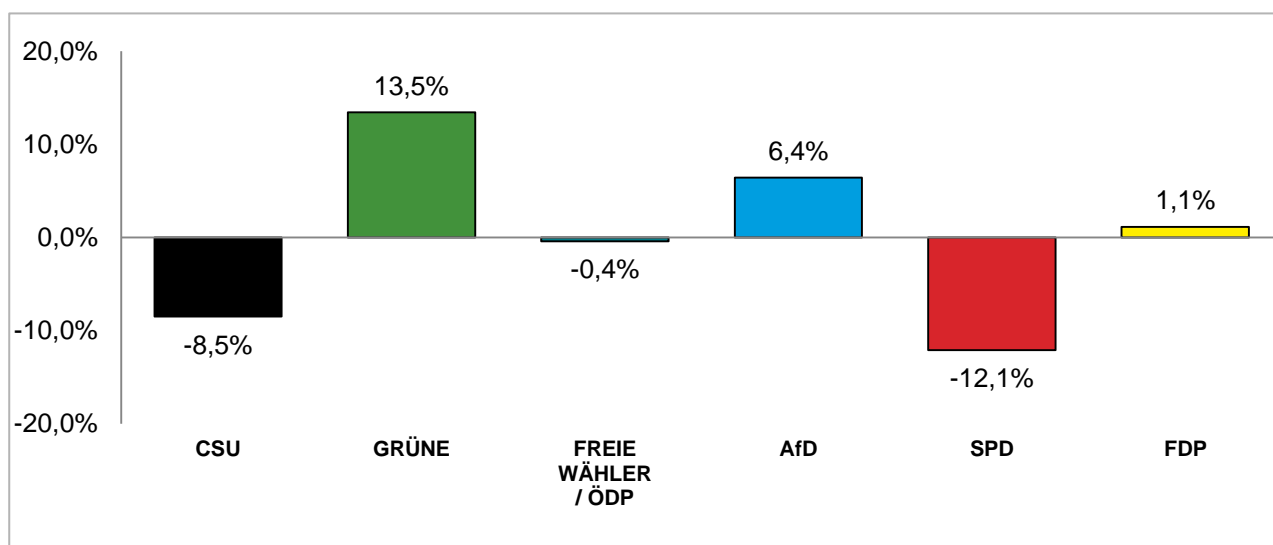

Gewinne und Verluste gegenüber der Bezirksausschusswahl 2014

Amtliche Endergebnisse

© Statistisches Amt München