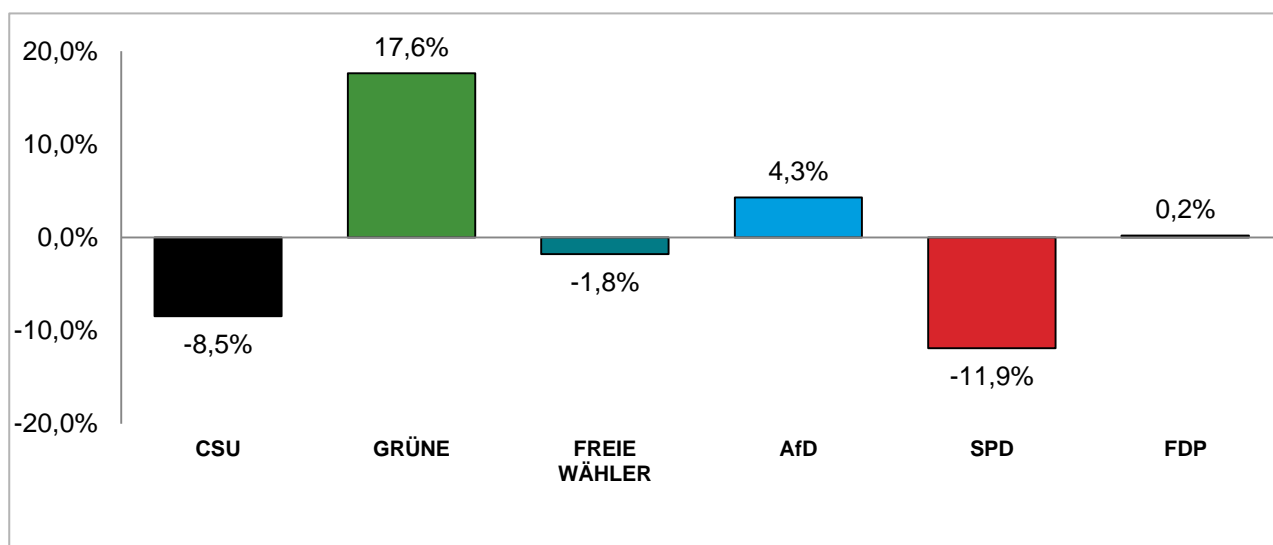

Gewinne und Verluste gegenüber der Bezirksausschusswahl 2014

Amtliche Endergebnisse

© Statistisches Amt München