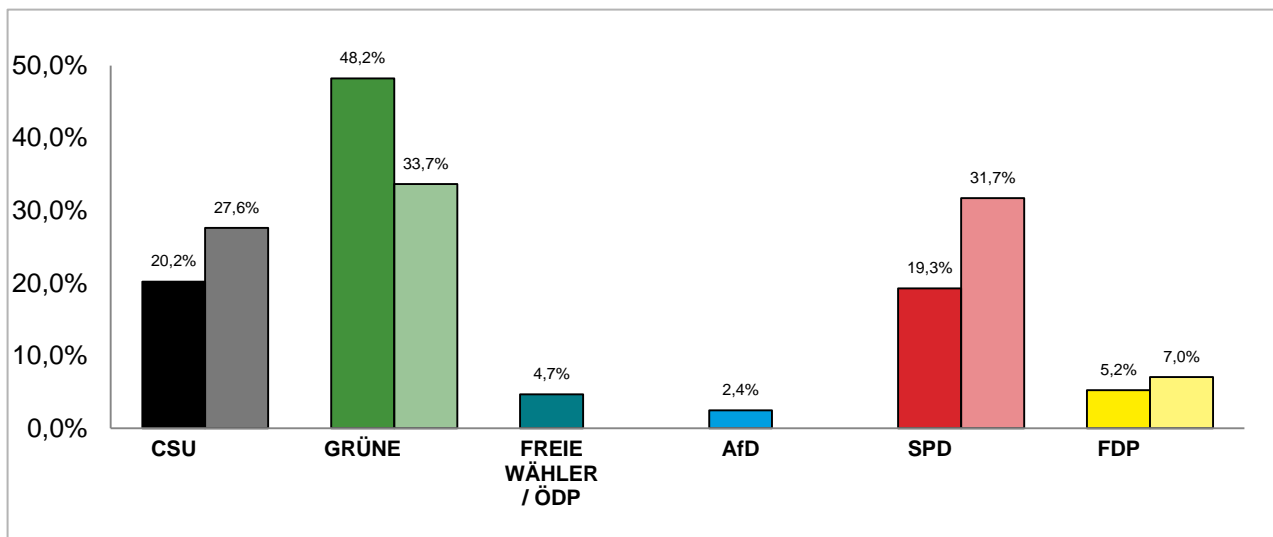

Bezirksausschusswahl 2020 – Wahlergebnisse

Stadtbezirk 03 Maxvorstadt

Stimmenanteile der Bezirksausschusswahl 2020 und 2014

Amtliche Endergebnisse

© Statistisches Amt München

dunkler Farbton: Stimmenanteile in der aktuellen Bezirksausschusswahl 2020
heller Farbton: Stimmenanteile in der vorherigen Bezirksausschusswahl 2014