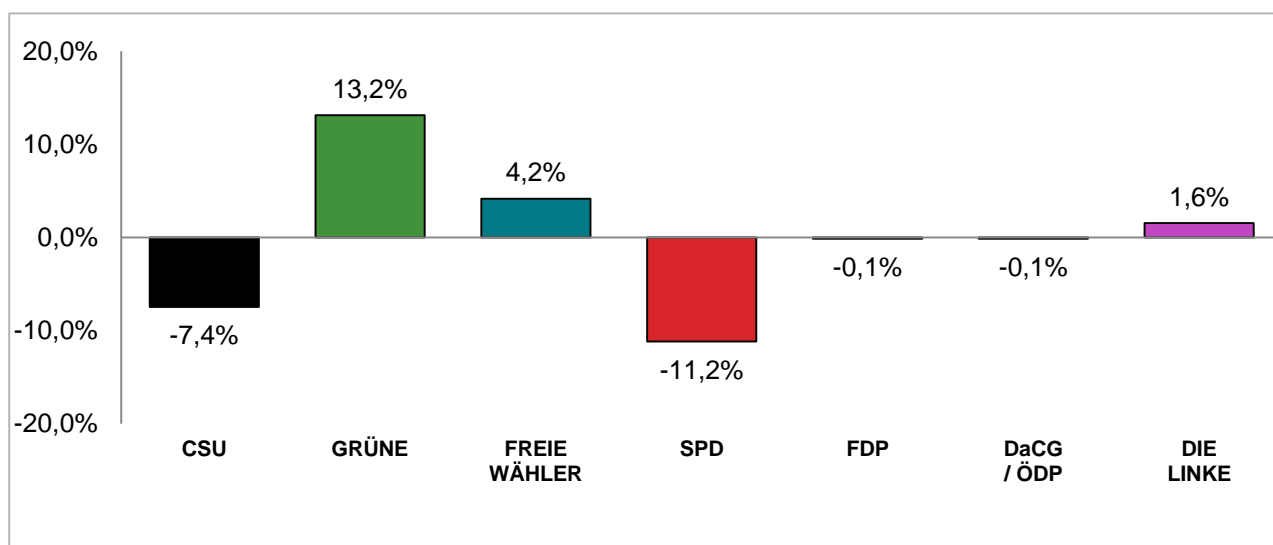

Gewinne und Verluste gegenüber der Bezirksausschusswahl 2014

Amtliche Endergebnisse

© Statistisches Amt München