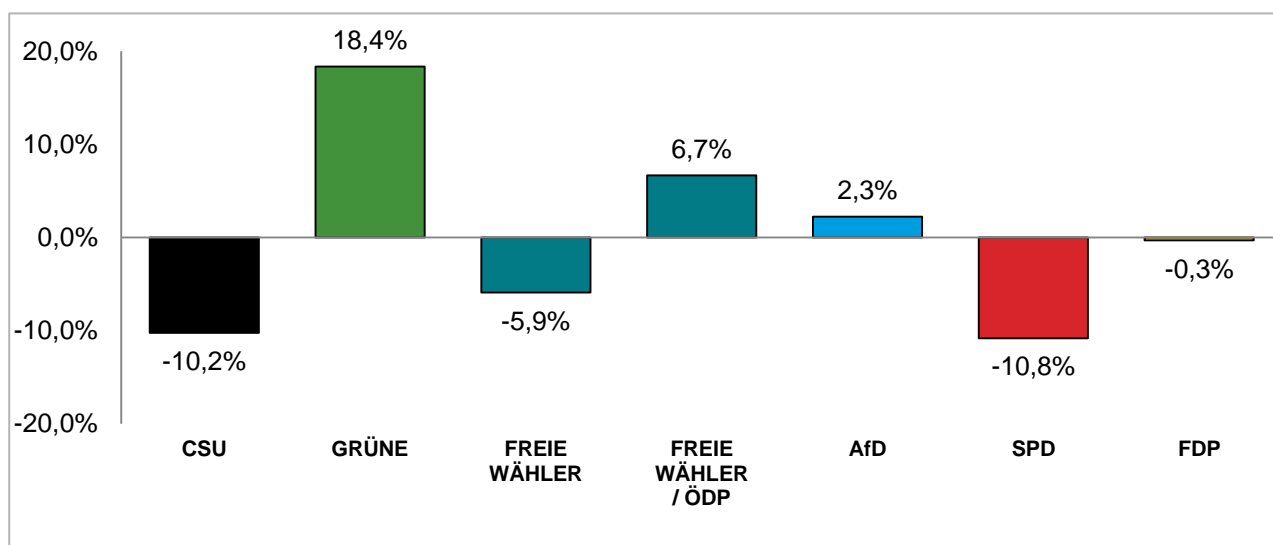

Gewinne und Verluste gegenüber der Bezirksausschusswahl 2014

Amtliche Endergebnisse

© Statistisches Amt München