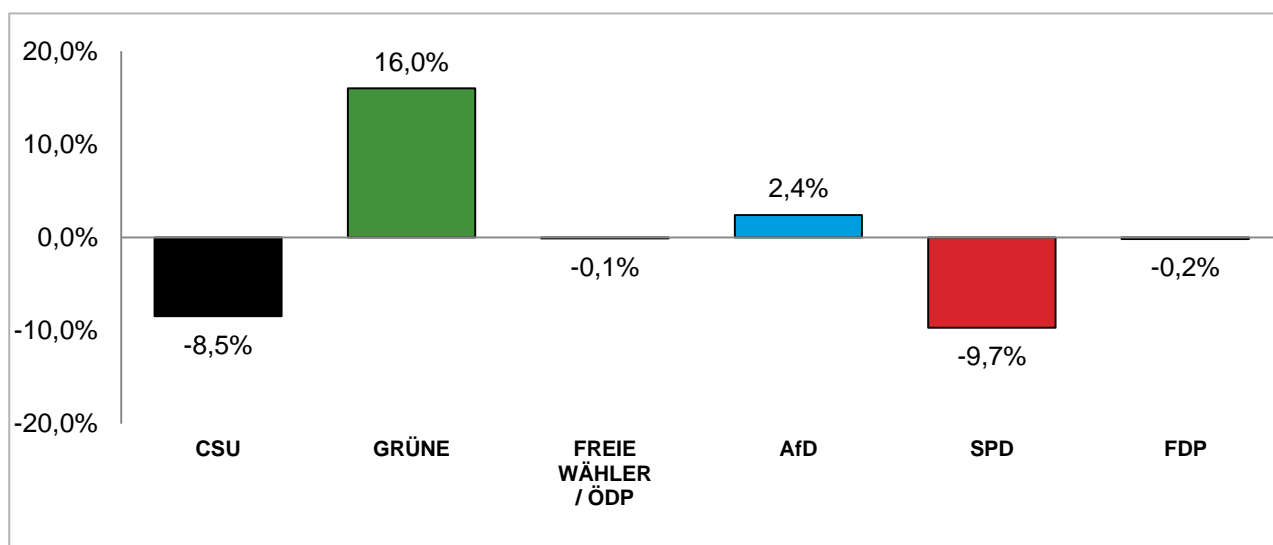

Gewinne und Verluste gegenüber der Bezirksausschusswahl 2014

Amtliche Endergebnisse

© Statistisches Amt München