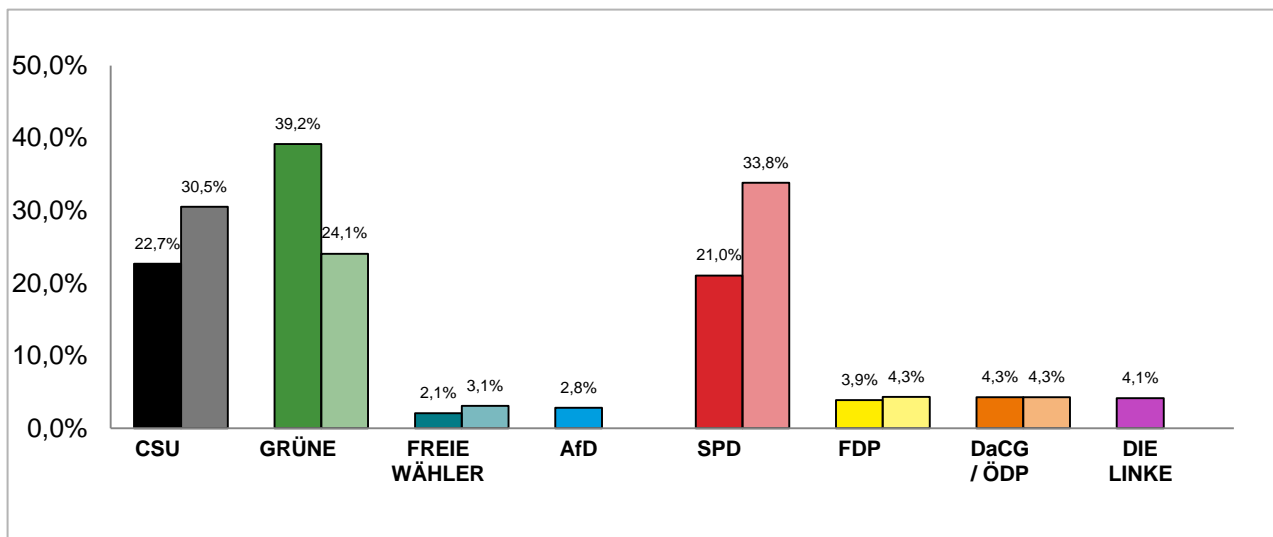

Bezirksausschusswahl 2020 – Wahlergebnisse

Stadtbezirk 09 Neuhausen-Nymphenburg

Stimmenanteile der Bezirksausschusswahl 2020 und 2014

Amtliche Endergebnisse

© Statistisches Amt München

dunkler Farbton: Stimmenanteile in der aktuellen Bezirksausschusswahl 2020
heller Farbton: Stimmenanteile in der vorherigen Bezirksausschusswahl 2014