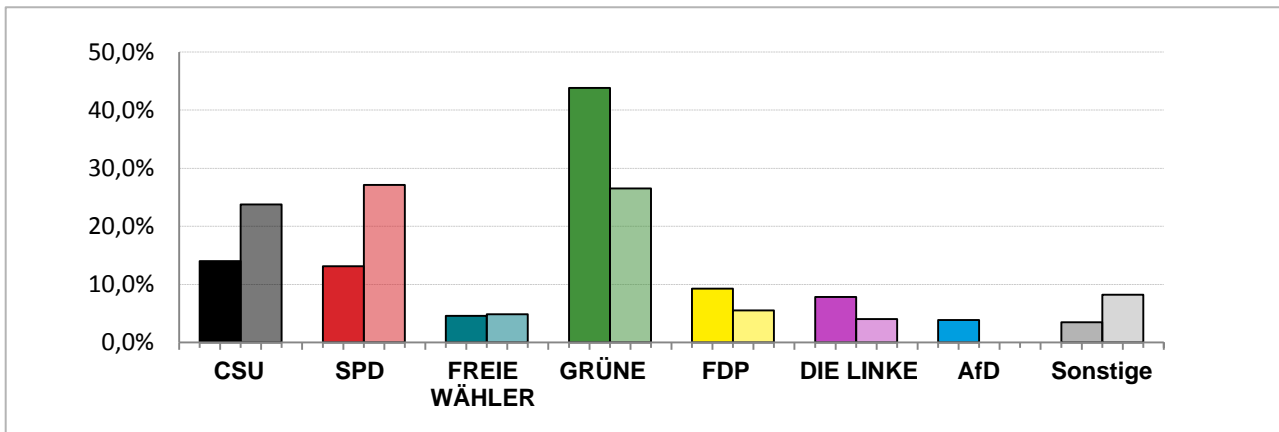

Bezirkswahl 2018 – Wahlergebnisse

Stimmkreis 109 München-Mitte

Stimmenanteile Bezirkswahl 2018 und 2013

Erststimmen – Amtliche Endergebnisse

Zweitstimmen – Amtliche Endergebnisse

Gesamtstimmen – Amtliche Endergebnisse

© Statistisches Amt München

dunkler Farbton: Stimmenanteile in der aktuellen Bezirkswahl 2018
heller Farbton: Stimmenanteile in der vorherigen Bezirkswahl 2013

Bezirkswahl 2018 – Wahlergebnisse

Stimmkreis 109 München-Mitte