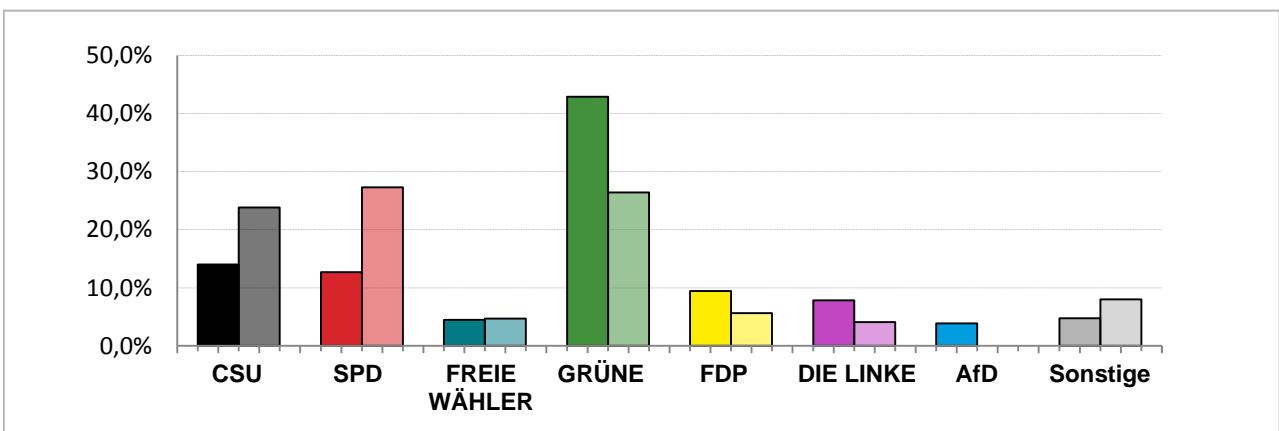

Bezirkswahl 2018 – Wahlergebnisse

Stimmkreis 109 München-Mitte

Stimmenanteile Bezirkswahl 2018 und 2013

Erststimmen – Amtliche Endergebnisse

Zweitstimmen – Amtliche Endergebnisse

Gesamtstimmen – Amtliche Endergebnisse

© Statistisches Amt München

dunkler Farbton: Stimmenanteile in der aktuellen Bezirkswahl 2018
heller Farbton: Stimmenanteile in der vorherigen Bezirkswahl 2013

Bezirkswahl 2018 – Wahlergebnisse

Stimmkreis 109 München-Mitte