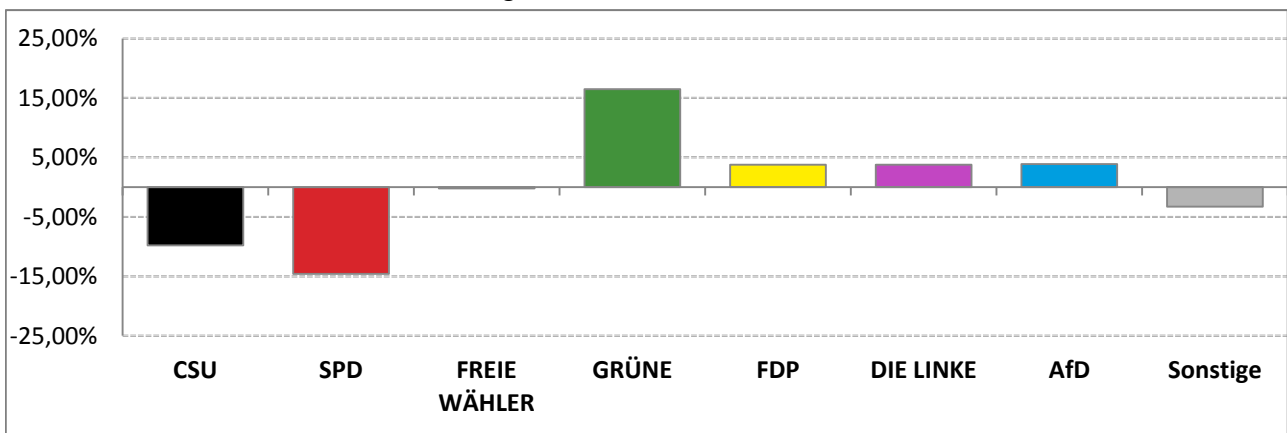

© Statistisches Amt München

dunkler Farbton: Stimmenanteile in der aktuellen Bezirkswahl 2018
heller Farbton: Stimmenanteile in der vorherigen Bezirkswahl 2013

Bezirkswahl 2018 – Wahlergebnisse

Stimmkreis 109 München-Mitte

Gewinne und Verluste gegenüber der Bezirkswahl 2013

Erststimmen – Amtliche Endergebnisse

Zweitstimmen – Amtliche Endergebnisse

Gesamtstimmen – Amtliche Endergebnisse

© Statistisches Amt München