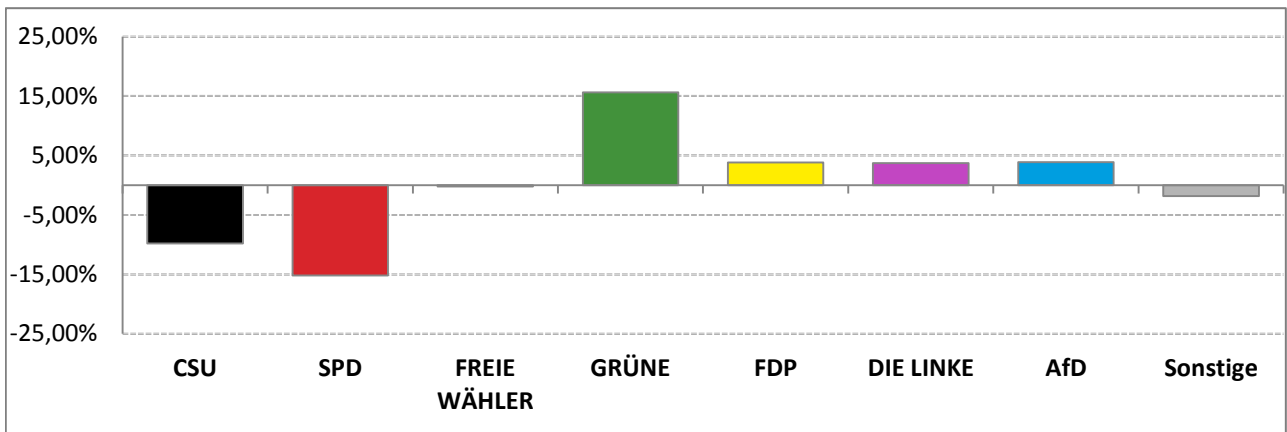

Bezirkswahl 2018 – Wahlergebnisse

Stimmkreis 109 München-Mitte

Stimmenanteile Bezirkswahl 2018 und 2013

Erststimmen – Amtliche Endergebnisse

Zweitstimmen – Amtliche Endergebnisse

Gesamtstimmen – Amtliche Endergebnisse

© Statistisches Amt München

dunkler Farbton: Stimmenanteile in der aktuellen Bezirkswahl 2018
heller Farbton: Stimmenanteile in der vorherigen Bezirkswahl 2013

Bezirkswahl 2018 – Wahlergebnisse

Stimmkreis 109 München-Mitte

Gewinne und Verluste gegenüber der Bezirkswahl 2013

Erststimmen – Amtliche Endergebnisse

Zweitstimmen – Amtliche Endergebnisse

Gesamtstimmen – Amtliche Endergebnisse

© Statistisches Amt München