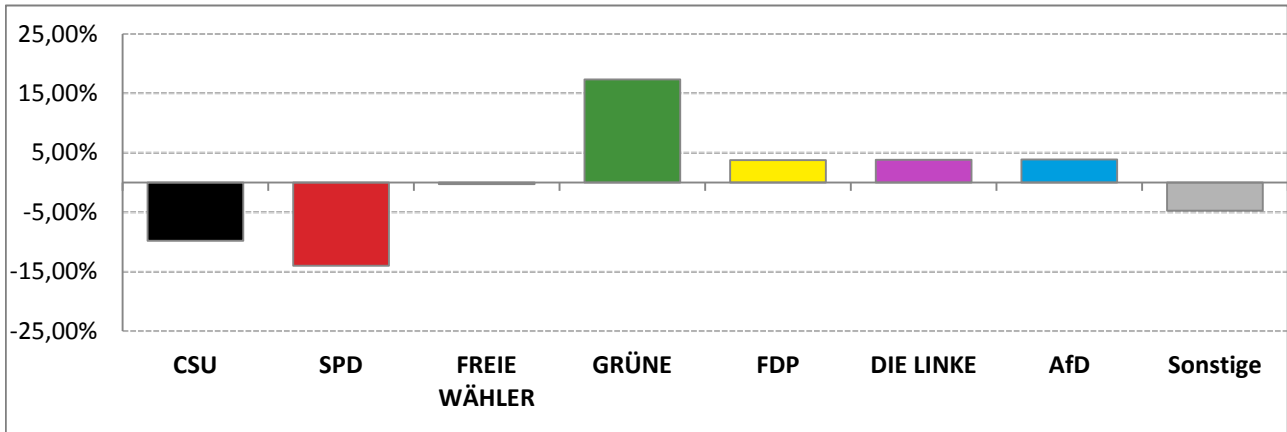

Bezirkswahl 2018 – Wahlergebnisse

Stimmkreis 109 München-Mitte

Stimmenanteile Bezirkswahl 2018 und 2013

Erststimmen – Amtliche Endergebnisse

Zweitstimmen – Amtliche Endergebnisse

Gesamtstimmen – Amtliche Endergebnisse

© Statistisches Amt München

dunkler Farbton: Stimmenanteile in der aktuellen Bezirkswahl 2018
heller Farbton: Stimmenanteile in der vorherigen Bezirkswahl 2013

Bezirkswahl 2018 – Wahlergebnisse

Stimmkreis 109 München-Mitte

Gewinne und Verluste gegenüber der Bezirkswahl 2013

Erststimmen – Amtliche Endergebnisse

Zweitstimmen – Amtliche Endergebnisse

Gesamtstimmen – Amtliche Endergebnisse

© Statistisches Amt München