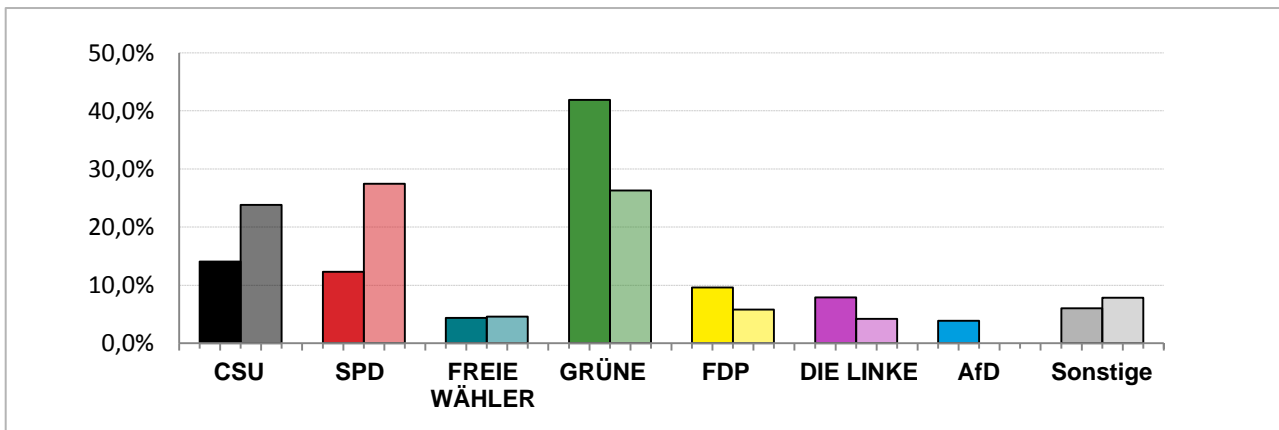

Bezirkswahl 2018 – Wahlergebnisse

Stimmkreis 109 München-Mitte

Stimmenanteile Bezirkswahl 2018 und 2013

Erststimmen – Amtliche Endergebnisse

Zweitstimmen – Amtliche Endergebnisse

Gesamtstimmen – Amtliche Endergebnisse

© Statistisches Amt München

dunkler Farbton: Stimmenanteile in der aktuellen Bezirkswahl 2018
heller Farbton: Stimmenanteile in der vorherigen Bezirkswahl 2013

Bezirkswahl 2018 – Wahlergebnisse

Stimmkreis 109 München-Mitte