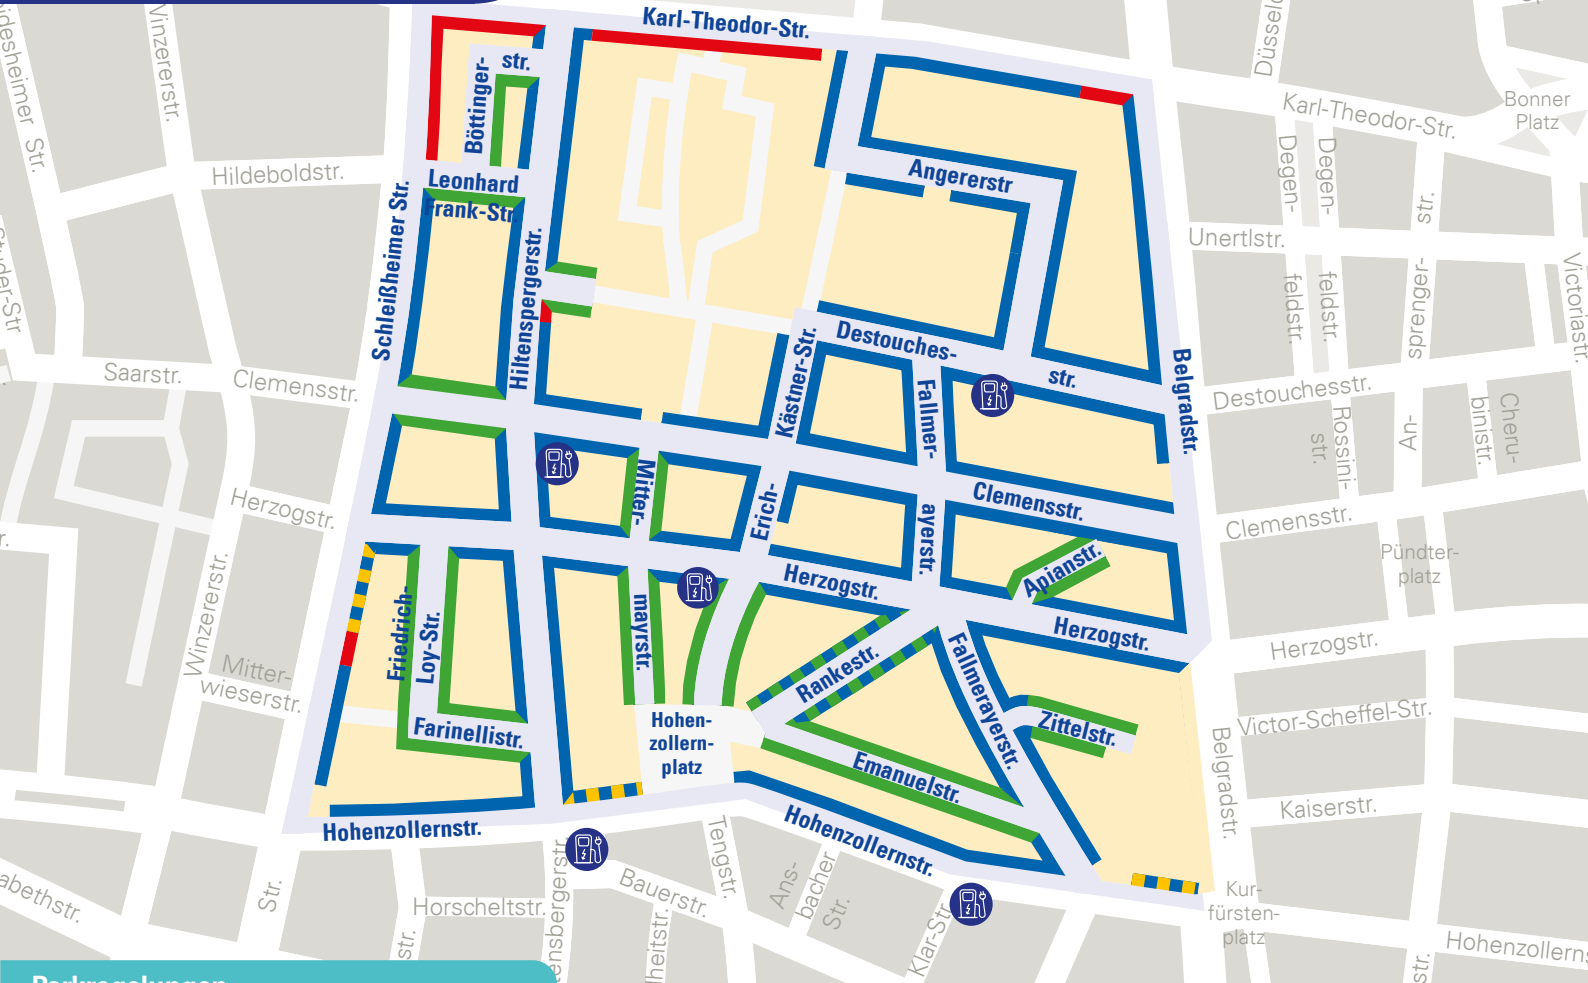

Parklizenzgebiet

Bayernplatz (Schwabing)

werktags (Montag bis Samstag)

9 bis 23 Uhr

Parkregelungen

Bewohnerparken

Parken ist nur mit Lizenz für Bewohner*innen erlaubt (30 Euro pro Jahr)

Mischparken

Freies Parken mit Lizenz und kostenpflichtiges Parken für Besucher*innen (2 Euro pro Stunde, 11 Euro pro Tag)

Misch-/ Bewohnerparken

9 bis 18 Uhr Mischparken, ab 18 Uhr Bewohnerparken

Kurzzeit-/ Mischparken

9 bis 18 Uhr für Bewohner*innen und Besucher*innen kostenpflichtig (2 Euro pro Stunde; maximal 2 Stunden); ab 18 Uhr Mischparken

Halt- und Parkverbot

E-Ladesäule

Maßgebend sind die Verkehrszeichen vor Ort (Stand: Mai 2024)