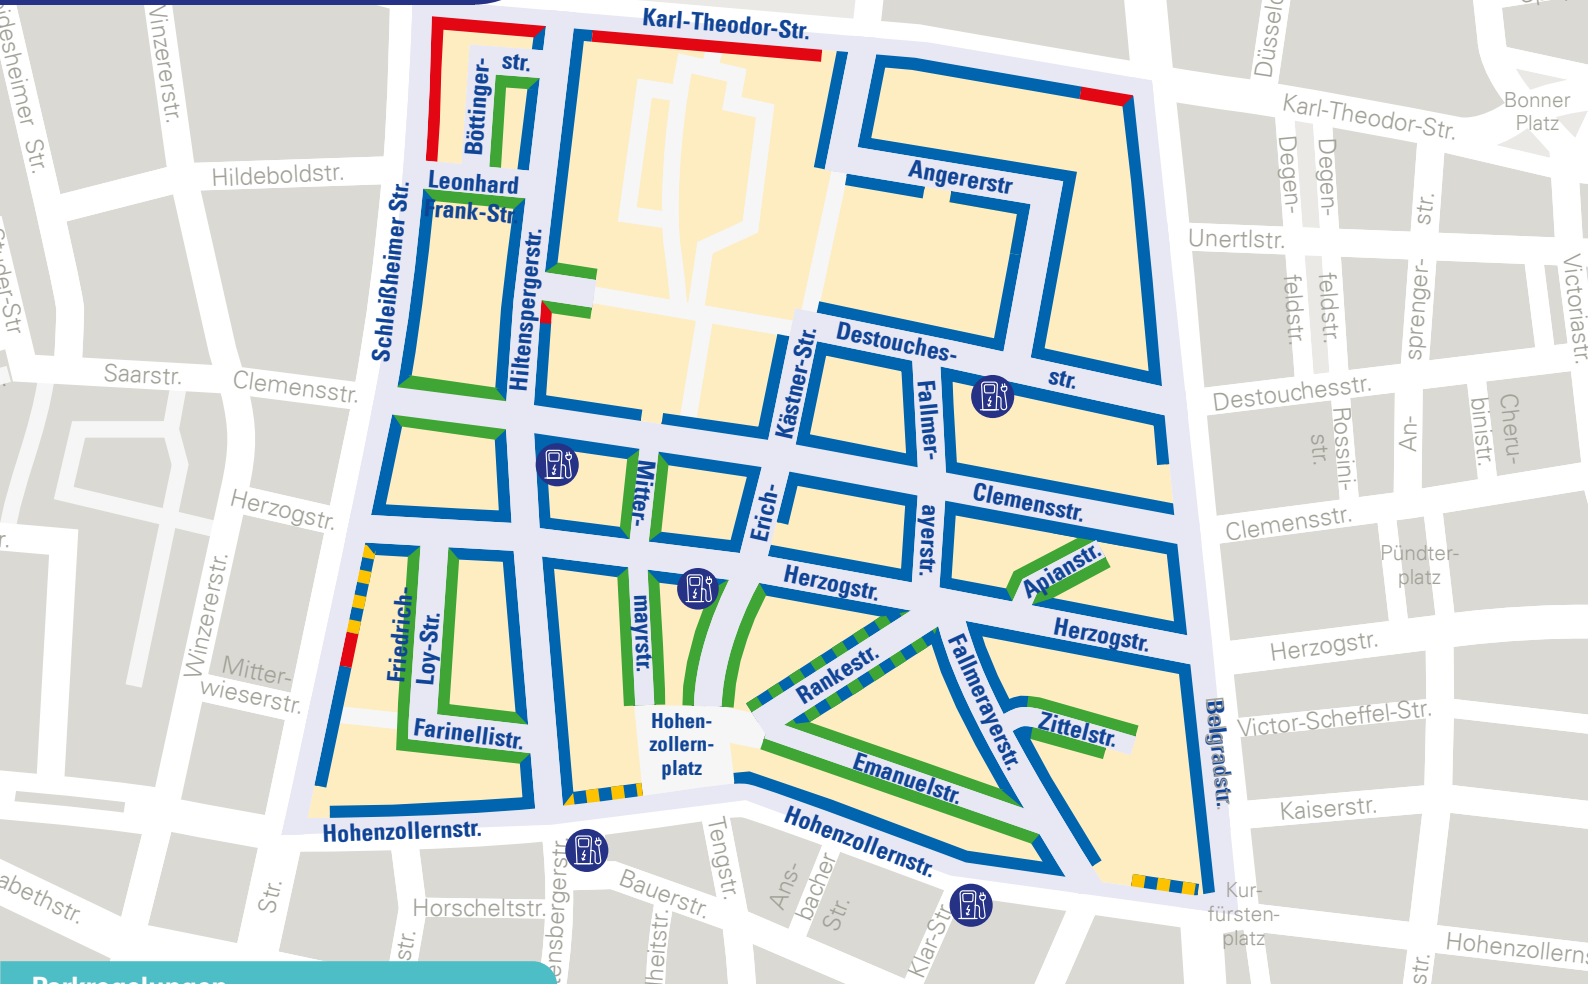

Parklizenzgebiet

Bayernplatz (Schwabing)

werktags (Montag bis Samstag)
9 bis 23 Uhr

Parkregelungen

Bewohnerparken

Parken ist nur mit Lizenz für Bewohner*innen erlaubt (30 Euro pro Jahr)

Mischparken

Freies Parken mit Lizenz und kostenpflichtiges Parken für Besucher*innen (2 Euro pro Stunde, 11 Euro pro Tag)

Halt- und Parkverbot

E-Ladesäule

Maßgebend sind die Verkehrszeichen vor Ort (Stand: März 2023)