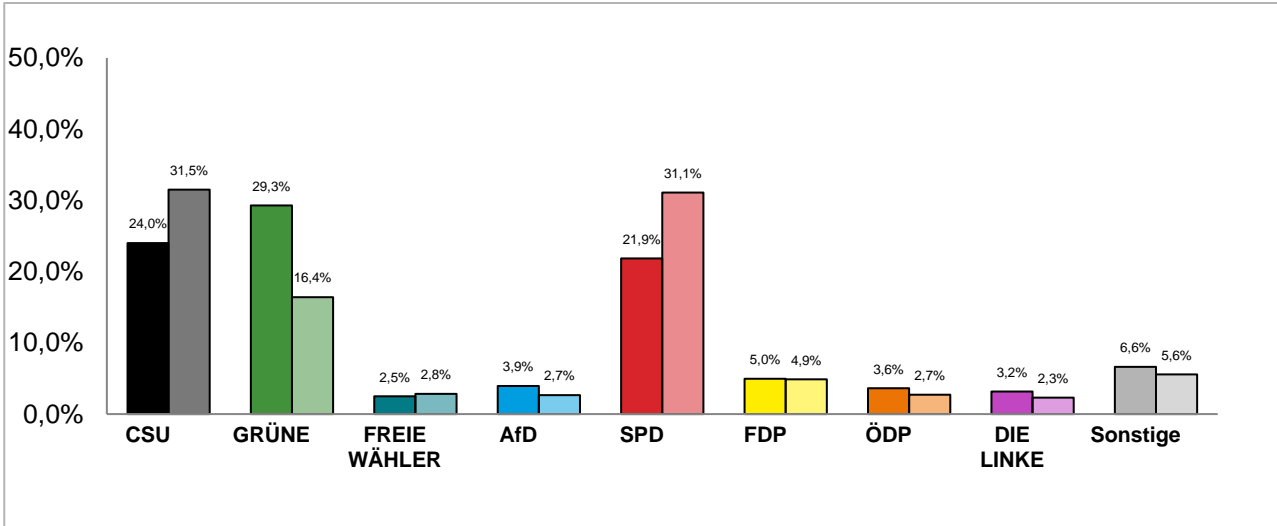

Amtliche Endergebnisse

© Statistisches Amt München

Stadtratswahl 2020 – Wahlergebnisse

Stadtbezirk 11 Milbertshofen-Am Hart

Stimmenanteile der Stadtratswahl 2020 und 2014

Amtliche Endergebnisse

© Statistisches Amt München

dunkler Farbton: Stimmenanteile in der aktuellen Stadtratswahl 2020

heller Farbton: Stimmenanteile in der vorherigen Stadtratswahl 2014

Gewinne und Verluste gegenüber der Stadtratswahl 2014

Amtliche Endergebnisse

© Statistisches Amt München

Stadtratswahl 2020 – Wahlergebnisse

Stadtbezirk 12 Schwabing-Freimann

Stimmenanteile der Stadtratswahl 2020 und 2014

Amtliche Endergebnisse

© Statistisches Amt München

dunkler Farbton: Stimmenanteile in der aktuellen Stadtratswahl 2020