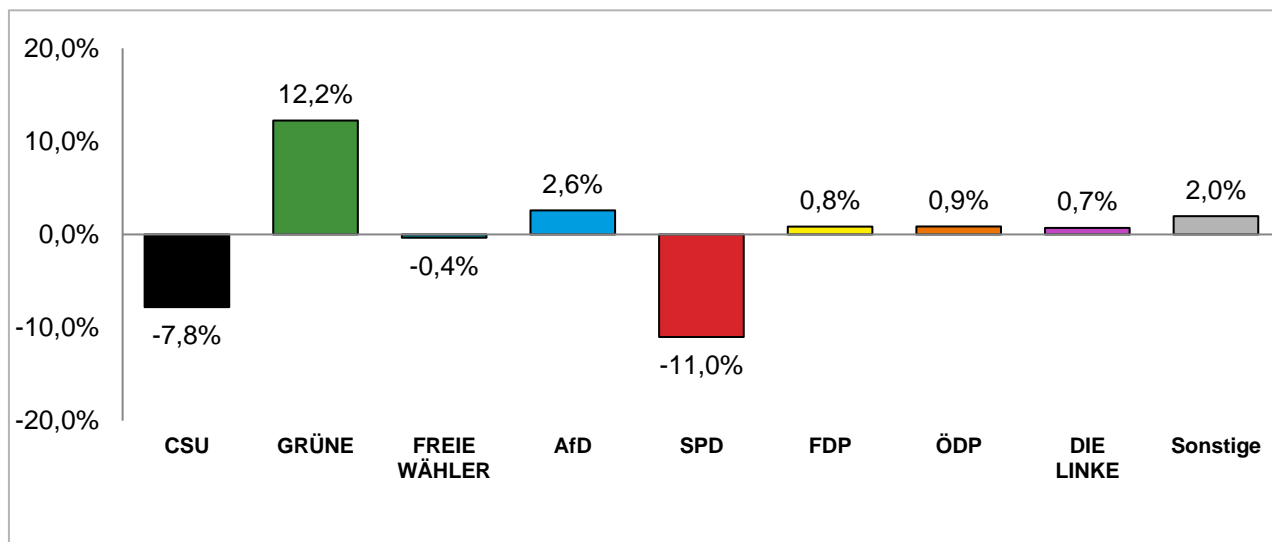

Amtliche Endergebnisse

© Statistisches Amt München

dunkler Farbton: Stimmenanteile in der aktuellen Stadtratswahl 2020

heller Farbton: Stimmenanteile in der vorherigen Stadtratswahl 2014

Gewinne und Verluste gegenüber der Stadtratswahl 2014

Amtliche Endergebnisse

© Statistisches Amt München

Stadtratswahl 2020 – Wahlergebnisse

Stadtbezirk 11 Milbertshofen-Am Hart

Stimmenanteile der Stadtratswahl 2020 und 2014

Amtliche Endergebnisse

© Statistisches Amt München

dunkler Farbton: Stimmenanteile in der aktuellen Stadtratswahl 2020

heller Farbton: Stimmenanteile in der vorherigen Stadtratswahl 2014

Gewinne und Verluste gegenüber der Stadtratswahl 2014

Amtliche Endergebnisse