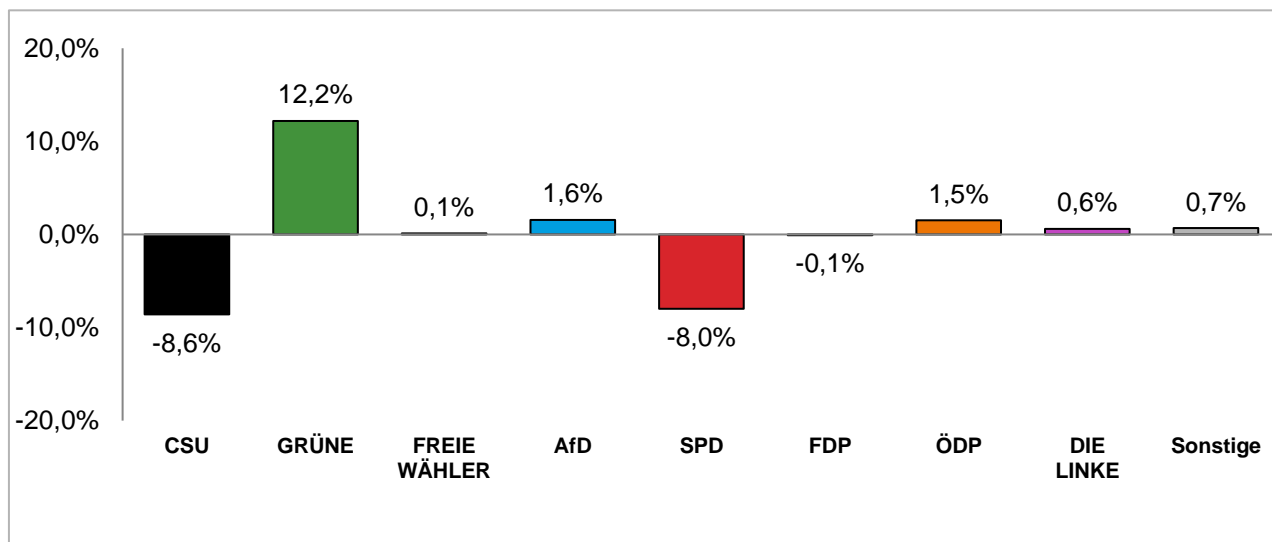

heller Farbton: Stimmenanteile in der vorherigen Stadtratswahl 2014

Gewinne und Verluste gegenüber der Stadtratswahl 2014

Amtliche Endergebnisse

© Statistisches Amt München

Stadtratswahl 2020 – Wahlergebnisse

Stadtbezirk 19 Thalkirchen-Obersendling- Forstenried-Fürstenried-Solln

Stimmenanteile der Stadtratswahl 2020 und 2014

Amtliche Endergebnisse

© Statistisches Amt München

dunkler Farbton: Stimmenanteile in der aktuellen Stadtratswahl 2020