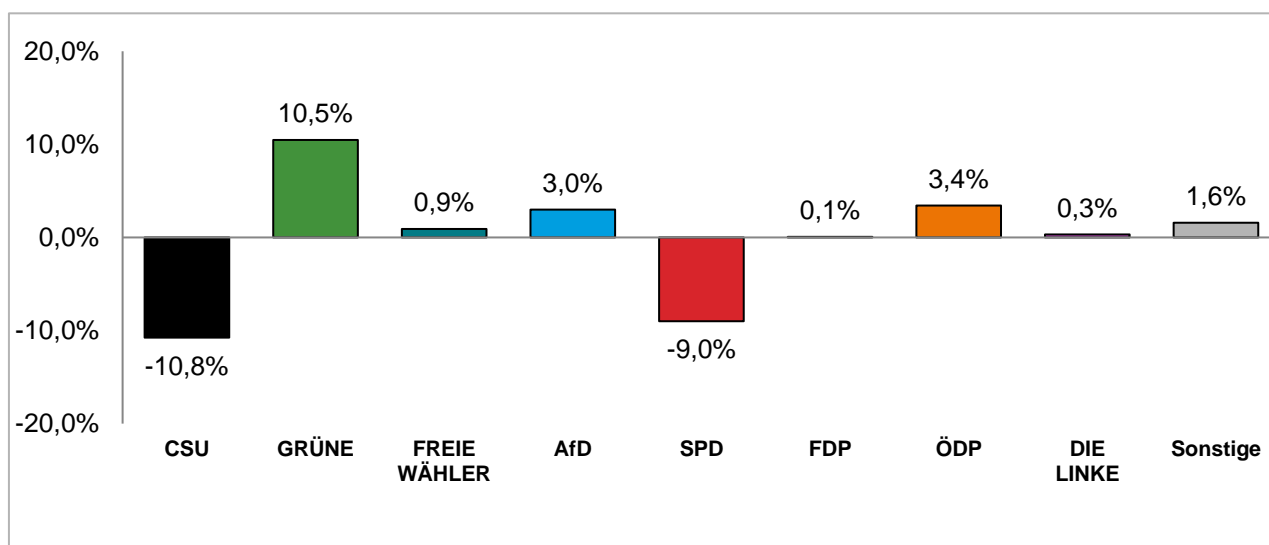

Amtliche Endergebnisse

© Statistisches Amt München

dunkler Farbton: Stimmenanteile in der aktuellen Stadtratswahl 2020

heller Farbton: Stimmenanteile in der vorherigen Stadtratswahl 2014

Gewinne und Verluste gegenüber der Stadtratswahl 2014

Amtliche Endergebnisse

© Statistisches Amt München

Stadtratswahl 2020 – Wahlergebnisse

Stadtbezirk 22 Aubing-Lochhausen-Langwied

Stimmenanteile der Stadtratswahl 2020 und 2014

Amtliche Endergebnisse

© Statistisches Amt München

dunkler Farbton: Stimmenanteile in der aktuellen Stadtratswahl 2020

heller Farbton: Stimmenanteile in der vorherigen Stadtratswahl 2014

Gewinne und Verluste gegenüber der Stadtratswahl 2014

Amtliche Endergebnisse