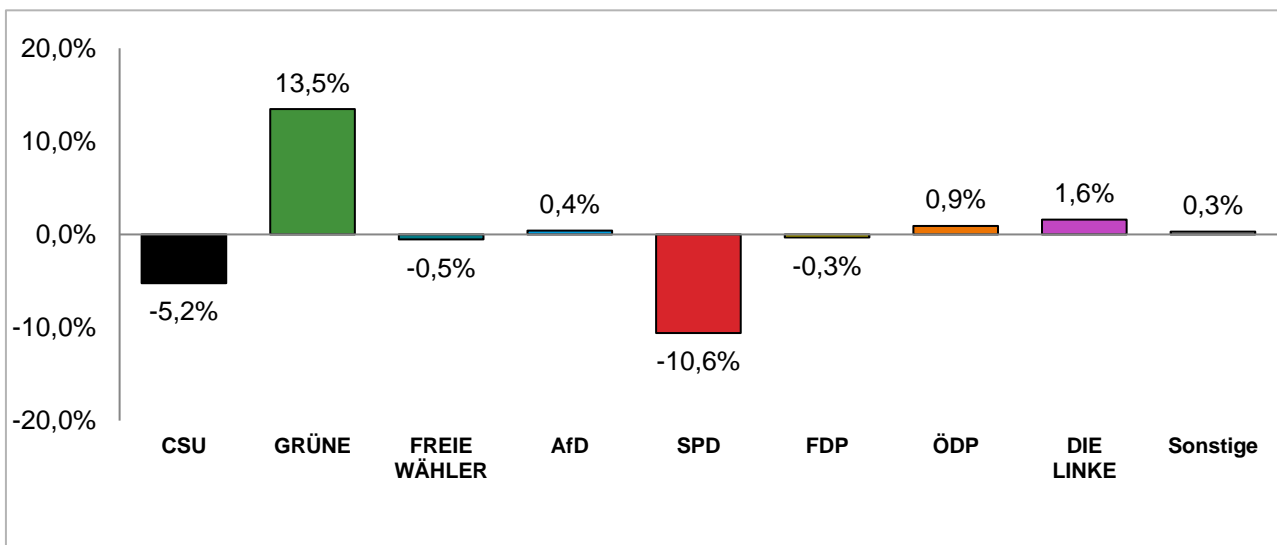

Amtliche Endergebnisse

© Statistisches Amt München

Stadtratswahl 2020 – Wahlergebnisse

Stadtbezirk 03 Maxvorstadt

Stimmenanteile der Stadtratswahl 2020 und 2014

Amtliche Endergebnisse

© Statistisches Amt München

dunkler Farbton: Stimmenanteile in der aktuellen Stadtratswahl 2020

heller Farbton: Stimmenanteile in der vorherigen Stadtratswahl 2014

Gewinne und Verluste gegenüber der Stadtratswahl 2014

Amtliche Endergebnisse

© Statistisches Amt München

Stadtratswahl 2020 – Wahlergebnisse

Stadtbezirk 04 Schwabing-West

Stimmenanteile der Stadtratswahl 2020 und 2014

Amtliche Endergebnisse

© Statistisches Amt München

dunkler Farbton: Stimmenanteile in der aktuellen Stadtratswahl 2020

heller Farbton: Stimmenanteile in der vorherigen Stadtratswahl 2014

Gewinne und Verluste gegenüber der Stadtratswahl 2014

Amtliche Endergebnisse

© Statistisches Amt München

Stadtratswahl 2020 – Wahlergebnisse