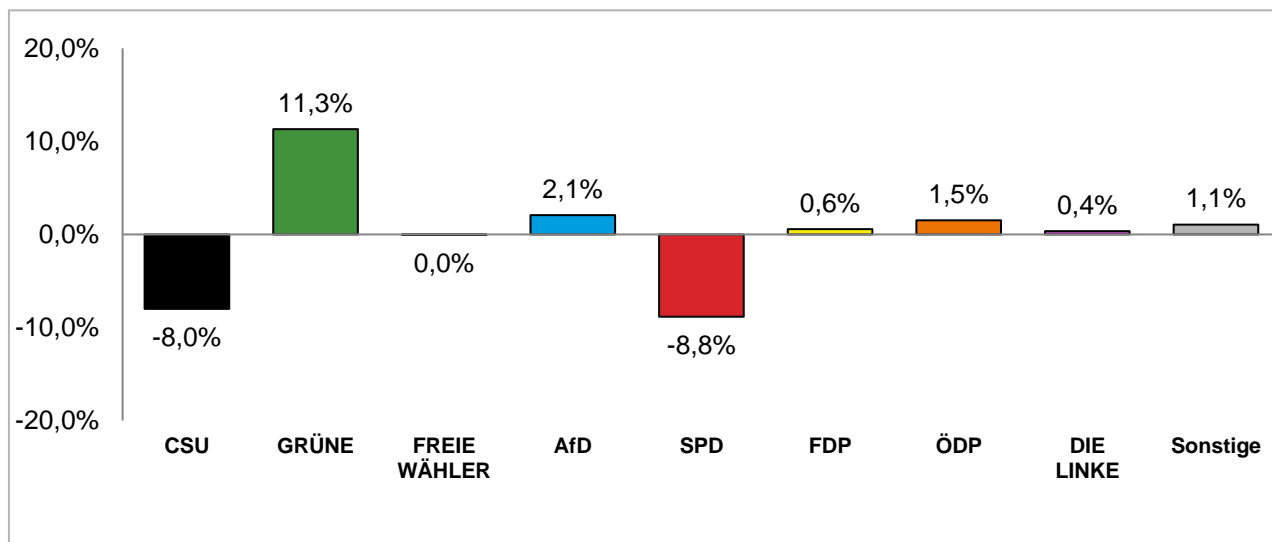

dunkler Farbton: Stimmenanteile in der aktuellen Stadtratswahl 2020

heller Farbton: Stimmenanteile in der vorherigen Stadtratswahl 2014

Gewinne und Verluste gegenüber der Stadtratswahl 2014

Amtliche Endergebnisse

© Statistisches Amt München

Stadtratswahl 2020 – Wahlergebnisse

Stadtbezirk 16 Ramersdorf-Perlach

Stimmenanteile der Stadtratswahl 2020 und 2014

Amtliche Endergebnisse

© Statistisches Amt München

dunkler Farbton: Stimmenanteile in der aktuellen Stadtratswahl 2020

heller Farbton: Stimmenanteile in der vorherigen Stadtratswahl 2014

Gewinne und Verluste gegenüber der Stadtratswahl 2014

Amtliche Endergebnisse

© Statistisches Amt München

Stadtratswahl 2020 – Wahlergebnisse