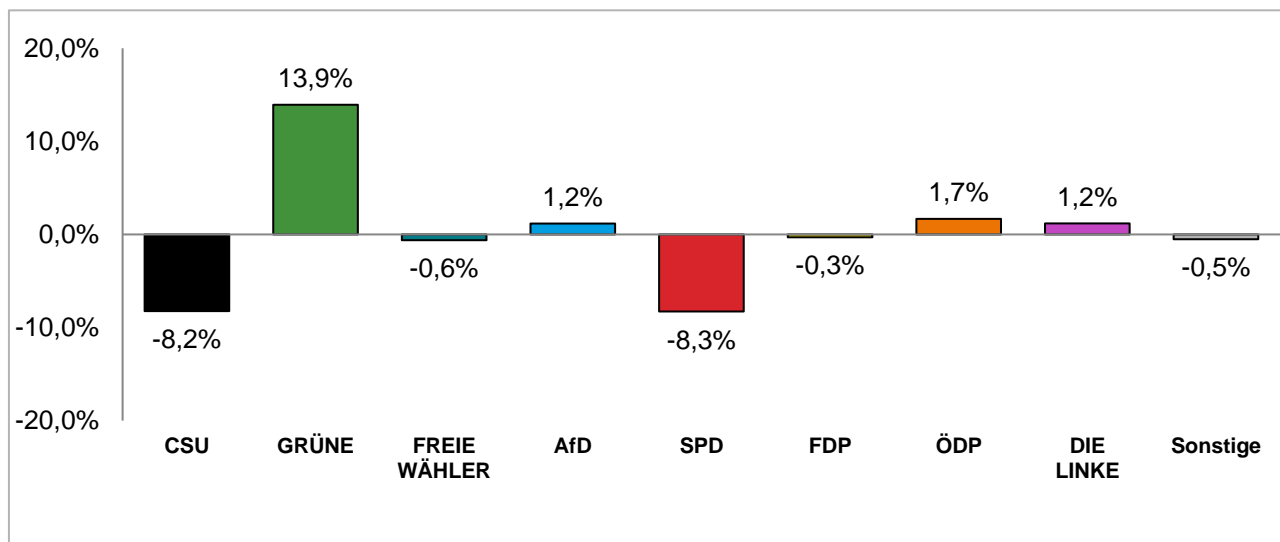

heller Farbton: Stimmenanteile in der vorherigen Stadtratswahl 2014

Gewinne und Verluste gegenüber der Stadtratswahl 2014

Amtliche Endergebnisse

© Statistisches Amt München

Stadtratswahl 2020 – Wahlergebnisse

Stadtbezirk 18 Untergiesing-Harlaching

Stimmenanteile der Stadtratswahl 2020 und 2014

Amtliche Endergebnisse

© Statistisches Amt München

dunkler Farbton: Stimmenanteile in der aktuellen Stadtratswahl 2020