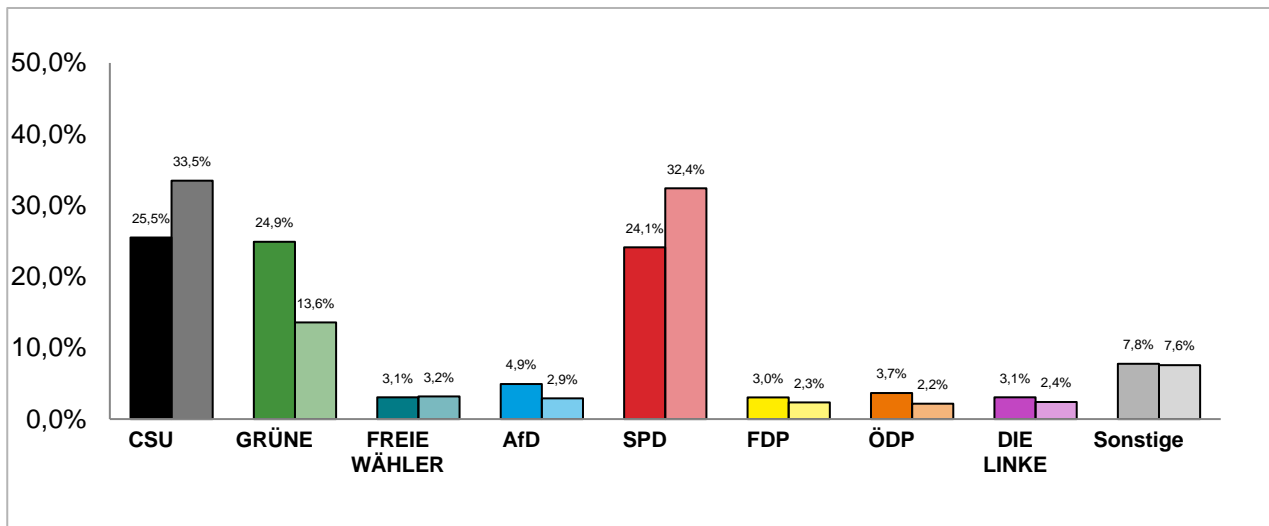

Stadtbezirk 13 Bogenhausen

Stimmenanteile der Stadtratswahl 2020 und 2014

Amtliche Endergebnisse

© Statistisches Amt München

dunkler Farbton: Stimmenanteile in der aktuellen Stadtratswahl 2020

heller Farbton: Stimmenanteile in der vorherigen Stadtratswahl 2014

Gewinne und Verluste gegenüber der Stadtratswahl 2014

Amtliche Endergebnisse

© Statistisches Amt München

Stadtratswahl 2020 – Wahlergebnisse

Stadtbezirk 14 Berg am Laim

Stimmenanteile der Stadtratswahl 2020 und 2014

Amtliche Endergebnisse

© Statistisches Amt München

dunkler Farbton: Stimmenanteile in der aktuellen Stadtratswahl 2020

heller Farbton: Stimmenanteile in der vorherigen Stadtratswahl 2014

Gewinne und Verluste gegenüber der Stadtratswahl 2014