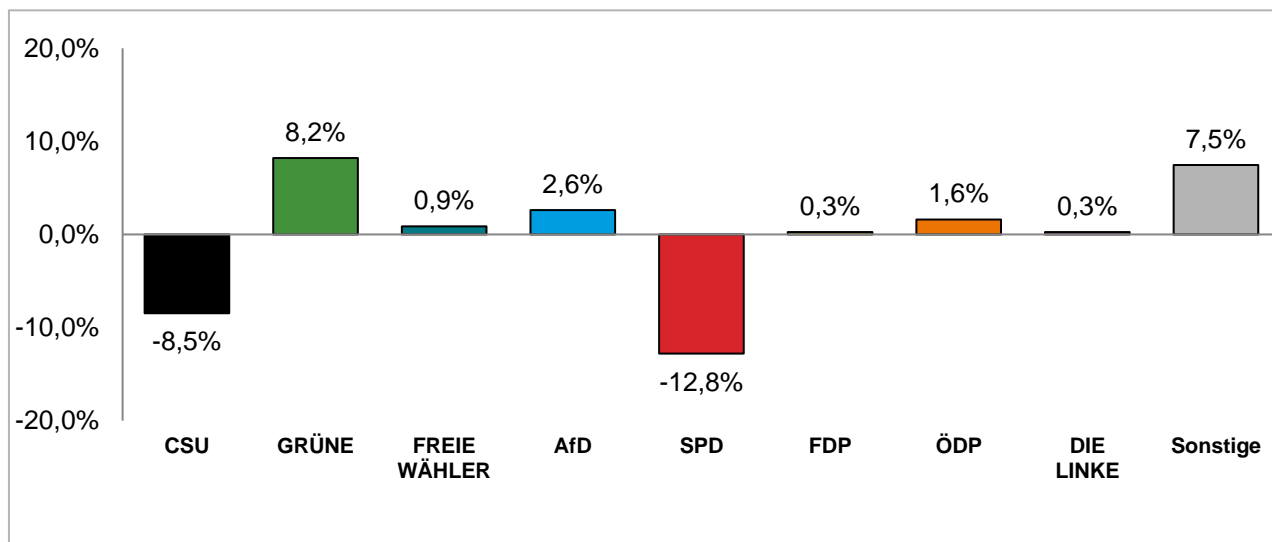

Gewinne und Verluste gegenüber der Stadtratswahl 2014

Amtliche Endergebnisse

© Statistisches Amt München