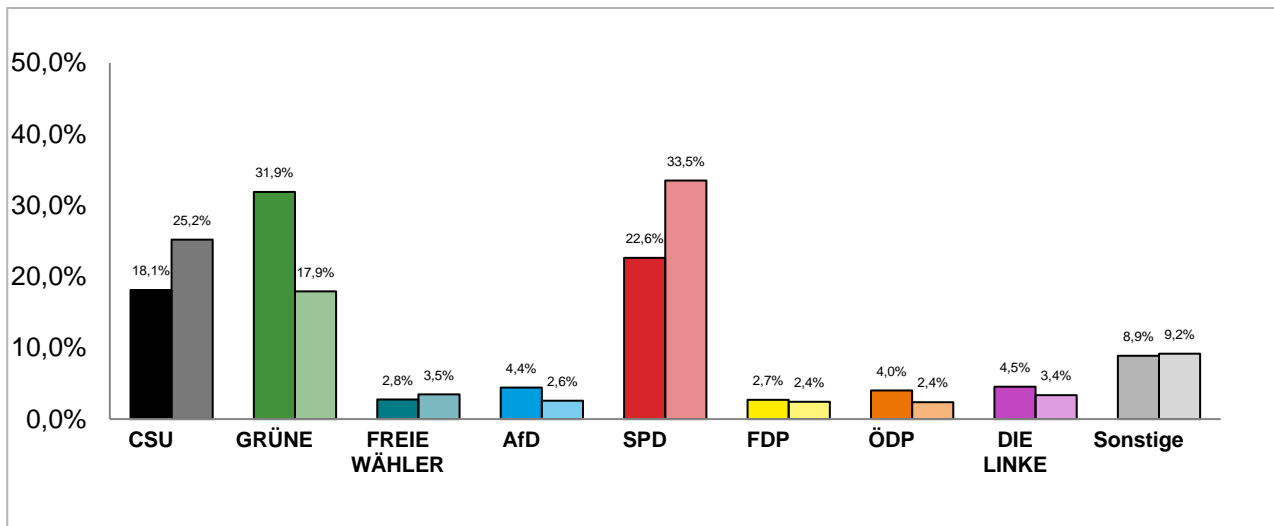

© Statistisches Amt München

Stadtratswahl 2020 – Wahlergebnisse

Stadtbezirk 16 Ramersdorf-Perlach

Stimmenanteile der Stadtratswahl 2020 und 2014

Amtliche Endergebnisse

© Statistisches Amt München

dunkler Farbton: Stimmenanteile in der aktuellen Stadtratswahl 2020

heller Farbton: Stimmenanteile in der vorherigen Stadtratswahl 2014

Gewinne und Verluste gegenüber der Stadtratswahl 2014

Amtliche Endergebnisse

© Statistisches Amt München

Stadtratswahl 2020 – Wahlergebnisse

Stadtbezirk 17 Obergiesing-Fasangarten

Stimmenanteile der Stadtratswahl 2020 und 2014

Amtliche Endergebnisse

© Statistisches Amt München

dunkler Farbton: Stimmenanteile in der aktuellen Stadtratswahl 2020