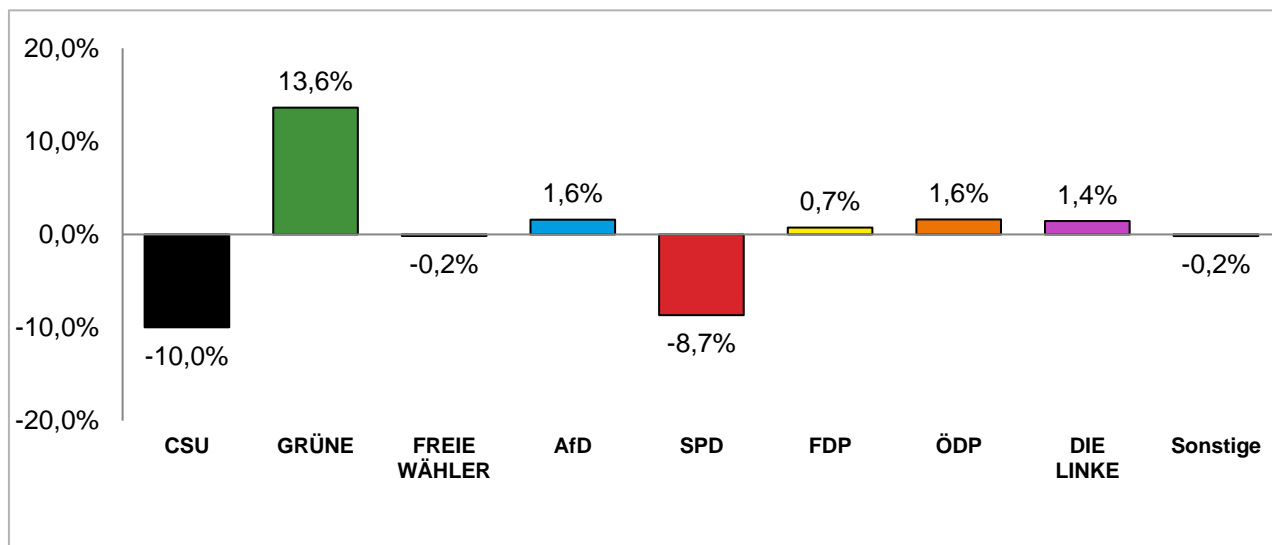

Gewinne und Verluste gegenüber der Stadtratswahl 2014

Amtliche Endergebnisse

© Statistisches Amt München