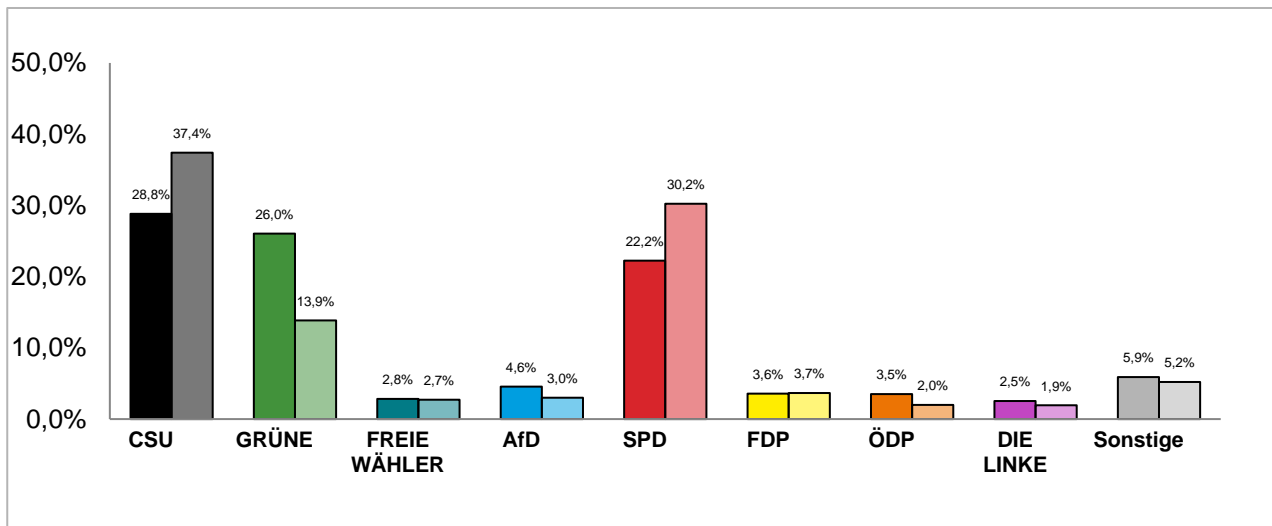

Stadtbezirk 18 Untergiesing-Harlaching

Stimmenanteile der Stadtratswahl 2020 und 2014

Amtliche Endergebnisse

© Statistisches Amt München

dunkler Farbton: Stimmenanteile in der aktuellen Stadtratswahl 2020

heller Farbton: Stimmenanteile in der vorherigen Stadtratswahl 2014

Gewinne und Verluste gegenüber der Stadtratswahl 2014

Amtliche Endergebnisse

© Statistisches Amt München

Stadtratswahl 2020 – Wahlergebnisse

Stadtbezirk 19 Thalkirchen-Obersendling- Forstenried-Fürstenried-Solln

Stimmenanteile der Stadtratswahl 2020 und 2014

Amtliche Endergebnisse

© Statistisches Amt München

dunkler Farbton: Stimmenanteile in der aktuellen Stadtratswahl 2020