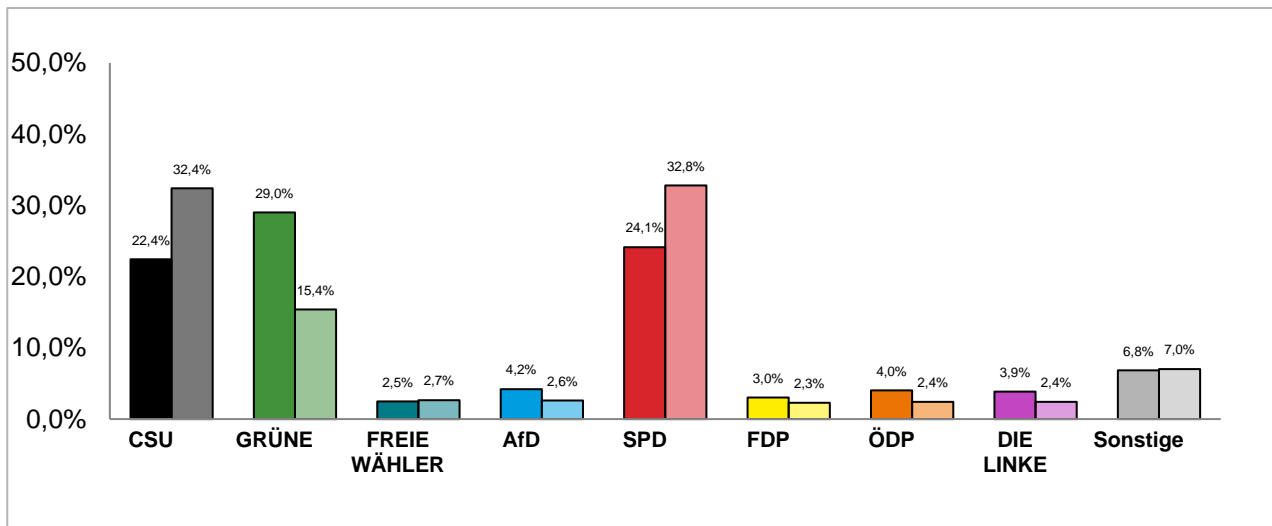

Stadtbezirk 24 Feldmoching-Hasenberg

Stimmenanteile der Stadtratswahl 2020 und 2014

Amtliche Endergebnisse

© Statistisches Amt München

dunkler Farbton: Stimmenanteile in der aktuellen Stadtratswahl 2020

heller Farbton: Stimmenanteile in der vorherigen Stadtratswahl 2014

Gewinne und Verluste gegenüber der Stadtratswahl 2014

Amtliche Endergebnisse

© Statistisches Amt München

Stadtratswahl 2020 – Wahlergebnisse

Stadtbezirk 25 Laim

Stimmenanteile der Stadtratswahl 2020 und 2014

Amtliche Endergebnisse

© Statistisches Amt München

dunkler Farbton: Stimmenanteile in der aktuellen Stadtratswahl 2020

heller Farbton: Stimmenanteile in der vorherigen Stadtratswahl 2014

Gewinne und Verluste gegenüber der Stadtratswahl 2014