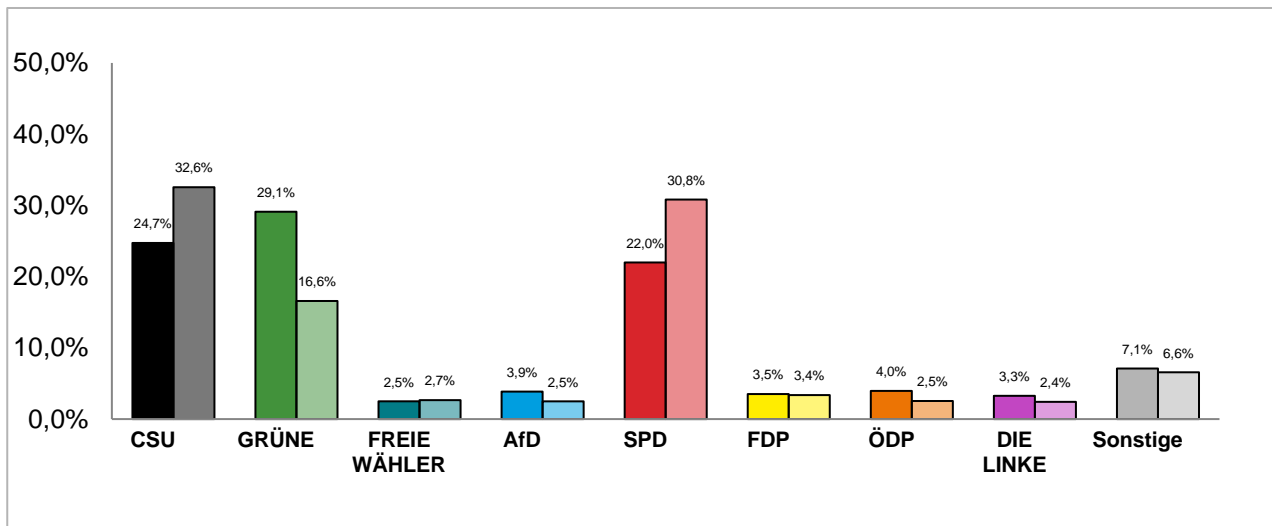

Stadtratswahl 2020 – Wahlergebnisse

Gesamtstadt

Stimmenanteile der Stadtratswahl 2020 und 2014

Amtliche Endergebnisse

© Statistisches Amt München

dunkler Farbton: Stimmenanteile in der aktuellen Stadtratswahl 2020

heller Farbton: Stimmenanteile in der vorherigen Stadtratswahl 2014

Gewinne und Verluste gegenüber der Stadtratswahl 2014

Amtliche Endergebnisse

© Statistisches Amt München

Stadtratswahl 2020 – Wahlergebnisse

Stadtbezirk 01 Altstadt-Lehel

Stimmenanteile der Stadtratswahl 2020 und 2014

Amtliche Endergebnisse

© Statistisches Amt München

dunkler Farbton: Stimmenanteile in der aktuellen Stadtratswahl 2020

heller Farbton: Stimmenanteile in der vorherigen Stadtratswahl 2014