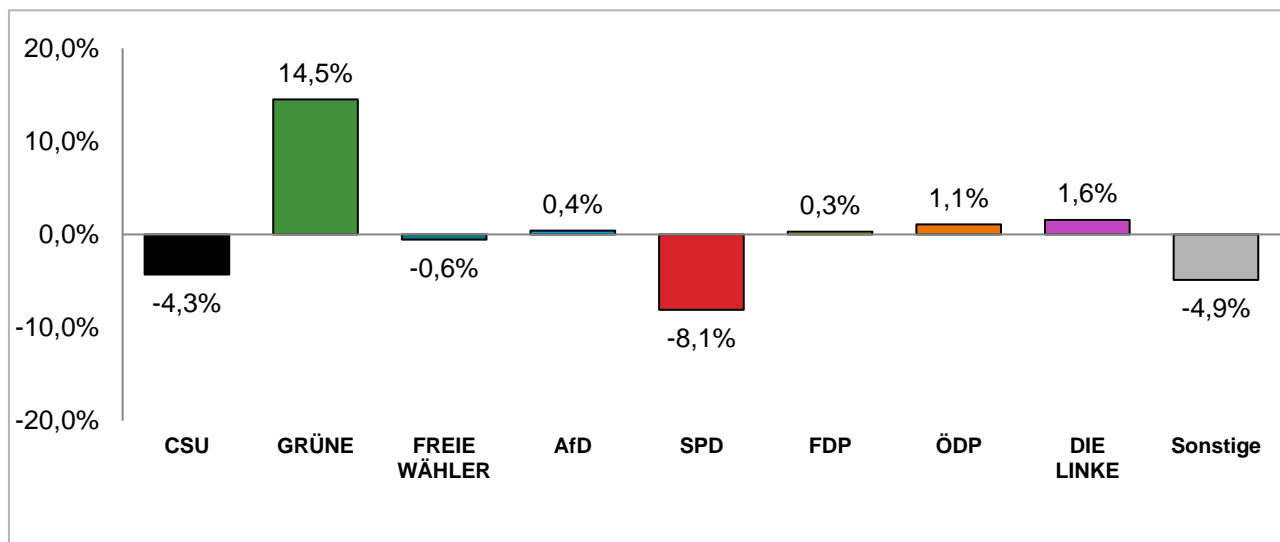

Gewinne und Verluste gegenüber der Stadtratswahl 2014

Amtliche Endergebnisse

© Statistisches Amt München

Stadtratswahl 2020 – Wahlergebnisse

Stadtbezirk 02 Ludwigsvorstadt-Isarvorstadt

Stimmenanteile der Stadtratswahl 2020 und 2014

Amtliche Endergebnisse

© Statistisches Amt München

dunkler Farbton: Stimmenanteile in der aktuellen Stadtratswahl 2020

heller Farbton: Stimmenanteile in der vorherigen Stadtratswahl 2014

Gewinne und Verluste gegenüber der Stadtratswahl 2014

Amtliche Endergebnisse

© Statistisches Amt München

Stadtratswahl 2020 – Wahlergebnisse

Stadtbezirk 03 Maxvorstadt

Stimmenanteile der Stadtratswahl 2020 und 2014

Amtliche Endergebnisse

© Statistisches Amt München

dunkler Farbton: Stimmenanteile in der aktuellen Stadtratswahl 2020

heller Farbton: Stimmenanteile in der vorherigen Stadtratswahl 2014

Gewinne und Verluste gegenüber der Stadtratswahl 2014

Amtliche Endergebnisse