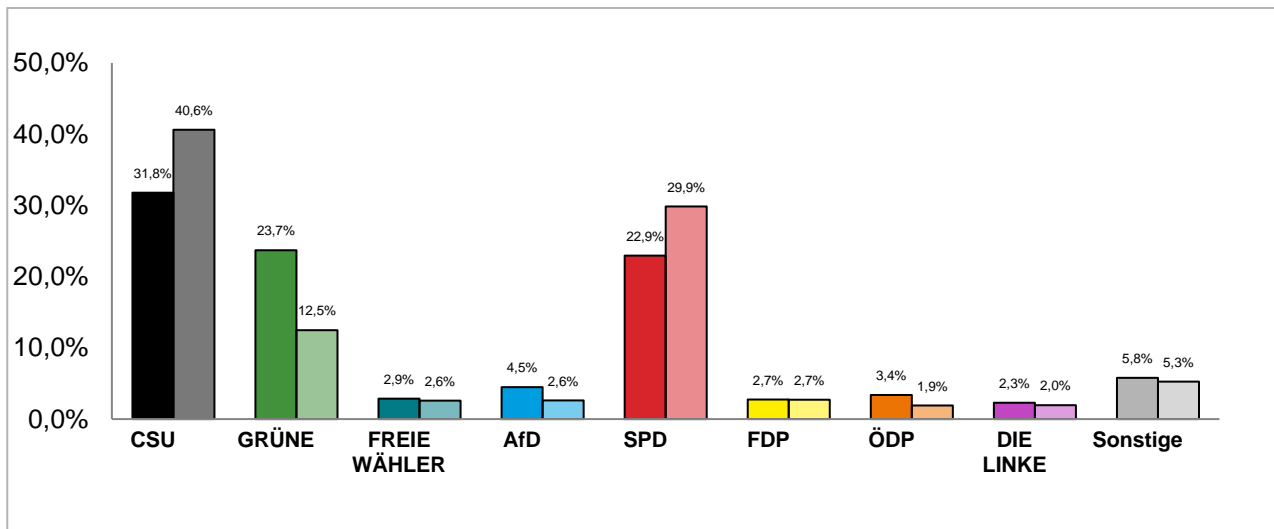

heller Farbton: Stimmenanteile in der vorherigen Stadtratswahl 2014

Gewinne und Verluste gegenüber der Stadtratswahl 2014

Amtliche Endergebnisse

© Statistisches Amt München

Stadtratswahl 2020 – Wahlergebnisse

Stadtbezirk 20 Hadern

Stimmenanteile der Stadtratswahl 2020 und 2014

Amtliche Endergebnisse

© Statistisches Amt München

dunkler Farbton: Stimmenanteile in der aktuellen Stadtratswahl 2020

heller Farbton: Stimmenanteile in der vorherigen Stadtratswahl 2014