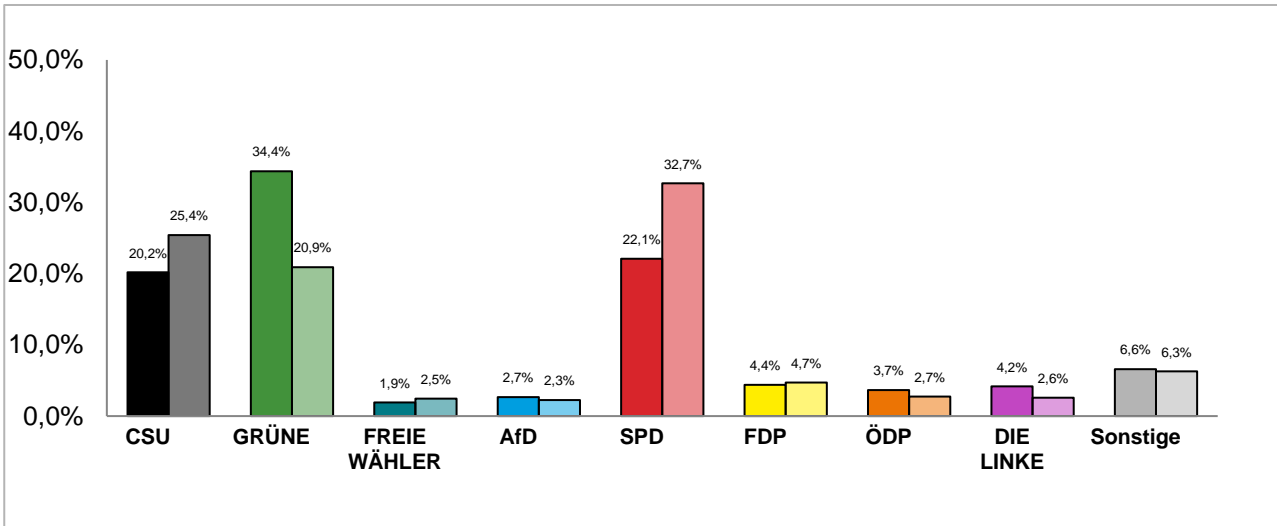

Amtliche Endergebnisse

© Statistisches Amt München

Stadtratswahl 2020 – Wahlergebnisse

Stadtbezirk 03 Maxvorstadt

Stimmenanteile der Stadtratswahl 2020 und 2014

Amtliche Endergebnisse

© Statistisches Amt München

dunkler Farbton: Stimmenanteile in der aktuellen Stadtratswahl 2020

heller Farbton: Stimmenanteile in der vorherigen Stadtratswahl 2014

Gewinne und Verluste gegenüber der Stadtratswahl 2014

Amtliche Endergebnisse

© Statistisches Amt München

Stadtratswahl 2020 – Wahlergebnisse

Stadtbezirk 04 Schwabing-West

Stimmenanteile der Stadtratswahl 2020 und 2014

Amtliche Endergebnisse

© Statistisches Amt München

dunkler Farbton: Stimmenanteile in der aktuellen Stadtratswahl 2020

heller Farbton: Stimmenanteile in der vorherigen Stadtratswahl 2014

Gewinne und Verluste gegenüber der Stadtratswahl 2014

Amtliche Endergebnisse

© Statistisches Amt München

Stadtratswahl 2020 – Wahlergebnisse