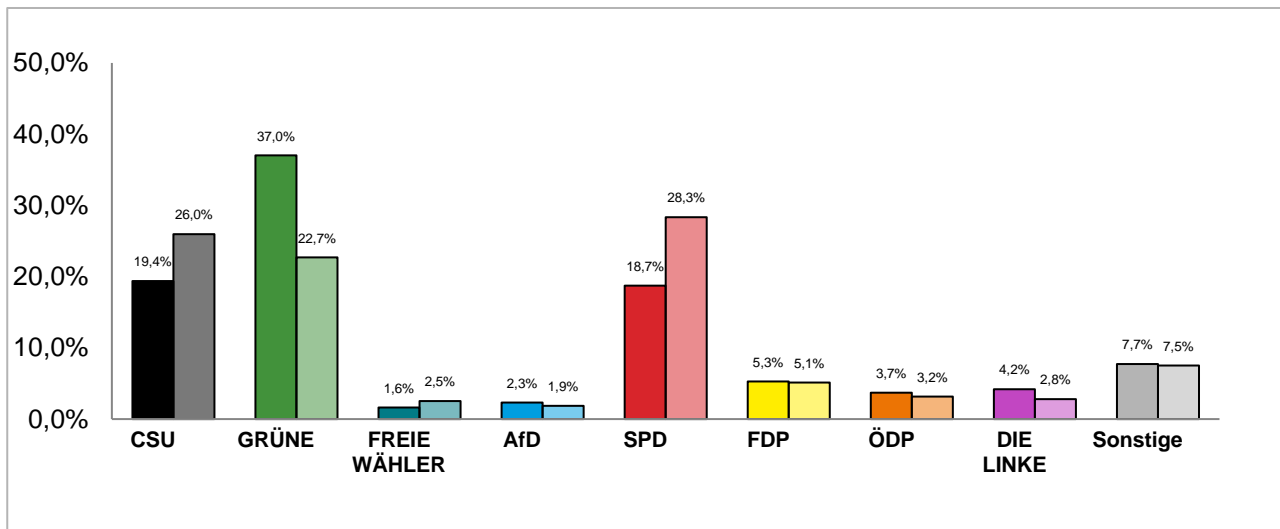

Gewinne und Verluste gegenüber der Stadtratswahl 2014

Amtliche Endergebnisse

© Statistisches Amt München

Stadtratswahl 2020 – Wahlergebnisse

Stadtbezirk 02 Ludwigsvorstadt-Isarvorstadt

Stimmenanteile der Stadtratswahl 2020 und 2014

Amtliche Endergebnisse

© Statistisches Amt München

dunkler Farbton: Stimmenanteile in der aktuellen Stadtratswahl 2020

heller Farbton: Stimmenanteile in der vorherigen Stadtratswahl 2014

Gewinne und Verluste gegenüber der Stadtratswahl 2014

Amtliche Endergebnisse

© Statistisches Amt München

Stadtratswahl 2020 – Wahlergebnisse

Stadtbezirk 03 Maxvorstadt

Stimmenanteile der Stadtratswahl 2020 und 2014

Amtliche Endergebnisse

© Statistisches Amt München

dunkler Farbton: Stimmenanteile in der aktuellen Stadtratswahl 2020

heller Farbton: Stimmenanteile in der vorherigen Stadtratswahl 2014

Gewinne und Verluste gegenüber der Stadtratswahl 2014

Amtliche Endergebnisse