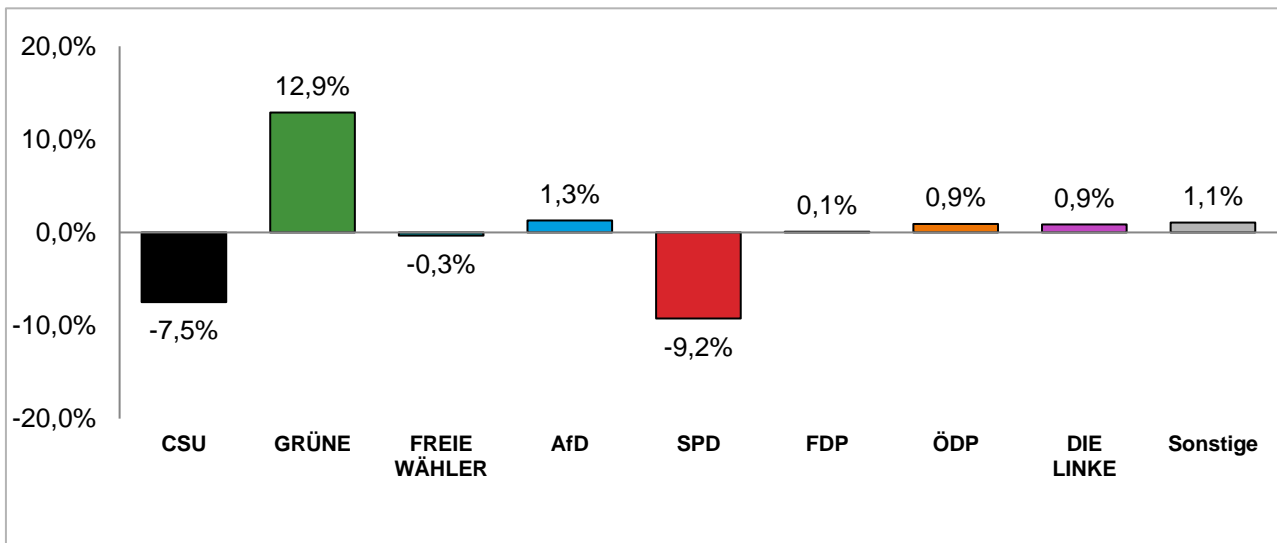

dunkler Farbton: Stimmenanteile in der aktuellen Stadtratswahl 2020

heller Farbton: Stimmenanteile in der vorherigen Stadtratswahl 2014

Gewinne und Verluste gegenüber der Stadtratswahl 2014

Amtliche Endergebnisse

© Statistisches Amt München

Stadtratswahl 2020 – Wahlergebnisse

Stadtbezirk 12 Schwabing-Freimann

Stimmenanteile der Stadtratswahl 2020 und 2014

Amtliche Endergebnisse

© Statistisches Amt München

dunkler Farbton: Stimmenanteile in der aktuellen Stadtratswahl 2020

heller Farbton: Stimmenanteile in der vorherigen Stadtratswahl 2014

Gewinne und Verluste gegenüber der Stadtratswahl 2014

Amtliche Endergebnisse

© Statistisches Amt München

Stadtratswahl 2020 – Wahlergebnisse

Stadtbezirk 13 Bogenhausen

Stimmenanteile der Stadtratswahl 2020 und 2014

Amtliche Endergebnisse

© Statistisches Amt München

dunkler Farbton: Stimmenanteile in der aktuellen Stadtratswahl 2020

heller Farbton: Stimmenanteile in der vorherigen Stadtratswahl 2014