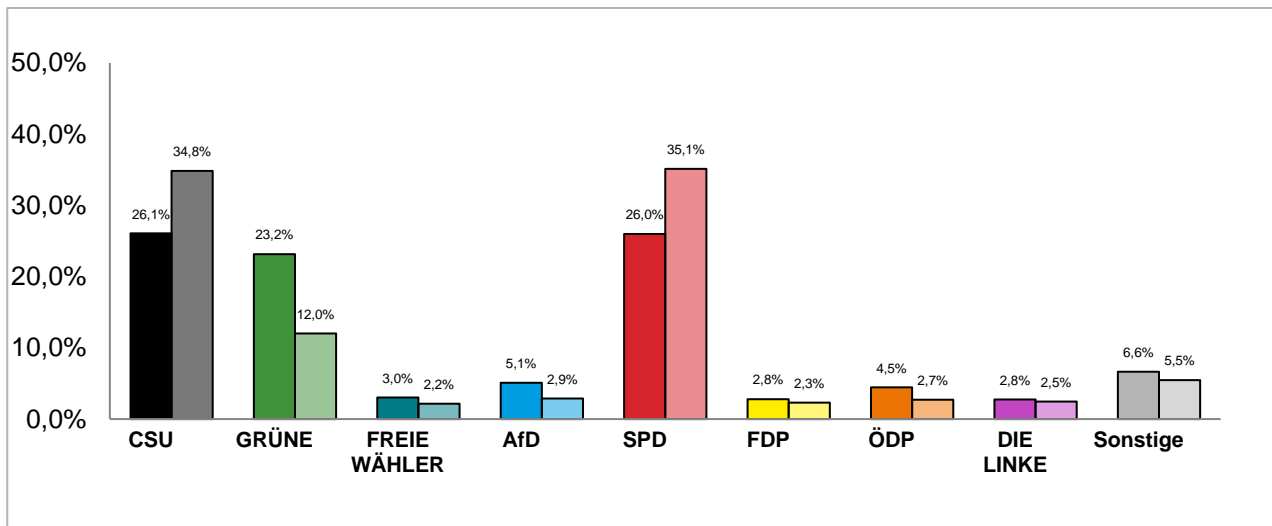

Stadtbezirk 09 Neuhausen-Nymphenburg

Stimmenanteile der Stadtratswahl 2020 und 2014

Amtliche Endergebnisse

© Statistisches Amt München

dunkler Farbton: Stimmenanteile in der aktuellen Stadtratswahl 2020

heller Farbton: Stimmenanteile in der vorherigen Stadtratswahl 2014

Gewinne und Verluste gegenüber der Stadtratswahl 2014

Amtliche Endergebnisse

© Statistisches Amt München

Stadtratswahl 2020 – Wahlergebnisse

Stadtbezirk 10 Moosach

Stimmenanteile der Stadtratswahl 2020 und 2014

Amtliche Endergebnisse

© Statistisches Amt München

dunkler Farbton: Stimmenanteile in der aktuellen Stadtratswahl 2020

heller Farbton: Stimmenanteile in der vorherigen Stadtratswahl 2014

Gewinne und Verluste gegenüber der Stadtratswahl 2014