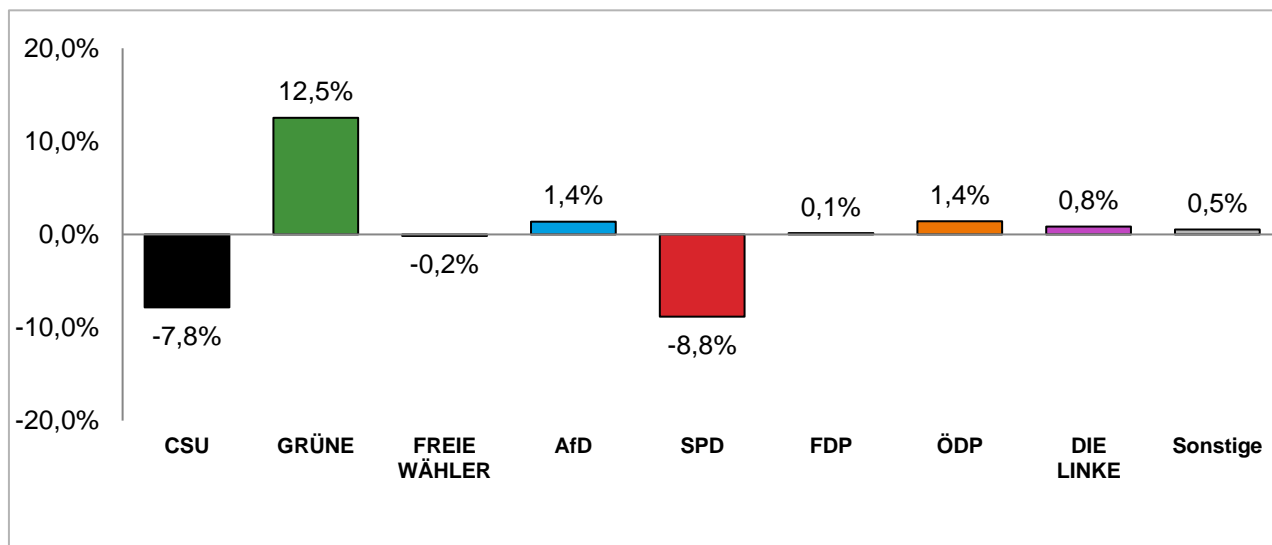

Stadtratswahl 2020 – Wahlergebnisse

Gesamtstadt

Stimmenanteile der Stadtratswahl 2020 und 2014

Amtliche Endergebnisse

© Statistisches Amt München

dunkler Farbton: Stimmenanteile in der aktuellen Stadtratswahl 2020

heller Farbton: Stimmenanteile in der vorherigen Stadtratswahl 2014

Gewinne und Verluste gegenüber der Stadtratswahl 2014

Amtliche Endergebnisse

© Statistisches Amt München

Stadtratswahl 2020 – Wahlergebnisse

Stadtbezirk 01 Altstadt-Lehel

Stimmenanteile der Stadtratswahl 2020 und 2014

Amtliche Endergebnisse

© Statistisches Amt München

dunkler Farbton: Stimmenanteile in der aktuellen Stadtratswahl 2020

heller Farbton: Stimmenanteile in der vorherigen Stadtratswahl 2014