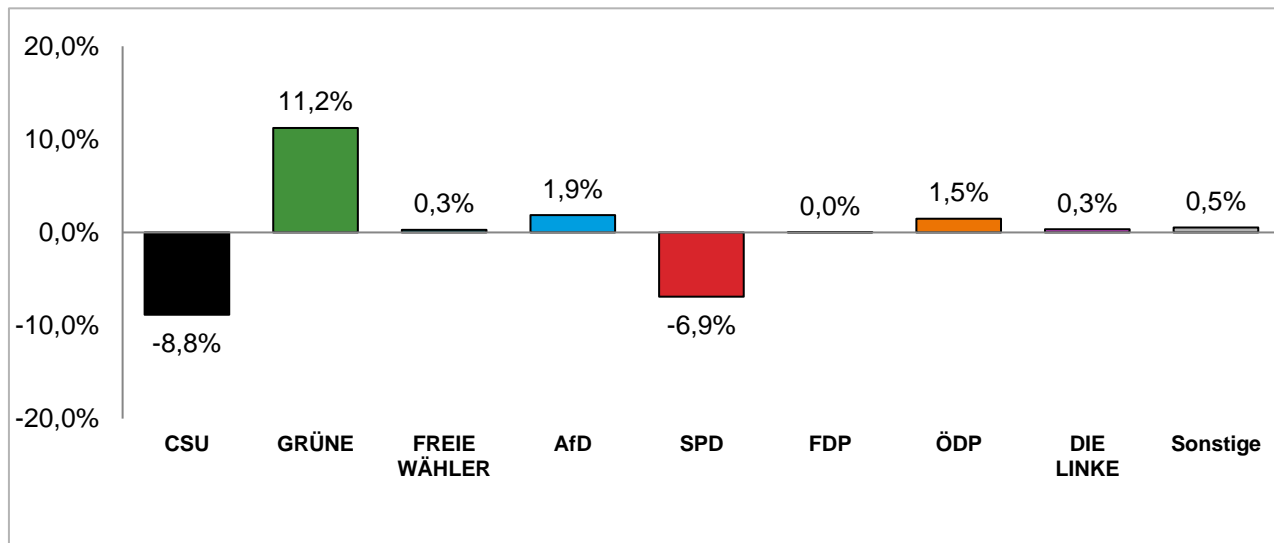

Gewinne und Verluste gegenüber der Stadtratswahl 2014

Amtliche Endergebnisse

© Statistisches Amt München