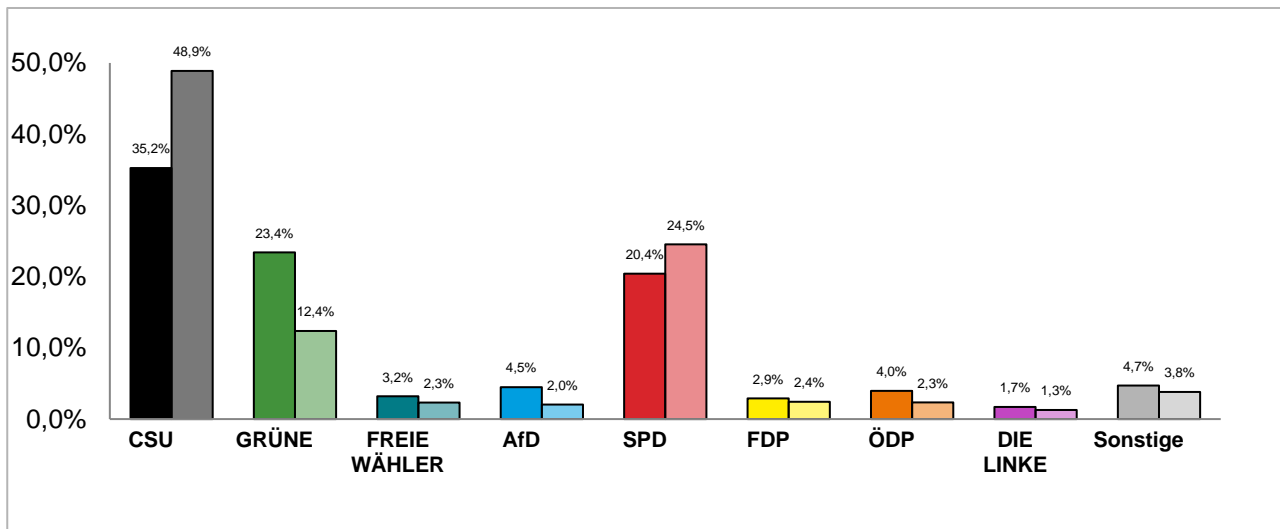

Stadtratswahl 2020 – Wahlergebnisse

Stadtbezirk 23 Allach-Untermenzing

Stimmenanteile der Stadtratswahl 2020 und 2014

Amtliche Endergebnisse

© Statistisches Amt München

dunkler Farbton: Stimmenanteile in der aktuellen Stadtratswahl 2020

heller Farbton: Stimmenanteile in der vorherigen Stadtratswahl 2014