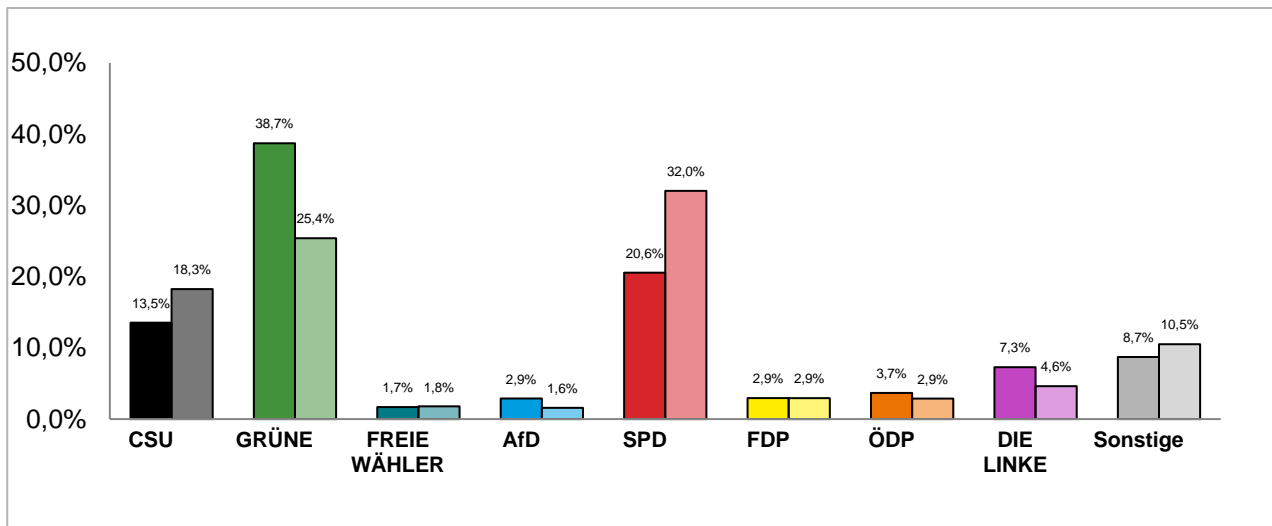

Amtliche Endergebnisse

© Statistisches Amt München

Stadtratswahl 2020 – Wahlergebnisse

Stadtbezirk 07 Sendling-Westpark

Stimmenanteile der Stadtratswahl 2020 und 2014

Amtliche Endergebnisse

© Statistisches Amt München

dunkler Farbton: Stimmenanteile in der aktuellen Stadtratswahl 2020

heller Farbton: Stimmenanteile in der vorherigen Stadtratswahl 2014

Gewinne und Verluste gegenüber der Stadtratswahl 2014

Amtliche Endergebnisse

© Statistisches Amt München

Stadtratswahl 2020 – Wahlergebnisse

Stadtbezirk 08 Schwanthalerhöhe

Stimmenanteile der Stadtratswahl 2020 und 2014

Amtliche Endergebnisse

© Statistisches Amt München

dunkler Farbton: Stimmenanteile in der aktuellen Stadtratswahl 2020

heller Farbton: Stimmenanteile in der vorherigen Stadtratswahl 2014

Gewinne und Verluste gegenüber der Stadtratswahl 2014

Amtliche Endergebnisse

© Statistisches Amt München

Stadtratswahl 2020 – Wahlergebnisse