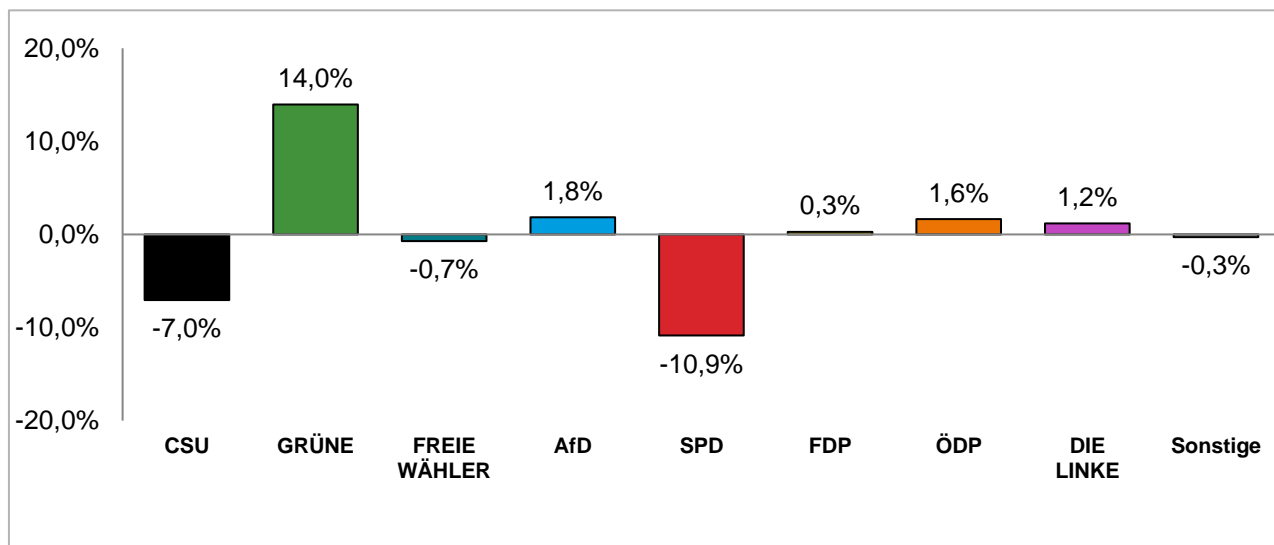

heller Farbton: Stimmenanteile in der vorherigen Stadtratswahl 2014

Gewinne und Verluste gegenüber der Stadtratswahl 2014

Amtliche Endergebnisse

© Statistisches Amt München

Stadtratswahl 2020 – Wahlergebnisse

Stadtbezirk 17 Obergiesing-Fasangarten

Stimmenanteile der Stadtratswahl 2020 und 2014

Amtliche Endergebnisse

© Statistisches Amt München

dunkler Farbton: Stimmenanteile in der aktuellen Stadtratswahl 2020