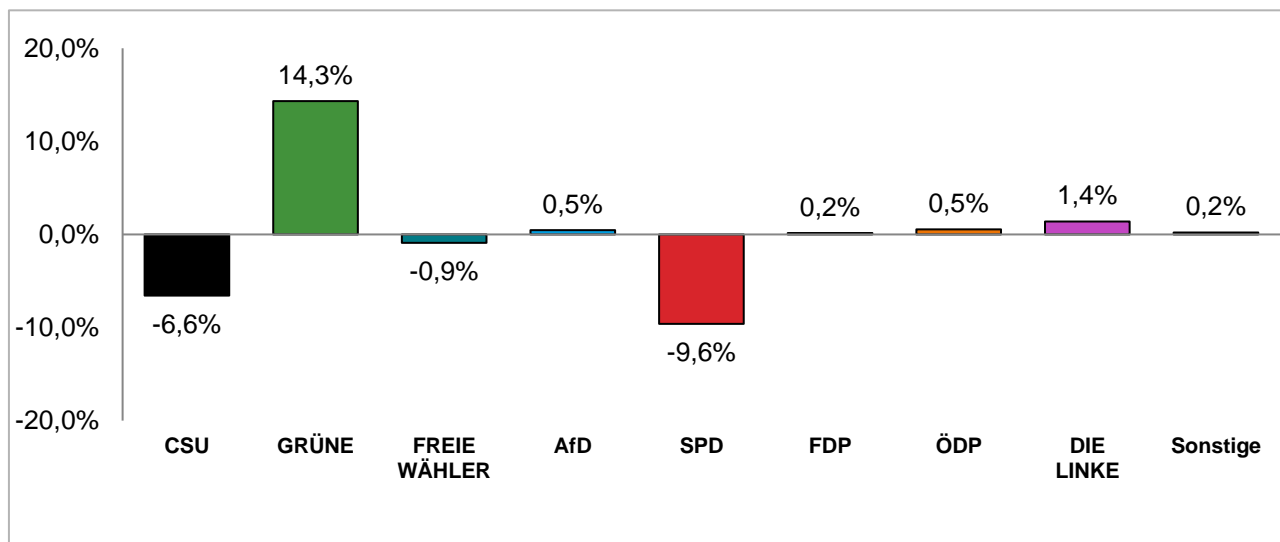

Gewinne und Verluste gegenüber der Stadtratswahl 2014

Amtliche Endergebnisse

© Statistisches Amt München

Stadtratswahl 2020 – Wahlergebnisse

Stadtbezirk 02 Ludwigsvorstadt-Isarvorstadt

Stimmenanteile der Stadtratswahl 2020 und 2014

Amtliche Endergebnisse

© Statistisches Amt München

dunkler Farbton: Stimmenanteile in der aktuellen Stadtratswahl 2020

heller Farbton: Stimmenanteile in der vorherigen Stadtratswahl 2014

Gewinne und Verluste gegenüber der Stadtratswahl 2014

Amtliche Endergebnisse

© Statistisches Amt München

Stadtratswahl 2020 – Wahlergebnisse

Stadtbezirk 03 Maxvorstadt

Stimmenanteile der Stadtratswahl 2020 und 2014

Amtliche Endergebnisse

© Statistisches Amt München

dunkler Farbton: Stimmenanteile in der aktuellen Stadtratswahl 2020

heller Farbton: Stimmenanteile in der vorherigen Stadtratswahl 2014

Gewinne und Verluste gegenüber der Stadtratswahl 2014

Amtliche Endergebnisse