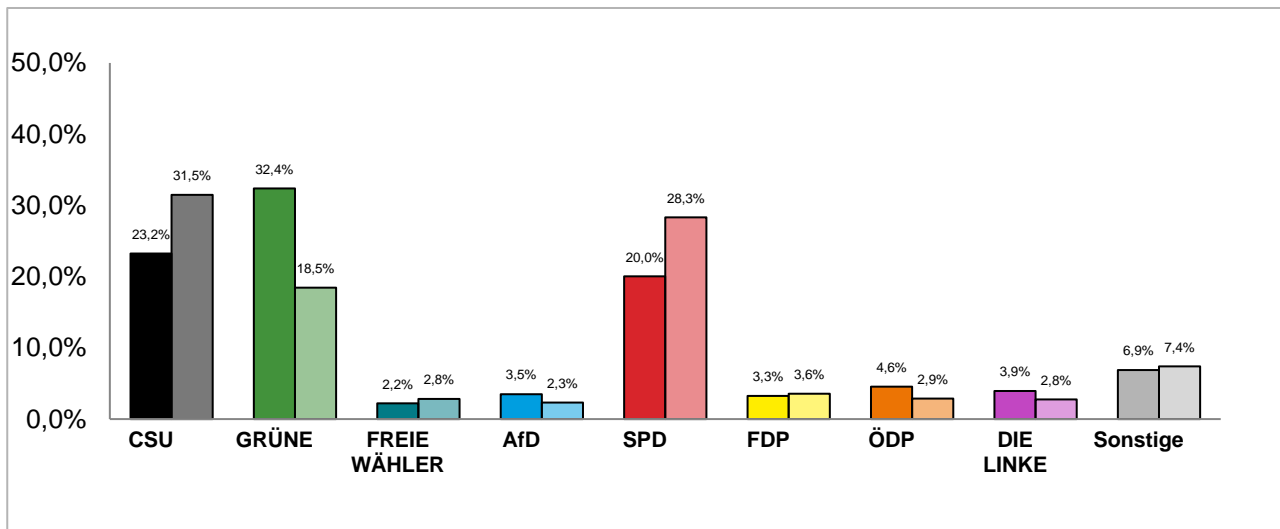

Stadtbezirk 17 Obergiesing-Fasangarten

Stimmenanteile der Stadtratswahl 2020 und 2014

Amtliche Endergebnisse

© Statistisches Amt München

dunkler Farbton: Stimmenanteile in der aktuellen Stadtratswahl 2020

heller Farbton: Stimmenanteile in der vorherigen Stadtratswahl 2014

Gewinne und Verluste gegenüber der Stadtratswahl 2014

Amtliche Endergebnisse

© Statistisches Amt München

Stadtratswahl 2020 – Wahlergebnisse

Stadtbezirk 18 Untergiesing-Harlaching

Stimmenanteile der Stadtratswahl 2020 und 2014

Amtliche Endergebnisse

© Statistisches Amt München

dunkler Farbton: Stimmenanteile in der aktuellen Stadtratswahl 2020