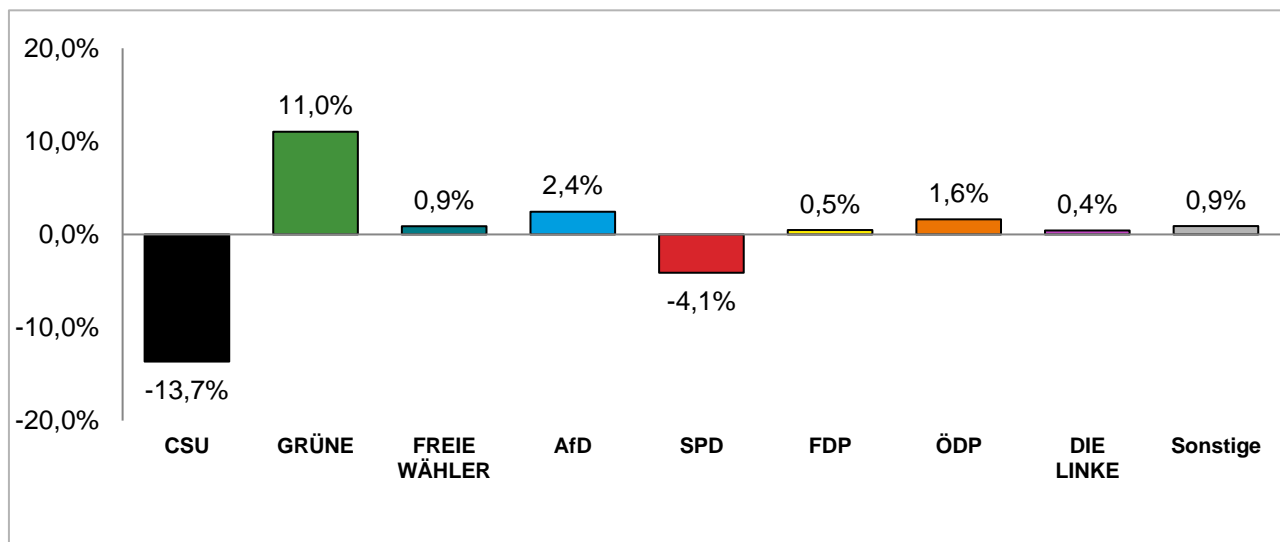

dunkler Farbton: Stimmenanteile in der aktuellen Stadtratswahl 2020

heller Farbton: Stimmenanteile in der vorherigen Stadtratswahl 2014

Gewinne und Verluste gegenüber der Stadtratswahl 2014

Amtliche Endergebnisse

© Statistisches Amt München

Stadtratswahl 2020 – Wahlergebnisse

Stadtbezirk 23 Allach-Untermenzing

Stimmenanteile der Stadtratswahl 2020 und 2014

Amtliche Endergebnisse

© Statistisches Amt München

dunkler Farbton: Stimmenanteile in der aktuellen Stadtratswahl 2020

heller Farbton: Stimmenanteile in der vorherigen Stadtratswahl 2014

Gewinne und Verluste gegenüber der Stadtratswahl 2014

Amtliche Endergebnisse

© Statistisches Amt München

Stadtratswahl 2020 – Wahlergebnisse