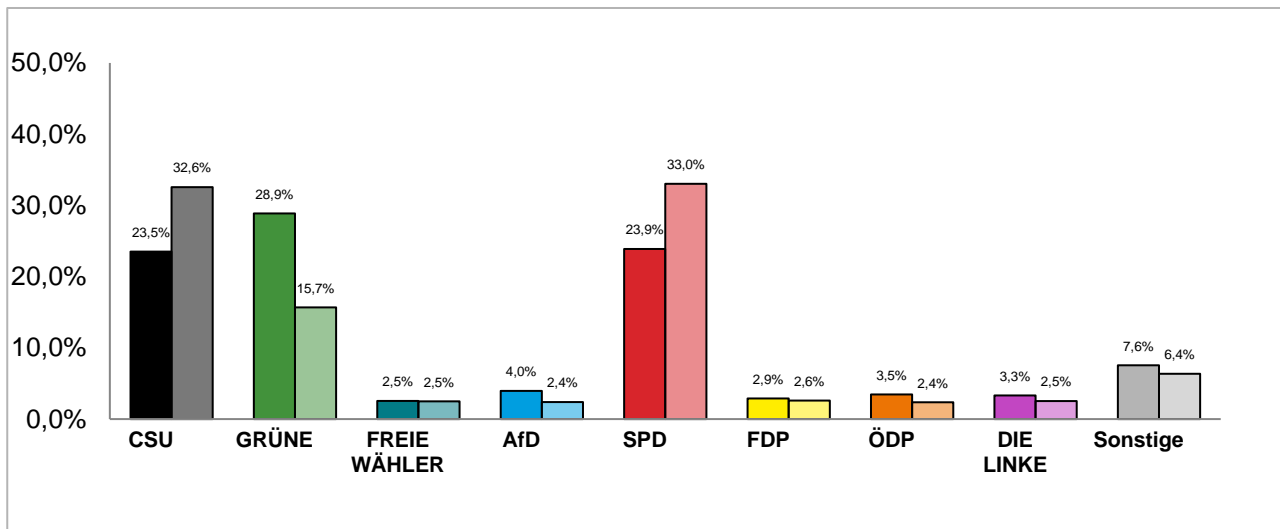

Amtliche Endergebnisse

© Statistisches Amt München

dunkler Farbton: Stimmenanteile in der aktuellen Stadtratswahl 2020

heller Farbton: Stimmenanteile in der vorherigen Stadtratswahl 2014

Gewinne und Verluste gegenüber der Stadtratswahl 2014

Amtliche Endergebnisse

© Statistisches Amt München

Stadtratswahl 2020 – Wahlergebnisse

Stadtbezirk 07 Sendling-Westpark

Stimmenanteile der Stadtratswahl 2020 und 2014

Amtliche Endergebnisse

© Statistisches Amt München

dunkler Farbton: Stimmenanteile in der aktuellen Stadtratswahl 2020

heller Farbton: Stimmenanteile in der vorherigen Stadtratswahl 2014

Gewinne und Verluste gegenüber der Stadtratswahl 2014

Amtliche Endergebnisse

© Statistisches Amt München

Stadtratswahl 2020 – Wahlergebnisse

Stadtbezirk 08 Schwanthalerhöhe

Stimmenanteile der Stadtratswahl 2020 und 2014

Amtliche Endergebnisse

© Statistisches Amt München

dunkler Farbton: Stimmenanteile in der aktuellen Stadtratswahl 2020