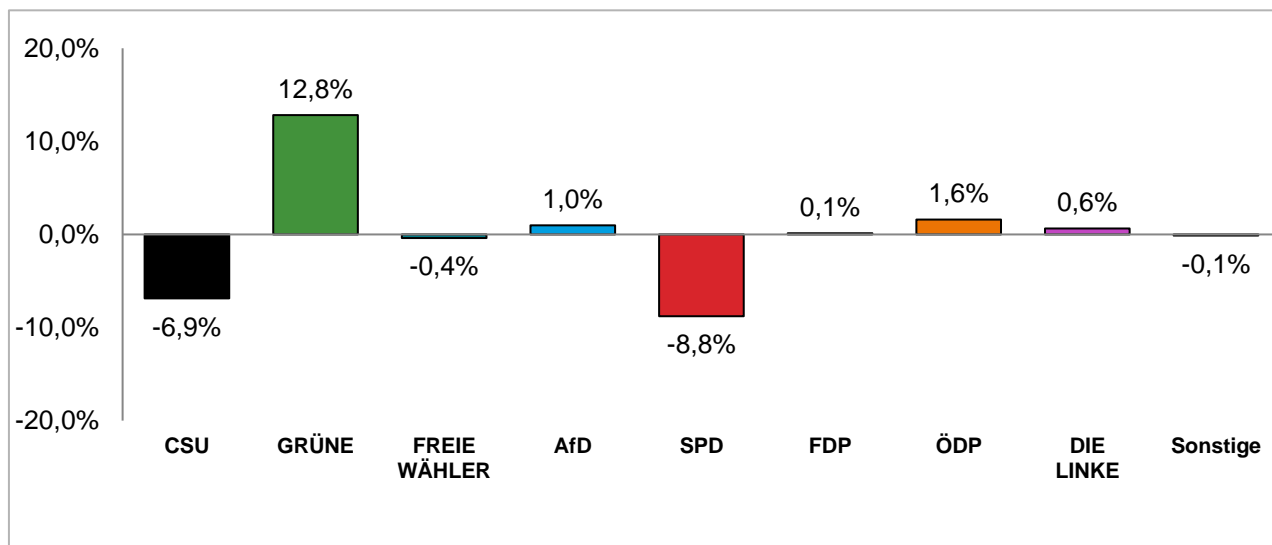

heller Farbton: Stimmenanteile in der vorherigen Stadtratswahl 2014

Gewinne und Verluste gegenüber der Stadtratswahl 2014

Amtliche Endergebnisse

© Statistisches Amt München

Stadtratswahl 2020 – Wahlergebnisse

Stadtbezirk 09 Neuhausen-Nymphenburg

Stimmenanteile der Stadtratswahl 2020 und 2014

Amtliche Endergebnisse

© Statistisches Amt München

dunkler Farbton: Stimmenanteile in der aktuellen Stadtratswahl 2020

heller Farbton: Stimmenanteile in der vorherigen Stadtratswahl 2014

Gewinne und Verluste gegenüber der Stadtratswahl 2014

Amtliche Endergebnisse

© Statistisches Amt München

Stadtratswahl 2020 – Wahlergebnisse

Stadtbezirk 10 Moosach

Stimmenanteile der Stadtratswahl 2020 und 2014

Amtliche Endergebnisse

© Statistisches Amt München

dunkler Farbton: Stimmenanteile in der aktuellen Stadtratswahl 2020

heller Farbton: Stimmenanteile in der vorherigen Stadtratswahl 2014

Gewinne und Verluste gegenüber der Stadtratswahl 2014