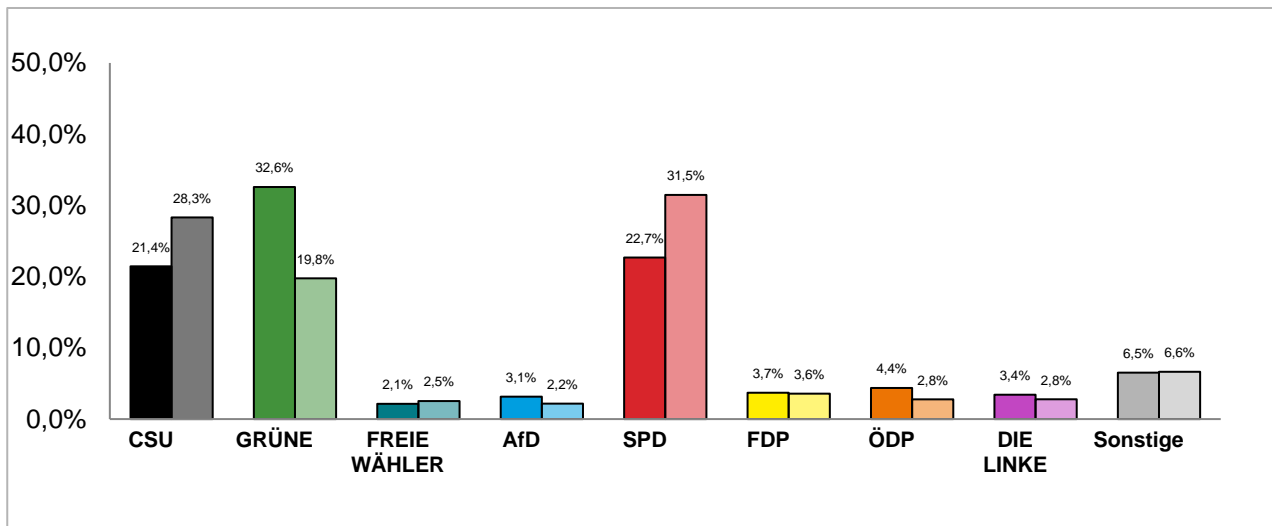

© Statistisches Amt München

Stadtratswahl 2020 – Wahlergebnisse

Stadtbezirk 08 Schwanthalerhöhe

Stimmenanteile der Stadtratswahl 2020 und 2014

Amtliche Endergebnisse

© Statistisches Amt München

dunkler Farbton: Stimmenanteile in der aktuellen Stadtratswahl 2020

heller Farbton: Stimmenanteile in der vorherigen Stadtratswahl 2014

Gewinne und Verluste gegenüber der Stadtratswahl 2014

Amtliche Endergebnisse

© Statistisches Amt München

Stadtratswahl 2020 – Wahlergebnisse

Stadtbezirk 09 Neuhausen-Nymphenburg

Stimmenanteile der Stadtratswahl 2020 und 2014

Amtliche Endergebnisse

© Statistisches Amt München

dunkler Farbton: Stimmenanteile in der aktuellen Stadtratswahl 2020

heller Farbton: Stimmenanteile in der vorherigen Stadtratswahl 2014