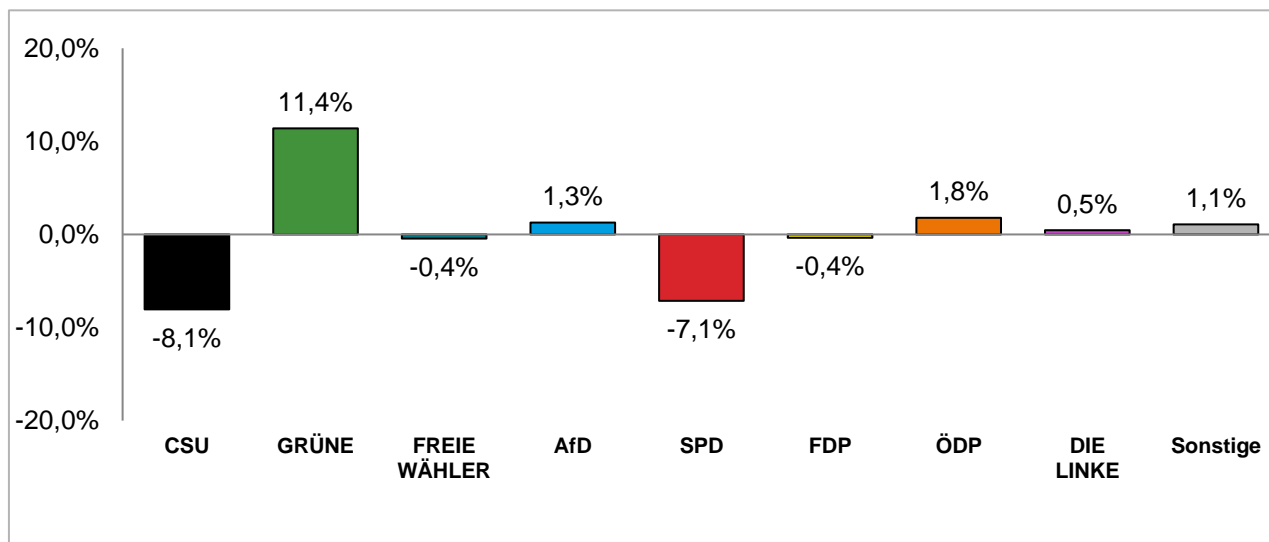

Gewinne und Verluste gegenüber der Stadtratswahl 2014

Amtliche Endergebnisse

© Statistisches Amt München