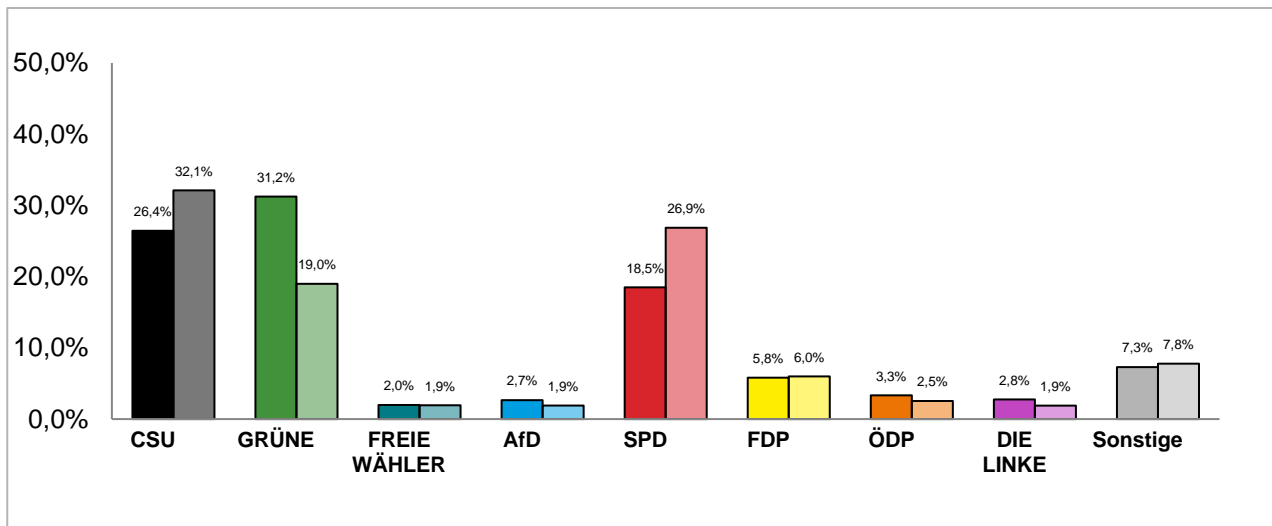

Stadtratswahl 2020 – Wahlergebnisse

Gesamtstadt

Stimmenanteile der Stadtratswahl 2020 und 2014

Amtliche Endergebnisse

© Statistisches Amt München

dunkler Farbton: Stimmenanteile in der aktuellen Stadtratswahl 2020

heller Farbton: Stimmenanteile in der vorherigen Stadtratswahl 2014

Gewinne und Verluste gegenüber der Stadtratswahl 2014

Amtliche Endergebnisse

© Statistisches Amt München

Stadtratswahl 2020 – Wahlergebnisse

Stadtbezirk 01 Altstadt-Lehel

Stimmenanteile der Stadtratswahl 2020 und 2014

Amtliche Endergebnisse

© Statistisches Amt München

dunkler Farbton: Stimmenanteile in der aktuellen Stadtratswahl 2020

heller Farbton: Stimmenanteile in der vorherigen Stadtratswahl 2014

Gewinne und Verluste gegenüber der Stadtratswahl 2014

Amtliche Endergebnisse

© Statistisches Amt München

Stadtratswahl 2020 – Wahlergebnisse

Stadtbezirk 02 Ludwigsvorstadt-Isarvorstadt

Stimmenanteile der Stadtratswahl 2020 und 2014