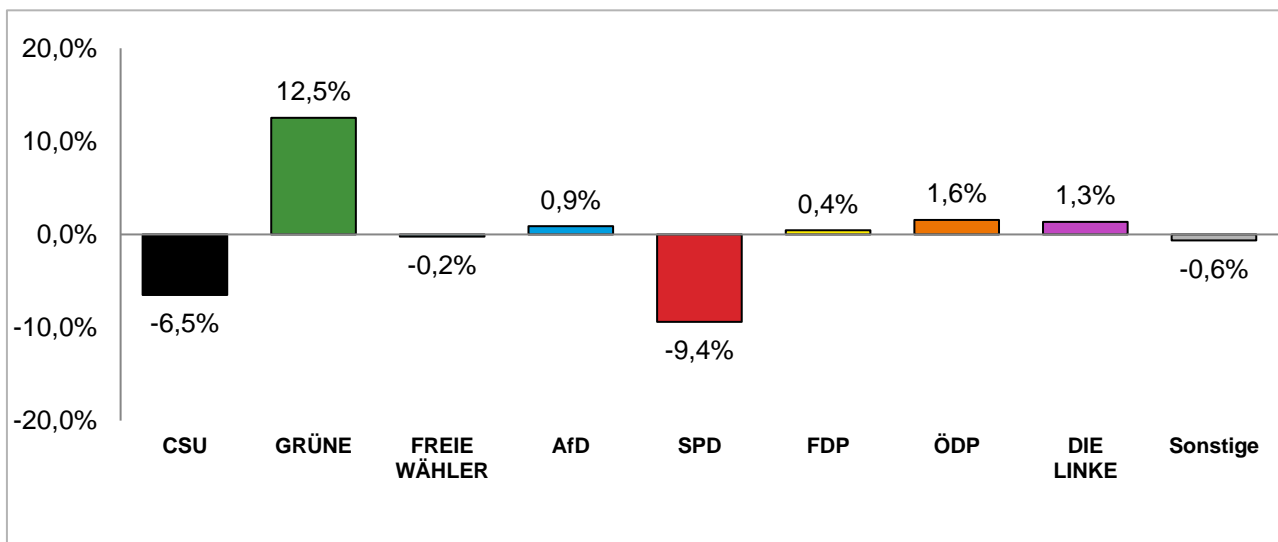

Gewinne und Verluste gegenüber der Stadtratswahl 2014

Amtliche Endergebnisse

© Statistisches Amt München

Stadtratswahl 2020 – Wahlergebnisse

Stadtbezirk 06 Sendling

Stimmenanteile der Stadtratswahl 2020 und 2014

Amtliche Endergebnisse

© Statistisches Amt München

dunkler Farbton: Stimmenanteile in der aktuellen Stadtratswahl 2020

heller Farbton: Stimmenanteile in der vorherigen Stadtratswahl 2014

Gewinne und Verluste gegenüber der Stadtratswahl 2014

Amtliche Endergebnisse

© Statistisches Amt München

Stadtratswahl 2020 – Wahlergebnisse

Stadtbezirk 07 Sendling-Westpark

Stimmenanteile der Stadtratswahl 2020 und 2014

Amtliche Endergebnisse

© Statistisches Amt München

dunkler Farbton: Stimmenanteile in der aktuellen Stadtratswahl 2020

heller Farbton: Stimmenanteile in der vorherigen Stadtratswahl 2014

Gewinne und Verluste gegenüber der Stadtratswahl 2014

Amtliche Endergebnisse