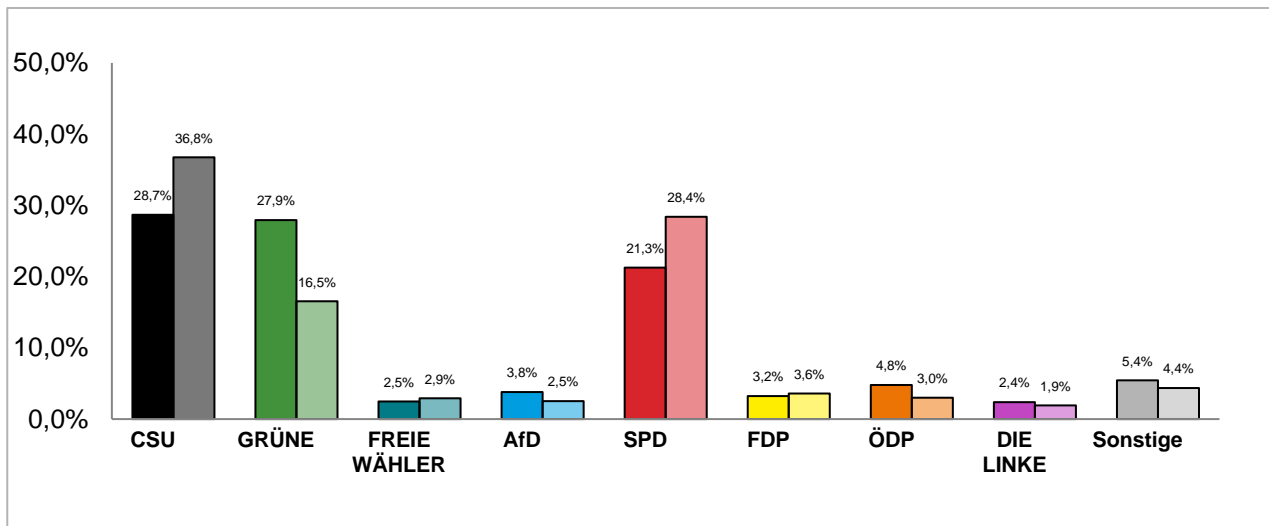

Stadtbezirk 20 Hadern

Stimmenanteile der Stadtratswahl 2020 und 2014

Amtliche Endergebnisse

© Statistisches Amt München

dunkler Farbton: Stimmenanteile in der aktuellen Stadtratswahl 2020

heller Farbton: Stimmenanteile in der vorherigen Stadtratswahl 2014

Gewinne und Verluste gegenüber der Stadtratswahl 2014

Amtliche Endergebnisse

© Statistisches Amt München

Stadtratswahl 2020 – Wahlergebnisse

Stadtbezirk 21 Pasing-Obermenzing

Stimmenanteile der Stadtratswahl 2020 und 2014

Amtliche Endergebnisse

© Statistisches Amt München

dunkler Farbton: Stimmenanteile in der aktuellen Stadtratswahl 2020

heller Farbton: Stimmenanteile in der vorherigen Stadtratswahl 2014

Gewinne und Verluste gegenüber der Stadtratswahl 2014