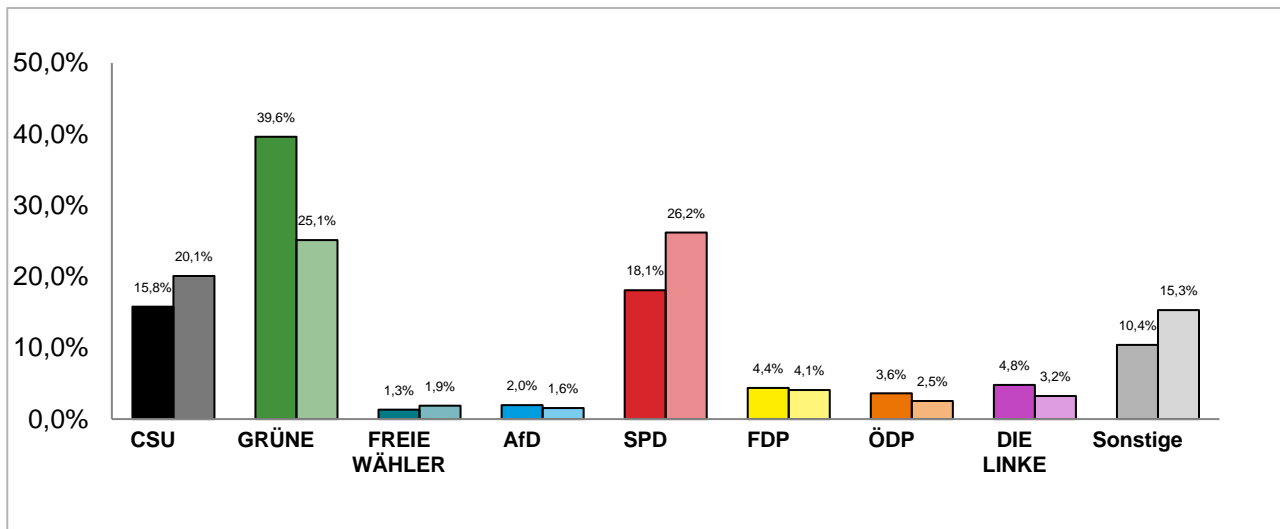

Stadtbezirk 01 Altstadt-Lehel

Stimmenanteile der Stadtratswahl 2020 und 2014

Amtliche Endergebnisse

© Statistisches Amt München

dunkler Farbton: Stimmenanteile in der aktuellen Stadtratswahl 2020

heller Farbton: Stimmenanteile in der vorherigen Stadtratswahl 2014

Gewinne und Verluste gegenüber der Stadtratswahl 2014

Amtliche Endergebnisse

© Statistisches Amt München

Stadtratswahl 2020 – Wahlergebnisse

Stadtbezirk 02 Ludwigsvorstadt-Isarvorstadt

Stimmenanteile der Stadtratswahl 2020 und 2014

Amtliche Endergebnisse

© Statistisches Amt München

dunkler Farbton: Stimmenanteile in der aktuellen Stadtratswahl 2020

heller Farbton: Stimmenanteile in der vorherigen Stadtratswahl 2014

Gewinne und Verluste gegenüber der Stadtratswahl 2014

Amtliche Endergebnisse

© Statistisches Amt München

Stadtratswahl 2020 – Wahlergebnisse

Stadtbezirk 03 Maxvorstadt

Stimmenanteile der Stadtratswahl 2020 und 2014

Amtliche Endergebnisse

© Statistisches Amt München