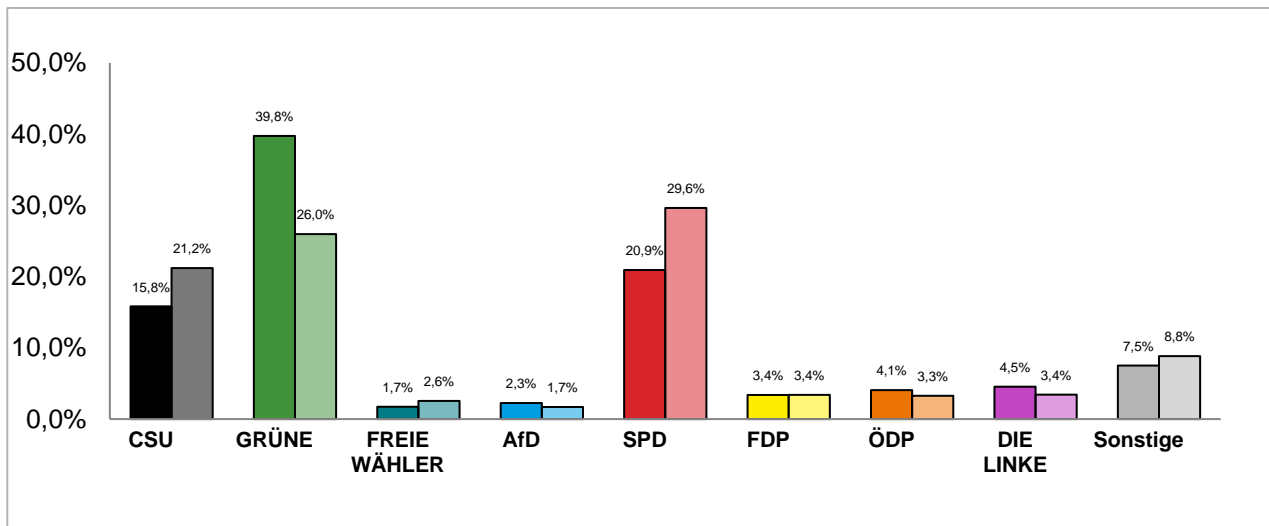

© Statistisches Amt München

Stadtratswahl 2020 – Wahlergebnisse

Stadtbezirk 04 Schwabing-West

Stimmenanteile der Stadtratswahl 2020 und 2014

Amtliche Endergebnisse

© Statistisches Amt München

dunkler Farbton: Stimmenanteile in der aktuellen Stadtratswahl 2020

heller Farbton: Stimmenanteile in der vorherigen Stadtratswahl 2014

Gewinne und Verluste gegenüber der Stadtratswahl 2014

Amtliche Endergebnisse

© Statistisches Amt München

Stadtratswahl 2020 – Wahlergebnisse

Stadtbezirk 05 Au-Haidhausen

Stimmenanteile der Stadtratswahl 2020 und 2014

Amtliche Endergebnisse

© Statistisches Amt München

dunkler Farbton: Stimmenanteile in der aktuellen Stadtratswahl 2020

heller Farbton: Stimmenanteile in der vorherigen Stadtratswahl 2014