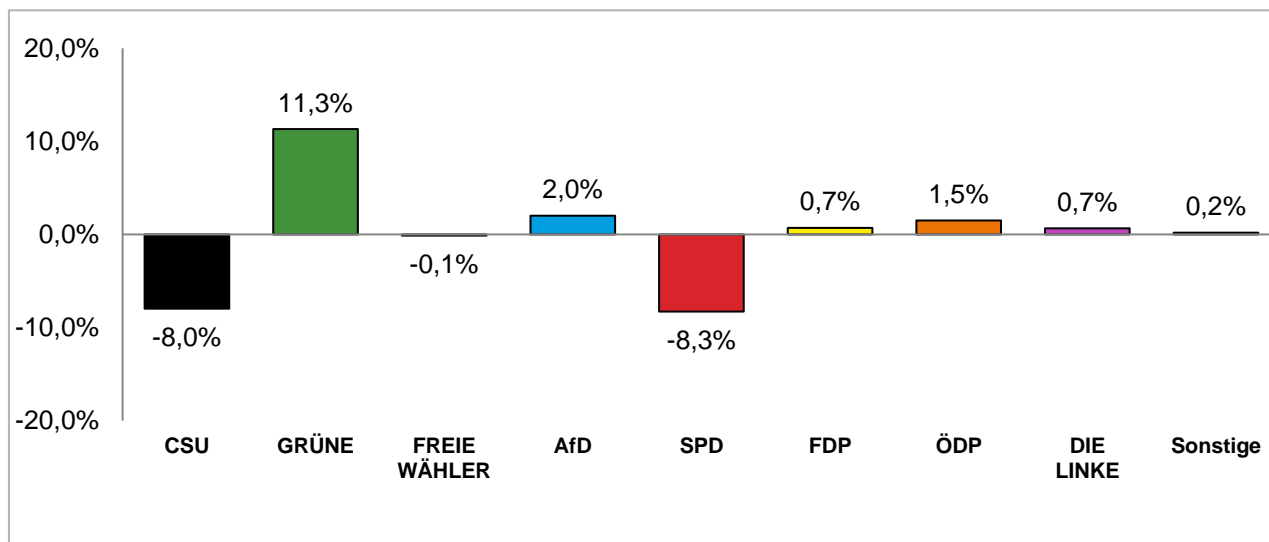

Gewinne und Verluste gegenüber der Stadtratswahl 2014

Amtliche Endergebnisse

© Statistisches Amt München