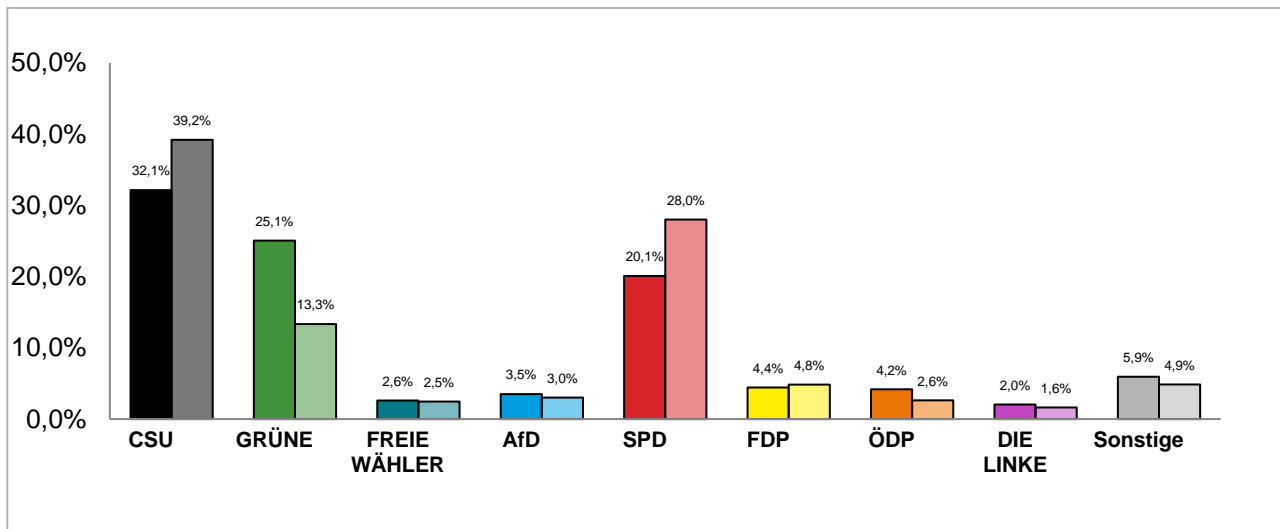

© Statistisches Amt München

Stadtratswahl 2020 – Wahlergebnisse

Stadtbezirk 12 Schwabing-Freimann

Stimmenanteile der Stadtratswahl 2020 und 2014

Amtliche Endergebnisse

© Statistisches Amt München

dunkler Farbton: Stimmenanteile in der aktuellen Stadtratswahl 2020

heller Farbton: Stimmenanteile in der vorherigen Stadtratswahl 2014

Gewinne und Verluste gegenüber der Stadtratswahl 2014

Amtliche Endergebnisse

© Statistisches Amt München

Stadtratswahl 2020 – Wahlergebnisse

Stadtbezirk 13 Bogenhausen

Stimmenanteile der Stadtratswahl 2020 und 2014

Amtliche Endergebnisse

© Statistisches Amt München

dunkler Farbton: Stimmenanteile in der aktuellen Stadtratswahl 2020

heller Farbton: Stimmenanteile in der vorherigen Stadtratswahl 2014