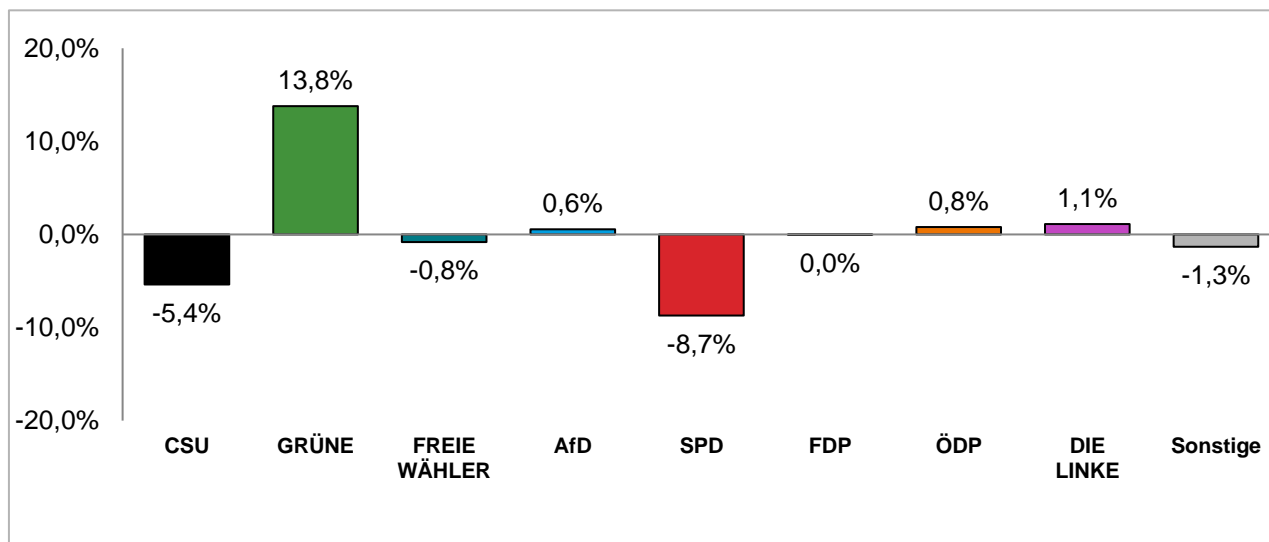

heller Farbton: Stimmenanteile in der vorherigen Stadtratswahl 2014

Gewinne und Verluste gegenüber der Stadtratswahl 2014

Amtliche Endergebnisse

© Statistisches Amt München

Stadtratswahl 2020 – Wahlergebnisse

Stadtbezirk 05 Au-Haidhausen

Stimmenanteile der Stadtratswahl 2020 und 2014

Amtliche Endergebnisse

© Statistisches Amt München

dunkler Farbton: Stimmenanteile in der aktuellen Stadtratswahl 2020

heller Farbton: Stimmenanteile in der vorherigen Stadtratswahl 2014

Gewinne und Verluste gegenüber der Stadtratswahl 2014

Amtliche Endergebnisse

© Statistisches Amt München

Stadtratswahl 2020 – Wahlergebnisse

Stadtbezirk 06 Sendling

Stimmenanteile der Stadtratswahl 2020 und 2014

Amtliche Endergebnisse

© Statistisches Amt München

dunkler Farbton: Stimmenanteile in der aktuellen Stadtratswahl 2020

heller Farbton: Stimmenanteile in der vorherigen Stadtratswahl 2014

Gewinne und Verluste gegenüber der Stadtratswahl 2014