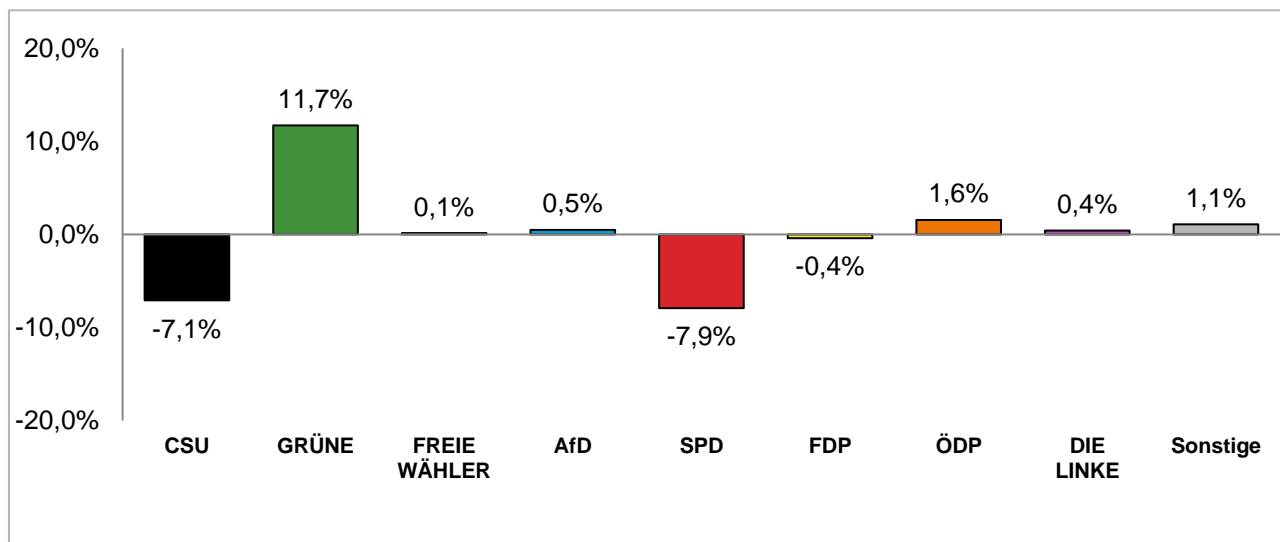

heller Farbton: Stimmenanteile in der vorherigen Stadtratswahl 2014

Gewinne und Verluste gegenüber der Stadtratswahl 2014

Amtliche Endergebnisse

© Statistisches Amt München

Stadtratswahl 2020 – Wahlergebnisse

Stadtbezirk 13 Bogenhausen

Stimmenanteile der Stadtratswahl 2020 und 2014

Amtliche Endergebnisse

© Statistisches Amt München

dunkler Farbton: Stimmenanteile in der aktuellen Stadtratswahl 2020

heller Farbton: Stimmenanteile in der vorherigen Stadtratswahl 2014

Gewinne und Verluste gegenüber der Stadtratswahl 2014

Amtliche Endergebnisse

© Statistisches Amt München

Stadtratswahl 2020 – Wahlergebnisse

Stadtbezirk 14 Berg am Laim

Stimmenanteile der Stadtratswahl 2020 und 2014

Amtliche Endergebnisse

© Statistisches Amt München

dunkler Farbton: Stimmenanteile in der aktuellen Stadtratswahl 2020

heller Farbton: Stimmenanteile in der vorherigen Stadtratswahl 2014

Gewinne und Verluste gegenüber der Stadtratswahl 2014