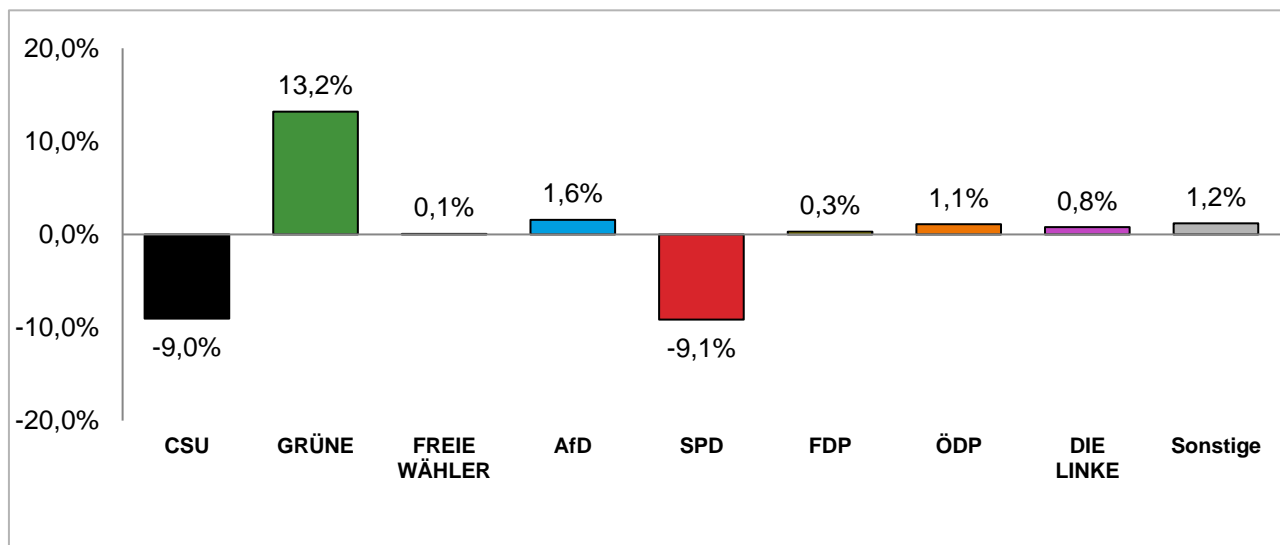

Amtliche Endergebnisse

© Statistisches Amt München

dunkler Farbton: Stimmenanteile in der aktuellen Stadtratswahl 2020

heller Farbton: Stimmenanteile in der vorherigen Stadtratswahl 2014

Gewinne und Verluste gegenüber der Stadtratswahl 2014

Amtliche Endergebnisse

© Statistisches Amt München

Stadtratswahl 2020 – Wahlergebnisse

Stadtbezirk 07 Sendling-Westpark

Stimmenanteile der Stadtratswahl 2020 und 2014

Amtliche Endergebnisse

© Statistisches Amt München

dunkler Farbton: Stimmenanteile in der aktuellen Stadtratswahl 2020

heller Farbton: Stimmenanteile in der vorherigen Stadtratswahl 2014

Gewinne und Verluste gegenüber der Stadtratswahl 2014

Amtliche Endergebnisse