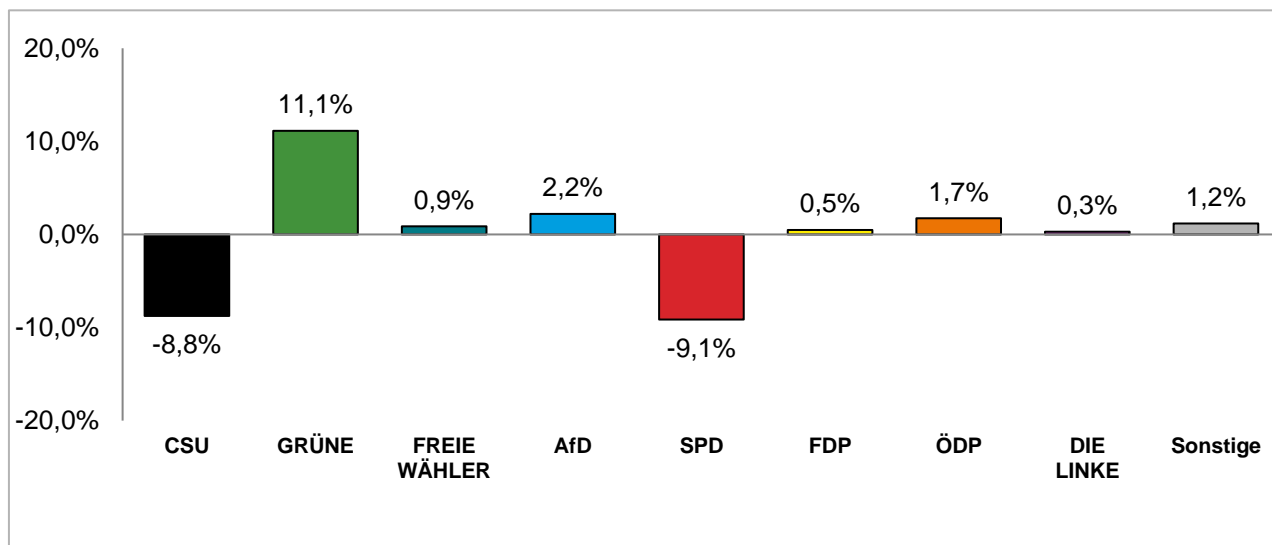

Gewinne und Verluste gegenüber der Stadtratswahl 2014

Amtliche Endergebnisse

© Statistisches Amt München

Stadtratswahl 2020 – Wahlergebnisse

Stadtbezirk 10 Moosach

Stimmenanteile der Stadtratswahl 2020 und 2014

Amtliche Endergebnisse

© Statistisches Amt München

dunkler Farbton: Stimmenanteile in der aktuellen Stadtratswahl 2020

heller Farbton: Stimmenanteile in der vorherigen Stadtratswahl 2014

Gewinne und Verluste gegenüber der Stadtratswahl 2014

Amtliche Endergebnisse

© Statistisches Amt München

Stadtratswahl 2020 – Wahlergebnisse

Stadtbezirk 11 Milbertshofen-Am Hart

Stimmenanteile der Stadtratswahl 2020 und 2014

Amtliche Endergebnisse

© Statistisches Amt München

dunkler Farbton: Stimmenanteile in der aktuellen Stadtratswahl 2020

heller Farbton: Stimmenanteile in der vorherigen Stadtratswahl 2014

Gewinne und Verluste gegenüber der Stadtratswahl 2014

Amtliche Endergebnisse