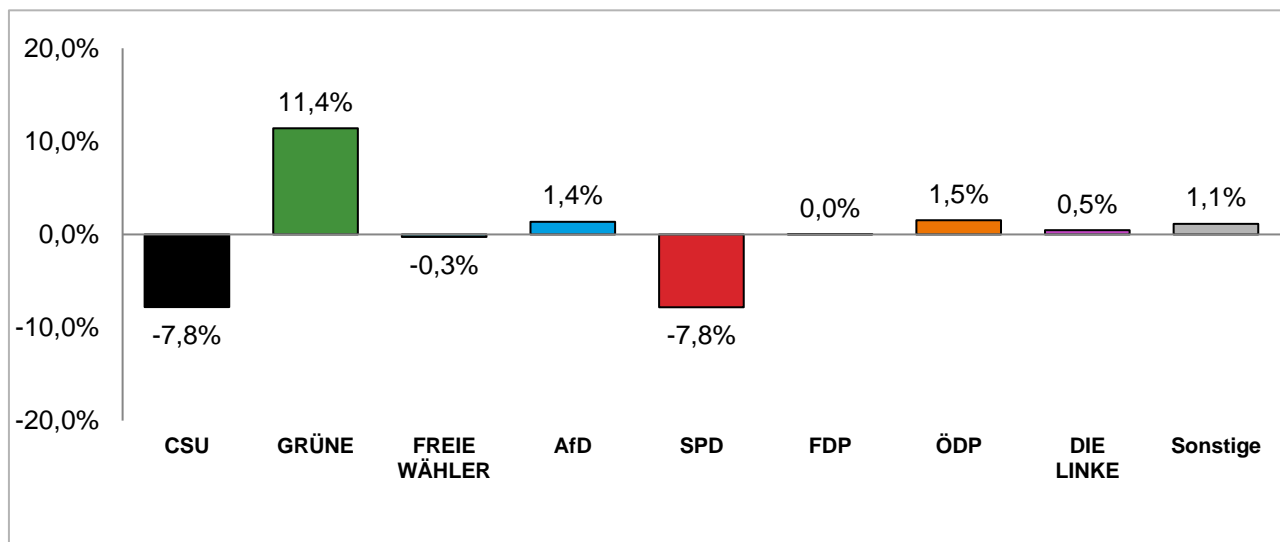

Amtliche Endergebnisse

© Statistisches Amt München

dunkler Farbton: Stimmenanteile in der aktuellen Stadtratswahl 2020

heller Farbton: Stimmenanteile in der vorherigen Stadtratswahl 2014

Gewinne und Verluste gegenüber der Stadtratswahl 2014

Amtliche Endergebnisse

© Statistisches Amt München

Stadtratswahl 2020 – Wahlergebnisse

Stadtbezirk 15 Trudering-Riem

Stimmenanteile der Stadtratswahl 2020 und 2014

Amtliche Endergebnisse

© Statistisches Amt München

dunkler Farbton: Stimmenanteile in der aktuellen Stadtratswahl 2020

heller Farbton: Stimmenanteile in der vorherigen Stadtratswahl 2014

Gewinne und Verluste gegenüber der Stadtratswahl 2014

Amtliche Endergebnisse