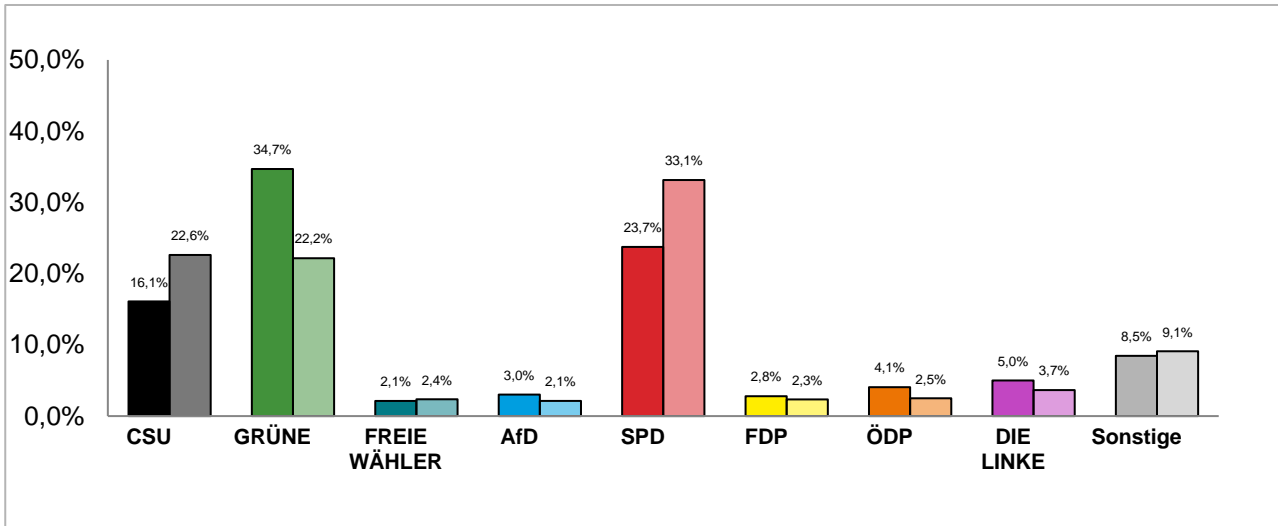

Stadtbezirk 05 Au-Haidhausen

Stimmenanteile der Stadtratswahl 2020 und 2014

Amtliche Endergebnisse

© Statistisches Amt München

dunkler Farbton: Stimmenanteile in der aktuellen Stadtratswahl 2020

heller Farbton: Stimmenanteile in der vorherigen Stadtratswahl 2014

Gewinne und Verluste gegenüber der Stadtratswahl 2014

Amtliche Endergebnisse

© Statistisches Amt München

Stadtratswahl 2020 – Wahlergebnisse

Stadtbezirk 06 Sendling

Stimmenanteile der Stadtratswahl 2020 und 2014

Amtliche Endergebnisse

© Statistisches Amt München

dunkler Farbton: Stimmenanteile in der aktuellen Stadtratswahl 2020

heller Farbton: Stimmenanteile in der vorherigen Stadtratswahl 2014

Gewinne und Verluste gegenüber der Stadtratswahl 2014