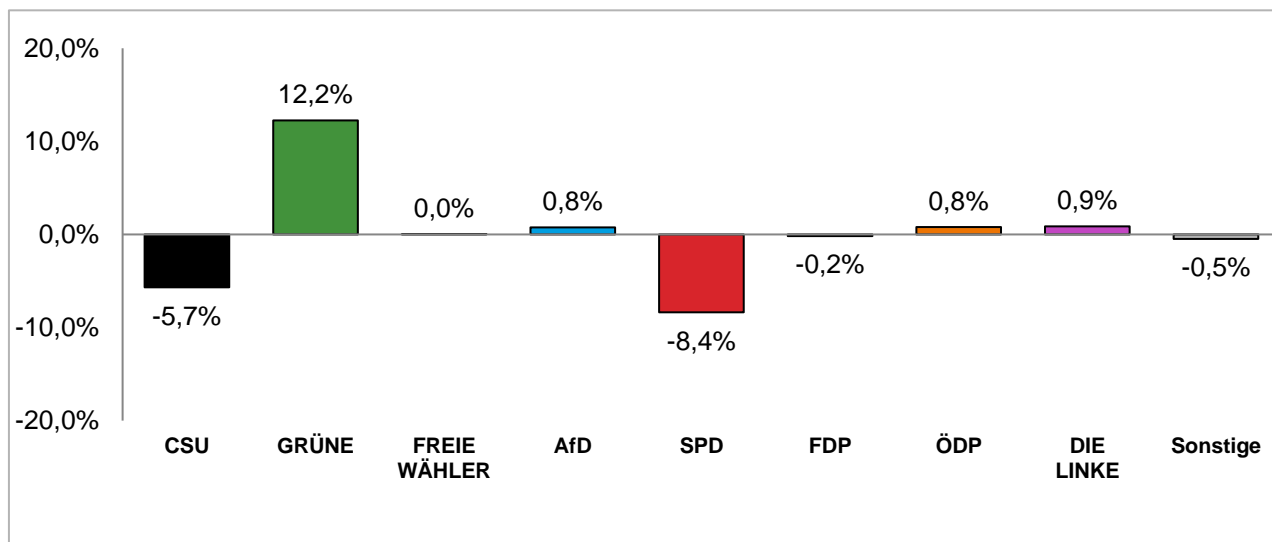

Stadtratswahl 2020 – Wahlergebnisse

Gesamtstadt

Stimmenanteile der Stadtratswahl 2020 und 2014

Amtliche Endergebnisse

© Statistisches Amt München

dunkler Farbton: Stimmenanteile in der aktuellen Stadtratswahl 2020

heller Farbton: Stimmenanteile in der vorherigen Stadtratswahl 2014

Gewinne und Verluste gegenüber der Stadtratswahl 2014

Amtliche Endergebnisse

© Statistisches Amt München

Stadtratswahl 2020 – Wahlergebnisse

Stadtbezirk 01 Altstadt-Lehel

Stimmenanteile der Stadtratswahl 2020 und 2014

Amtliche Endergebnisse

© Statistisches Amt München

dunkler Farbton: Stimmenanteile in der aktuellen Stadtratswahl 2020

heller Farbton: Stimmenanteile in der vorherigen Stadtratswahl 2014

Gewinne und Verluste gegenüber der Stadtratswahl 2014

Amtliche Endergebnisse

© Statistisches Amt München

Stadtratswahl 2020 – Wahlergebnisse

Stadtbezirk 02 Ludwigsvorstadt-Isarvorstadt

Stimmenanteile der Stadtratswahl 2020 und 2014