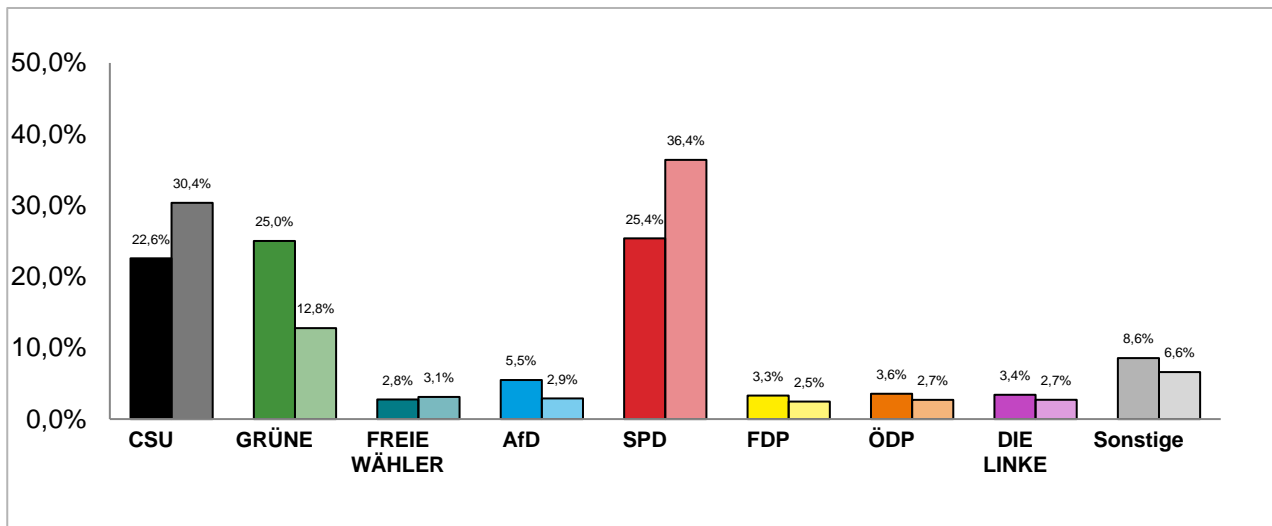

Amtliche Endergebnisse

© Statistisches Amt München

dunkler Farbton: Stimmenanteile in der aktuellen Stadtratswahl 2020

heller Farbton: Stimmenanteile in der vorherigen Stadtratswahl 2014

Gewinne und Verluste gegenüber der Stadtratswahl 2014

Amtliche Endergebnisse

© Statistisches Amt München

Stadtratswahl 2020 – Wahlergebnisse

Stadtbezirk 11 Milbertshofen-Am Hart

Stimmenanteile der Stadtratswahl 2020 und 2014

Amtliche Endergebnisse

© Statistisches Amt München

dunkler Farbton: Stimmenanteile in der aktuellen Stadtratswahl 2020

heller Farbton: Stimmenanteile in der vorherigen Stadtratswahl 2014

Gewinne und Verluste gegenüber der Stadtratswahl 2014

Amtliche Endergebnisse