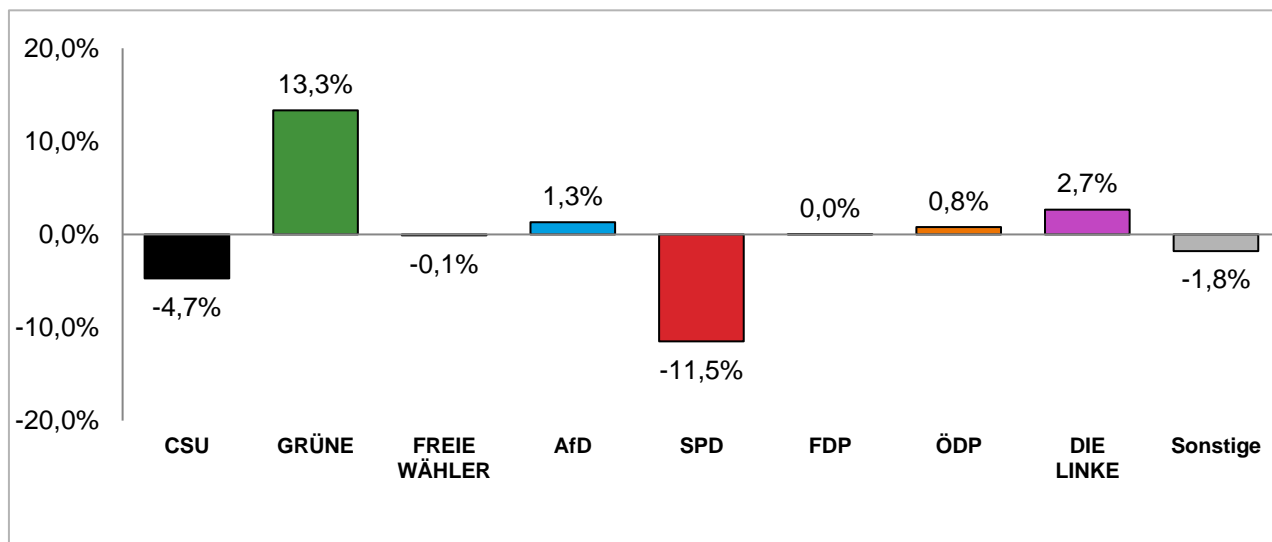

dunkler Farbton: Stimmenanteile in der aktuellen Stadtratswahl 2020

heller Farbton: Stimmenanteile in der vorherigen Stadtratswahl 2014

Gewinne und Verluste gegenüber der Stadtratswahl 2014

Amtliche Endergebnisse

© Statistisches Amt München

Stadtratswahl 2020 – Wahlergebnisse

Stadtbezirk 08 Schwanthalerhöhe

Stimmenanteile der Stadtratswahl 2020 und 2014

Amtliche Endergebnisse

© Statistisches Amt München

dunkler Farbton: Stimmenanteile in der aktuellen Stadtratswahl 2020

heller Farbton: Stimmenanteile in der vorherigen Stadtratswahl 2014

Gewinne und Verluste gegenüber der Stadtratswahl 2014

Amtliche Endergebnisse

© Statistisches Amt München

Stadtratswahl 2020 – Wahlergebnisse