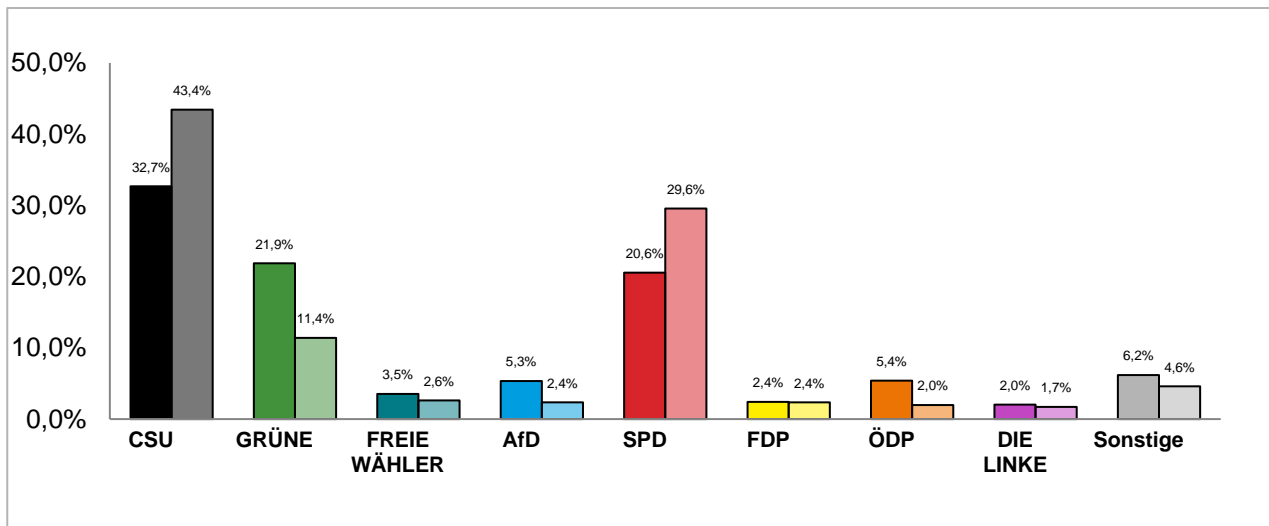

Amtliche Endergebnisse

© Statistisches Amt München

dunkler Farbton: Stimmenanteile in der aktuellen Stadtratswahl 2020

heller Farbton: Stimmenanteile in der vorherigen Stadtratswahl 2014

Gewinne und Verluste gegenüber der Stadtratswahl 2014

Amtliche Endergebnisse

© Statistisches Amt München

Stadtratswahl 2020 – Wahlergebnisse

Stadtbezirk 22 Aubing-Lochhausen-Langwied

Stimmenanteile der Stadtratswahl 2020 und 2014

Amtliche Endergebnisse

© Statistisches Amt München

dunkler Farbton: Stimmenanteile in der aktuellen Stadtratswahl 2020

heller Farbton: Stimmenanteile in der vorherigen Stadtratswahl 2014

Gewinne und Verluste gegenüber der Stadtratswahl 2014

Amtliche Endergebnisse