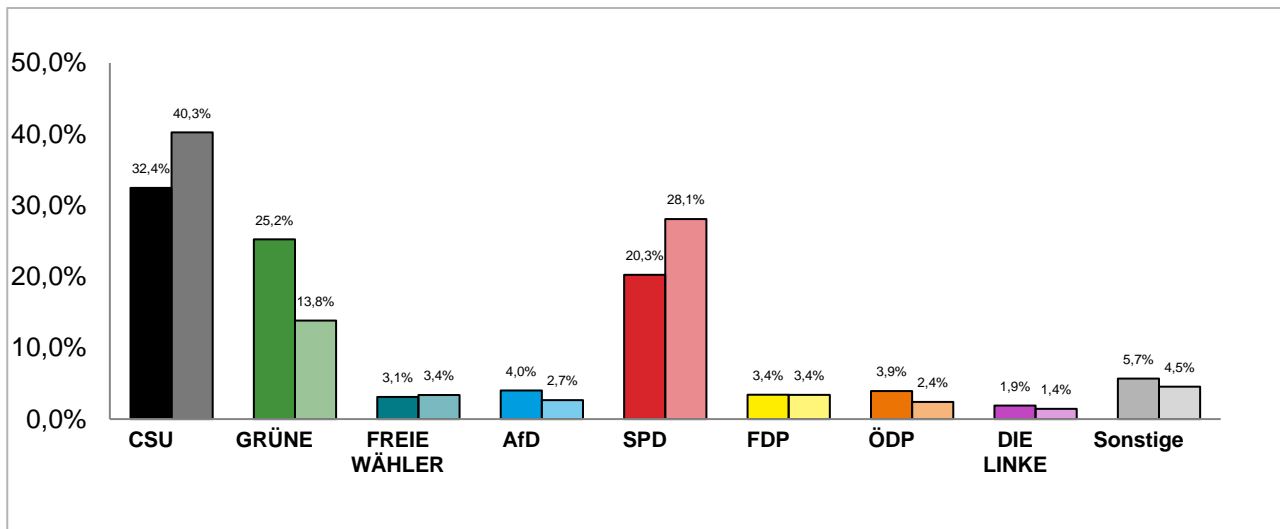

Amtliche Endergebnisse

© Statistisches Amt München

dunkler Farbton: Stimmenanteile in der aktuellen Stadtratswahl 2020

heller Farbton: Stimmenanteile in der vorherigen Stadtratswahl 2014

Gewinne und Verluste gegenüber der Stadtratswahl 2014

Amtliche Endergebnisse

© Statistisches Amt München

Stadtratswahl 2020 – Wahlergebnisse

Stadtbezirk 15 Trudering-Riem

Stimmenanteile der Stadtratswahl 2020 und 2014

Amtliche Endergebnisse

© Statistisches Amt München

dunkler Farbton: Stimmenanteile in der aktuellen Stadtratswahl 2020

heller Farbton: Stimmenanteile in der vorherigen Stadtratswahl 2014

Gewinne und Verluste gegenüber der Stadtratswahl 2014

Amtliche Endergebnisse