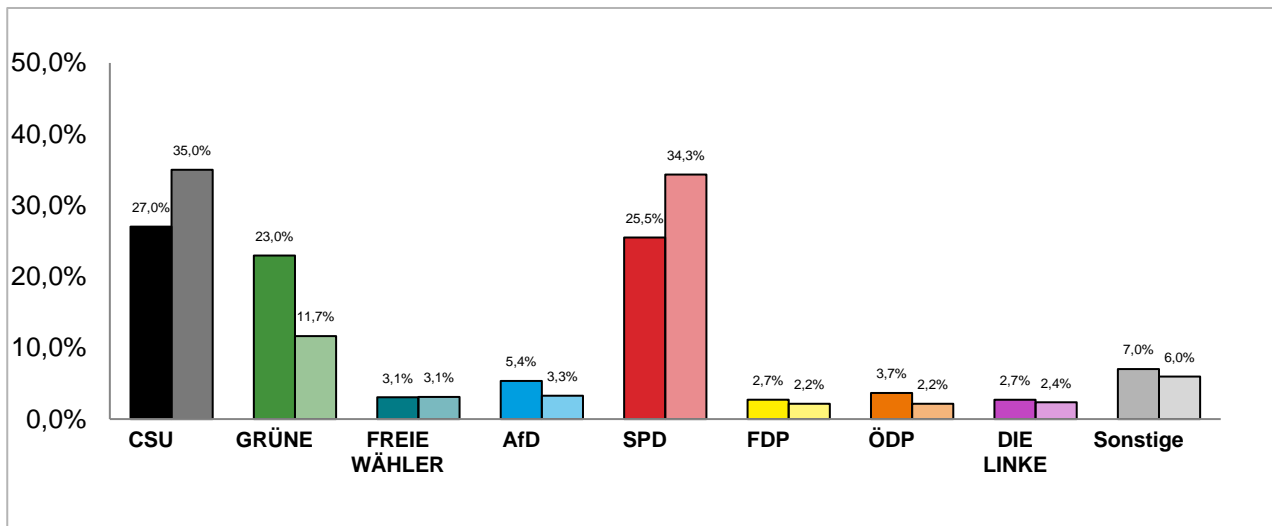

Amtliche Endergebnisse

© Statistisches Amt München

Stadtratswahl 2020 – Wahlergebnisse

Stadtbezirk 15 Trudering-Riem

Stimmenanteile der Stadtratswahl 2020 und 2014

Amtliche Endergebnisse

© Statistisches Amt München

dunkler Farbton: Stimmenanteile in der aktuellen Stadtratswahl 2020

heller Farbton: Stimmenanteile in der vorherigen Stadtratswahl 2014

Gewinne und Verluste gegenüber der Stadtratswahl 2014

Amtliche Endergebnisse

© Statistisches Amt München

Stadtratswahl 2020 – Wahlergebnisse

Stadtbezirk 16 Ramersdorf-Perlach

Stimmenanteile der Stadtratswahl 2020 und 2014

Amtliche Endergebnisse

© Statistisches Amt München

dunkler Farbton: Stimmenanteile in der aktuellen Stadtratswahl 2020