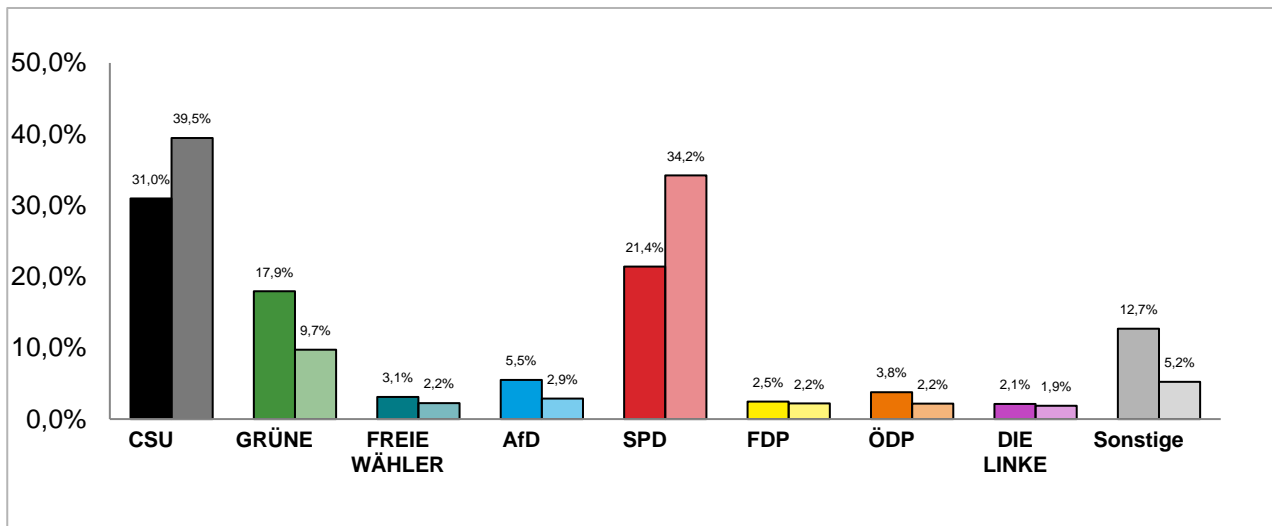

dunkler Farbton: Stimmenanteile in der aktuellen Stadtratswahl 2020

heller Farbton: Stimmenanteile in der vorherigen Stadtratswahl 2014

Gewinne und Verluste gegenüber der Stadtratswahl 2014

Amtliche Endergebnisse

heller Farbton: Stimmenanteile in der vorherigen Stadtratswahl 2014

Gewinne und Verluste gegenüber der Stadtratswahl 2014

Amtliche Endergebnisse

© Statistisches Amt München

Stadtratswahl 2020 – Wahlergebnisse

Stadtbezirk 24 Feldmoching-Hasenberg

Stimmenanteile der Stadtratswahl 2020 und 2014

Amtliche Endergebnisse

© Statistisches Amt München

dunkler Farbton: Stimmenanteile in der aktuellen Stadtratswahl 2020

heller Farbton: Stimmenanteile in der vorherigen Stadtratswahl 2014