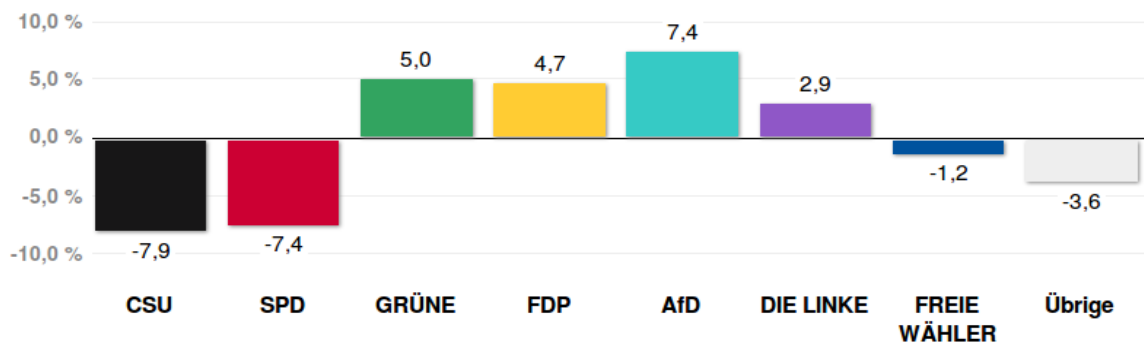

Quelle: LH München, Kreisverwaltungsreferat - Wahlamt.