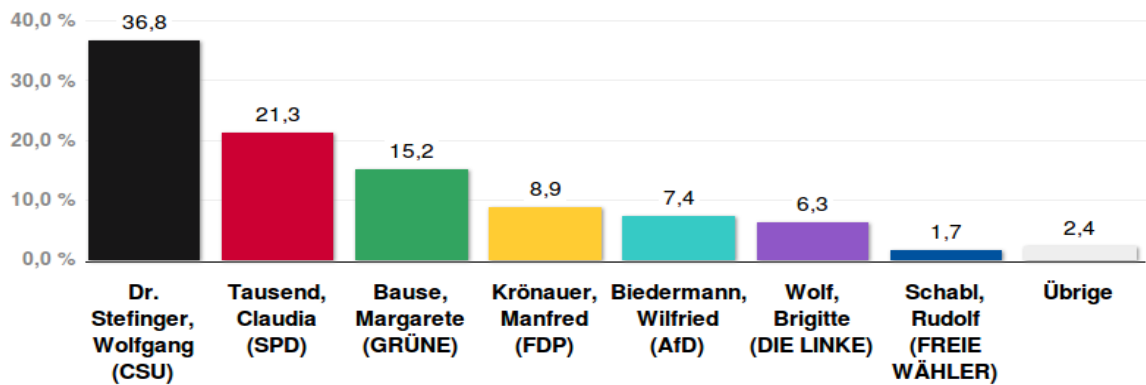

# Bundestagswahl 2017 – Wahlergebnisse

Erststimmen – Amtliche Endergebnisse

## Wahlkreis 218 München-Ost

### Stimmenanteile Bundestagswahl 2017

Quelle: LH München, Kreisverwaltungsreferat - Wahlamt.