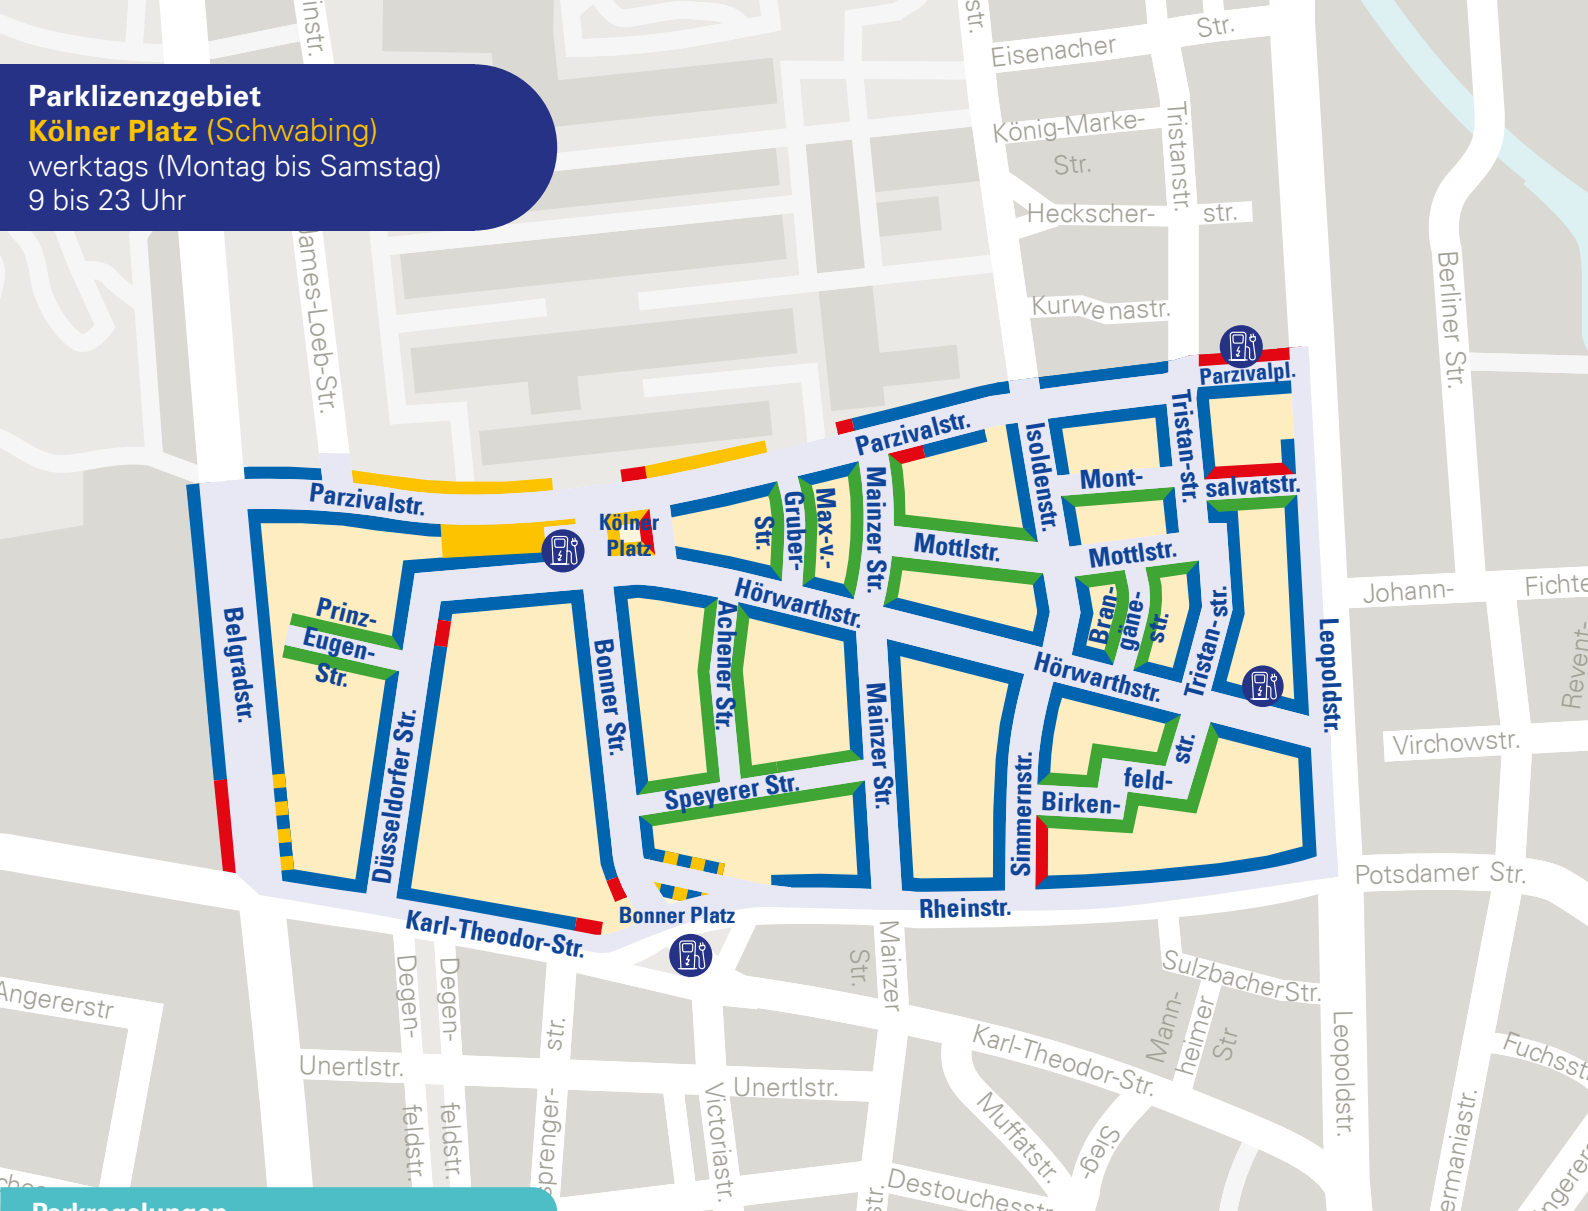

Parklizenzgebiet

Kölnr Platz (Schwabing)

werktags (Montag bis Samstag)
9 bis 23 Uhr

Parkregelungen

Bewohnerparken

Parken ist nur mit Lizenz für Bewohner*innen erlaubt (30 Euro pro Jahr)

Mischparken

Freies Parken mit Lizenz und kostenpflichtiges Parken für Besucher*innen (2 Euro pro Stunde, 11 Euro pro Tag)

Kurzzeitparken

Für Bewohner*innen und Besucher*innen kostenpflichtig (2 Euro pro Stunde; maximal 2 Stunden); ab 18 Uhr für Bewohner*innen mit Parkausweis frei

Kurzzeit-/ Mischparken

9 bis 18 Uhr für Bewohner*innen und Besucher*innen kostenpflichtig (2 Euro pro Stunde; maximal 2 Stunden); ab 18 Uhr Mischparken

E-Ladesäule

Halt- und Parkverbot

Maßgebend sind die Verkehrszeichen vor Ort (Stand: März 2023)