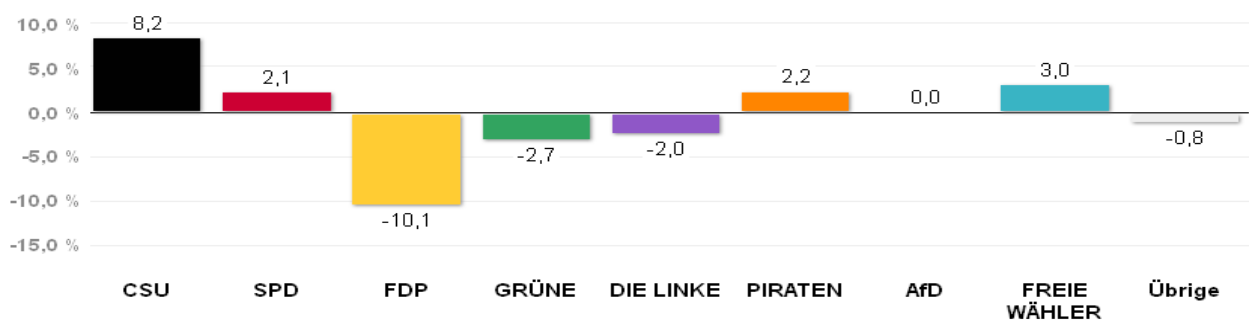

Wahlergebnisse in den Wahlkreisen - Bundestagswahl 2013

Erststimmen - Amtliches Endergebnis

Stand der Daten:

24.09.2013 um 12:10 Uhr

Wahlkreis 219 München-Ost

Stimmenanteile Bundestagswahl 2013

Quelle: LH München, Kreisverwaltungsreferat- Wahlamt.

Gewinn und Verlust gegenüber der Bundestagswahl 2009

Quelle: LH München, Kreisverwaltungsreferat- Wahlamt.