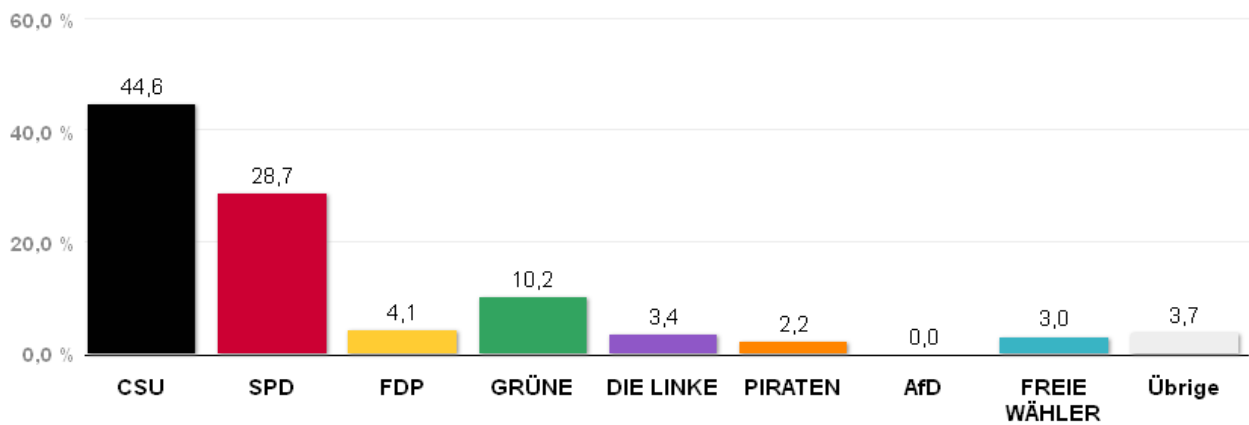

Wahlergebnisse in den Wahlkreisen - Bundestagswahl 2013

Erststimmen - Amtliches Endergebnis

Stand der Daten:

24.09.2013 um 12:10 Uhr

Wahlkreis 219 München-Ost

Stimmenanteile Bundestagswahl 2013

Quelle: LH München, Kreisverwaltungsreferat- Wahlamt.

Gewinn und Verlust gegenüber der Bundestagswahl 2009

Quelle: LH München, Kreisverwaltungsreferat- Wahlamt.