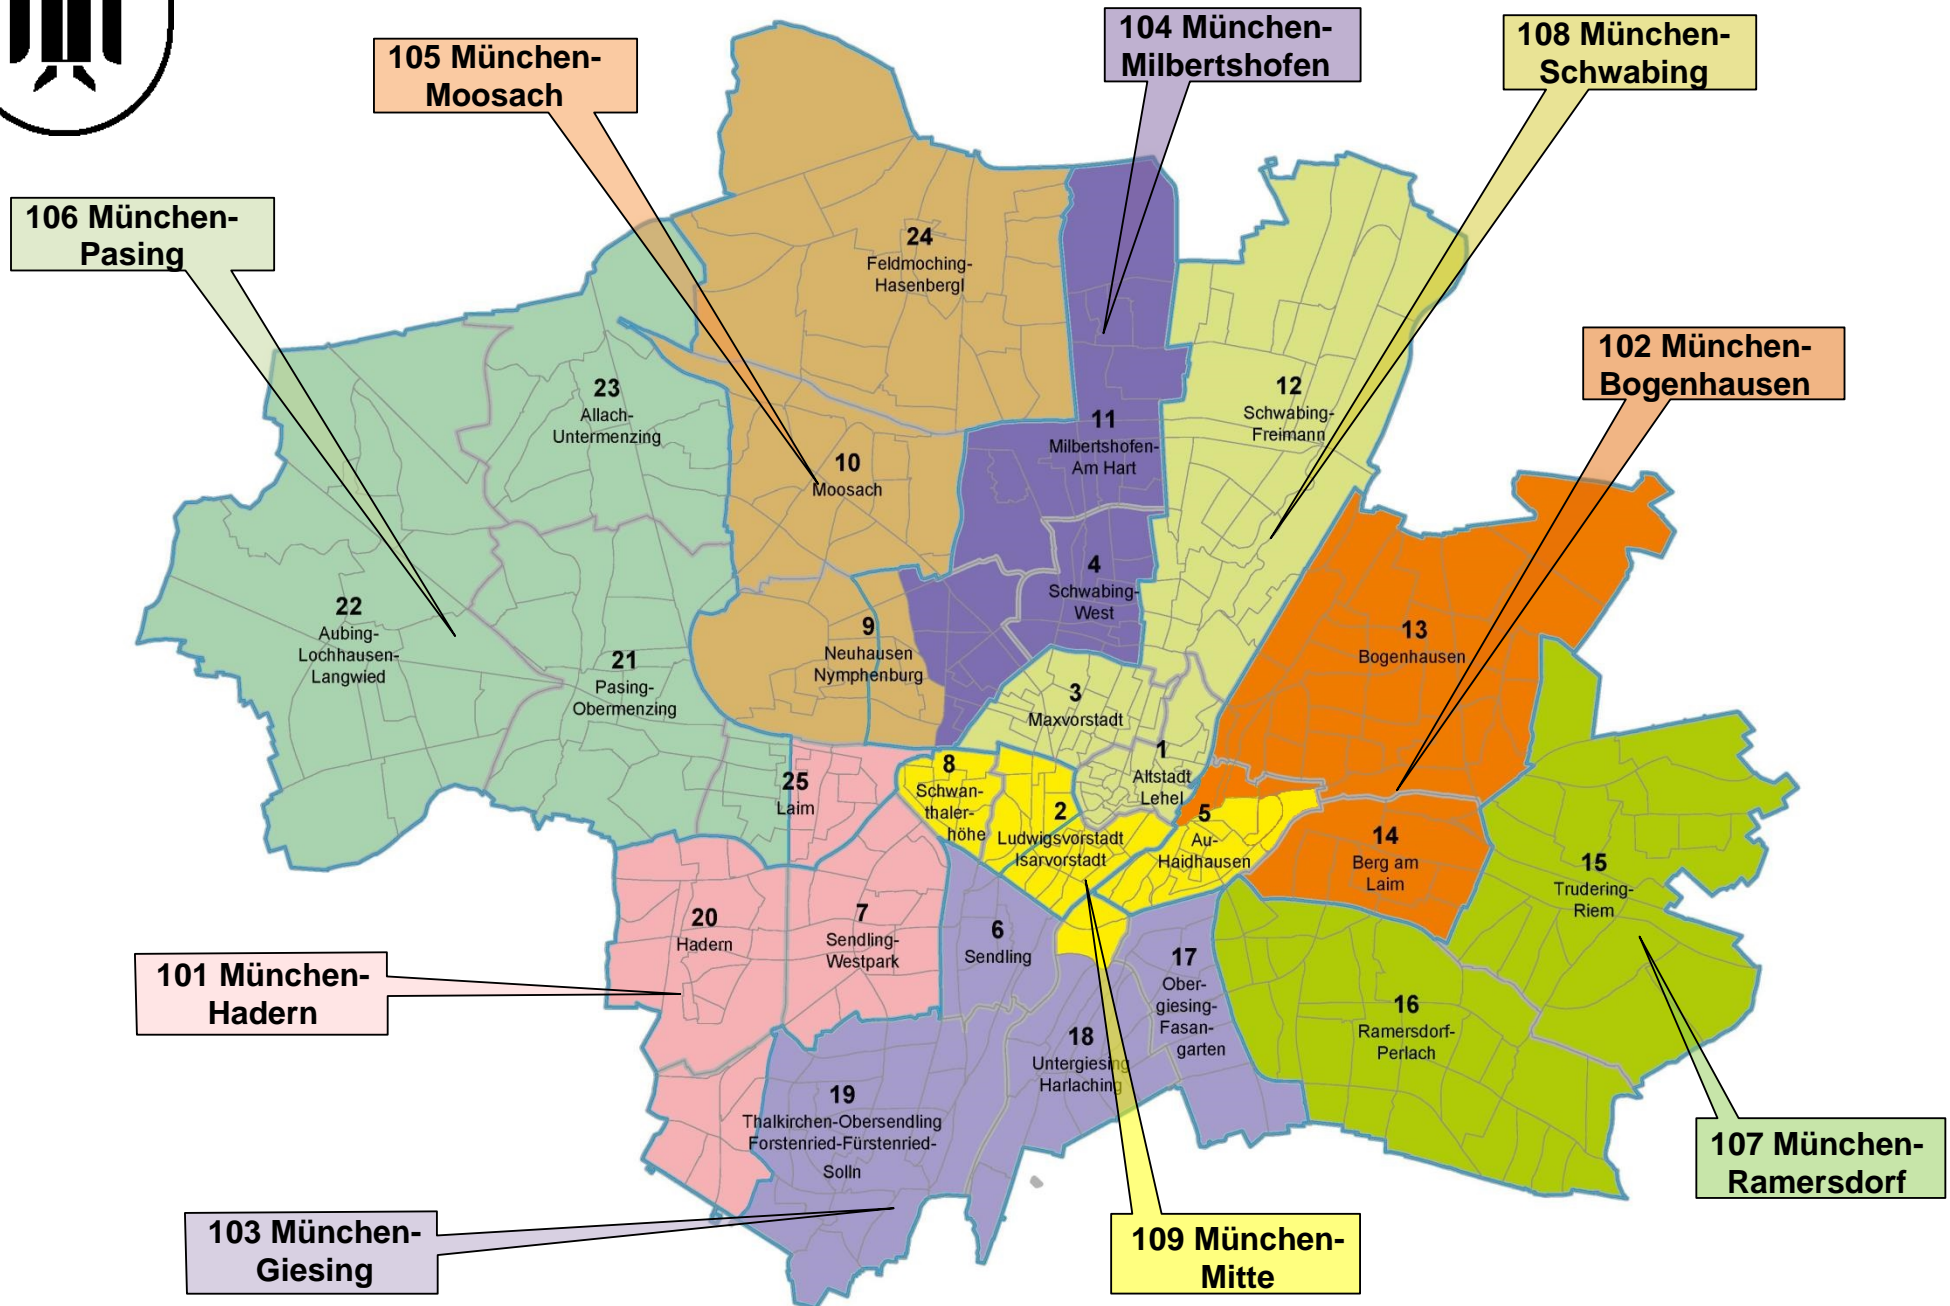

Stimmkreise zur Landtagswahl

Strasse	HNR	SK	StB	SBz
Aachener Str.	1 - 17	104	4	408
Aachener Str.	2 - 6	104	4	407
Aaröstr.	4 - 4	102	13	1321
Aaröstr.	20 - 50	102	13	1322
Abbachstr.	10 - 16	105	10	1011
Abbachstr.	11 - 37	105	10	1011
Abbachstr.	18 - 38	105	10	1017
Abbestr.		106	23	2306
Abensbergstr.	1 - 15	105	10	1002
Abensbergstr.	2 - 58	105	10	1002
Abensbergstr.	17 - 39a	105	10	1001
Abensbergstr.	41 - 65	105	10	1002
Abenthumstr.		107	16	1601
Aberlestr.	1 - 1	103	6	604
Aberlestr.	3 - 27	103	6	605
Aberlestr.	4 - 28	103	6	605
Aberlestr.	29 - 47	103	6	613
Aberlestr.	32 - 40	103	6	609
Aberlestr.	42 - 52	103	6	613
Abtstr.	1 - 3	104	11	1114
Abtstr.	2 - 14	104	11	1114
Abtstr.	11 - 31	104	11	1115
Abtstr.	22 - 34	104	11	1110
Achatstr.		105	24	2401
Achenseepl.		107	15	1512
Achentalstr.	1 - 25	102	14	1402
Achentalstr.	2 - 32	102	14	1402
Achentalstr.	19a - 45	102	14	1403
Achleitnerstr.		103	18	1820
Achwaldstr.		106	23	2302
Ackerlweg		108	12	1204
Ackermannstr.	1 - 31	104	4	414
Ackermannstr.	12 - 18	104	4	415
Ackermannstr.	41 - 61	104	4	416
Ackermannstr.	81 - 91	104	4	417
Ackermannstr.	88 - 88	104	9	939
Ackerstr.		109	5	521
Adalbert-Stifter-Str.		102	13	1308
Adalbertstr.	5 - 25	108	3	311
Adalbertstr.	6 - 44	108	3	311
Adalbertstr.	29 - 53	108	3	310
Adalbertstr.	46 - 48	108	3	310
Adalbertstr.	54 - 88	108	3	308

Strasse	HNR	SK	StB	SBz
Adalbertstr.	55 - 57	108	3	309
Adalbertstr.	90 - 102	108	3	307
Adalbertstr.	104 - 110	108	3	302
Adaloweg		105	24	2402
Adam-Berg-Str.	1 - 103a	107	16	1610
Adam-Berg-Str.	2 - 26a	107	16	1610
Adam-Berg-Str.	30 - 160d	107	16	1613
Adam-Berg-Str.	111 - 117a	107	16	1614
Adam-Berg-Str.	119 - 137	107	16	1615
Adam-Berg-Str.	164 - 210	107	16	1615
Adam-Riese-Str.		107	16	1641
Adams-Lehmann-Str.		104	4	417
Adamstr.		108	3	323
Adele-Hartmann-Str.		101	20	2018
Adelgundenstr.	1 - 3	108	1	103
Adelgundenstr.	2 - 22	108	1	102
Adelgundenstr.	5 - 25	108	1	102
Adelheidstr.	6 - 12	108	3	302
Adelheidstr.	7 - 11	108	3	302
Adelheidstr.	13 - 25b	104	4	428
Adelheidstr.	14 - 20	104	4	426
Adelheidstr.	22 - 28b	104	4	428
Adelheidstr.	25c - 33	104	4	429
Adelheidstr.	32 - 38	104	4	429
Adelholzener Str.		107	16	1607
Adelmannstr.		107	15	1528
Adelsbergstr.		106	21	2111
Adenauerring		107	16	1628
Adi-Maislinger-Str.		101	7	702
Adilostr.		107	16	1613
Adlerfarnstr.		105	24	2420
Adlerstr.	1 - 17	107	15	1523
Adlerstr.	2 - 8a	107	15	1523
Adlerstr.	10 - 24b	107	15	1527
Adlerstr.	19 - 27	107	15	1527
Adlschalkweg		105	24	2401
Adlzreiterstr.	1 - 19	109	2	208
Adlzreiterstr.	2 - 36	109	2	206
Adlzreiterstr.	21 - 37	109	2	207
Admiralbogen	11 - 73	108	12	1205
Admiralbogen	12 - 130	108	12	1205
Admiralbogen	77 - 77	108	12	1201
Admonter Str.		107	15	1520