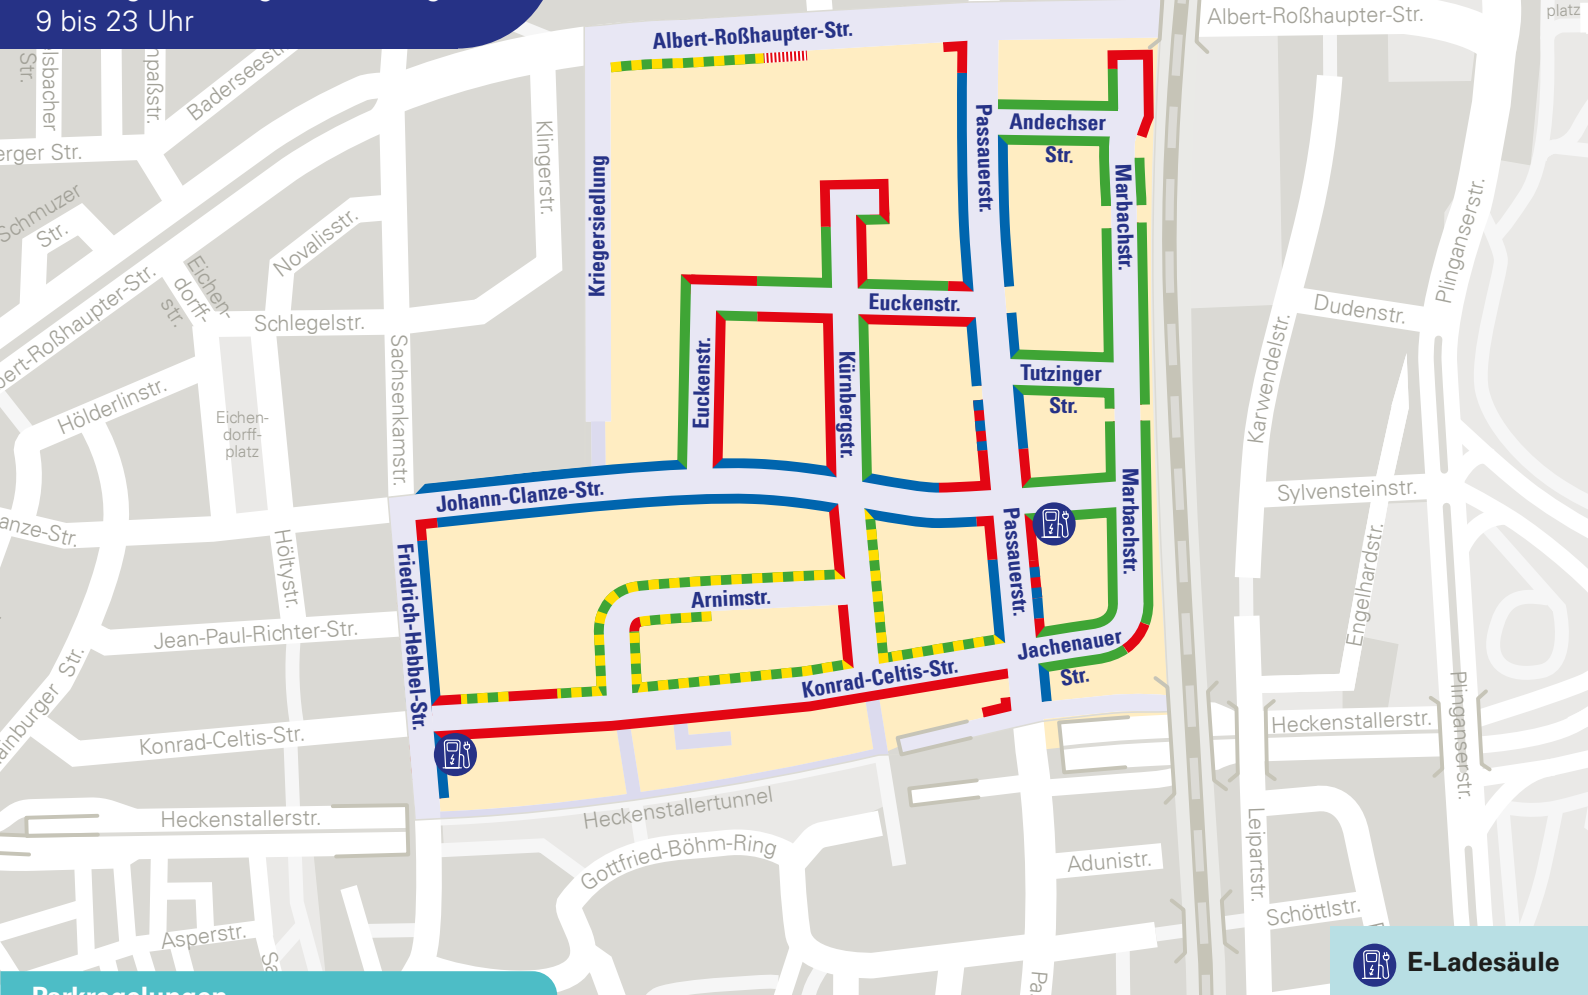

Parklizenzgebiet

Nördliche Passauerstraße

(Sendling-Westpark)

werktags (Montag bis Samstag)

9 bis 23 Uhr

Parkregelungen

Bewohnerparken

Parken ist nur mit Lizenz für Bewohner*innen erlaubt

Behindertenparkplatz

Mischparken

Freies Parken mit Lizenz und kostenpflichtiges Parken für Besucher*innen (2 Euro pro Stunde, 11 Euro pro Tag)

Mischparken mit Parkscheibe

Maximal 4 Stunden mit Parkscheibe; freies Parken mit Lizenz

Kurzzeit-/Mischparken

9 bis 18 Uhr für Bewohner*innen und Besucher*innen kostenpflichtig (2 Euro pro Stunde; maximal 2 Stunden); ab 18 Uhr Mischparken

E-Ladesäule

Halt- und Parkverbot

Hotelgäste frei
Ab 18 Uhr:
Mischparken

Maßgebend sind die Verkehrszeichen vor Ort (Stand: März 2023)