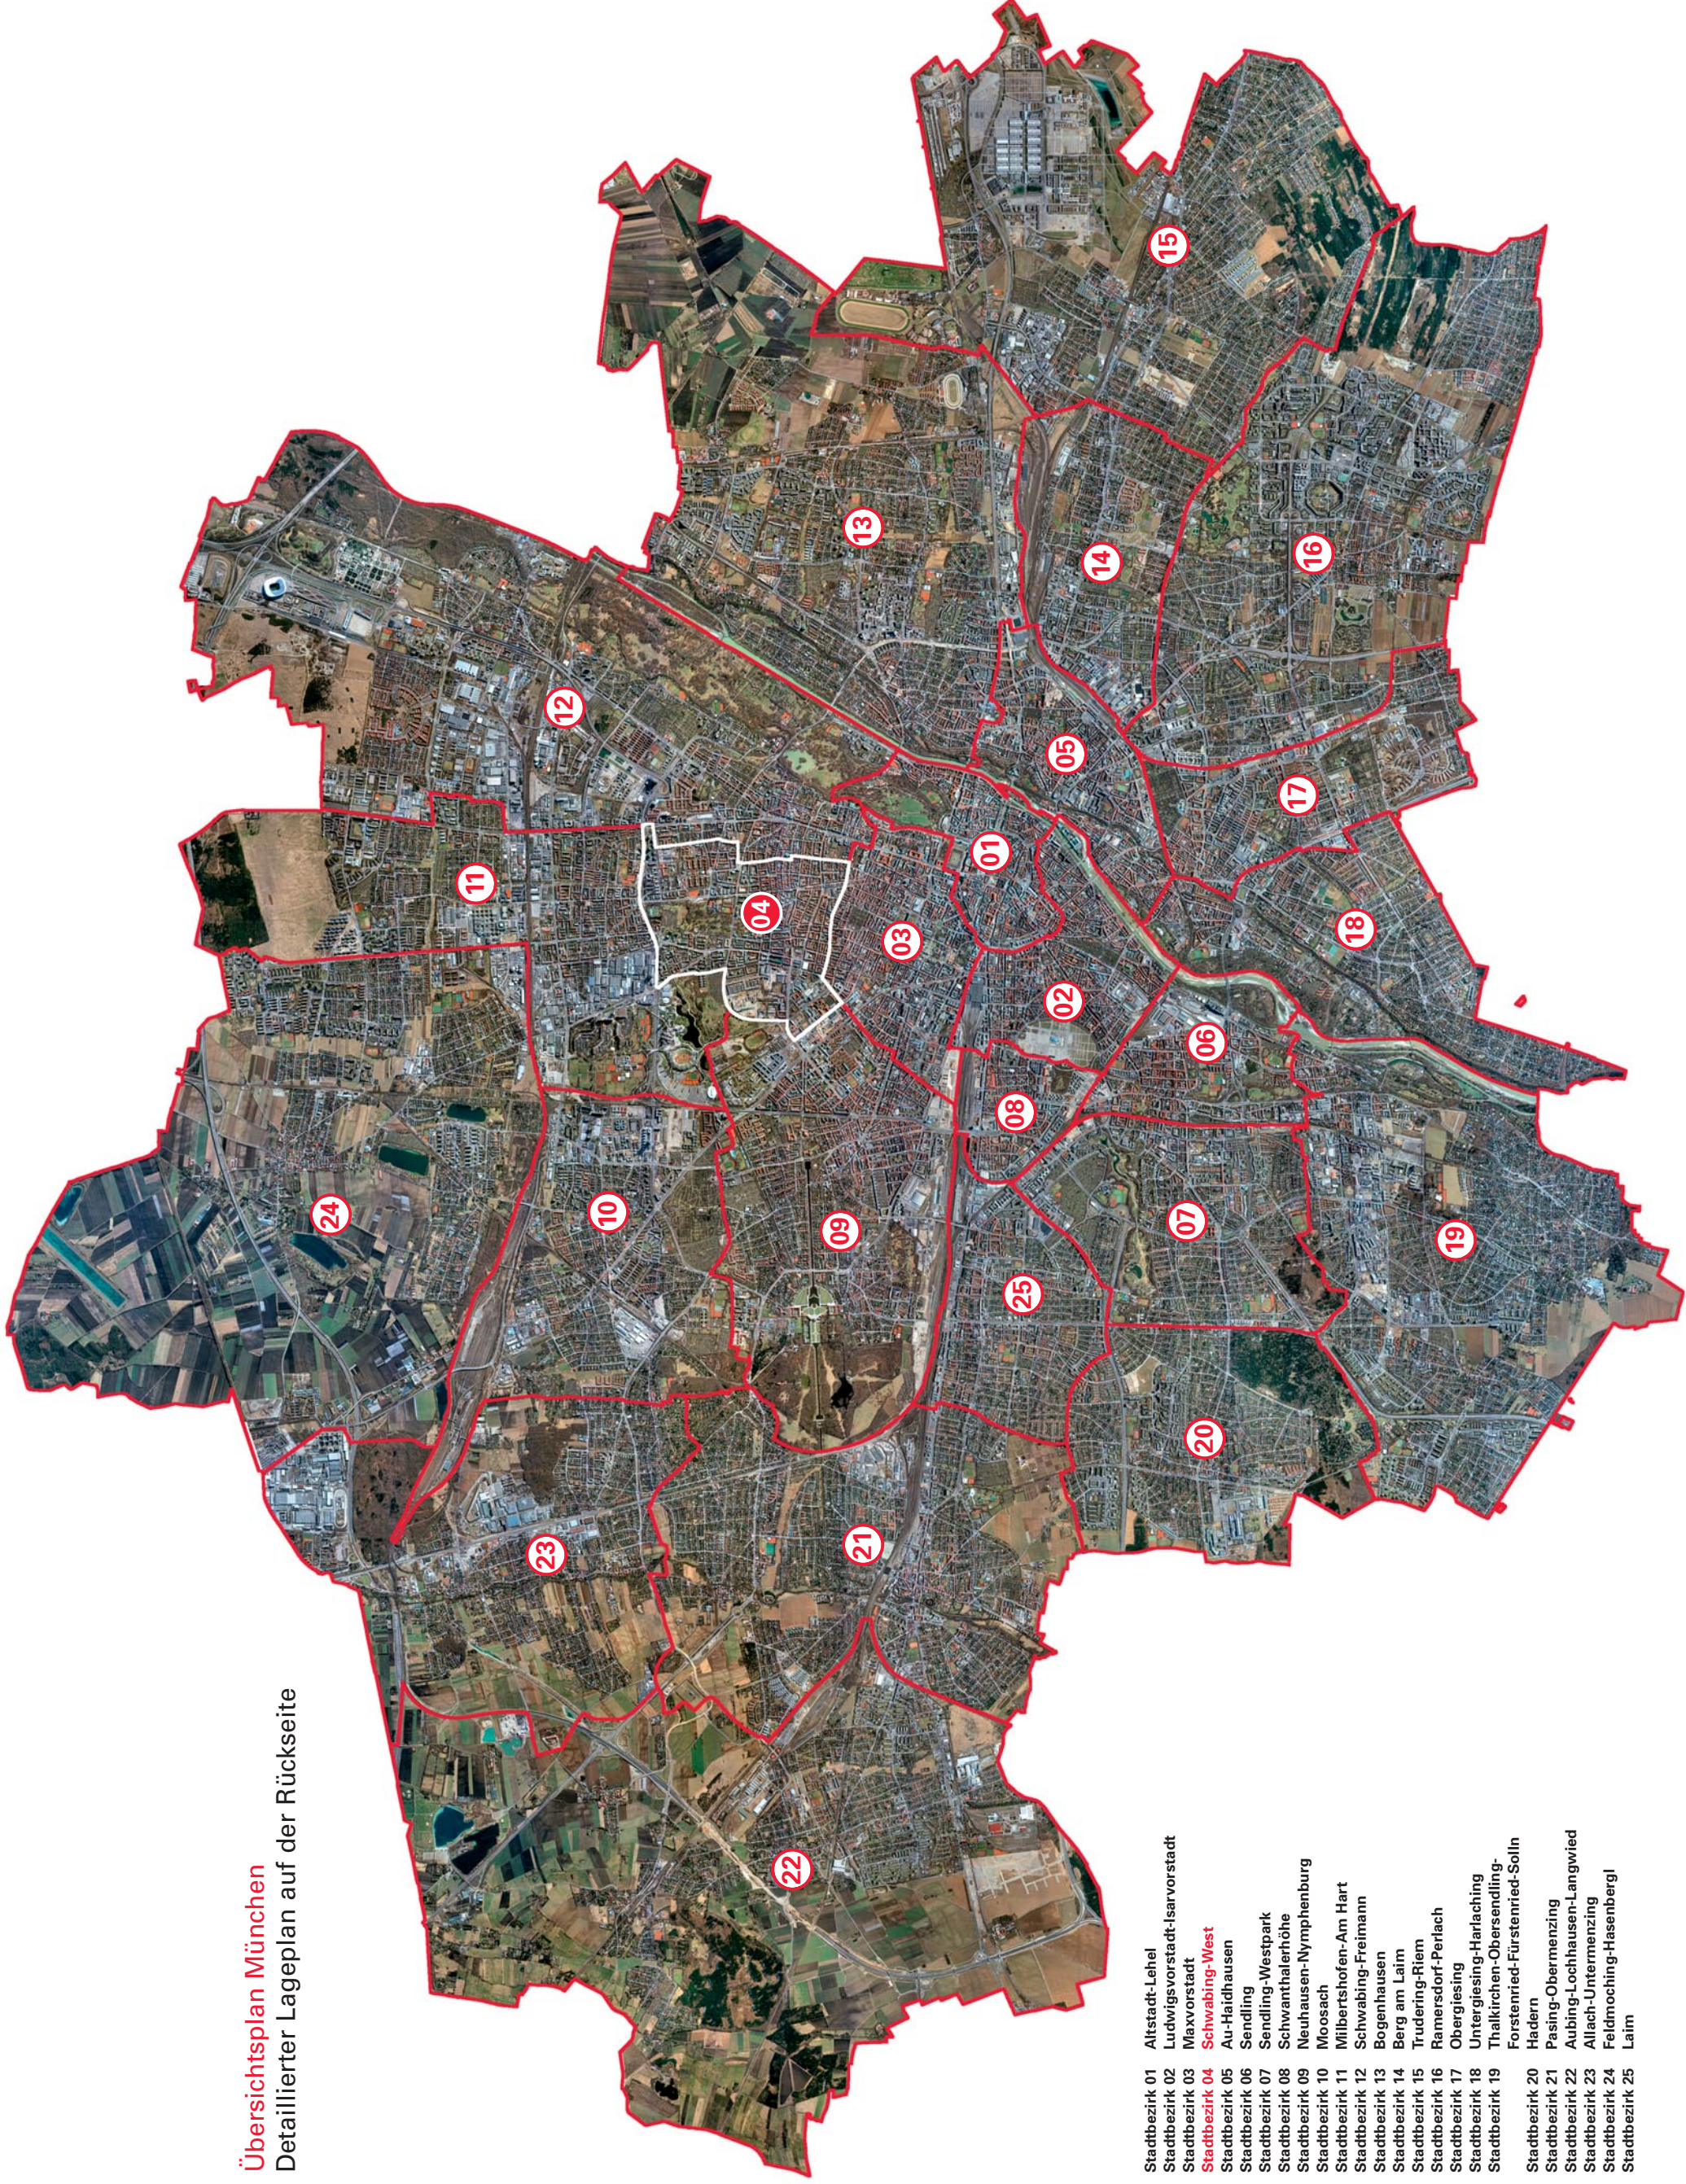

Übersichtsplan München
 Detaillierter Lageplan auf der Rückseite

- Stadtbezirk 01 Altstadt-Lehel
- Stadtbezirk 02 Ludwigsvorstadt-Isarvorstadt
- Stadtbezirk 03 Maxvorstadt
- Stadtbezirk 04 Schwabing-West
- Stadtbezirk 05 Au-Haidhausen
- Stadtbezirk 06 Sendling
- Stadtbezirk 07 Sendling-Westpark
- Stadtbezirk 08 Schwantzhallerhöhe
- Stadtbezirk 09 Neuhausen-Nymphenburg
- Stadtbezirk 10 Moosach
- Stadtbezirk 11 Milbertshofen-Am Hart
- Stadtbezirk 12 Schwabing-Freimann
- Stadtbezirk 13 Bogenhausen
- Stadtbezirk 14 Berg am Laim
- Stadtbezirk 15 Trudering-Riem
- Stadtbezirk 16 Ramersdorf-Perlach
- Stadtbezirk 17 Obergiesing
- Stadtbezirk 18 Untergiesing-Harlaching
- Stadtbezirk 19 Thalkirchen-Obersendling-Forstenried-Fürstenried-Solln Hadern
- Stadtbezirk 20 Pasing-Obermenzing
- Stadtbezirk 21 Pasing-Lochhausen-Langwied
- Stadtbezirk 22 Allach-Untermenzing
- Stadtbezirk 23 Feldmoching-Hasenbergl
- Stadtbezirk 24 Laim
- Stadtbezirk 25