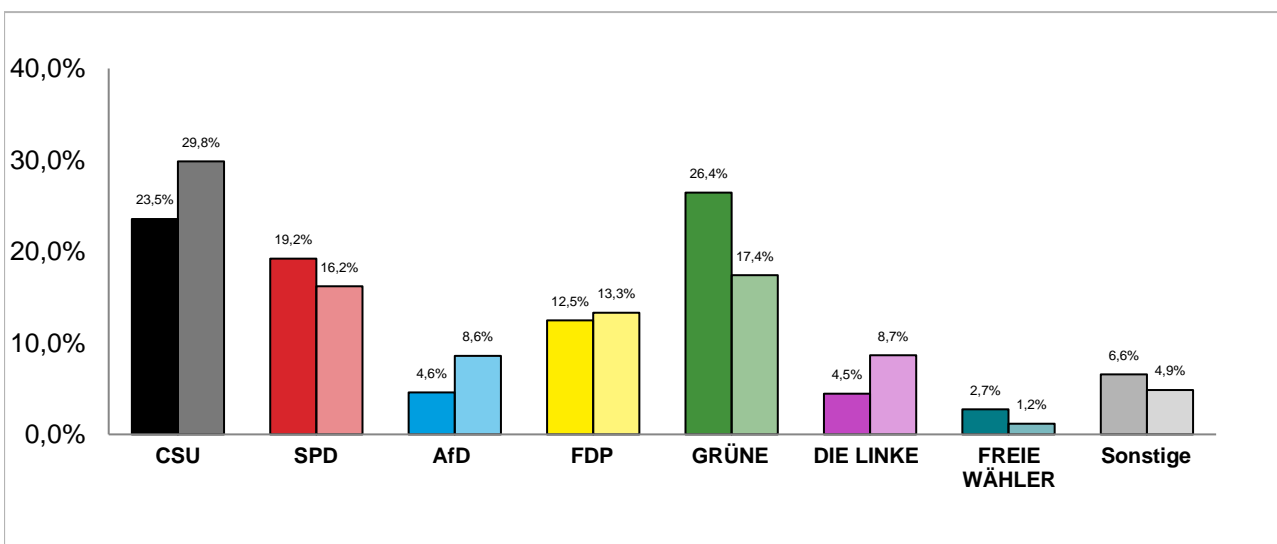

## Wahlkreis 219

### Erststimmenanteile der Bundestagswahl 2021 und 2017

Amtliche Endergebnisse

© Statistisches Amt München

dunkler Farbton: Erststimmenanteile in der aktuellen Bundestagswahl 2021  
heller Farbton: Erststimmenanteile in der vorherigen Bundestagswahl 2017

### Zweitstimmenanteile der Bundestagswahl 2021 und 2017

Amtliche Endergebnisse

© Statistisches Amt München

dunkler Farbton: Zweitstimmenanteile in der aktuellen Bundestagswahl 2021  
heller Farbton: Zweitstimmenanteile in der vorherigen Bundestagswahl 2017