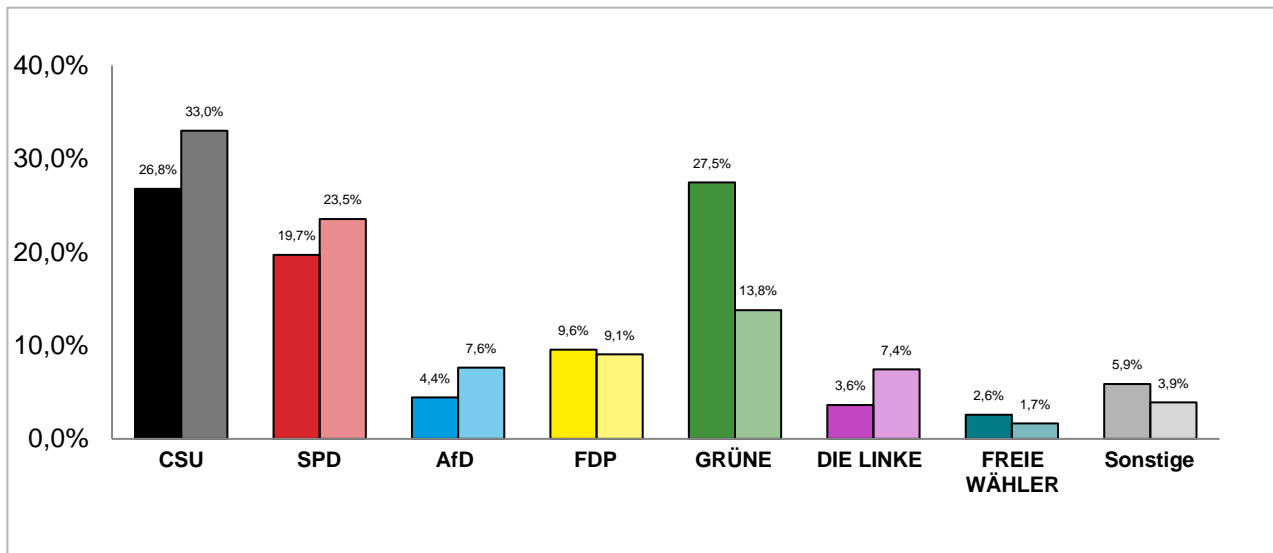

Zweitstimmenanteile der Bundestagswahl 2021 und 2017

Amtliche Endergebnisse

© Statistisches Amt München

dunkler Farbton: Zweitstimmenanteile in der aktuellen Bundestagswahl 2021
heller Farbton: Zweitstimmenanteile in der vorherigen Bundestagswahl 2017

Bundestagswahl 2021 – Wahlergebnisse

Wahlkreis 218

Erststimmen - Gewinne und Verluste gegenüber der Bundestagswahl 2017

Amtliche Endergebnisse

© Statistisches Amt München

Zweitstimmen - Gewinne und Verluste gegenüber der Bundestagswahl 2017

Amtliche Endergebnisse

© Statistisches Amt München

Bundestagswahl 2021 – Wahlergebnisse

Wahlkreis 219

Erststimmenanteile der Bundestagswahl 2021 und 2017

Amtliche Endergebnisse

© Statistisches Amt München

dunkler Farbton: Erststimmenanteile in der aktuellen Bundestagswahl 2021

heller Farbton: Erststimmenanteile in der vorherigen Bundestagswahl 2017

Zweitstimmenanteile der Bundestagswahl 2021 und 2017

Amtliche Endergebnisse

© Statistisches Amt München

dunkler Farbton: Zweitstimmenanteile in der aktuellen Bundestagswahl 2021