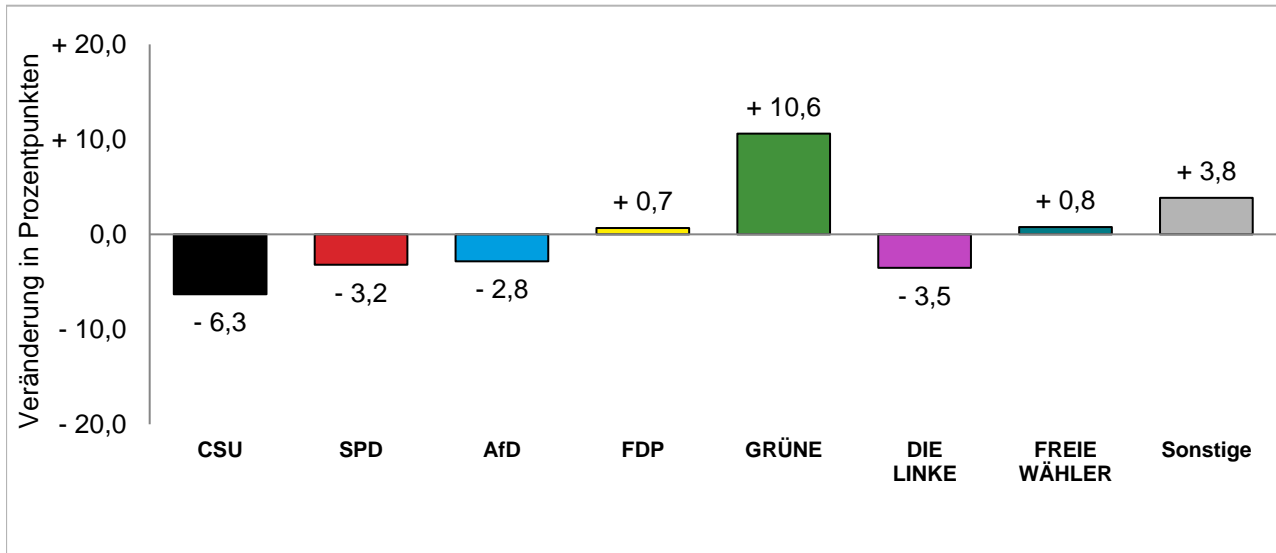

Bundestagswahl 2021 – Wahlergebnisse

Wahlkreis 220

Erststimmen - Gewinne und Verluste gegenüber der Bundestagswahl 2017

Amtliche Endergebnisse

© Statistisches Amt München