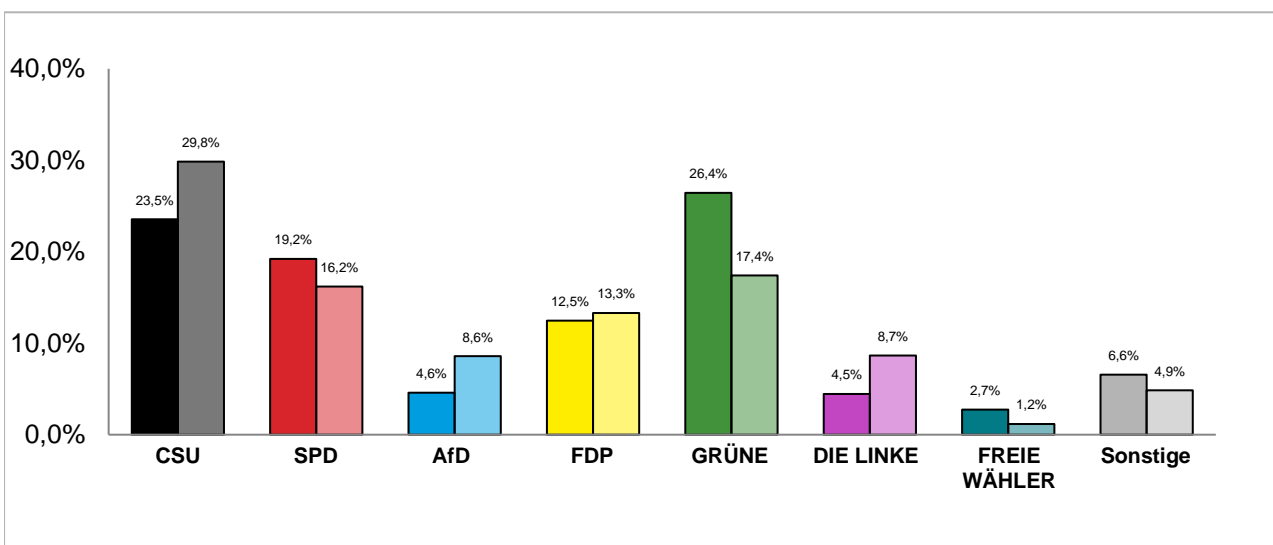

Zweitstimmenanteile der Bundestagswahl 2021 und 2017

Amtliche Endergebnisse

© Statistisches Amt München

dunkler Farbton: Zweitstimmenanteile in der aktuellen Bundestagswahl 2021
heller Farbton: Zweitstimmenanteile in der vorherigen Bundestagswahl 2017

Bundestagswahl 2021 – Wahlergebnisse

Wahlkreis 218

Erststimmen - Gewinne und Verluste gegenüber der Bundestagswahl 2017

Amtliche Endergebnisse

© Statistisches Amt München

Zweitstimmen - Gewinne und Verluste gegenüber der Bundestagswahl 2017

Amtliche Endergebnisse

© Statistisches Amt München

Bundestagswahl 2021 – Wahlergebnisse

Wahlkreis 219

Erststimmenanteile der Bundestagswahl 2021 und 2017

Amtliche Endergebnisse

© Statistisches Amt München

dunkler Farbton: Erststimmenanteile in der aktuellen Bundestagswahl 2021

heller Farbton: Erststimmenanteile in der vorherigen Bundestagswahl 2017

Zweitstimmenanteile der Bundestagswahl 2021 und 2017

Amtliche Endergebnisse

© Statistisches Amt München

dunkler Farbton: Zweitstimmenanteile in der aktuellen Bundestagswahl 2021