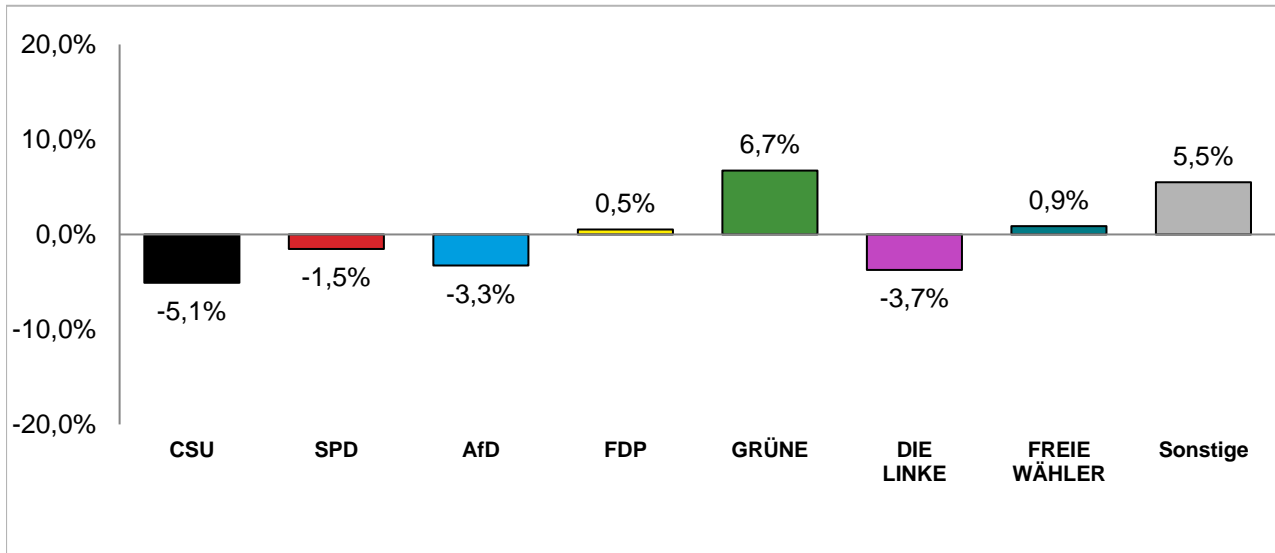

© Statistisches Amt München

Bundestagswahl 2021 – Wahlergebnisse

Wahlkreis 218

Erststimmenanteile der Bundestagswahl 2021 und 2017

Amtliche Endergebnisse

© Statistisches Amt München

dunkler Farbton: Erststimmenanteile in der aktuellen Bundestagswahl 2021
heller Farbton: Erststimmenanteile in der vorherigen Bundestagswahl 2017

Zweitstimmenanteile der Bundestagswahl 2021 und 2017

Amtliche Endergebnisse

© Statistisches Amt München

dunkler Farbton: Zweitstimmenanteile in der aktuellen Bundestagswahl 2021
heller Farbton: Zweitstimmenanteile in der vorherigen Bundestagswahl 2017

Bundestagswahl 2021 – Wahlergebnisse

Wahlkreis 218

Erststimmen - Gewinne und Verluste gegenüber der Bundestagswahl 2017

Amtliche Endergebnisse

© Statistisches Amt München

Zweitstimmen - Gewinne und Verluste gegenüber der Bundestagswahl 2017