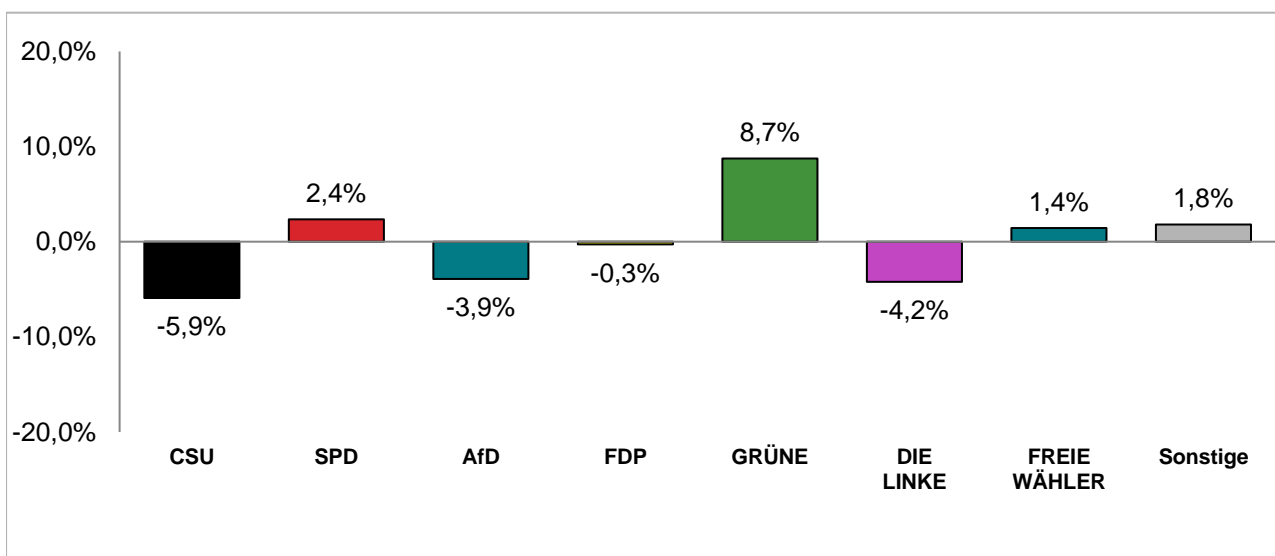

Amtliche Endergebnisse

© Statistisches Amt München

dunkler Farbton: Zweitstimmenanteile in der aktuellen Bundestagswahl 2021

heller Farbton: Zweitstimmenanteile in der vorherigen Bundestagswahl 2017

Bundestagswahl 2021 – Wahlergebnisse

Wahlkreis 217

Erststimmen - Gewinne und Verluste gegenüber der Bundestagswahl 2017

Amtliche Endergebnisse

© Statistisches Amt München

Zweitstimmen - Gewinne und Verluste gegenüber der Bundestagswahl 2017

Amtliche Endergebnisse

© Statistisches Amt München

Bundestagswahl 2021 – Wahlergebnisse

Wahlkreis 218

Erststimmenanteile der Bundestagswahl 2021 und 2017

Amtliche Endergebnisse

© Statistisches Amt München

dunkler Farbton: Erststimmenanteile in der aktuellen Bundestagswahl 2021
heller Farbton: Erststimmenanteile in der vorherigen Bundestagswahl 2017

Zweitstimmenanteile der Bundestagswahl 2021 und 2017

Amtliche Endergebnisse

© Statistisches Amt München

dunkler Farbton: Zweitstimmenanteile in der aktuellen Bundestagswahl 2021
heller Farbton: Zweitstimmenanteile in der vorherigen Bundestagswahl 2017