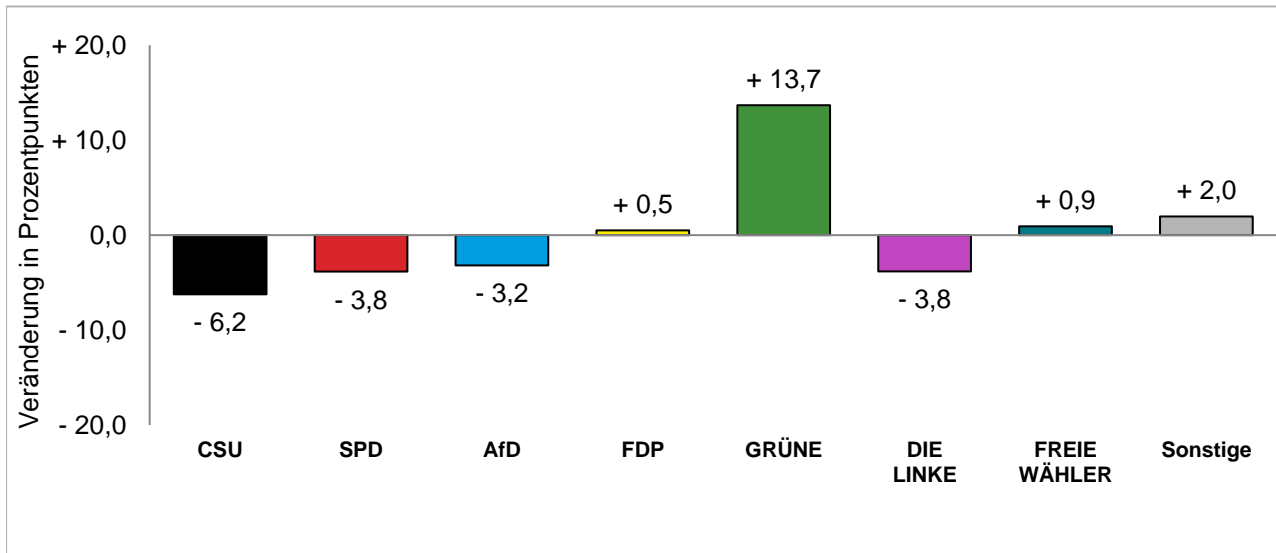

Bundestagswahl 2021 – Wahlergebnisse

Wahlkreis 219

Erststimmen - Gewinne und Verluste gegenüber der Bundestagswahl 2017

Amtliche Endergebnisse

© Statistisches Amt München