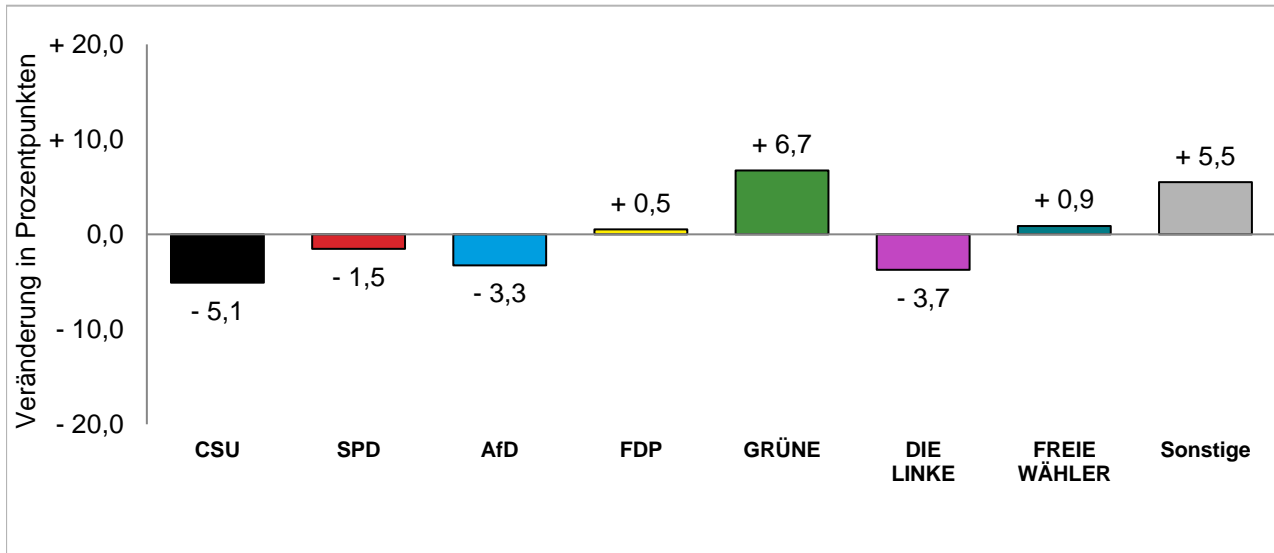

Bundestagswahl 2021 – Wahlergebnisse

Wahlkreis 218

Erststimmen - Gewinne und Verluste gegenüber der Bundestagswahl 2017

Amtliche Endergebnisse

© Statistisches Amt München