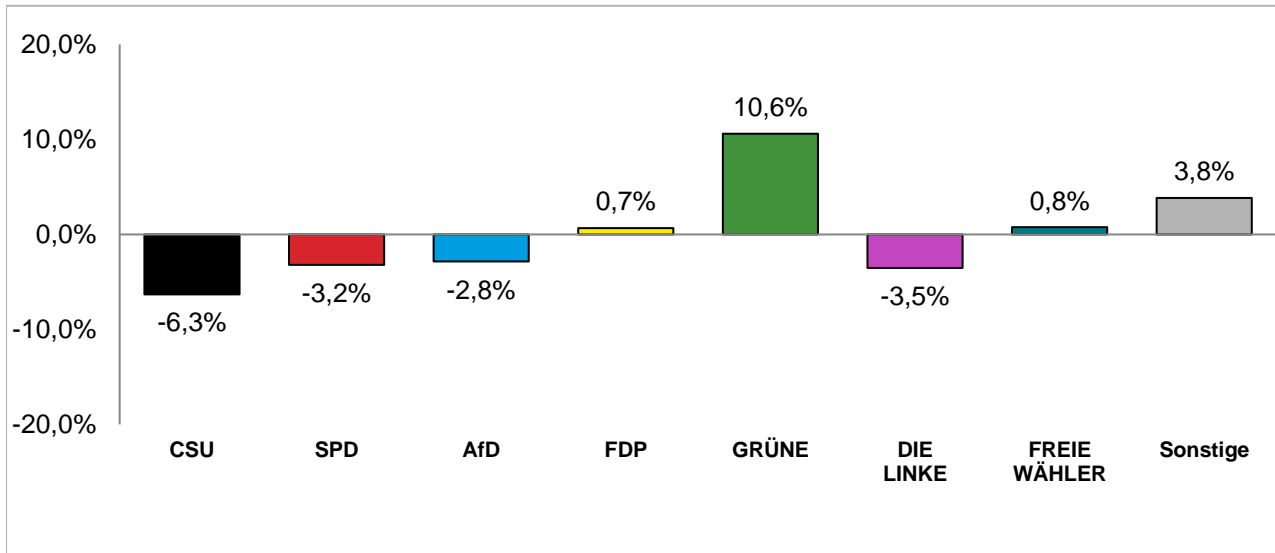

Bundestagswahl 2021 – Wahlergebnisse

Wahlkreis 220

Erststimmen - Gewinne und Verluste gegenüber der Bundestagswahl 2017

Amtliche Endergebnisse

© Statistisches Amt München