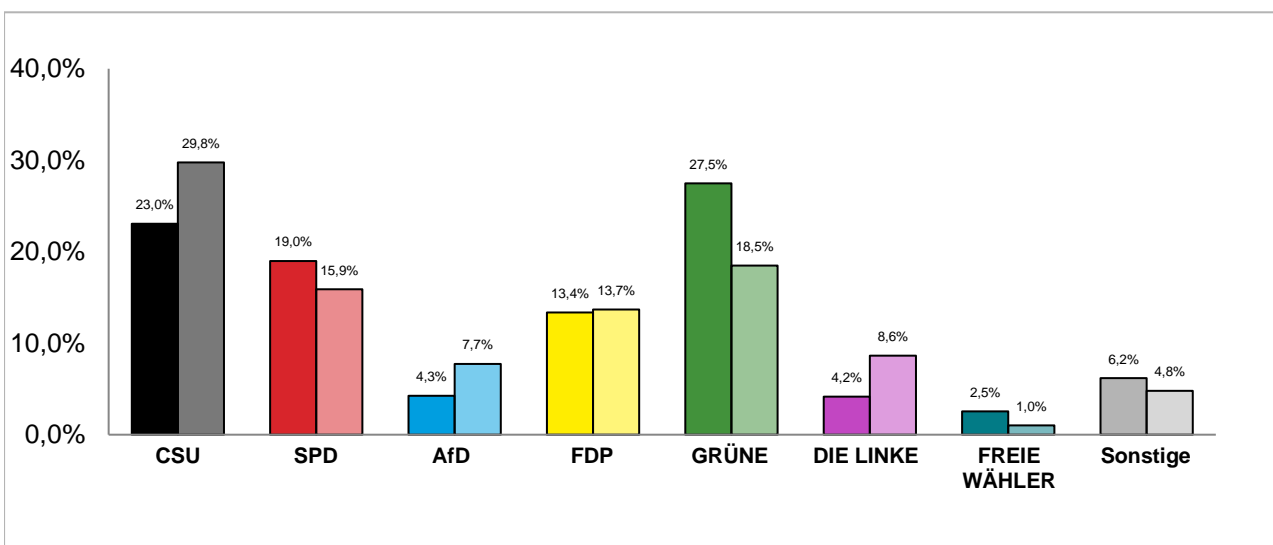

heller Farbton: Zweitstimmenanteile in der vorherigen Bundestagswahl 2017

Bundestagswahl 2021 – Wahlergebnisse

Wahlkreis 219

Erststimmen - Gewinne und Verluste gegenüber der Bundestagswahl 2017

Amtliche Endergebnisse

© Statistisches Amt München

Zweitstimmen - Gewinne und Verluste gegenüber der Bundestagswahl 2017

Amtliche Endergebnisse

© Statistisches Amt München

Bundestagswahl 2021 – Wahlergebnisse

Wahlkreis 220

Erststimmenanteile der Bundestagswahl 2021 und 2017

Amtliche Endergebnisse

© Statistisches Amt München

dunkler Farbton: Erststimmenanteile in der aktuellen Bundestagswahl 2021

heller Farbton: Erststimmenanteile in der vorherigen Bundestagswahl 2017

Zweitstimmenanteile der Bundestagswahl 2021 und 2017

Amtliche Endergebnisse

© Statistisches Amt München

dunkler Farbton: Zweitstimmenanteile in der aktuellen Bundestagswahl 2021

heller Farbton: Zweitstimmenanteile in der vorherigen Bundestagswahl 2017

Bundestagswahl 2021 – Wahlergebnisse