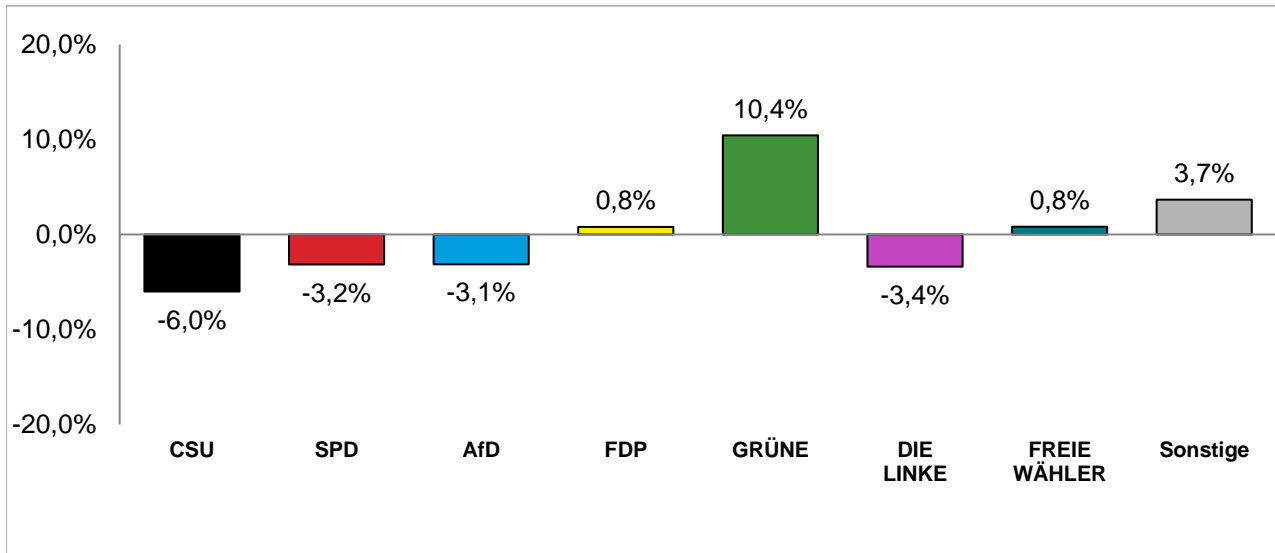

Bundestagswahl 2021 – Wahlergebnisse

Gesamtstadt

Erststimmenanteile der Bundestagswahl 2021 und 2017

Amtliche Endergebnisse

© Statistisches Amt München

dunkler Farbton: Erststimmenanteile in der aktuellen Bundestagswahl 2021

heller Farbton: Erststimmenanteile in der vorherigen Bundestagswahl 2017

Zweitstimmenanteile der Bundestagswahl 2021 und 2017

Amtliche Endergebnisse

© Statistisches Amt München

dunkler Farbton: Zweitstimmenanteile in der aktuellen Bundestagswahl 2021

heller Farbton: Zweitstimmenanteile in der vorherigen Bundestagswahl 2017

Bundestagswahl 2021 – Wahlergebnisse

Gesamtstadt

Erststimmen - Gewinne und Verluste gegenüber der Bundestagswahl 2017

Amtliche Endergebnisse

© Statistisches Amt München

Zweitstimmen - Gewinne und Verluste gegenüber der Bundestagswahl 2017

Amtliche Endergebnisse

© Statistisches Amt München

Bundestagswahl 2021 – Wahlergebnisse

Wahlkreis 217

Erststimmenanteile der Bundestagswahl 2021 und 2017