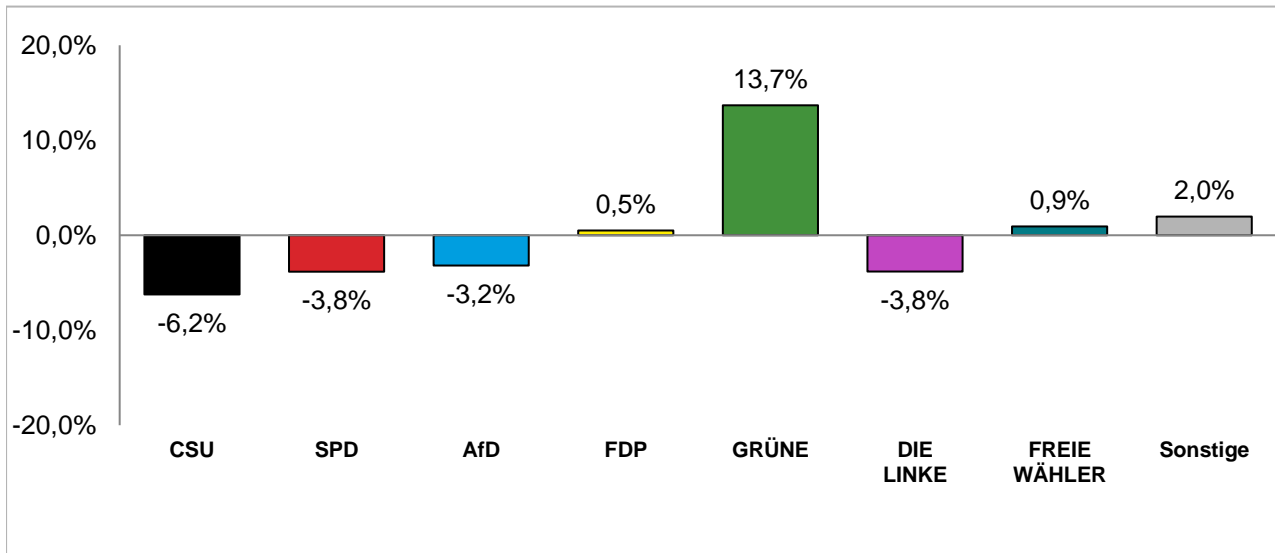

Amtliche Endergebnisse

© Statistisches Amt München

Bundestagswahl 2021 – Wahlergebnisse

Wahlkreis 219

Erststimmenanteile der Bundestagswahl 2021 und 2017

Amtliche Endergebnisse

© Statistisches Amt München

dunkler Farbton: Erststimmenanteile in der aktuellen Bundestagswahl 2021

heller Farbton: Erststimmenanteile in der vorherigen Bundestagswahl 2017

Zweitstimmenanteile der Bundestagswahl 2021 und 2017

Amtliche Endergebnisse

© Statistisches Amt München

dunkler Farbton: Zweitstimmenanteile in der aktuellen Bundestagswahl 2021

heller Farbton: Zweitstimmenanteile in der vorherigen Bundestagswahl 2017

Bundestagswahl 2021 – Wahlergebnisse

Wahlkreis 219

Erststimmen - Gewinne und Verluste gegenüber der Bundestagswahl 2017

Amtliche Endergebnisse