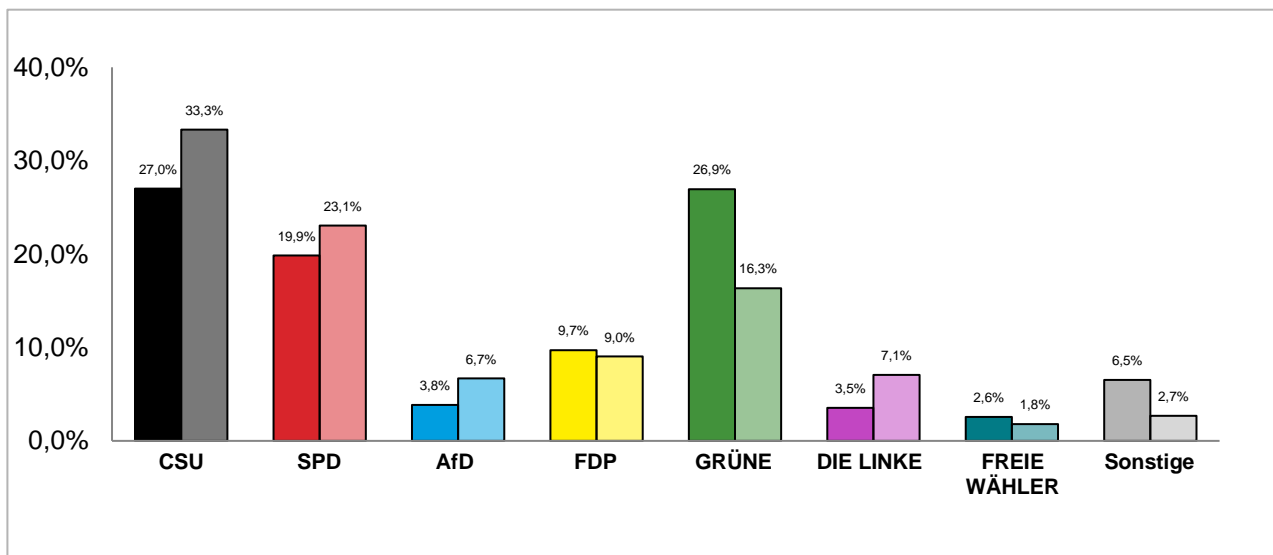

heller Farbton: Erststimmenanteile in der vorherigen Bundestagswahl 2017

Zweitstimmenanteile der Bundestagswahl 2021 und 2017

Amtliche Endergebnisse

© Statistisches Amt München

dunkler Farbton: Zweitstimmenanteile in der aktuellen Bundestagswahl 2021

heller Farbton: Zweitstimmenanteile in der vorherigen Bundestagswahl 2017

Bundestagswahl 2021 – Wahlergebnisse

Wahlkreis 219

Erststimmen - Gewinne und Verluste gegenüber der Bundestagswahl 2017

Amtliche Endergebnisse

© Statistisches Amt München

Zweitstimmen - Gewinne und Verluste gegenüber der Bundestagswahl 2017

Amtliche Endergebnisse

© Statistisches Amt München

Bundestagswahl 2021 – Wahlergebnisse

Wahlkreis 220

Erststimmenanteile der Bundestagswahl 2021 und 2017

Amtliche Endergebnisse

© Statistisches Amt München

dunkler Farbton: Erststimmenanteile in der aktuellen Bundestagswahl 2021

heller Farbton: Erststimmenanteile in der vorherigen Bundestagswahl 2017

Zweitstimmenanteile der Bundestagswahl 2021 und 2017