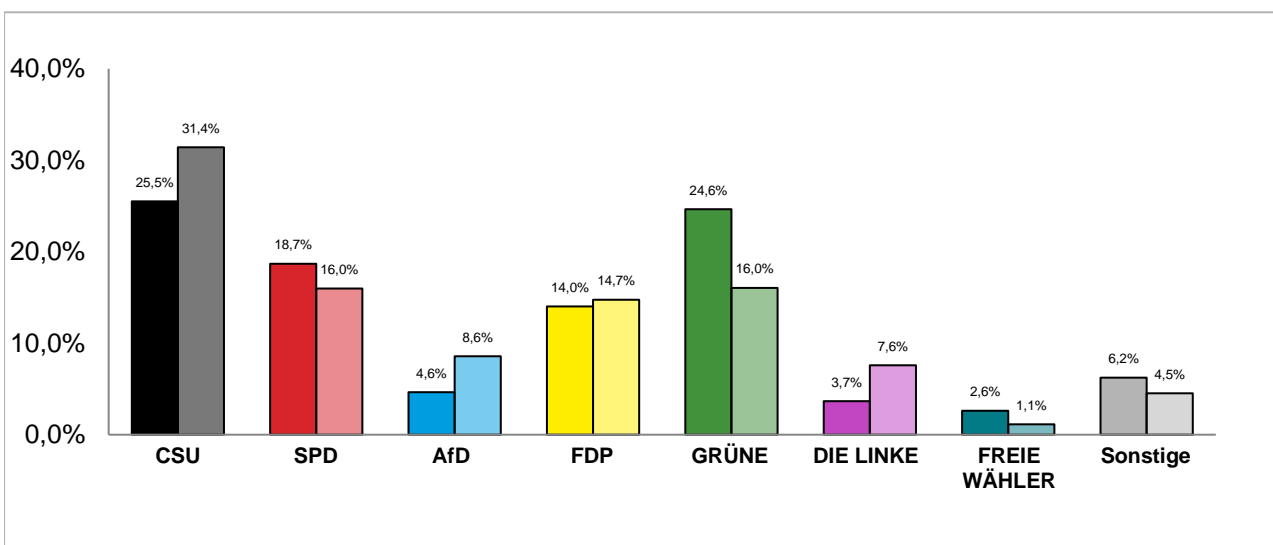

Amtliche Endergebnisse

© Statistisches Amt München

dunkler Farbton: Zweitstimmenanteile in der aktuellen Bundestagswahl 2021

heller Farbton: Zweitstimmenanteile in der vorherigen Bundestagswahl 2017

Bundestagswahl 2021 – Wahlergebnisse

Wahlkreis 217

Erststimmen - Gewinne und Verluste gegenüber der Bundestagswahl 2017

Amtliche Endergebnisse

© Statistisches Amt München

Zweitstimmen - Gewinne und Verluste gegenüber der Bundestagswahl 2017

Amtliche Endergebnisse

© Statistisches Amt München

Bundestagswahl 2021 – Wahlergebnisse

Wahlkreis 218

Erststimmenanteile der Bundestagswahl 2021 und 2017

Amtliche Endergebnisse

© Statistisches Amt München

dunkler Farbton: Erststimmenanteile in der aktuellen Bundestagswahl 2021
heller Farbton: Erststimmenanteile in der vorherigen Bundestagswahl 2017

Zweitstimmenanteile der Bundestagswahl 2021 und 2017

Amtliche Endergebnisse

© Statistisches Amt München

dunkler Farbton: Zweitstimmenanteile in der aktuellen Bundestagswahl 2021
heller Farbton: Zweitstimmenanteile in der vorherigen Bundestagswahl 2017