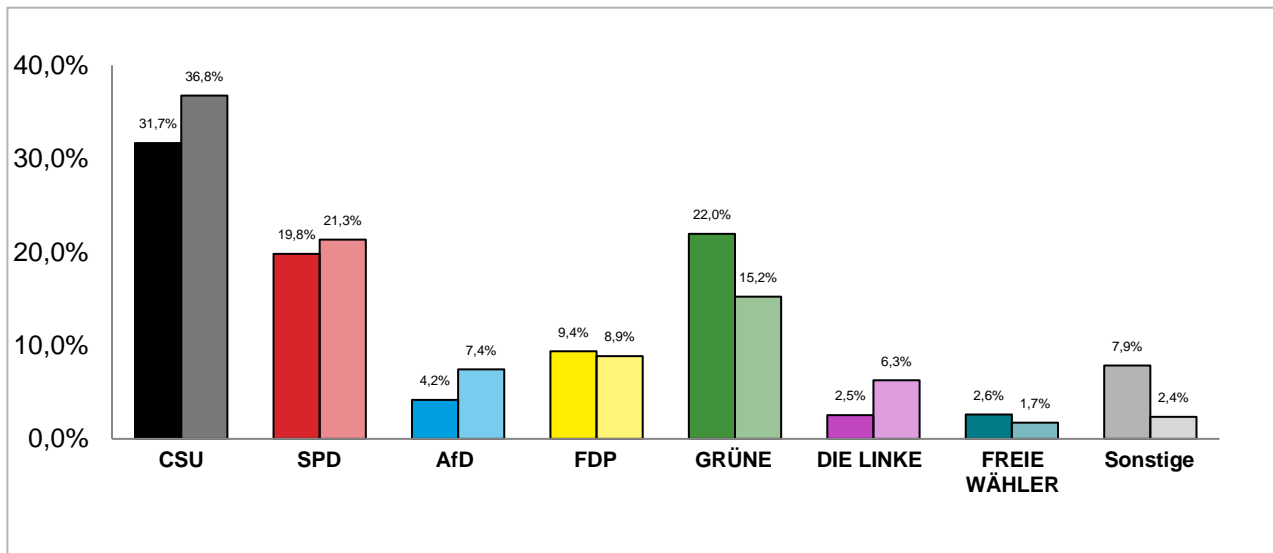

Amtliche Endergebnisse

© Statistisches Amt München

dunkler Farbton: Zweitstimmenanteile in der aktuellen Bundestagswahl 2021

heller Farbton: Zweitstimmenanteile in der vorherigen Bundestagswahl 2017

Bundestagswahl 2021 – Wahlergebnisse

Wahlkreis 217

Erststimmen - Gewinne und Verluste gegenüber der Bundestagswahl 2017

Amtliche Endergebnisse

© Statistisches Amt München

Zweitstimmen - Gewinne und Verluste gegenüber der Bundestagswahl 2017

Amtliche Endergebnisse

© Statistisches Amt München

Bundestagswahl 2021 – Wahlergebnisse

Wahlkreis 218

Erststimmenanteile der Bundestagswahl 2021 und 2017

Amtliche Endergebnisse

© Statistisches Amt München

dunkler Farbton: Erststimmenanteile in der aktuellen Bundestagswahl 2021
heller Farbton: Erststimmenanteile in der vorherigen Bundestagswahl 2017

Zweitstimmenanteile der Bundestagswahl 2021 und 2017

Amtliche Endergebnisse

© Statistisches Amt München

dunkler Farbton: Zweitstimmenanteile in der aktuellen Bundestagswahl 2021
heller Farbton: Zweitstimmenanteile in der vorherigen Bundestagswahl 2017