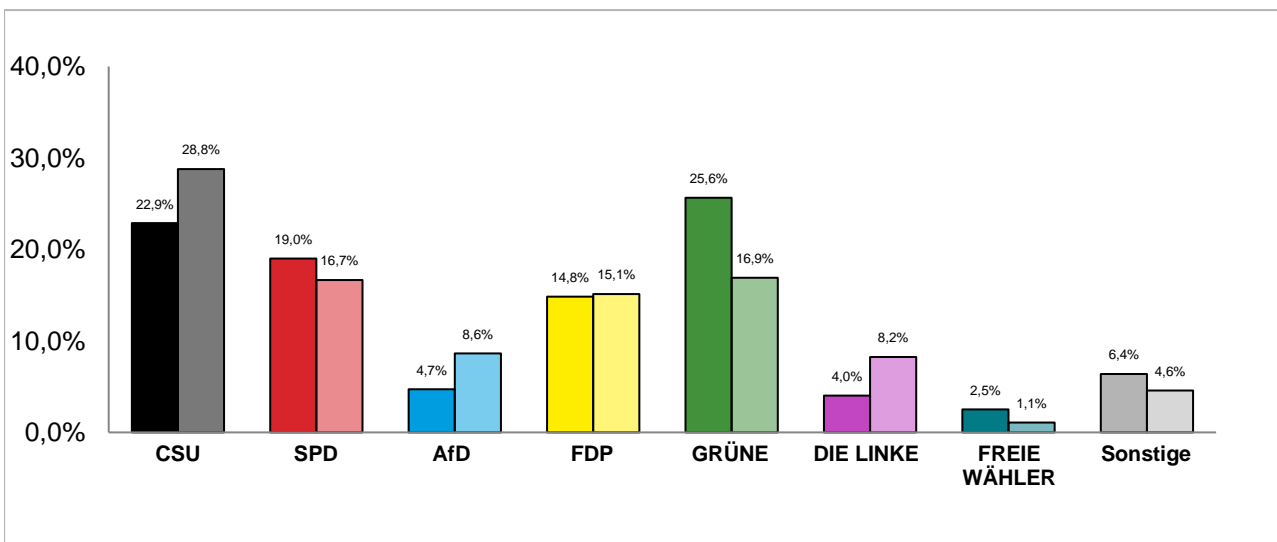

### Erststimmenanteile der Bundestagswahl 2021 und 2017

Amtliche Endergebnisse

© Statistisches Amt München

dunkler Farbton: Erststimmenanteile in der aktuellen Bundestagswahl 2021  
heller Farbton: Erststimmenanteile in der vorherigen Bundestagswahl 2017

### Zweitstimmenanteile der Bundestagswahl 2021 und 2017

Amtliche Endergebnisse

© Statistisches Amt München

dunkler Farbton: Zweitstimmenanteile in der aktuellen Bundestagswahl 2021  
heller Farbton: Zweitstimmenanteile in der vorherigen Bundestagswahl 2017