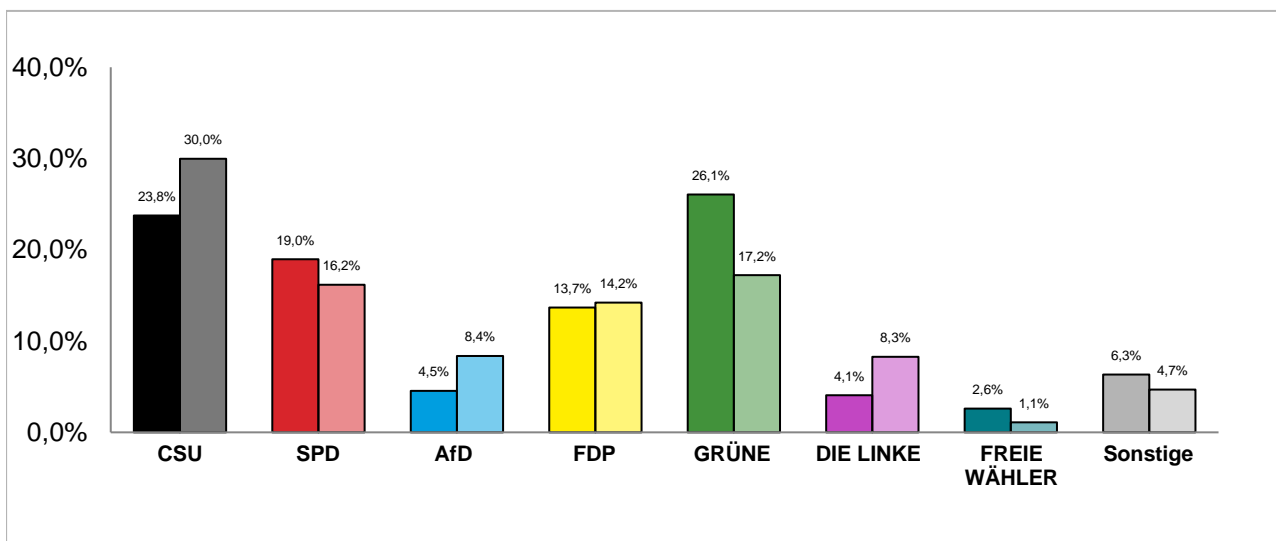

## Gesamtstadt

### Erststimmenanteile der Bundestagswahl 2021 und 2017

Amtliche Endergebnisse

© Statistisches Amt München

dunkler Farbton: Erststimmenanteile in der aktuellen Bundestagswahl 2021  
heller Farbton: Erststimmenanteile in der vorherigen Bundestagswahl 2017

### Zweitstimmenanteile der Bundestagswahl 2021 und 2017

Amtliche Endergebnisse

© Statistisches Amt München

dunkler Farbton: Zweitstimmenanteile in der aktuellen Bundestagswahl 2021  
heller Farbton: Zweitstimmenanteile in der vorherigen Bundestagswahl 2017