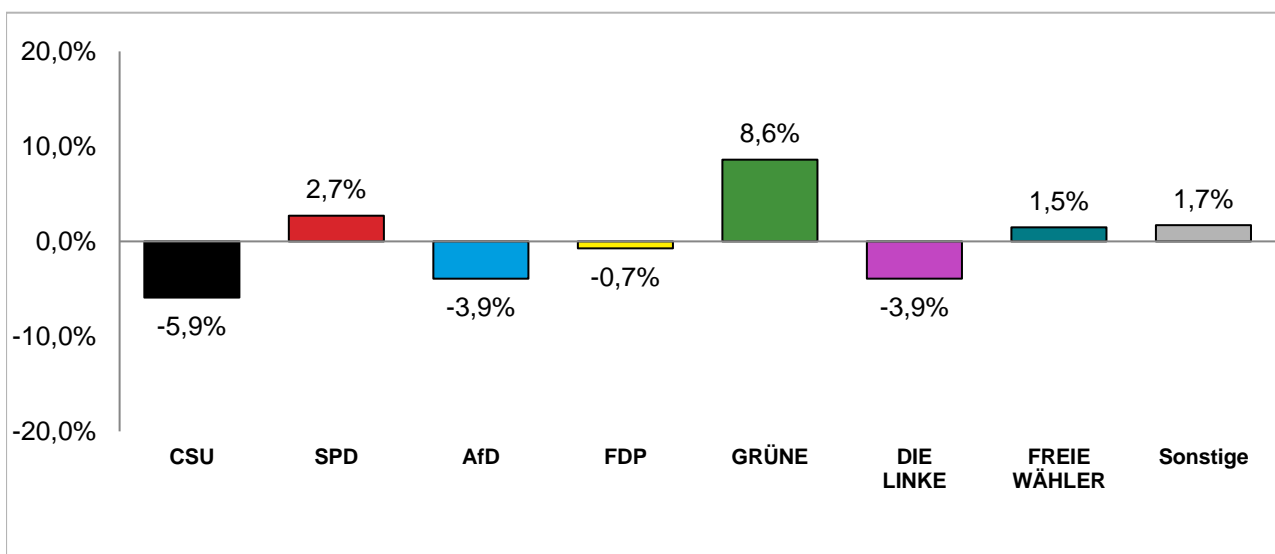

Zweitstimmenanteile der Bundestagswahl 2021 und 2017

Amtliche Endergebnisse

© Statistisches Amt München

dunkler Farbton: Zweitstimmenanteile in der aktuellen Bundestagswahl 2021
heller Farbton: Zweitstimmenanteile in der vorherigen Bundestagswahl 2017

Bundestagswahl 2021 – Wahlergebnisse

Wahlkreis 218

Erststimmen - Gewinne und Verluste gegenüber der Bundestagswahl 2017

Amtliche Endergebnisse

© Statistisches Amt München

Zweitstimmen - Gewinne und Verluste gegenüber der Bundestagswahl 2017

Amtliche Endergebnisse

© Statistisches Amt München

Bundestagswahl 2021 – Wahlergebnisse

Wahlkreis 219

Erststimmenanteile der Bundestagswahl 2021 und 2017

Amtliche Endergebnisse

© Statistisches Amt München

dunkler Farbton: Erststimmenanteile in der aktuellen Bundestagswahl 2021

heller Farbton: Erststimmenanteile in der vorherigen Bundestagswahl 2017

Zweitstimmenanteile der Bundestagswahl 2021 und 2017

Amtliche Endergebnisse

© Statistisches Amt München

dunkler Farbton: Zweitstimmenanteile in der aktuellen Bundestagswahl 2021