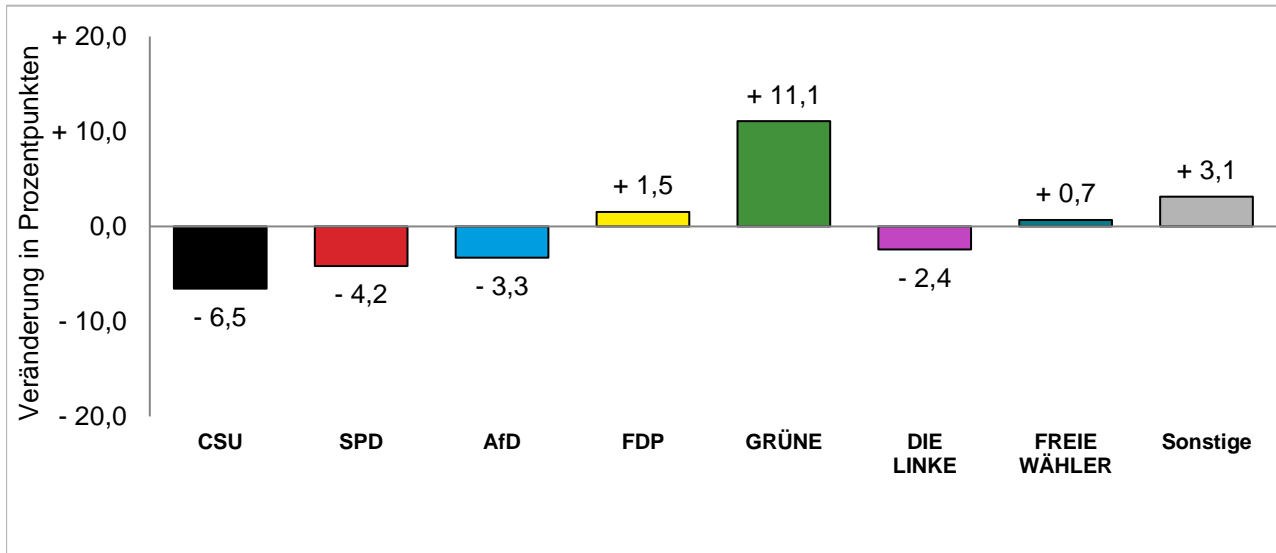

Bundestagswahl 2021 – Wahlergebnisse

Wahlkreis 217

Erststimmen - Gewinne und Verluste gegenüber der Bundestagswahl 2017

Amtliche Endergebnisse

© Statistisches Amt München