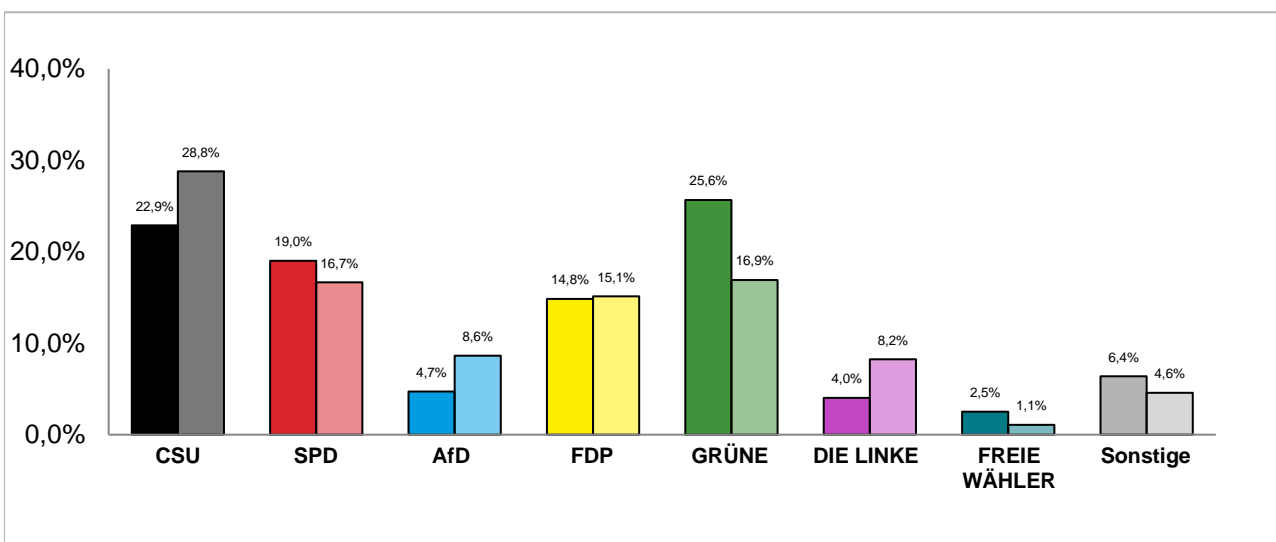

heller Farbton: Zweitstimmenanteile in der vorherigen Bundestagswahl 2017

Bundestagswahl 2021 – Wahlergebnisse

Gesamtstadt

Erststimmen - Gewinne und Verluste gegenüber der Bundestagswahl 2017

Amtliche Endergebnisse

© Statistisches Amt München

Zweitstimmen - Gewinne und Verluste gegenüber der Bundestagswahl 2017

Amtliche Endergebnisse

© Statistisches Amt München

Bundestagswahl 2021 – Wahlergebnisse

Wahlkreis 217

Erststimmenanteile der Bundestagswahl 2021 und 2017

Amtliche Endergebnisse

© Statistisches Amt München

dunkler Farbton: Erststimmenanteile in der aktuellen Bundestagswahl 2021

heller Farbton: Erststimmenanteile in der vorherigen Bundestagswahl 2017

Zweitstimmenanteile der Bundestagswahl 2021 und 2017

Amtliche Endergebnisse

© Statistisches Amt München

dunkler Farbton: Zweitstimmenanteile in der aktuellen Bundestagswahl 2021

heller Farbton: Zweitstimmenanteile in der vorherigen Bundestagswahl 2017

Bundestagswahl 2021 – Wahlergebnisse