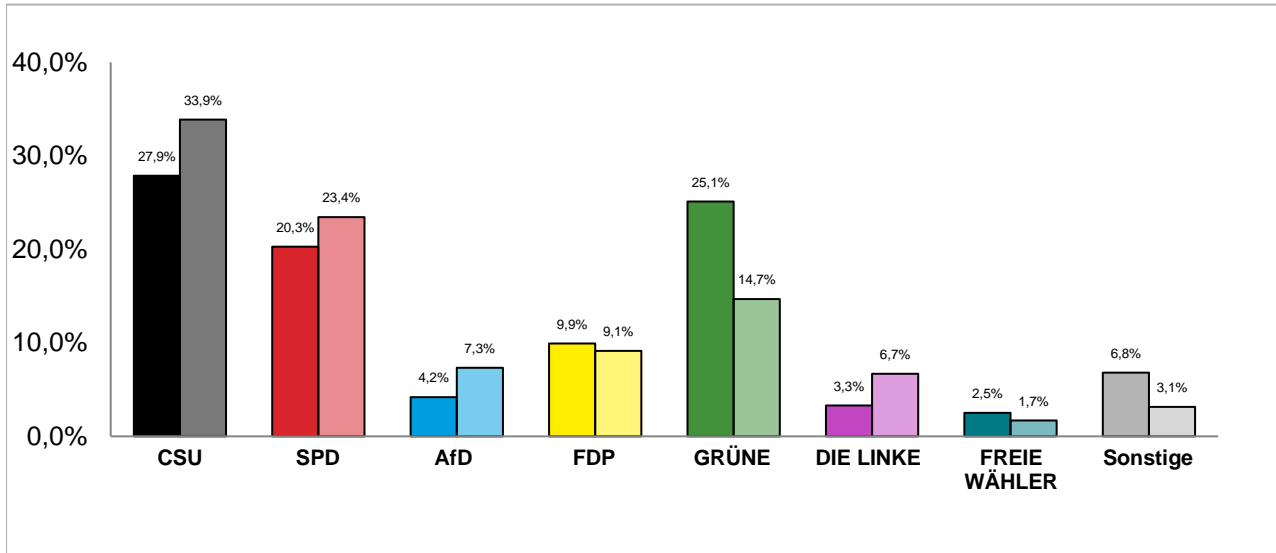

# Bundestagswahl 2021 – Wahlergebnisse

## Gesamtstadt

### Erststimmenanteile der Bundestagswahl 2021 und 2017

Amtliche Endergebnisse

© Statistisches Amt München

dunkler Farbton: Erststimmenanteile in der aktuellen Bundestagswahl 2021  
heller Farbton: Erststimmenanteile in der vorherigen Bundestagswahl 2017