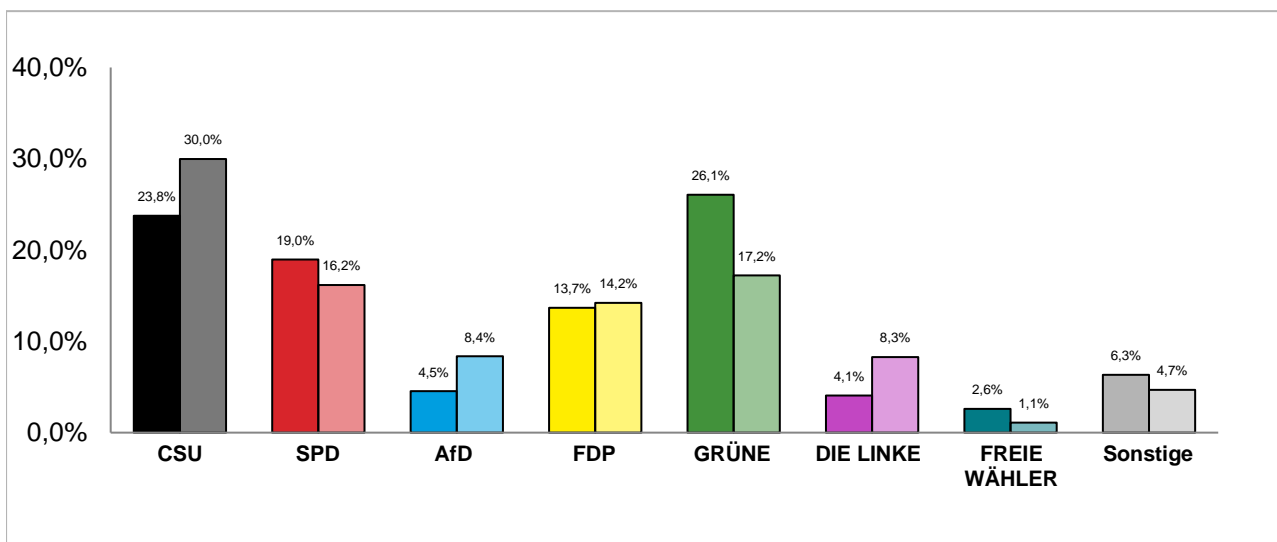

Bundestagswahl 2021 – Wahlergebnisse

Gesamtstadt

Erststimmenanteile der Bundestagswahl 2021 und 2017

Amtliche Endergebnisse

© Statistisches Amt München

dunkler Farbton: Erststimmenanteile in der aktuellen Bundestagswahl 2021

heller Farbton: Erststimmenanteile in der vorherigen Bundestagswahl 2017

Zweitstimmenanteile der Bundestagswahl 2021 und 2017

Amtliche Endergebnisse

© Statistisches Amt München

dunkler Farbton: Zweitstimmenanteile in der aktuellen Bundestagswahl 2021

heller Farbton: Zweitstimmenanteile in der vorherigen Bundestagswahl 2017

Bundestagswahl 2021 – Wahlergebnisse

Gesamtstadt

Erststimmen - Gewinne und Verluste gegenüber der Bundestagswahl 2017

Amtliche Endergebnisse