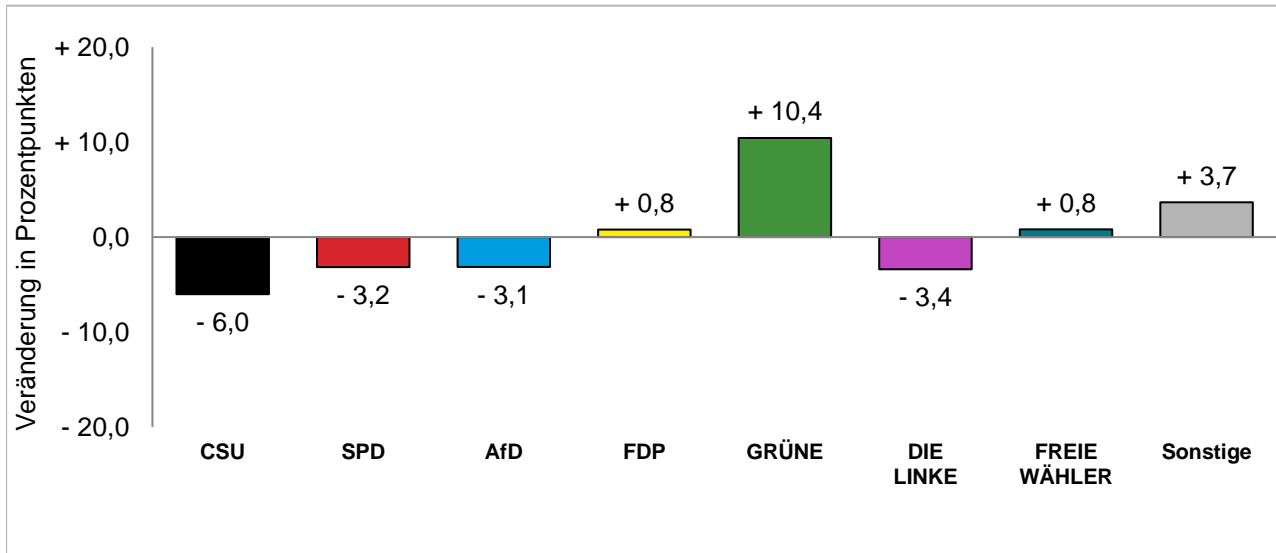

Bundestagswahl 2021 – Wahlergebnisse

Gesamtstadt

Erststimmen - Gewinne und Verluste gegenüber der Bundestagswahl 2017

Amtliche Endergebnisse

© Statistisches Amt München