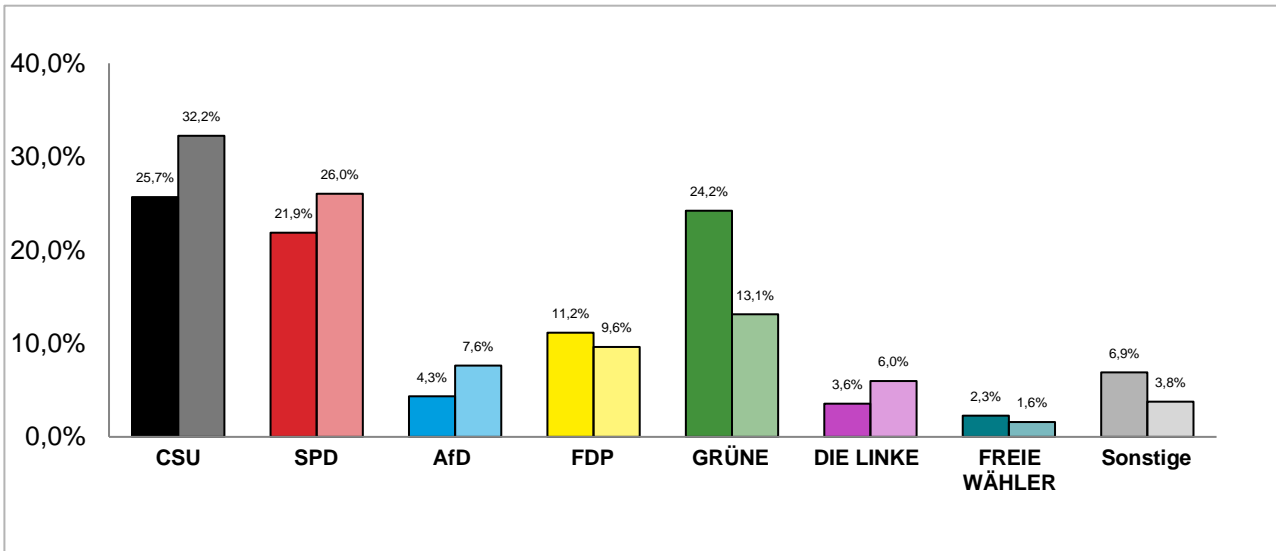

heller Farbton: Erststimmenanteile in der vorherigen Bundestagswahl 2017

Zweitstimmenanteile der Bundestagswahl 2021 und 2017

Amtliche Endergebnisse

© Statistisches Amt München

dunkler Farbton: Zweitstimmenanteile in der aktuellen Bundestagswahl 2021

heller Farbton: Zweitstimmenanteile in der vorherigen Bundestagswahl 2017

Bundestagswahl 2021 – Wahlergebnisse

Gesamtstadt

Erststimmen - Gewinne und Verluste gegenüber der Bundestagswahl 2017

Amtliche Endergebnisse

© Statistisches Amt München

Zweitstimmen - Gewinne und Verluste gegenüber der Bundestagswahl 2017

Amtliche Endergebnisse

© Statistisches Amt München

Bundestagswahl 2021 – Wahlergebnisse

Wahlkreis 217

Erststimmenanteile der Bundestagswahl 2021 und 2017

Amtliche Endergebnisse

© Statistisches Amt München

dunkler Farbton: Erststimmenanteile in der aktuellen Bundestagswahl 2021

heller Farbton: Erststimmenanteile in der vorherigen Bundestagswahl 2017

Zweitstimmenanteile der Bundestagswahl 2021 und 2017