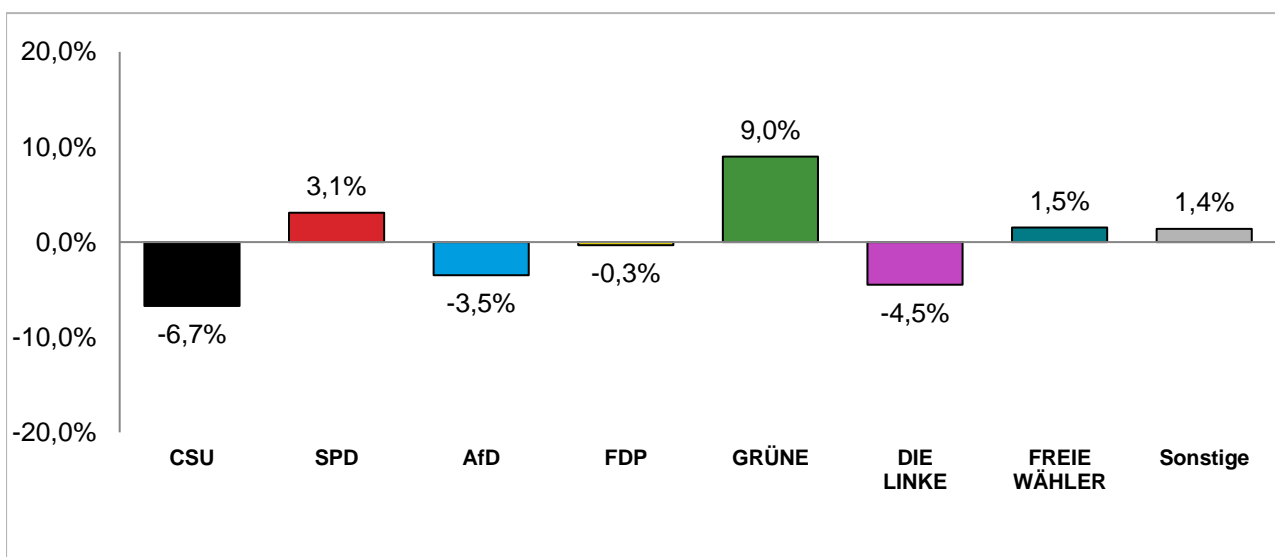

Amtliche Endergebnisse

© Statistisches Amt München

dunkler Farbton: Erststimmenanteile in der aktuellen Bundestagswahl 2021

heller Farbton: Erststimmenanteile in der vorherigen Bundestagswahl 2017

Zweitstimmenanteile der Bundestagswahl 2021 und 2017

Amtliche Endergebnisse

© Statistisches Amt München

dunkler Farbton: Zweitstimmenanteile in der aktuellen Bundestagswahl 2021

heller Farbton: Zweitstimmenanteile in der vorherigen Bundestagswahl 2017

Bundestagswahl 2021 – Wahlergebnisse

Wahlkreis 220

Erststimmen - Gewinne und Verluste gegenüber der Bundestagswahl 2017

Amtliche Endergebnisse

© Statistisches Amt München

Zweitstimmen - Gewinne und Verluste gegenüber der Bundestagswahl 2017

Amtliche Endergebnisse