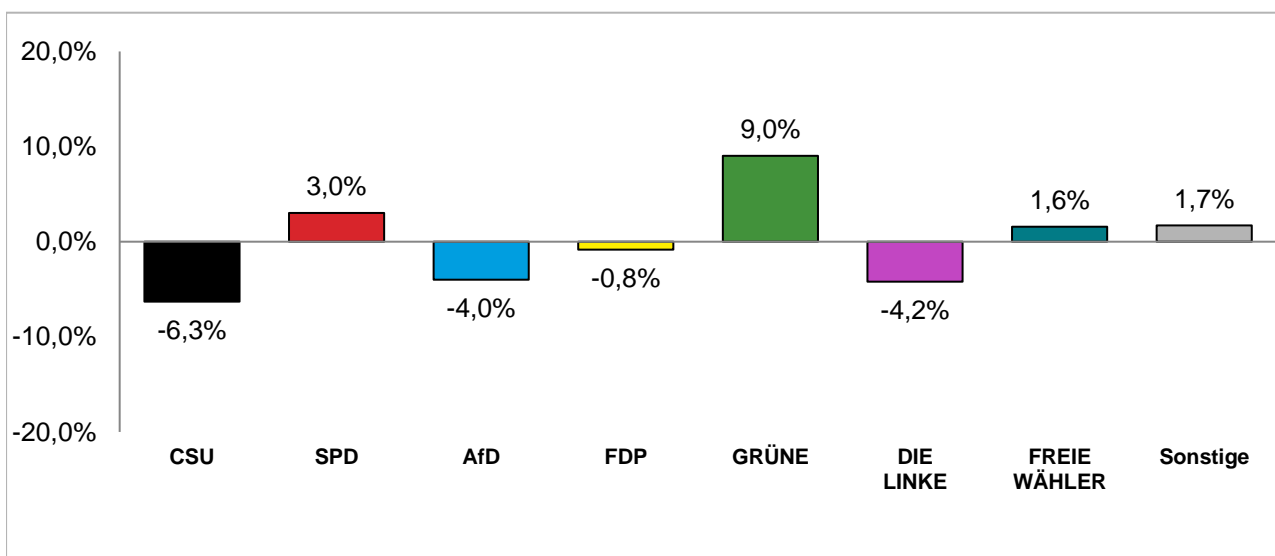

heller Farbton: Erststimmenanteile in der vorherigen Bundestagswahl 2017

Zweitstimmenanteile der Bundestagswahl 2021 und 2017

Amtliche Endergebnisse

© Statistisches Amt München

dunkler Farbton: Zweitstimmenanteile in der aktuellen Bundestagswahl 2021

heller Farbton: Zweitstimmenanteile in der vorherigen Bundestagswahl 2017

Bundestagswahl 2021 – Wahlergebnisse

Wahlkreis 219

Erststimmen - Gewinne und Verluste gegenüber der Bundestagswahl 2017

Amtliche Endergebnisse

© Statistisches Amt München

Zweitstimmen - Gewinne und Verluste gegenüber der Bundestagswahl 2017

Amtliche Endergebnisse

© Statistisches Amt München

Bundestagswahl 2021 – Wahlergebnisse

Wahlkreis 220

Erststimmenanteile der Bundestagswahl 2021 und 2017

Amtliche Endergebnisse

© Statistisches Amt München

dunkler Farbton: Erststimmenanteile in der aktuellen Bundestagswahl 2021

heller Farbton: Erststimmenanteile in der vorherigen Bundestagswahl 2017

Zweitstimmenanteile der Bundestagswahl 2021 und 2017