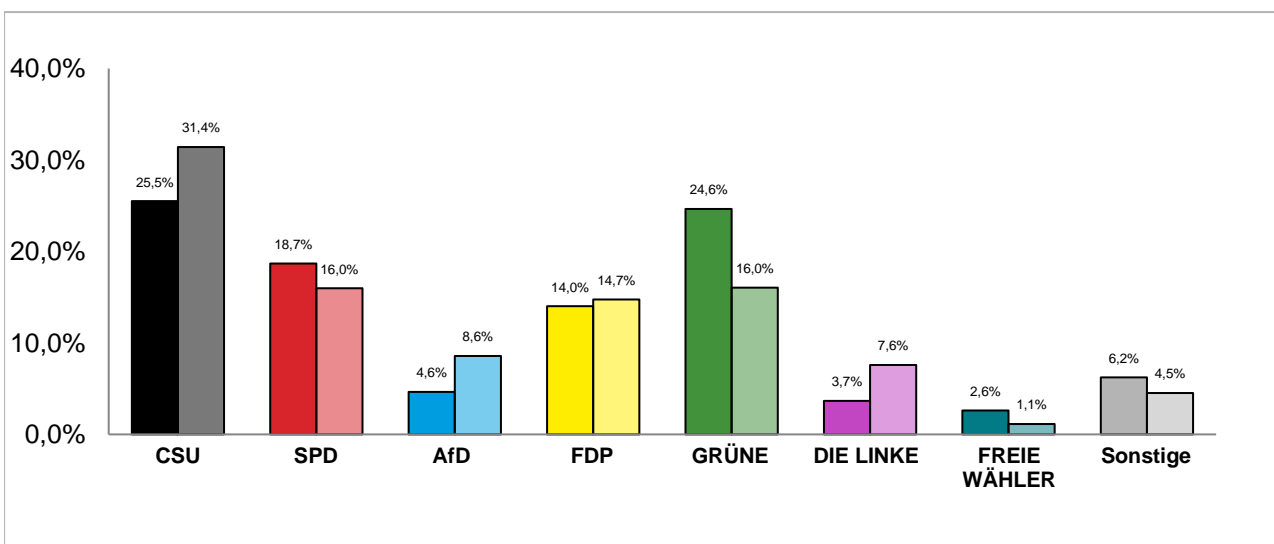

## Wahlkreis 218

### Erststimmenanteile der Bundestagswahl 2021 und 2017

Amtliche Endergebnisse

© Statistisches Amt München

dunkler Farbton: Erststimmenanteile in der aktuellen Bundestagswahl 2021  
heller Farbton: Erststimmenanteile in der vorherigen Bundestagswahl 2017

### Zweitstimmenanteile der Bundestagswahl 2021 und 2017

Amtliche Endergebnisse

© Statistisches Amt München

dunkler Farbton: Zweitstimmenanteile in der aktuellen Bundestagswahl 2021  
heller Farbton: Zweitstimmenanteile in der vorherigen Bundestagswahl 2017