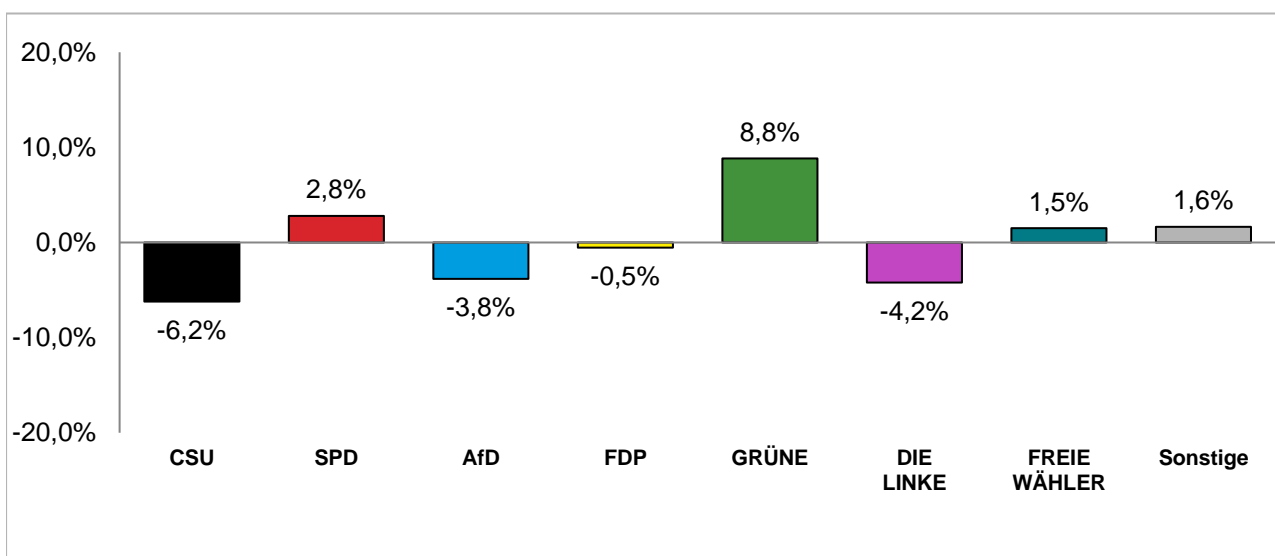

Bundestagswahl 2021 – Wahlergebnisse

Gesamtstadt

Erststimmenanteile der Bundestagswahl 2021 und 2017

Amtliche Endergebnisse

© Statistisches Amt München

dunkler Farbton: Erststimmenanteile in der aktuellen Bundestagswahl 2021

heller Farbton: Erststimmenanteile in der vorherigen Bundestagswahl 2017

Zweitstimmenanteile der Bundestagswahl 2021 und 2017

Amtliche Endergebnisse

© Statistisches Amt München

dunkler Farbton: Zweitstimmenanteile in der aktuellen Bundestagswahl 2021

heller Farbton: Zweitstimmenanteile in der vorherigen Bundestagswahl 2017

Bundestagswahl 2021 – Wahlergebnisse

Gesamtstadt

Erststimmen - Gewinne und Verluste gegenüber der Bundestagswahl 2017

Amtliche Endergebnisse

© Statistisches Amt München

Zweitstimmen - Gewinne und Verluste gegenüber der Bundestagswahl 2017

Amtliche Endergebnisse

© Statistisches Amt München

Bundestagswahl 2021 – Wahlergebnisse

Wahlkreis 217

Erststimmenanteile der Bundestagswahl 2021 und 2017