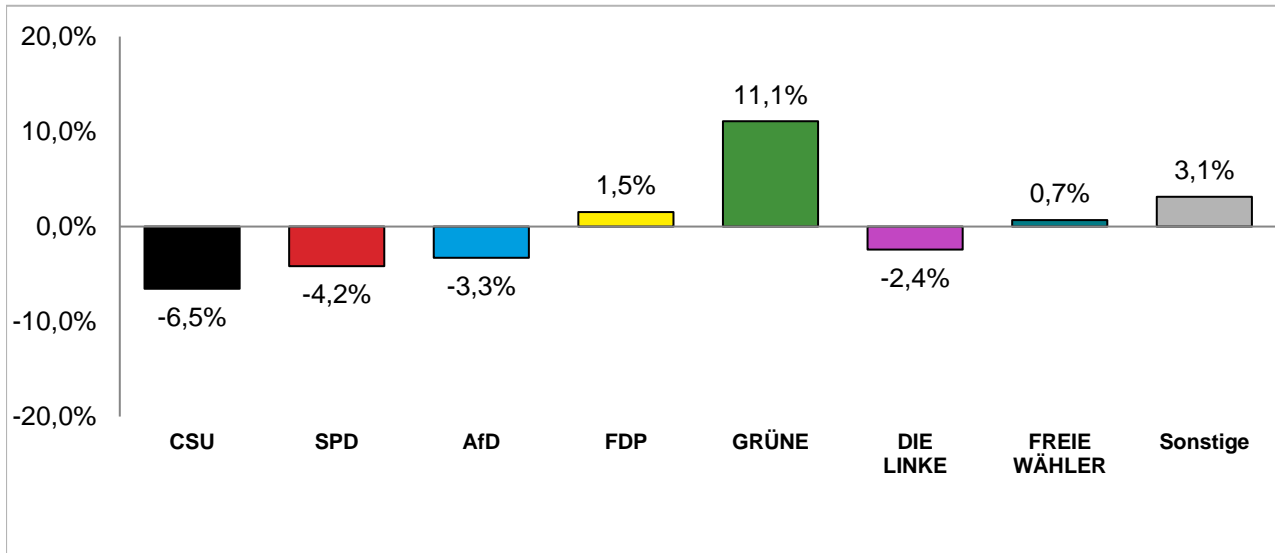

Amtliche Endergebnisse

© Statistisches Amt München

dunkler Farbton: Erststimmenanteile in der aktuellen Bundestagswahl 2021

heller Farbton: Erststimmenanteile in der vorherigen Bundestagswahl 2017

Zweitstimmenanteile der Bundestagswahl 2021 und 2017

Amtliche Endergebnisse

© Statistisches Amt München

dunkler Farbton: Zweitstimmenanteile in der aktuellen Bundestagswahl 2021

heller Farbton: Zweitstimmenanteile in der vorherigen Bundestagswahl 2017

Bundestagswahl 2021 – Wahlergebnisse

Wahlkreis 217

Erststimmen - Gewinne und Verluste gegenüber der Bundestagswahl 2017

Amtliche Endergebnisse

© Statistisches Amt München

Zweitstimmen - Gewinne und Verluste gegenüber der Bundestagswahl 2017

Amtliche Endergebnisse

© Statistisches Amt München

Bundestagswahl 2021 – Wahlergebnisse

Wahlkreis 218

Erststimmenanteile der Bundestagswahl 2021 und 2017

Amtliche Endergebnisse

© Statistisches Amt München

dunkler Farbton: Erststimmenanteile in der aktuellen Bundestagswahl 2021
heller Farbton: Erststimmenanteile in der vorherigen Bundestagswahl 2017