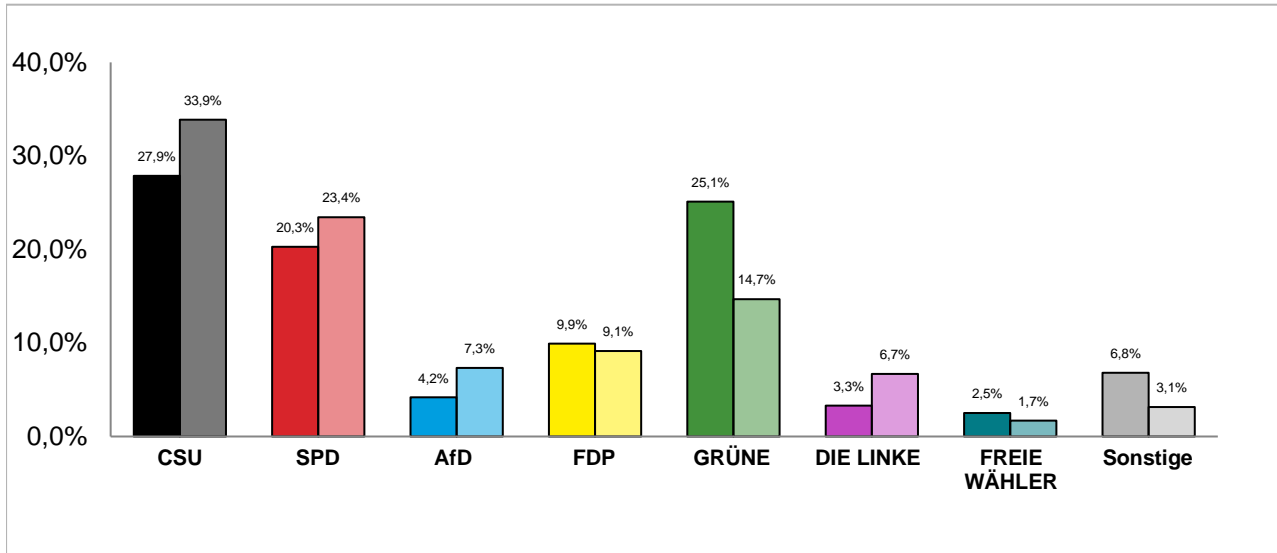

Bundestagswahl 2021 – Wahlergebnisse

Gesamtstadt

Erststimmenanteile der Bundestagswahl 2021 und 2017

Amtliche Endergebnisse

© Statistisches Amt München

dunkler Farbton: Erststimmenanteile in der aktuellen Bundestagswahl 2021

heller Farbton: Erststimmenanteile in der vorherigen Bundestagswahl 2017

Zweitstimmenanteile der Bundestagswahl 2021 und 2017

Amtliche Endergebnisse

© Statistisches Amt München

dunkler Farbton: Zweitstimmenanteile in der aktuellen Bundestagswahl 2021

heller Farbton: Zweitstimmenanteile in der vorherigen Bundestagswahl 2017

Bundestagswahl 2021 – Wahlergebnisse

Gesamtstadt

Erststimmen - Gewinne und Verluste gegenüber der Bundestagswahl 2017

Amtliche Endergebnisse