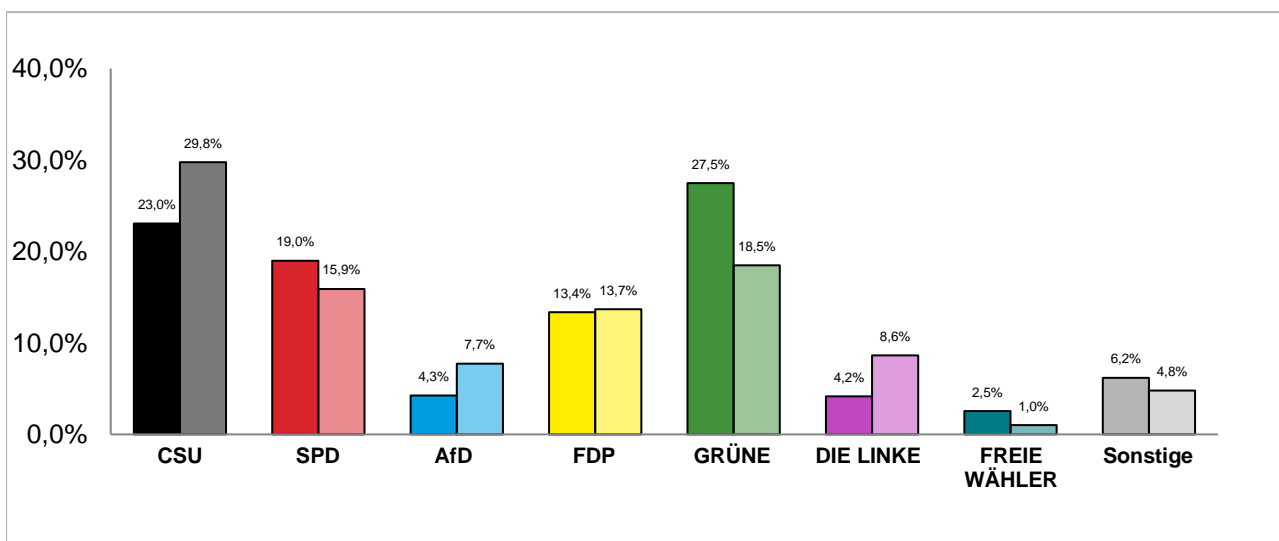

### Erststimmenanteile der Bundestagswahl 2021 und 2017

Amtliche Endergebnisse

© Statistisches Amt München

dunkler Farbton: Erststimmenanteile in der aktuellen Bundestagswahl 2021

heller Farbton: Erststimmenanteile in der vorherigen Bundestagswahl 2017

### Zweitstimmenanteile der Bundestagswahl 2021 und 2017

Amtliche Endergebnisse

© Statistisches Amt München

dunkler Farbton: Zweitstimmenanteile in der aktuellen Bundestagswahl 2021

heller Farbton: Zweitstimmenanteile in der vorherigen Bundestagswahl 2017