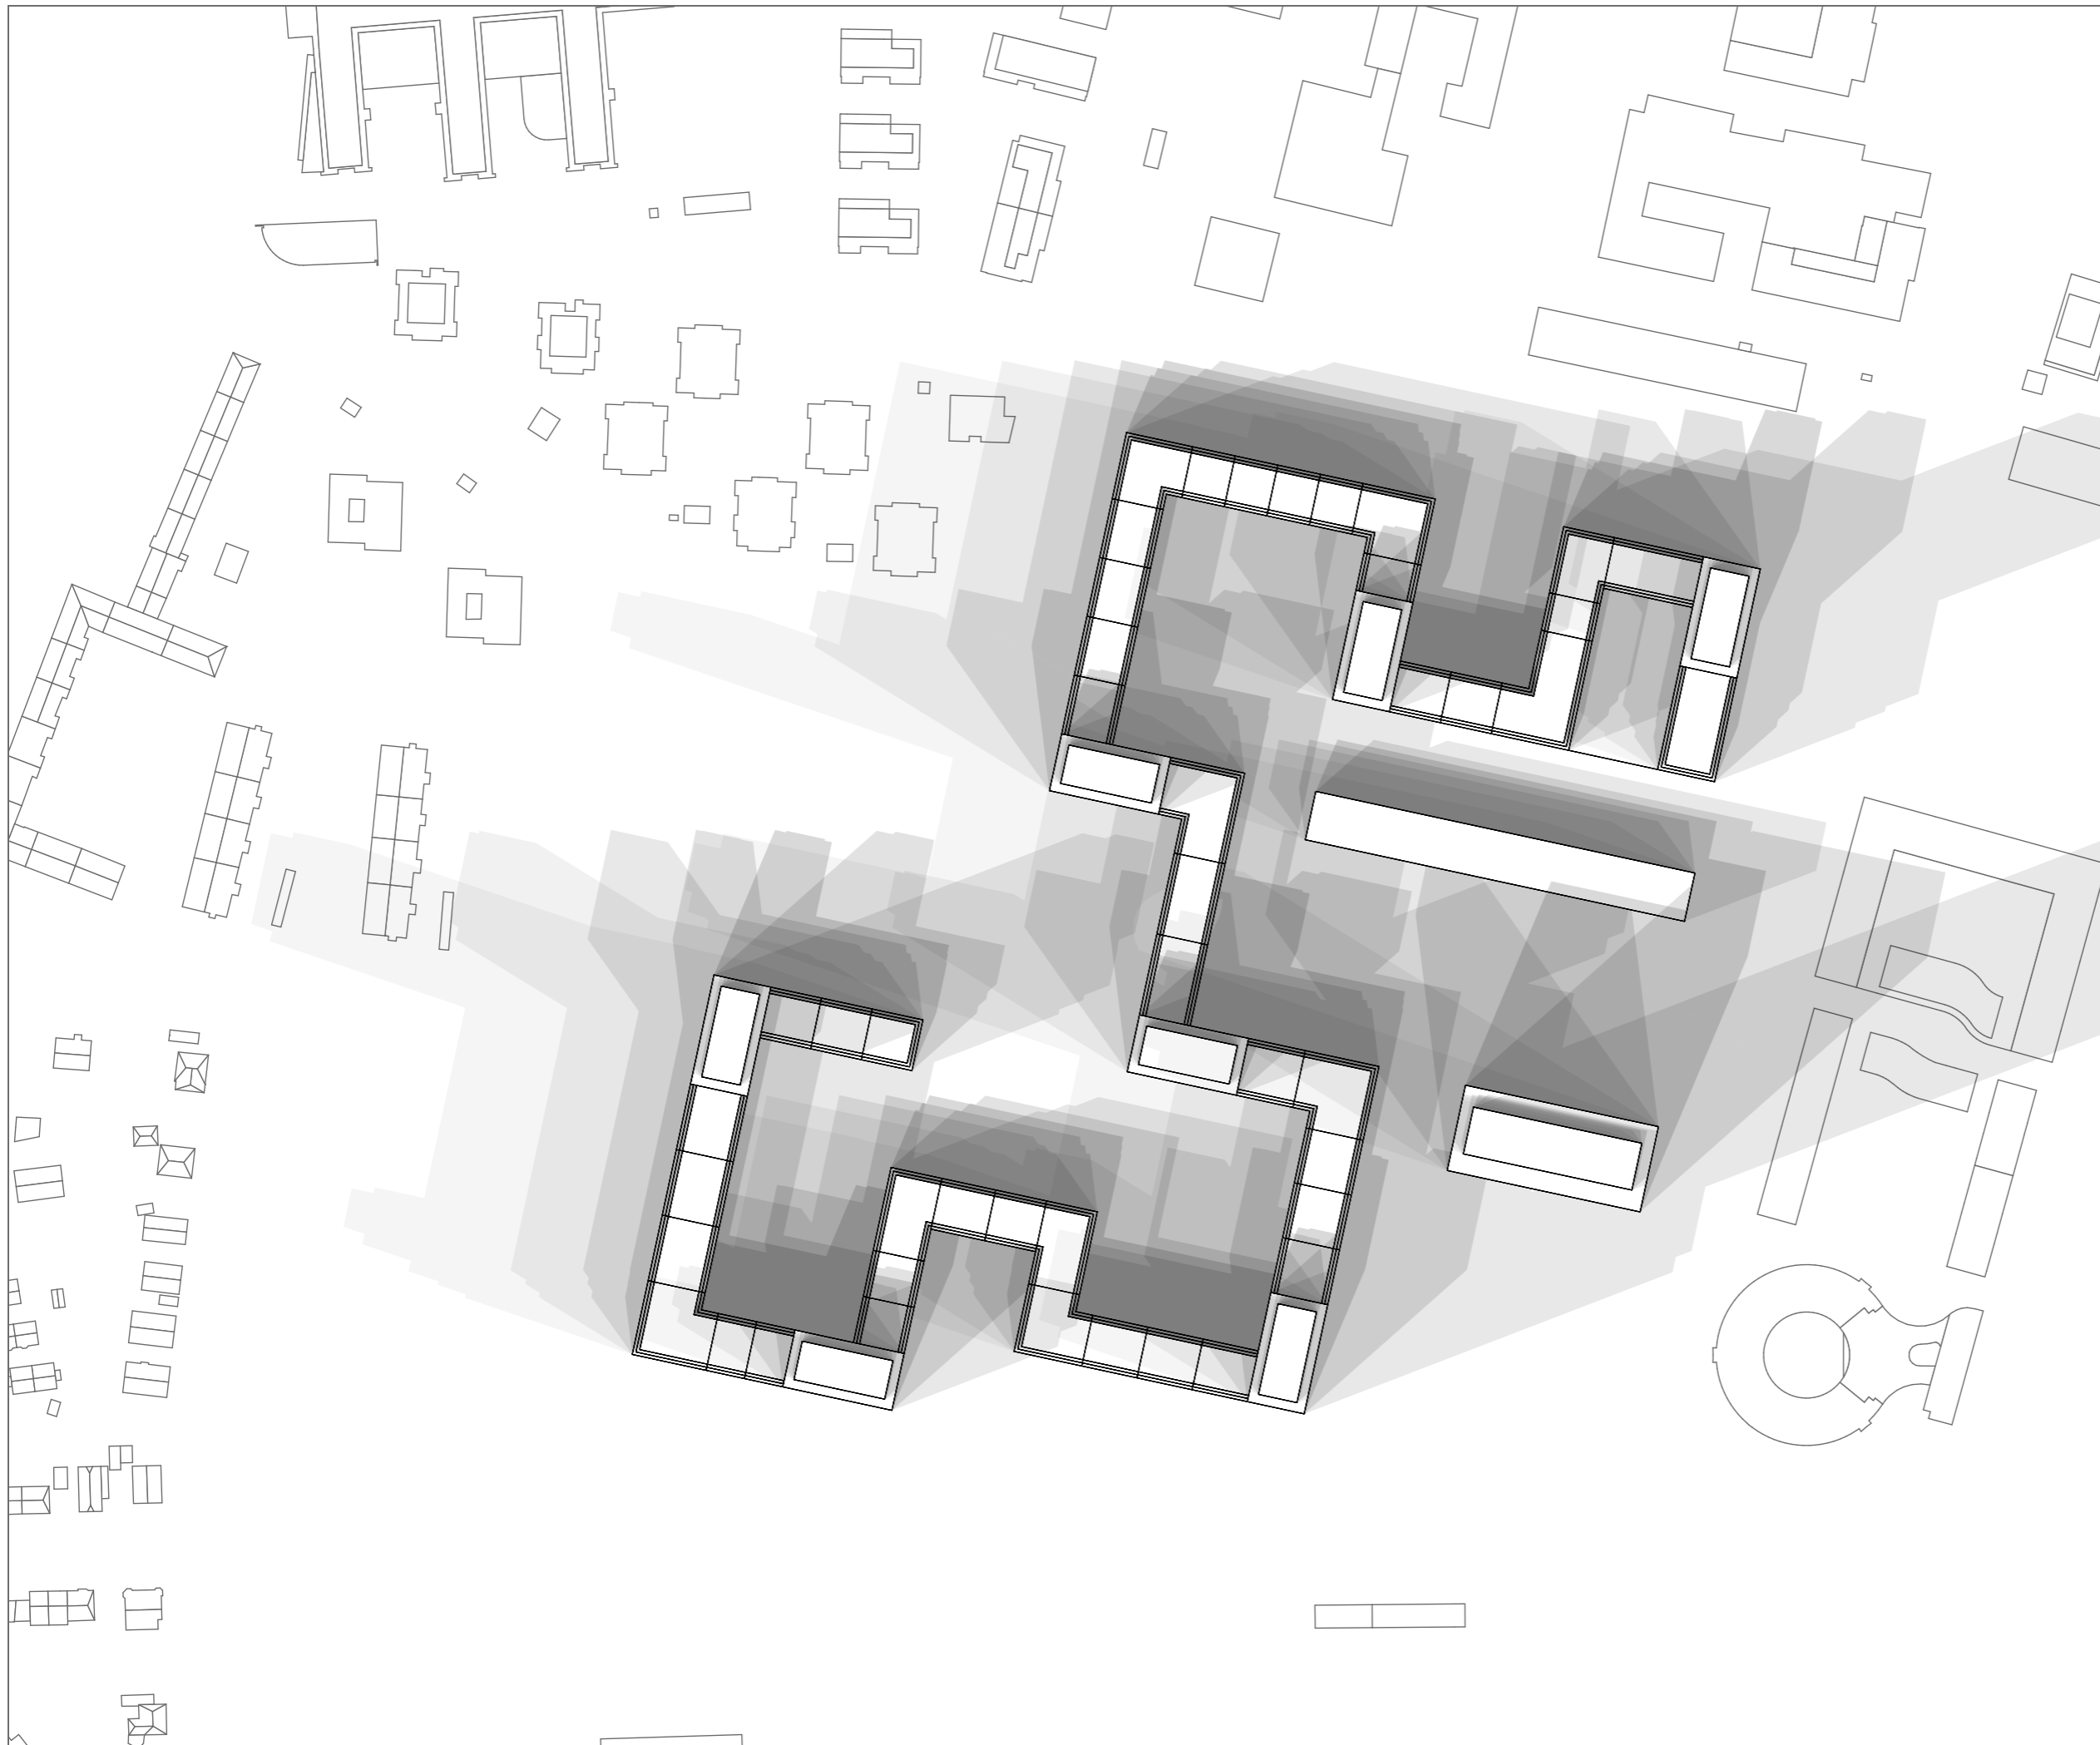

09:00 Uhr  
10:30 Uhr  
12:00 Uhr  
13:30 Uhr  
15:00 Uhr  
16:30 Uhr

**Simulation Verschattung  
17. Januar**

Maßstab	1:2000
Format	A3
Datum	15/07/2021

08:00 Uhr  
09:00 Uhr  
10:30 Uhr  
12:00 Uhr  
13:30 Uhr  
15:00 Uhr  
16:30 Uhr

**Simulation Verschattung  
21. März**

Maßstab 1:2000  
Format A3  
Datum 15/07/2021

08:00 Uhr  
09:00 Uhr  
10:30 Uhr  
12:00 Uhr  
13:30 Uhr  
15:00 Uhr  
16:30 Uhr

**Simulation Verschattung  
21. Juni**

Maßstab 1:2000  
Format A3  
Datum 15/07/2021