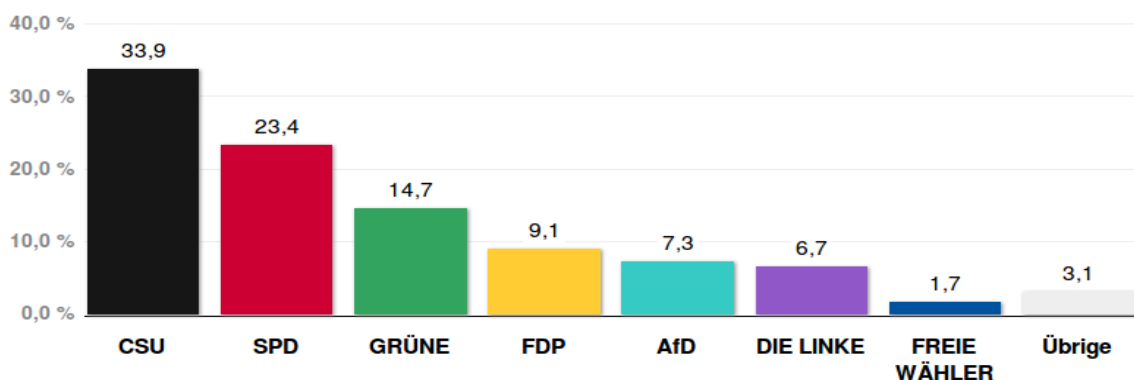

Bundestagswahl 2017 – Wahlergebnisse

Erststimmen – Amtliche Endergebnisse

Gesamtstadt München

Stimmenanteile Bundestagswahl 2017

Quelle: LH München, Kreisverwaltungsreferat - Wahlamt.

Gewinne und Verluste gegenüber der Bundestagswahl 2013

Quelle: LH München, Kreisverwaltungsreferat - Wahlamt.