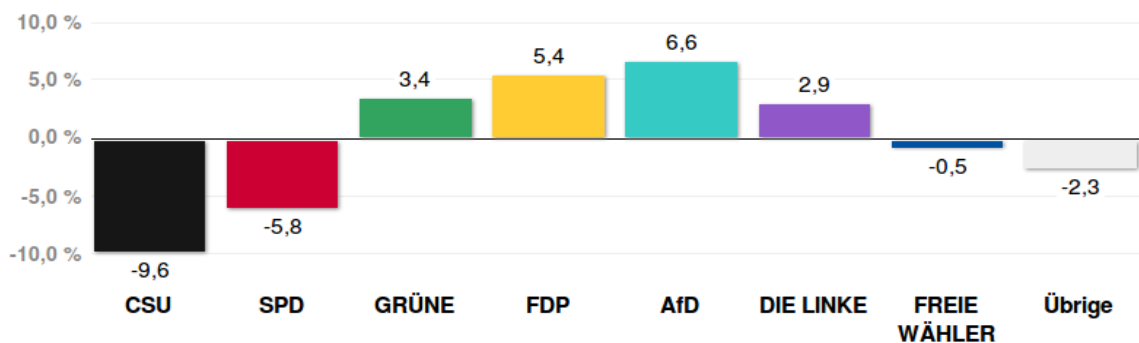

Bundestagswahl 2017 – Wahlergebnisse

Erststimmen – Amtliche Endergebnisse

Gesamtstadt München

Stimmenanteile Bundestagswahl 2017

Quelle: LH München, Kreisverwaltungsreferat - Wahlamt.

Gewinne und Verluste gegenüber der Bundestagswahl 2013

Quelle: LH München, Kreisverwaltungsreferat - Wahlamt.